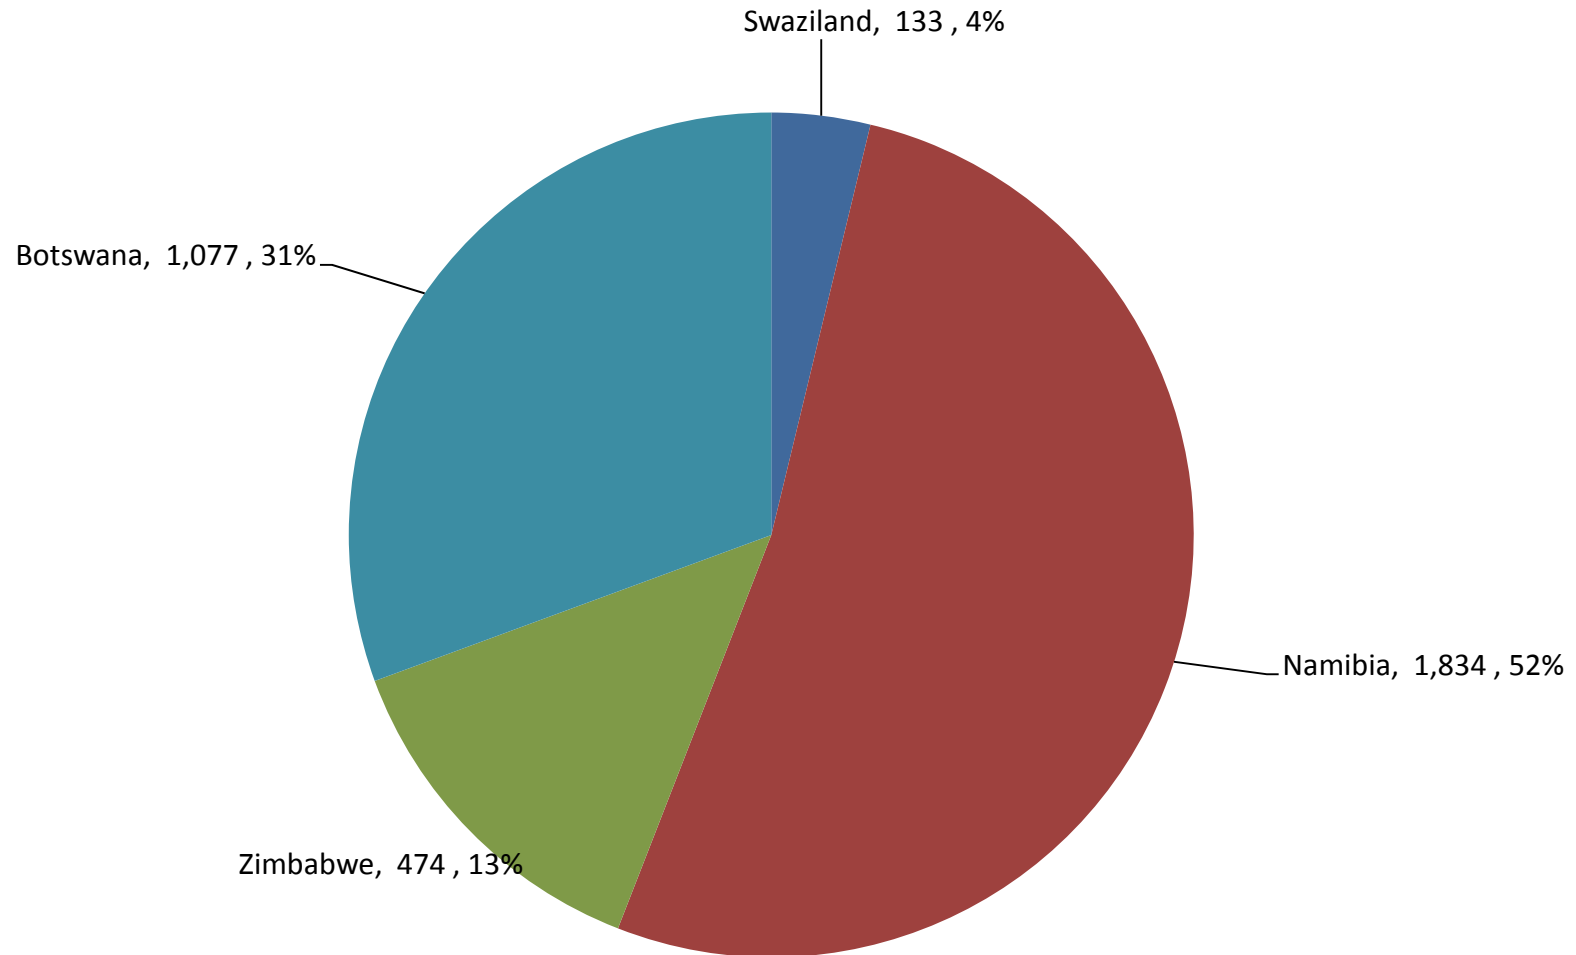

South African Wheat Imports / Suid-Afrikaanse Koring Invoere

Weeklikse koring invoere / Weekly wheat imports

Koringinvoere/Wheat imports - 2016/2017 (ton)

Koringuitvoere/Wheat exports - 2016/2017 (ton)

KORING: IN EN UITVOERE (2016/2017) WHEAT : IMPORTS AND EXPORTS (2016/2017)