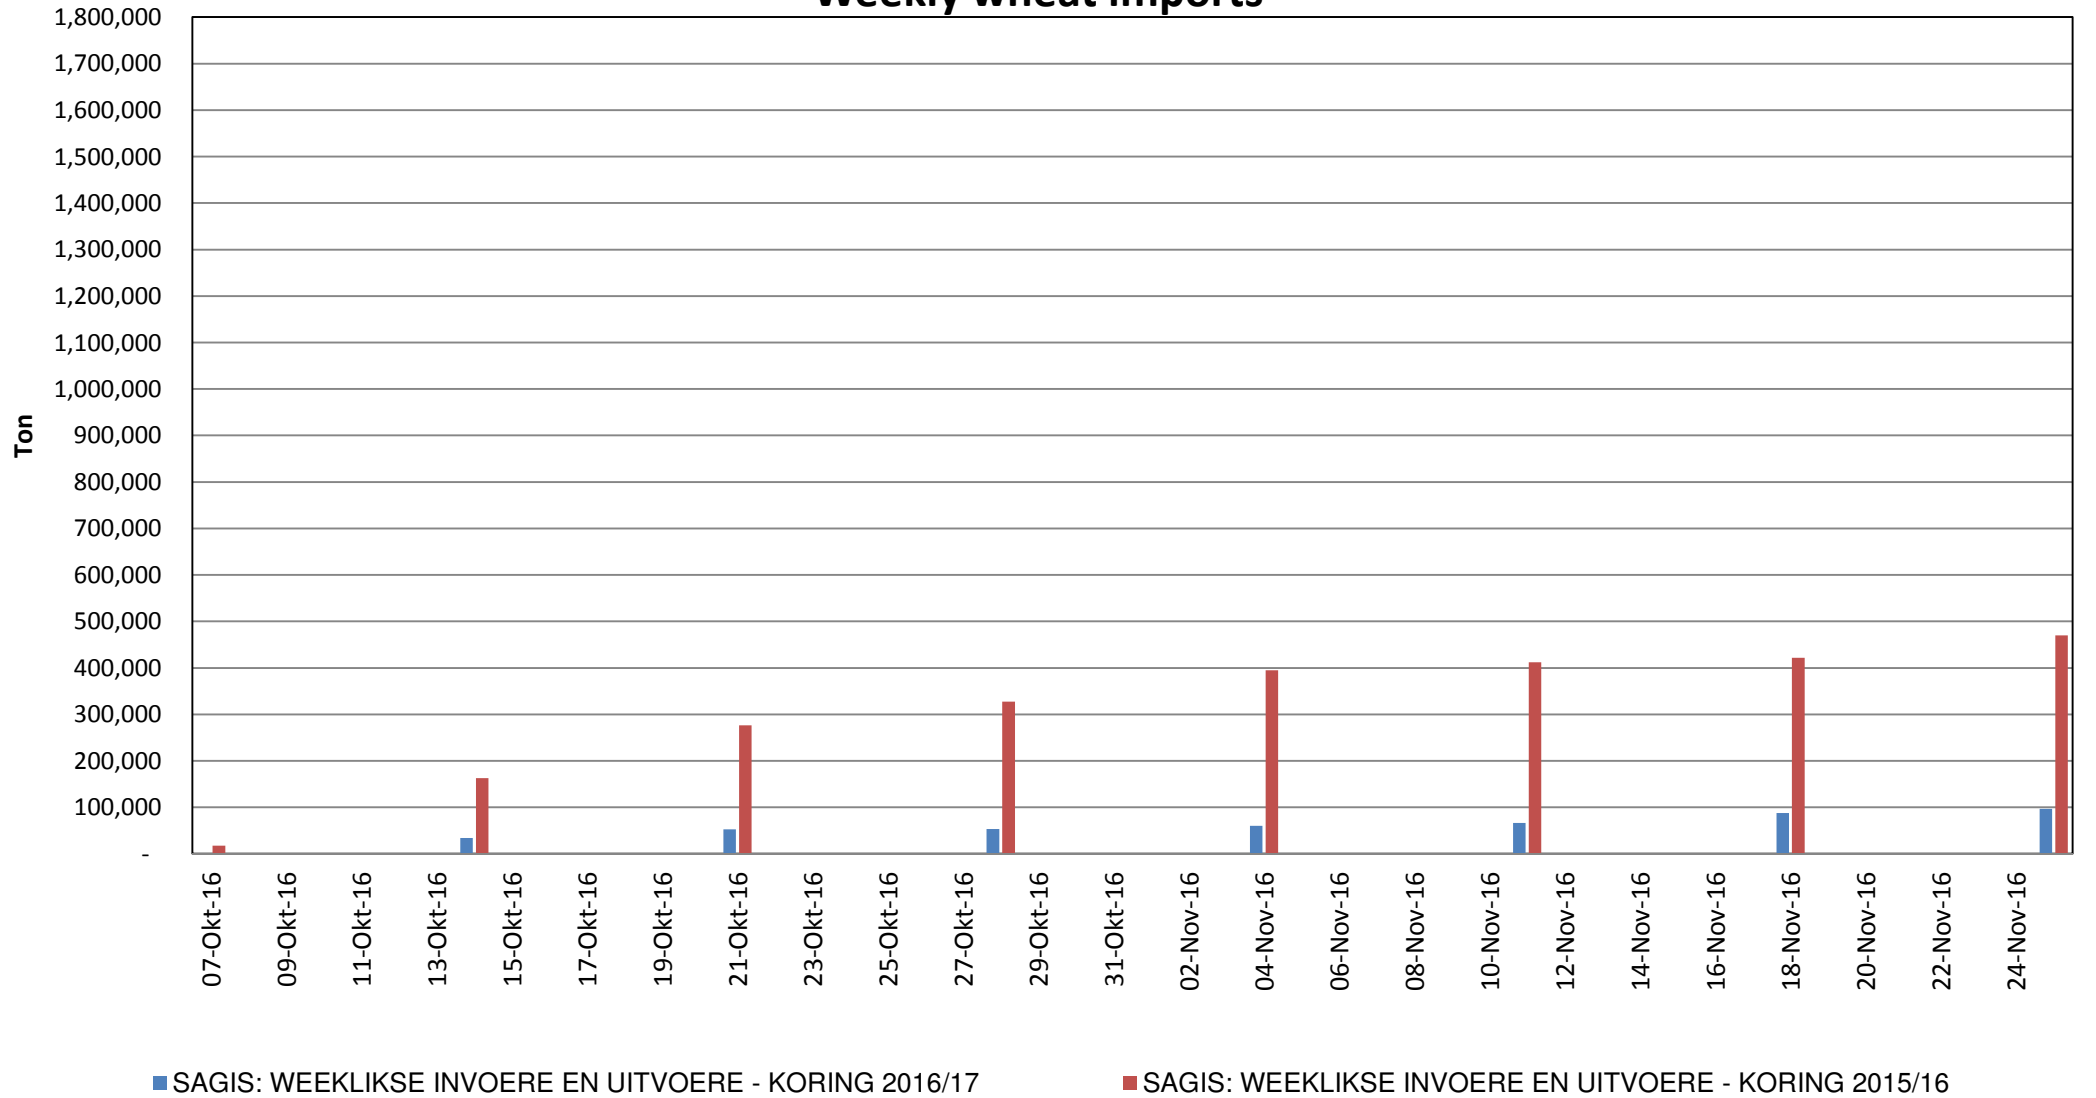

South African Wheat Imports / Suid-Afrikaanse Koring Invoere

Weeklikse koring invoere / Weekly wheat imports

Koringinvoere/Wheat imports - 2016/2017 (ton)

Koringuitvoere/Wheat exports - 2016/2017 (ton)

KORING: IN EN UITVOERE (2016/2017) WHEAT : IMPORTS AND EXPORTS (2016/2017)