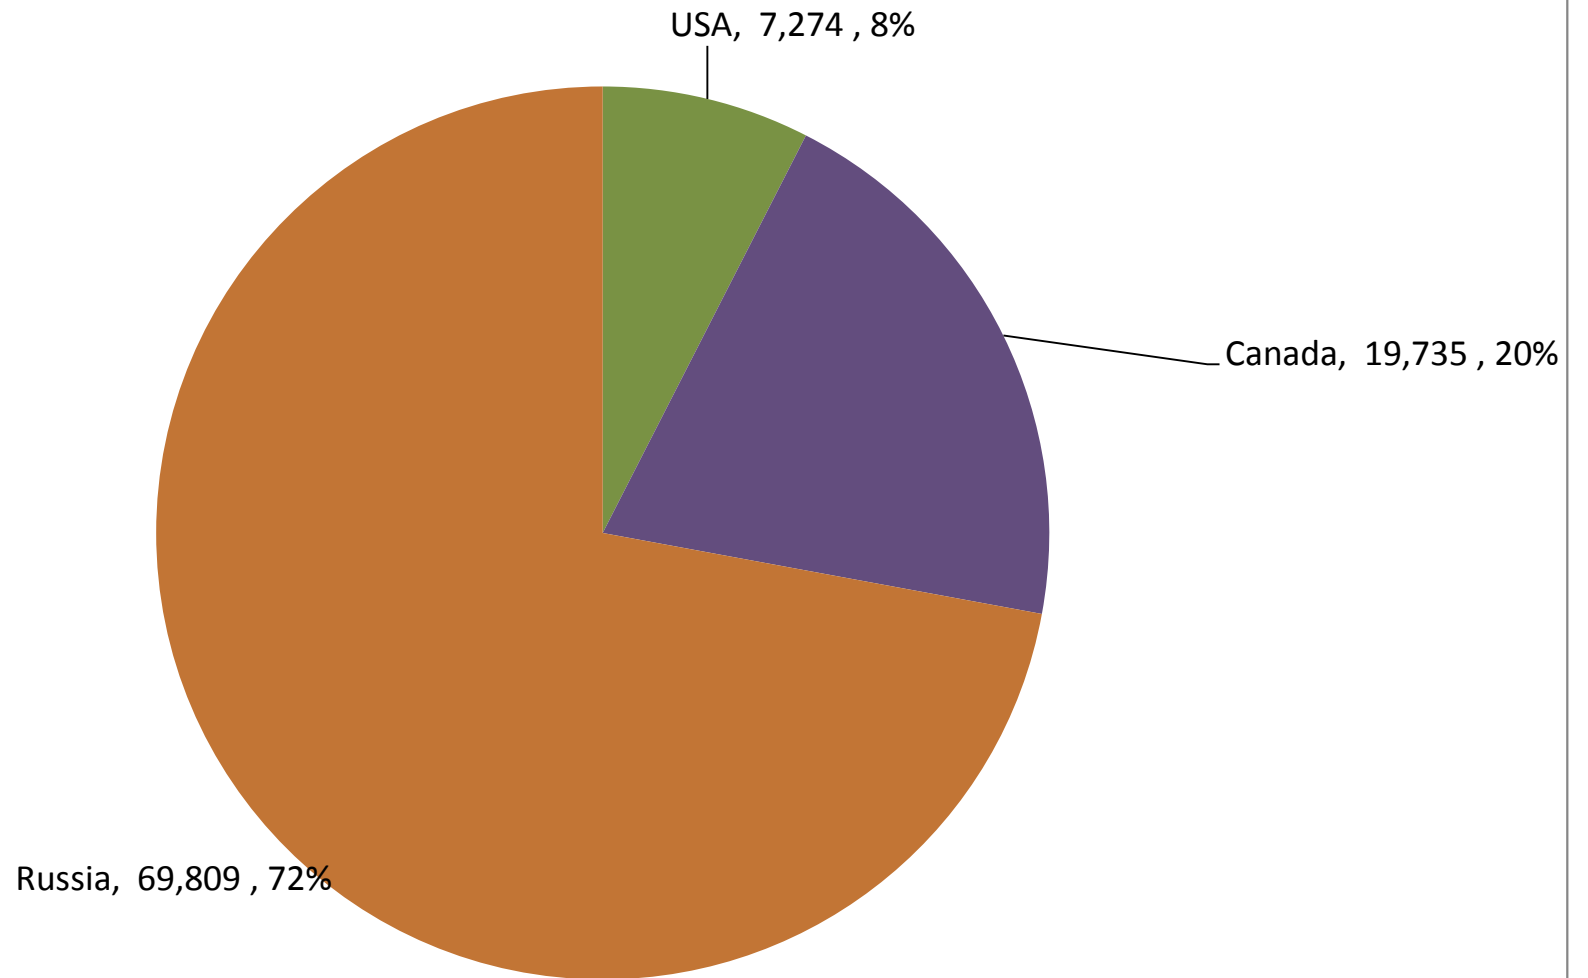

South African Wheat Imports / Suid-Afrikaanse Koring Invoere

Weeklikse koring invoere / Weekly wheat imports

Koringinvoere/Wheat imports - 2016/2017 (ton)

Koringuitvoere/Wheat exports - 2016/2017 (ton)

KORING: IN EN UITVOERE (2016/2017) WHEAT : IMPORTS AND EXPORTS (2016/2017)