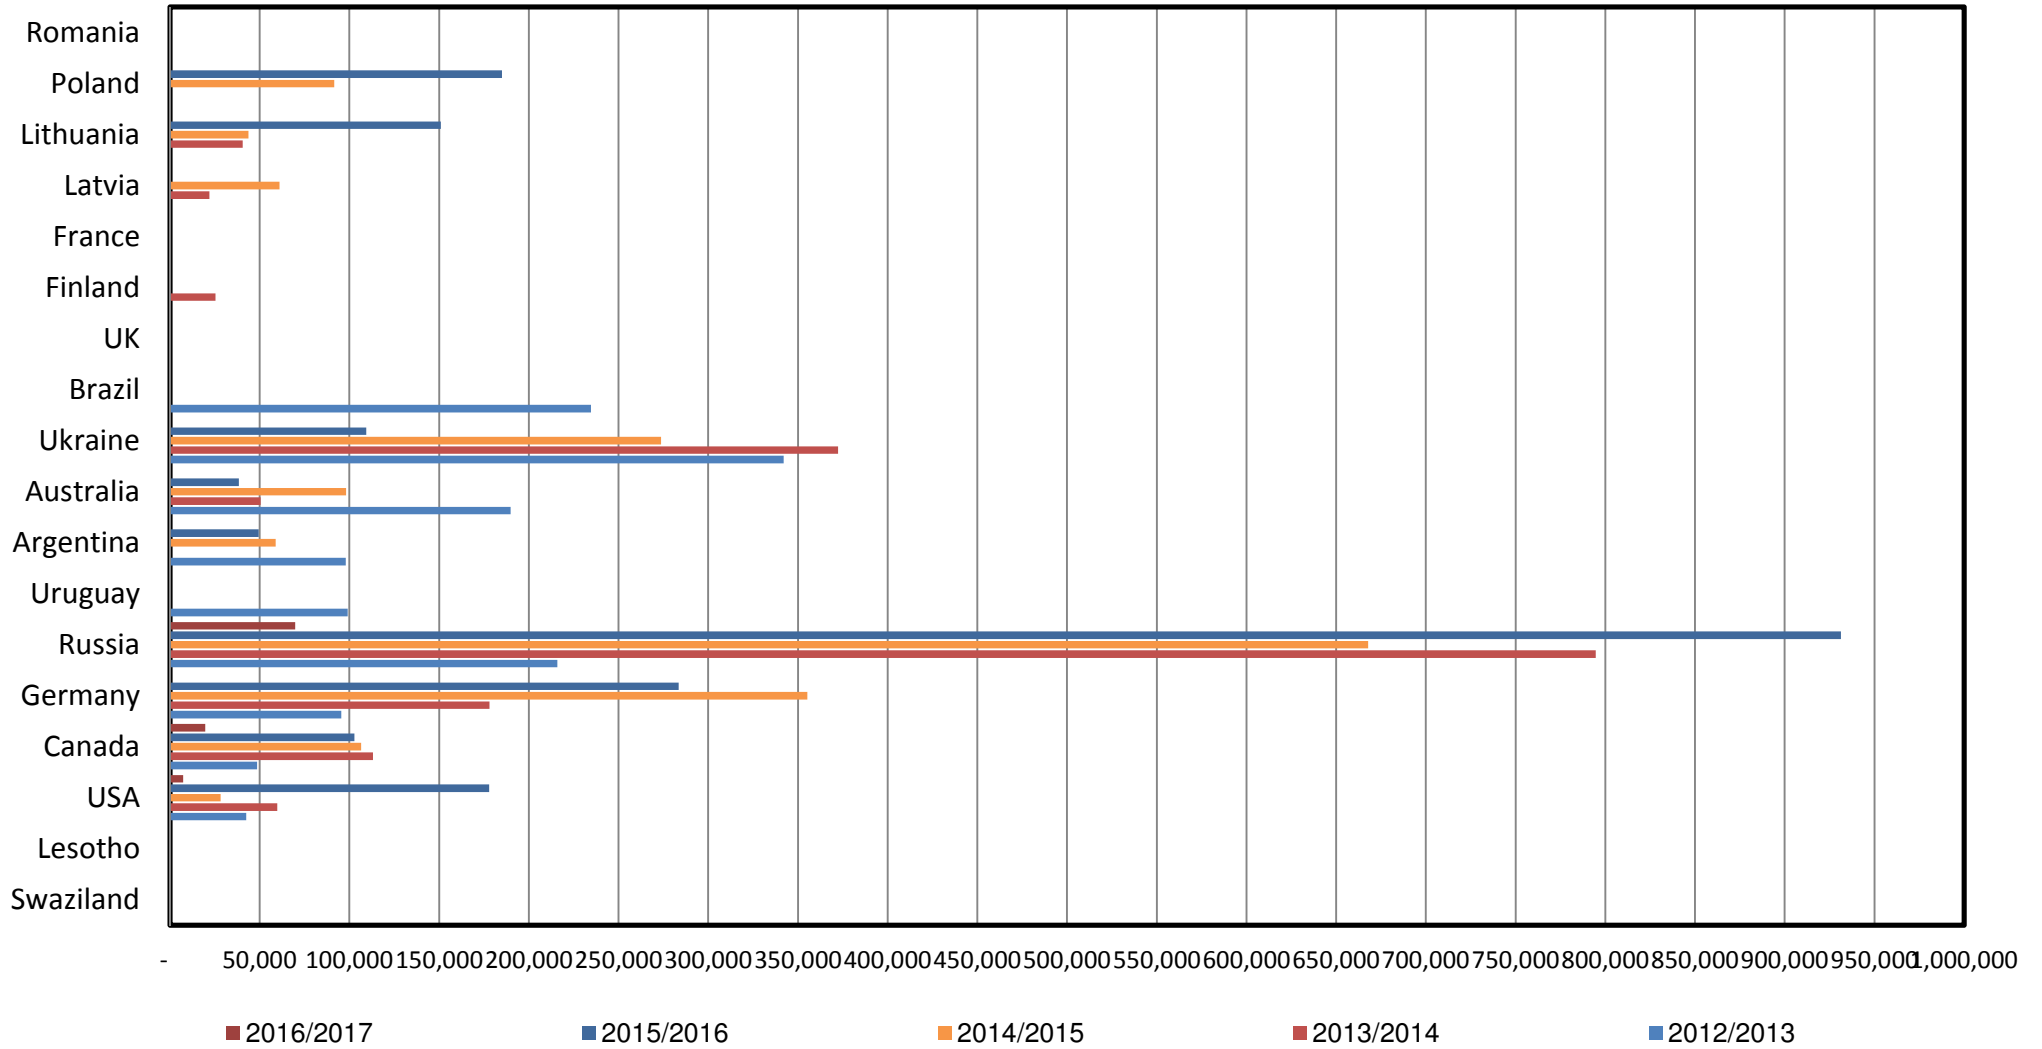

South African Wheat Imports / Suid-Afrikaanse Koring Invoere

Weeklikse koring invoere / Weekly wheat imports

Koringinvoere/Wheat imports - 2016/2017 (ton)

Koringuitvoere/Wheat exports - 2016/2017 (ton)

KORING: IN EN UITVOERE (2016/2017) WHEAT : IMPORTS AND EXPORTS (2016/2017)