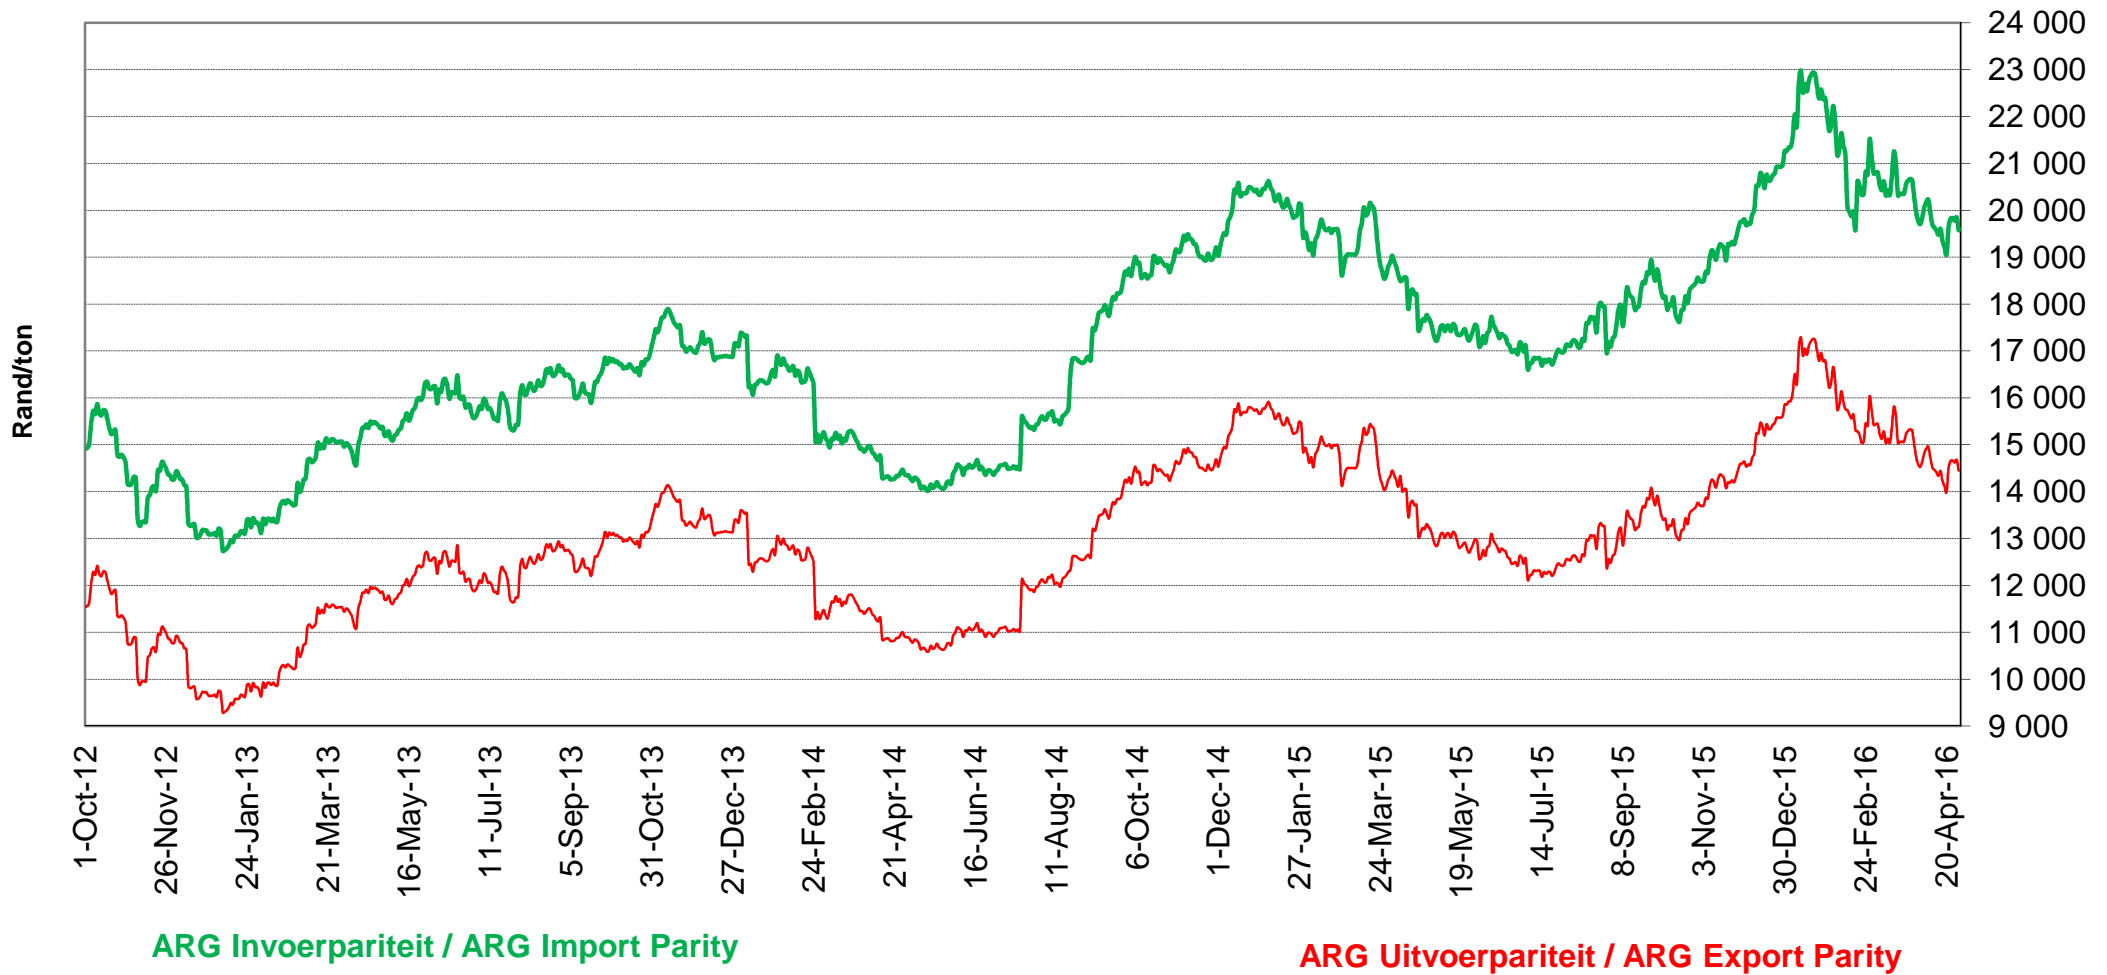

**Volvet soja prys (110% van sojakoek) /
 Full-fat soya price (110% of soy oilcake)**

**Kontantmarkprys Volvet soja /
 Cash market price Full-fat soy**

**Afgeleide soja produsenteprys vanaf volvet soja /
 Derived soy producer price from full fat soy**

Kanolapryse in die Suid-Kaap (Swellendam)/ Prices of Canola in the South Cape (Swellendam)

Source: Grain SA

**SOILL Finale prys /
SOILL Final price**

**PRYSE VAN UITGEDOP EN GESORTEERDE VSA KEURGRAAD GRONDBONE MET 'N
PITGROOTTE VAN 40/50 pitgrootte (RANDFONTEIN)
PRICES OF PROCESSED AND GRADED USA CHOICE GRADE GROUNDNUTS (40/50)
(RANDFONTEIN)**

Source: Grain SA

**PRYSE VAN UITGEDOP EN GESORTEERDE ARGENTYNSE KEURGRAADGRONDBONE MET 'N
PITGROOTTE VAN 40/50 (RANDFONTEIN)
PRICES OF PROCESSED AND GRADED ARGENTINEAN CHOICE GRADE GROUNDNUTS
(40/50) (RANDFONTEIN)**