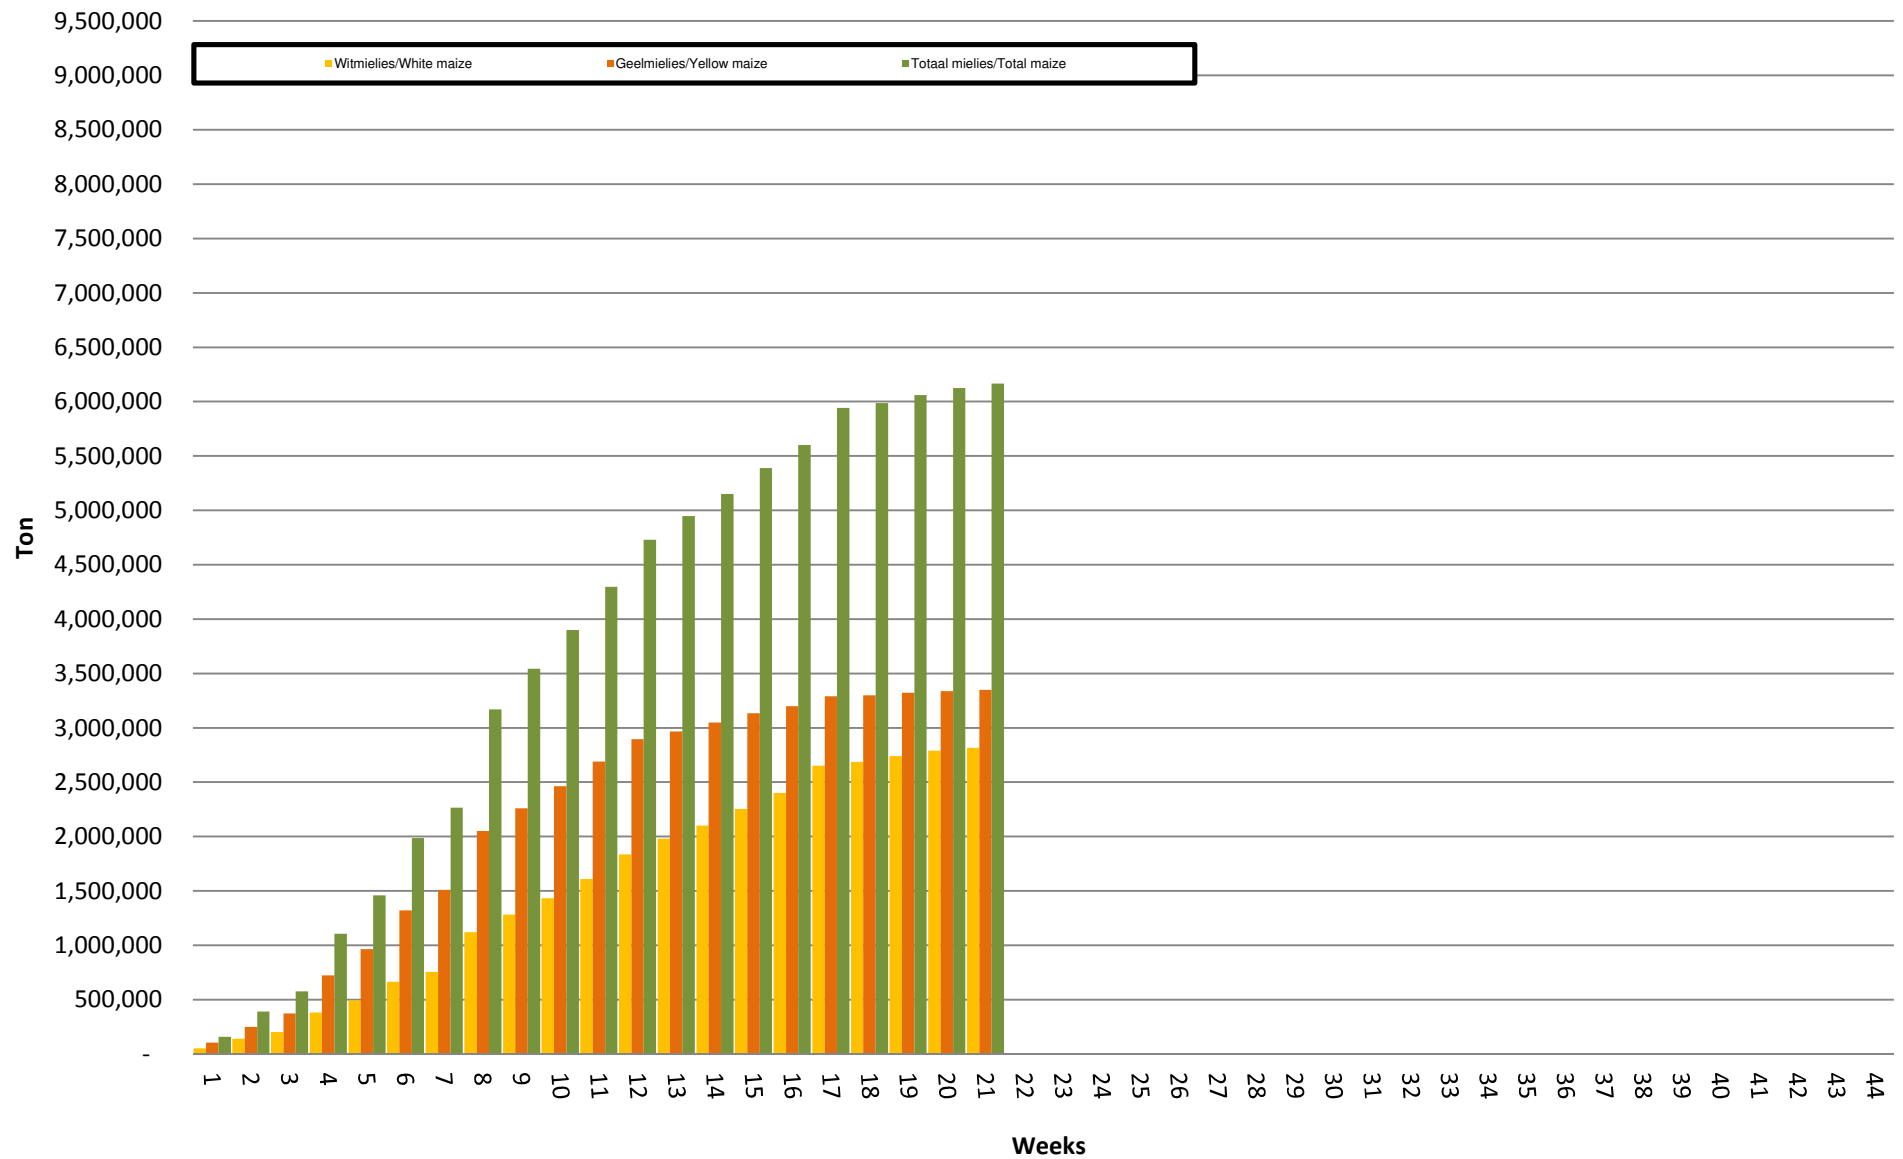

White Maize: Weekly producer deliveries

Yellow Maize: Weekly producer deliveries

Weeklikse mielielewerings (Bemarkingsjaar: Mei tot April 2016/17)

Weeklikse totale mielielewerings (Bemarkingsjaar: Mei tot April)

Weeklikse kumulatiewe mielielewerings (Bemarkingsjaar: Mei tot April)

Totale mielielewerings tot datum in vergelyking met vorige bemarkingsjare