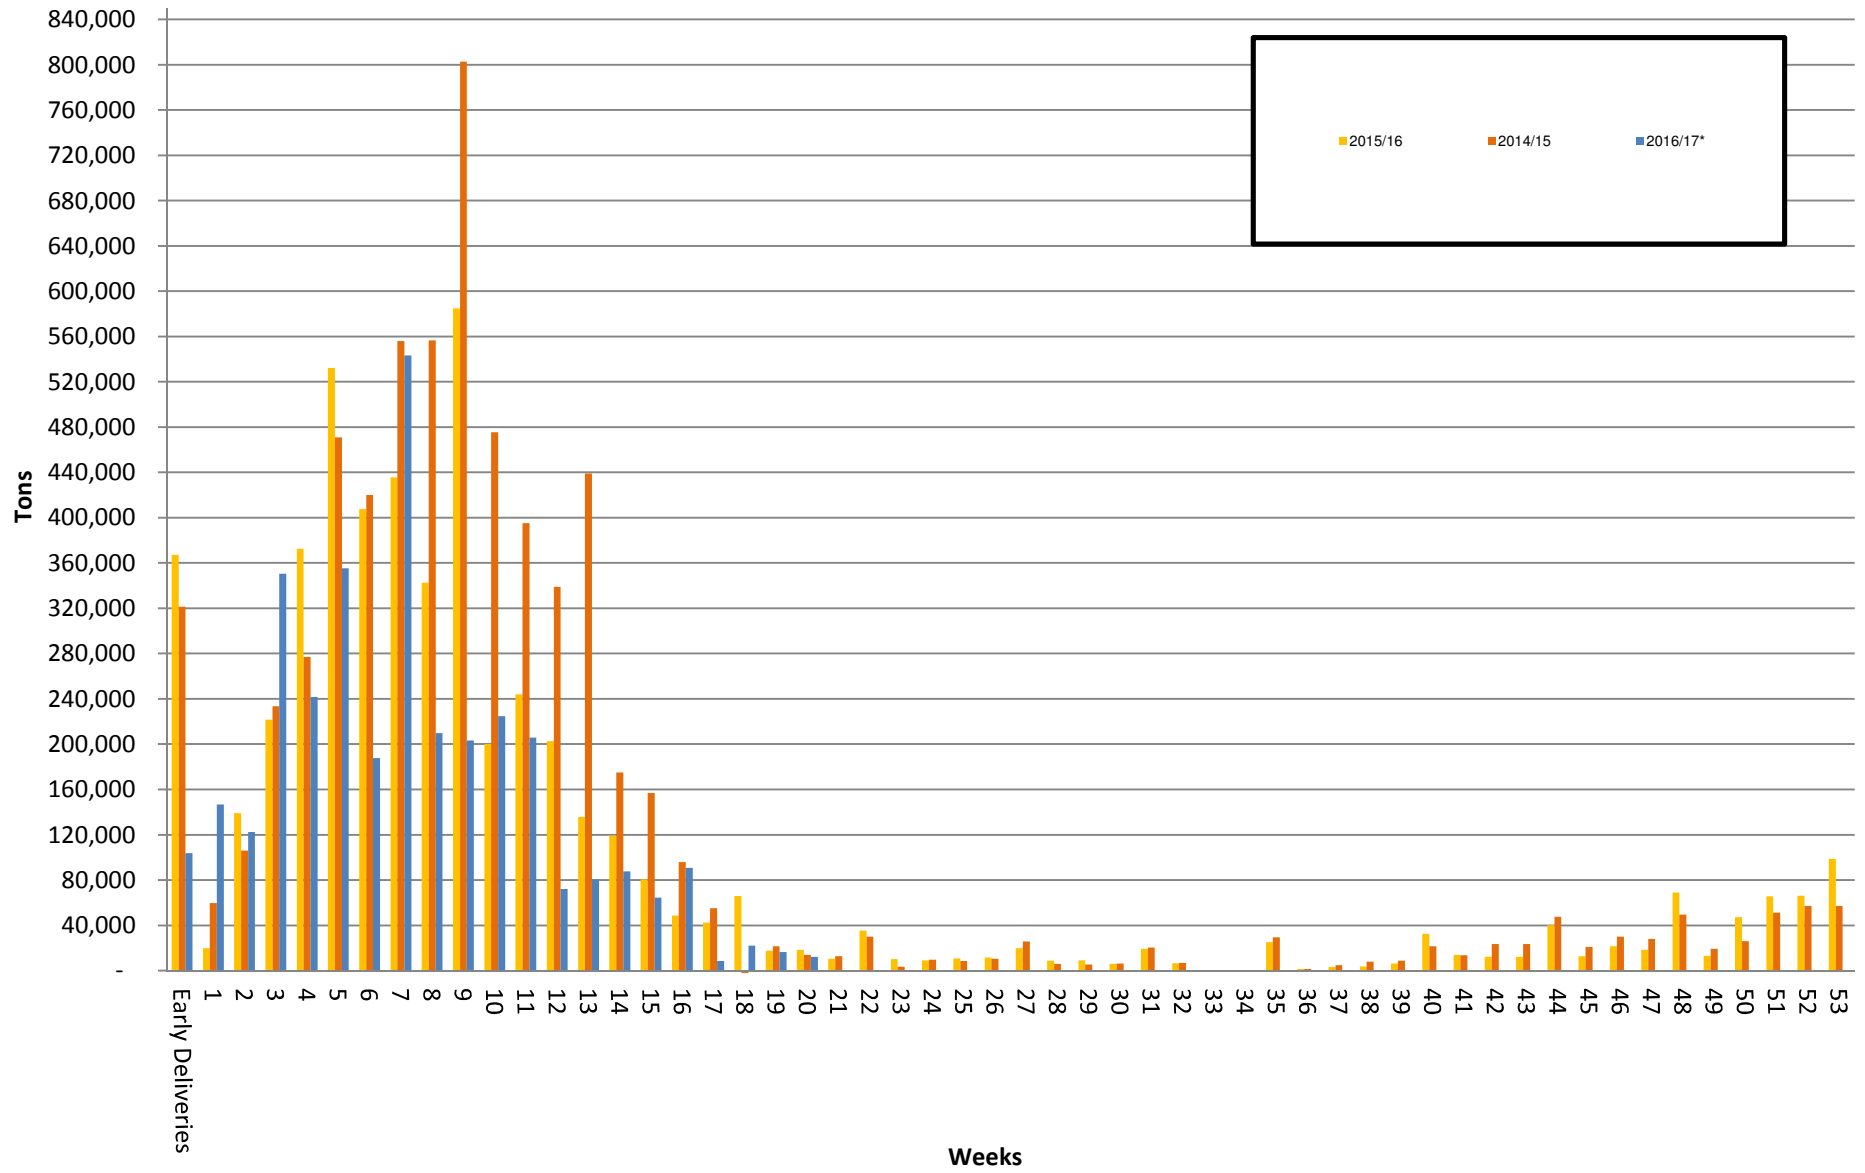

White Maize: Weekly producer deliveries

Yellow Maize: Weekly producer deliveries

Weeklikse mielielewerings (Bemarkingsjaar: Mei tot April 2016/17)

Weeklikse totale mielielewerings (Bemarkingsjaar: Mei tot April)

Weeklikse kumulatiewe mielielewerings (Bemarkingsjaar: Mei tot April)

Totale mielielewerings tot datum in vergelyking met vorige bemarkingsjare