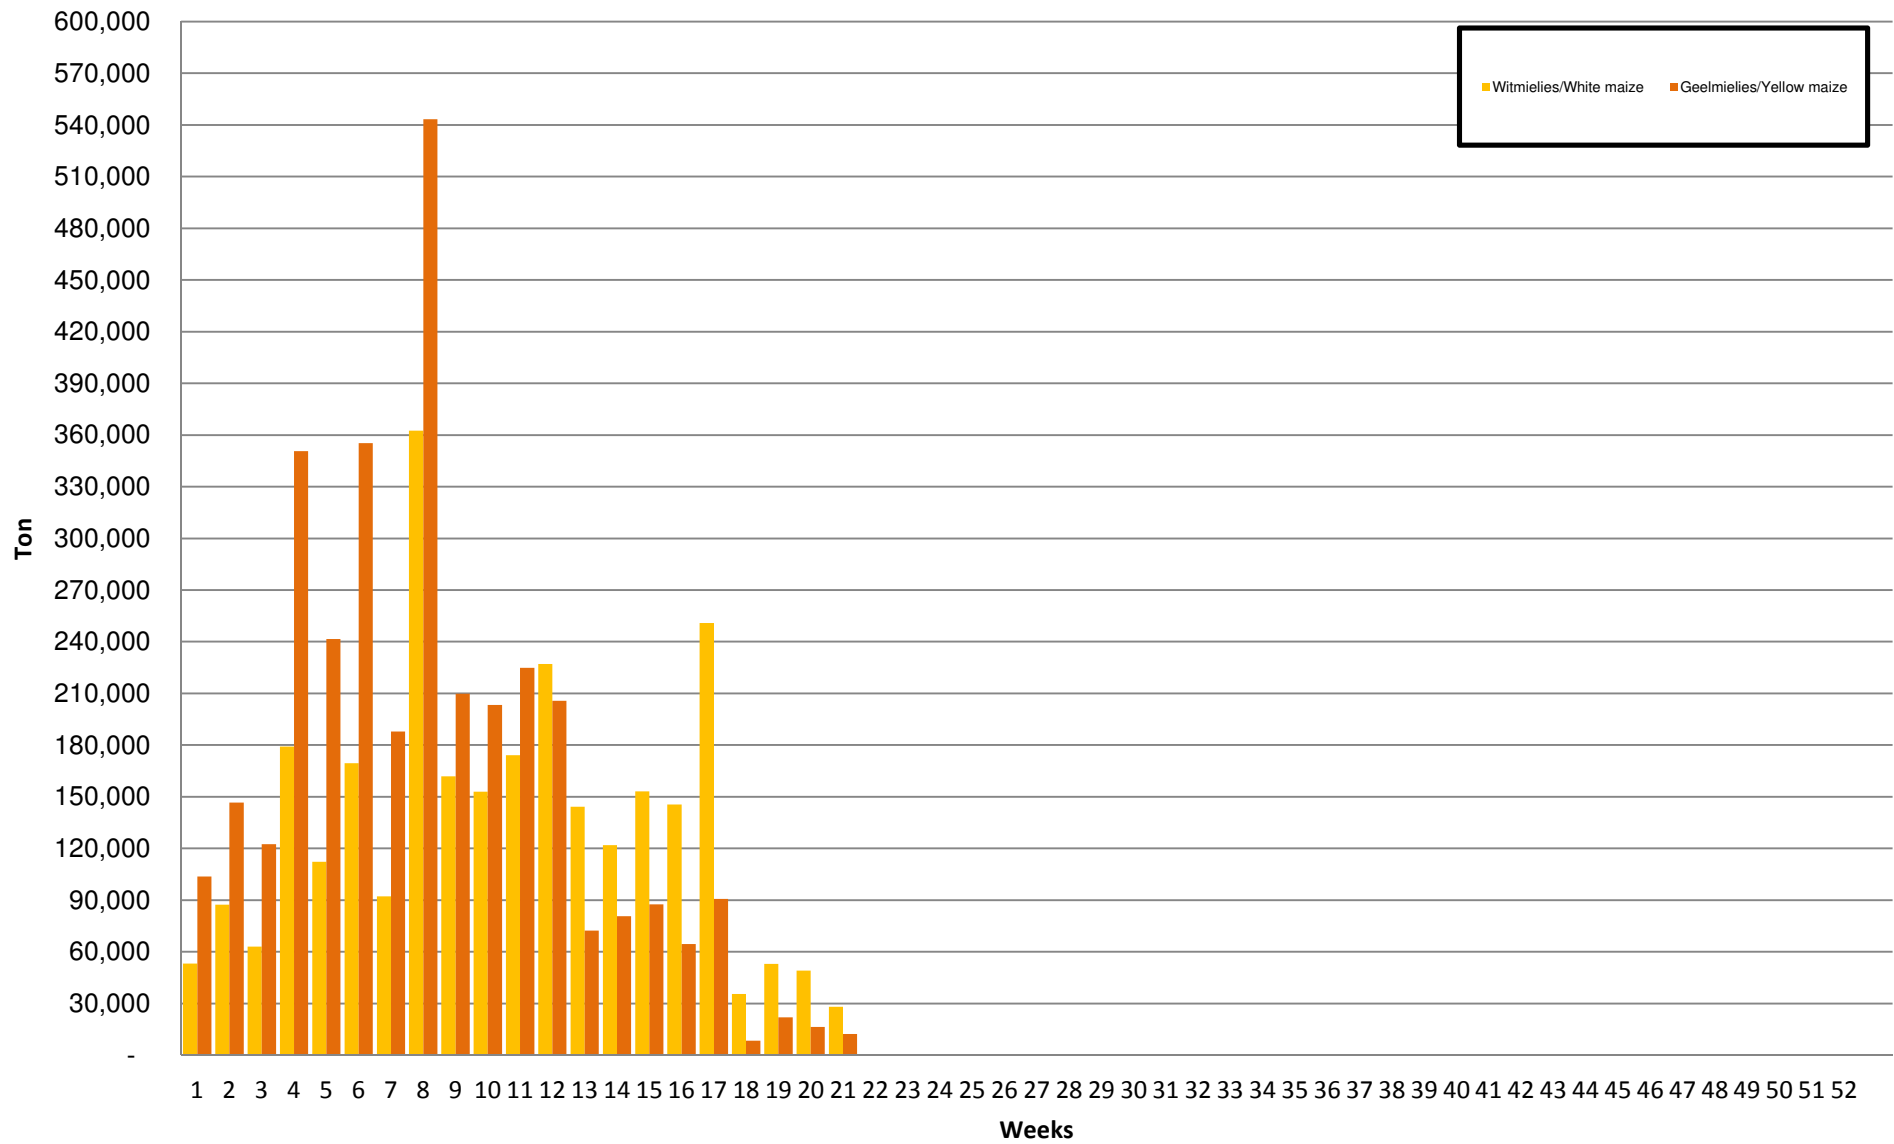

White Maize: Weekly producer deliveries

Yellow Maize: Weekly producer deliveries

Weeklikse mielielewerings (Bemarkingsjaar: Mei tot April 2016/17)

Weeklikse totale mielielewerings (Bemarkingsjaar: Mei tot April)

Weeklikse kumulatiewe mielielewerings (Bemarkingsjaar: Mei tot April)

Totale mielielewerings tot datum in vergelyking met vorige bemarkingsjare