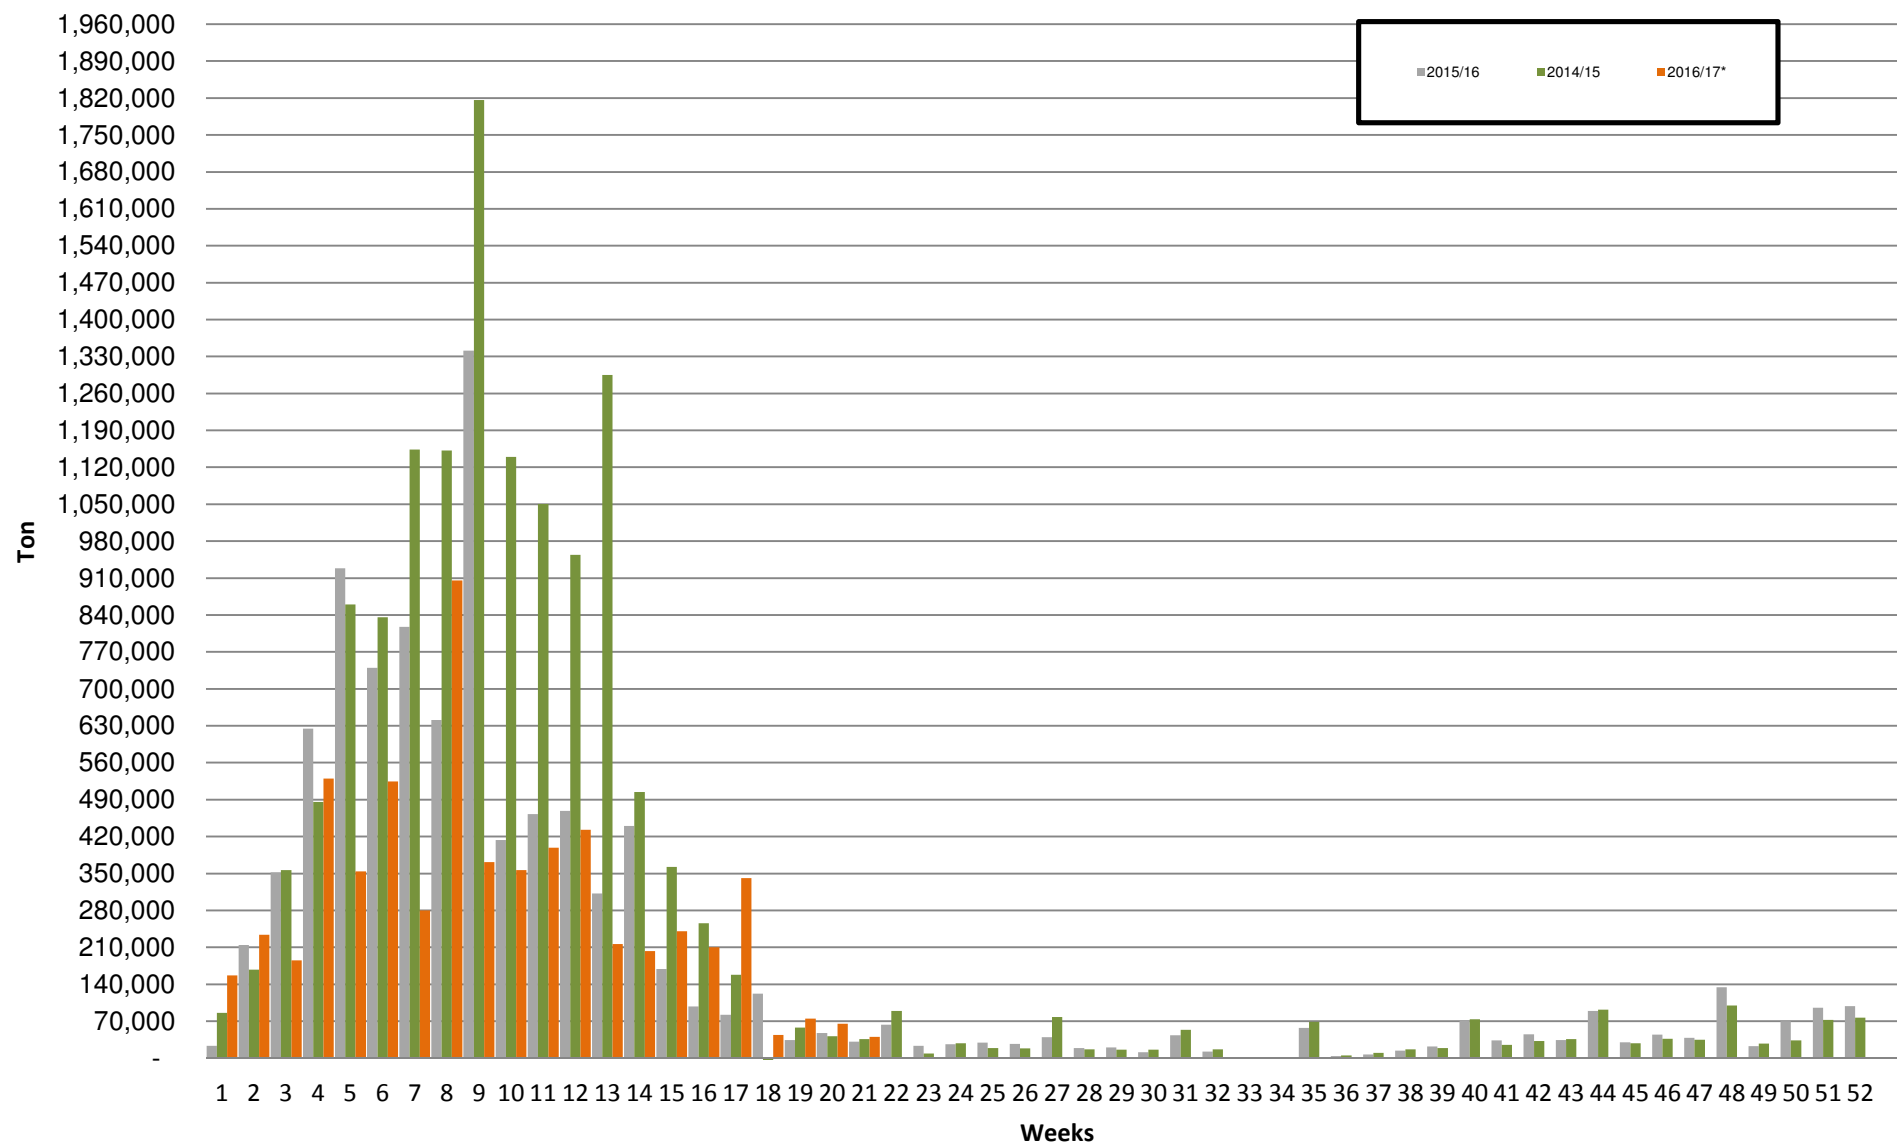

White Maize: Weekly producer deliveries

Yellow Maize: Weekly producer deliveries

Weeklikse mielielewerings (Bemarkingsjaar: Mei tot April 2016/17)

Weeklikse totale mielielewerings (Bemarkingsjaar: Mei tot April)

Weeklikse kumulatiewe mielielewerings (Bemarkingsjaar: Mei tot April)

Totale mielielewerings tot datum in vergelyking met vorige bemarkingsjare