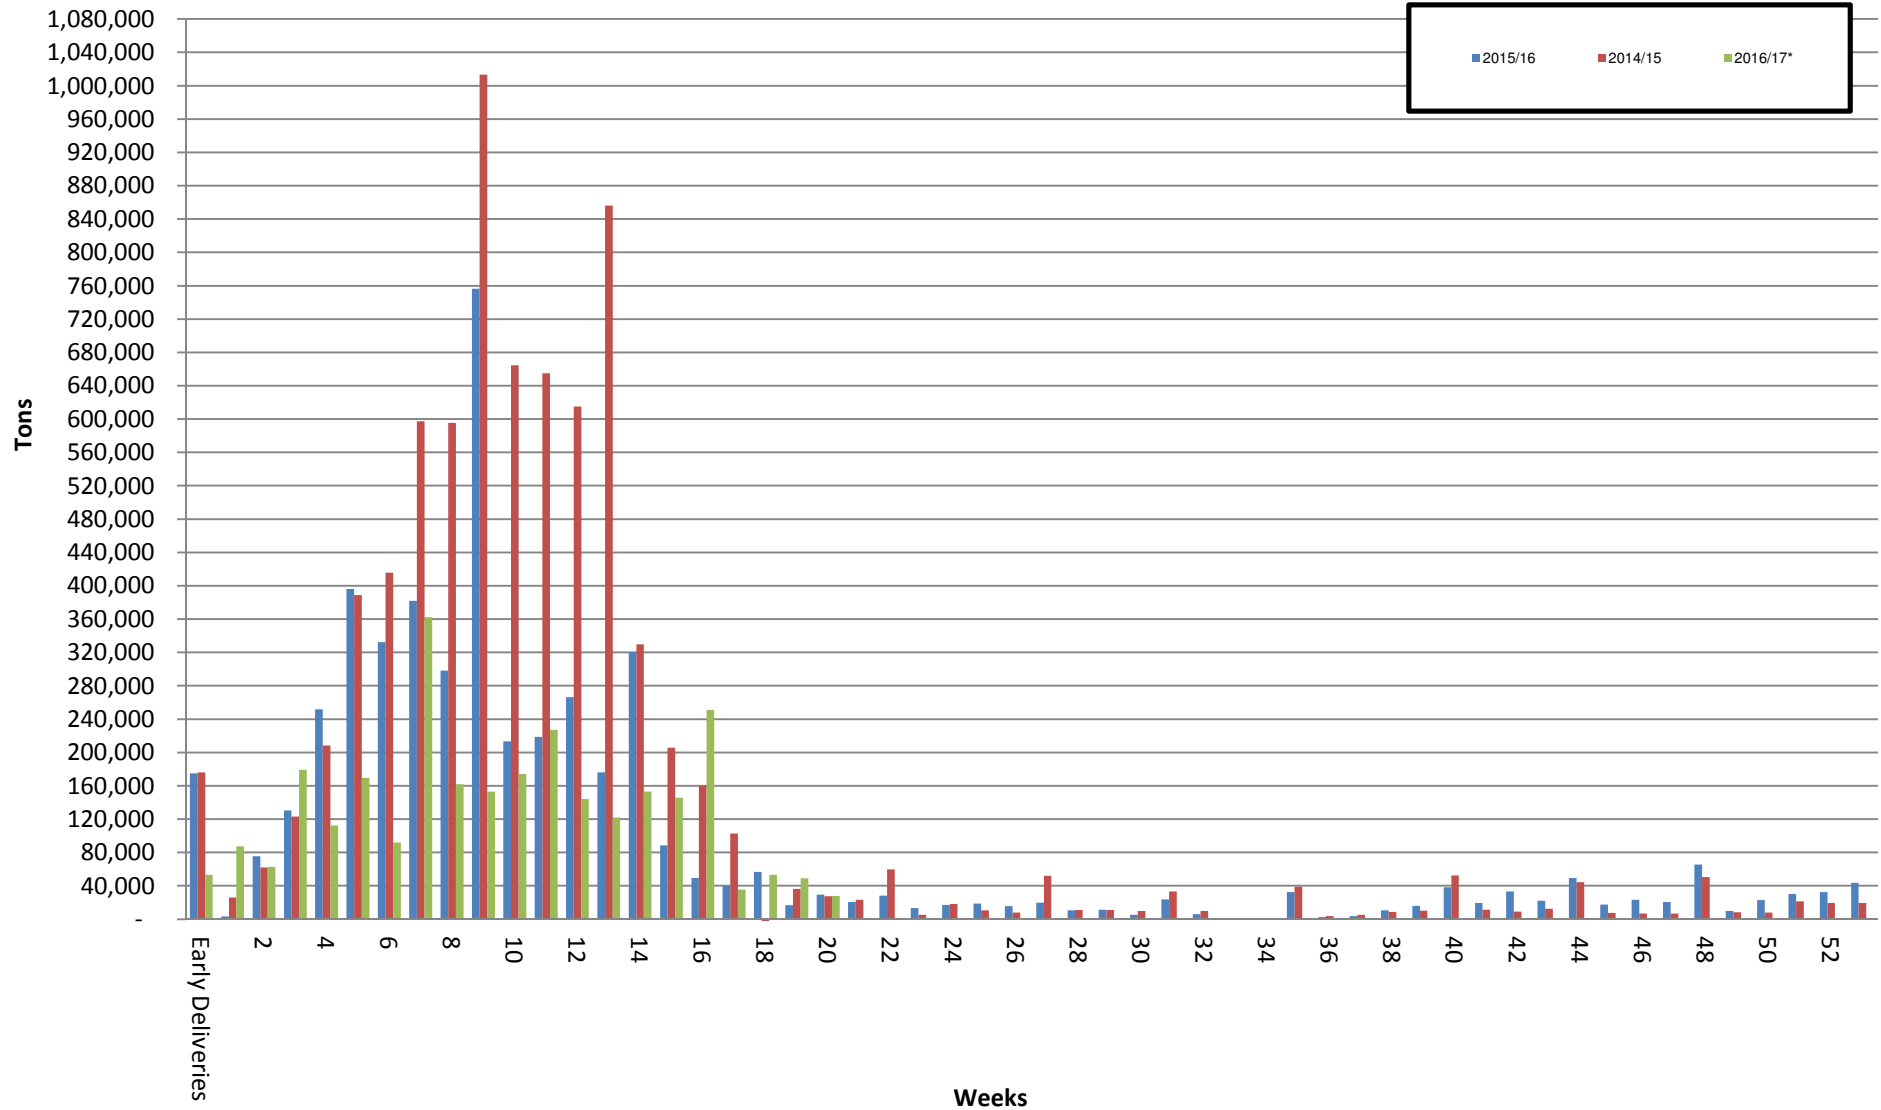

White Maize: Weekly producer deliveries

Yellow Maize: Weekly producer deliveries

Weeklikse mielielewerings (Bemarkingsjaar: Mei tot April 2016/17)

Weeklikse totale mielielewerings (Bemarkingsjaar: Mei tot April)

Weeklikse kumulatiewe mielielewerings (Bemarkingsjaar: Mei tot April)

Totale mielielewerings tot datum in vergelyking met vorige bemarkingsjare