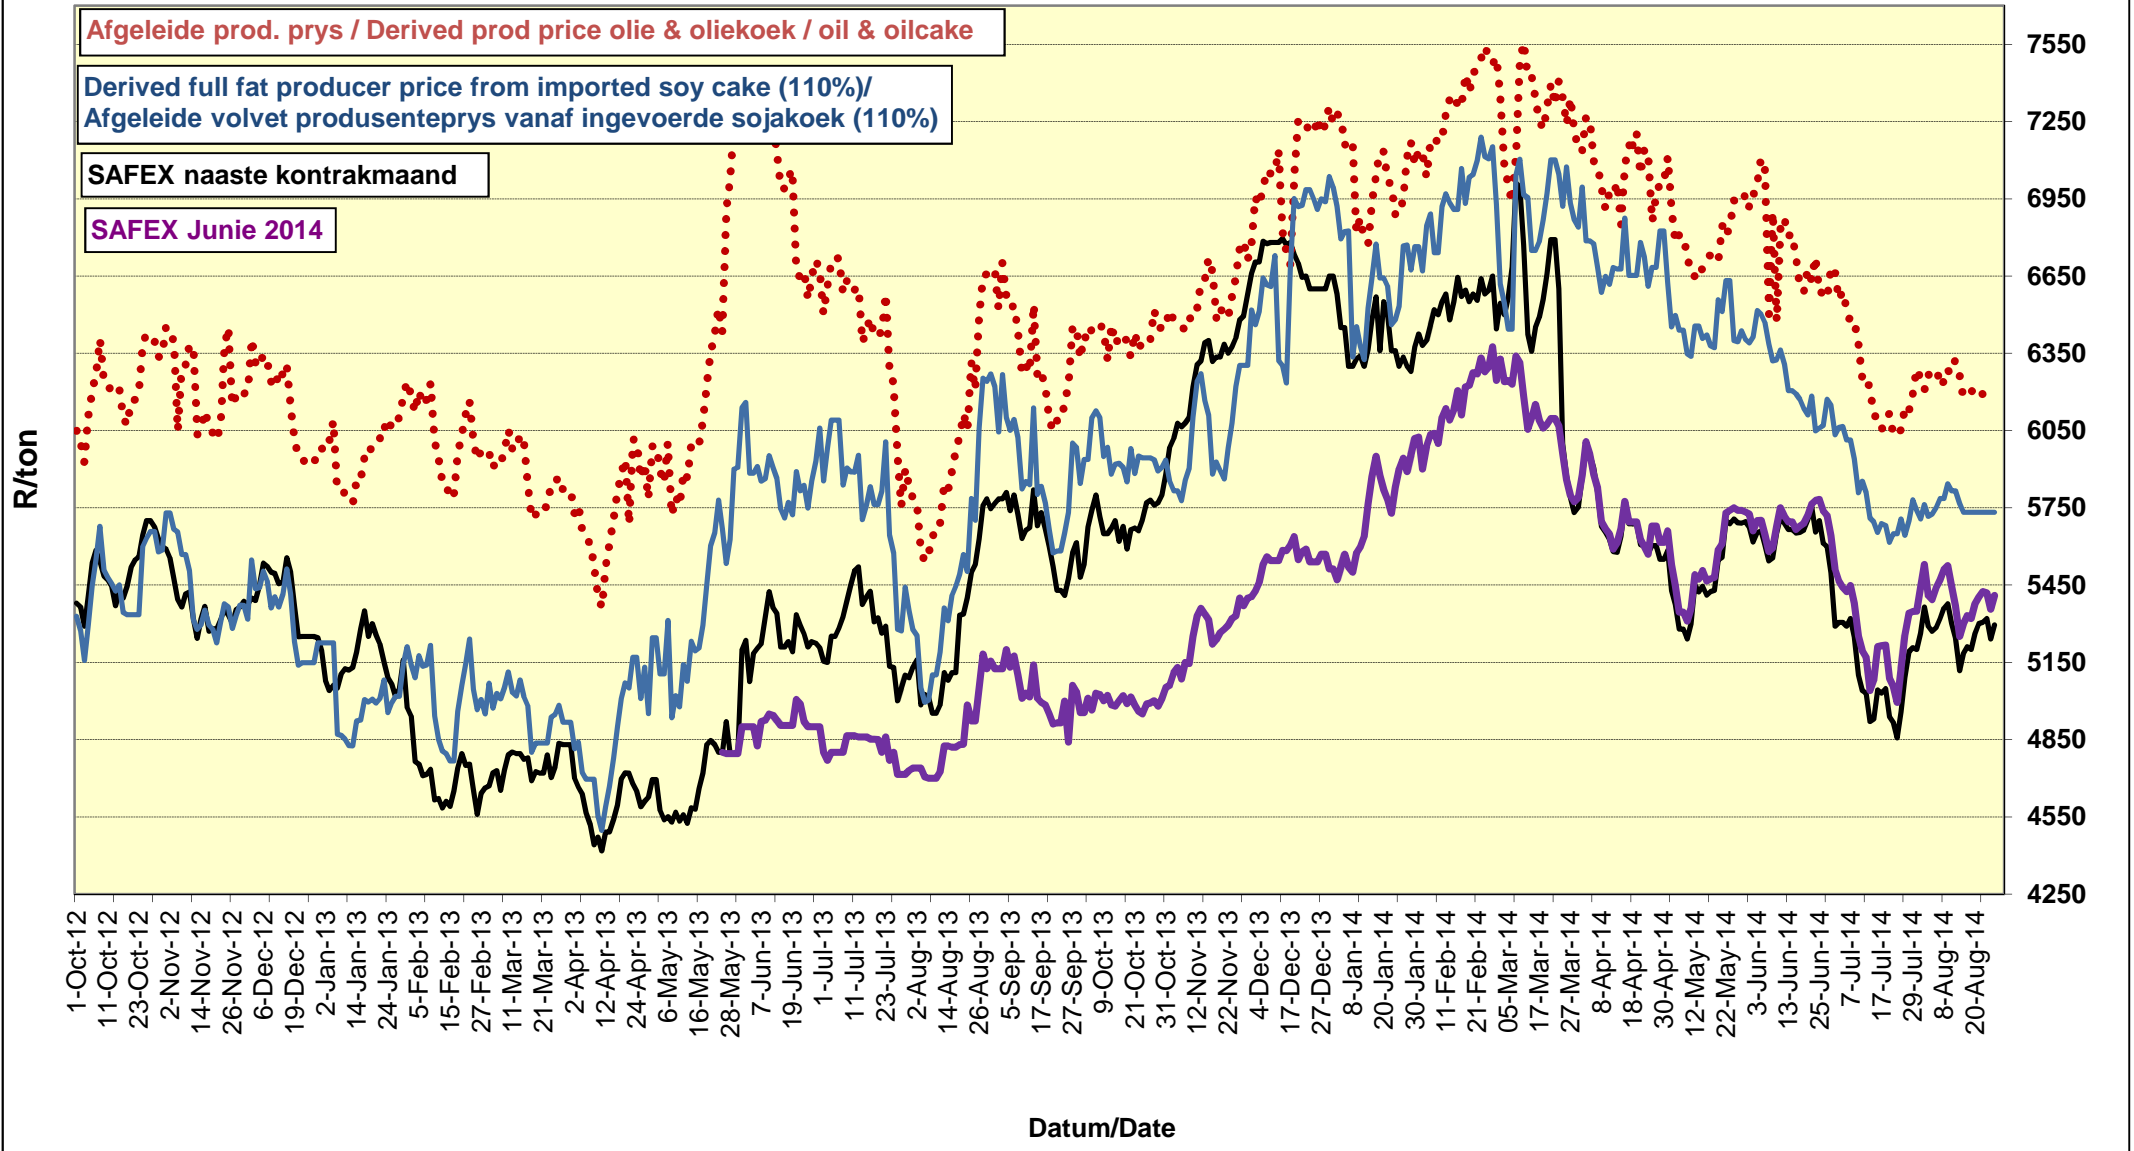

**PRYSE VAN SOJABONE GELEWER IN RANDFONTEIN
PRICES OF SOYBEANS DELIVERED IN RANDFONTEIN**