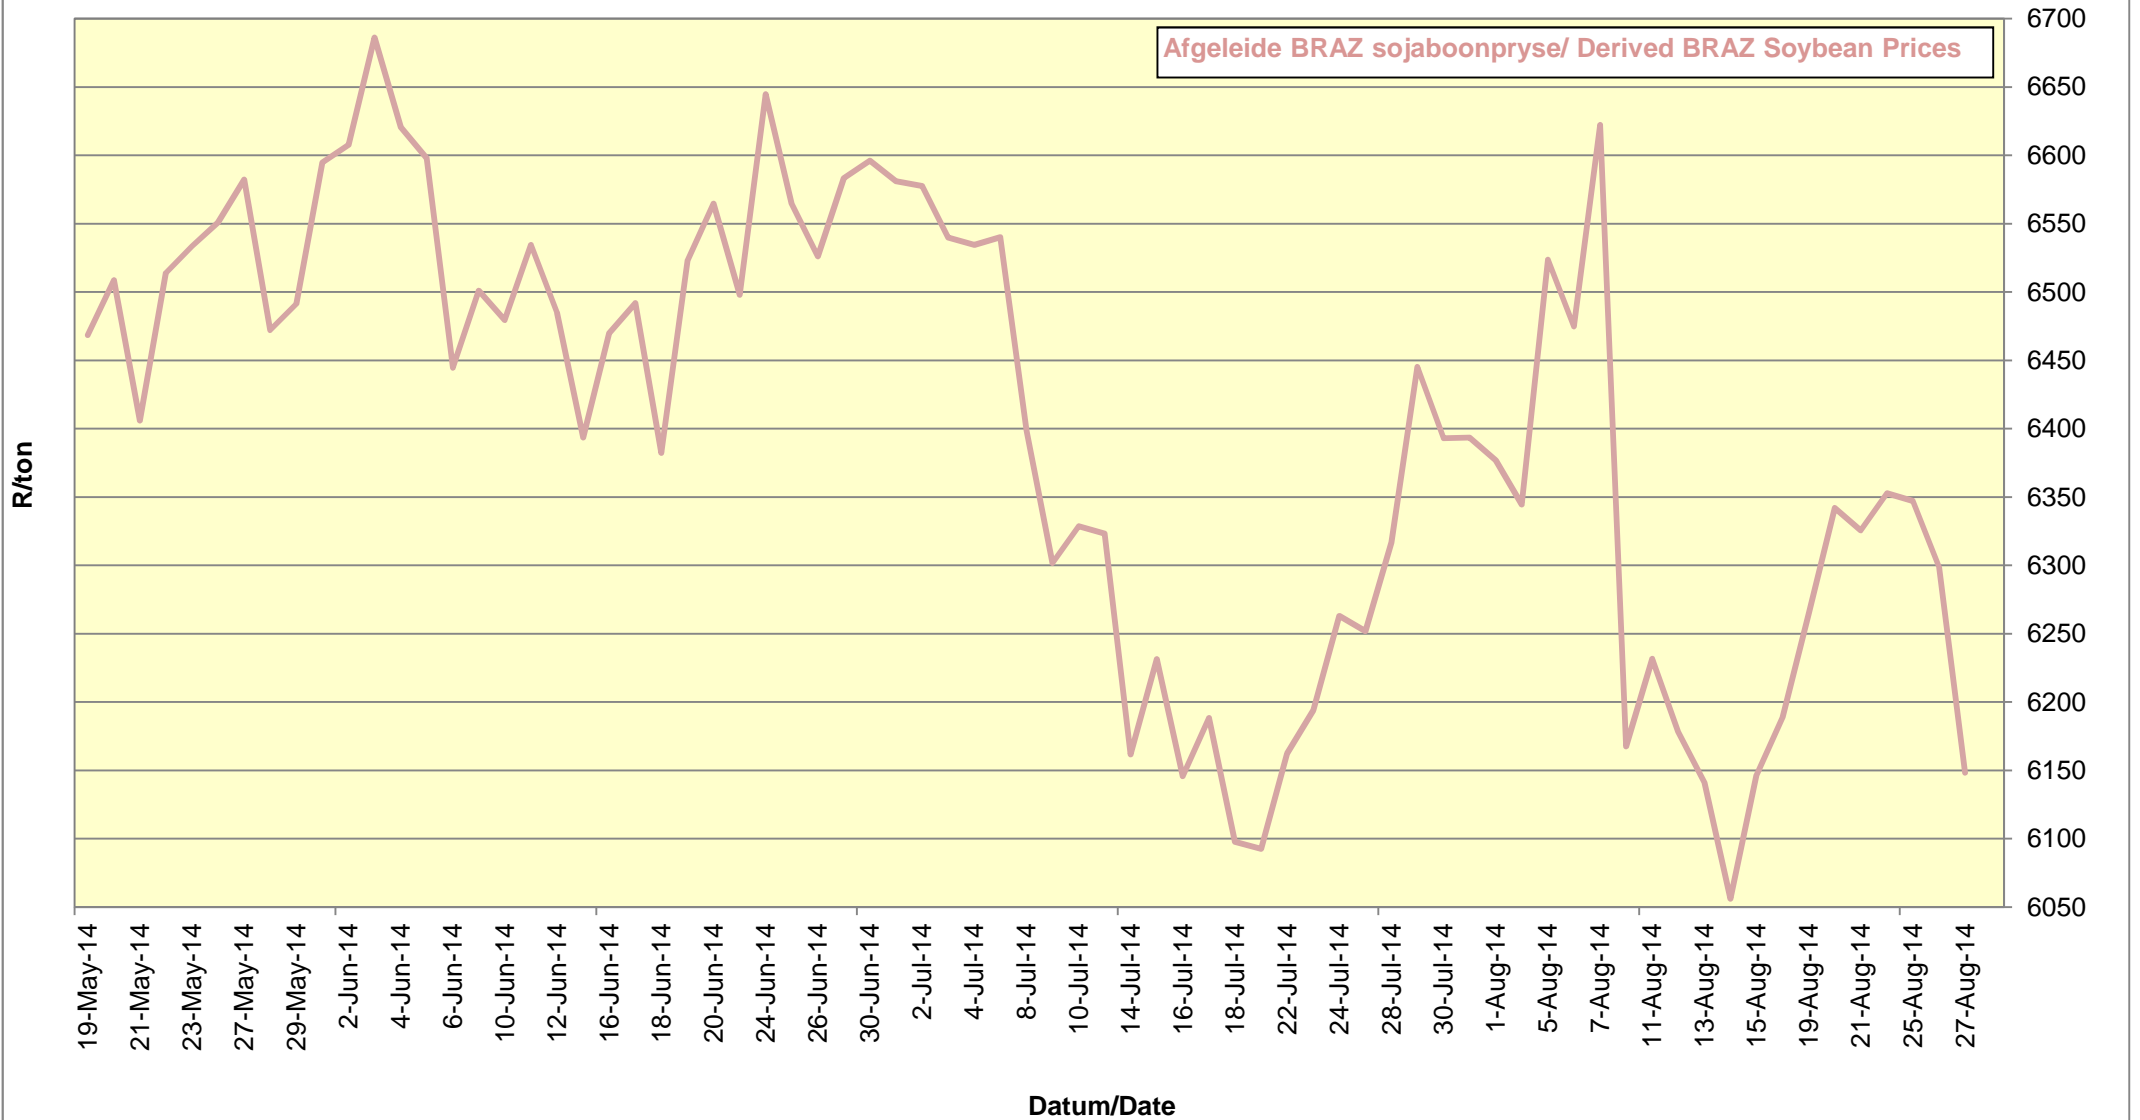

PRYSE VAN SOJABONE GELEWER IN RANDFONTEIN PRICES OF SOYBEANS DELIVERED IN RANDFONTEIN