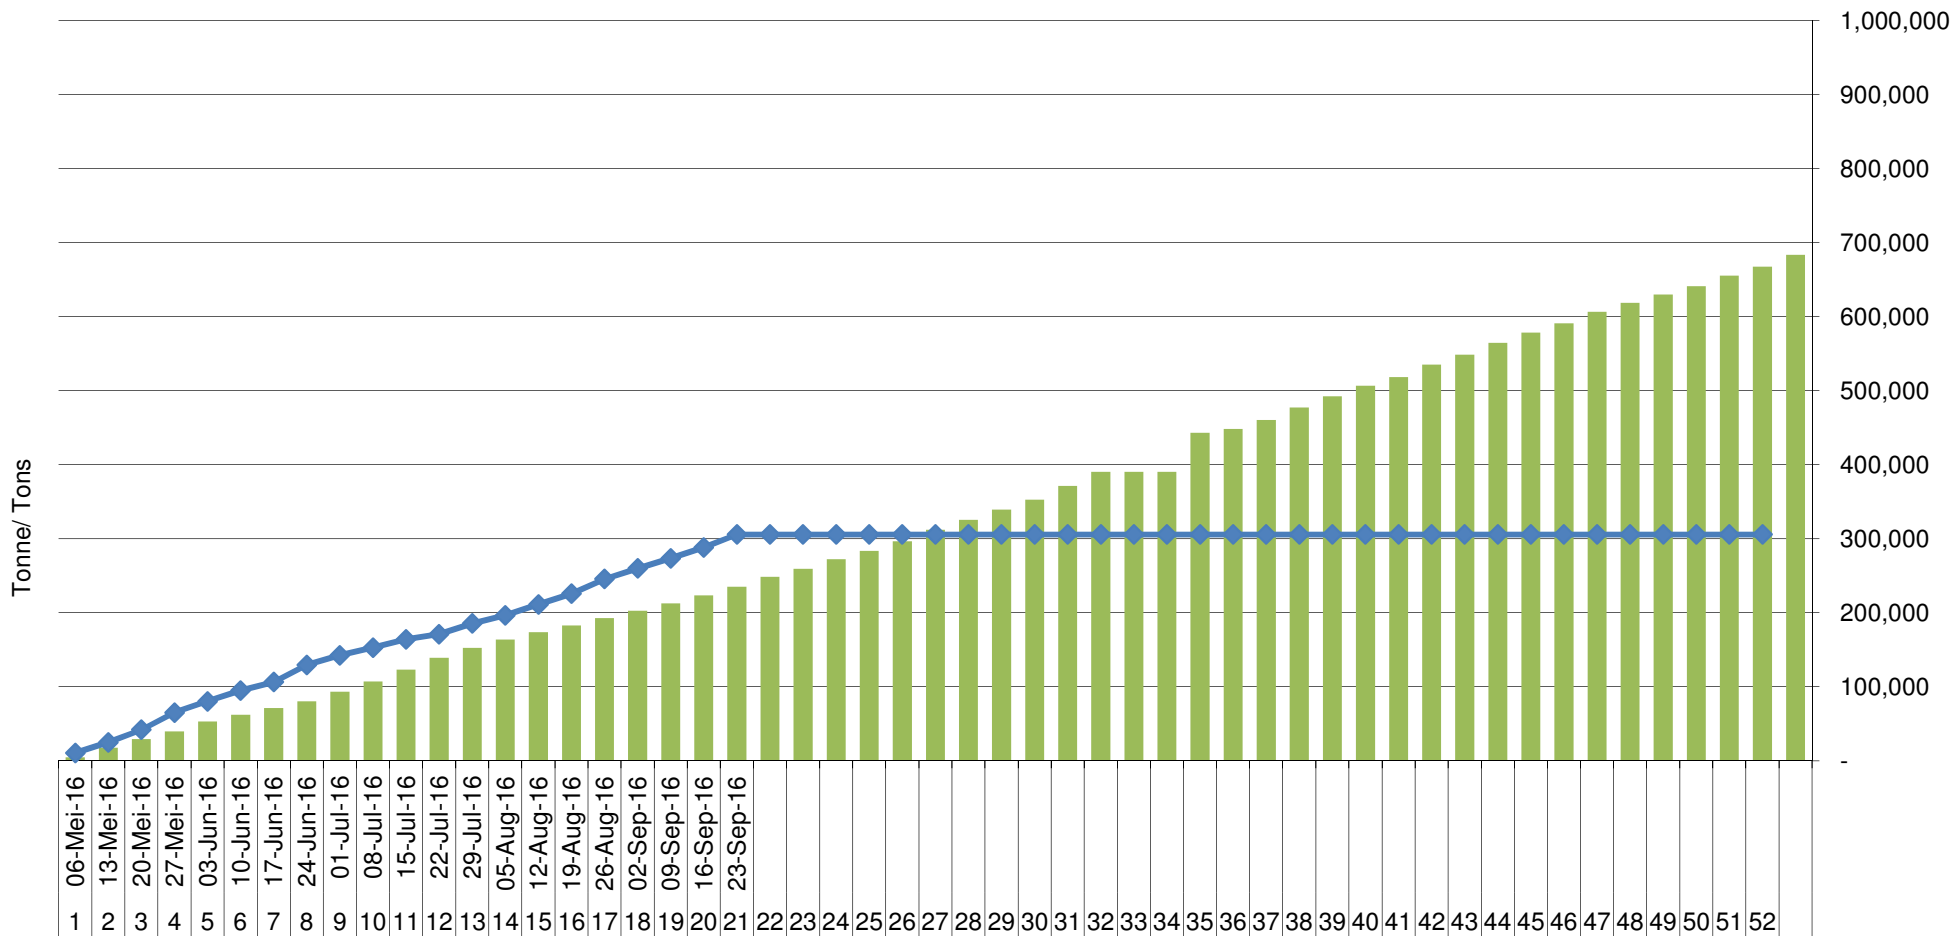

Yellow Maize Exports for 2016/17 (ton, %)

White Maize Exports for 2016/17 (ton, %)

RSA Weeklikse mielie-uitvoere RSA Weekly maize exports

Cumulative Exports of Yellow Maize for 2016/17

■ SAGIS: WEEKLIKSE INVOERE EN UITVOERE 2016/17 BemarKingseisoen
▲ SAGIS: WEEKLIKSE INVOERE EN UITVOERE 2015/16 BemarKingseisoen

Cumulative Exports of White Maize for 2016/17

■ SAGIS: WEEKLIKSE INVOERE EN UITVOERE 2015/16 BemarKingseizoen
◆ SAGIS: WEEKLIKSE INVOERE EN UITVOERE 2016/17 BemarKingseizoen

Cumulative Exports of Maize for 2016/17