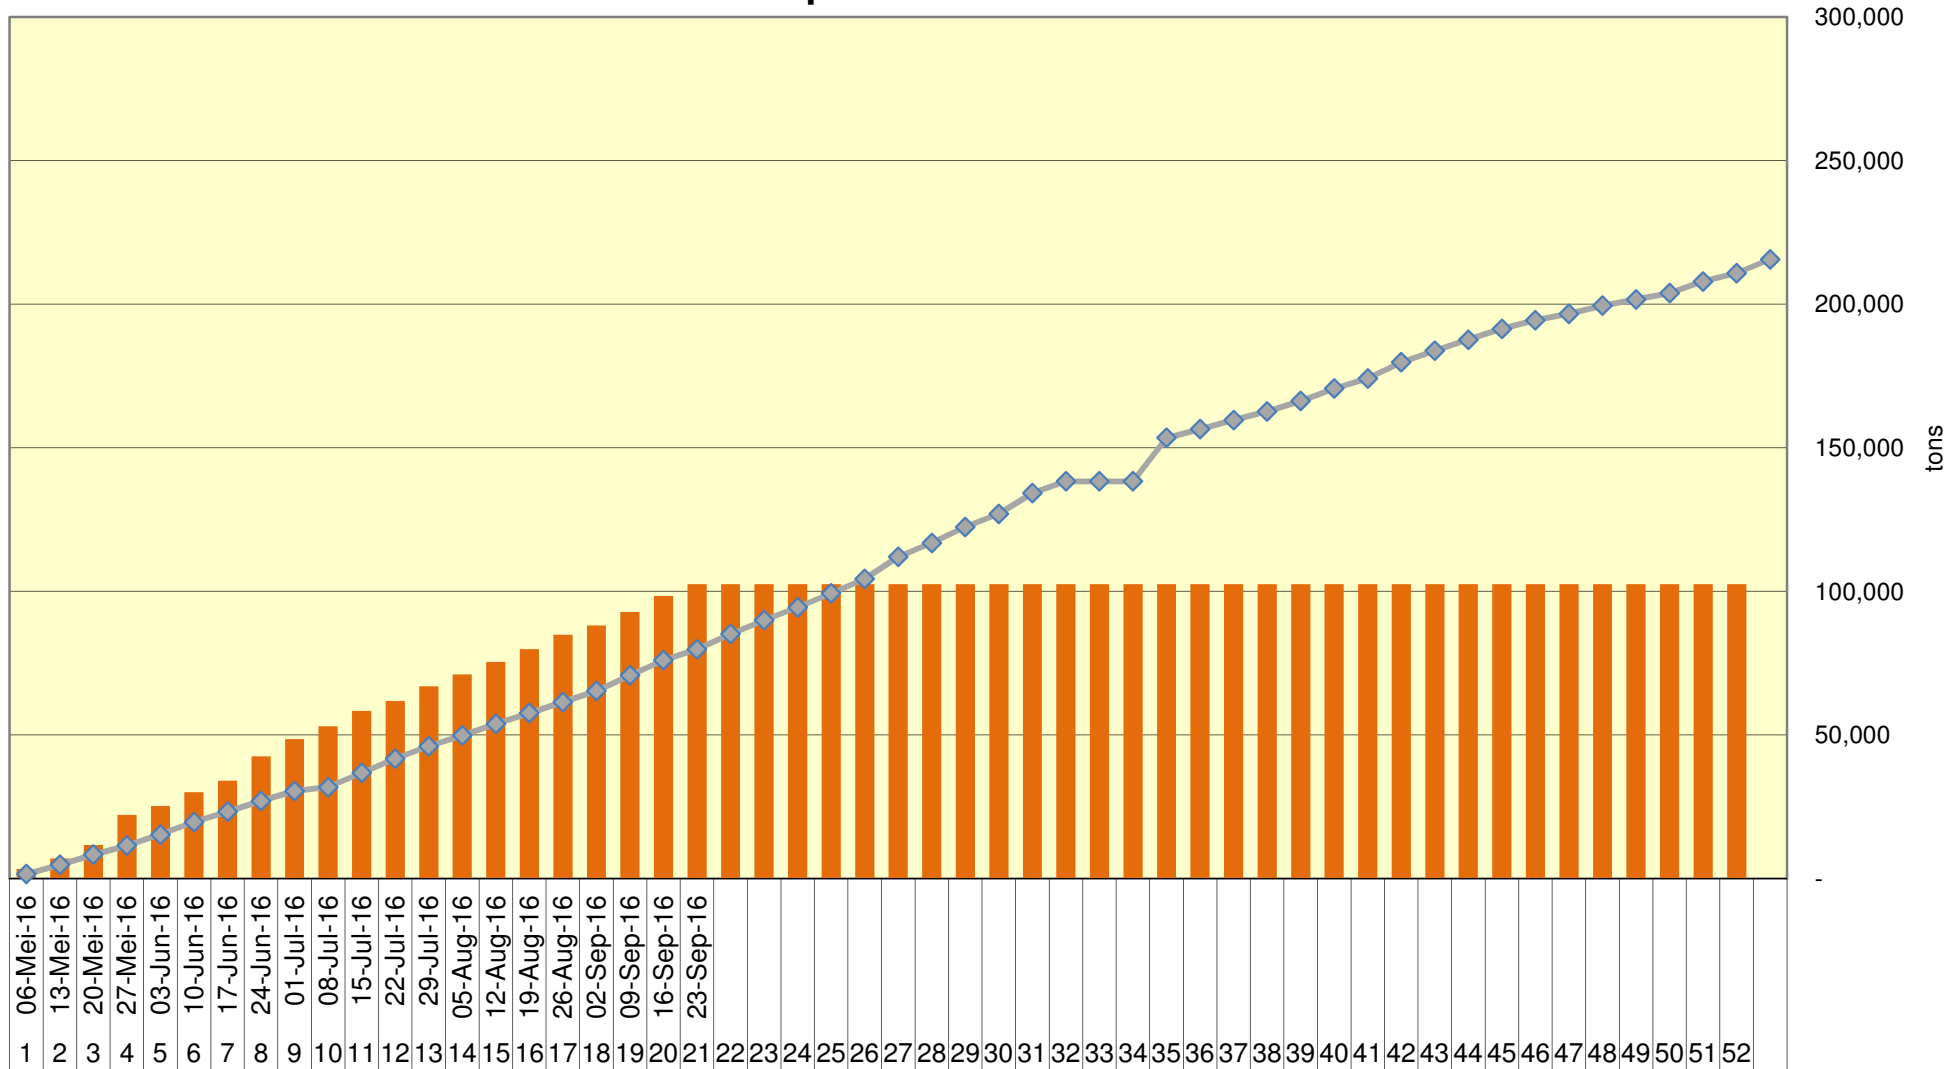

Yellow Maize Exports for 2016/17 (ton, %)

White Maize Exports for 2016/17 (ton, %)

RSA Weeklikse mielie-uitvoere RSA Weekly maize exports

Cumulative Exports of Yellow Maize for 2016/17

■ SAGIS: WEEKLIKSE INVOERE EN UITVOERE 2016/17 BemarKingseisoen
▲ SAGIS: WEEKLIKSE INVOERE EN UITVOERE 2015/16 BemarKingseisoen

Cumulative Exports of White Maize for 2016/17

■ SAGIS: WEEKLIKSE INVOERE EN UITVOERE 2015/16 BemarKingseizoen
◆ SAGIS: WEEKLIKSE INVOERE EN UITVOERE 2016/17 BemarKingseizoen

Cumulative Exports of Maize for 2016/17