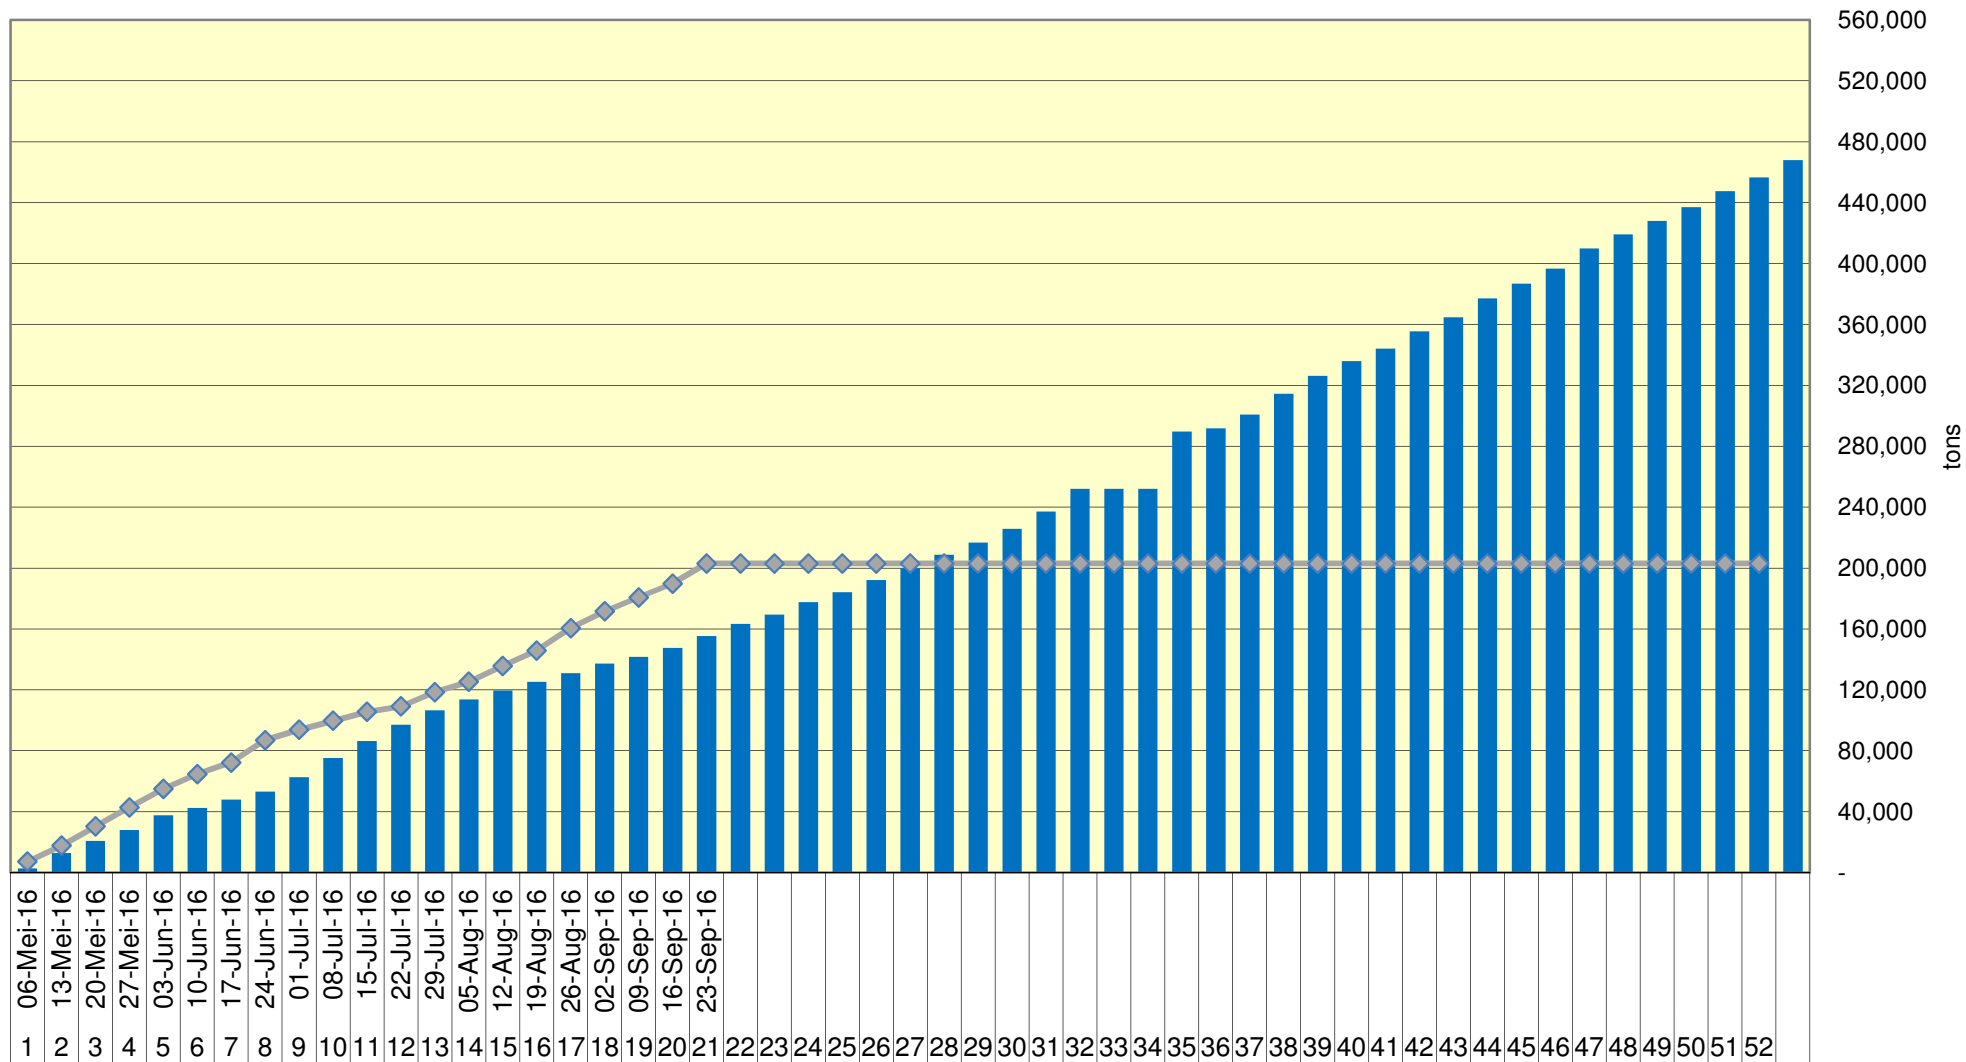

Yellow Maize Exports for 2016/17 (ton, %)

White Maize Exports for 2016/17 (ton, %)

RSA Weeklikse mielie-uitvoere RSA Weekly maize exports

Cumulative Exports of Yellow Maize for 2016/17

■ SAGIS: WEEKLIKSE INVOERE EN UITVOERE 2016/17 BemarKingseisoen
▲ SAGIS: WEEKLIKSE INVOERE EN UITVOERE 2015/16 BemarKingseisoen

Cumulative Exports of White Maize for 2016/17

■ SAGIS: WEEKLIKSE INVOERE EN UITVOERE 2015/16 BemarKingseizoen
◆ SAGIS: WEEKLIKSE INVOERE EN UITVOERE 2016/17 BemarKingseizoen

Cumulative Exports of Maize for 2016/17