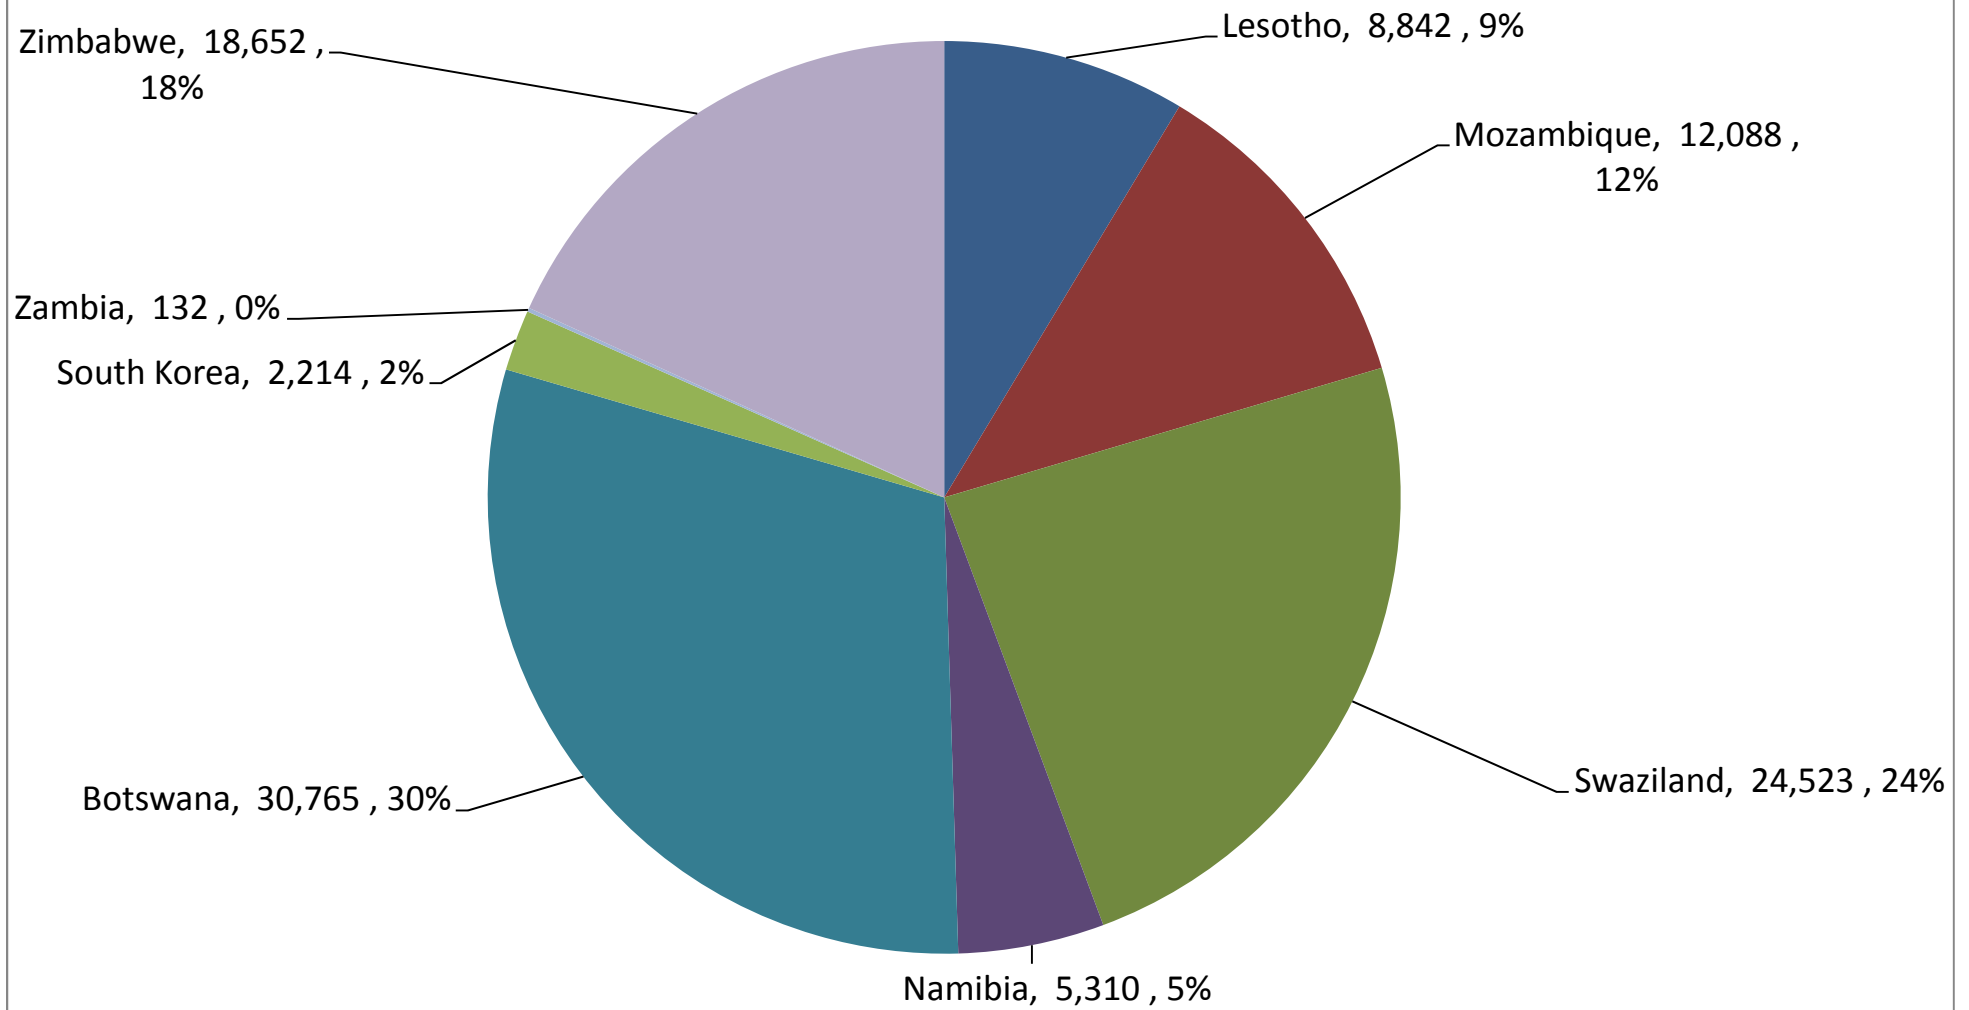

Yellow Maize Exports for 2016/17 (ton, %)

White Maize Exports for 2016/17 (ton, %)

RSA Weeklikse mielie-uitvoere RSA Weekly maize exports

Cumulative Exports of Yellow Maize for 2016/17

■ SAGIS: WEEKLIKSE INVOERE EN UITVOERE 2016/17 BemarKingseisoen
▲ SAGIS: WEEKLIKSE INVOERE EN UITVOERE 2015/16 BemarKingseisoen

Cumulative Exports of White Maize for 2016/17

■ SAGIS: WEEKLIKSE INVOERE EN UITVOERE 2015/16 BemarKingseizoen
◆ SAGIS: WEEKLIKSE INVOERE EN UITVOERE 2016/17 BemarKingseizoen

Cumulative Exports of Maize for 2016/17