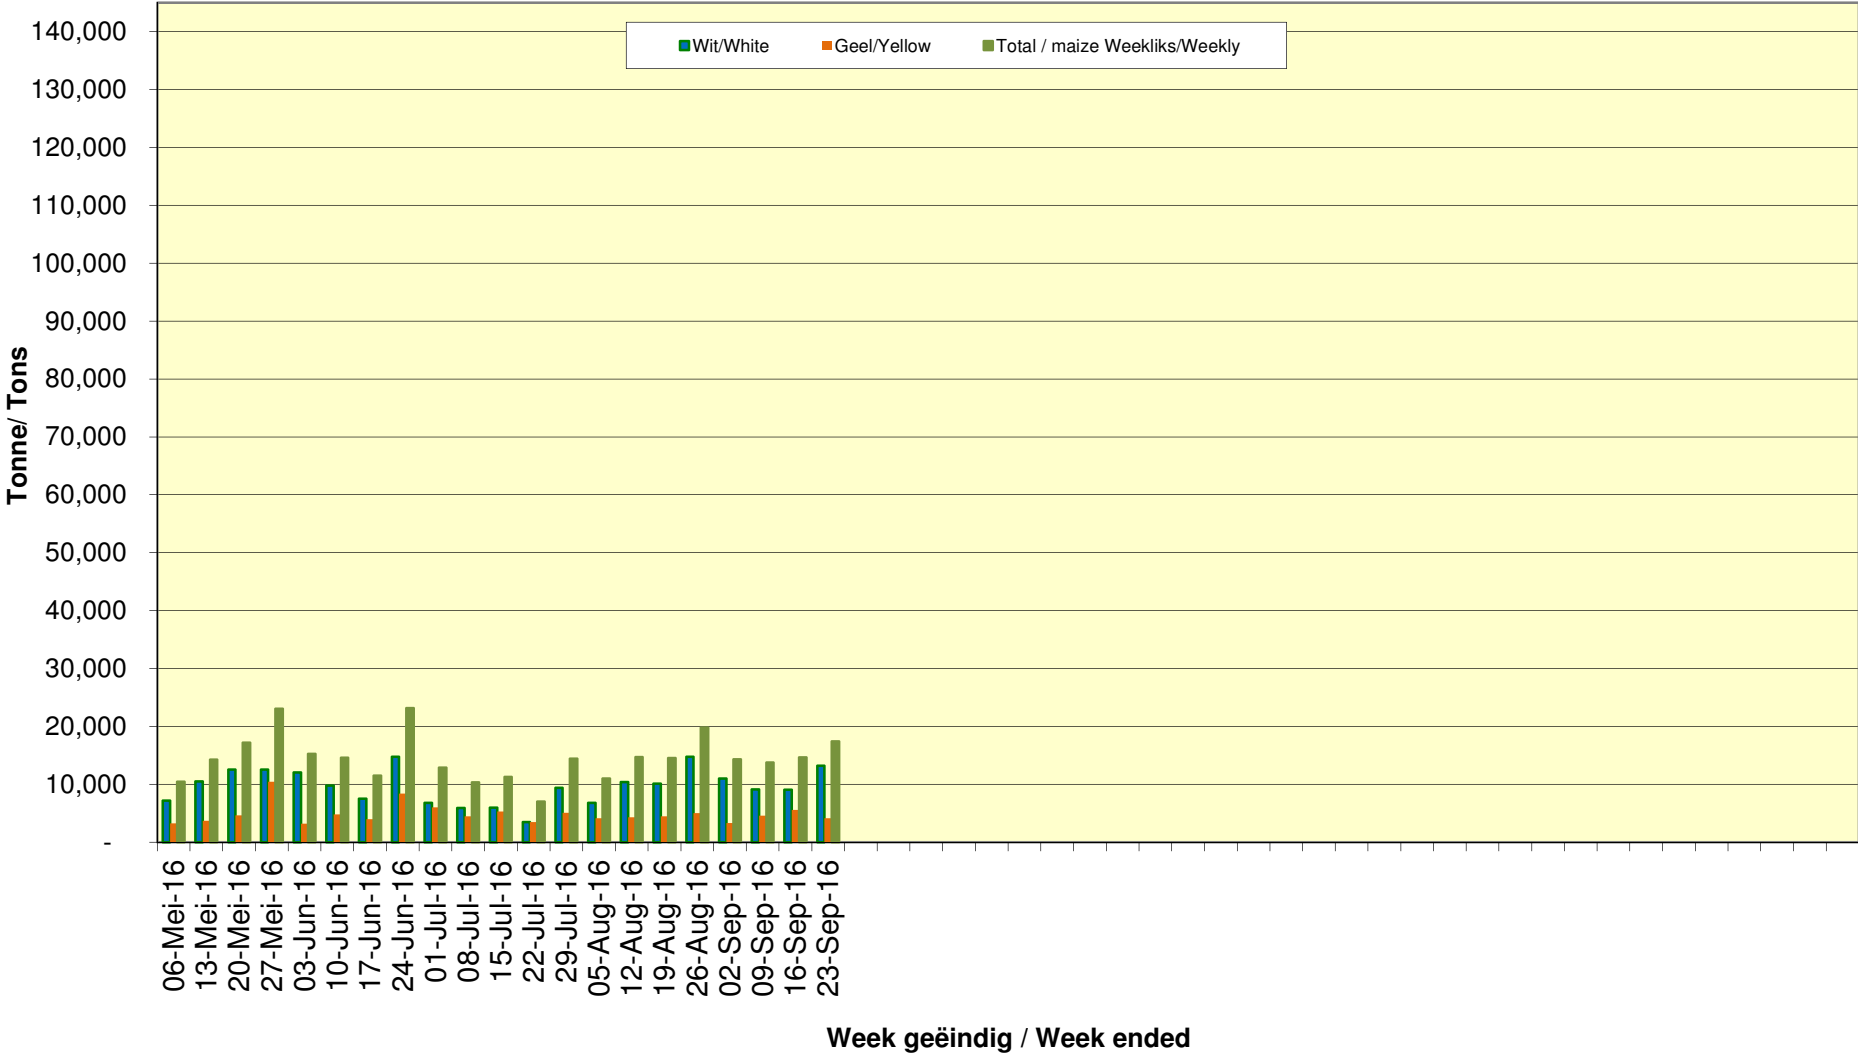

Yellow Maize Exports for 2016/17 (ton, %)

White Maize Exports for 2016/17 (ton, %)

RSA Weeklikse mielie-uitvoere RSA Weekly maize exports

Cumulative Exports of Yellow Maize for 2016/17

■ SAGIS: WEEKLIKSE INVOERE EN UITVOERE 2016/17 BemarKingseisoen
▲ SAGIS: WEEKLIKSE INVOERE EN UITVOERE 2015/16 BemarKingseisoen

Cumulative Exports of White Maize for 2016/17

■ SAGIS: WEEKLIKSE INVOERE EN UITVOERE 2015/16 BemarKingseizoen
◆ SAGIS: WEEKLIKSE INVOERE EN UITVOERE 2016/17 BemarKingseizoen

Cumulative Exports of Maize for 2016/17