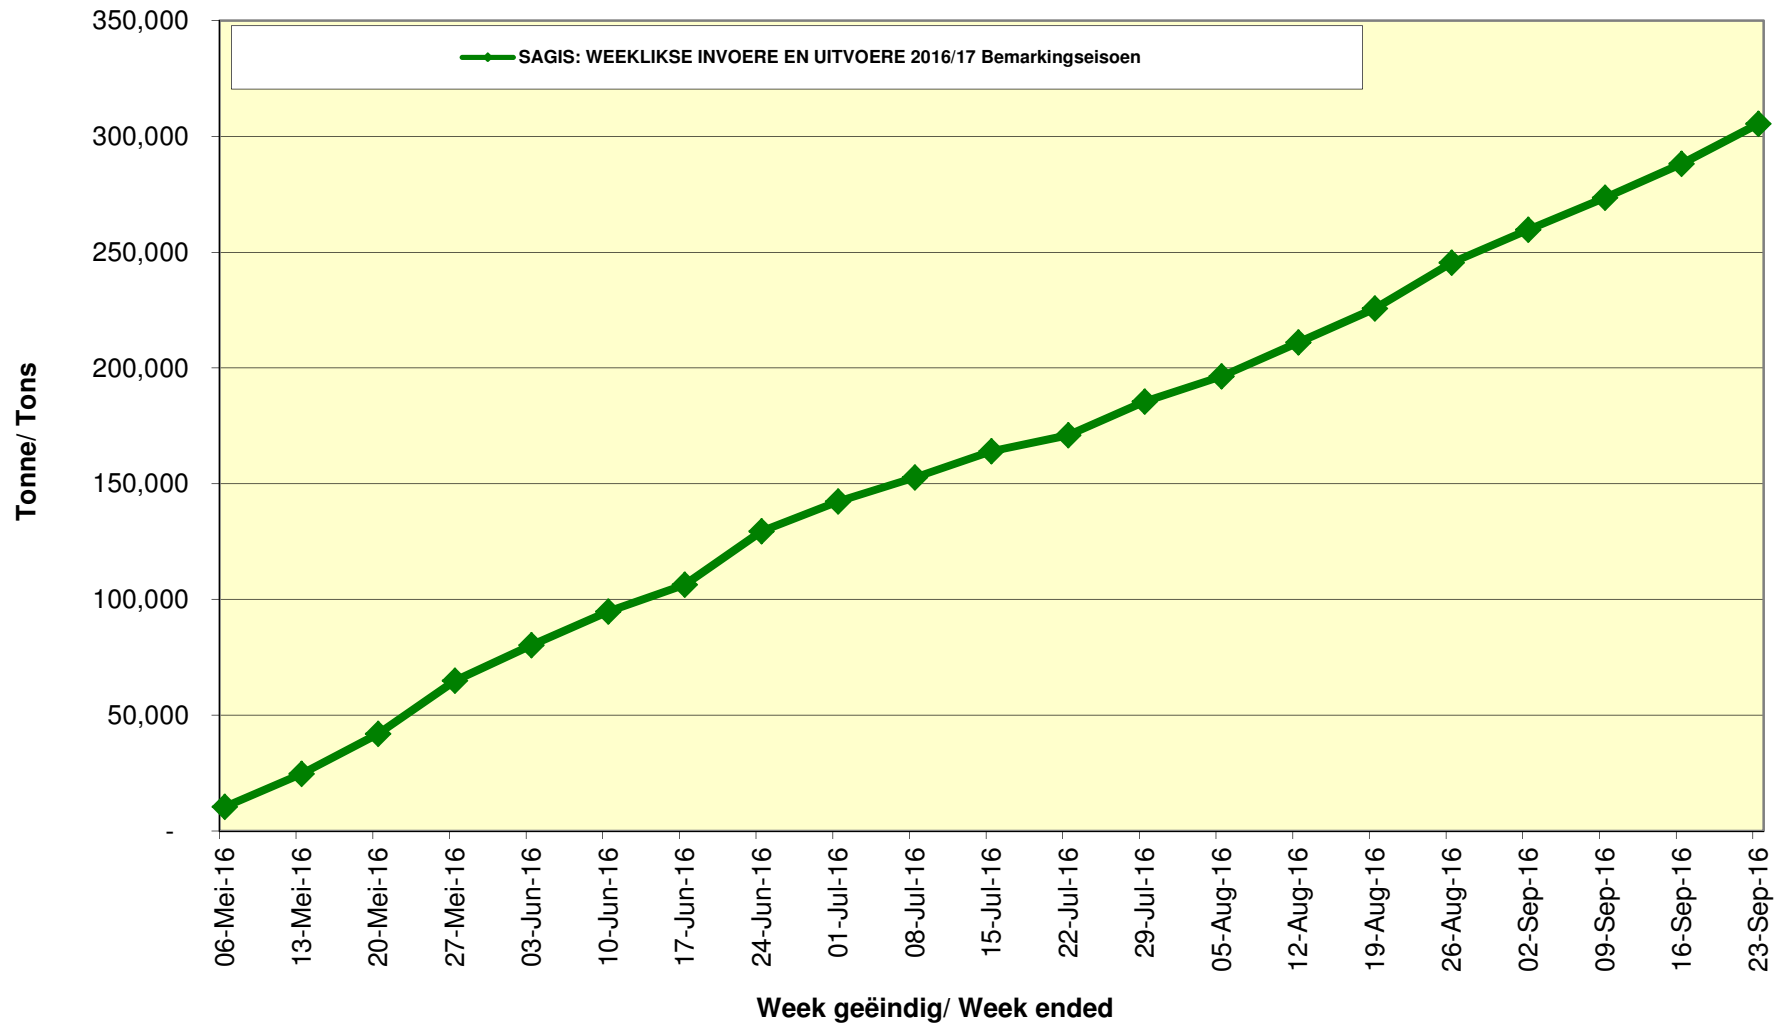

Cumulative Exports of White Maize for 2016/17

■ SAGIS: WEEKLIKSE INVOERE EN UITVOERE 2015/16 BemarKingseizoen
◆ SAGIS: WEEKLIKSE INVOERE EN UITVOERE 2016/17 BemarKingseizoen

Cumulative Exports of Maize for 2016/17

■ SAGIS: WEEKLIJKE INVOERE EN UITVOERE 2015/16 BemarKingseisoen
◆ SAGIS: WEEKLIJKE INVOERE EN UITVOERE 2016/17 BemarKingseisoen

Cumulative Exports of Maize 2016/17 Bemarkingseisoen/ Marketing season

Kumulatiewe Invoere van Mielies Kumulative Imports of Maize 2016/17 Bemarkingseisoen/ Marketing season