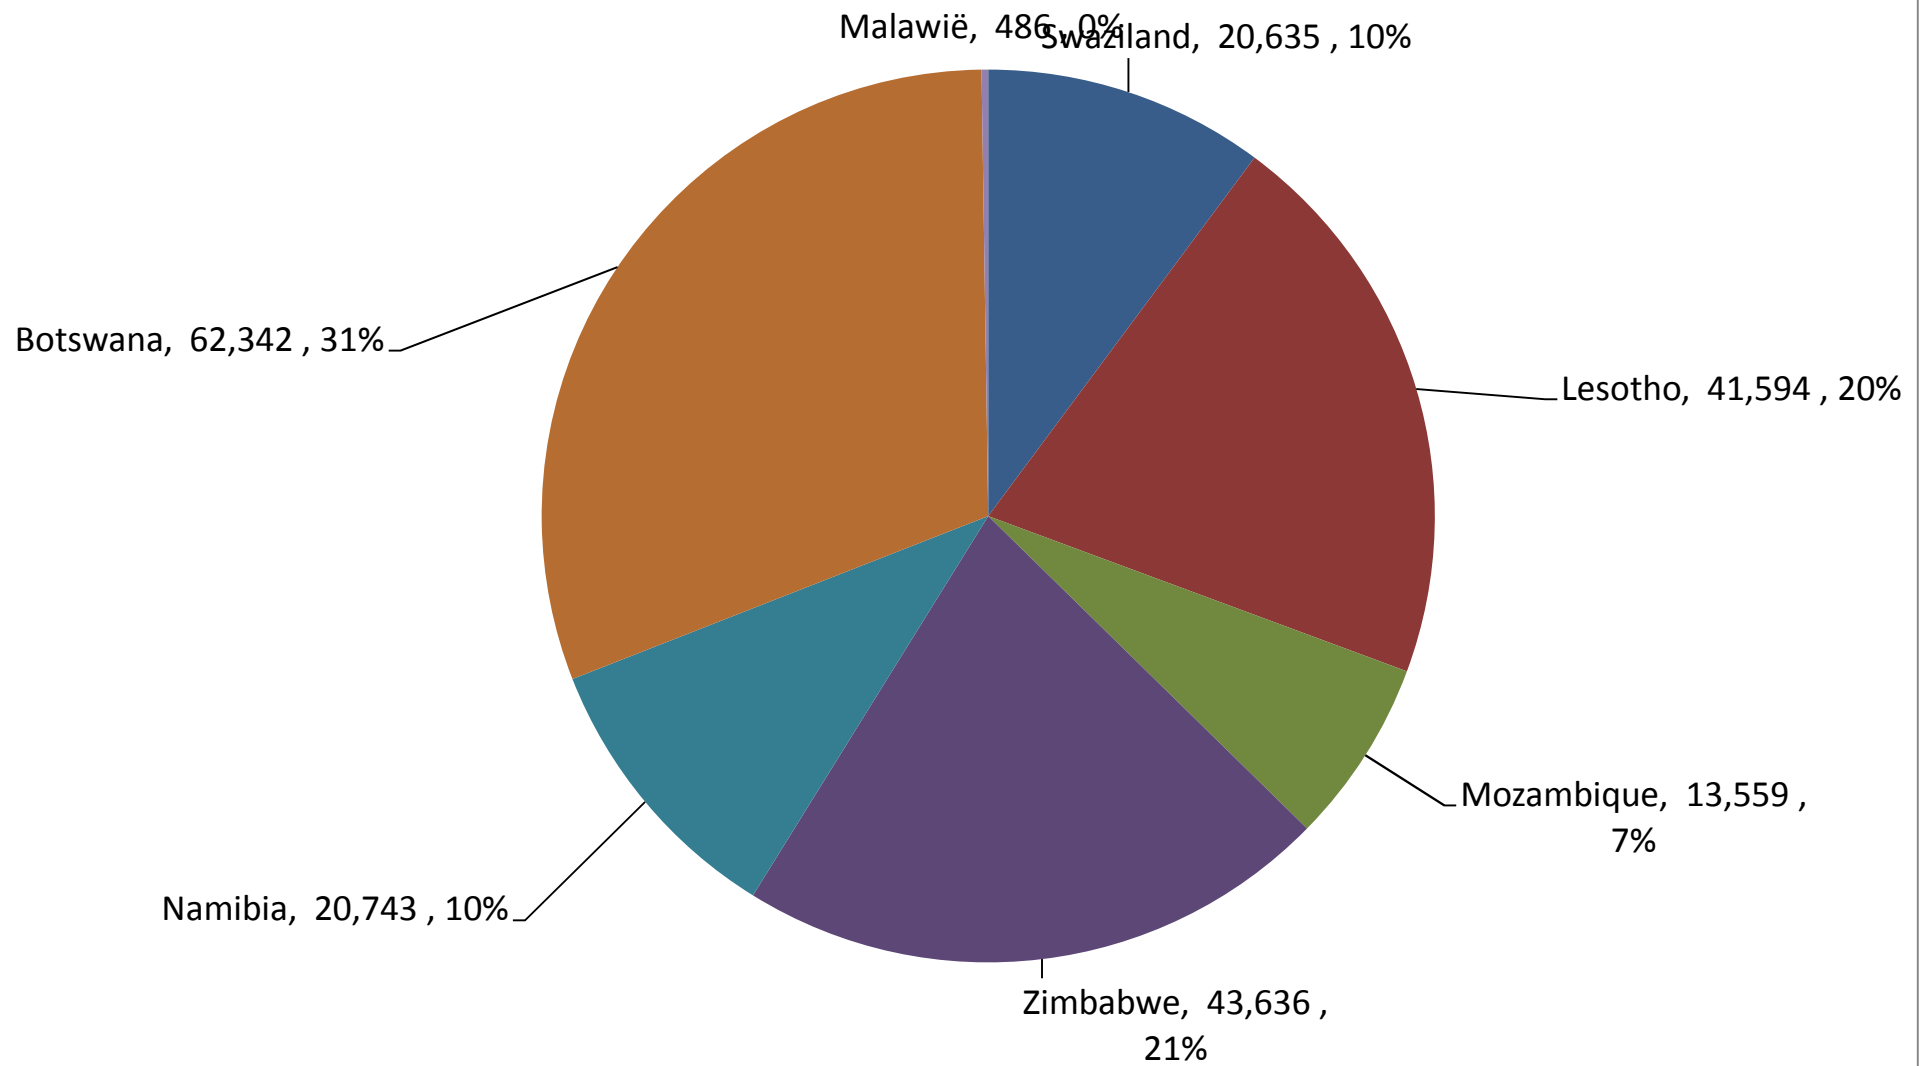

Yellow Maize Exports for 2016/17 (ton, %)

White Maize Exports for 2016/17 (ton, %)

RSA Weeklikse mielie-uitvoere RSA Weekly maize exports

Cumulative Exports of Yellow Maize for 2016/17

■ SAGIS: WEEKLIKSE INVOERE EN UITVOERE 2016/17 BemarKingseisoen
▲ SAGIS: WEEKLIKSE INVOERE EN UITVOERE 2015/16 BemarKingseisoen

Cumulative Exports of White Maize for 2016/17

■ SAGIS: WEEKLIKSE INVOERE EN UITVOERE 2015/16 BemarKingseizoen
◆ SAGIS: WEEKLIKSE INVOERE EN UITVOERE 2016/17 BemarKingseizoen

Cumulative Exports of Maize for 2016/17