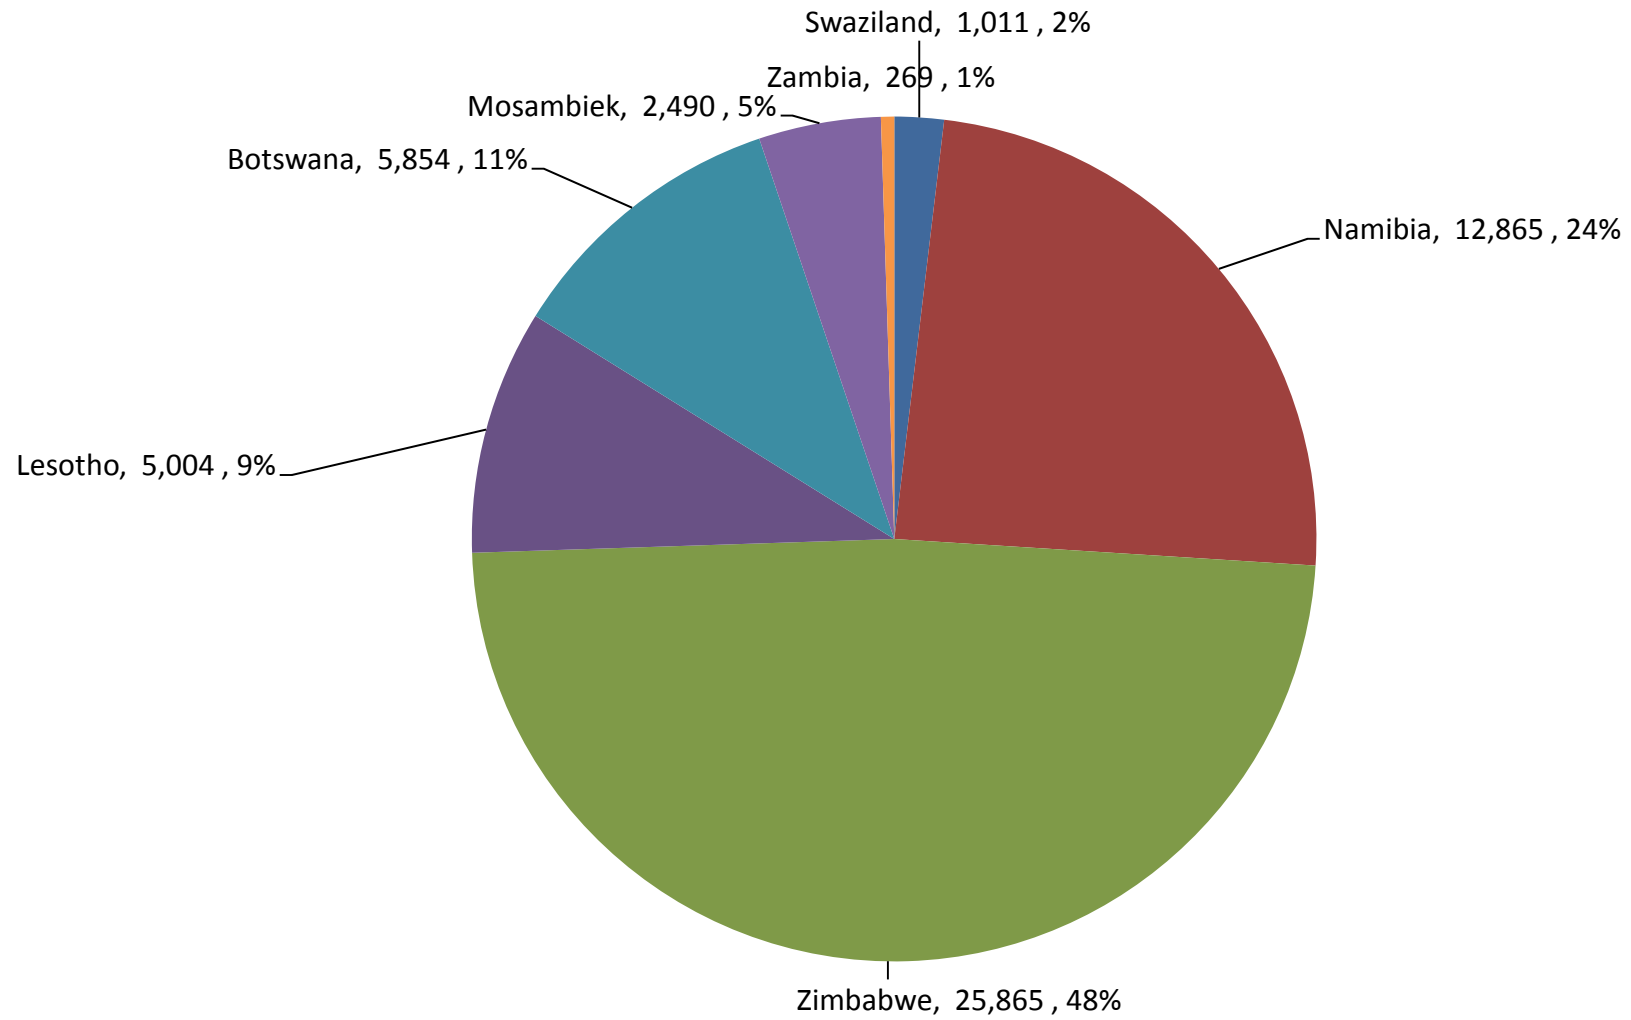

South African Wheat Imports / Suid-Afrikaanse Koring Invoere

Wekelijkse koring invoere / Weekly wheat imports

Koringinvoere/Wheat imports - 2015/2016 (ton)

Koringuitvoere/Wheat exports - 2015/2016 (ton)

KORING: IN EN UITVOERE (2015/2016) WHEAT : IMPORTS AND EXPORTS (2015/2016)