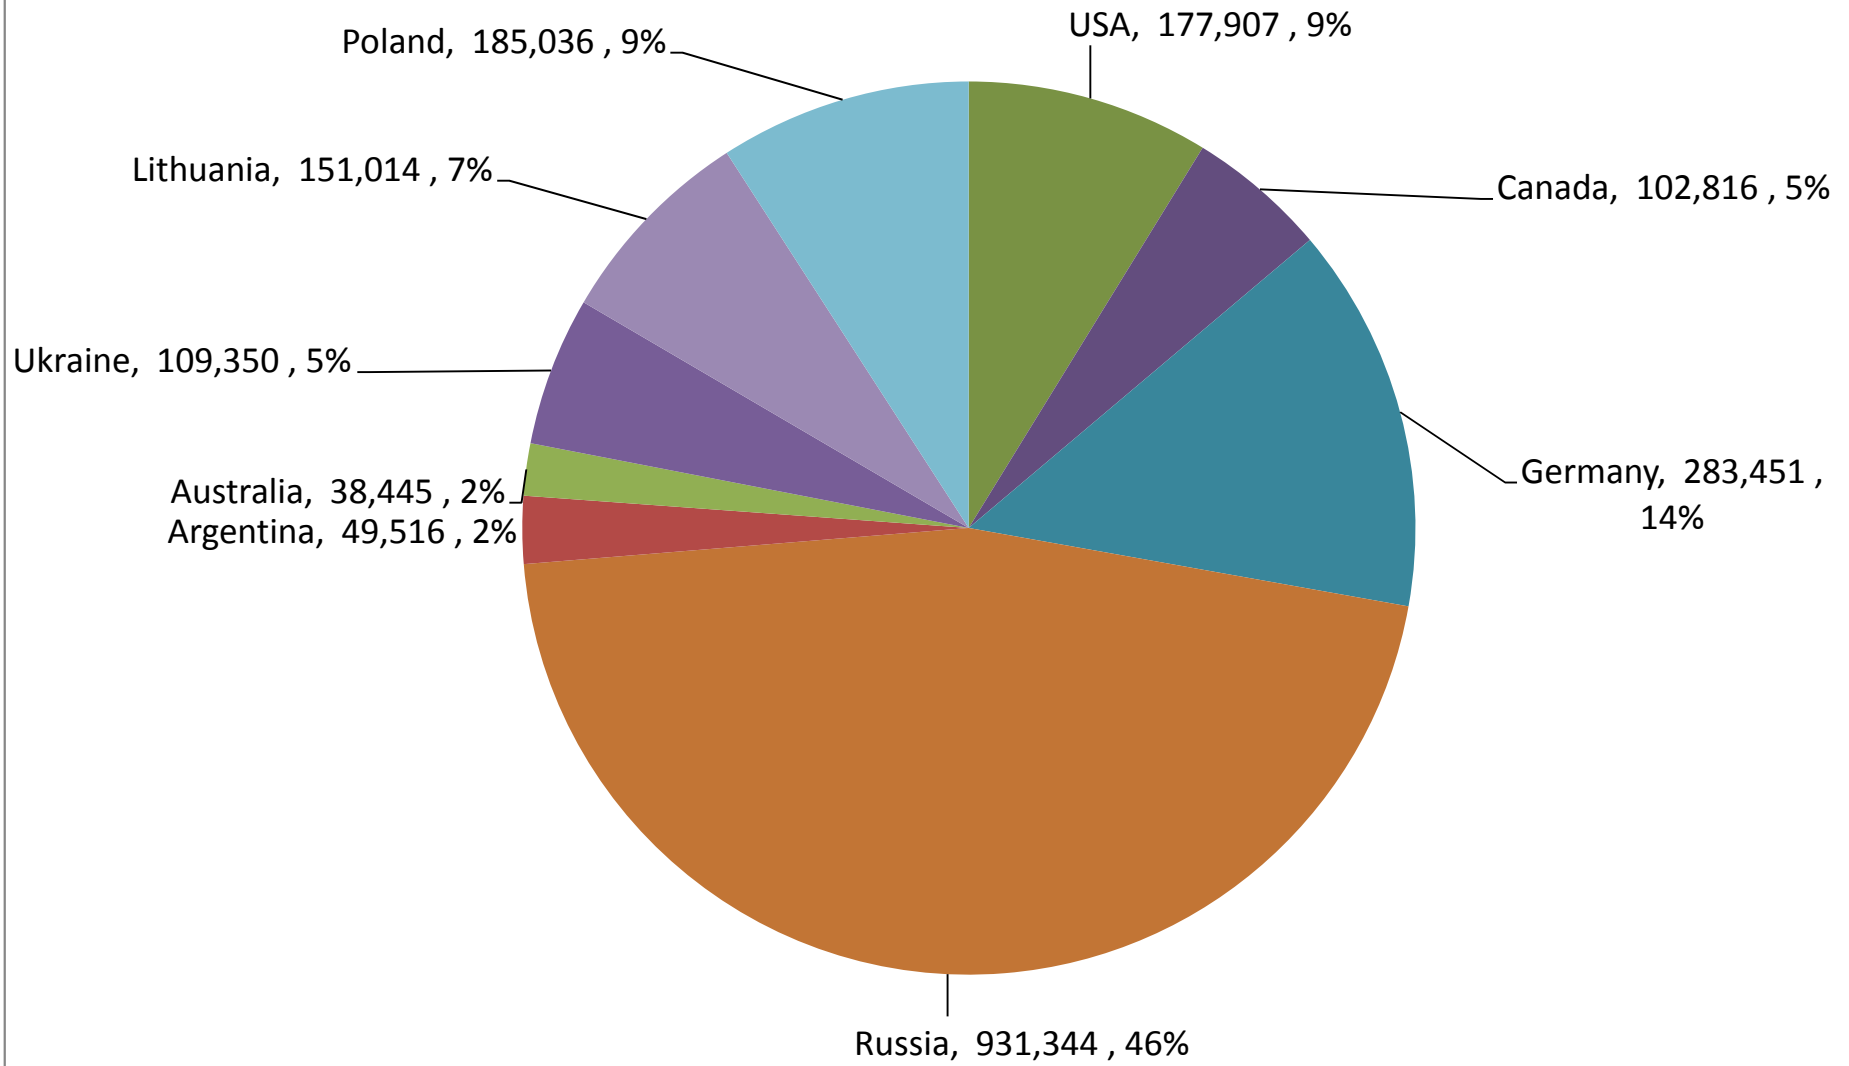

South African Wheat Imports / Suid-Afrikaanse Koring Invoere

Wekelijkse koring invoere / Weekly wheat imports

Koringinvoere/Wheat imports - 2015/2016 (ton)

Koringuitvoere/Wheat exports - 2015/2016 (ton)

KORING: IN EN UITVOERE (2015/2016) WHEAT : IMPORTS AND EXPORTS (2015/2016)