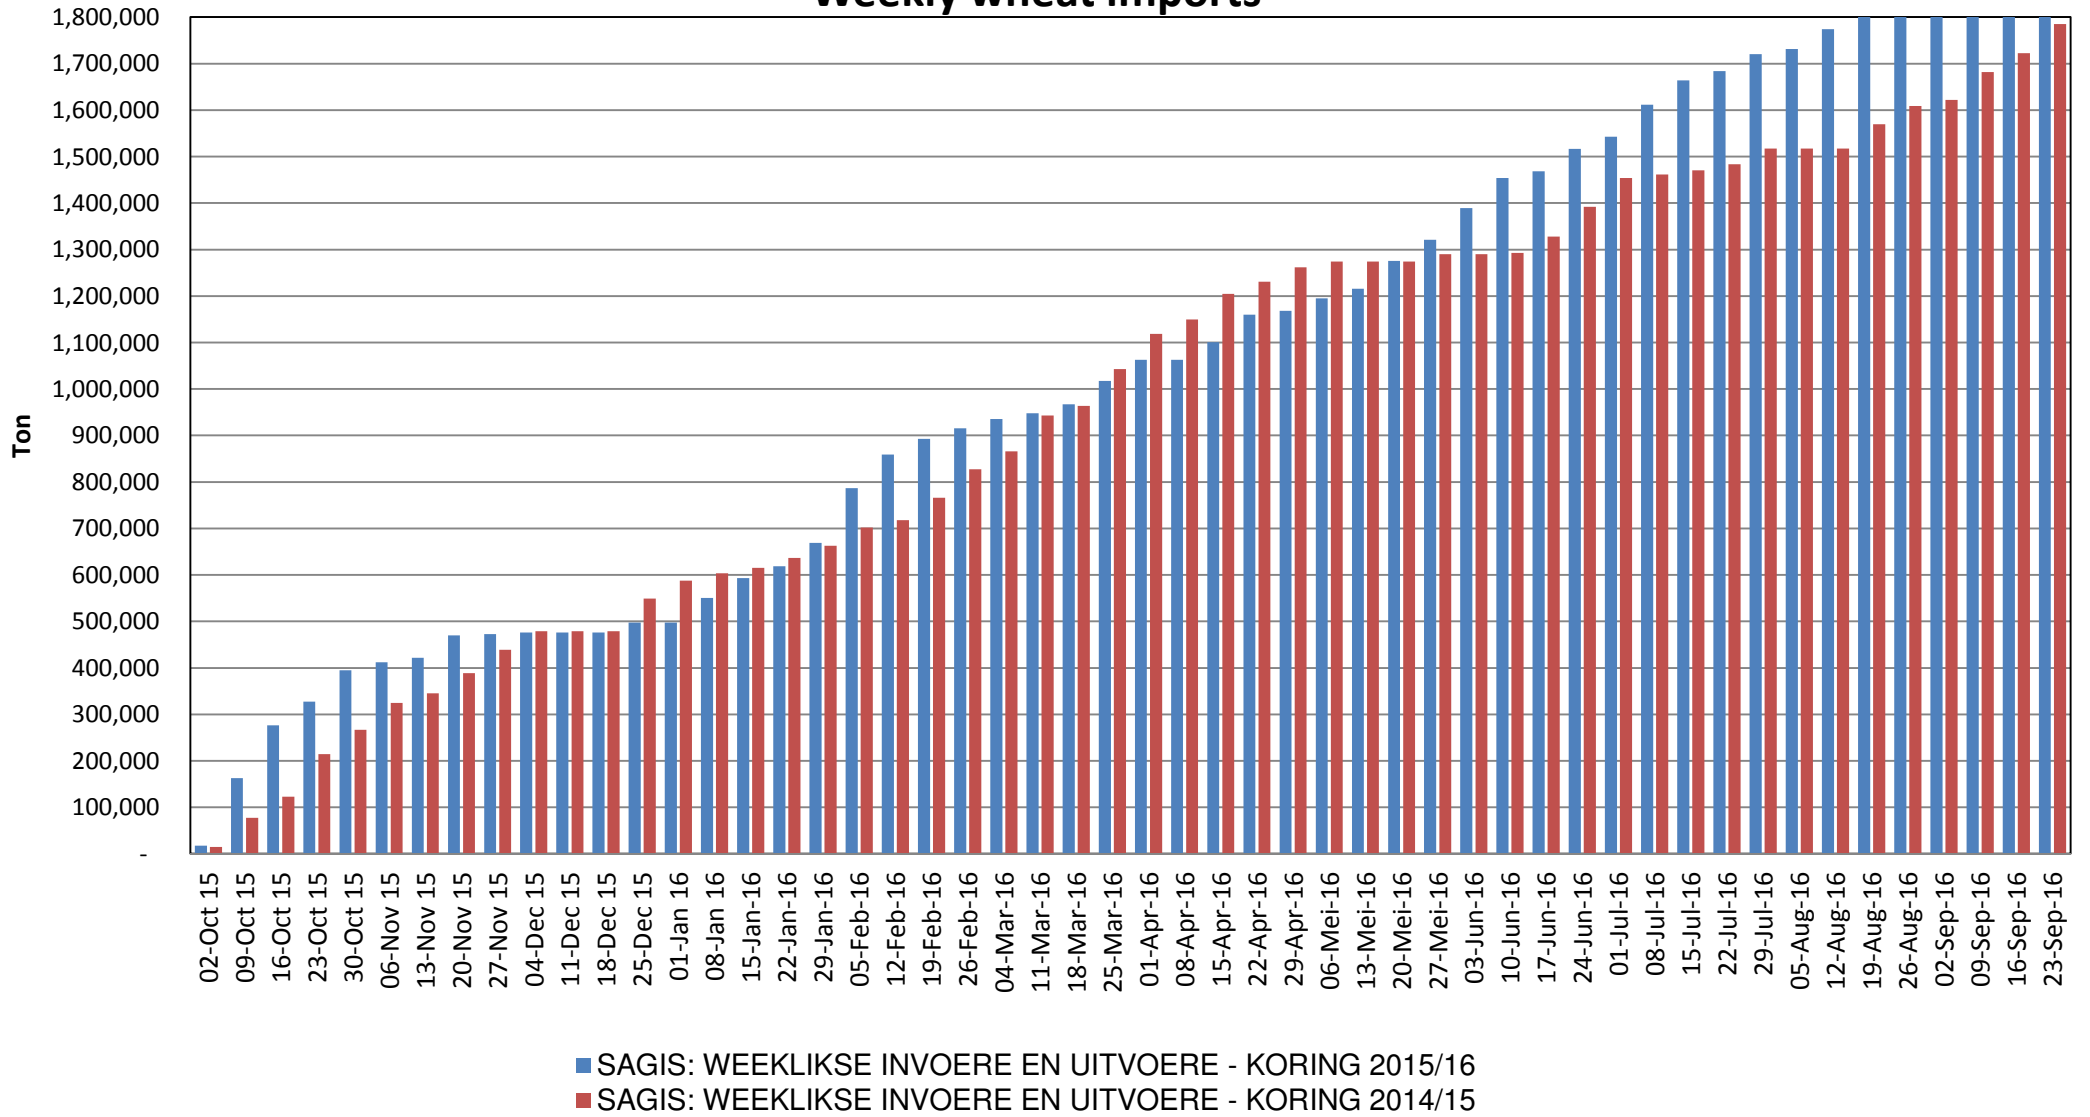

South African Wheat Imports / Suid-Afrikaanse Koring Invoere

Wekelijkse koring invoere / Weekly wheat imports

Koringinvoere/Wheat imports - 2015/2016 (ton)

Koringuitvoere/Wheat exports - 2015/2016 (ton)

KORING: IN EN UITVOERE (2015/2016) WHEAT : IMPORTS AND EXPORTS (2015/2016)