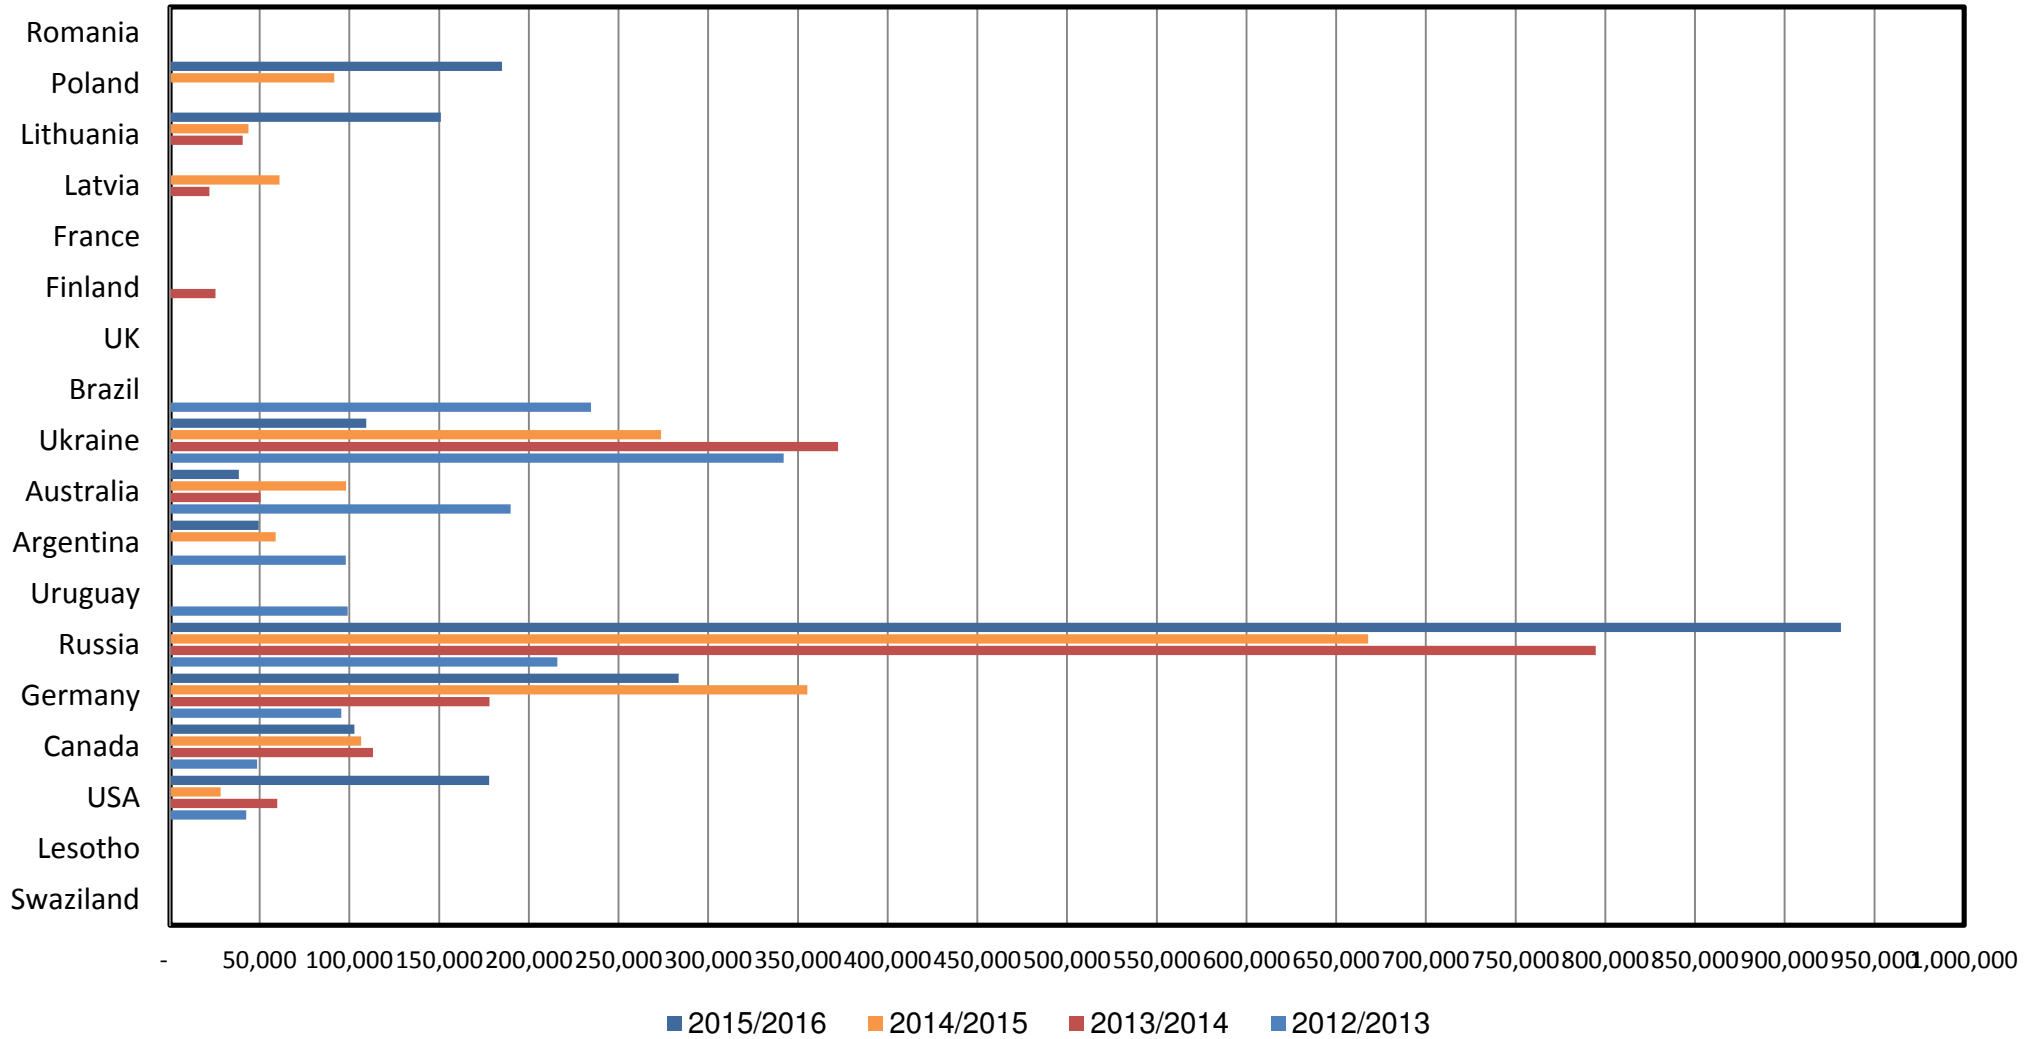

South African Wheat Imports / Suid-Afrikaanse Koring Invoere

Wekelijkse koring invoere / Weekly wheat imports

Koringinvoere/Wheat imports - 2015/2016 (ton)

Koringuitvoere/Wheat exports - 2015/2016 (ton)

KORING: IN EN UITVOERE (2015/2016) WHEAT : IMPORTS AND EXPORTS (2015/2016)