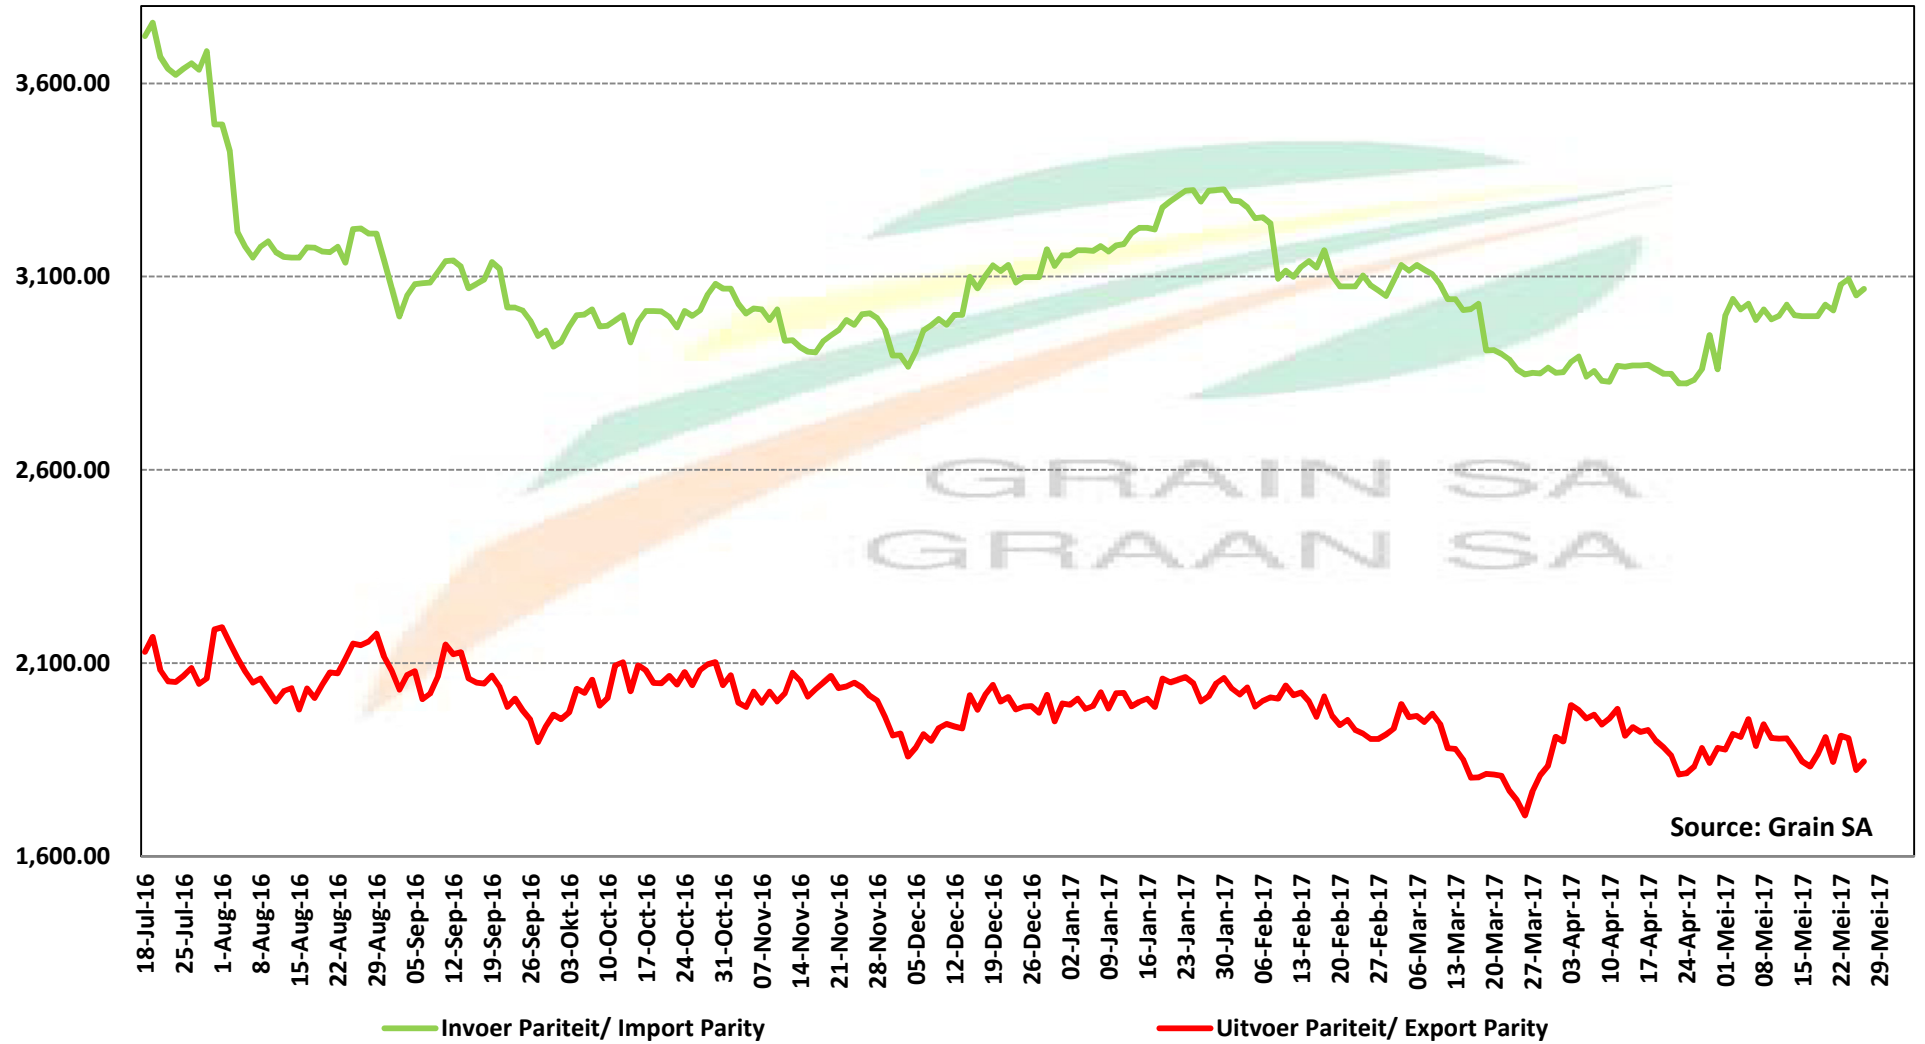

## PRYSE VAN VSA GEELMIELIES GELEWER IN RANDFONTEIN

**PRICES OF USA WHITE MAIZE DELIVERED IN JUN 2017 (RANDFONTEIN)**  
**PRYSE VAN VSA WITMIELIES VIR LEWERING JUN 2017 (RANDFONTEIN)**  
 (Parity prices excludes premiums on WM/Pariteitspryse sluit nie premies op WM in nie)

Source: Grain SA

**PRICES OF USA YELLOW MAIZE DELIVERED IN JUN 2017(RANDFONTEIN)  
 PRYSE VAN VSA GEELMIELIES VIR LEWERING JUN 2017 (RANDFONTEIN)**

**PRICES OF USA WHITE MAIZE DELIVERED IN JUL 2017 (RANDFONTEIN)**  
**PRYSE VAN VSA WITMIELIES VIR LEWERING JUL 2017 (RANDFONTEIN)**  
 (Parity prices excludes premiums on WM/Pariteitspryse sluit nie premies op WM in nie)