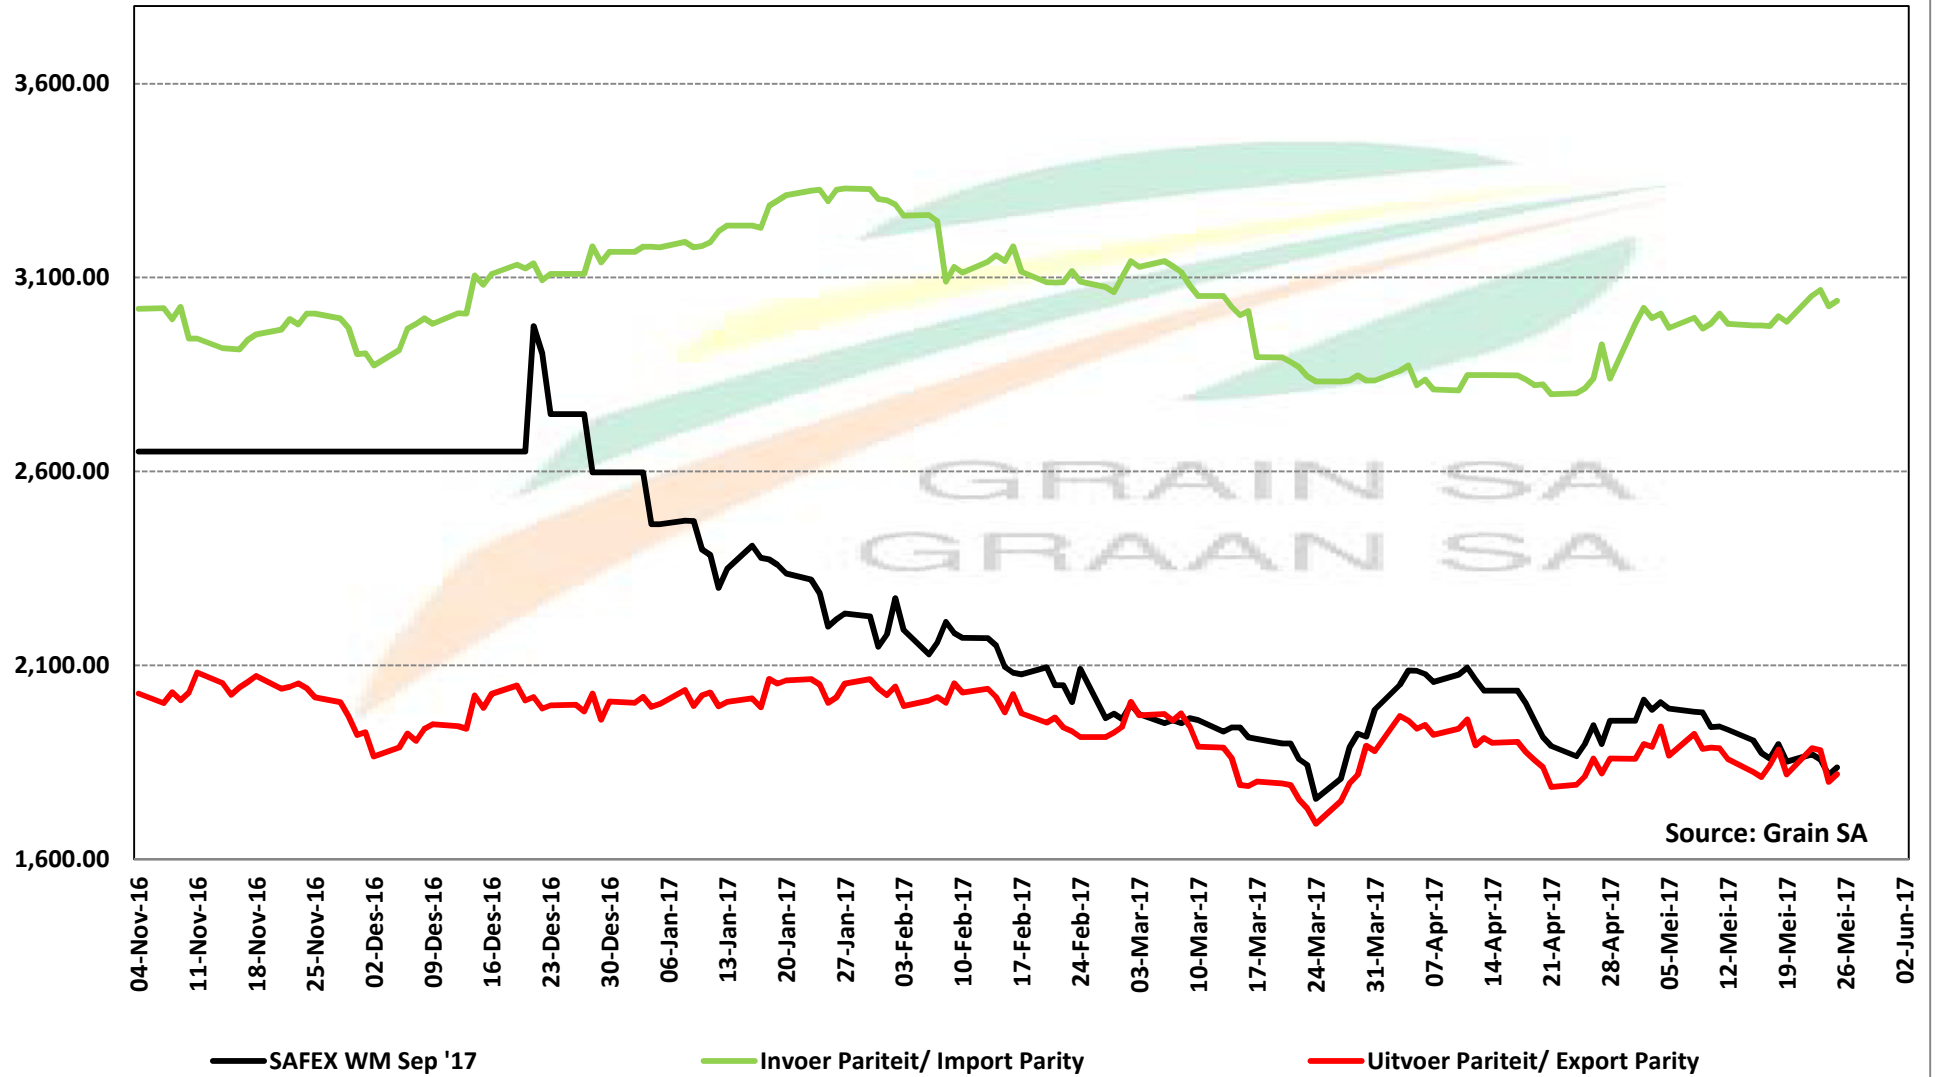

PRICES OF USA WHITE MAIZE DELIVERED IN JUL 2017 (RANDFONTEIN)
PRYSE VAN VSA WITMIELIES VIR LEWERING JUL 2017 (RANDFONTEIN)
(Parity prices excludes premiums on WM/Pariteitspryse sluit nie premies op WM in nie)