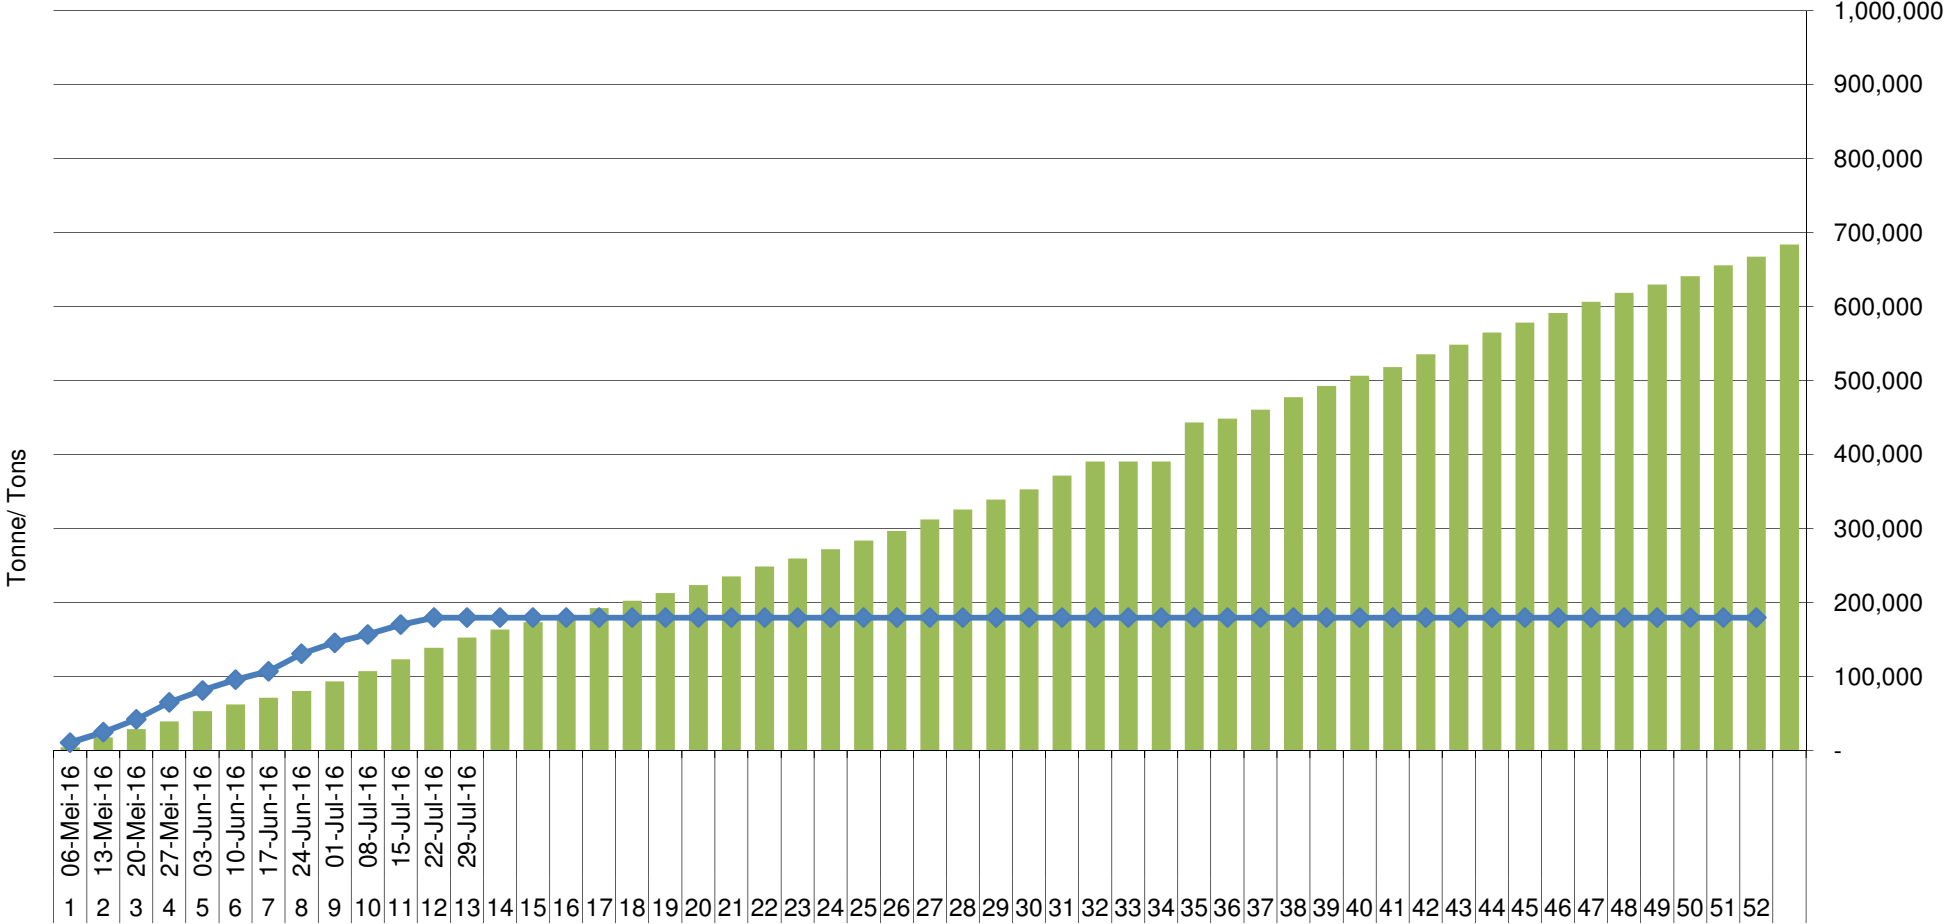

Yellow Maize Exports for 2016/17 (ton, %)

White Maize Exports for 2016/17 (ton, %)

RSA Weeklikse mielie-uitvoere RSA Weekly maize exports

Cumulative Exports of Yellow Maize for 2016/17

■ SAGIS: WEEKLIJKE INVOERE EN UITVOERE 2016/17 Bemerkingsseizoen
◆ SAGIS: WEEKLIJKE INVOERE EN UITVOERE 2015/16 Bemerkingsseizoen

Cumulative Exports of White Maize for 2016/17

■ SAGIS: WEEKLIJKE INVOERE EN UITVOERE 2015/16 BemarKingseisoen
◆ SAGIS: WEEKLIJKE INVOERE EN UITVOERE 2016/17 BemarKingseisoen

Cumulative Exports of Maize for 2016/17