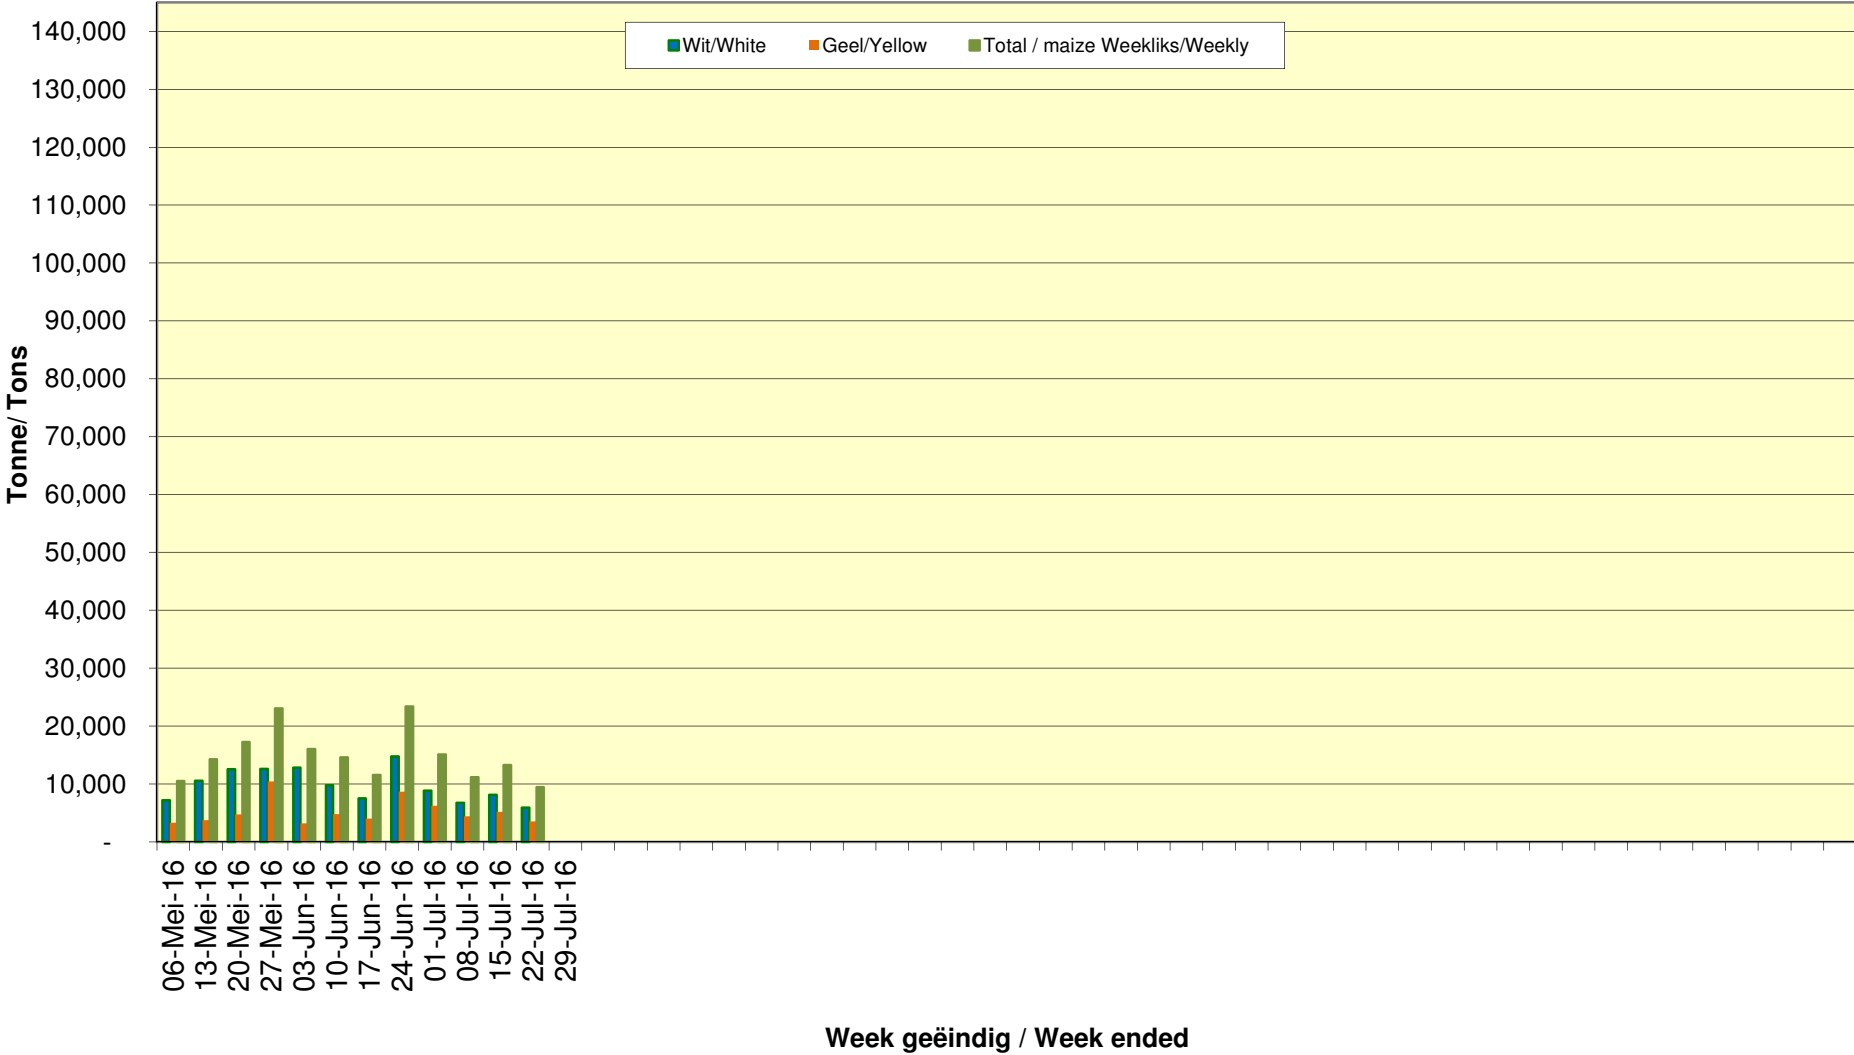

Yellow Maize Exports for 2016/17 (ton, %)

White Maize Exports for 2016/17 (ton, %)

RSA Weeklikse mielie-uitvoere RSA Weekly maize exports

Cumulative Exports of Yellow Maize for 2016/17

■ SAGIS: WEEKLIJKE INVOERE EN UITVOERE 2016/17 Bemerkingsseizoen
◆ SAGIS: WEEKLIJKE INVOERE EN UITVOERE 2015/16 Bemerkingsseizoen

Cumulative Exports of White Maize for 2016/17

■ SAGIS: WEEKLIJKE INVOERE EN UITVOERE 2015/16 BemarKingseisoen
◆ SAGIS: WEEKLIJKE INVOERE EN UITVOERE 2016/17 BemarKingseisoen

Cumulative Exports of Maize for 2016/17