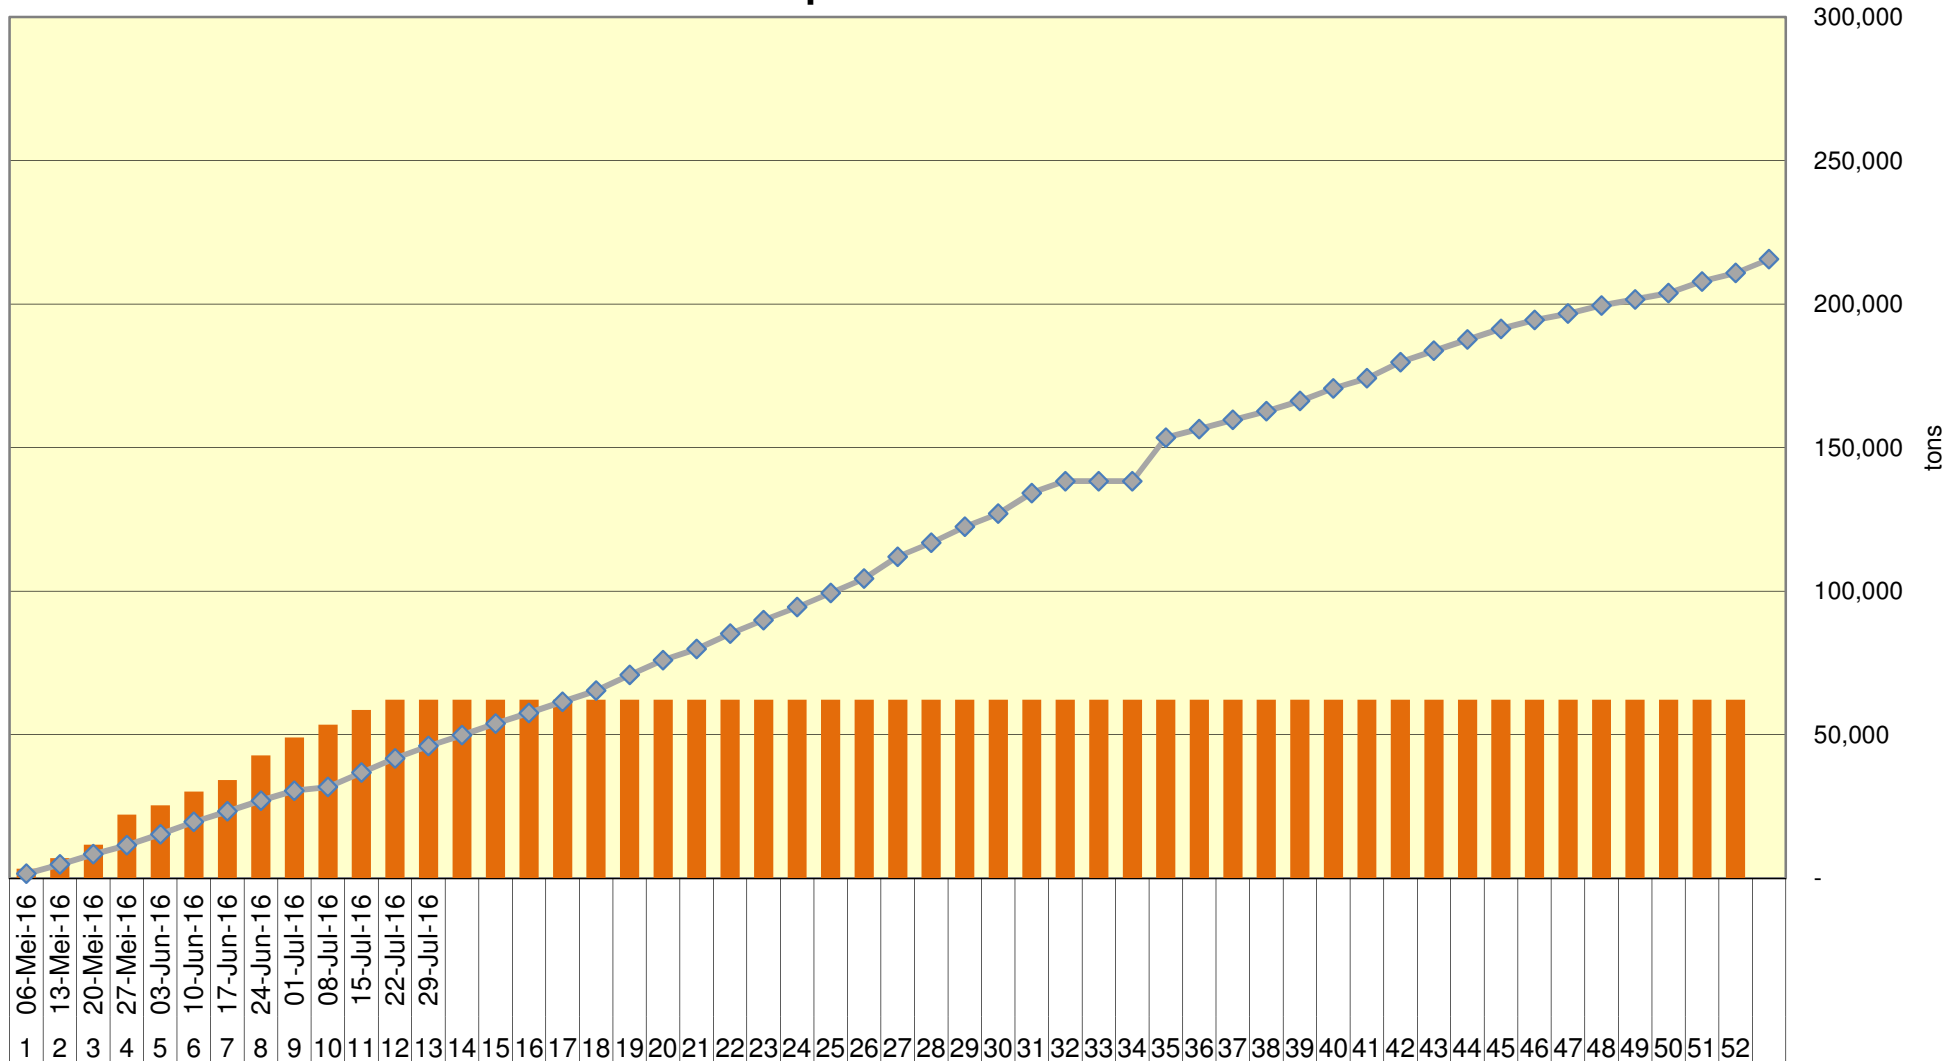

Yellow Maize Exports for 2016/17 (ton, %)

White Maize Exports for 2016/17 (ton, %)

RSA Weeklikse mielie-uitvoere RSA Weekly maize exports

Cumulative Exports of Yellow Maize for 2016/17

■ SAGIS: WEEKLIJKE INVOERE EN UITVOERE 2016/17 Bemerkingsseizoen
◆ SAGIS: WEEKLIJKE INVOERE EN UITVOERE 2015/16 Bemerkingsseizoen

Cumulative Exports of White Maize for 2016/17

■ SAGIS: WEEKLIJKE INVOERE EN UITVOERE 2015/16 BemarKingseisoen
◆ SAGIS: WEEKLIJKE INVOERE EN UITVOERE 2016/17 BemarKingseisoen

Cumulative Exports of Maize for 2016/17