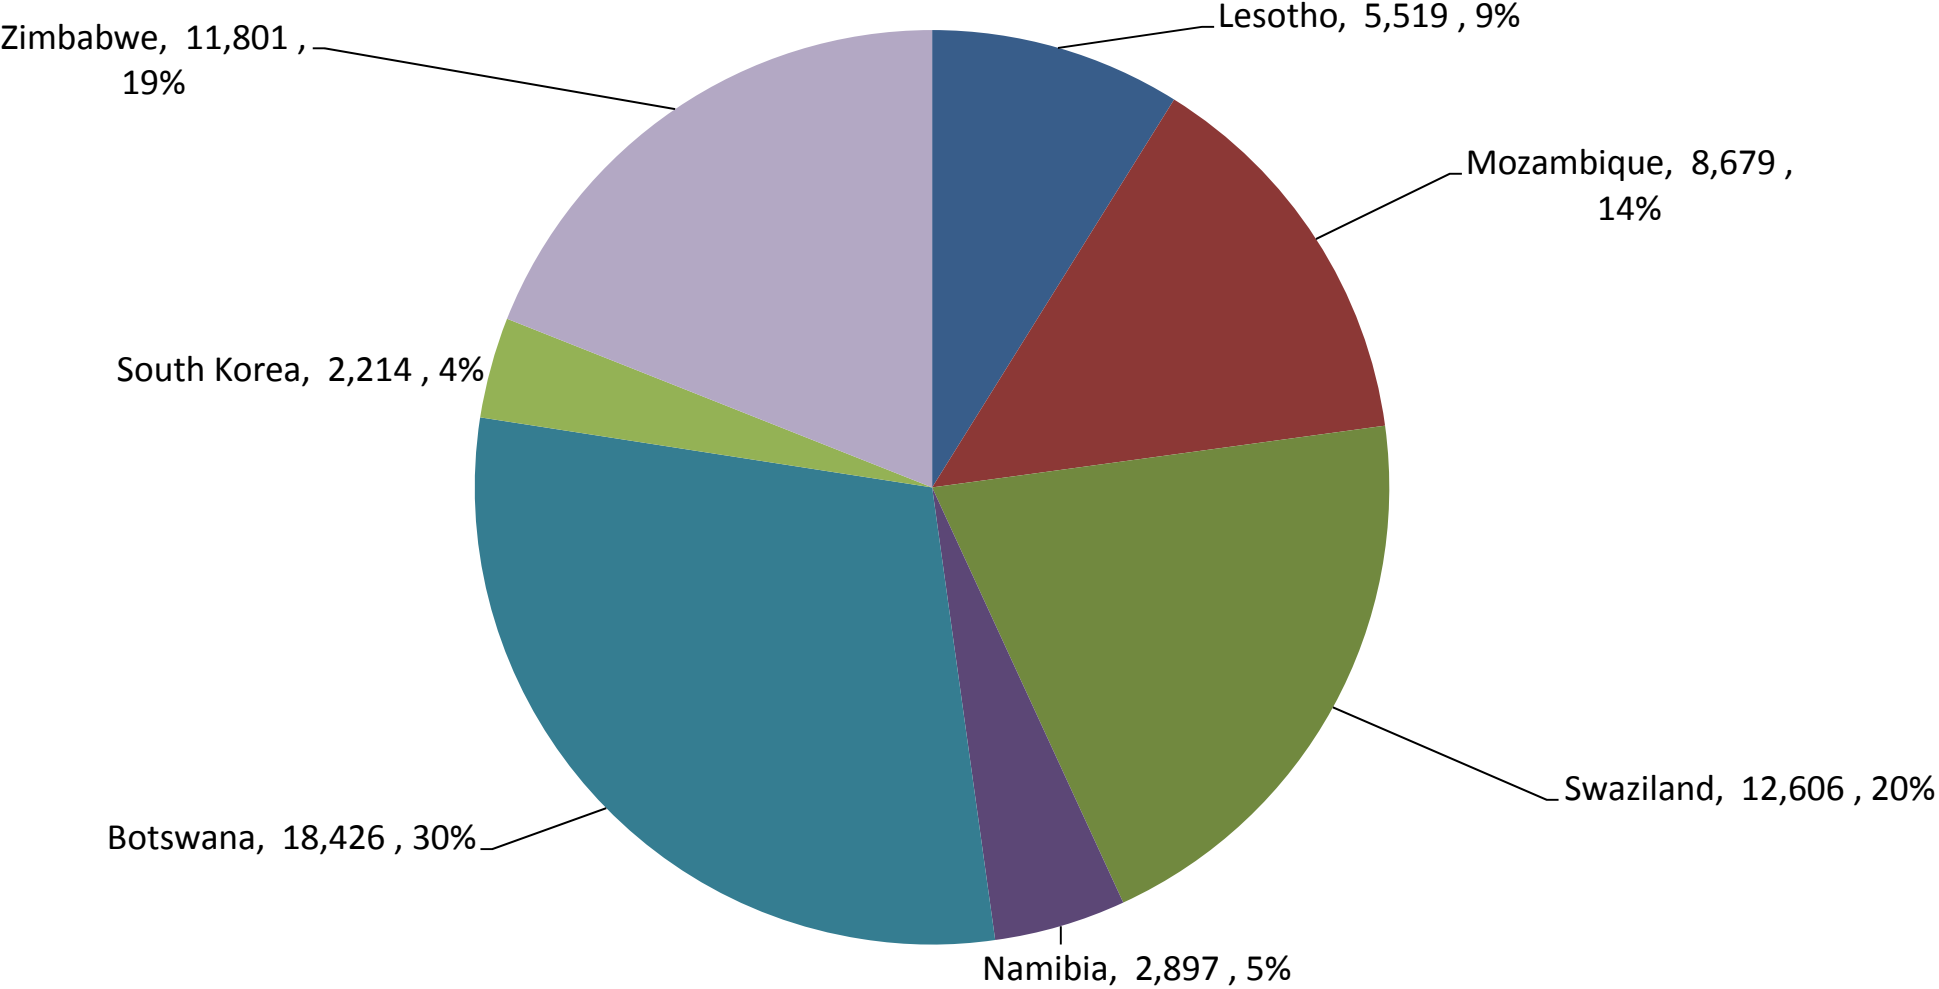

Yellow Maize Exports for 2016/17 (ton, %)

White Maize Exports for 2016/17 (ton, %)

RSA Weeklikse mielie-uitvoere RSA Weekly maize exports

Cumulative Exports of Yellow Maize for 2016/17

■ SAGIS: WEEKLIJKE INVOERE EN UITVOERE 2016/17 Bemerkingsseizoen
◆ SAGIS: WEEKLIJKE INVOERE EN UITVOERE 2015/16 Bemerkingsseizoen

Cumulative Exports of White Maize for 2016/17

■ SAGIS: WEEKLIJKE INVOERE EN UITVOERE 2015/16 BemarKingseisoen
◆ SAGIS: WEEKLIJKE INVOERE EN UITVOERE 2016/17 BemarKingseisoen

Cumulative Exports of Maize for 2016/17