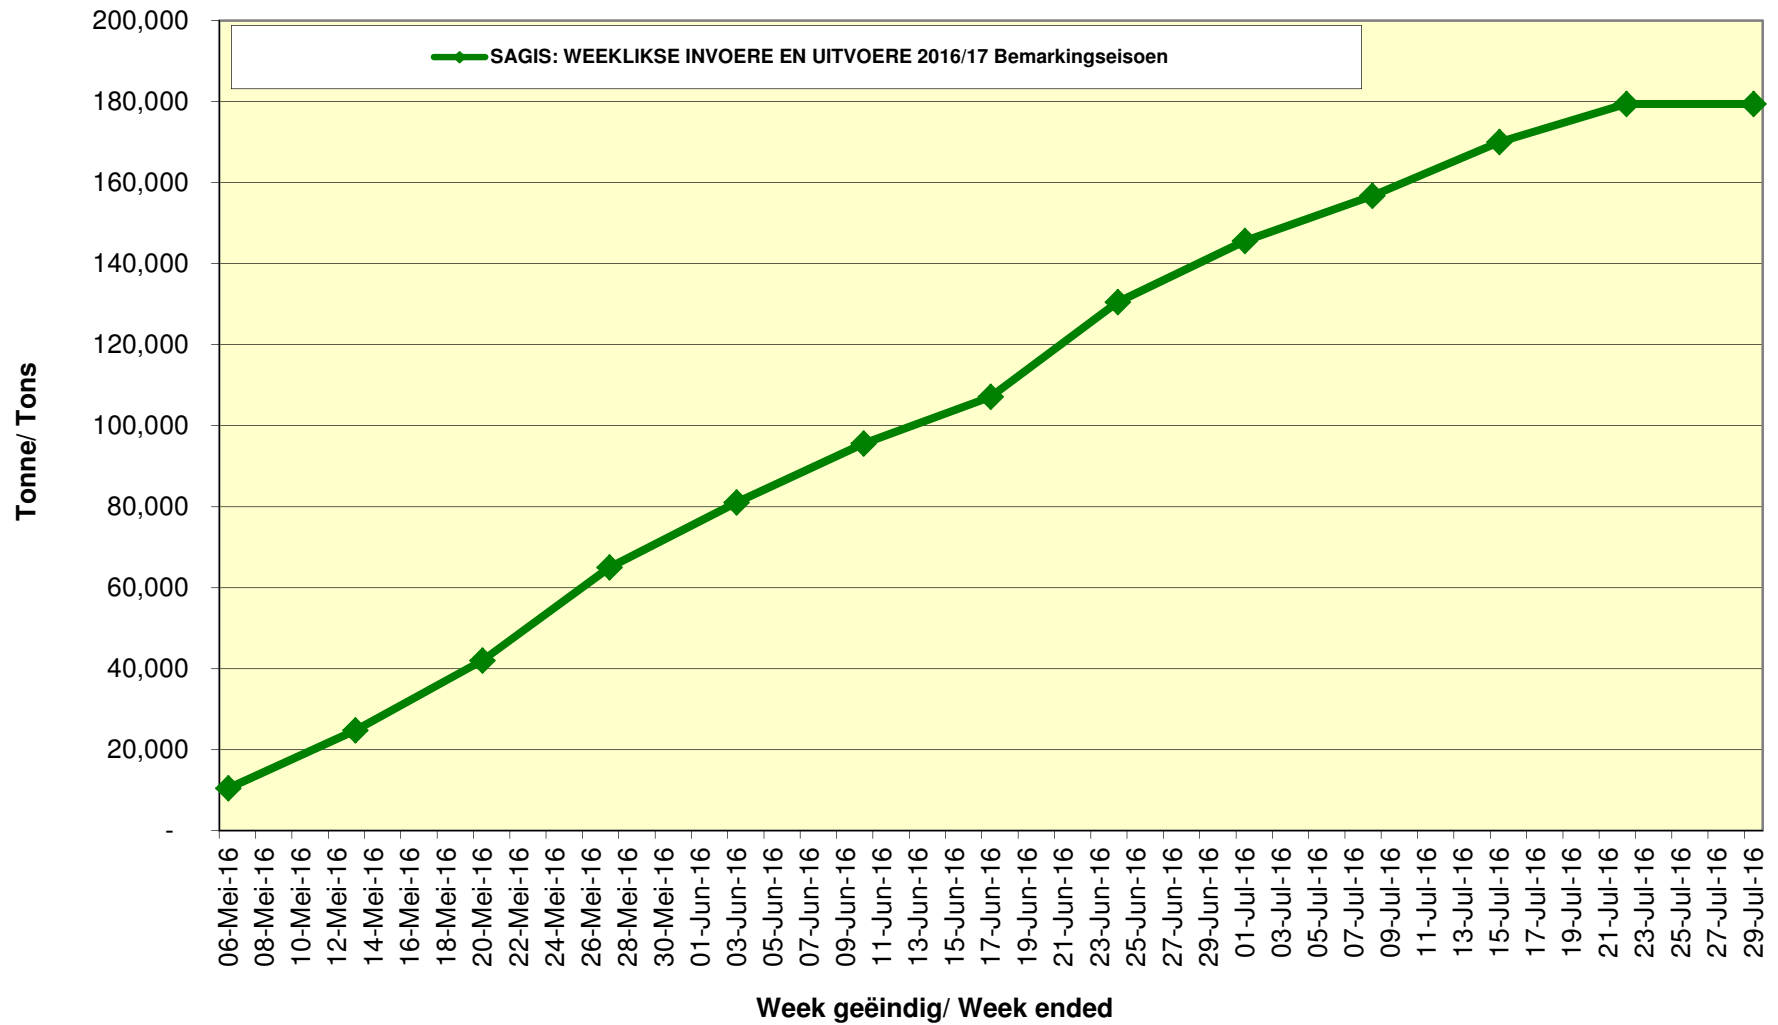

Cumulative Exports of Maize 2016/17 Bemarkingseisoen/ Marketing season