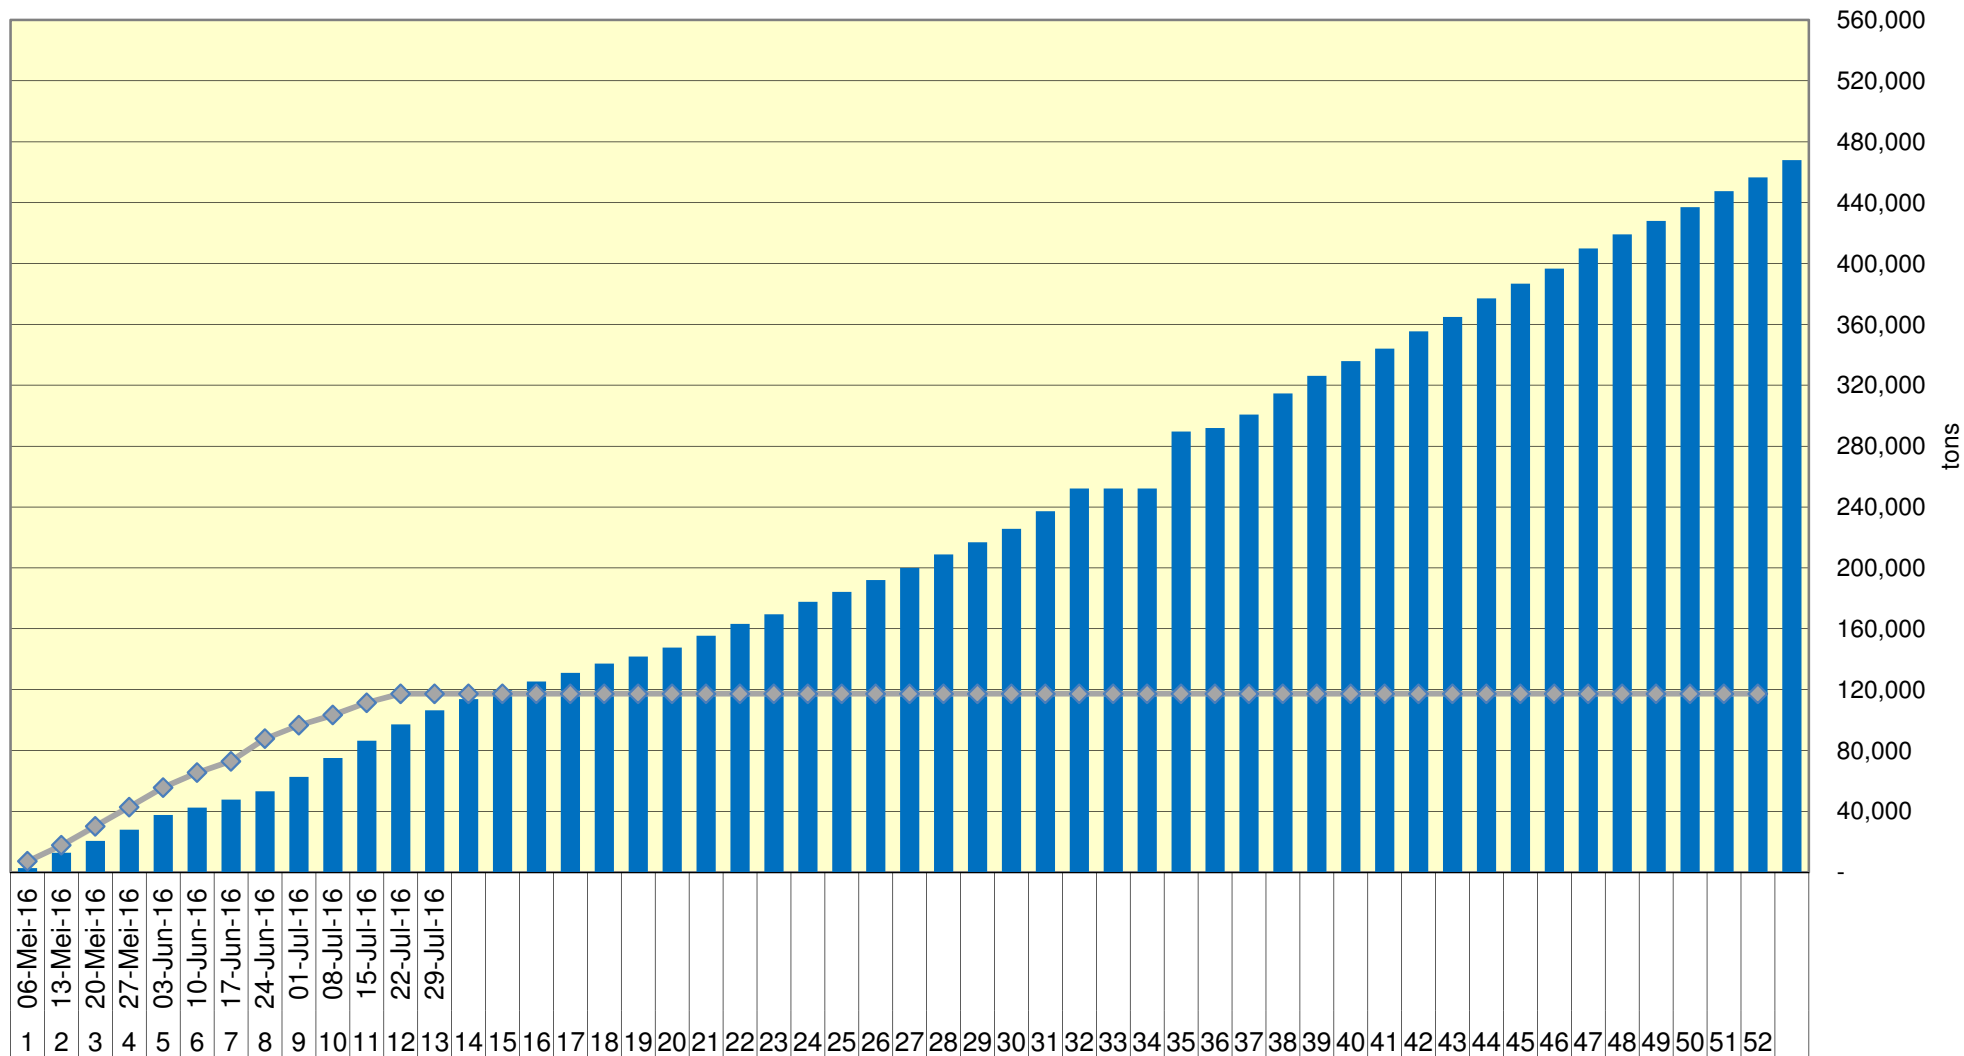

Yellow Maize Exports for 2016/17 (ton, %)

White Maize Exports for 2016/17 (ton, %)

RSA Weeklikse mielie-uitvoere RSA Weekly maize exports

Cumulative Exports of Yellow Maize for 2016/17

■ SAGIS: WEEKLIJKE INVOERE EN UITVOERE 2016/17 Bemerkingsseizoen
◆ SAGIS: WEEKLIJKE INVOERE EN UITVOERE 2015/16 Bemerkingsseizoen

Cumulative Exports of White Maize for 2016/17

■ SAGIS: WEEKLIJKE INVOERE EN UITVOERE 2015/16 BemarKingseisoen
◆ SAGIS: WEEKLIJKE INVOERE EN UITVOERE 2016/17 BemarKingseisoen

Cumulative Exports of Maize for 2016/17