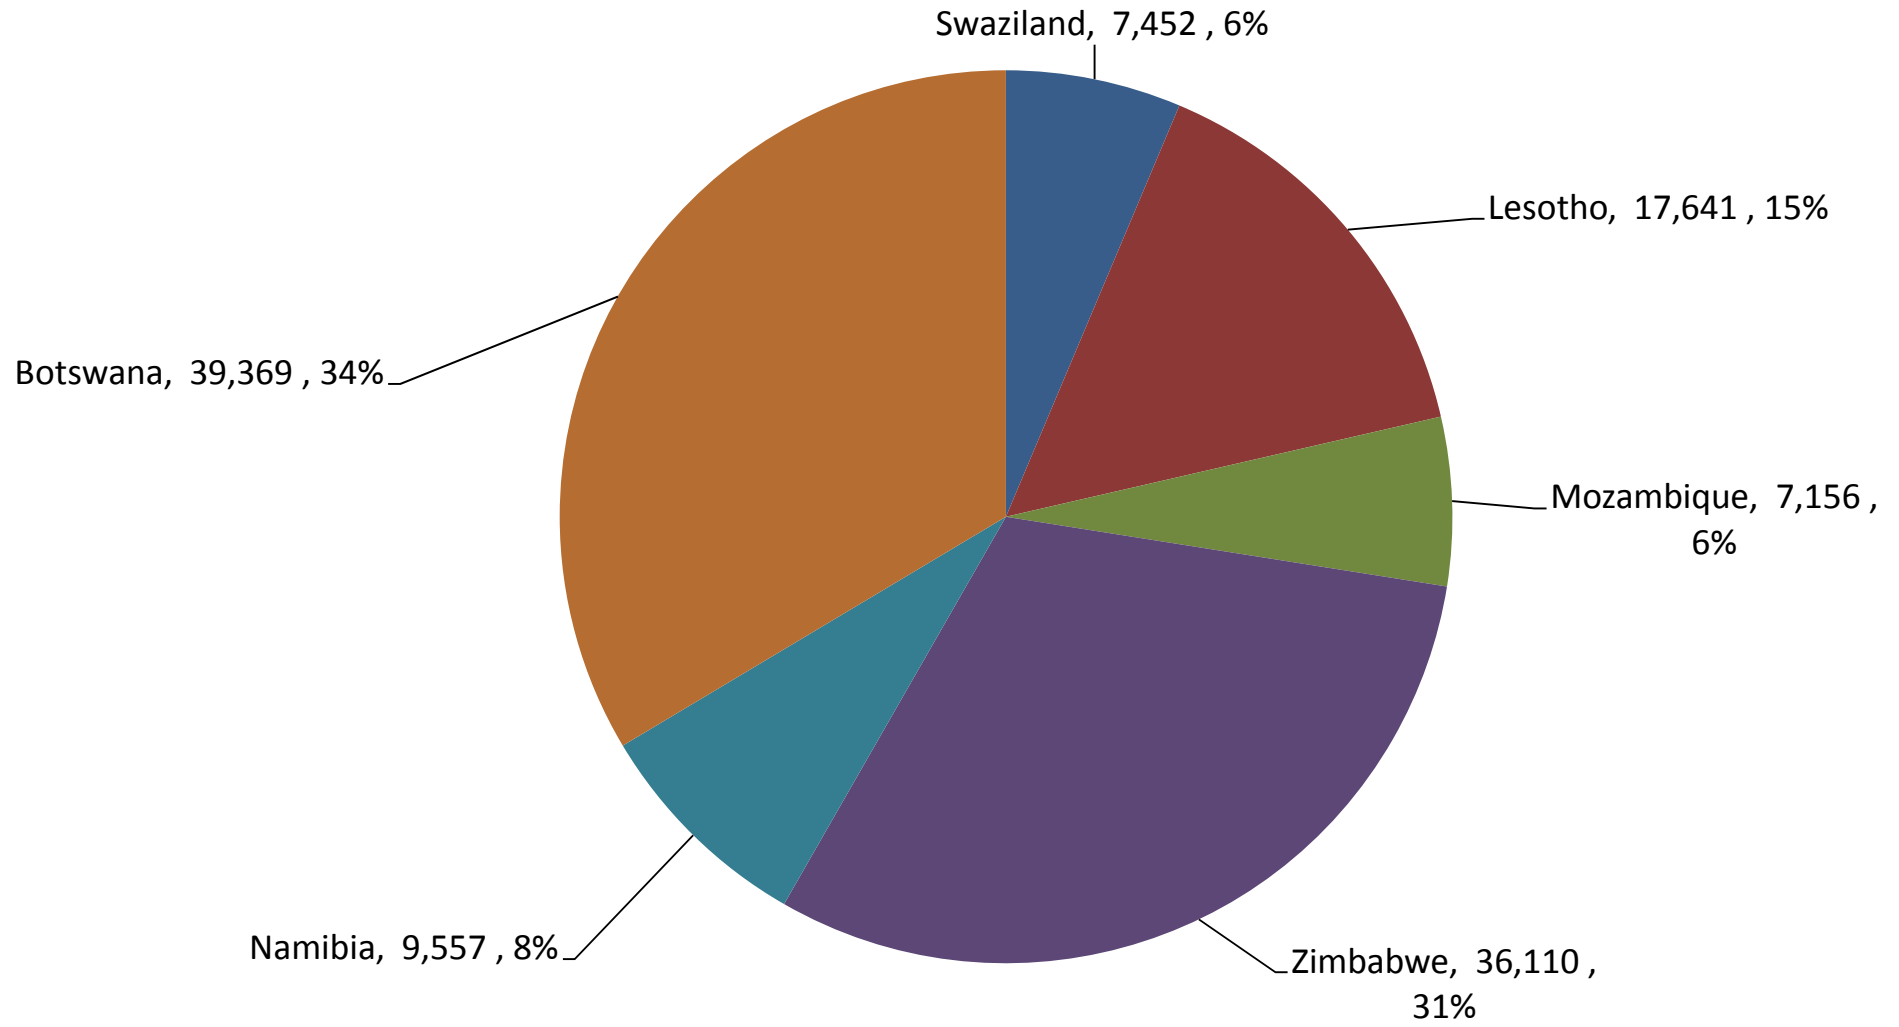

Yellow Maize Exports for 2016/17 (ton, %)

White Maize Exports for 2016/17 (ton, %)

RSA Weeklikse mielie-uitvoere RSA Weekly maize exports

Cumulative Exports of Yellow Maize for 2016/17

■ SAGIS: WEEKLIJKE INVOERE EN UITVOERE 2016/17 Bemerkingsseizoen
◆ SAGIS: WEEKLIJKE INVOERE EN UITVOERE 2015/16 Bemerkingsseizoen

Cumulative Exports of White Maize for 2016/17

■ SAGIS: WEEKLIJKE INVOERE EN UITVOERE 2015/16 BemarKingseisoen
◆ SAGIS: WEEKLIJKE INVOERE EN UITVOERE 2016/17 BemarKingseisoen

Cumulative Exports of Maize for 2016/17