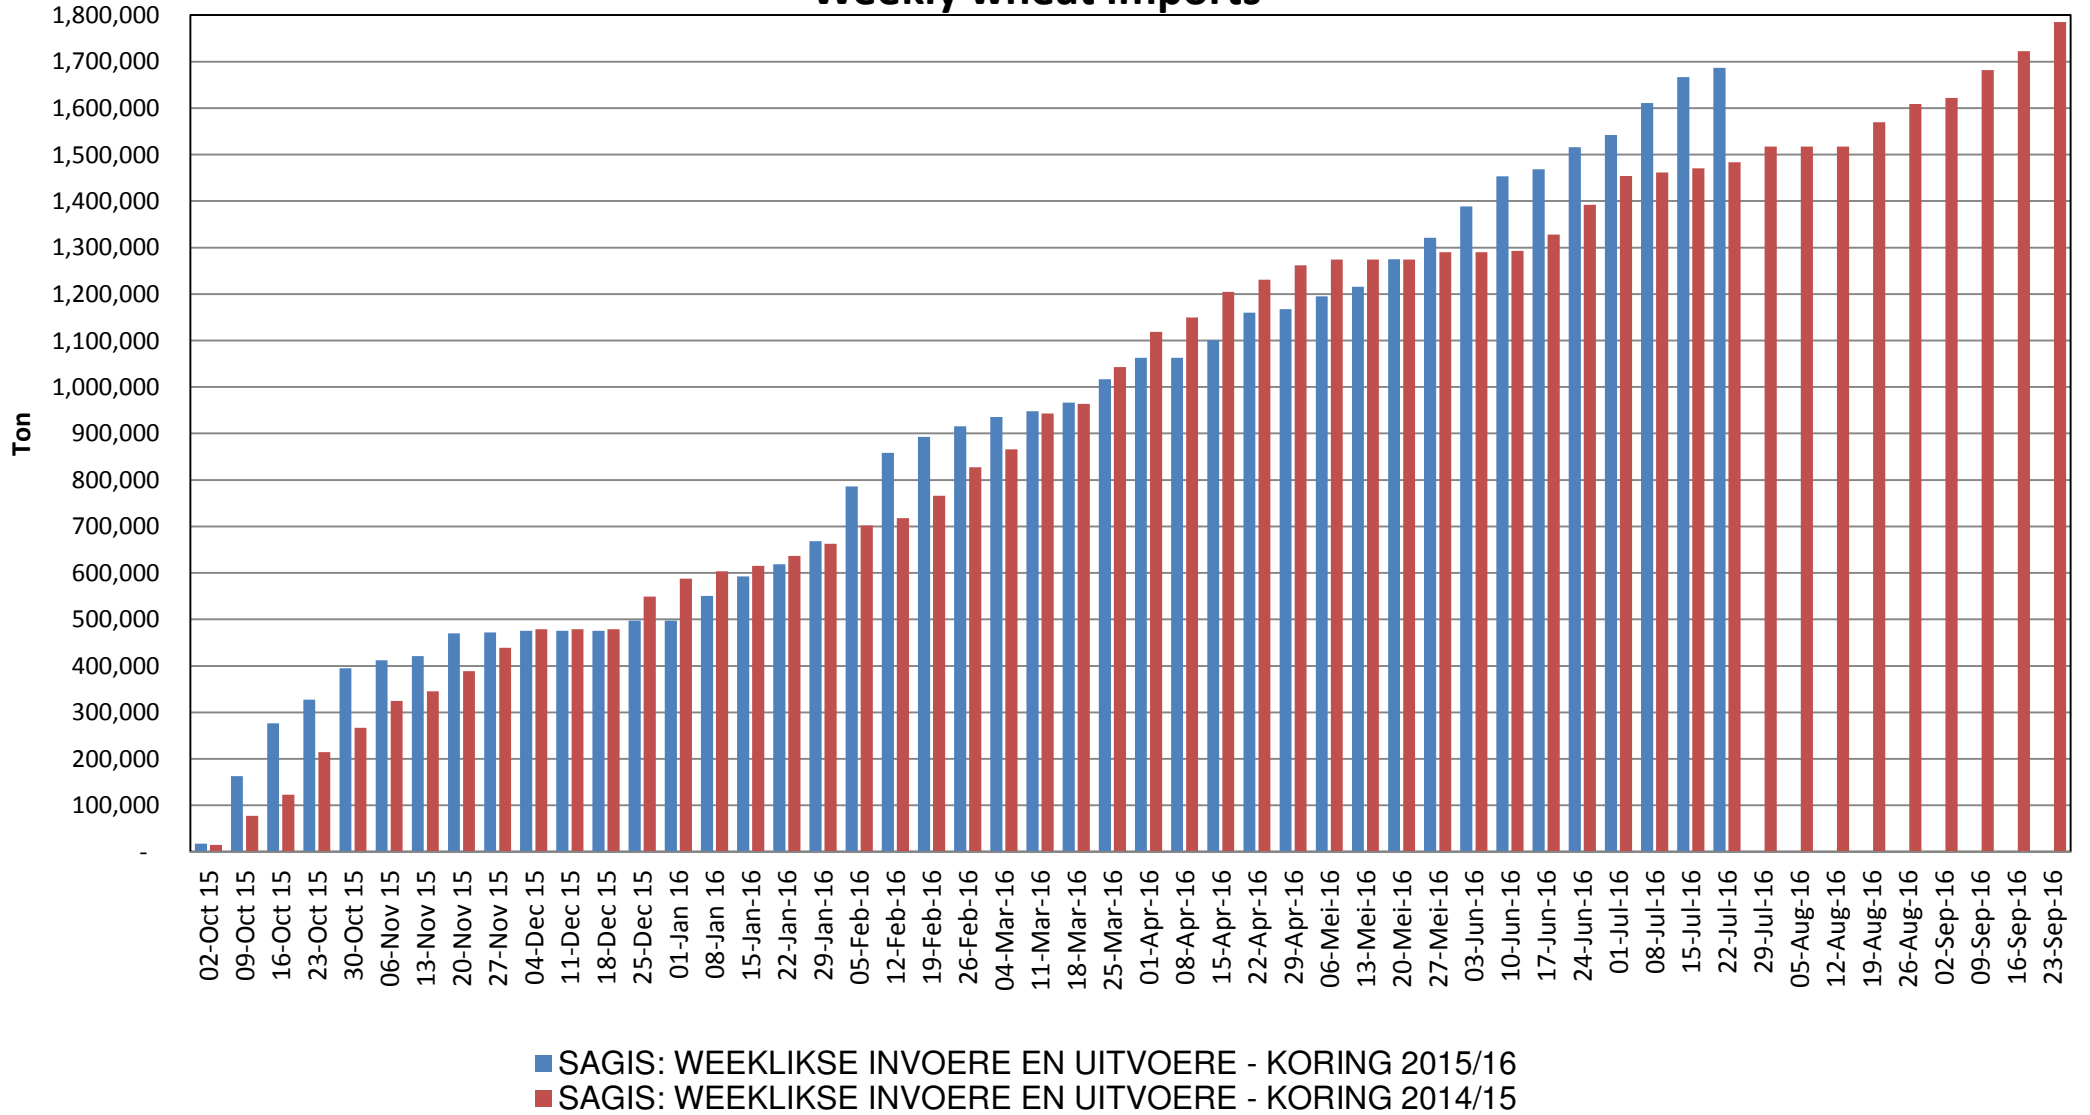

South African Wheat Imports / Suid-Afrikaanse Koring Invoere

Weeklikse koring invoere / Weekly wheat imports

Koringinvoere/Wheat imports - 2015/2016 (ton)

Koringuitvoere/Wheat exports - 2015/2016 (ton)

KORING: IN EN UITVOERE (2015/2016) WHEAT : IMPORTS AND EXPORTS (2015/2016)