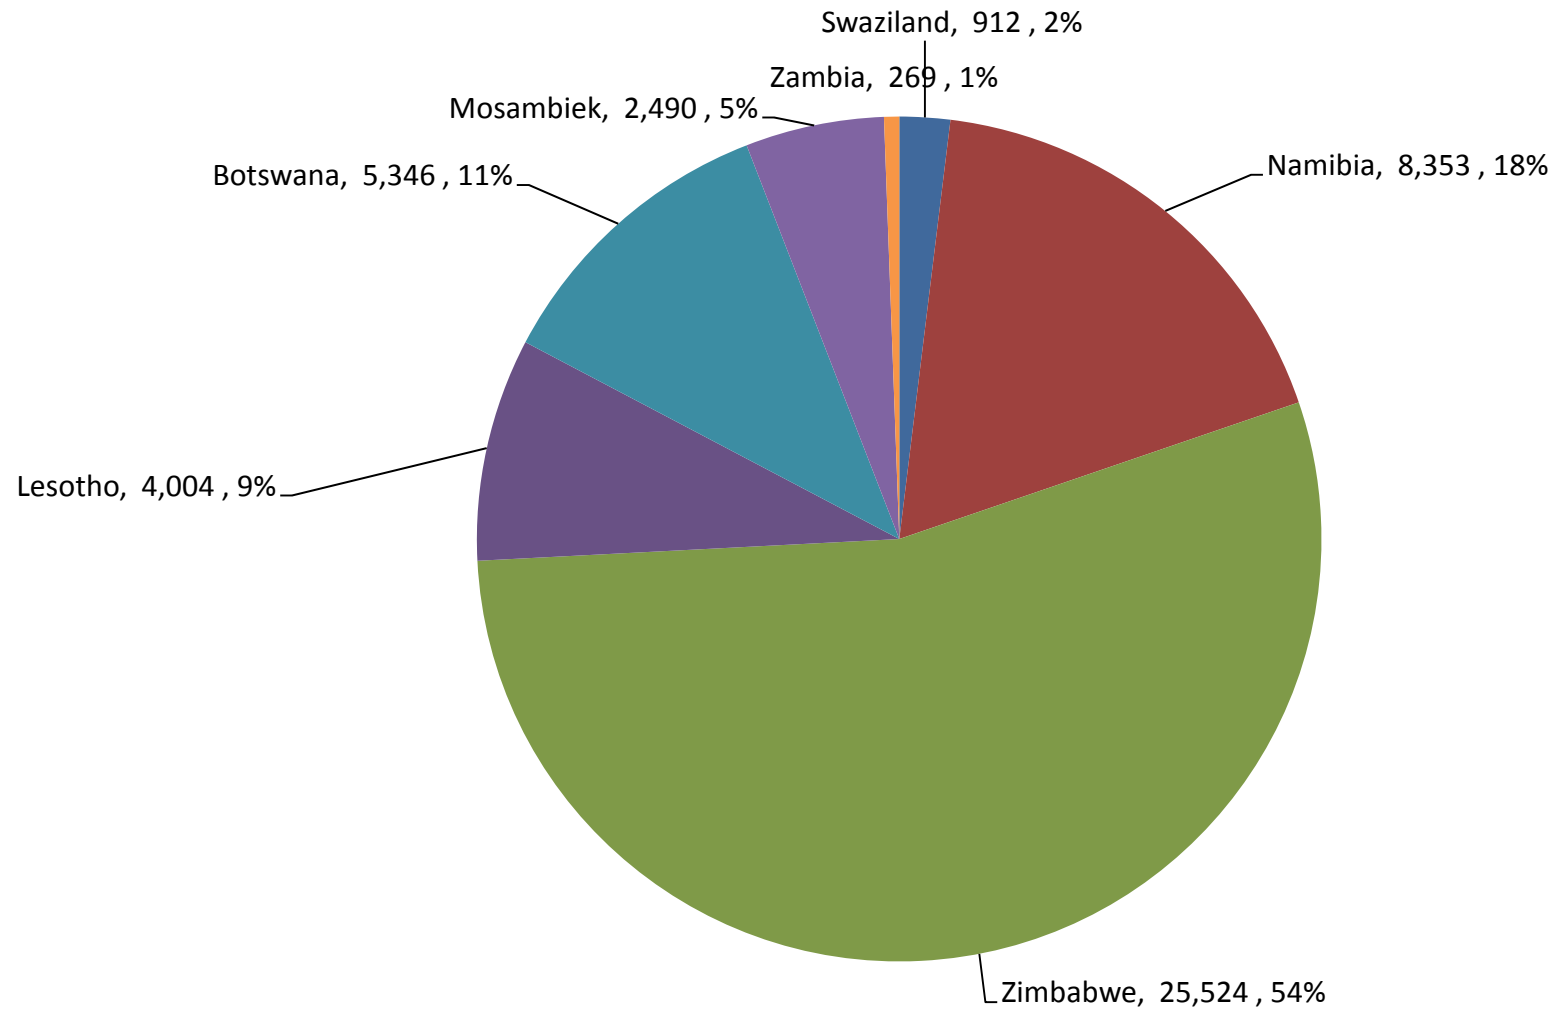

South African Wheat Imports / Suid-Afrikaanse Koring Invoere

Weeklikse koring invoere / Weekly wheat imports

Koringinvoere/Wheat imports - 2015/2016 (ton)

Koringuitvoere/Wheat exports - 2015/2016 (ton)

KORING: IN EN UITVOERE (2015/2016) WHEAT : IMPORTS AND EXPORTS (2015/2016)