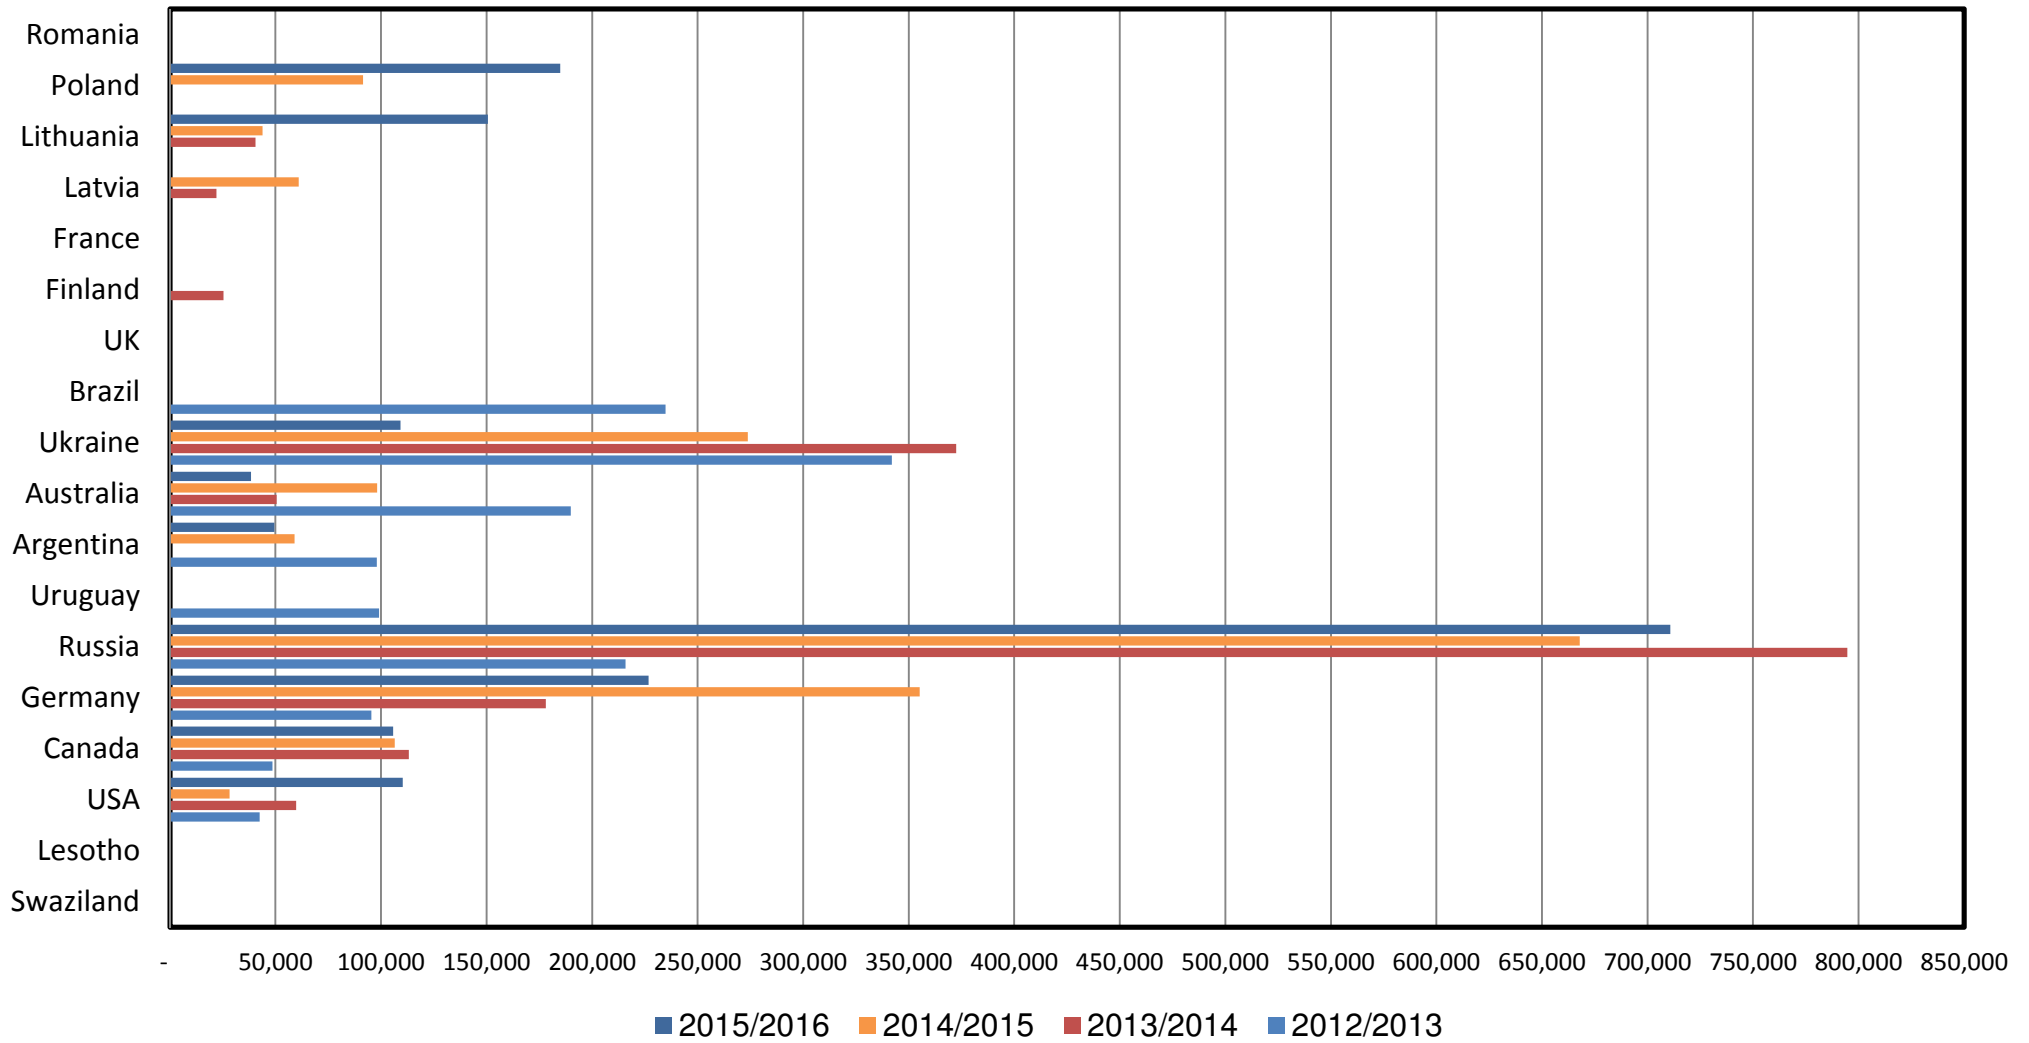

South African Wheat Imports / Suid-Afrikaanse Koring Invoere

Weeklikse koring invoere / Weekly wheat imports

Koringinvoere/Wheat imports - 2015/2016 (ton)

Koringuitvoere/Wheat exports - 2015/2016 (ton)

KORING: IN EN UITVOERE (2015/2016) WHEAT : IMPORTS AND EXPORTS (2015/2016)