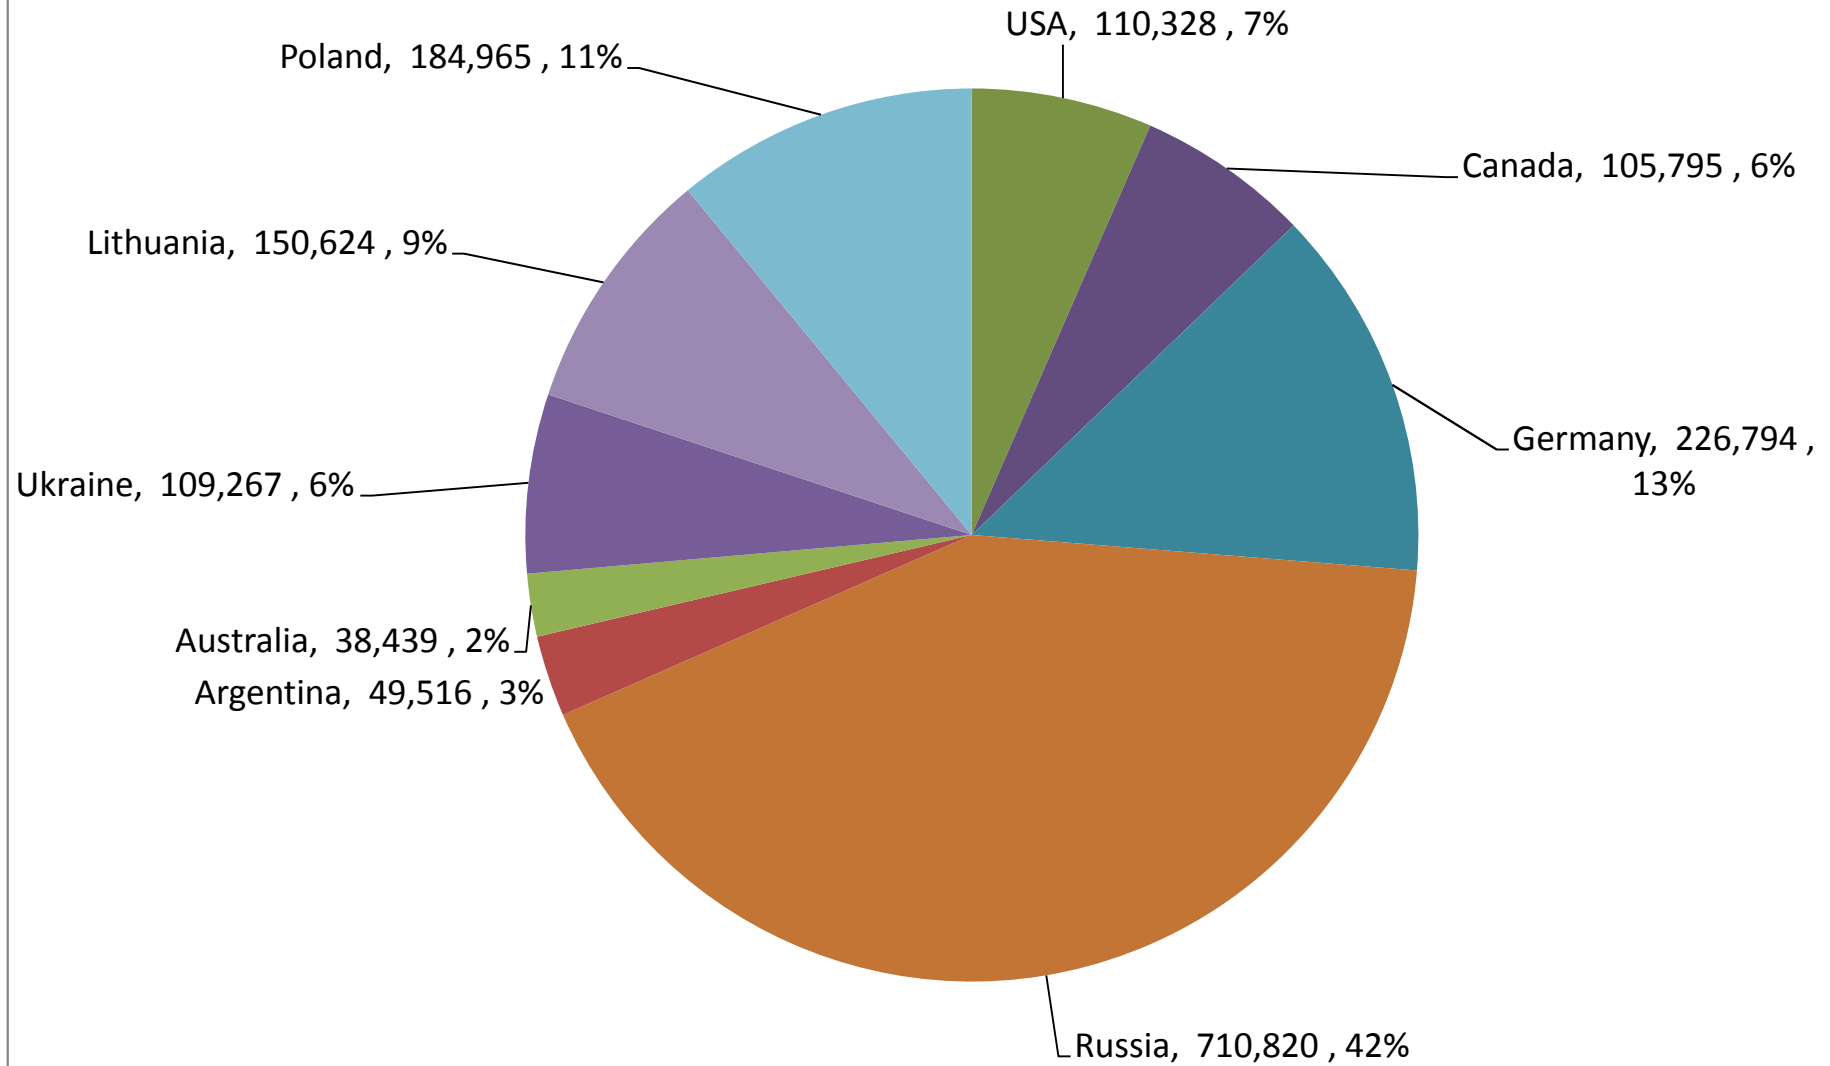

South African Wheat Imports / Suid-Afrikaanse Koring Invoere

Weeklikse koring invoere / Weekly wheat imports

Koringinvoere/Wheat imports - 2015/2016 (ton)

Koringuitvoere/Wheat exports - 2015/2016 (ton)

KORING: IN EN UITVOERE (2015/2016) WHEAT : IMPORTS AND EXPORTS (2015/2016)