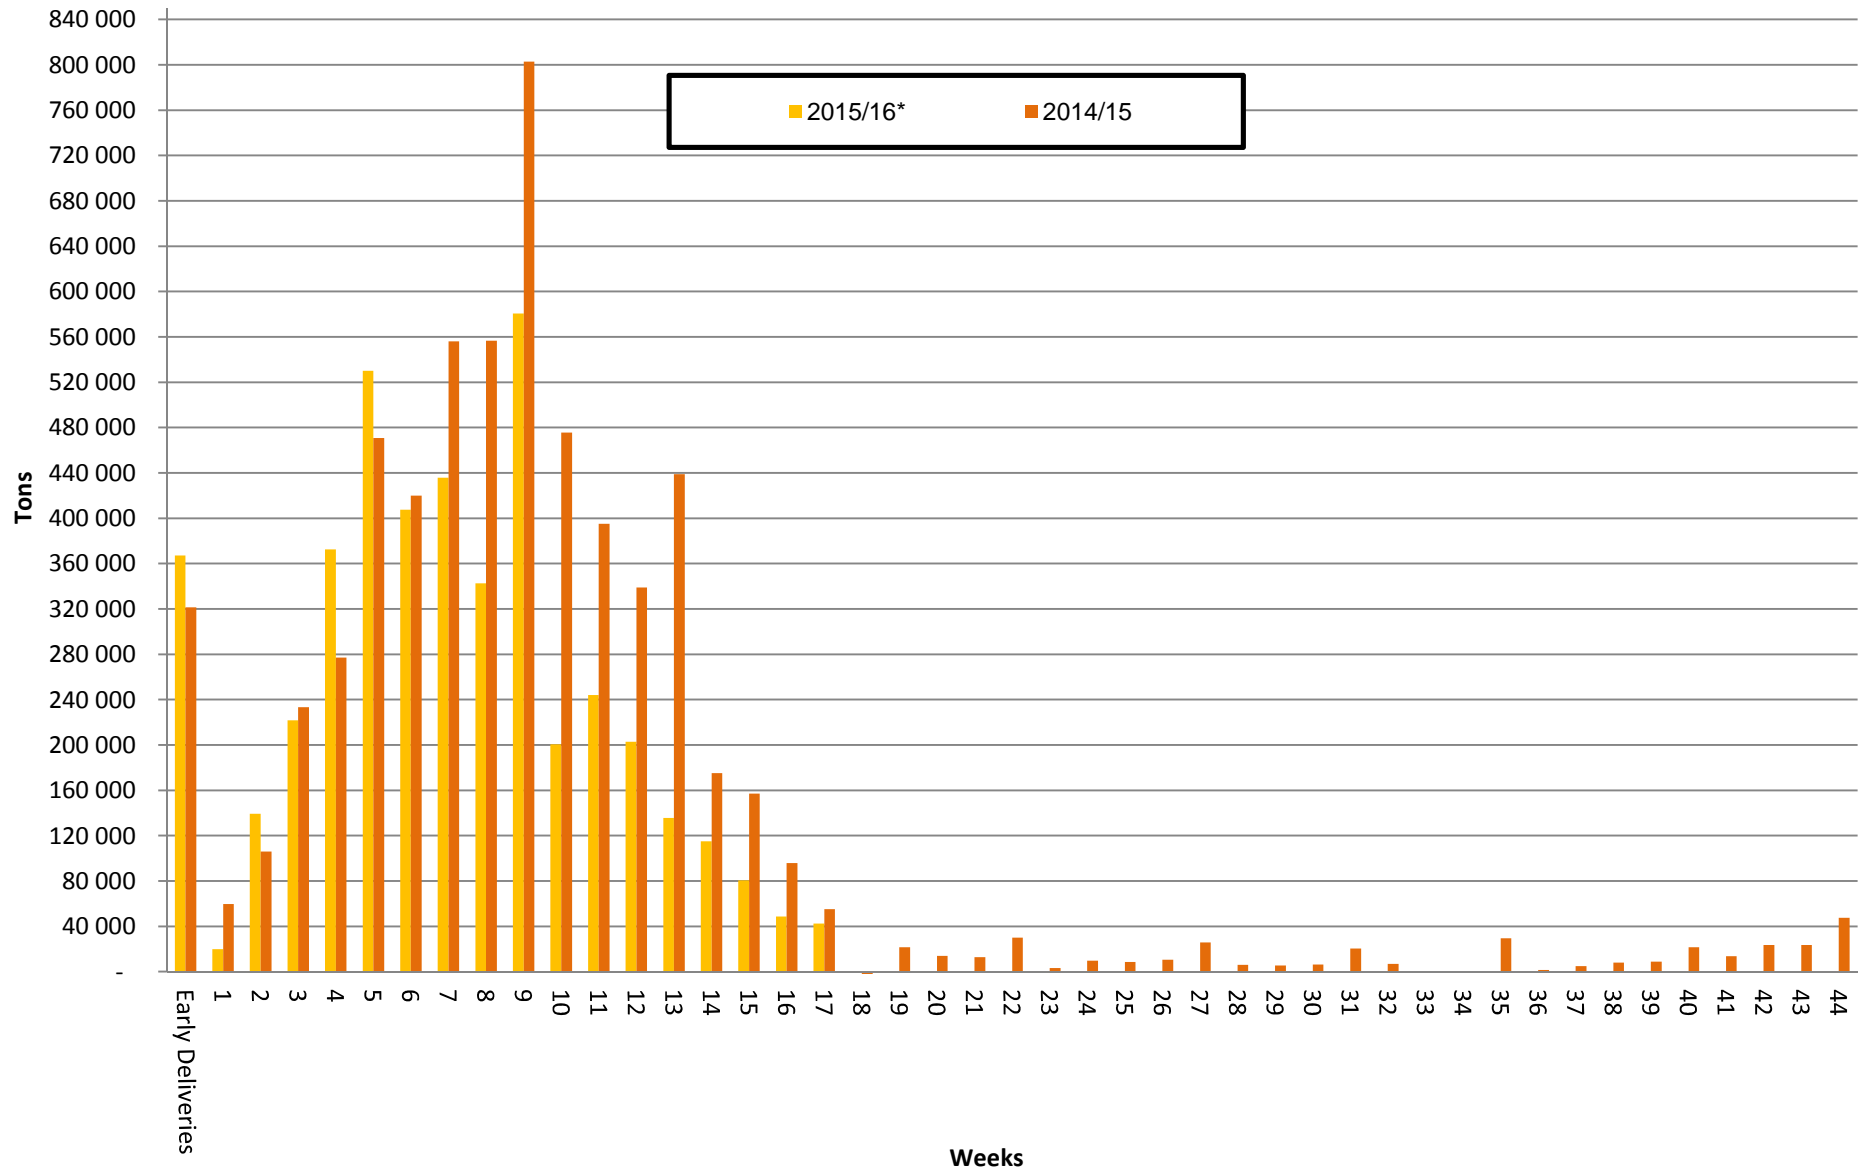

White Maize: Weekly producer deliveries

Yellow Maize: Weekly producer deliveries

Weeklikse mielielewerings (Bemarkingsjaar: Mei tot April 2015/16)

Weeklikse totale mielielewerings (Bemarkingsjaar: Mei tot April)

Weeklikse kumulatiewe mielielewerings (Bemarkingsjaar: Mei tot April)

Totale mielielewerings tot datum in vergelyking met vorige bemarkingsjare