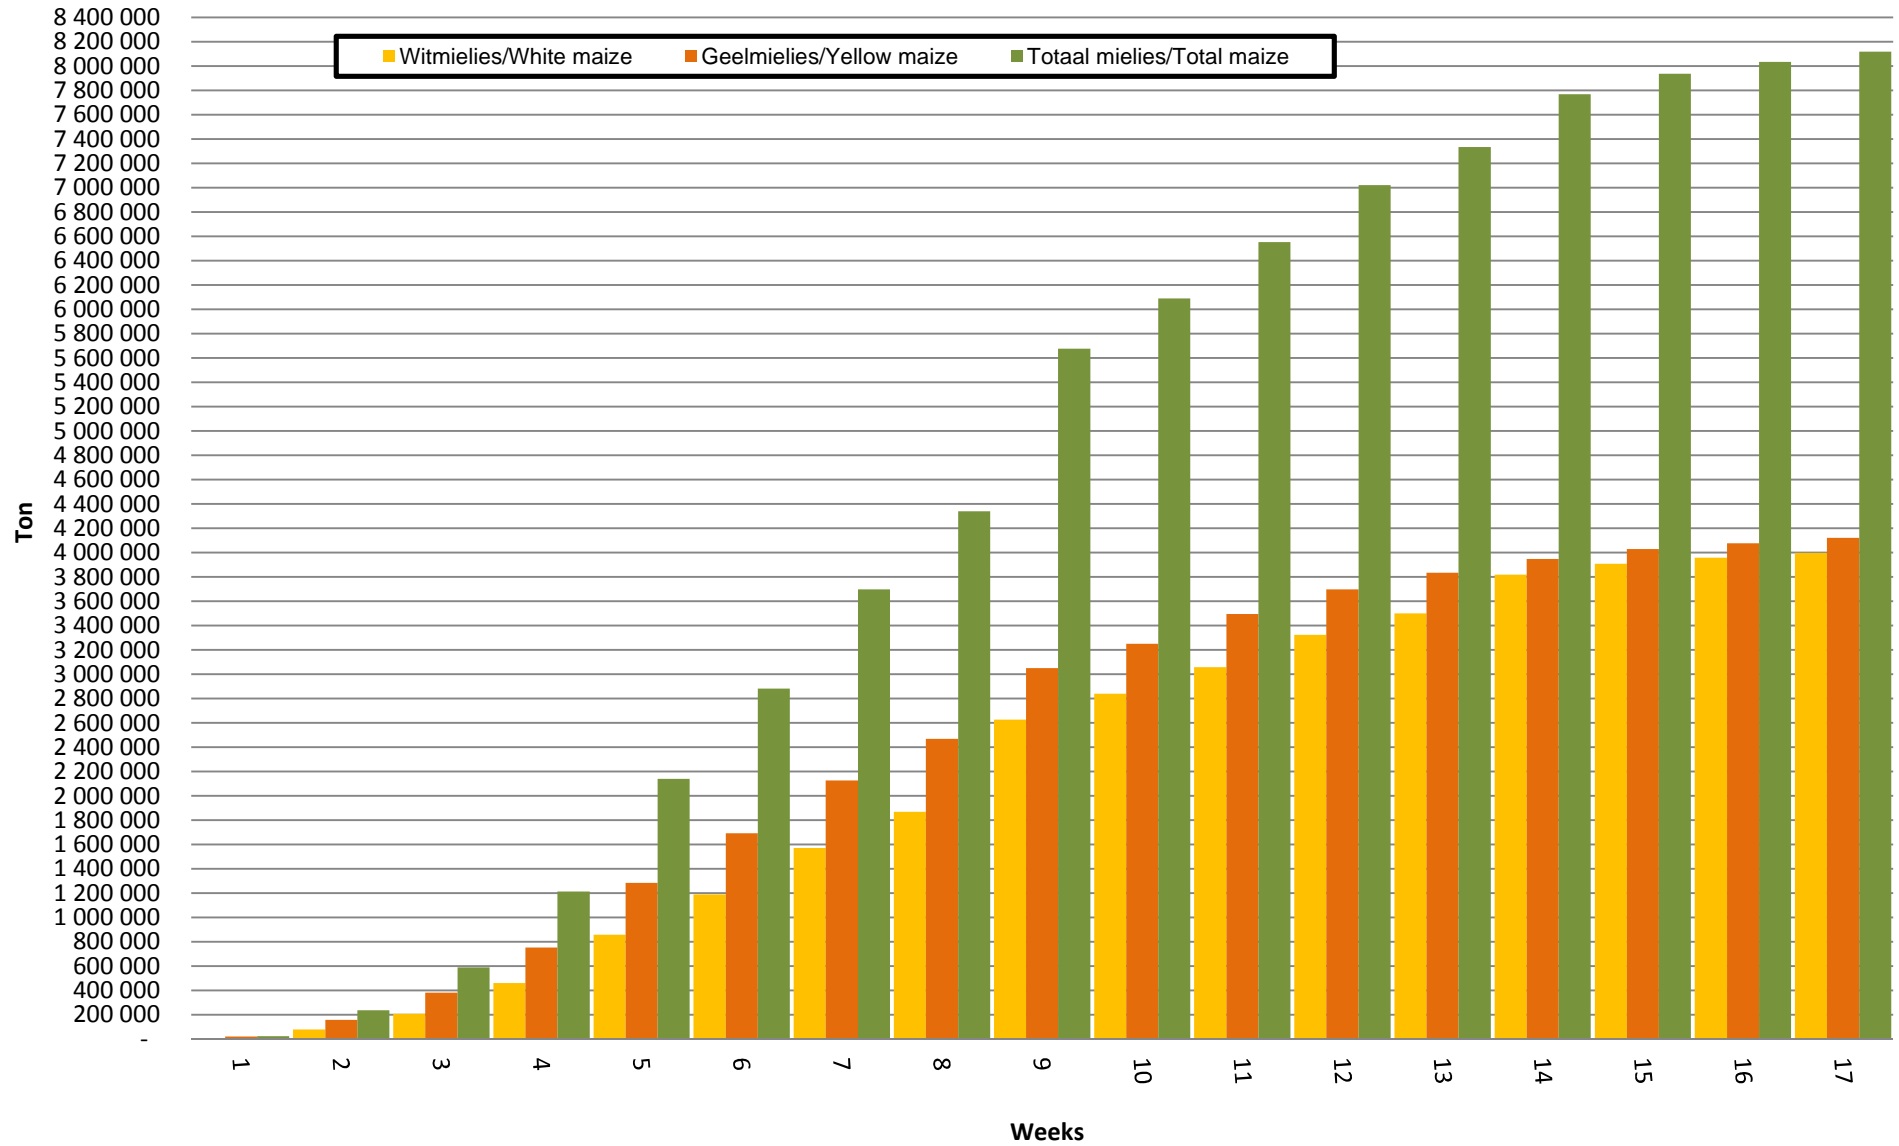

White Maize: Weekly producer deliveries

Yellow Maize: Weekly producer deliveries

Weeklikse mielielewerings (Bemarkingsjaar: Mei tot April 2015/16)

Weeklikse totale mielielewerings (Bemarkingsjaar: Mei tot April)

Weeklikse kumulatiewe mielielewerings (Bemarkingsjaar: Mei tot April)

Totale mielielewerings tot datum in vergelyking met vorige bemarkingsjare