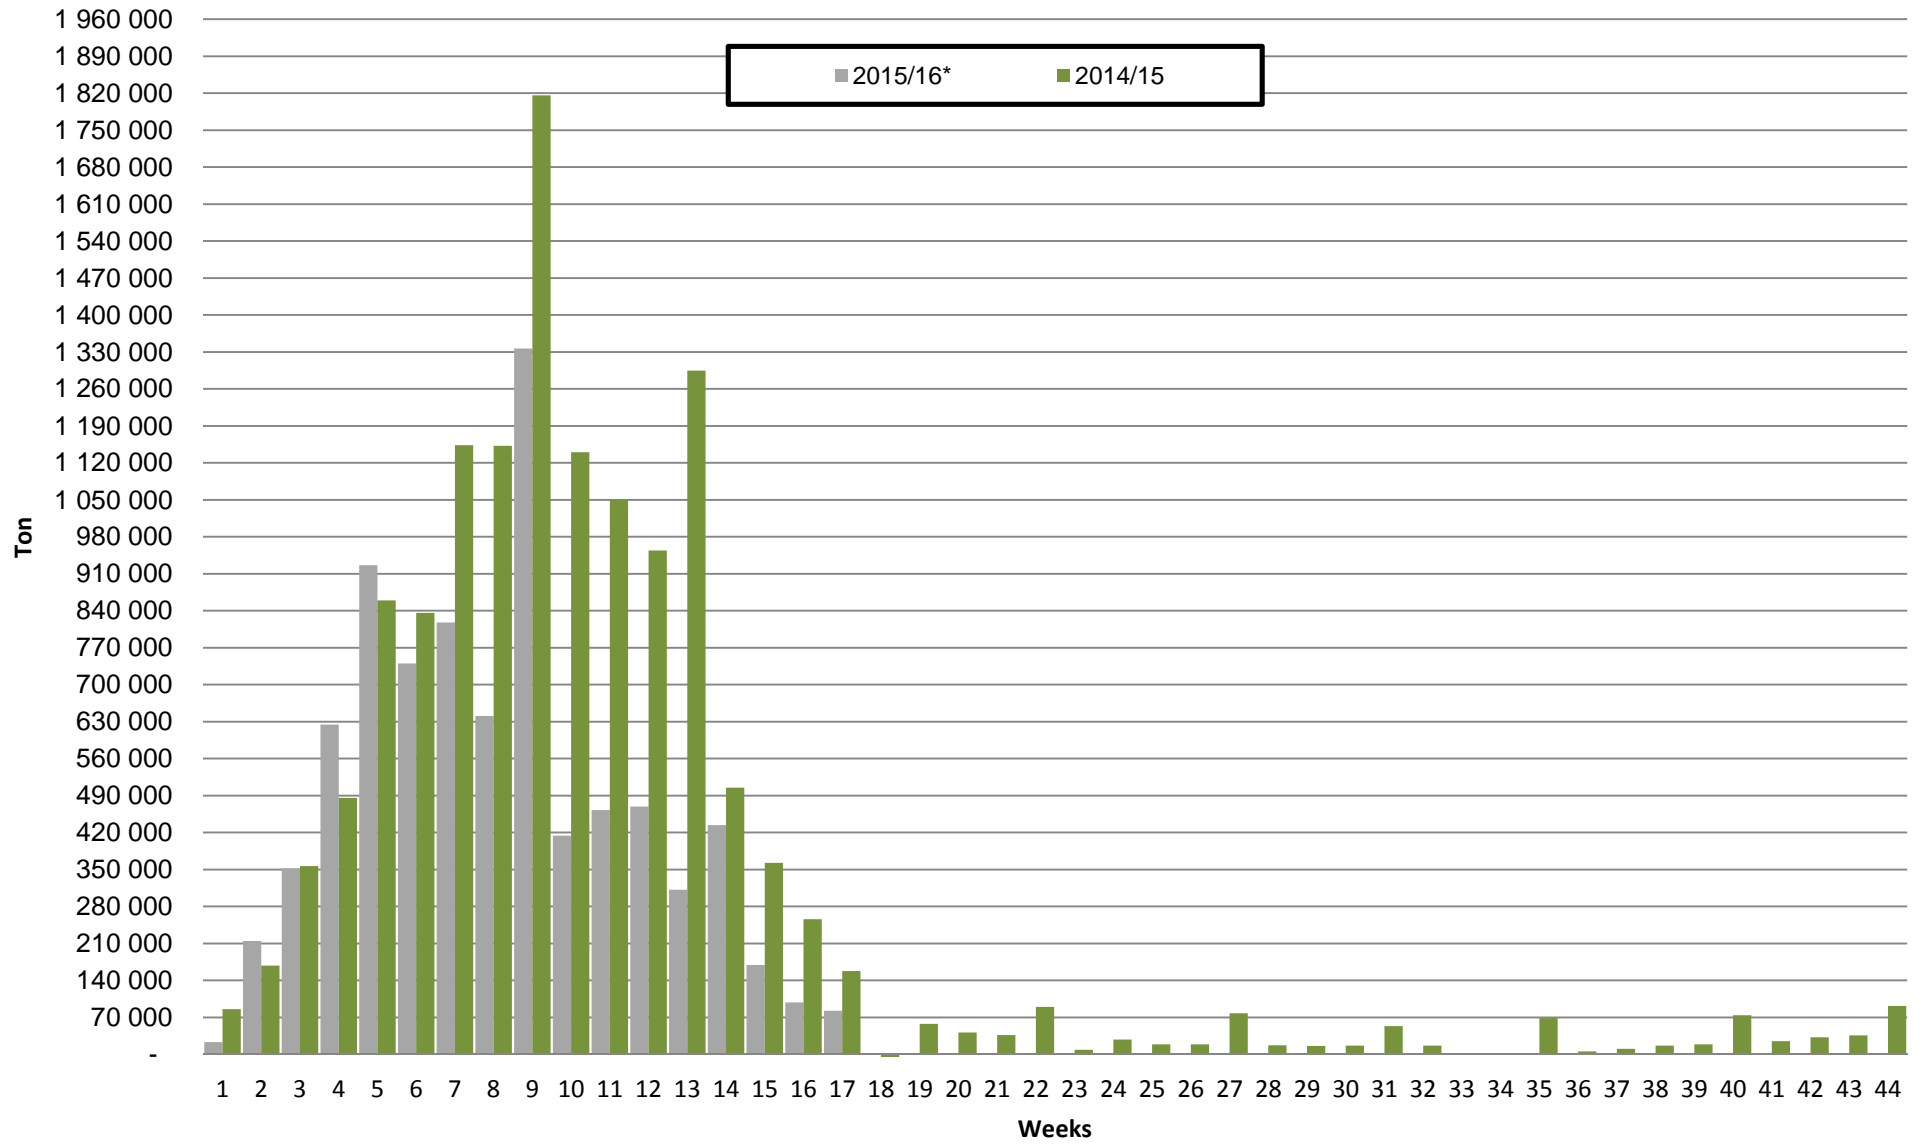

White Maize: Weekly producer deliveries

Yellow Maize: Weekly producer deliveries

Weeklikse mielielewerings (Bemarkingsjaar: Mei tot April 2015/16)

Weeklikse totale mielielewerings (Bemarkingsjaar: Mei tot April)

Weeklikse kumulatiewe mielielewerings (Bemarkingsjaar: Mei tot April)

Totale mielielewerings tot datum in vergelyking met vorige bemarkingsjare