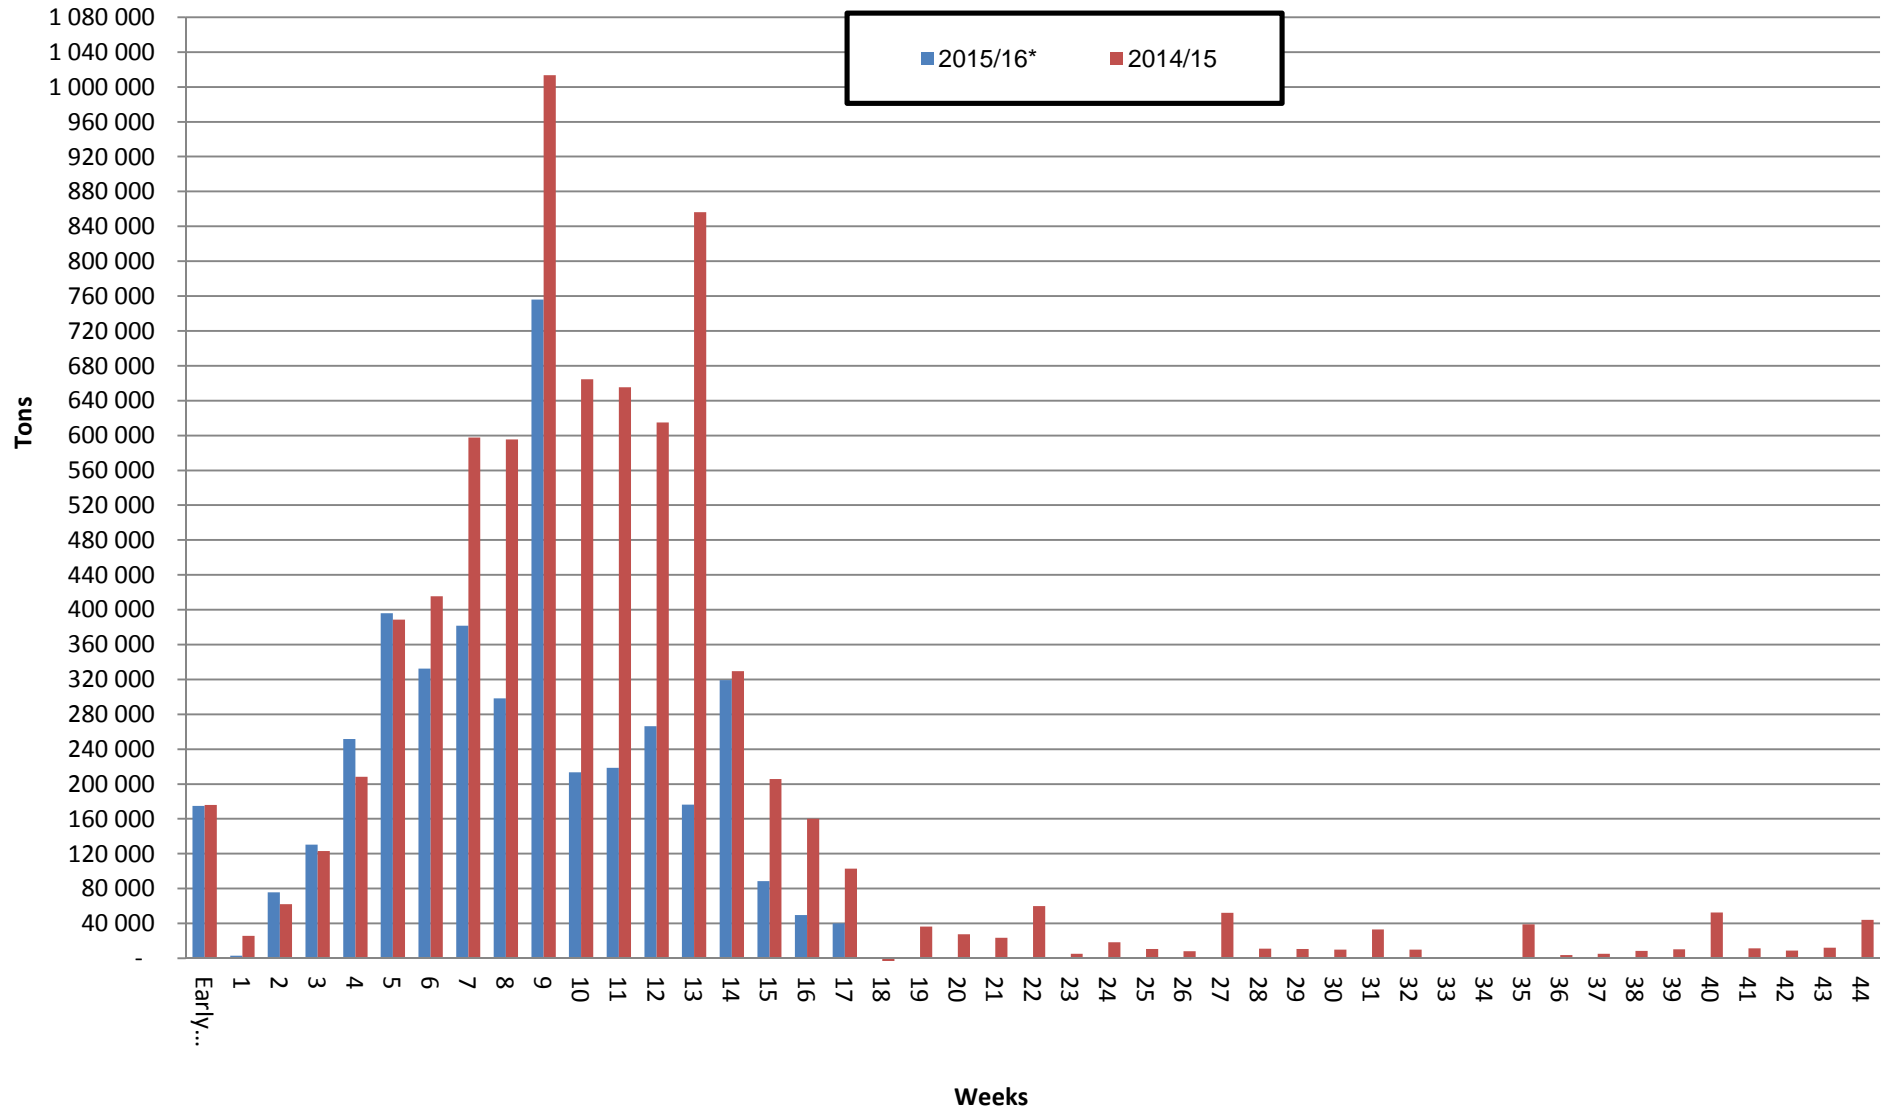

White Maize: Weekly producer deliveries

Yellow Maize: Weekly producer deliveries

Weeklikse mielielewerings (Bemarkingsjaar: Mei tot April 2015/16)

Weeklikse totale mielielewerings (Bemarkingsjaar: Mei tot April)

Weeklikse kumulatiewe mielielewerings (Bemarkingsjaar: Mei tot April)

Totale mielielewerings tot datum in vergelyking met vorige bemarkingsjare