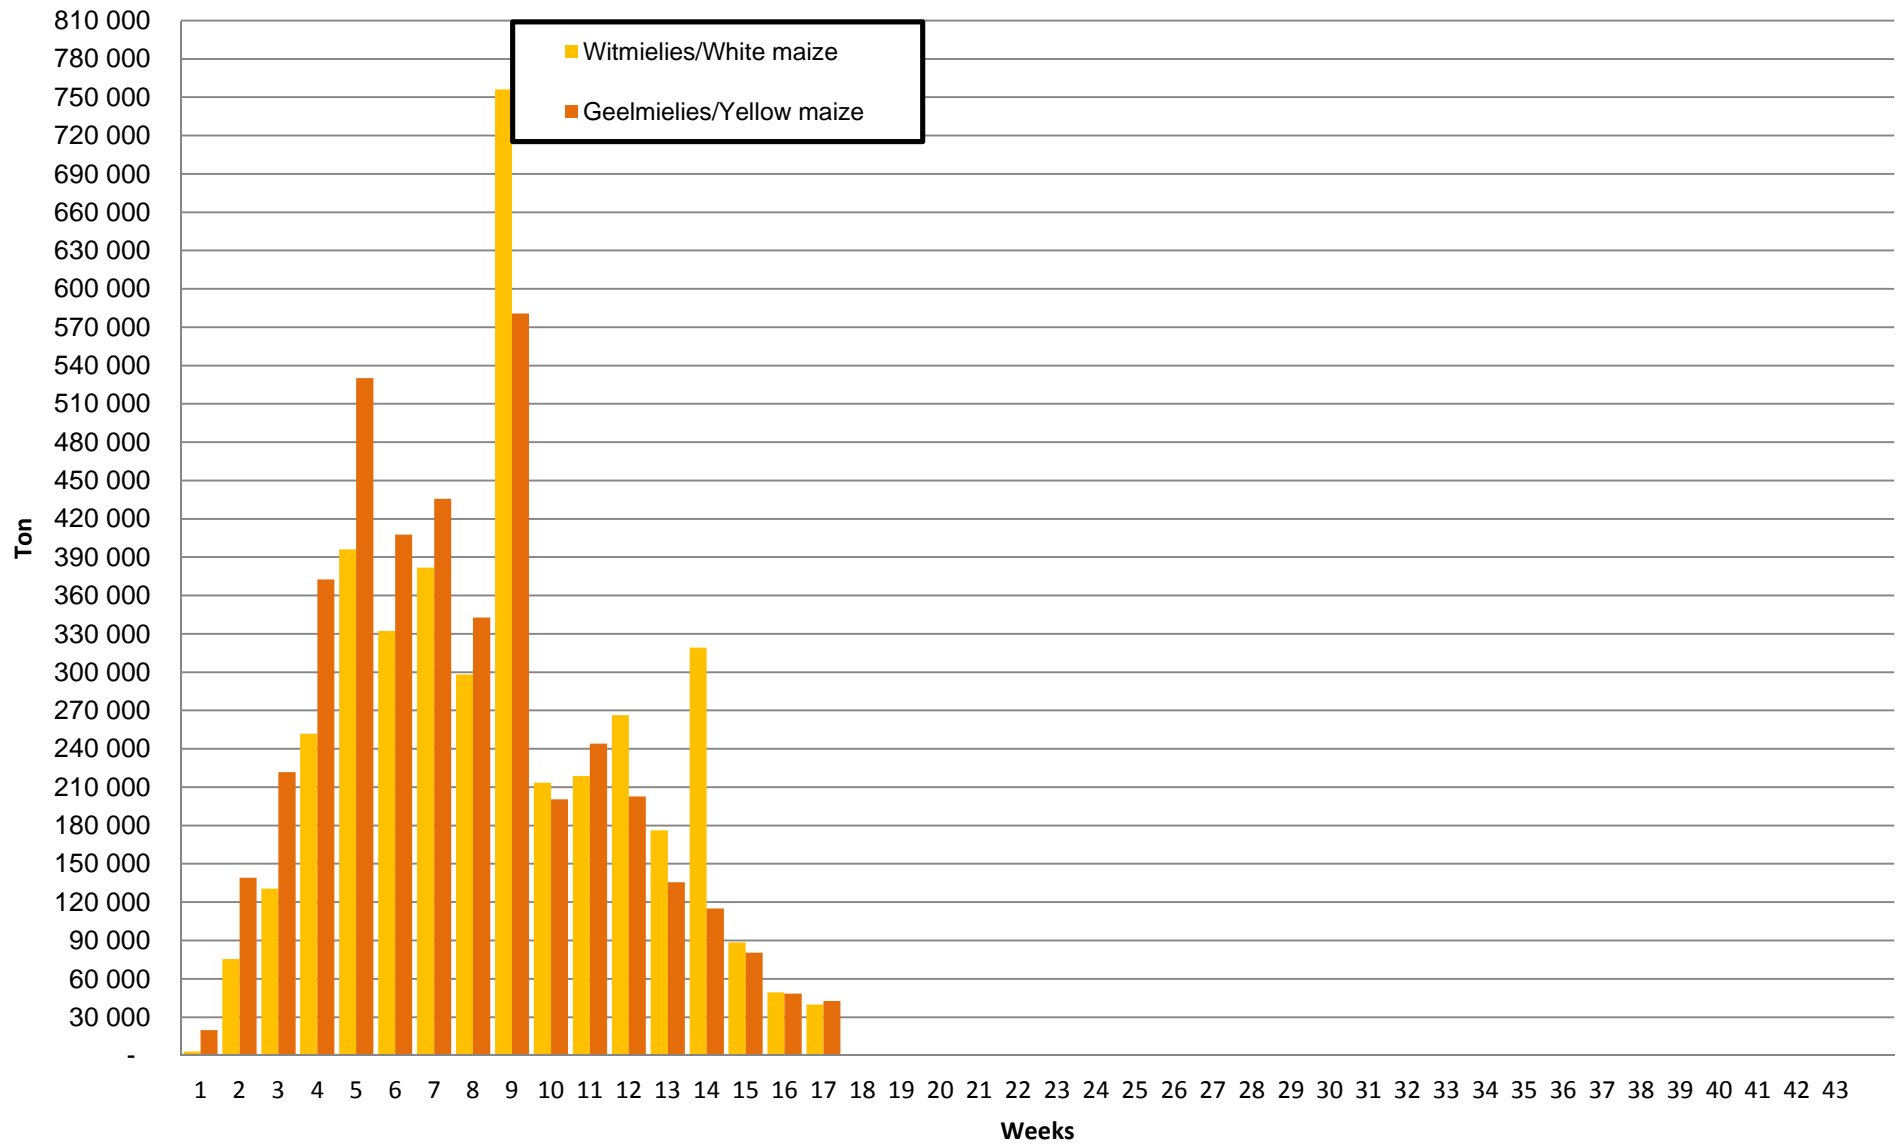

White Maize: Weekly producer deliveries

Yellow Maize: Weekly producer deliveries

Weeklikse mielielewerings (Bemarkingsjaar: Mei tot April 2015/16)

Weeklikse totale mielielewerings (Bemarkingsjaar: Mei tot April)

Weeklikse kumulatiewe mielielewerings (Bemarkingsjaar: Mei tot April)

Totale mielielewerings tot datum in vergelyking met vorige bemarkingsjare