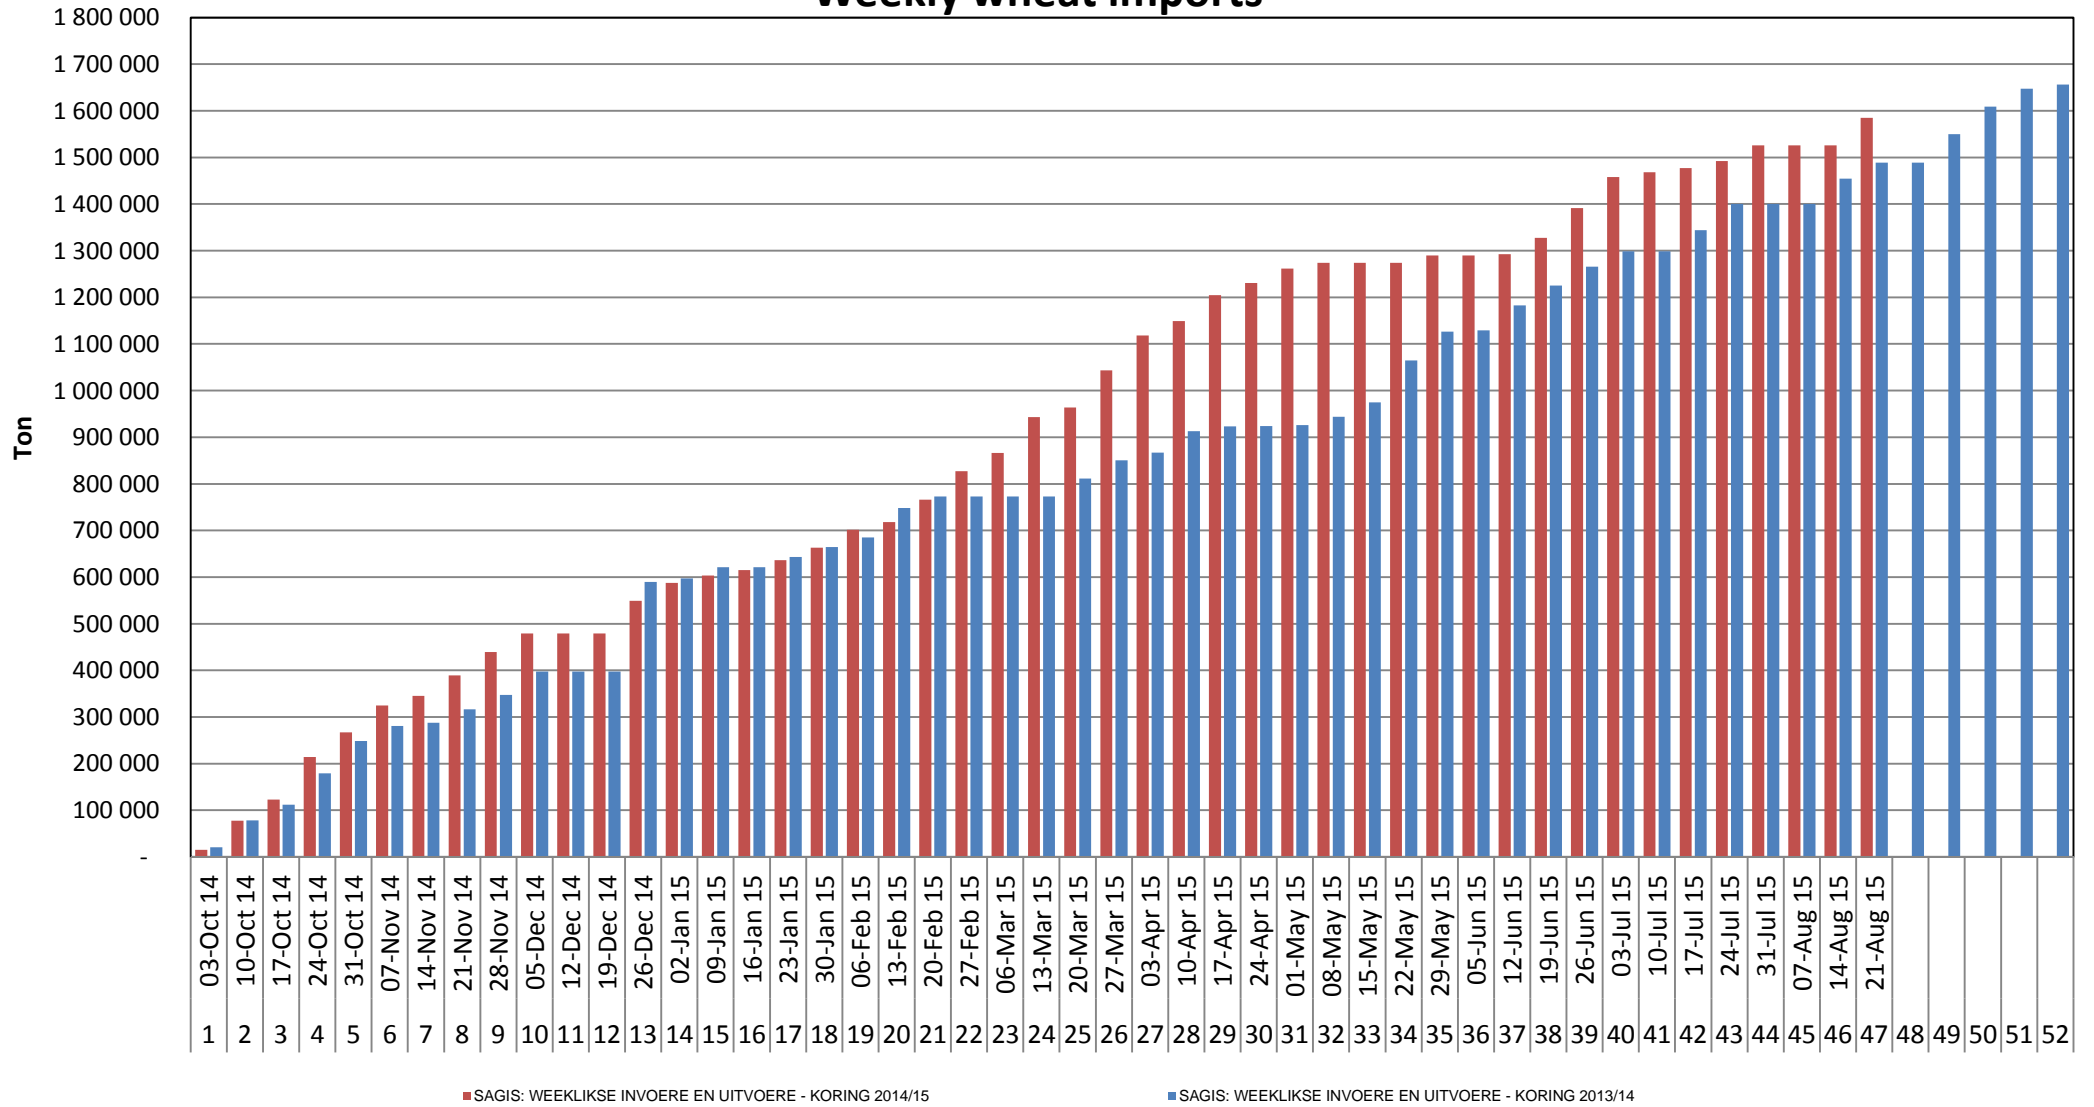

South African Wheat Imports / Suid-Afrikaanse Koring Invoere

Wekelijkse koring invoere / Weekly wheat imports

Koringinvoere/Wheat imports - 2014/2015 (ton)

Koringuitvoere/Wheat exports - 2014/2015 (ton)

KORING: IN EN UITVOERE (2014/2015) WHEAT : IMPORTS AND EXPORTS (2014/2015)