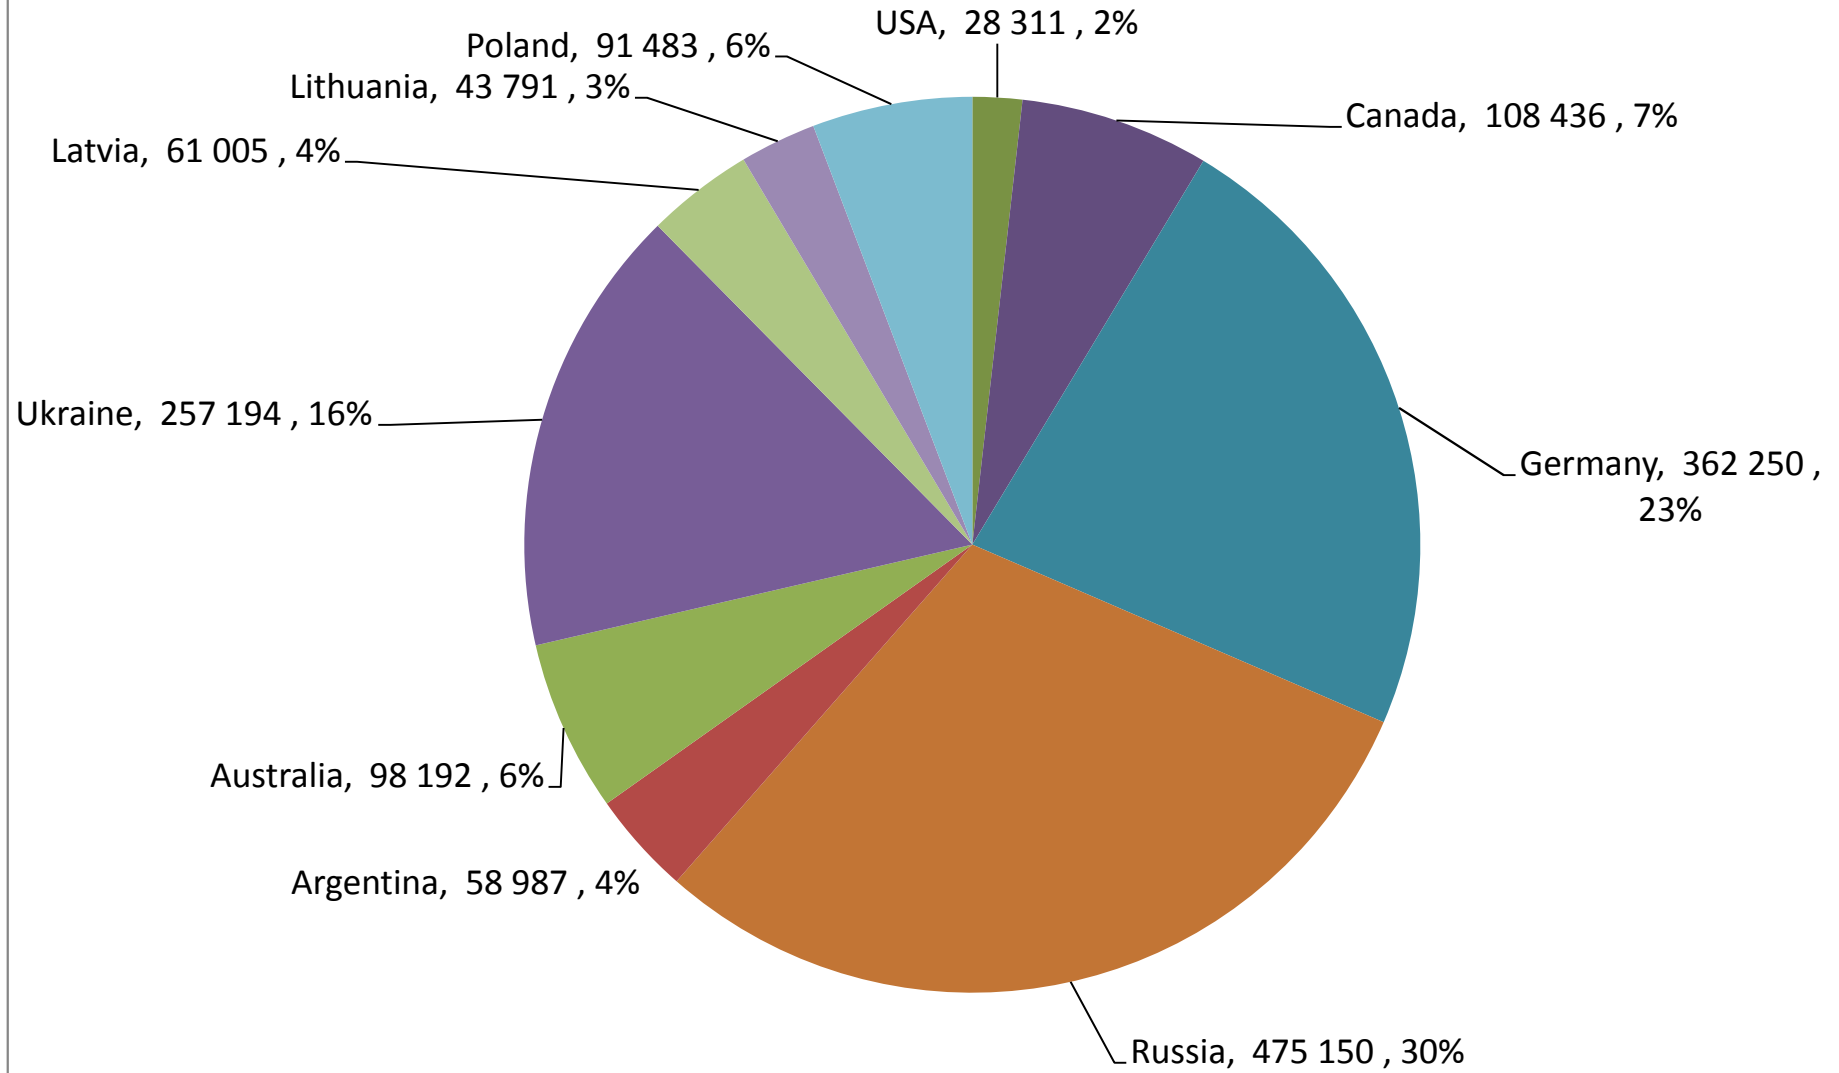

South African Wheat Imports / Suid-Afrikaanse Koring Invoere

Wekelijkse koring invoere / Weekly wheat imports

Koringinvoere/Wheat imports - 2014/2015 (ton)

Koringuitvoere/Wheat exports - 2014/2015 (ton)

KORING: IN EN UITVOERE (2014/2015) WHEAT : IMPORTS AND EXPORTS (2014/2015)