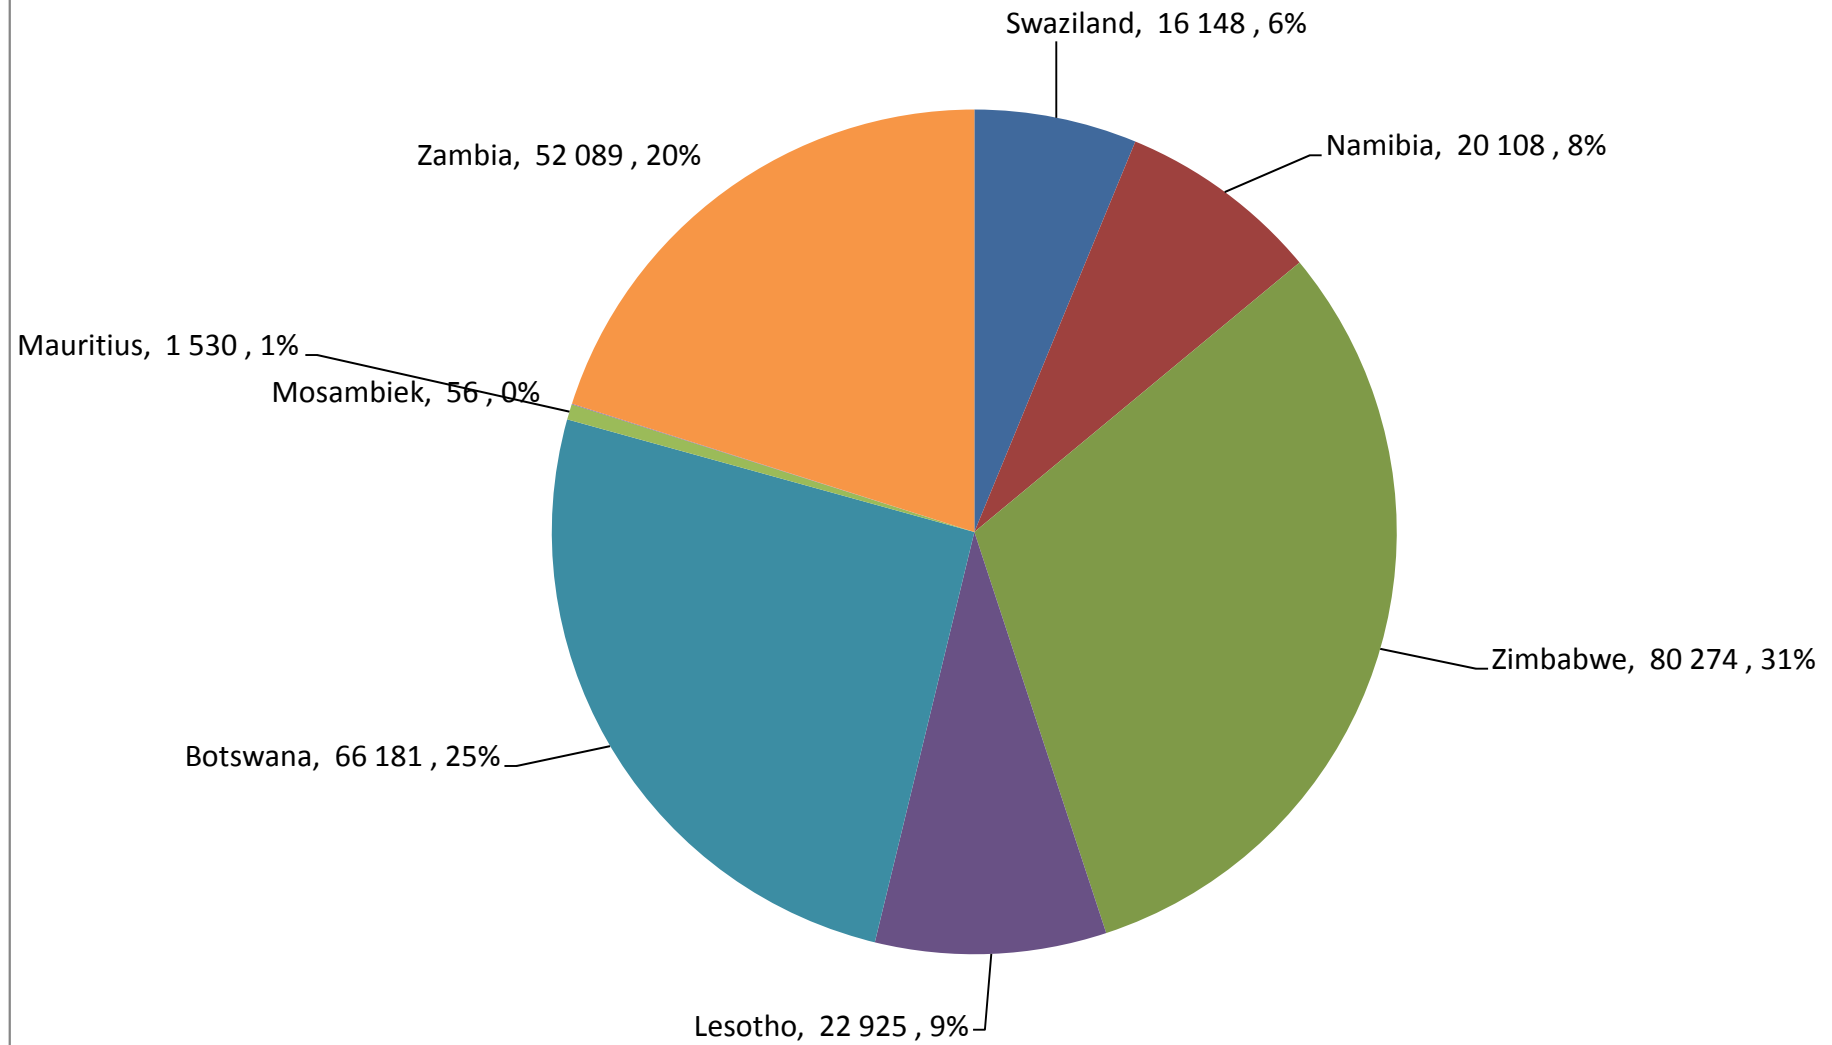

South African Wheat Imports / Suid-Afrikaanse Koring Invoere

Wekelijkse koring invoere / Weekly wheat imports

Koringinvoere/Wheat imports - 2014/2015 (ton)

Koringuitvoere/Wheat exports - 2014/2015 (ton)

KORING: IN EN UITVOERE (2014/2015) WHEAT : IMPORTS AND EXPORTS (2014/2015)