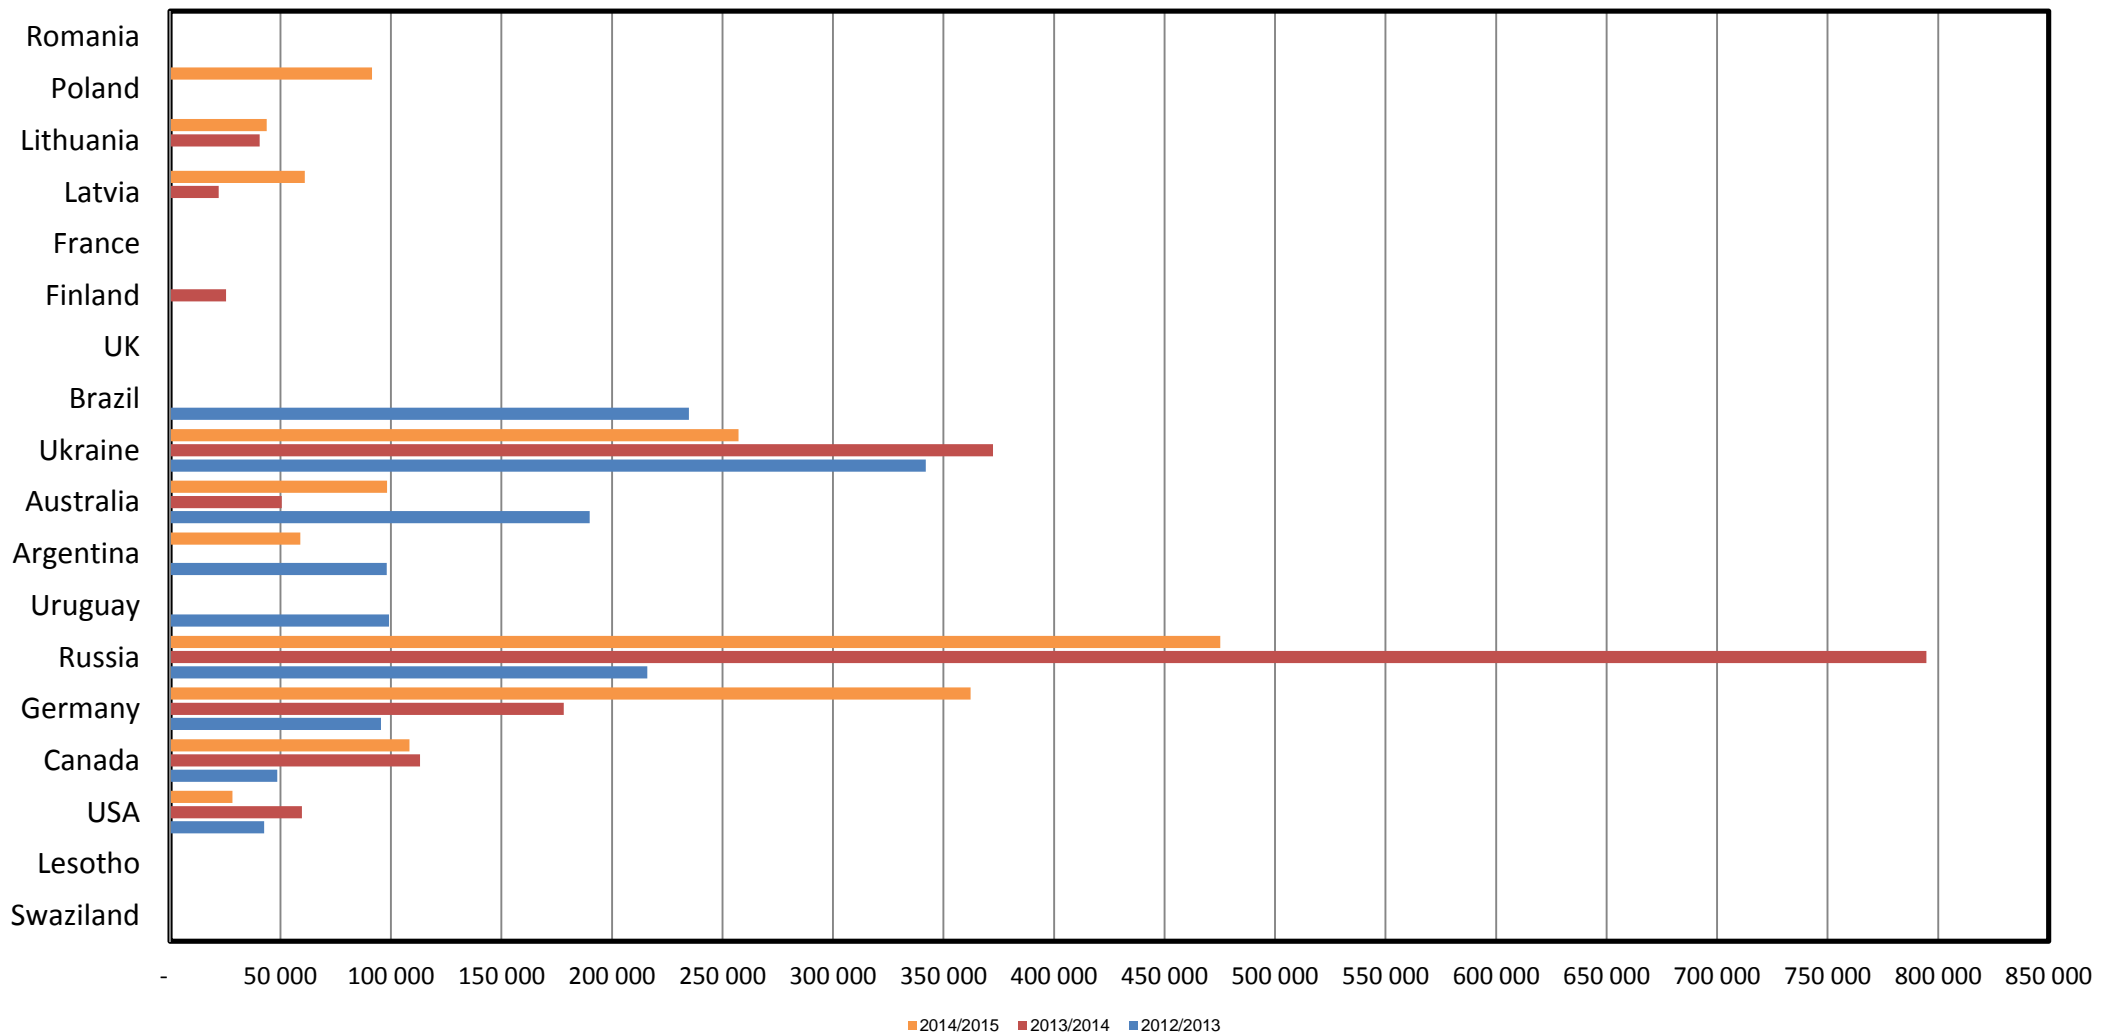

South African Wheat Imports / Suid-Afrikaanse Koring Invoere

Wekelijkse koring invoere / Weekly wheat imports

Koringinvoere/Wheat imports - 2014/2015 (ton)

Koringuitvoere/Wheat exports - 2014/2015 (ton)

KORING: IN EN UITVOERE (2014/2015) WHEAT : IMPORTS AND EXPORTS (2014/2015)