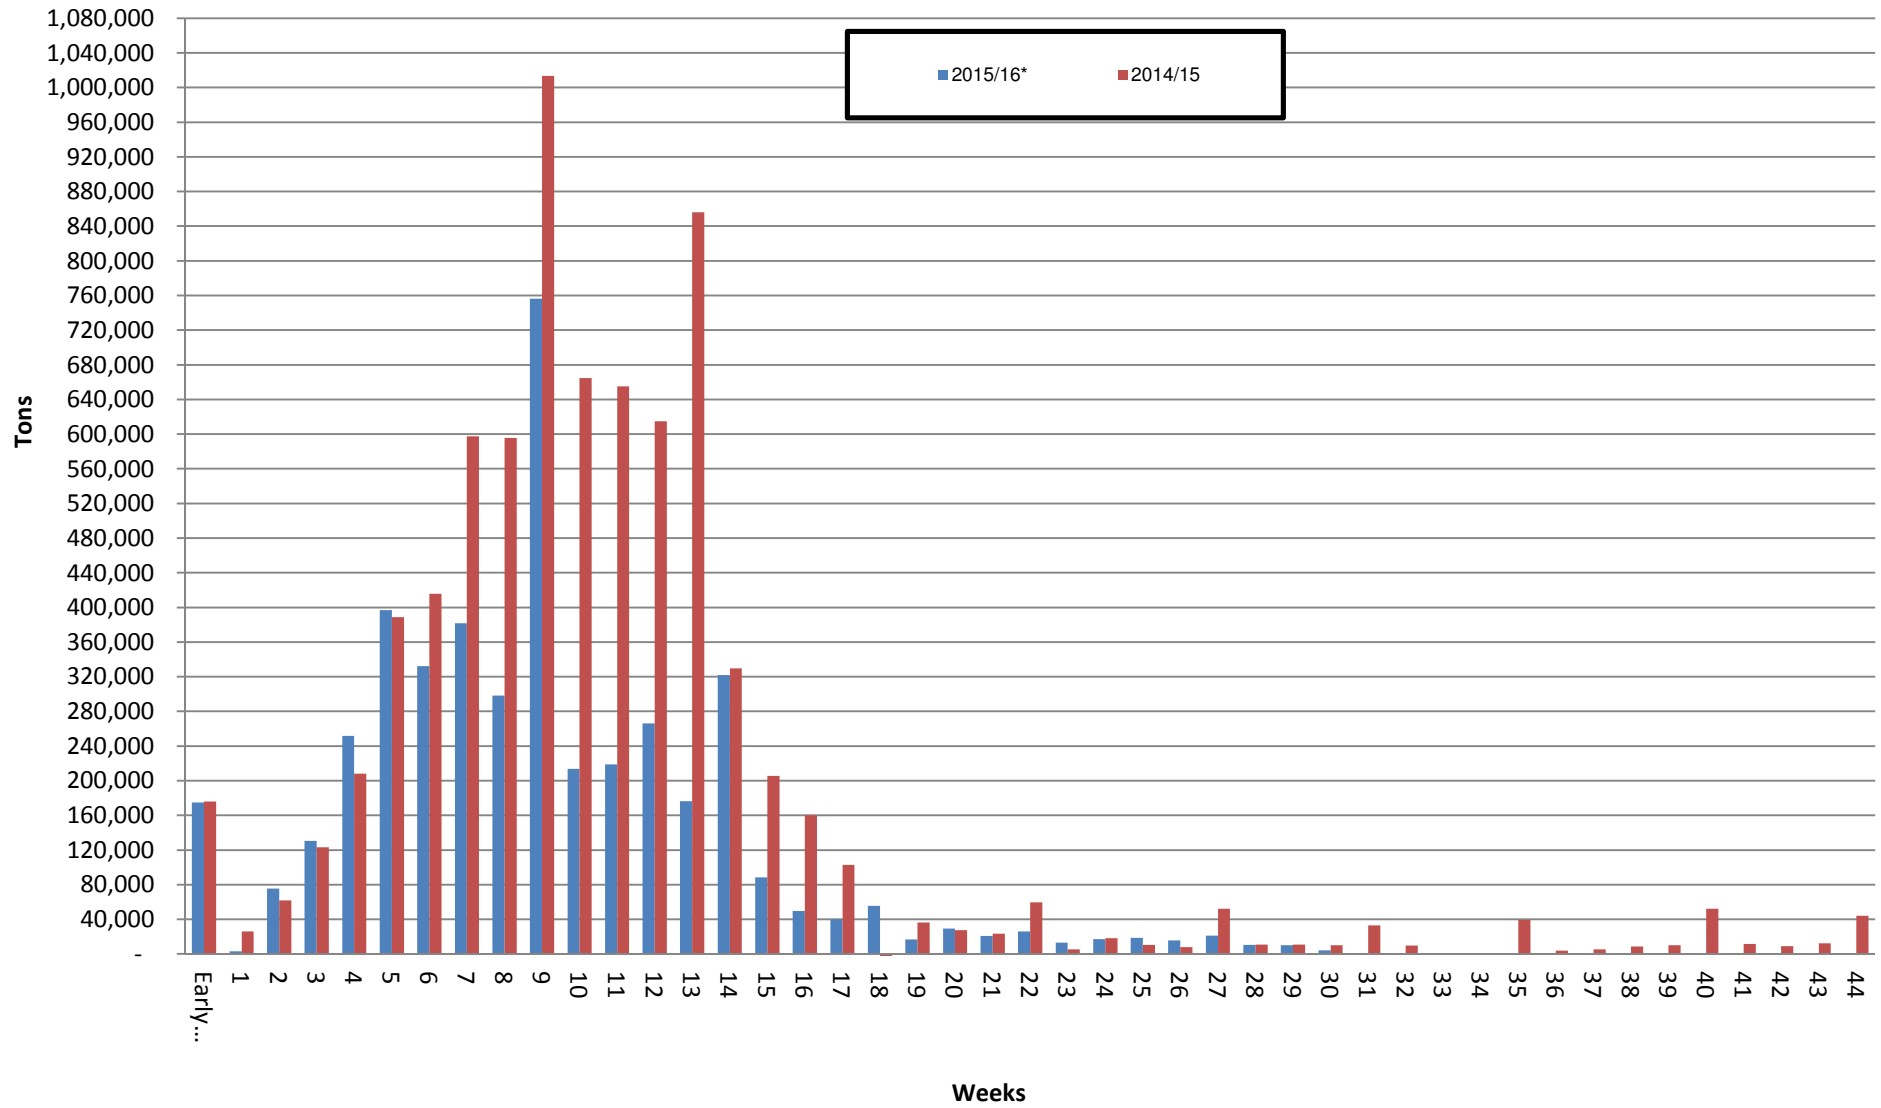

White Maize: Weekly producer deliveries

Yellow Maize: Weekly producer deliveries

Weeklikse mielielewerings (Bemarkingsjaar: Mei tot April 2015/16)

Weeklikse totale mielielewerings (Bemarkingsjaar: Mei tot April)

Weeklikse kumulatiewe mielielewerings (Bemarkingsjaar: Mei tot April)

Totale mielielewerings tot datum in vergelyking met vorige bemarkingsjare