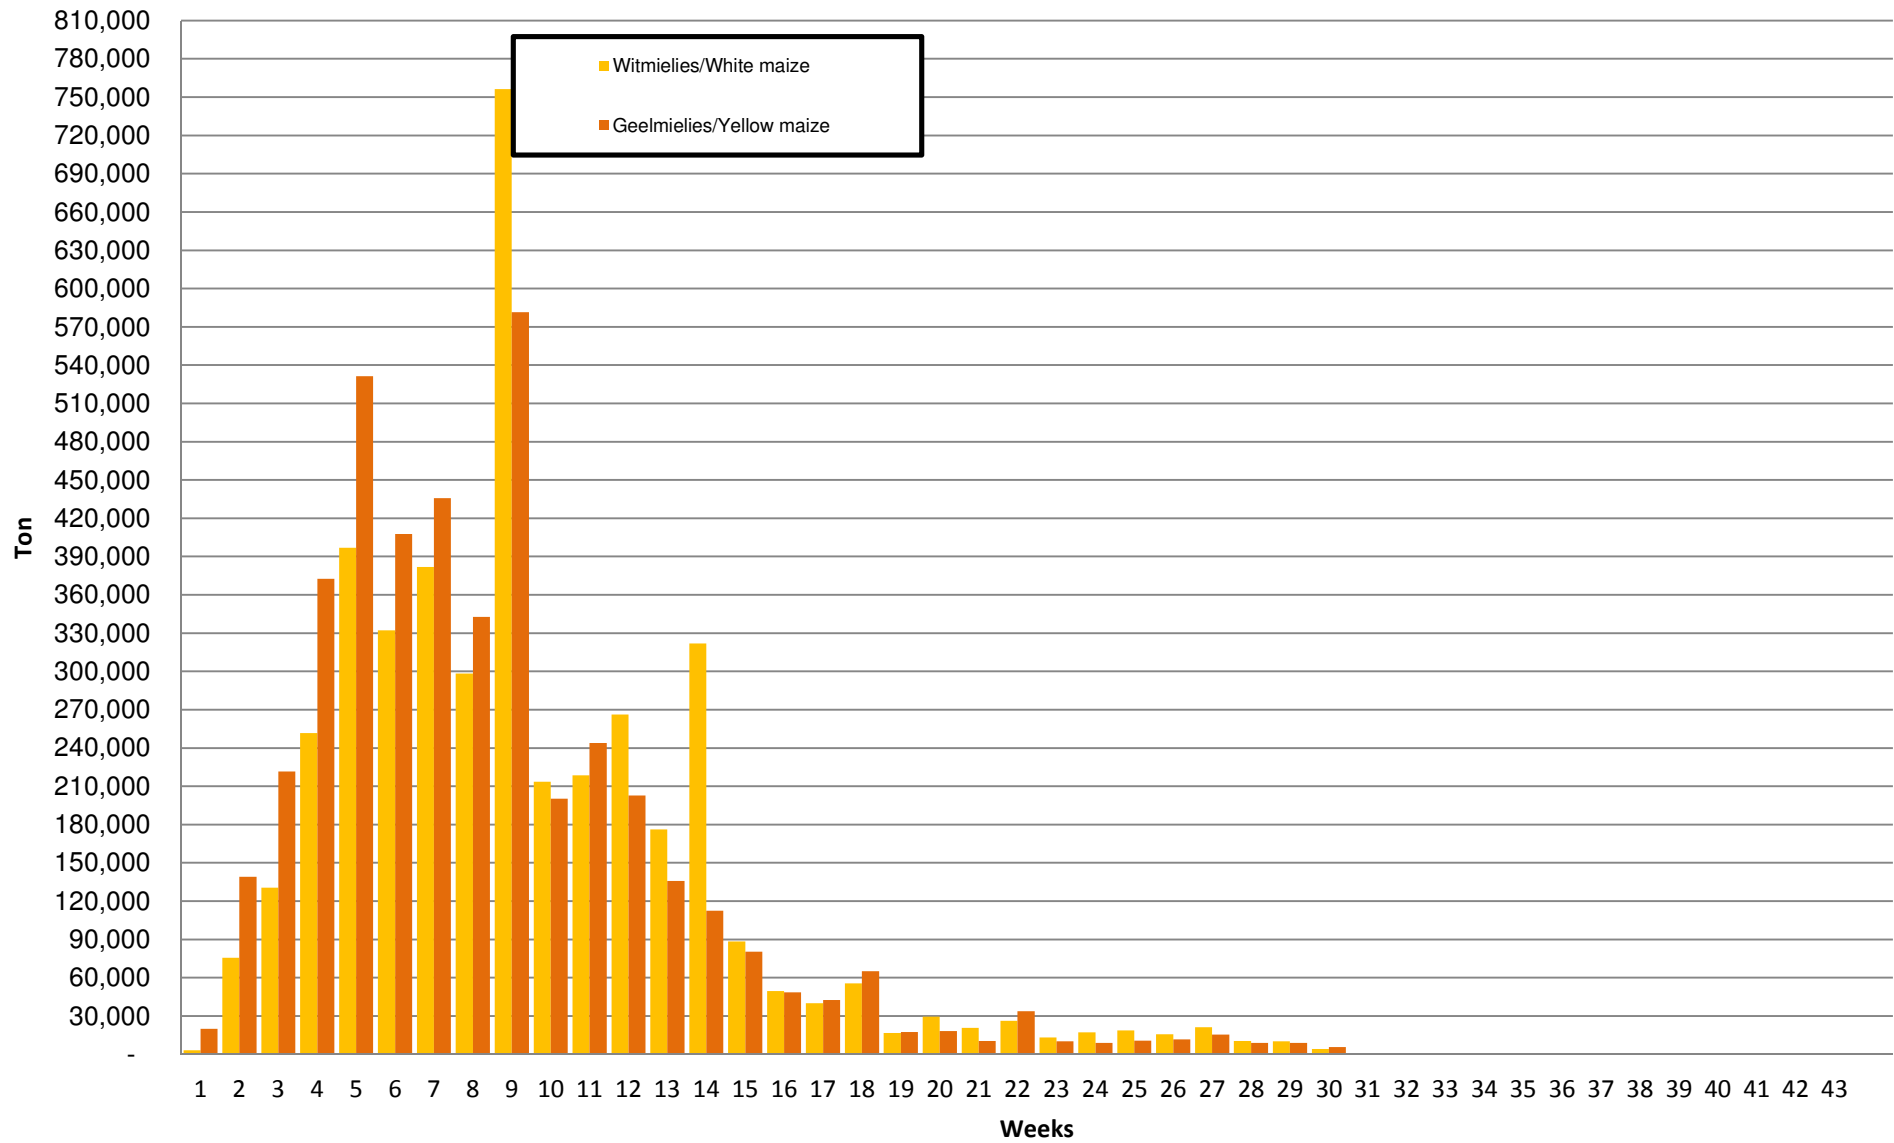

White Maize: Weekly producer deliveries

Yellow Maize: Weekly producer deliveries

Weeklikse mielielewerings (Bemarkingsjaar: Mei tot April 2015/16)

Weeklikse totale mielielewerings (Bemarkingsjaar: Mei tot April)

Weeklikse kumulatiewe mielielewerings (Bemarkingsjaar: Mei tot April)

Totale mielielewerings tot datum in vergelyking met vorige bemarkingsjare