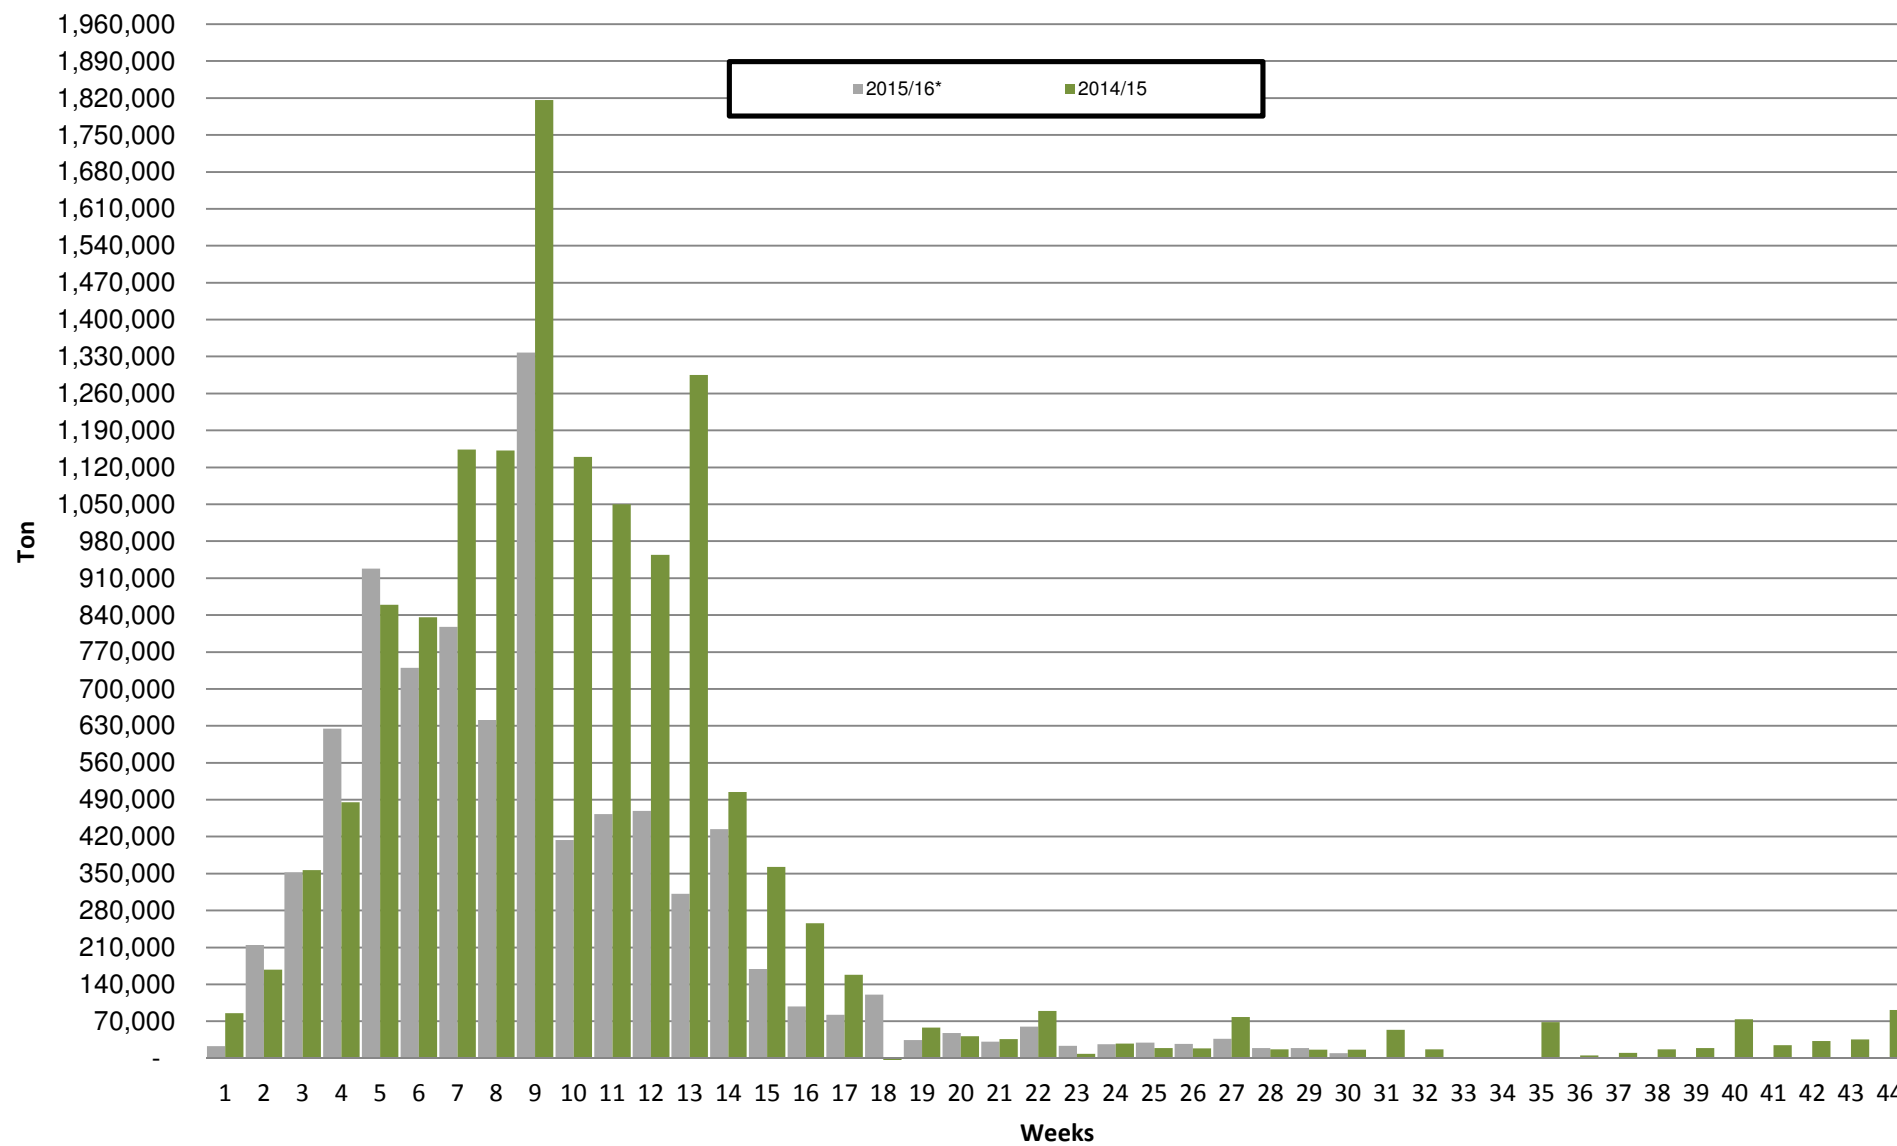

White Maize: Weekly producer deliveries

Yellow Maize: Weekly producer deliveries

Weeklikse mielielewerings (Bemarkingsjaar: Mei tot April 2015/16)

Weeklikse totale mielielewerings (Bemarkingsjaar: Mei tot April)

Weeklikse kumulatiewe mielielewerings (Bemarkingsjaar: Mei tot April)

Totale mielielewerings tot datum in vergelyking met vorige bemarkingsjare