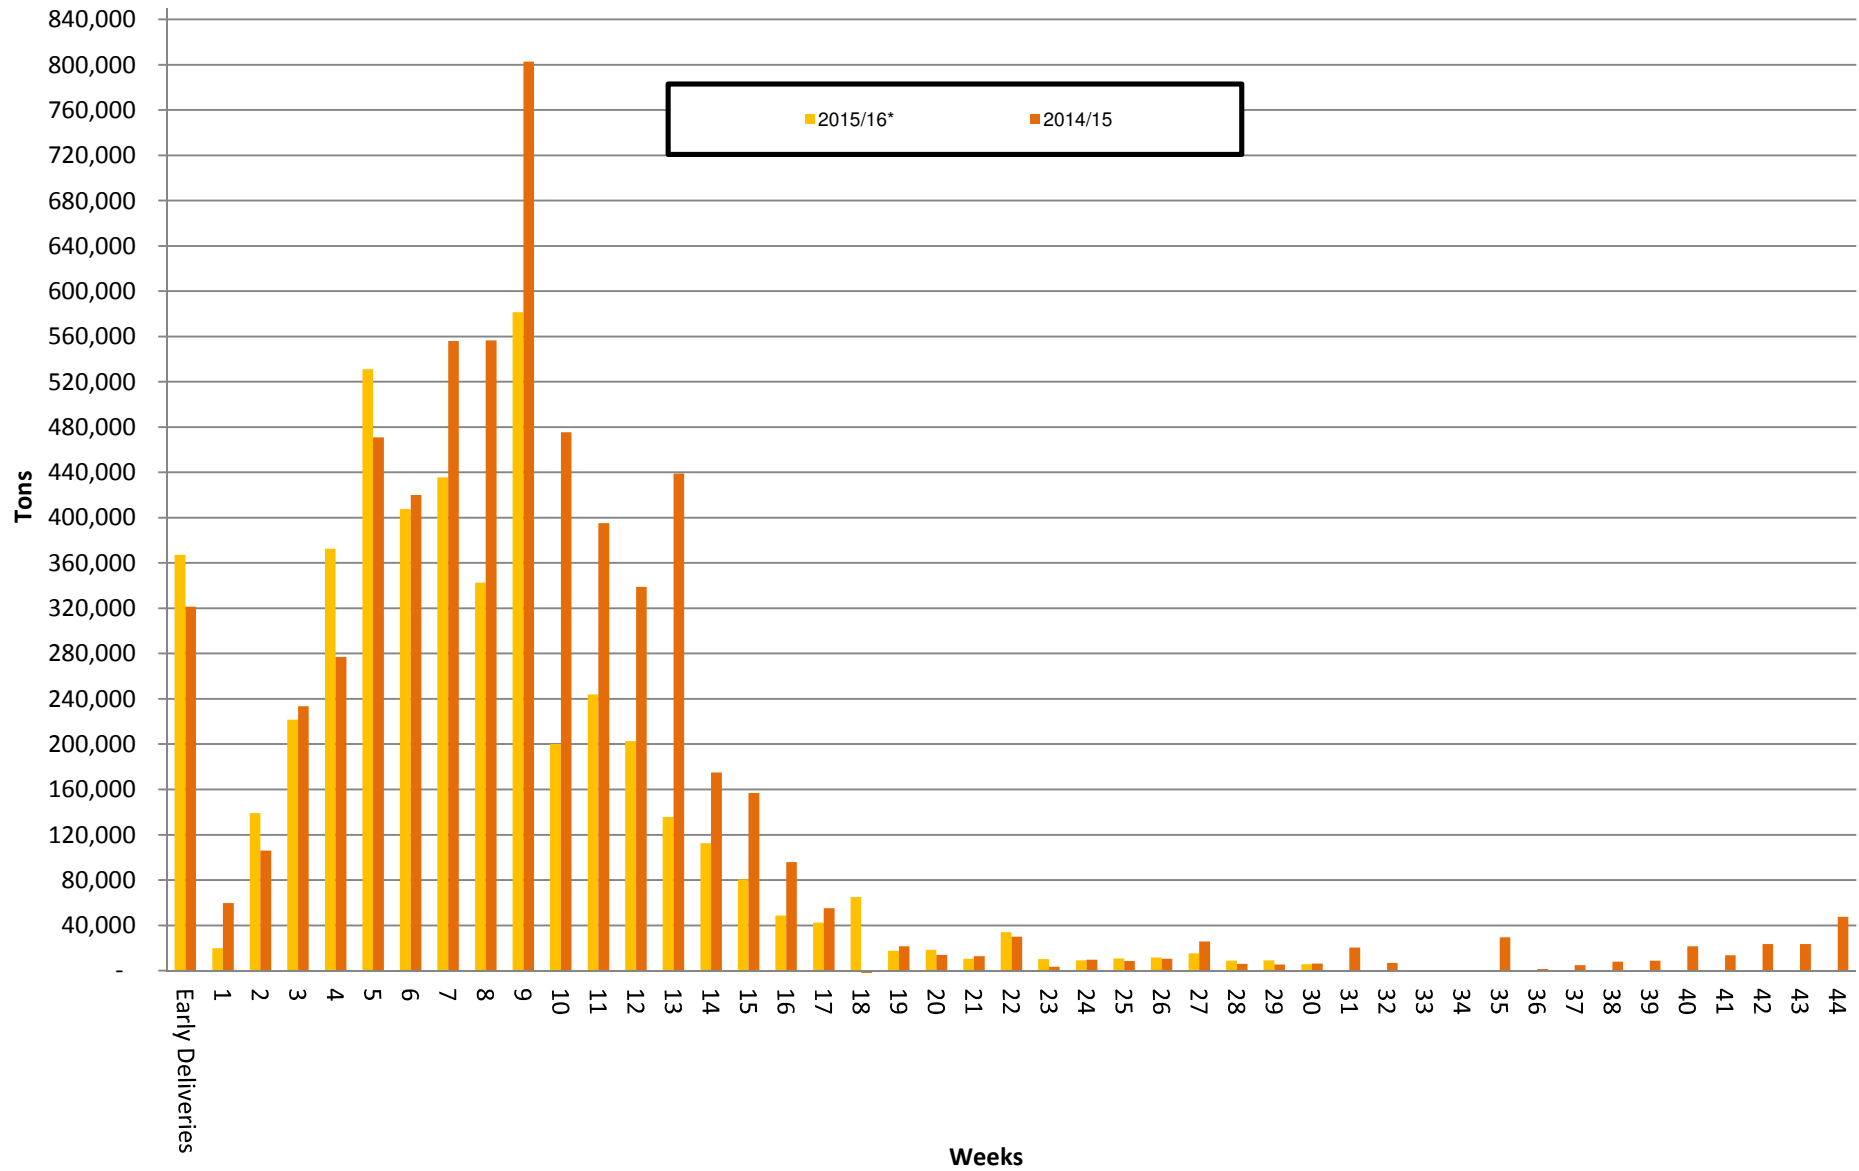

White Maize: Weekly producer deliveries

Yellow Maize: Weekly producer deliveries

Weeklikse mielielewerings (Bemarkingsjaar: Mei tot April 2015/16)

Weeklikse totale mielielewerings (Bemarkingsjaar: Mei tot April)

Weeklikse kumulatiewe mielielewerings (Bemarkingsjaar: Mei tot April)

Totale mielielewerings tot datum in vergelyking met vorige bemarkingsjare