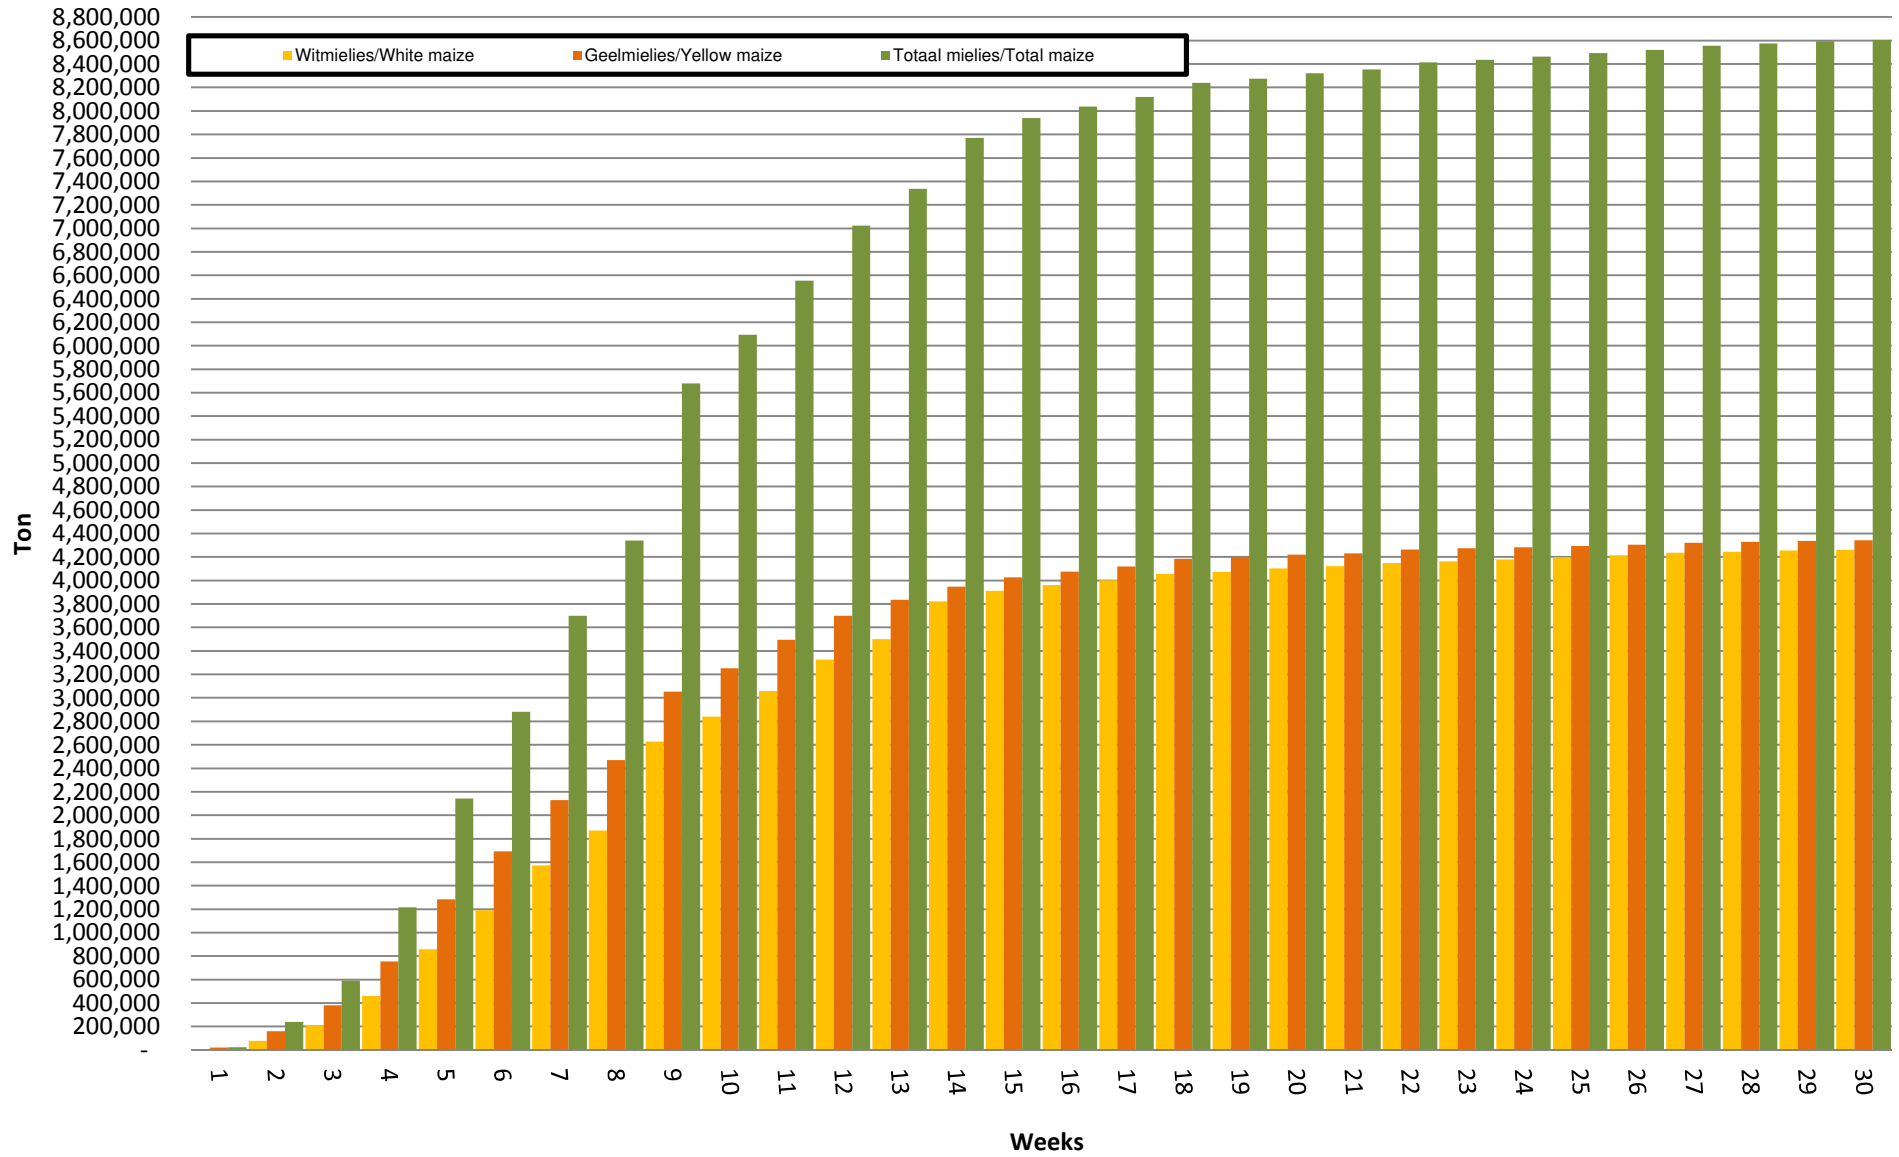

White Maize: Weekly producer deliveries

Yellow Maize: Weekly producer deliveries

Weeklikse mielielewerings (Bemarkingsjaar: Mei tot April 2015/16)

Weeklikse totale mielielewerings (Bemarkingsjaar: Mei tot April)

Weeklikse kumulatiewe mielielewerings (Bemarkingsjaar: Mei tot April)

Totale mielielewerings tot datum in vergelyking met vorige bemarkingsjare