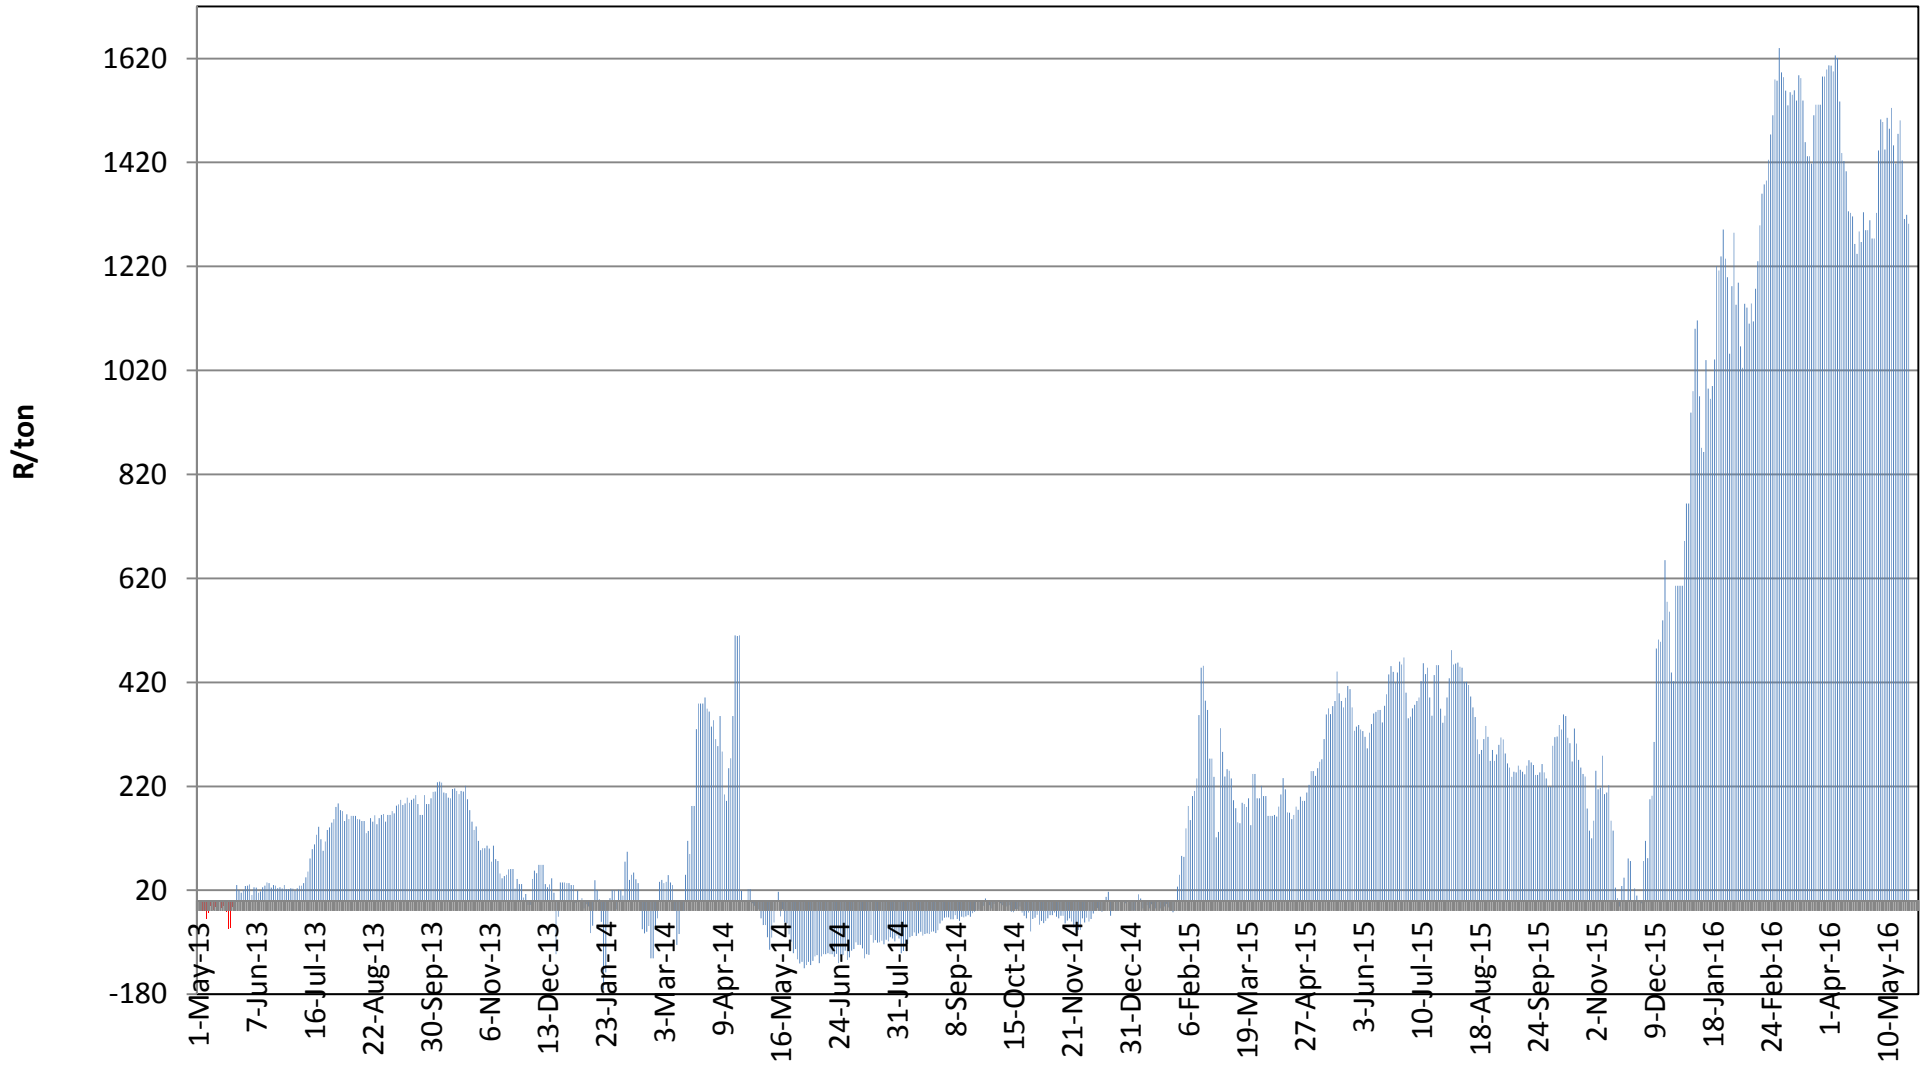

Source: Grain SA

**PRYSE VAN VSA GEELMIELIES VIR LEWERING IN JUL 16 (RANDFONTEIN)
 PRICES OF USA YELLOW MAIZE DELIVERED IN JUL 16 (RANDFONTEIN)**

VSA Invoerpariteit /
 USA Import Parity

VSA Uitvoerpariteit /
 USA Export Parity

Safex Jul 16

Price Difference (WMAZ-YMAZ)

Source: Grain SA