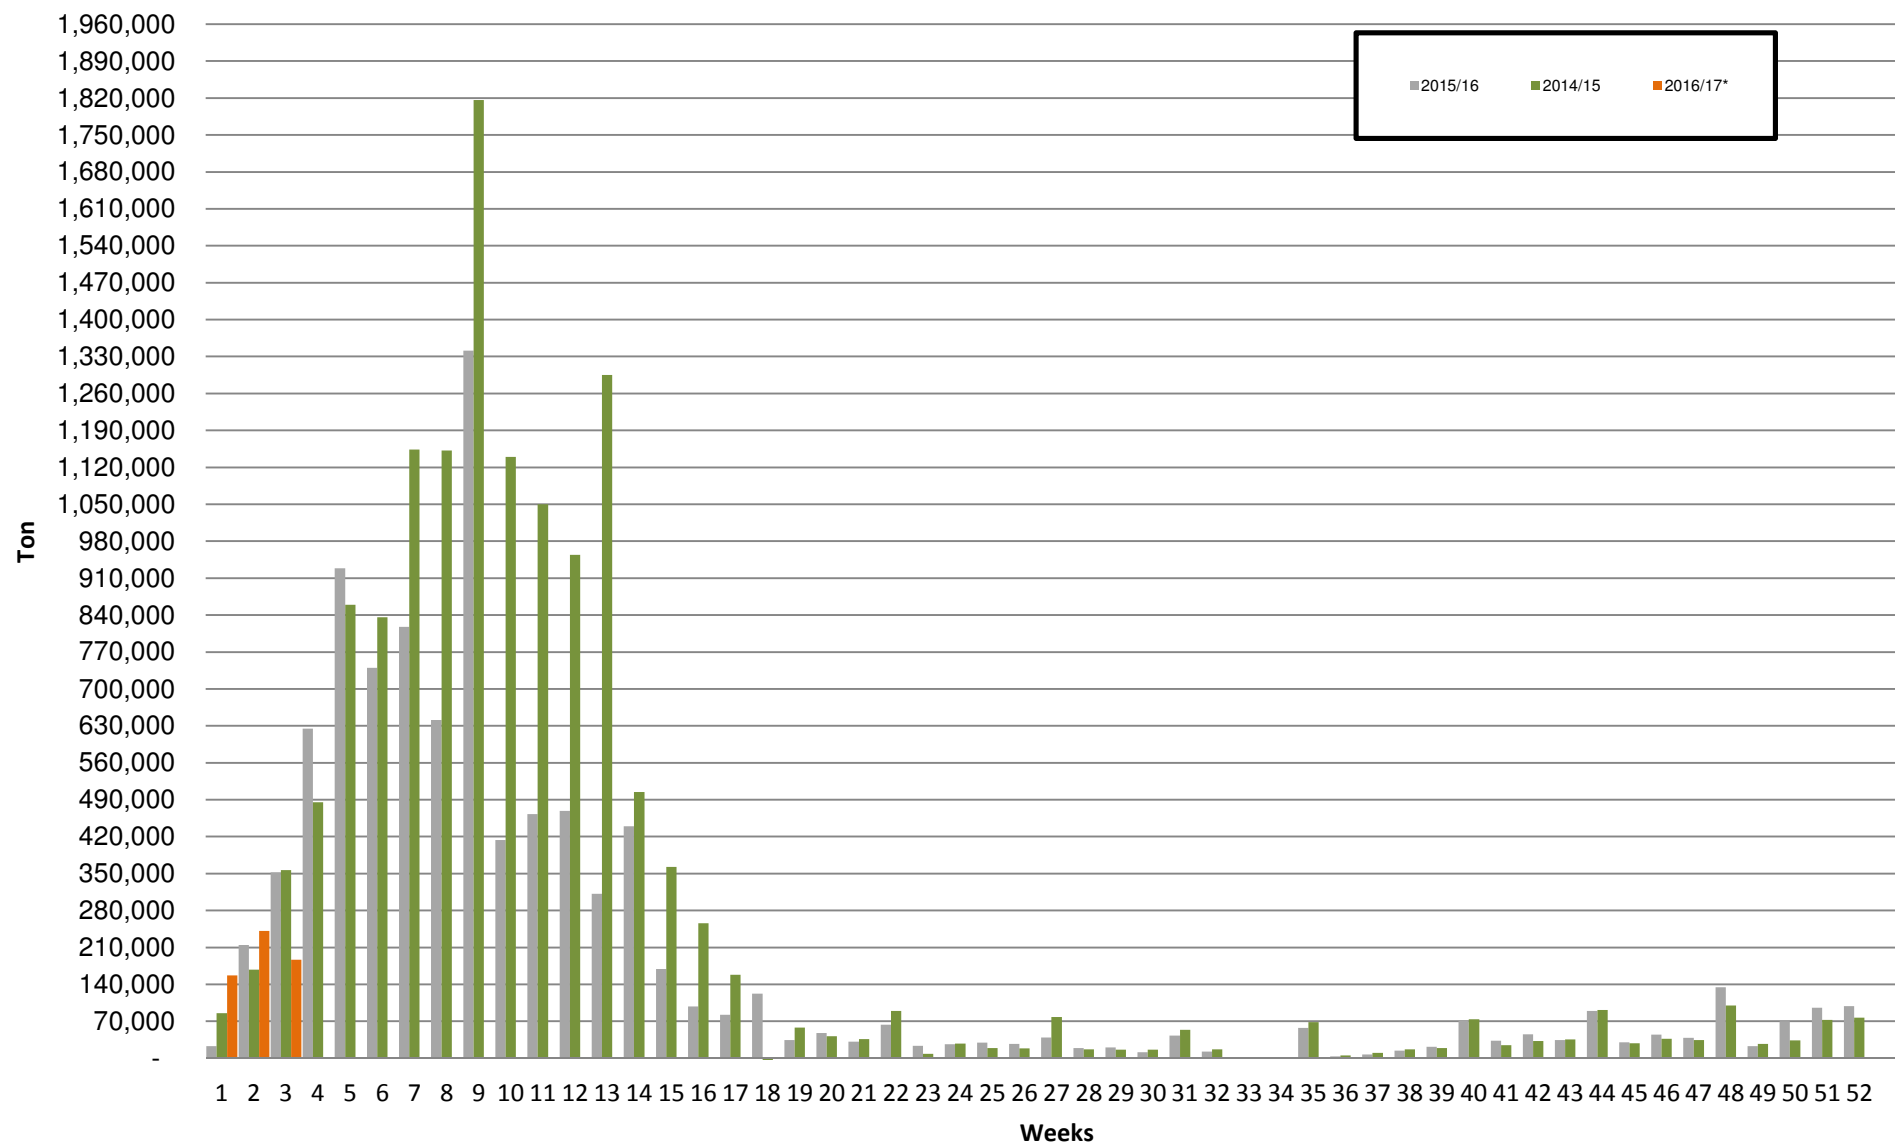

White Maize: Weekly producer deliveries

Yellow Maize: Weekly producer deliveries

Weeklikse mielielewerings (Bemarkingsjaar: Mei tot April 2016/17)

Weeklikse totale mielielewerings (Bemarkingsjaar: Mei tot April)

Weeklikse kumulatiewe mielielewerings (Bemarkingsjaar: Mei tot April)

Totale mielielewerings tot datum in vergelyking met vorige bemarkingsjare