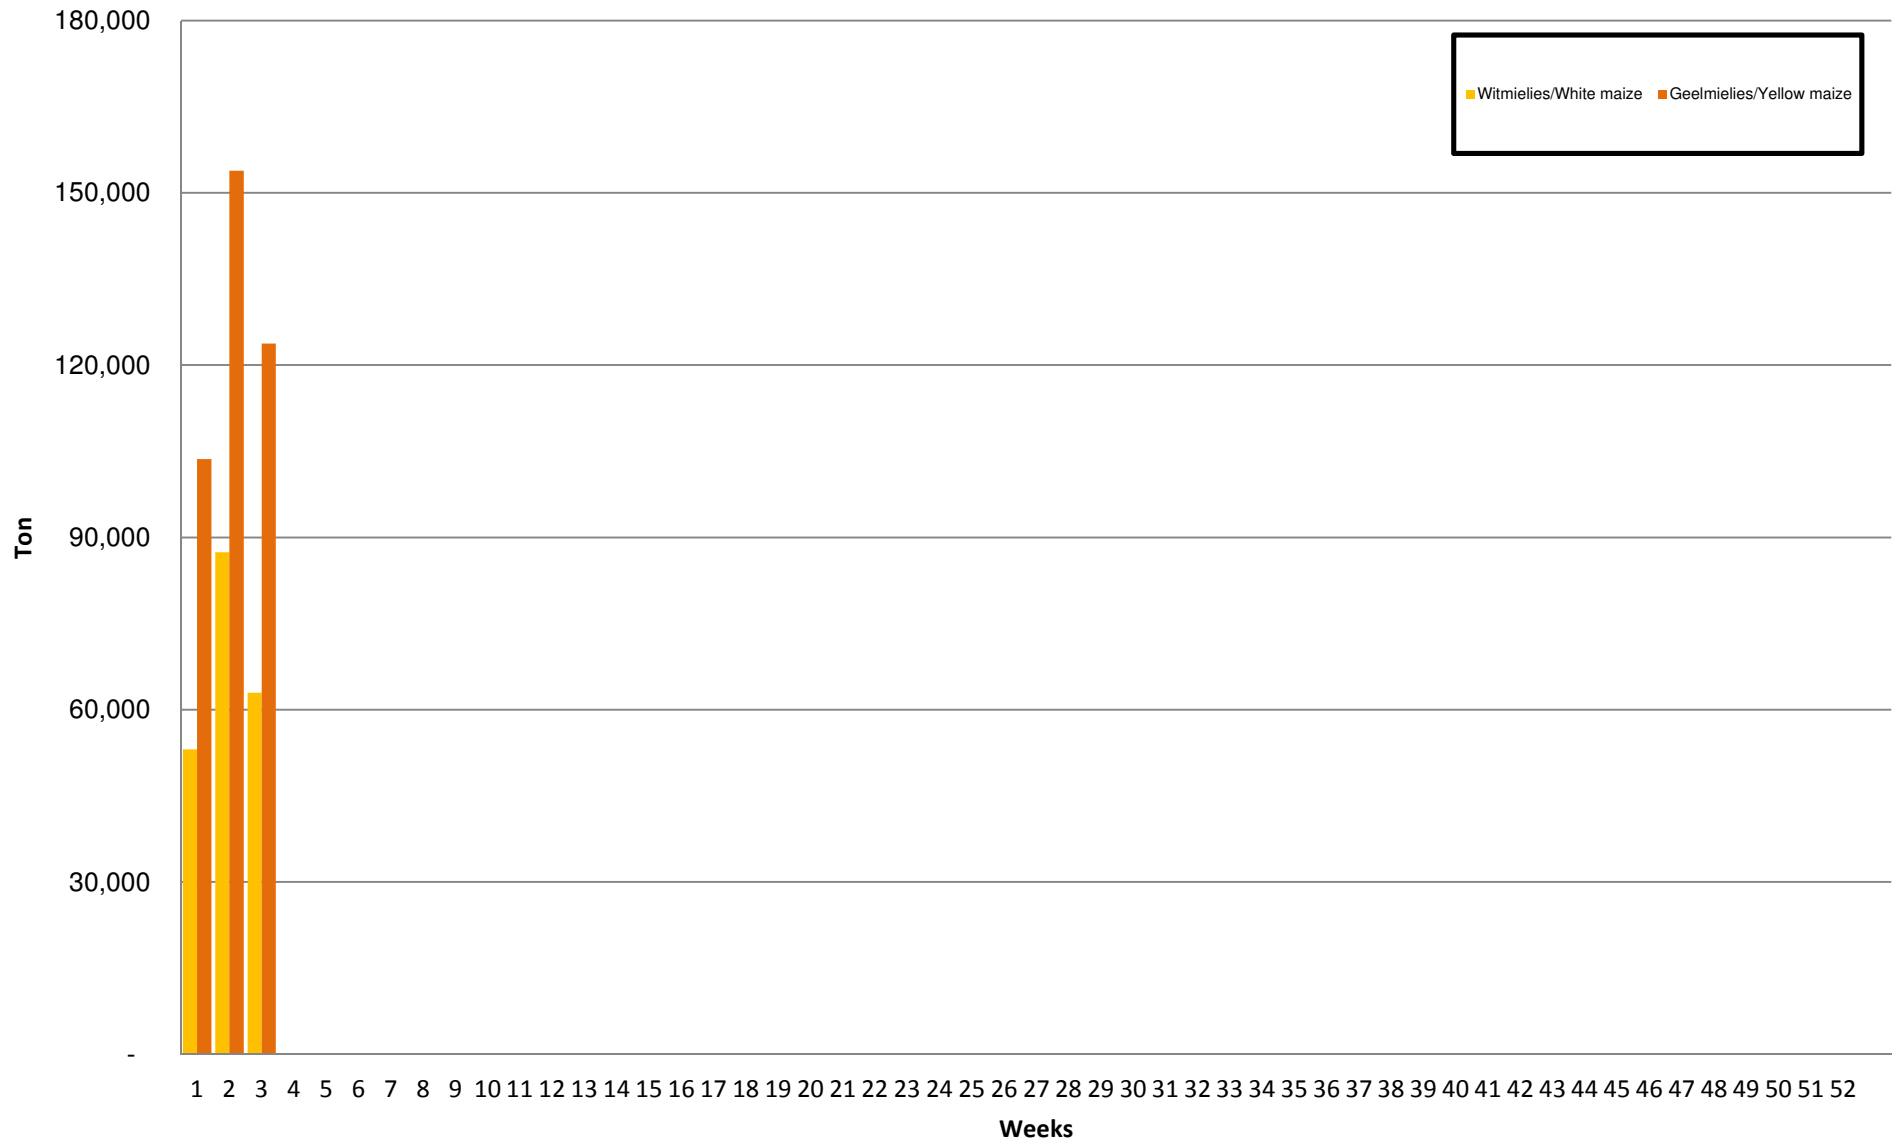

White Maize: Weekly producer deliveries

Yellow Maize: Weekly producer deliveries

Weeklikse mielielewerings (Bemarkingsjaar: Mei tot April 2016/17)

Weeklikse totale mielielewerings (Bemarkingsjaar: Mei tot April)

Weeklikse kumulatiewe mielielewerings (Bemarkingsjaar: Mei tot April)

Totale mielielewerings tot datum in vergelyking met vorige bemarkingsjare