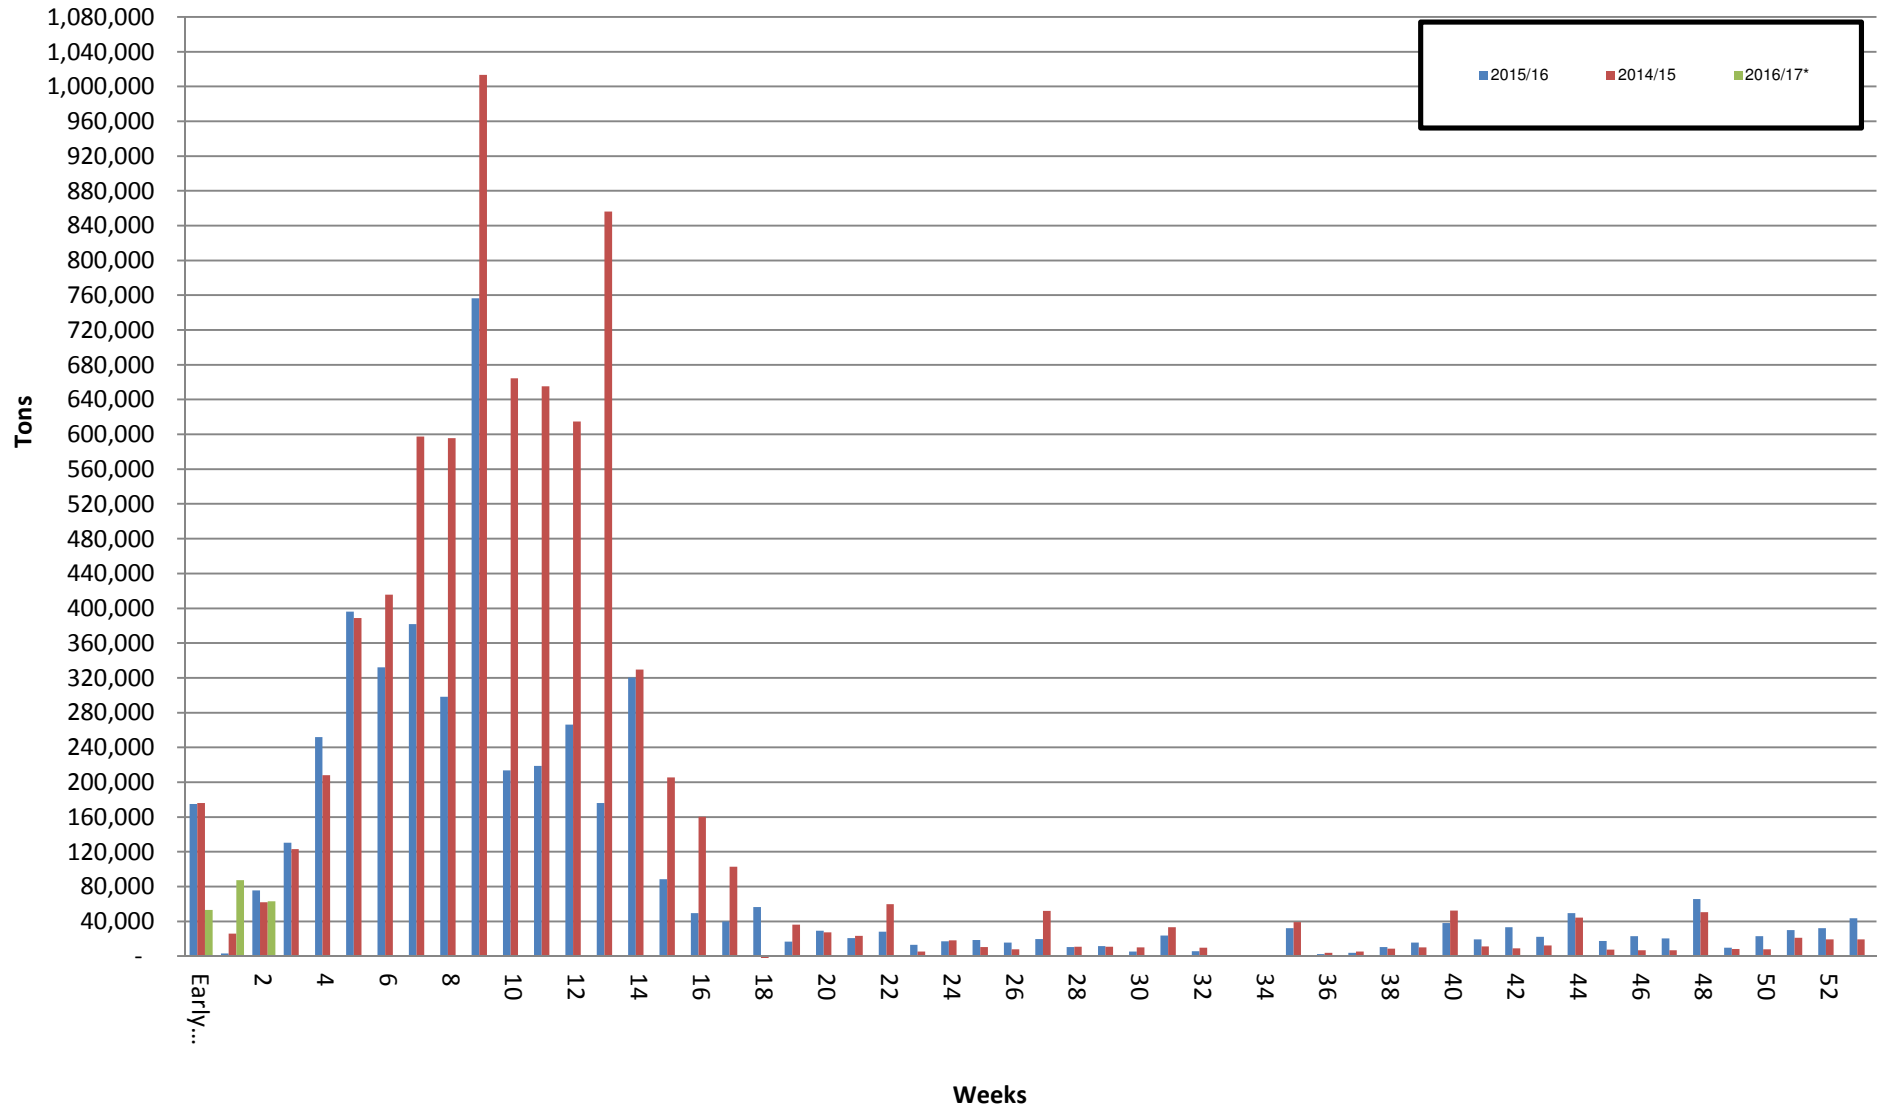

White Maize: Weekly producer deliveries

Yellow Maize: Weekly producer deliveries

Weeklikse mielielewerings (Bemarkingsjaar: Mei tot April 2016/17)

Weeklikse totale mielielewerings (Bemarkingsjaar: Mei tot April)

Weeklikse kumulatiewe mielielewerings (Bemarkingsjaar: Mei tot April)

Totale mielielewerings tot datum in vergelyking met vorige bemarkingsjare