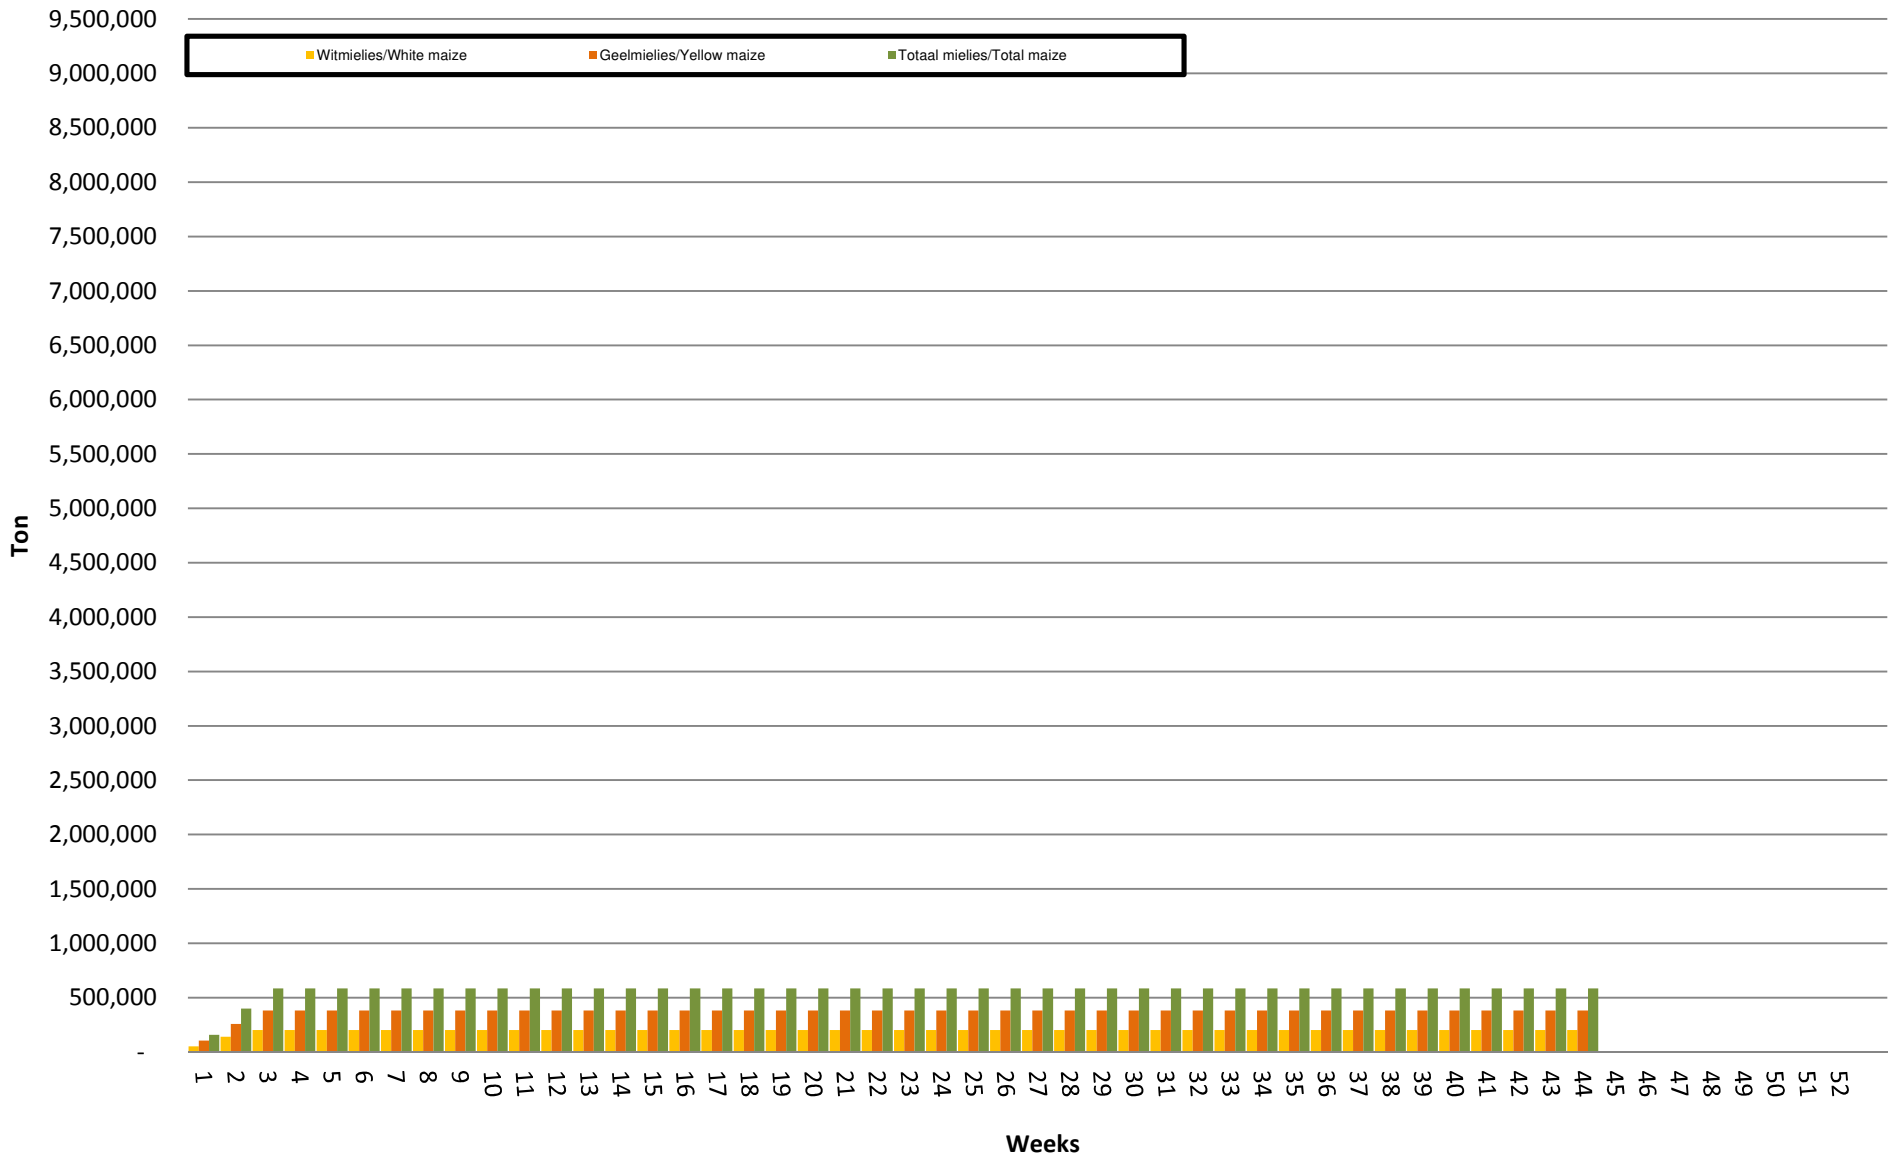

White Maize: Weekly producer deliveries

Yellow Maize: Weekly producer deliveries

Weeklikse mielielewerings (Bemarkingsjaar: Mei tot April 2016/17)

Weeklikse totale mielielewerings (Bemarkingsjaar: Mei tot April)

Weeklikse kumulatiewe mielielewerings (Bemarkingsjaar: Mei tot April)

Totale mielielewerings tot datum in vergelyking met vorige bemarkingsjare