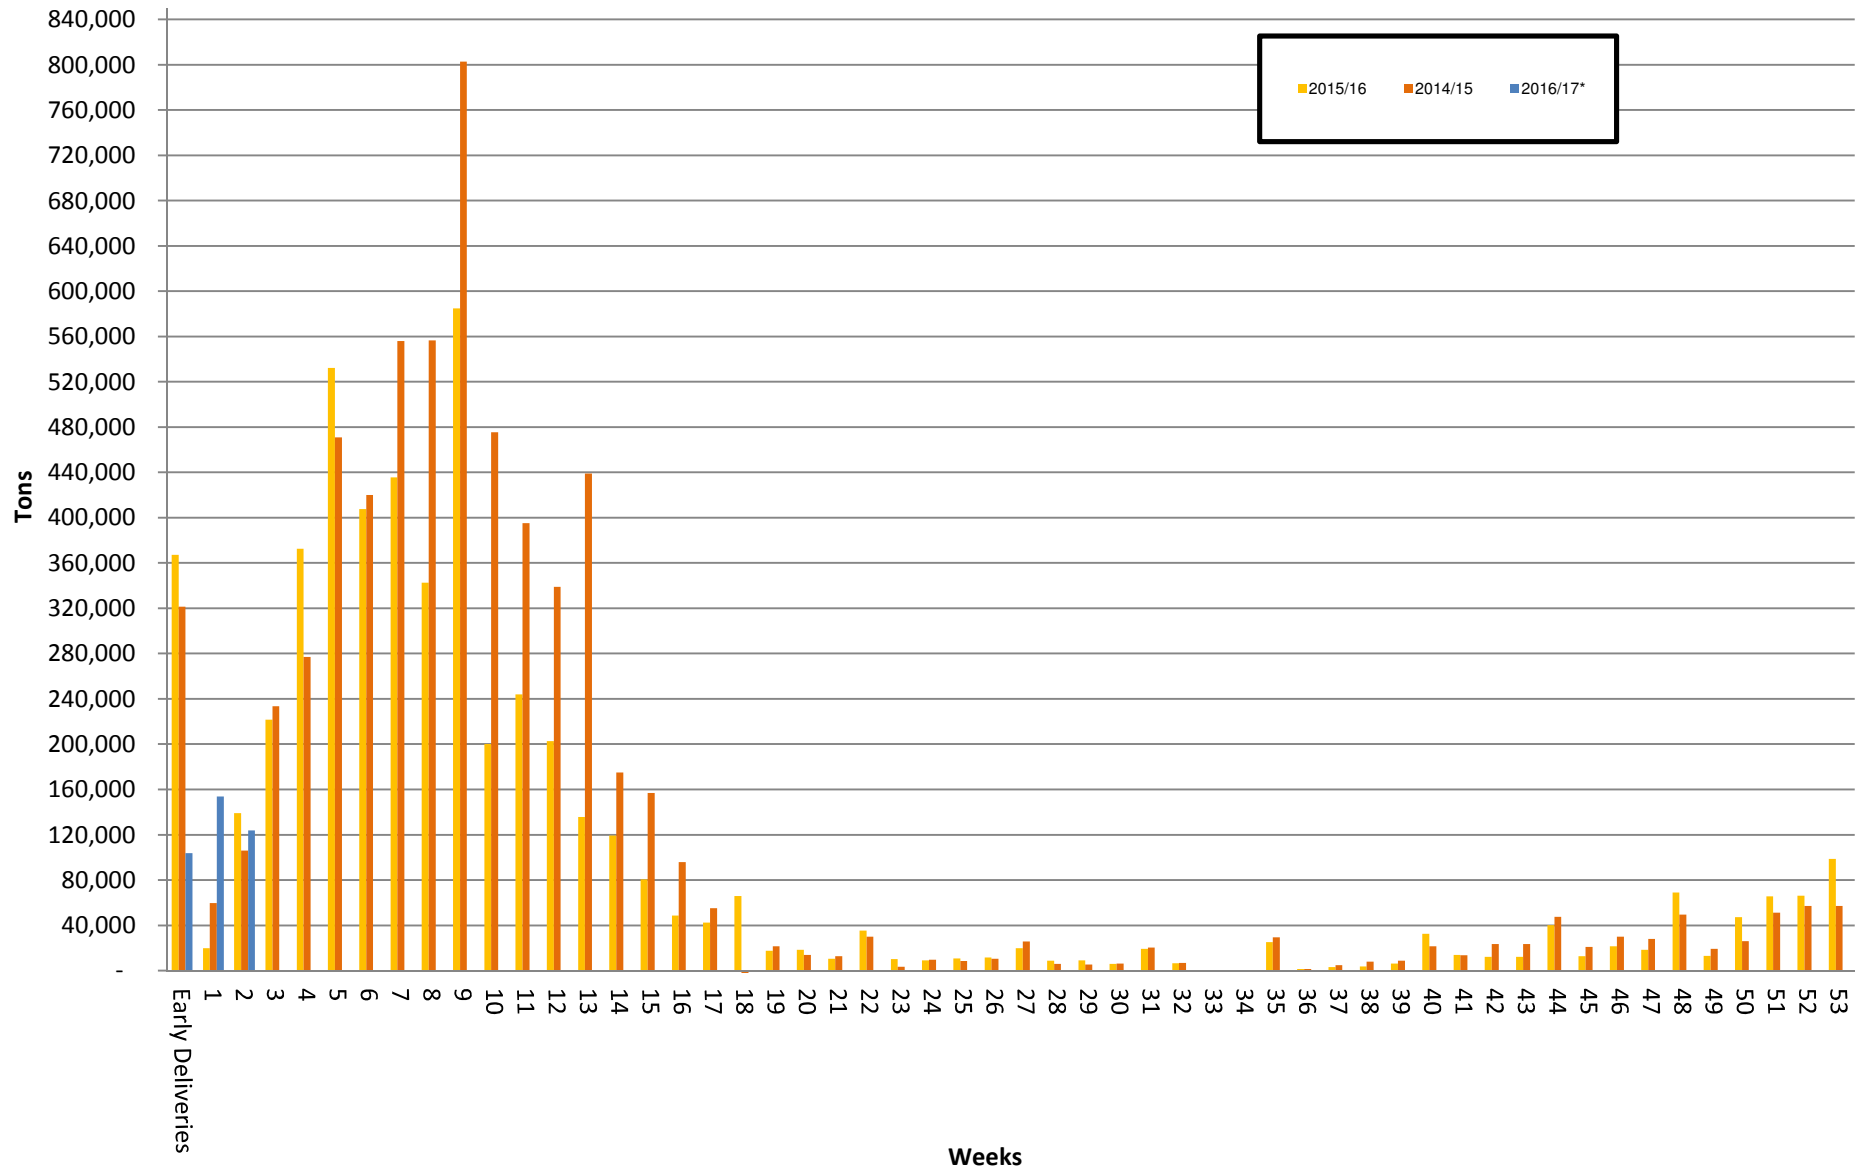

White Maize: Weekly producer deliveries

Yellow Maize: Weekly producer deliveries

Weeklikse mielielewerings (Bemarkingsjaar: Mei tot April 2016/17)

Weeklikse totale mielielewerings (Bemarkingsjaar: Mei tot April)

Weeklikse kumulatiewe mielielewerings (Bemarkingsjaar: Mei tot April)

Totale mielielewerings tot datum in vergelyking met vorige bemarkingsjare