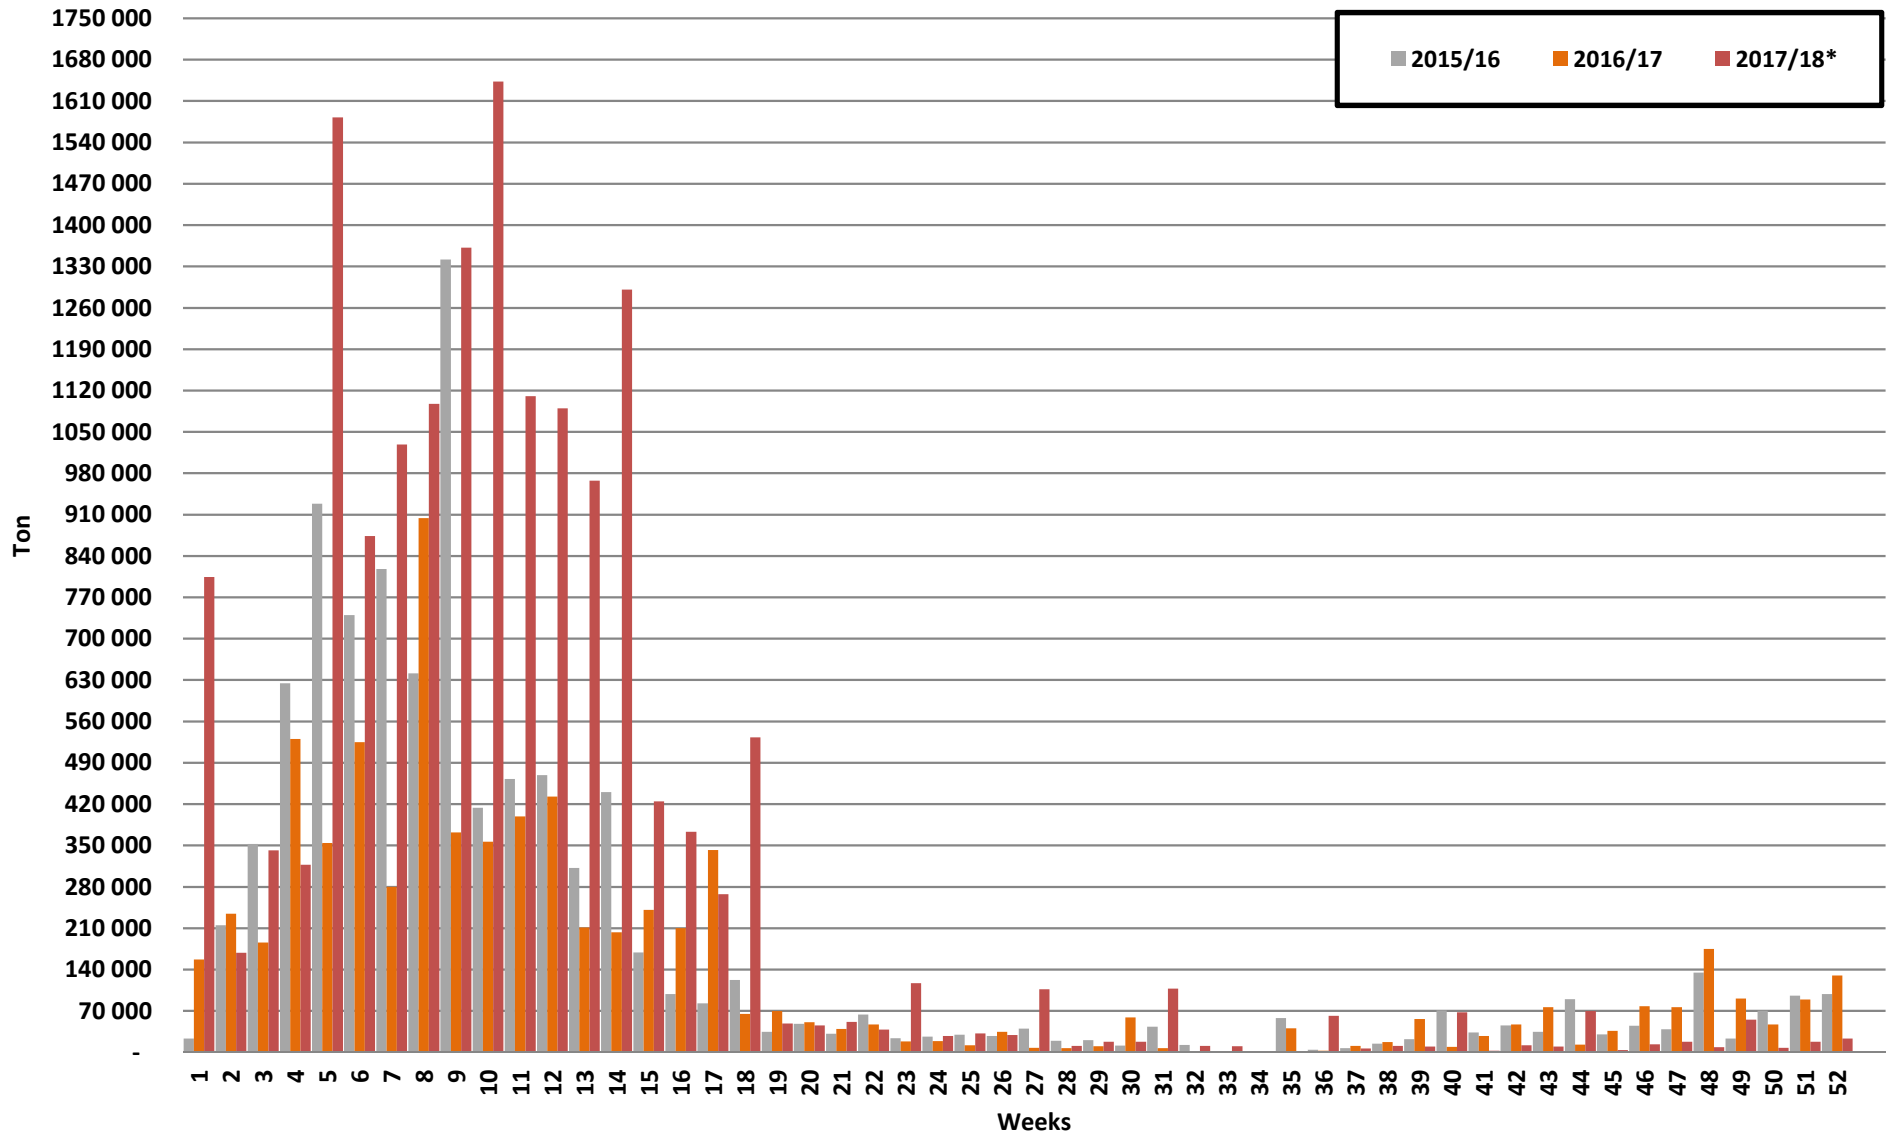

White Maize: Weekly producer deliveries

Yellow Maize: Weekly producer deliveries

Weeklikse mielielewerings (Bemarkingsjaar: Mei tot April 2017/18)

Weeklikse totale mielielewerings (Bemarkingsjaar: Mei tot April)

Weeklikse kumulatiewe mielielewerings (Bemarkingsjaar: Mei tot April)