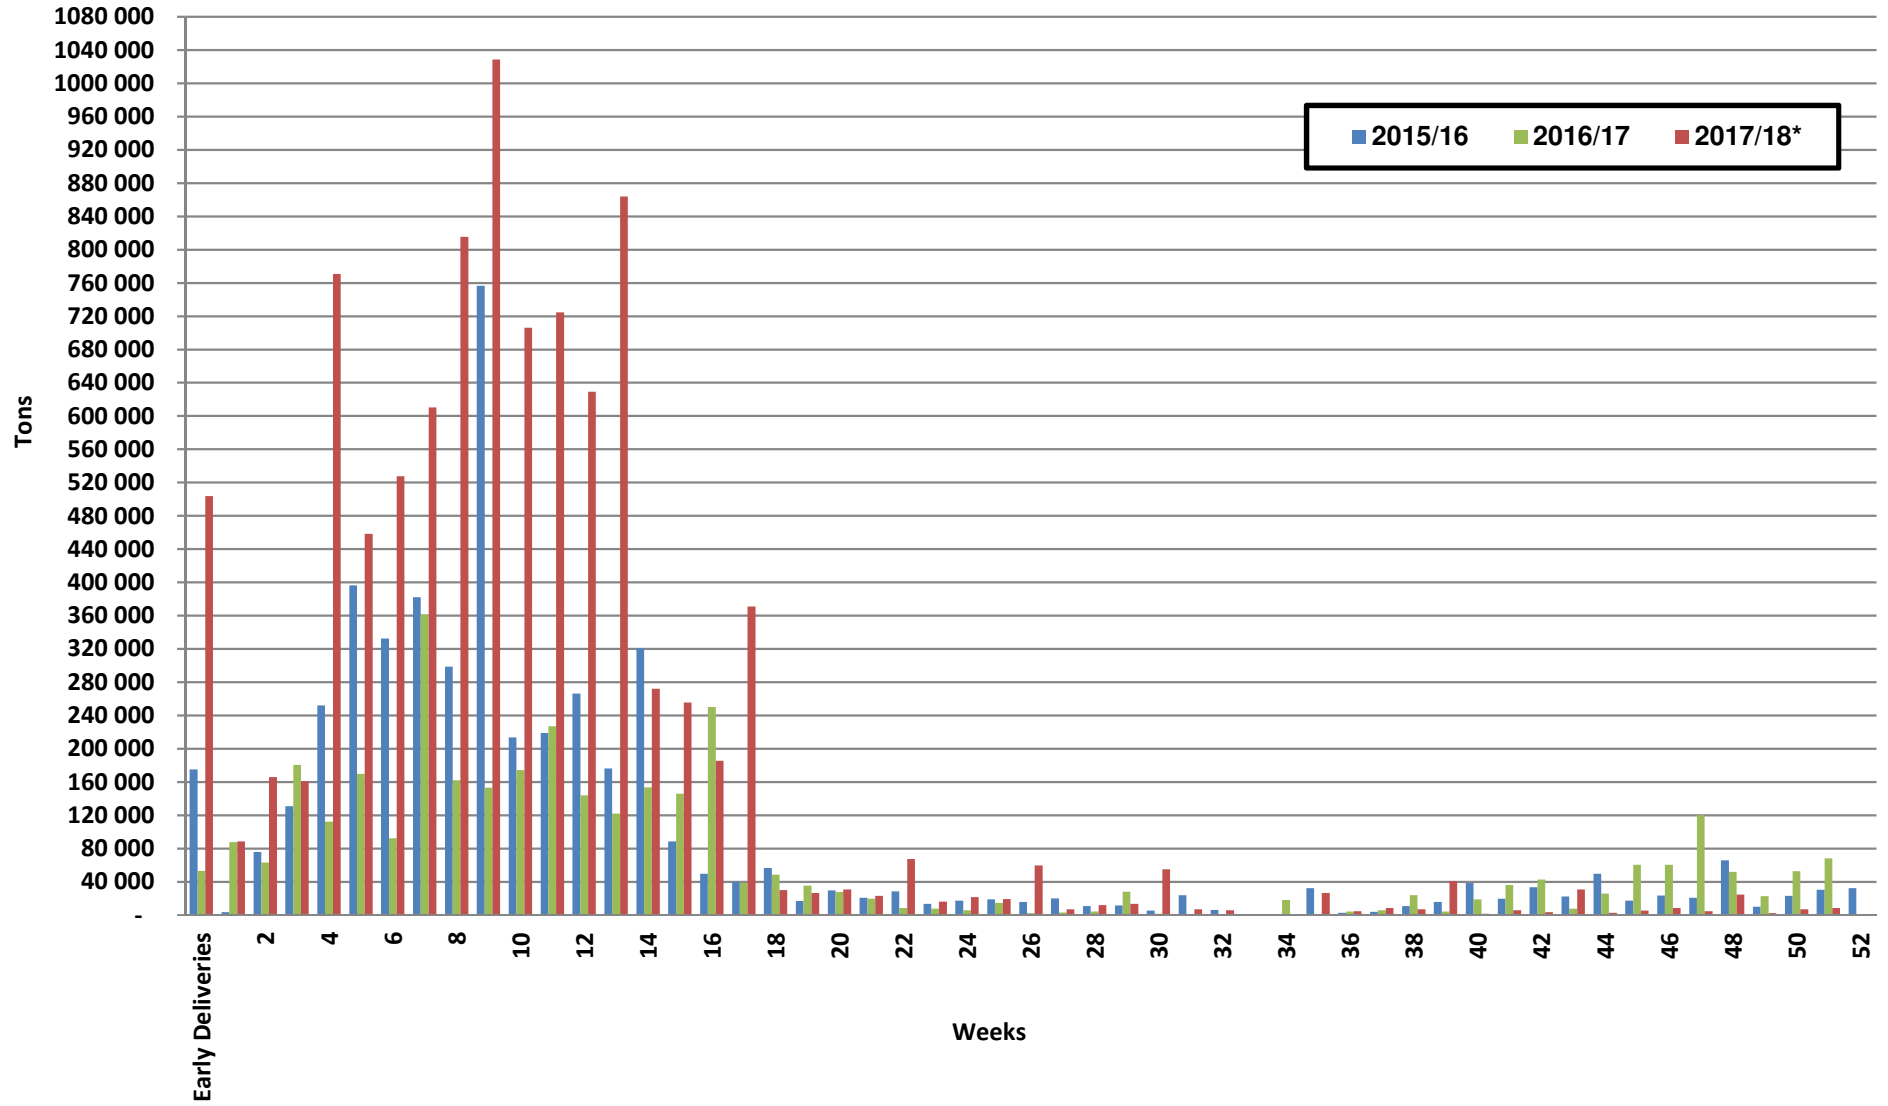

White Maize: Weekly producer deliveries

Yellow Maize: Weekly producer deliveries

Weeklikse mielielewerings (Bemarkingsjaar: Mei tot April 2017/18)

Weeklikse totale mielielewerings (Bemarkingsjaar: Mei tot April)

Weeklikse kumulatiewe mielielewerings (Bemarkingsjaar: Mei tot April)