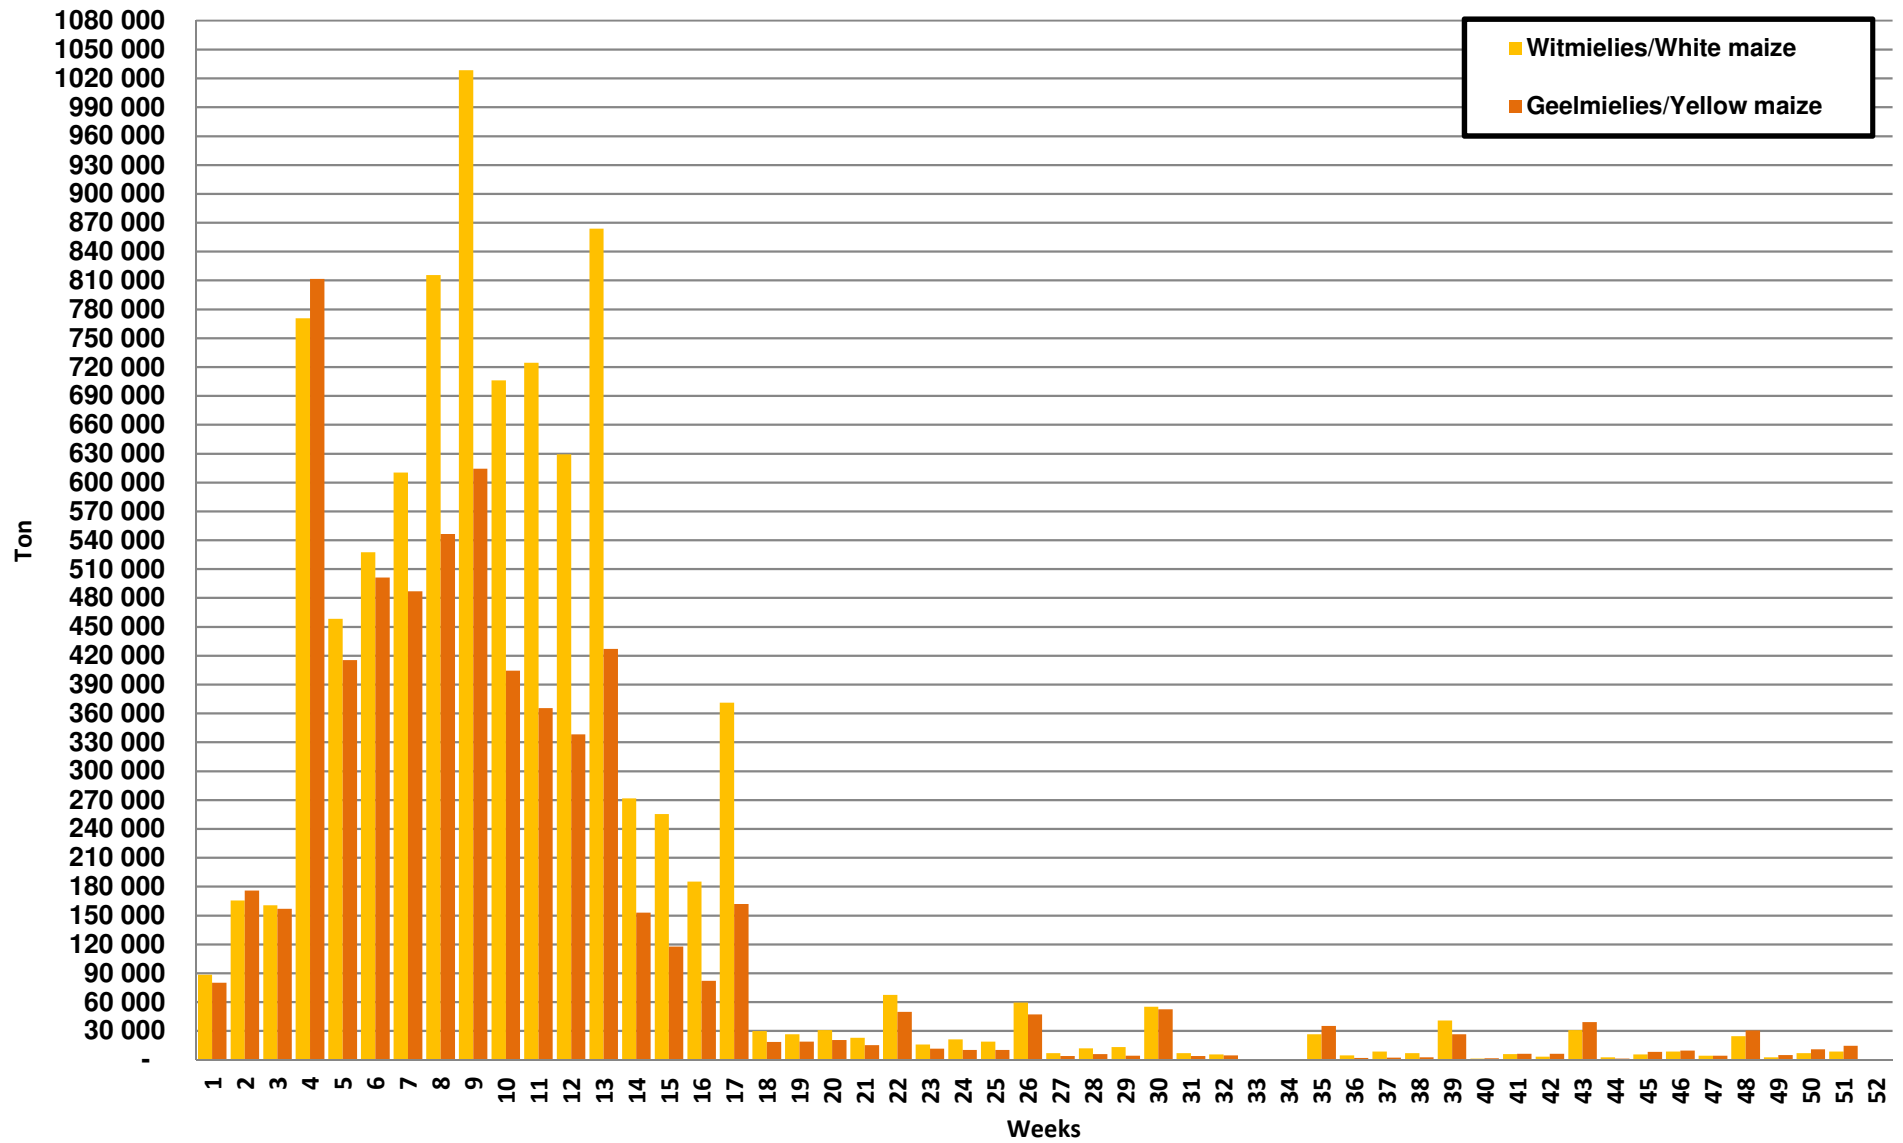

White Maize: Weekly producer deliveries

Yellow Maize: Weekly producer deliveries

Weeklikse mielielewerings (Bemarkingsjaar: Mei tot April 2017/18)

Weeklikse totale mielielewerings (Bemarkingsjaar: Mei tot April)

Weeklikse kumulatiewe mielielewerings (Bemarkingsjaar: Mei tot April)