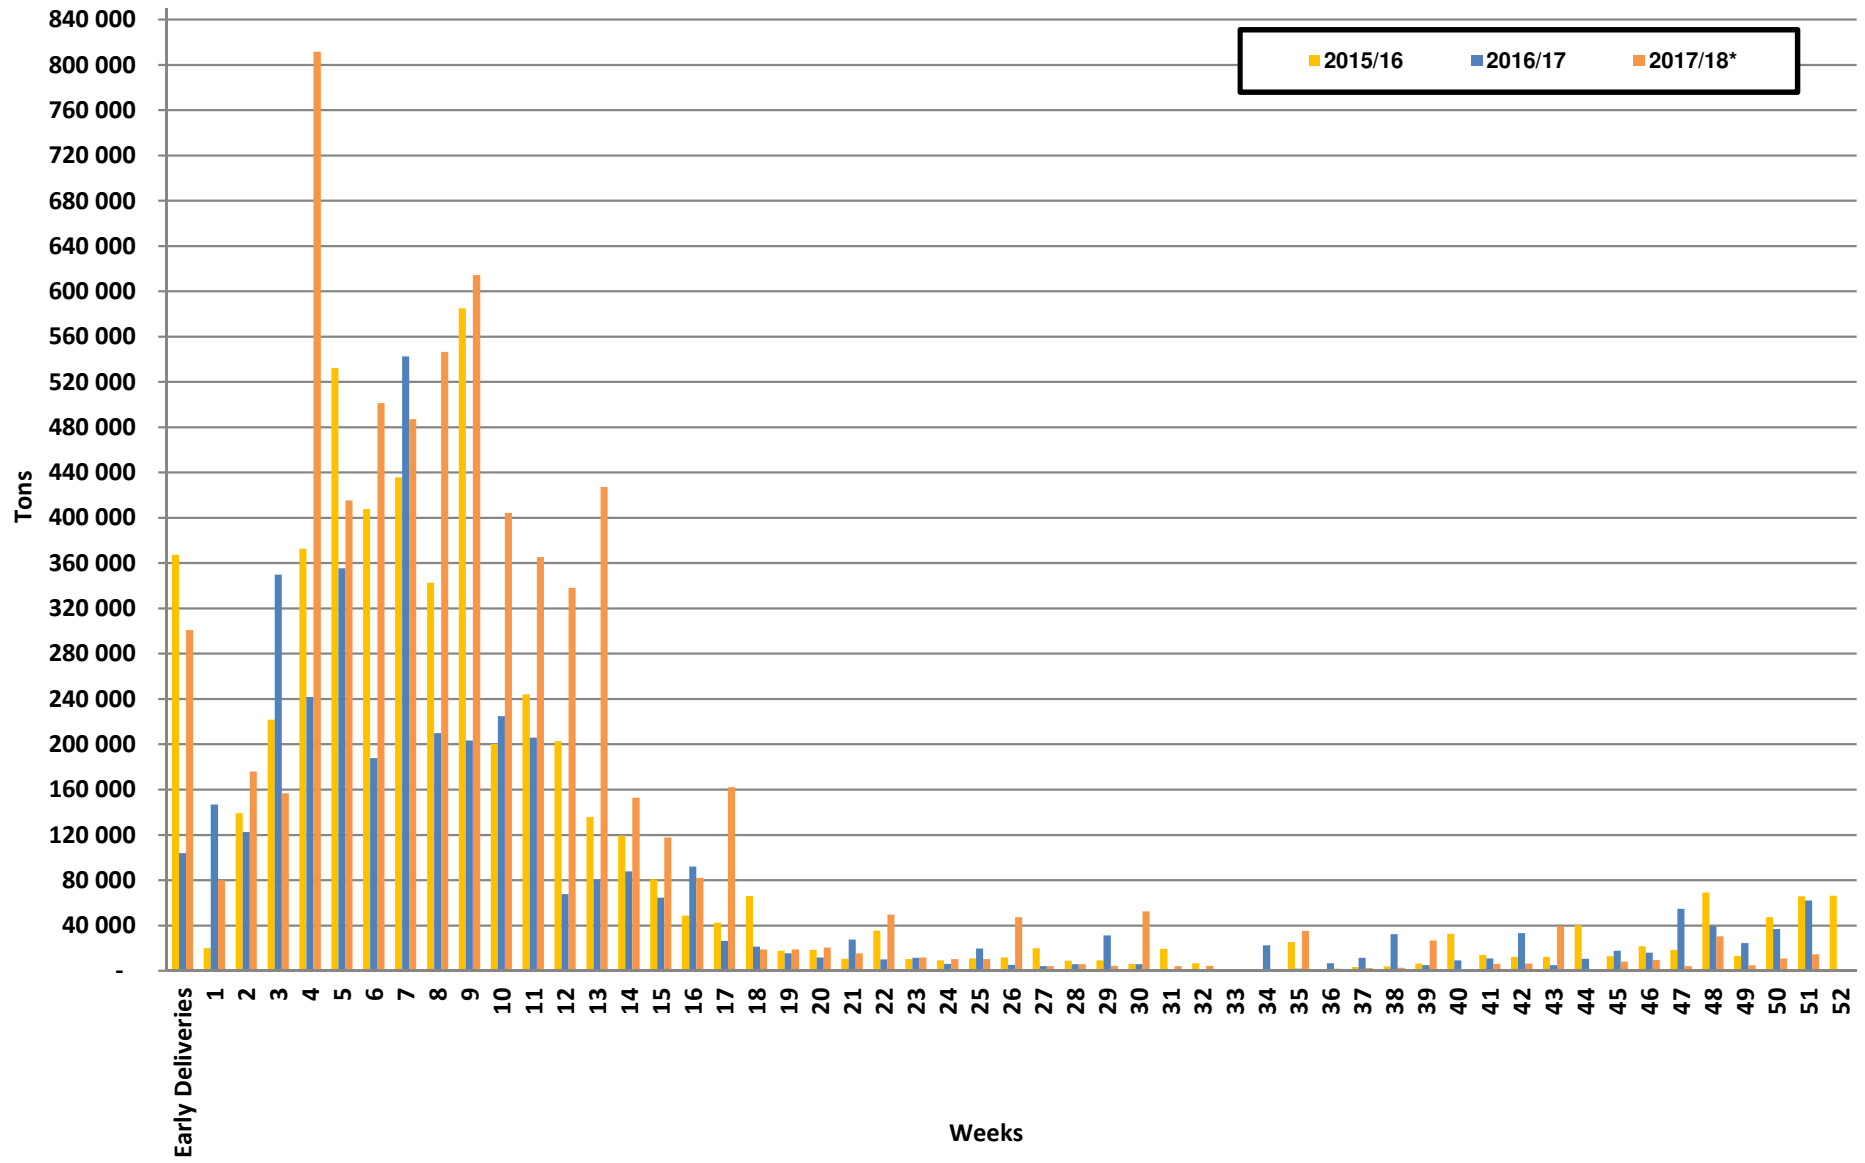

White Maize: Weekly producer deliveries

Yellow Maize: Weekly producer deliveries

Weeklikse mielielewerings (Bemarkingsjaar: Mei tot April 2017/18)

Weeklikse totale mielielewerings (Bemarkingsjaar: Mei tot April)

Weeklikse kumulatiewe mielielewerings (Bemarkingsjaar: Mei tot April)