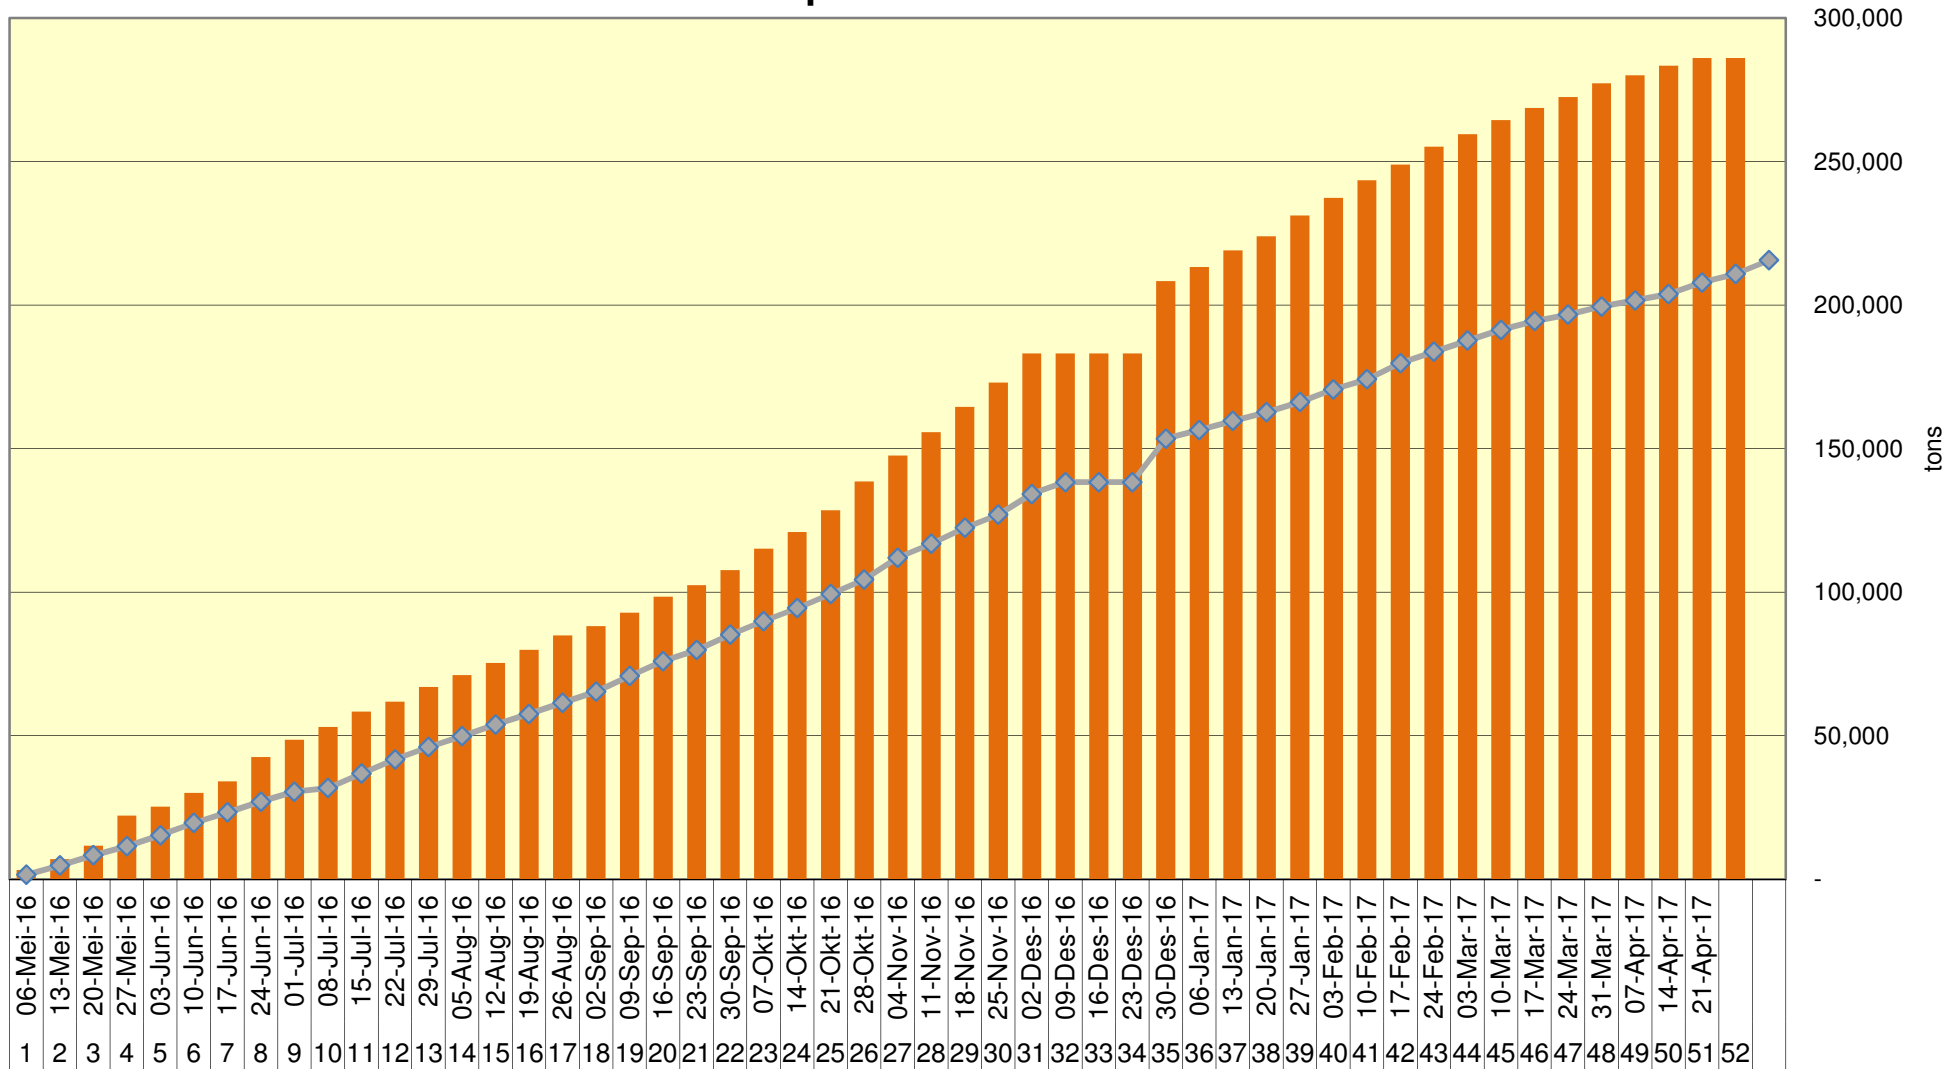

Yellow Maize Exports for 2016/17 (ton, %)

White Maize Exports for 2016/17 (ton, %)

RSA Weeklikse mielie-uitvoere RSA Weekly maize exports

Cumulative Exports of Yellow Maize for 2016/17

■ SAGIS: WEEKLIJSE INVOERE EN UITVOERE 2016/17 Bemerkingsseizoen

◆ SAGIS: WEEKLIJSE INVOERE EN UITVOERE 2015/16 Bemerkingsseizoen

Cumulative Exports of White Maize for 2016/17

■ SAGIS: WEEKLIJSE INVOERE EN UITVOERE 2015/16 Bemerkingsseizoen

◆ SAGIS: WEEKLIJSE INVOERE EN UITVOERE 2016/17 Bemerkingsseizoen

Cumulative Exports of Maize for 2016/17

■ SAGIS: WEEKLIJKE INVOERE EN UITVOERE 2015/16 Bemerkingsseizoen
 ◆ SAGIS: WEEKLIJKE INVOERE EN UITVOERE 2016/17 Bemerkingsseizoen

Cumulative Exports of Maize 2016/17 Bemarkingseisoen/ Marketing season