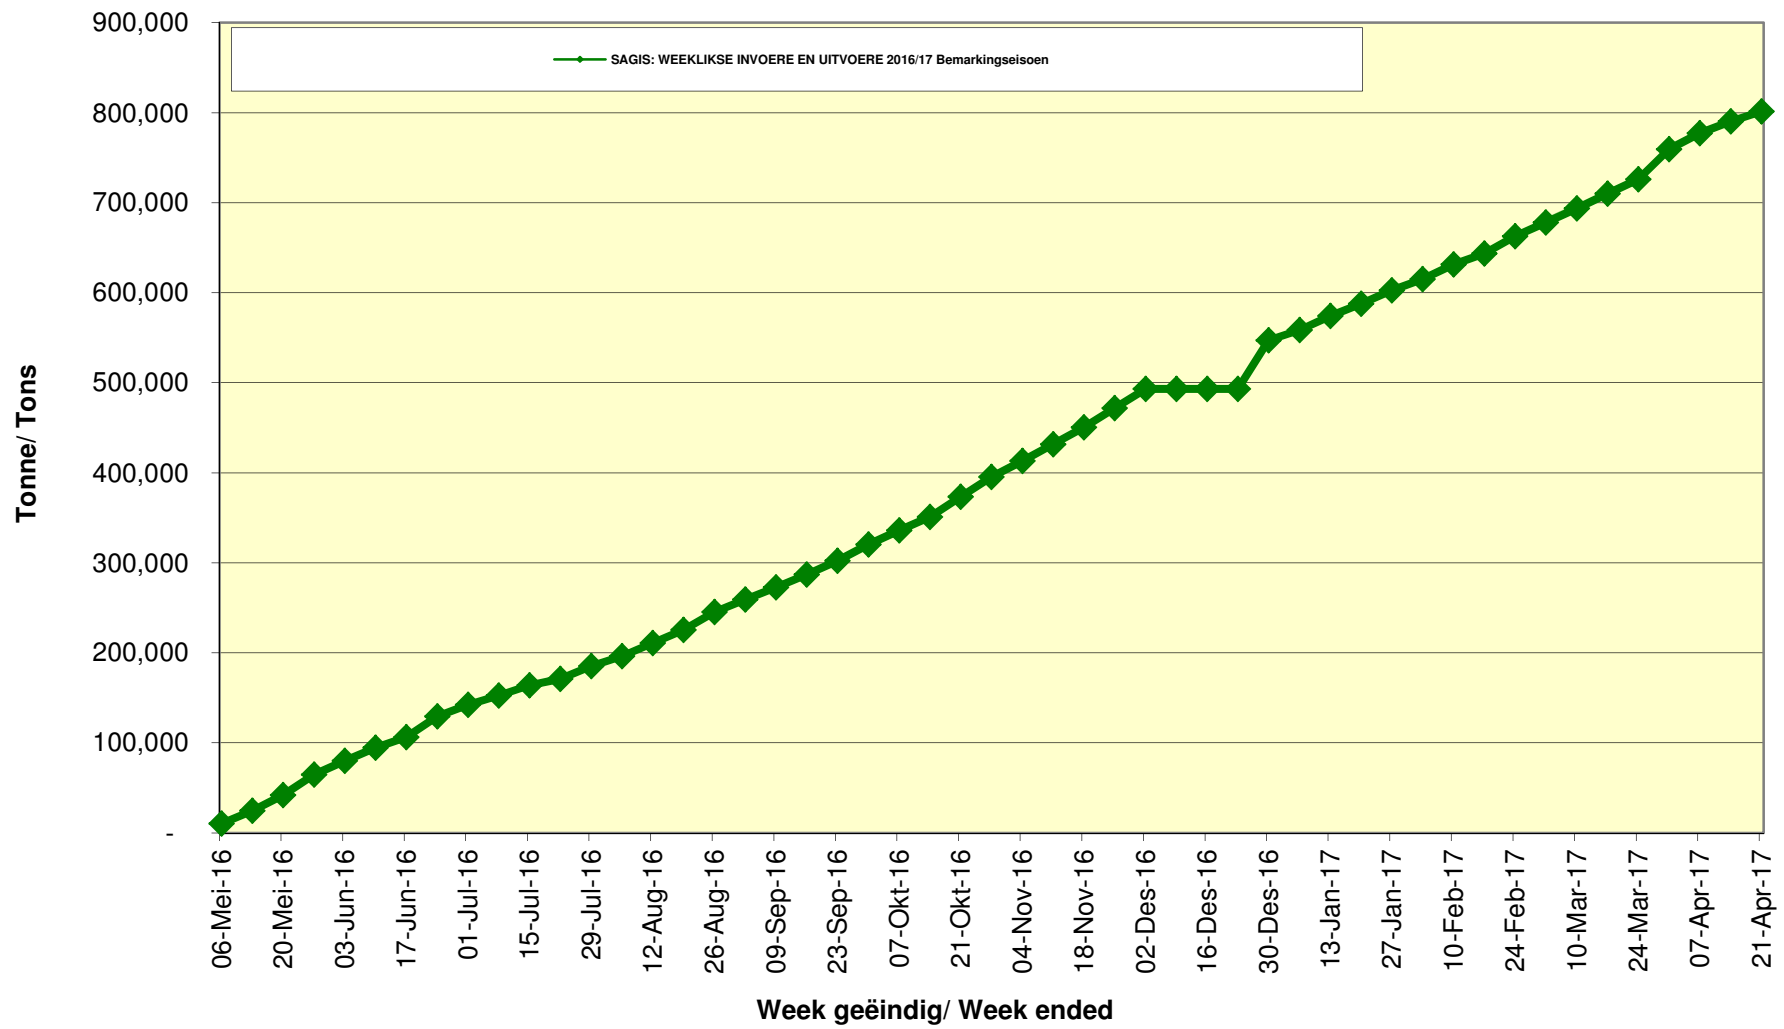

◆ SAGIS: WEEKLIJSE INVOERE EN UITVOERE 2015/16 Bemerkingsseizoen

Cumulative Exports of White Maize for 2016/17

■ SAGIS: WEEKLIJSE INVOERE EN UITVOERE 2015/16 Bemerkingsseizoen

◆ SAGIS: WEEKLIJSE INVOERE EN UITVOERE 2016/17 Bemerkingsseizoen

Cumulative Exports of Maize for 2016/17

■ SAGIS: WEEKLIJKE INVOERE EN UITVOERE 2015/16 Bemerkingsseizoen
 ◆ SAGIS: WEEKLIJKE INVOERE EN UITVOERE 2016/17 Bemerkingsseizoen

Cumulative Exports of Maize 2016/17 Bemarkingseisoen/ Marketing season