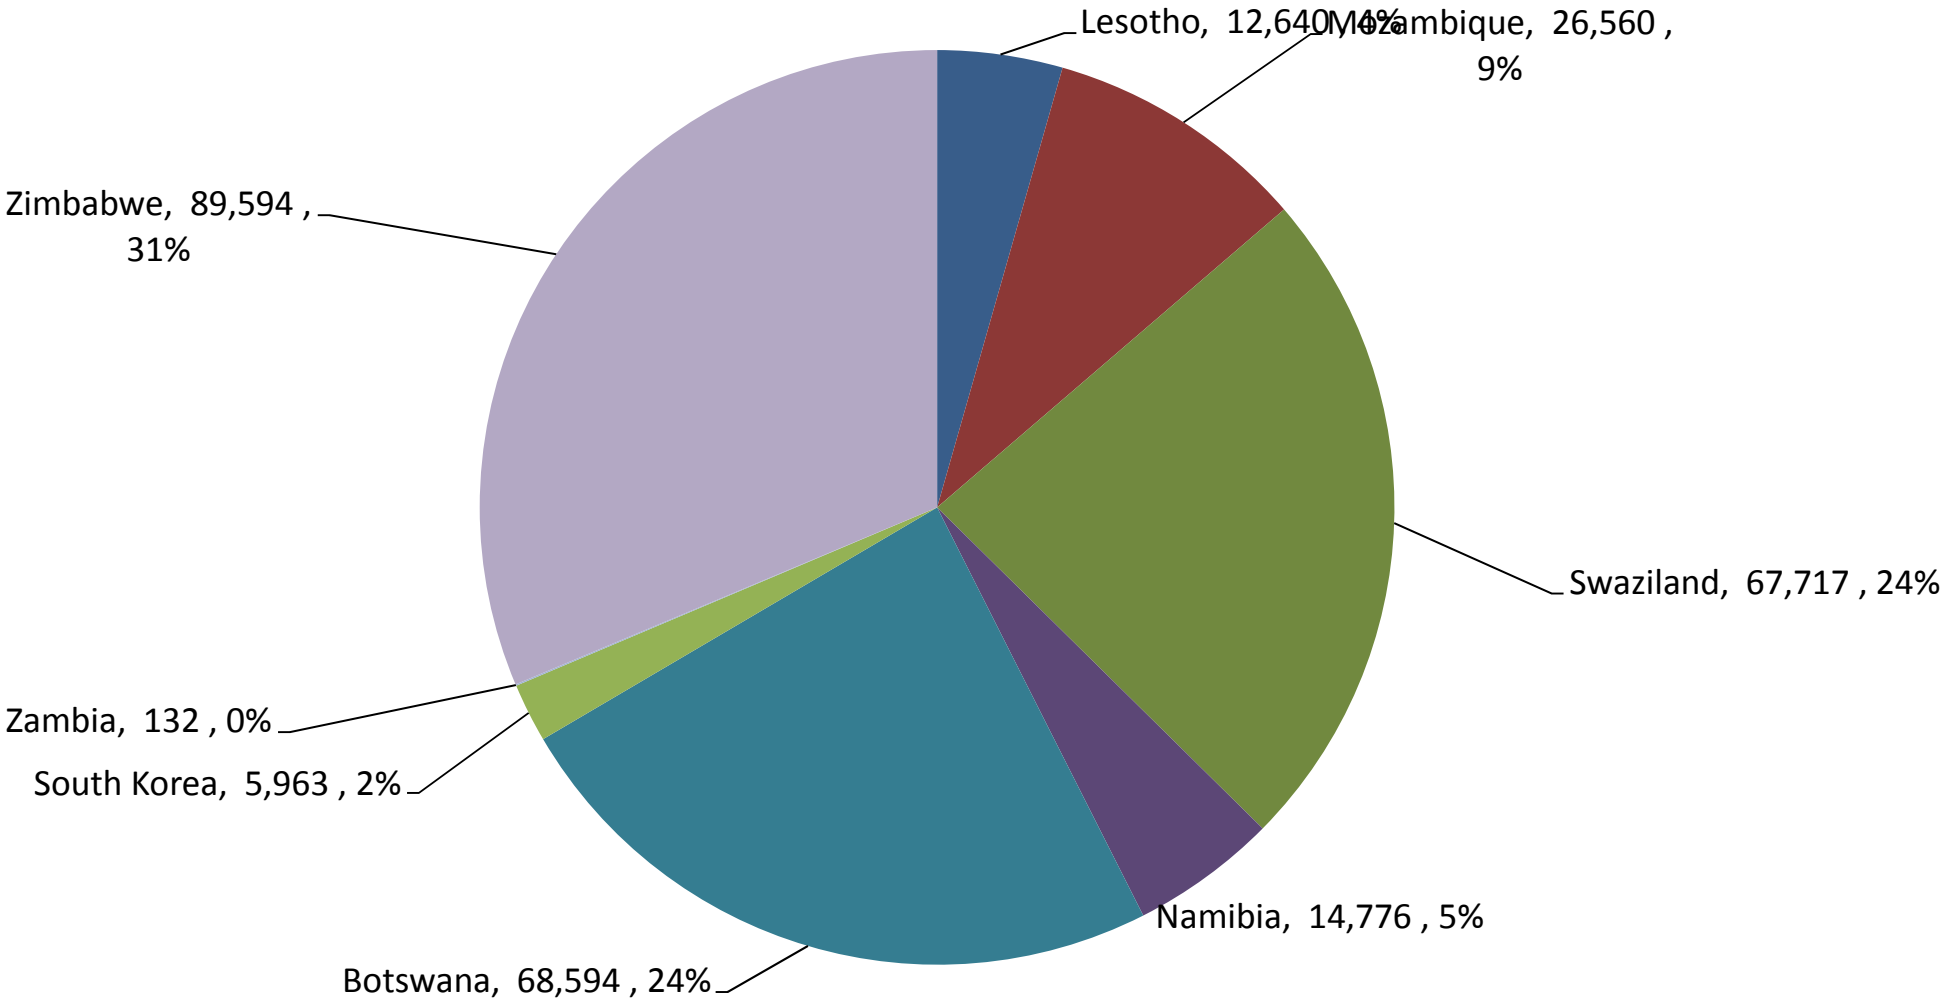

Yellow Maize Exports for 2016/17 (ton, %)

White Maize Exports for 2016/17 (ton, %)

RSA Weeklikse mielie-uitvoere RSA Weekly maize exports

Cumulative Exports of Yellow Maize for 2016/17

■ SAGIS: WEEKLIJSE INVOERE EN UITVOERE 2016/17 Bemerkingsseizoen

◆ SAGIS: WEEKLIJSE INVOERE EN UITVOERE 2015/16 Bemerkingsseizoen

Cumulative Exports of White Maize for 2016/17

■ SAGIS: WEEKLIJSE INVOERE EN UITVOERE 2015/16 Bemerkingsseizoen

◆ SAGIS: WEEKLIJSE INVOERE EN UITVOERE 2016/17 Bemerkingsseizoen