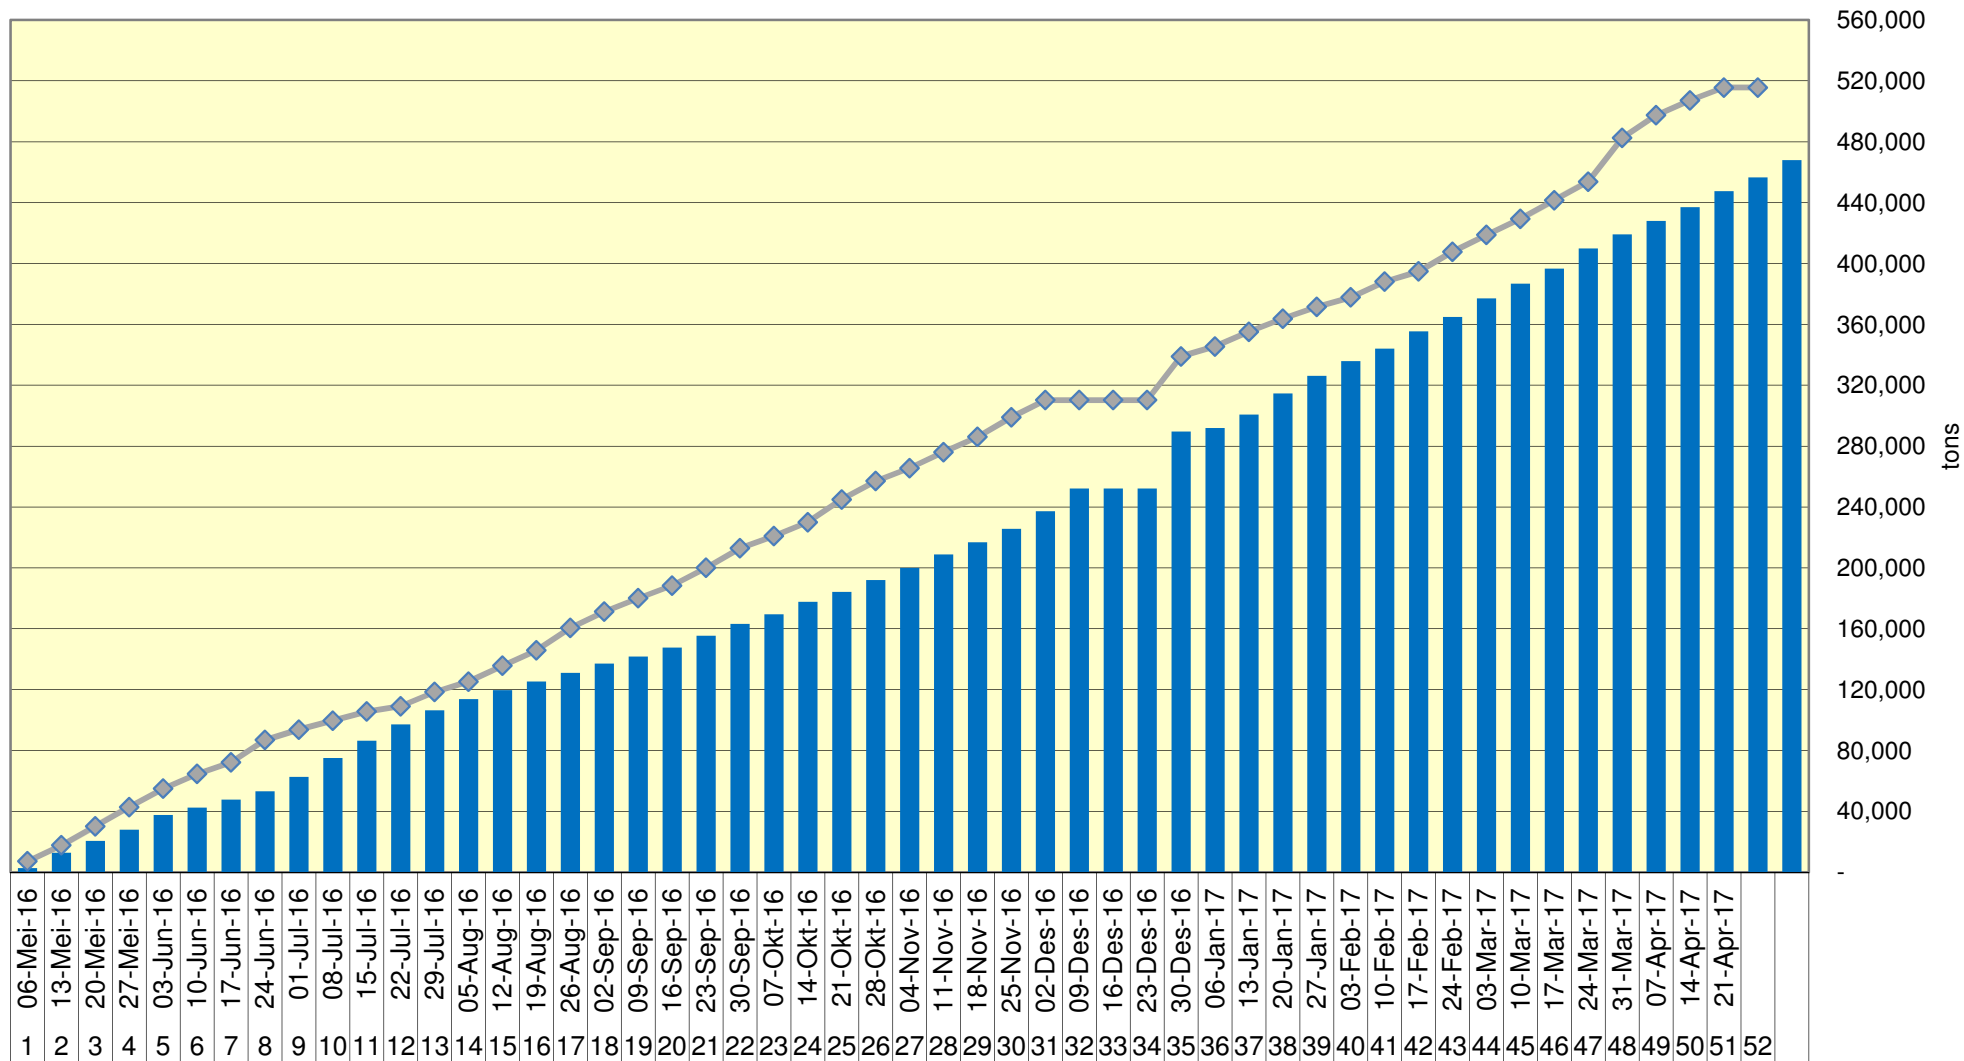

Yellow Maize Exports for 2016/17 (ton, %)

White Maize Exports for 2016/17 (ton, %)

RSA Weeklikse mielie-uitvoere RSA Weekly maize exports

Cumulative Exports of Yellow Maize for 2016/17

■ SAGIS: WEEKLIJSE INVOERE EN UITVOERE 2016/17 Bemerkingsseizoen

◆ SAGIS: WEEKLIJSE INVOERE EN UITVOERE 2015/16 Bemerkingsseizoen

Cumulative Exports of White Maize for 2016/17

■ SAGIS: WEEKLIJSE INVOERE EN UITVOERE 2015/16 Bemerkingsseizoen

◆ SAGIS: WEEKLIJSE INVOERE EN UITVOERE 2016/17 Bemerkingsseizoen