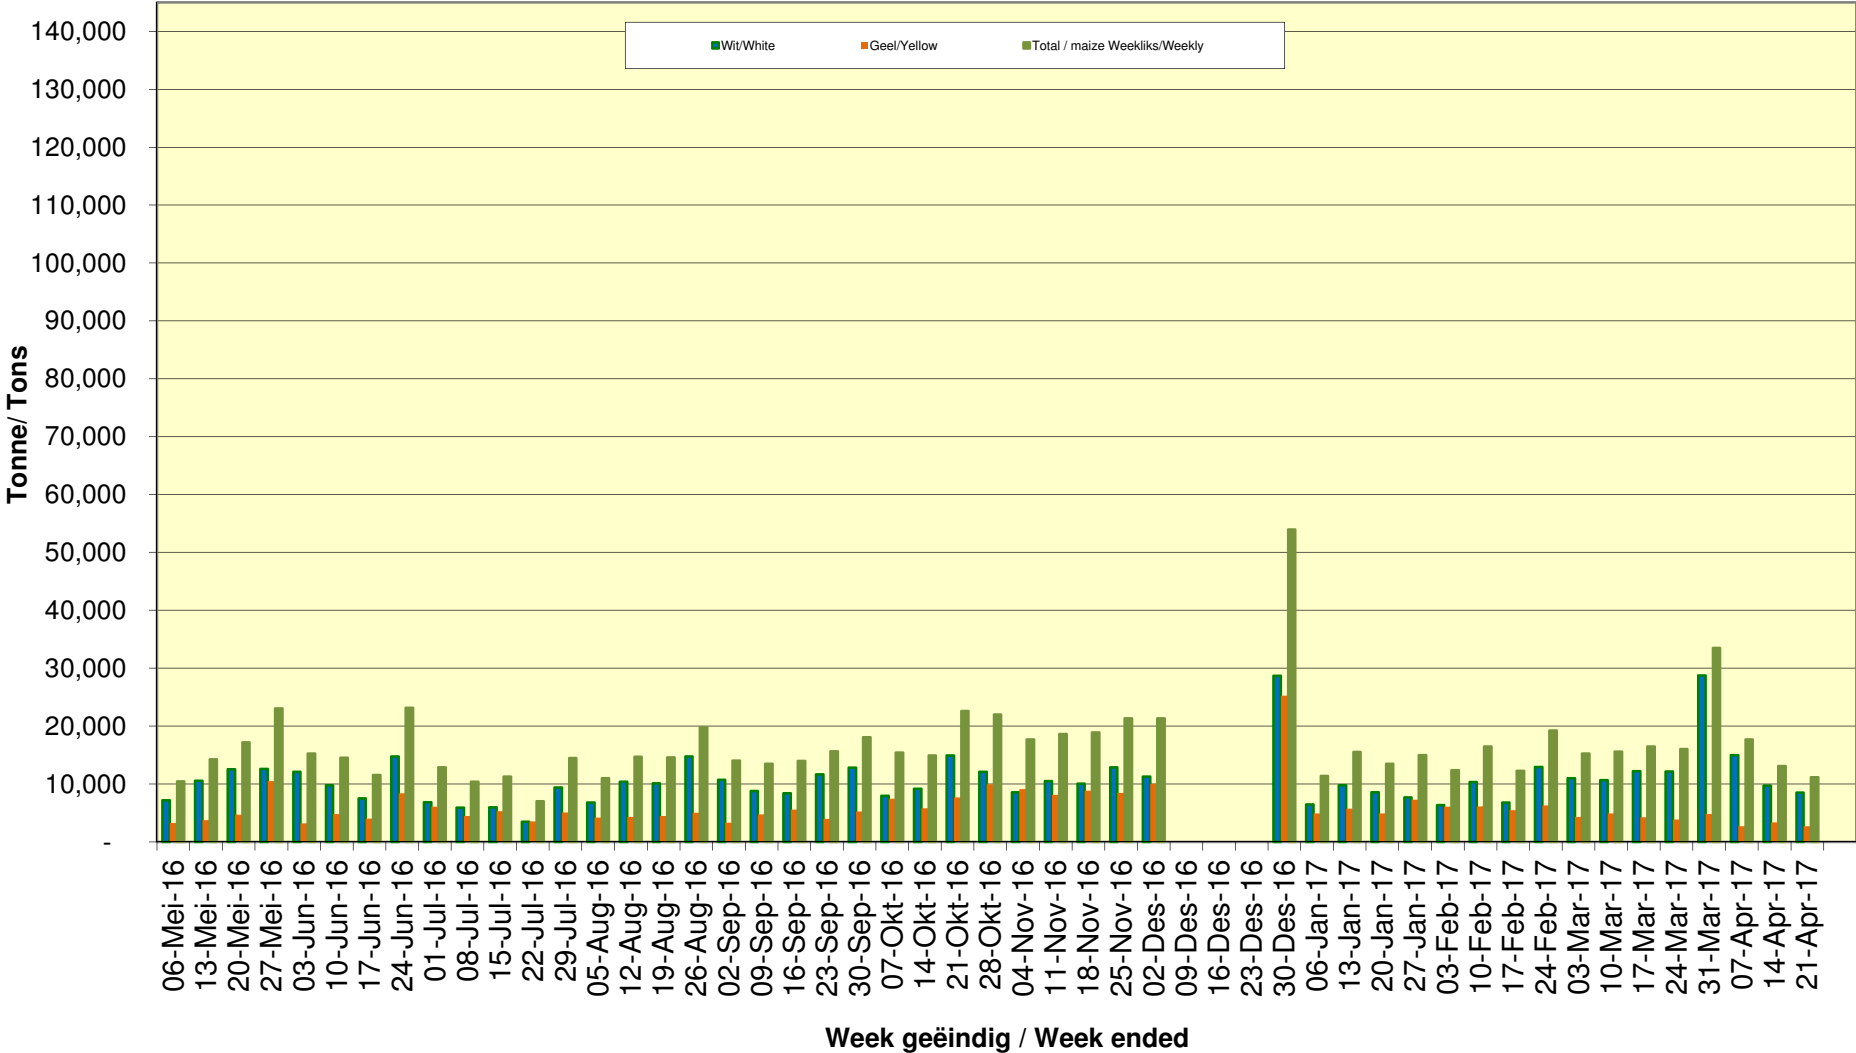

Yellow Maize Exports for 2016/17 (ton, %)

White Maize Exports for 2016/17 (ton, %)

RSA Weeklikse mielie-uitvoere RSA Weekly maize exports

Cumulative Exports of Yellow Maize for 2016/17

■ SAGIS: WEEKLIJSE INVOERE EN UITVOERE 2016/17 Bemerkingsseizoen

◆ SAGIS: WEEKLIJSE INVOERE EN UITVOERE 2015/16 Bemerkingsseizoen

Cumulative Exports of White Maize for 2016/17

■ SAGIS: WEEKLIJSE INVOERE EN UITVOERE 2015/16 Bemerkingsseizoen

◆ SAGIS: WEEKLIJSE INVOERE EN UITVOERE 2016/17 Bemerkingsseizoen