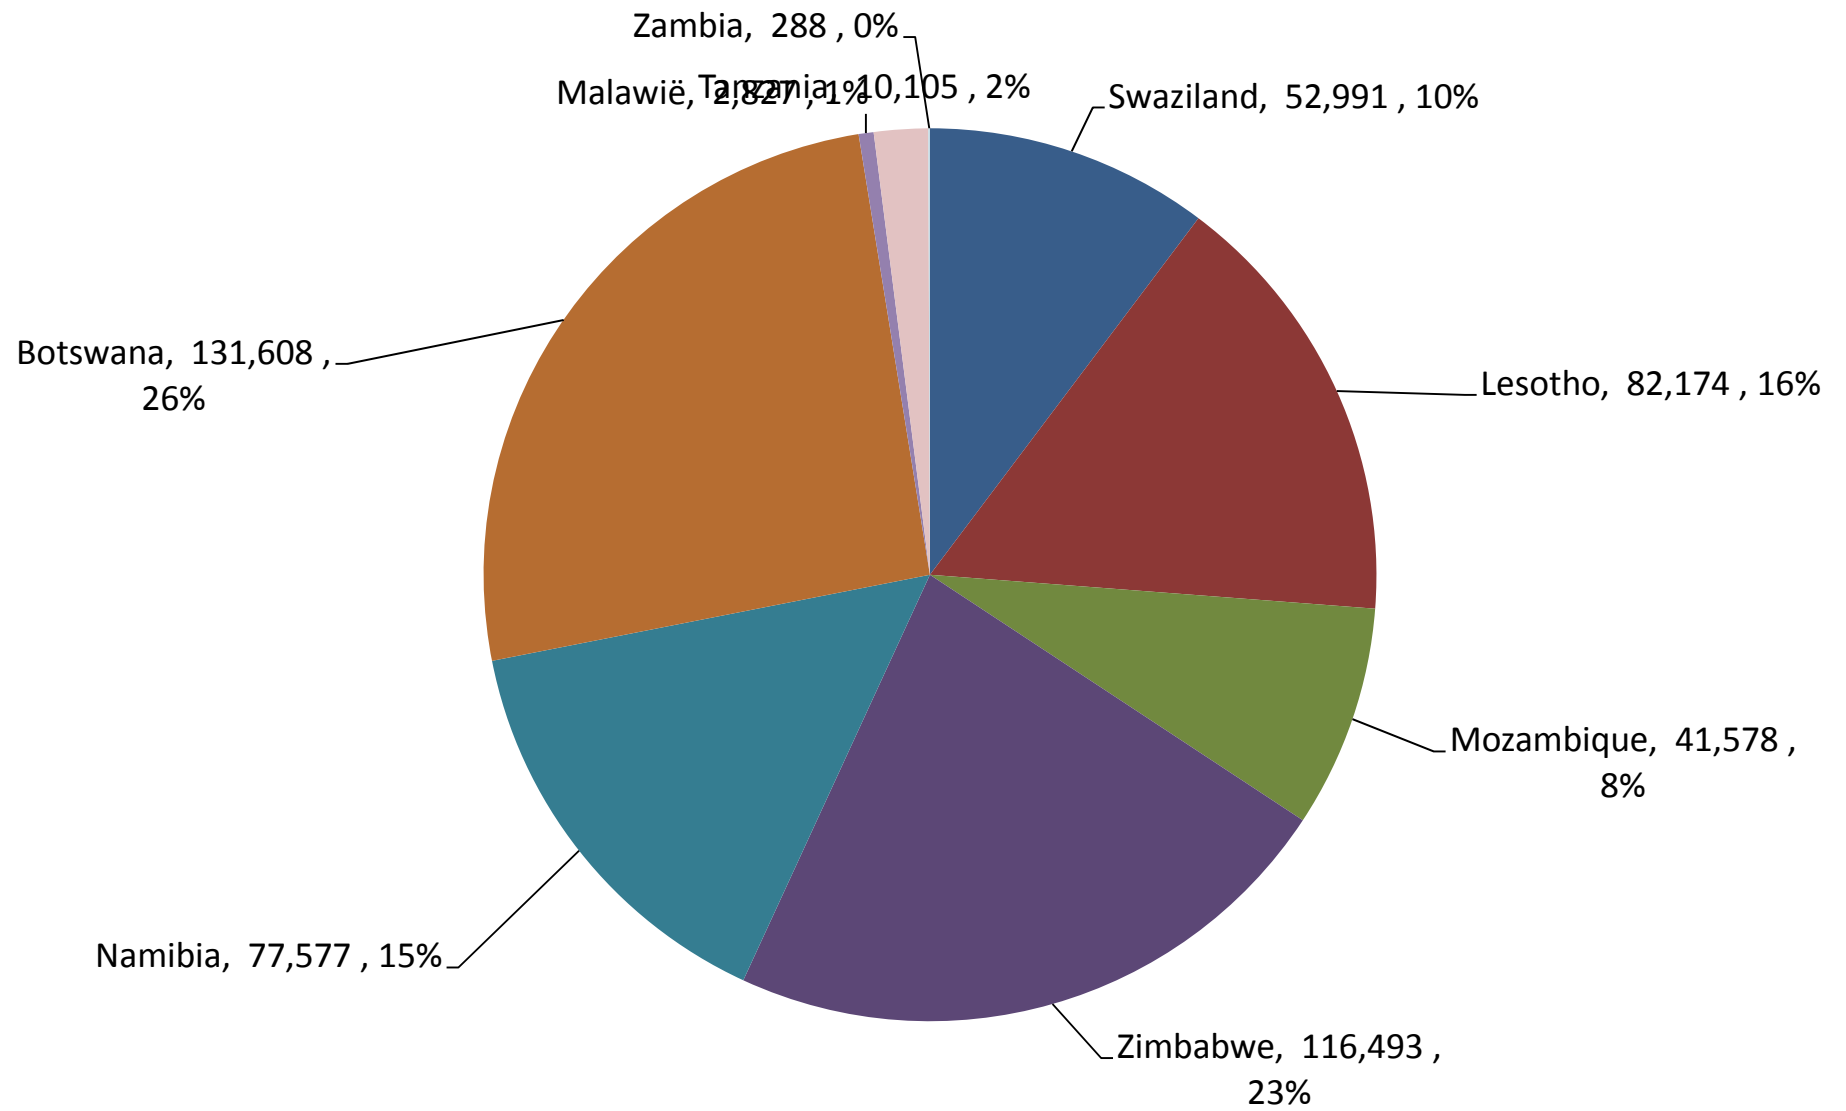

Yellow Maize Exports for 2016/17 (ton, %)

White Maize Exports for 2016/17 (ton, %)

RSA Weeklikse mielie-uitvoere RSA Weekly maize exports

Cumulative Exports of Yellow Maize for 2016/17

■ SAGIS: WEEKLIJSE INVOERE EN UITVOERE 2016/17 Bemerkingsseizoen

◆ SAGIS: WEEKLIJSE INVOERE EN UITVOERE 2015/16 Bemerkingsseizoen

Cumulative Exports of White Maize for 2016/17

■ SAGIS: WEEKLIJSE INVOERE EN UITVOERE 2015/16 Bemerkingsseizoen

◆ SAGIS: WEEKLIJSE INVOERE EN UITVOERE 2016/17 Bemerkingsseizoen