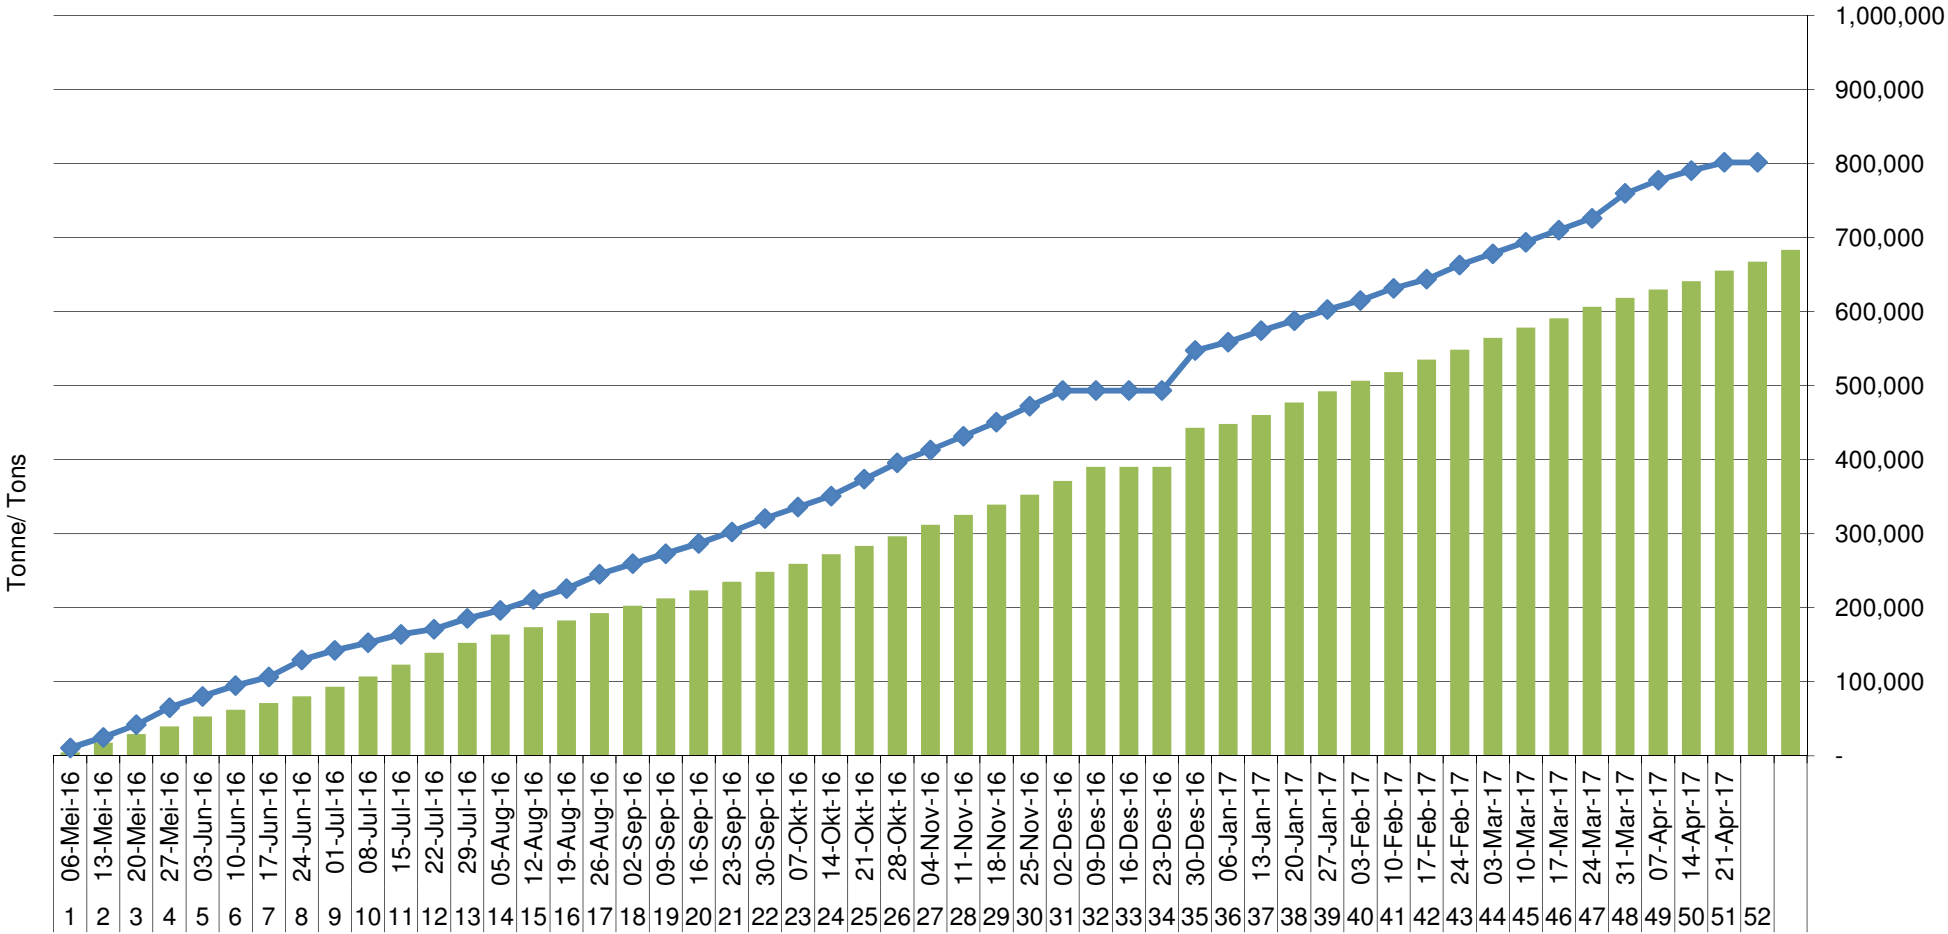

◆ SAGIS: WEEKLIJSE INVOERE EN UITVOERE 2015/16 Bemerkingsseizoen

Cumulative Exports of White Maize for 2016/17

■ SAGIS: WEEKLIJSE INVOERE EN UITVOERE 2015/16 Bemerkingsseizoen

◆ SAGIS: WEEKLIJSE INVOERE EN UITVOERE 2016/17 Bemerkingsseizoen

Cumulative Exports of Maize for 2016/17

■ SAGIS: WEEKLIJKE INVOERE EN UITVOERE 2015/16 Bemerkingsseizoen
 ◆ SAGIS: WEEKLIJKE INVOERE EN UITVOERE 2016/17 Bemerkingsseizoen

Cumulative Exports of Maize 2016/17 Bemarkingseisoen/ Marketing season