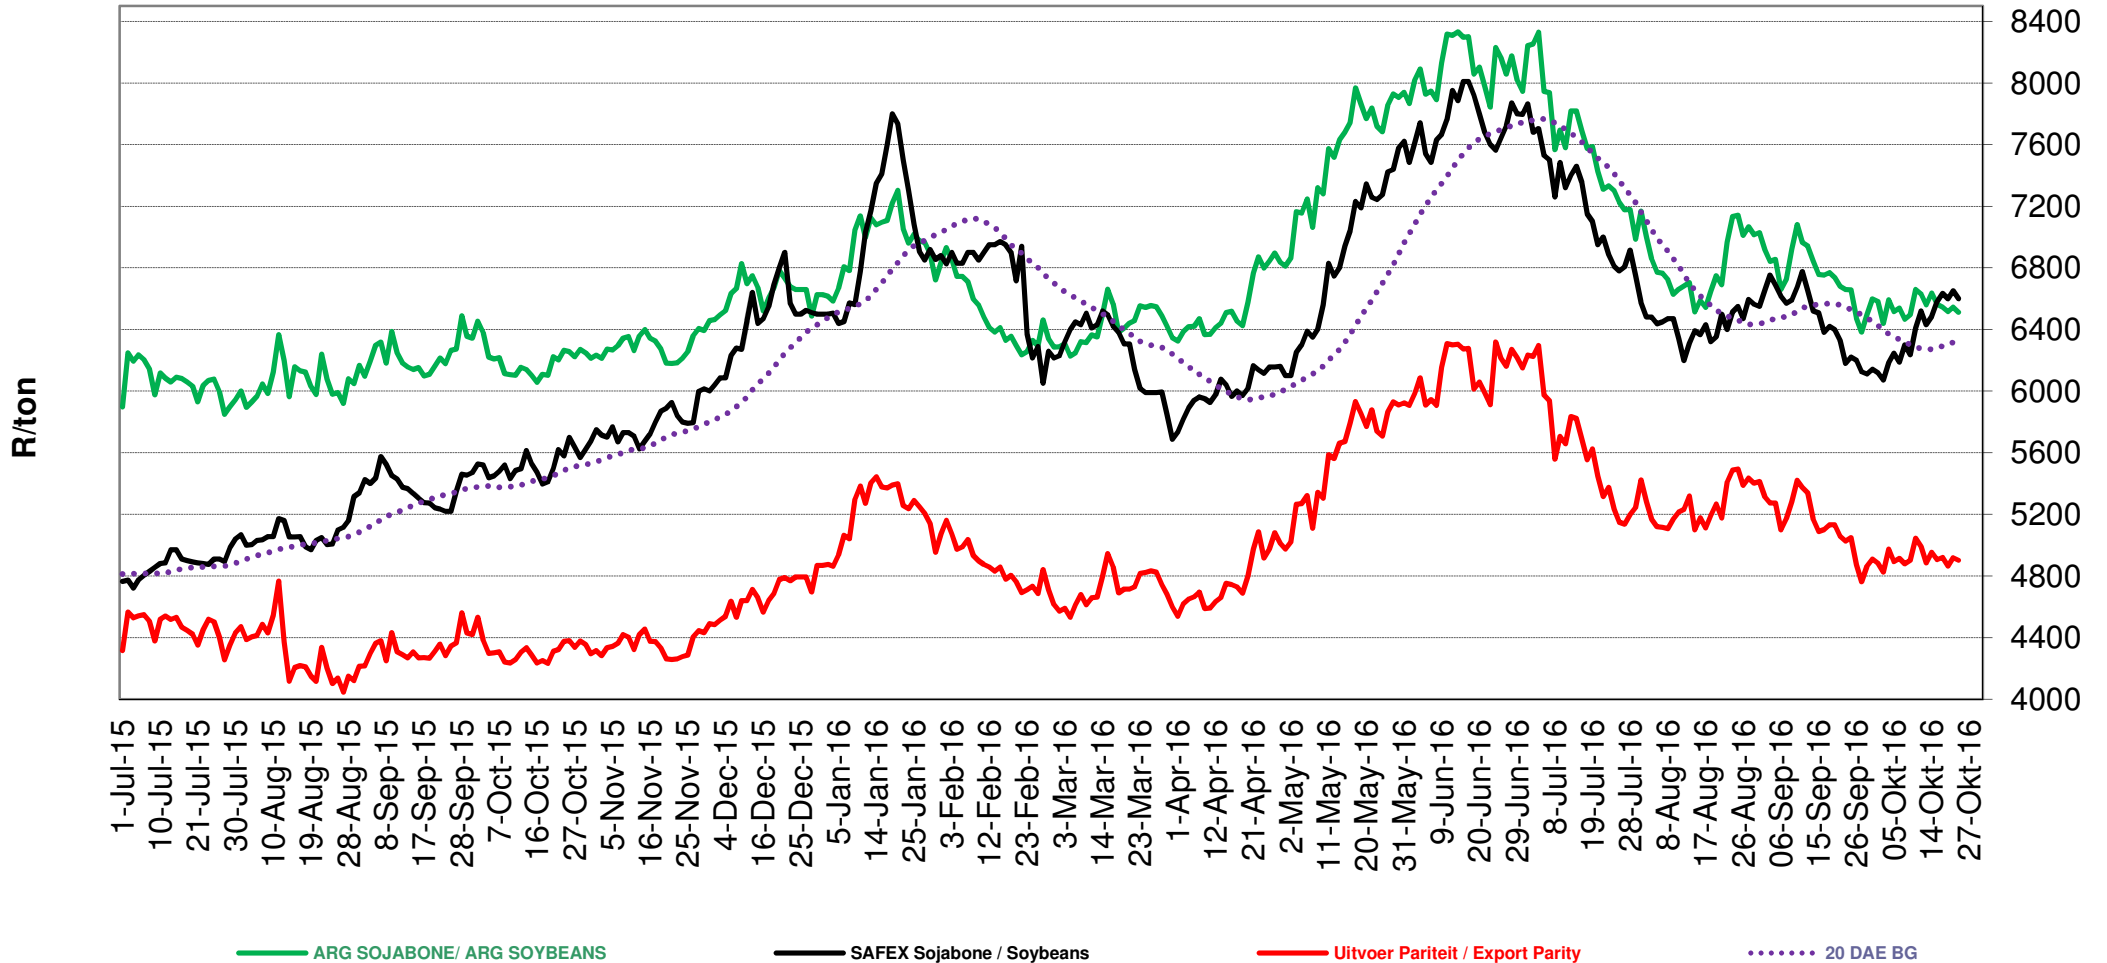

PRYSE VAN SOJABONE GELEWER IN RANDFONTEIN PRICES OF SOYBEANS DELIVERED IN RANDFONTEIN

Source: Grain SA