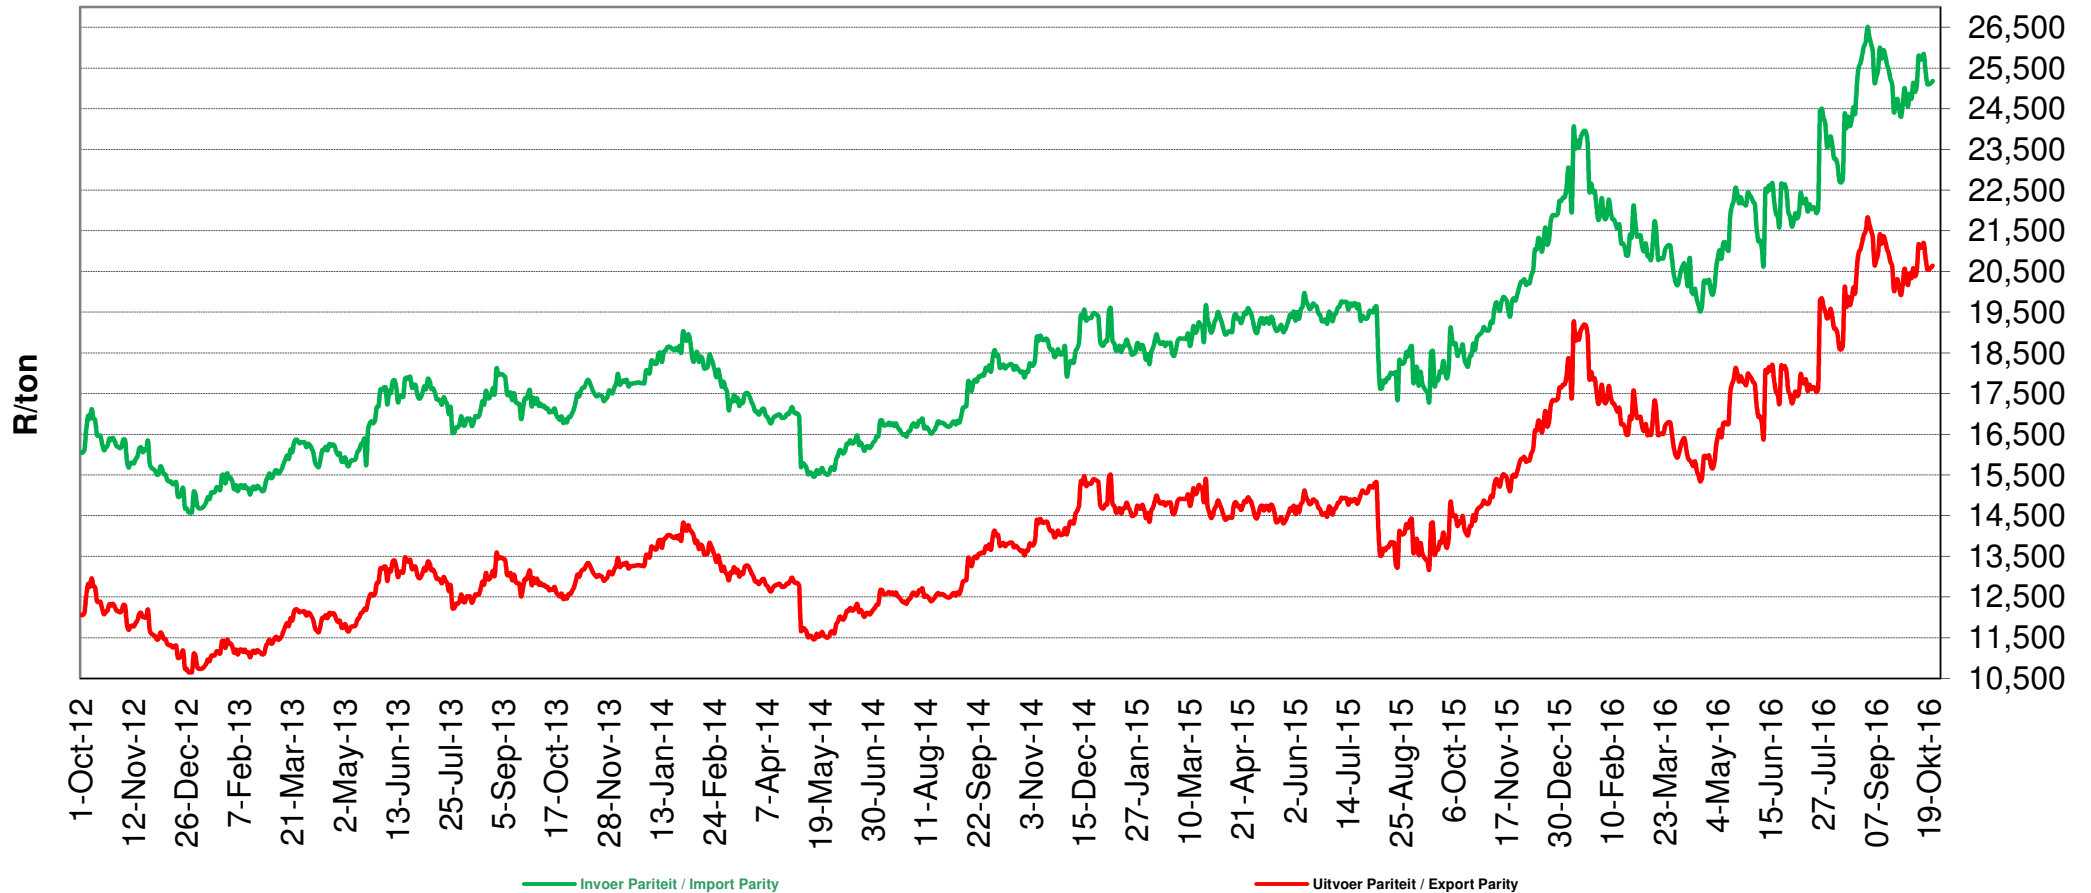

Source: Grain SA

PRYSE VAN SOJABONE GELEWER IN RANDFONTEIN PRICES OF SOYBEANS DELIVERED IN RANDFONTEIN

Source: Grain SA

Kanolapryse in die Suid-Kaap (Swellendam)/ Prices of Canola in the South Cape (Swellendam)

Source: Grain SA

**PRYSE VAN UITGEDOP EN GESORTEERDE VSA KEURGRAAD GRONDBONE MET 'N
PITGROOTTE VAN 40/50 pitgrootte (RANDFONTEIN)
PRICES OF PROCESSED AND GRADED USA CHOICE GRADE GROUNDNUTS (40/50)
(RANDFONTEIN)**