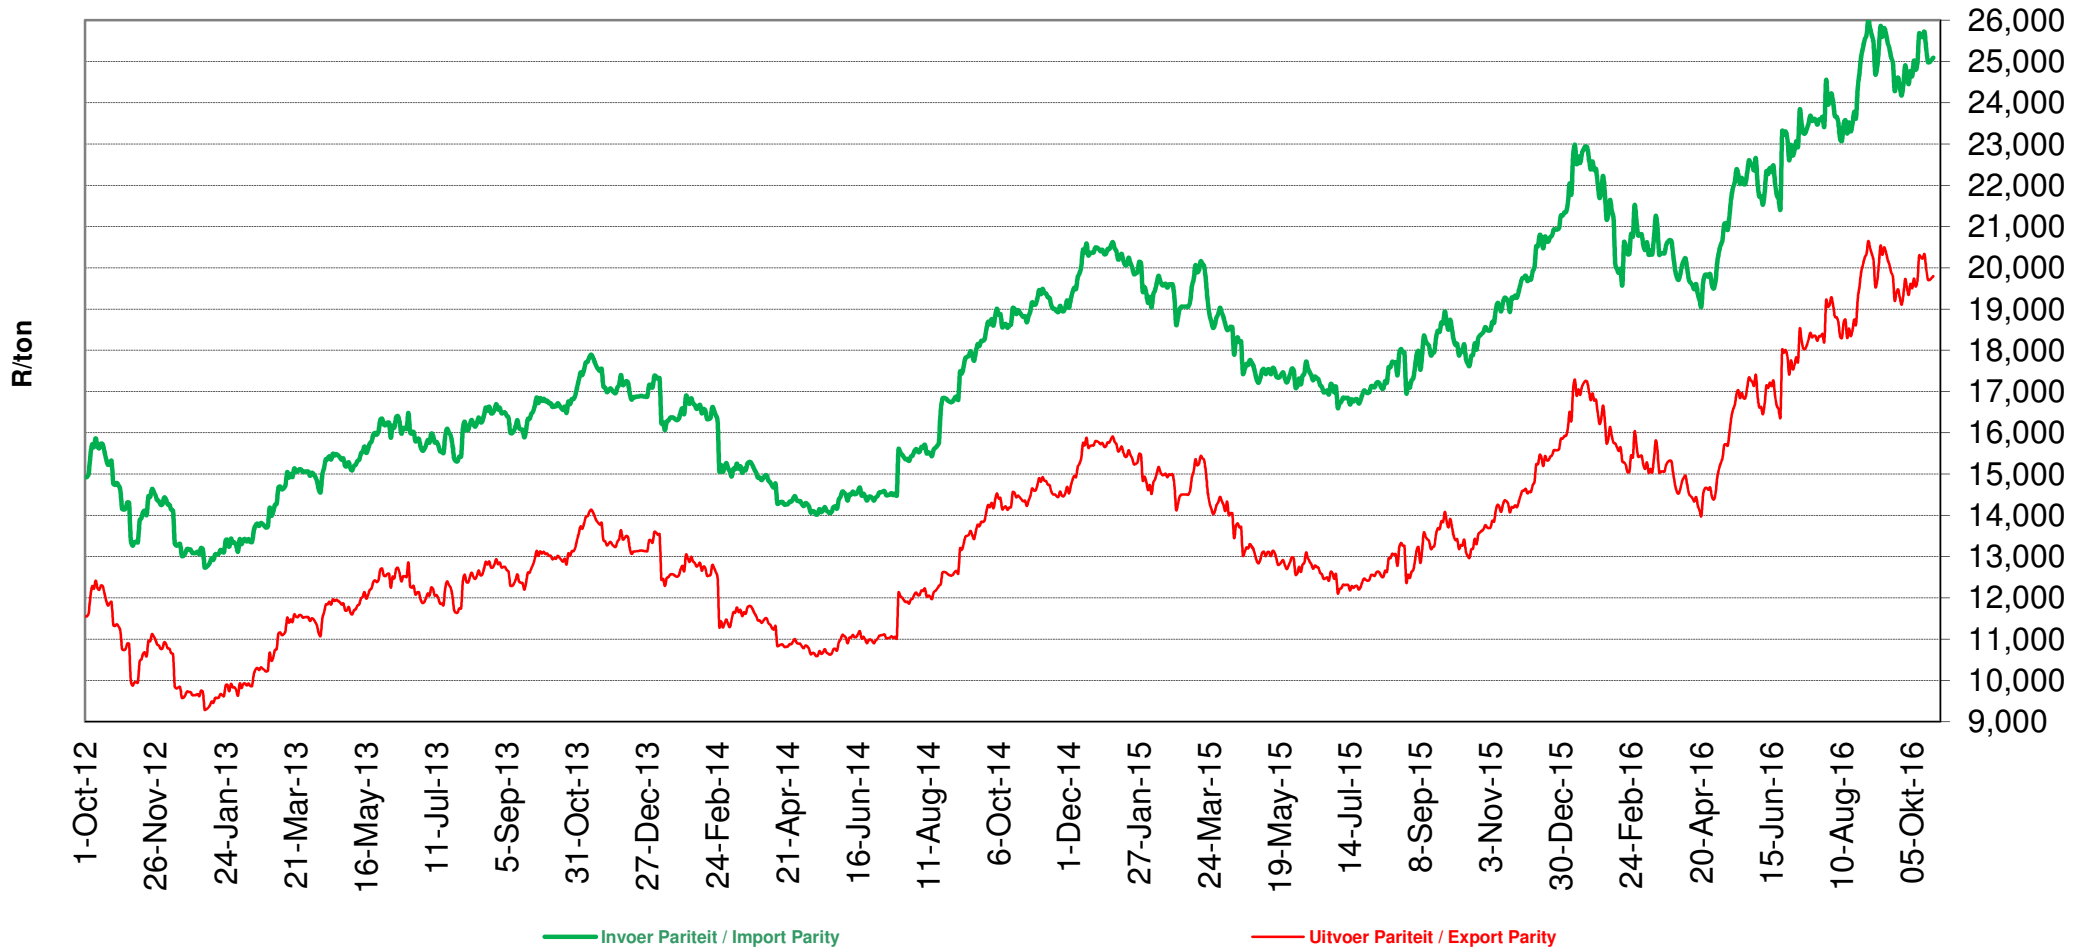

**PRYSE VAN UITGEDOP EN GESORTEERDE ARGENTYNSE KEURGRAADGRONDBONE MET 'N
PITGROOTTE VAN 40/50 (RANDFONTEIN)
PRICES OF PROCESSED AND GRADED ARGENTINEAN CHOICE GRADE GROUNDNUTS
(40/50) (RANDFONTEIN)**

Source: Grain SA