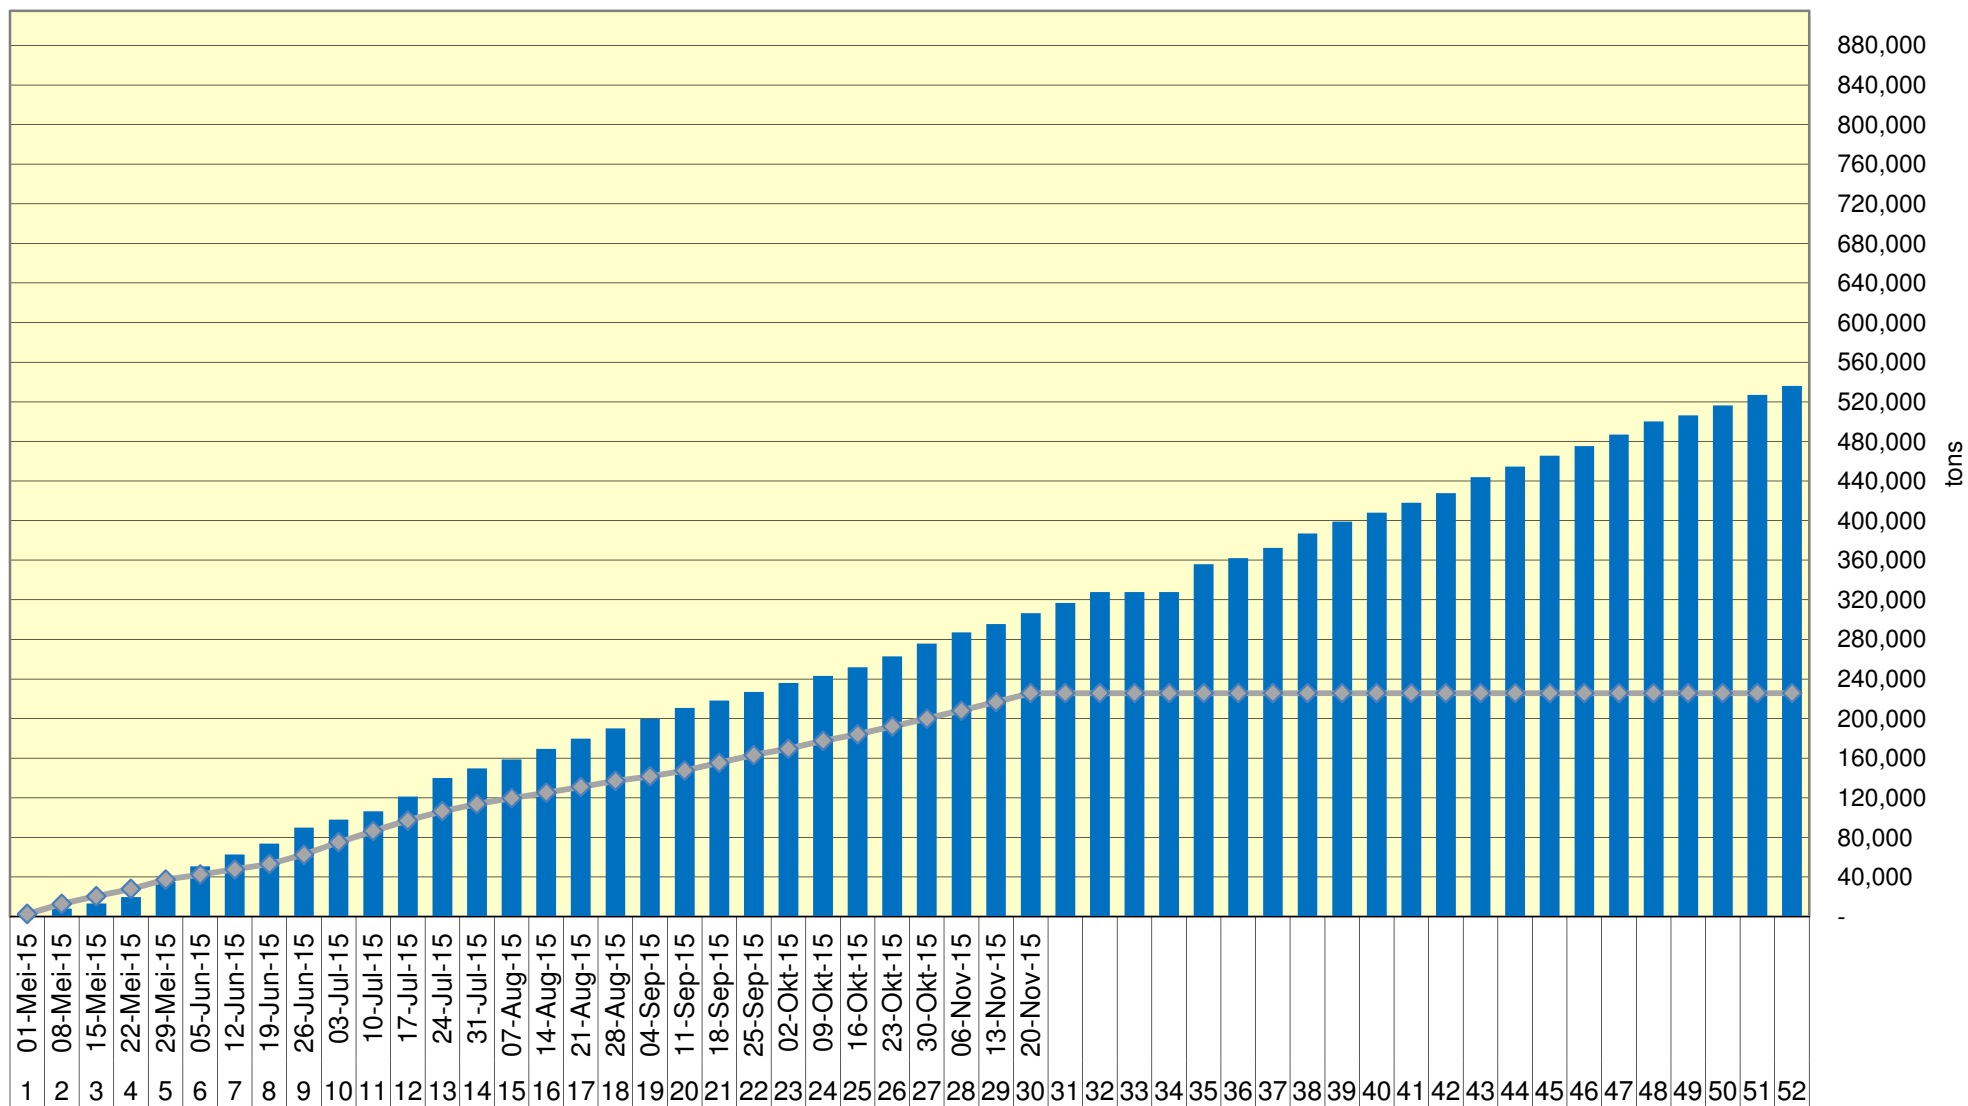

Yellow Maize Exports for 2015/16 (ton, %)

White Maize Exports for 2015/16 (ton, %)

RSA Weeklikse mielie-uitvoere RSA Weekly maize exports

Cumulative Exports of Yellow Maize for 2015/16

Cumulative Exports of White Maize for 2015/16

SAGIS: WEEKLIJKE INVOERE EN UITVOERE 2014/15 Bemerkingsseizoen

SAGIS: WEEKLIJKE INVOERE EN UITVOERE 2015/16 Bemerkingsseizoen

Cumulative Exports of Maize for 2015/16

SAGIS: WEEKLIJKE INVOERE EN UITVOERE 2014/15 Bemarkingsseizoen