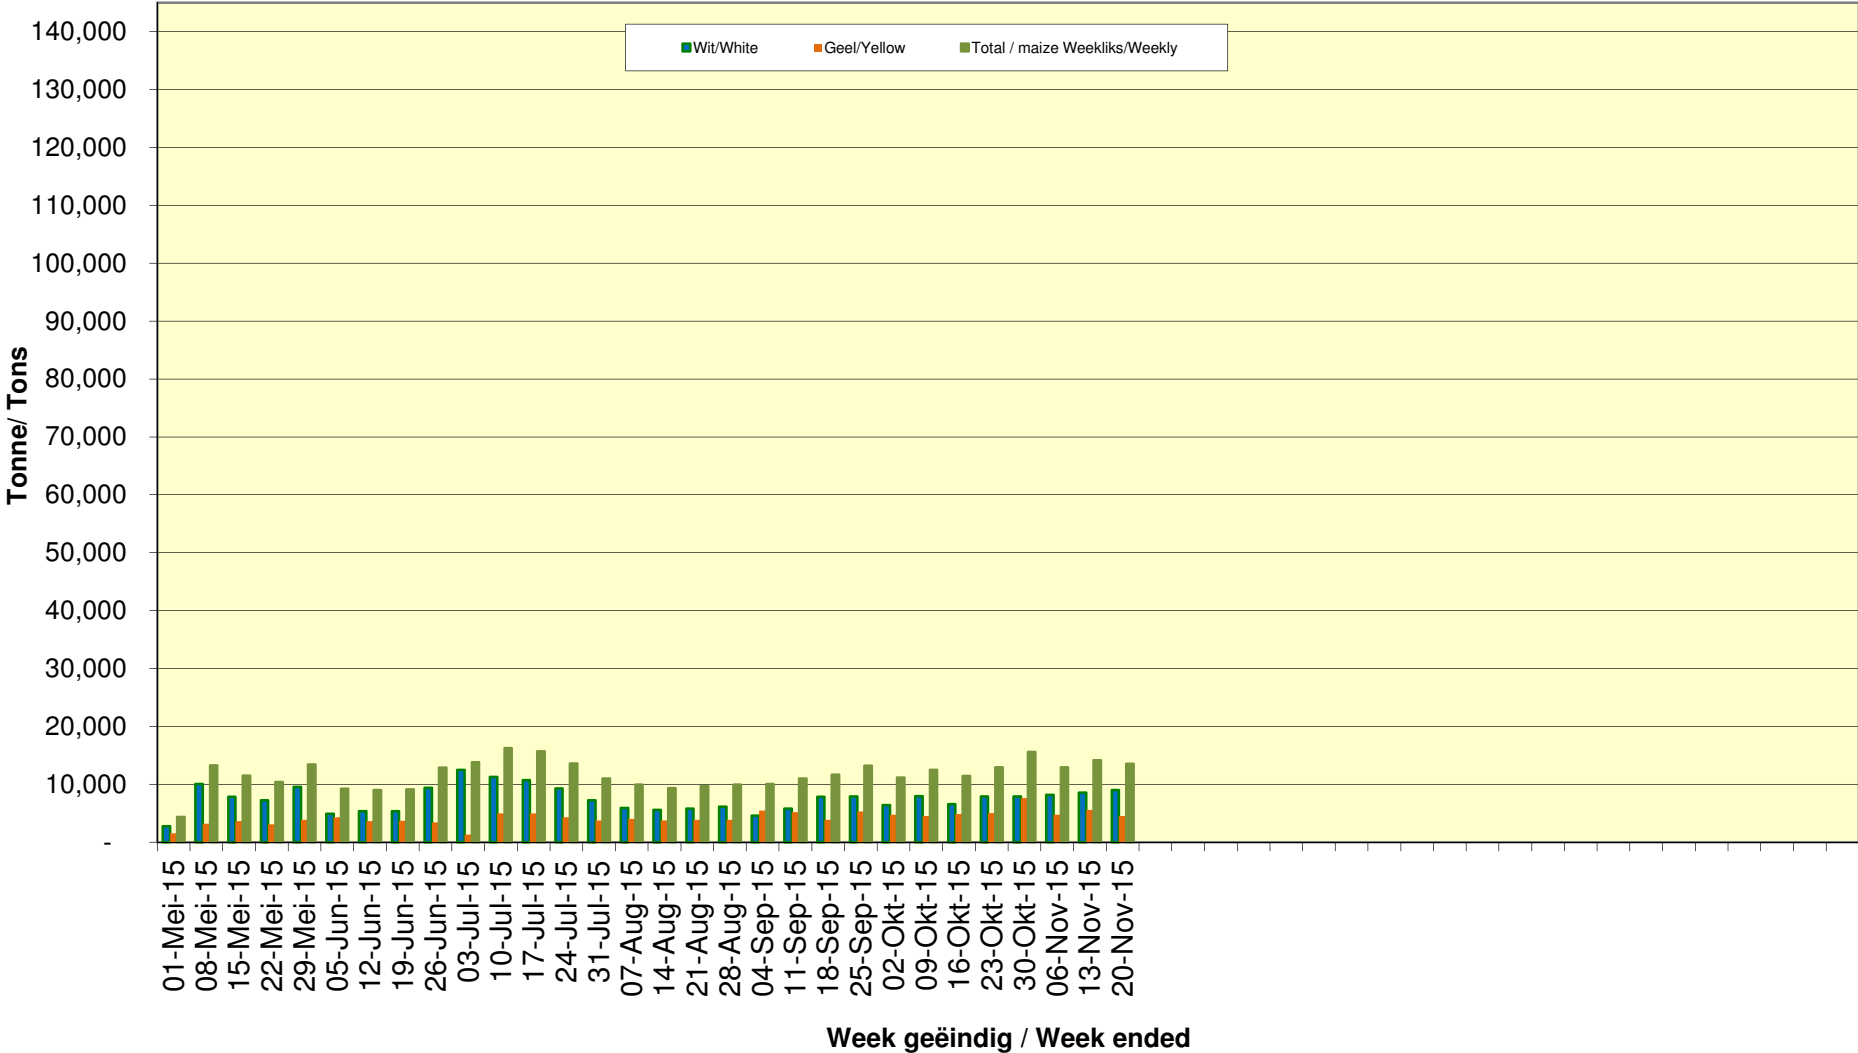

Yellow Maize Exports for 2015/16 (ton, %)

White Maize Exports for 2015/16 (ton, %)

RSA Weeklikse mielie-uitvoere RSA Weekly maize exports

Cumulative Exports of Yellow Maize for 2015/16

Cumulative Exports of White Maize for 2015/16

SAGIS: WEEKLIJKE INVOERE EN UITVOERE 2014/15 Bemerkingsseizoen

SAGIS: WEEKLIJKE INVOERE EN UITVOERE 2015/16 Bemerkingsseizoen

Cumulative Exports of Maize for 2015/16

SAGIS: WEEKLIJKE INVOERE EN UITVOERE 2014/15 Bemarkingsseizoen