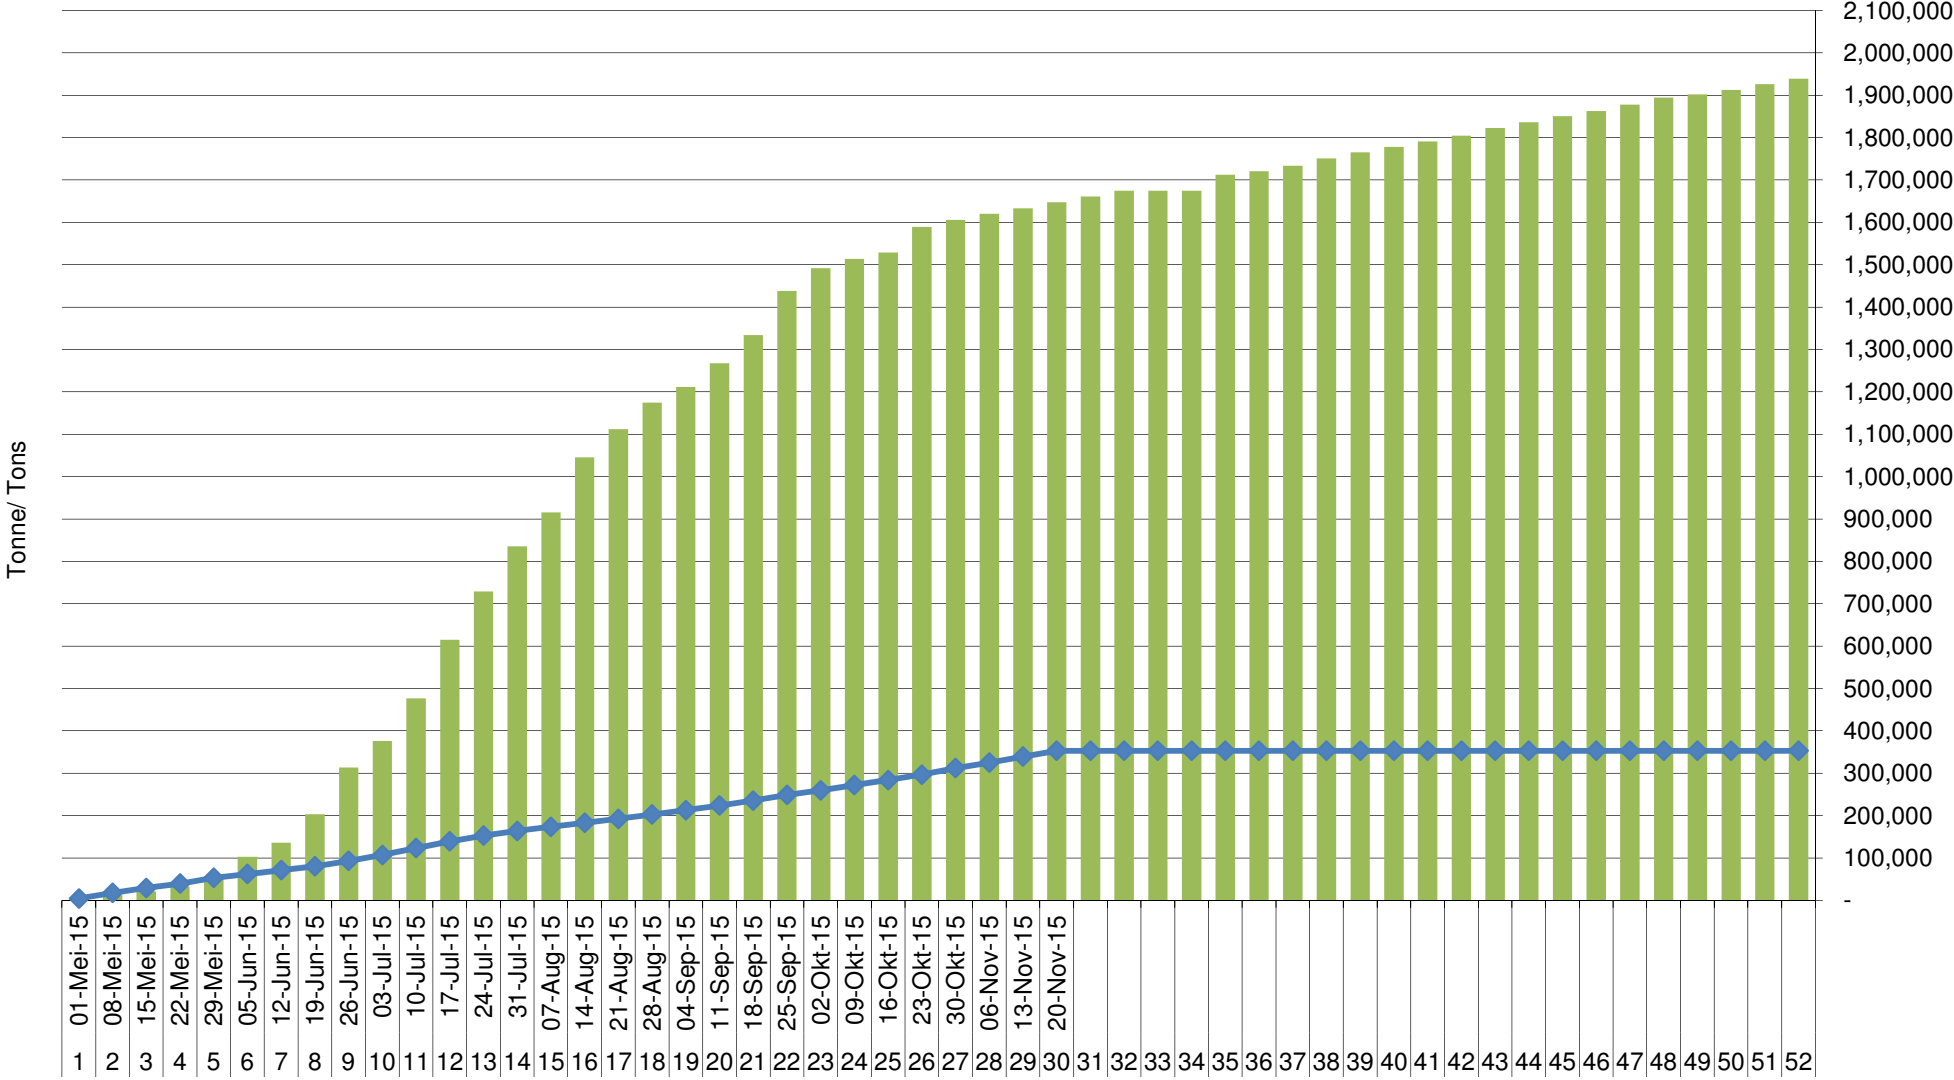

Cumulative Exports of Maize for 2015/16