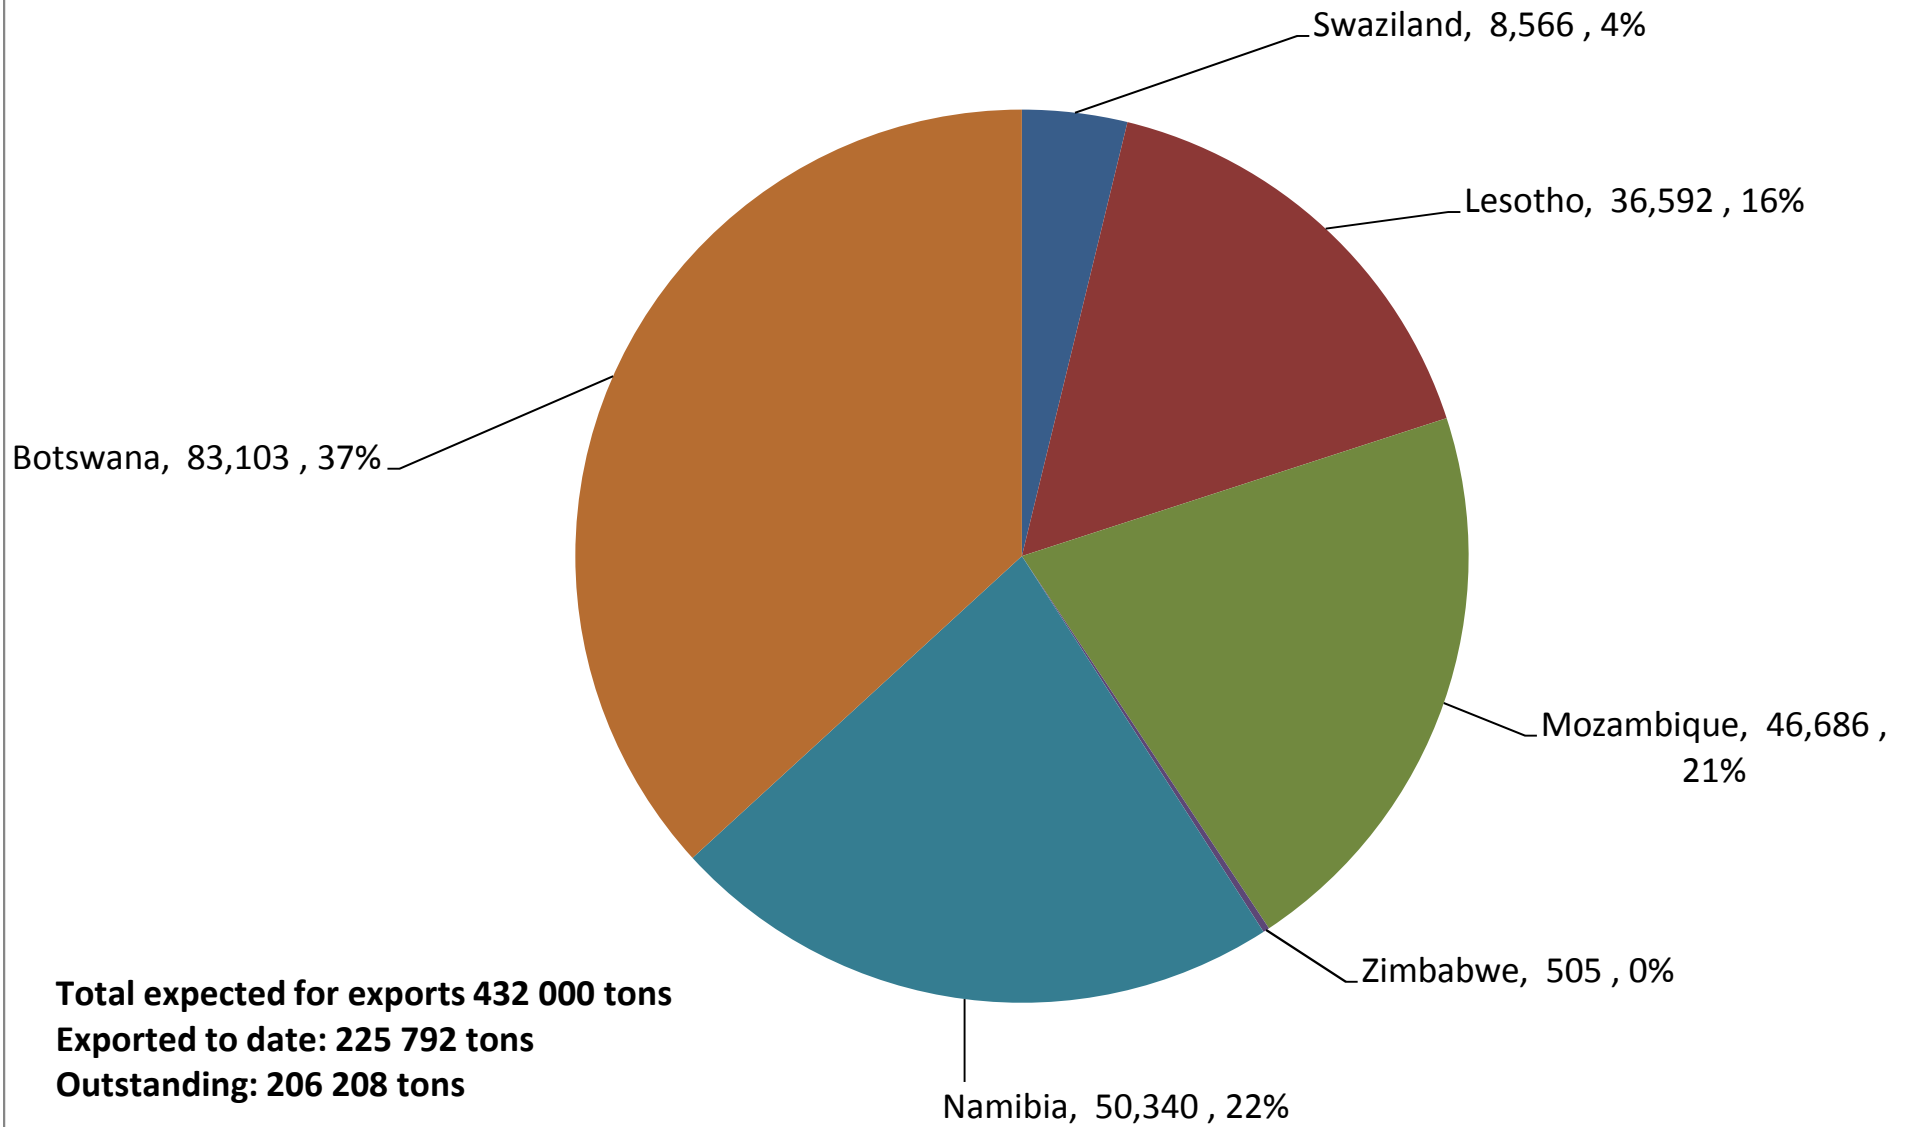

Yellow Maize Exports for 2015/16 (ton, %)

White Maize Exports for 2015/16 (ton, %)

RSA Weeklikse mielie-uitvoere RSA Weekly maize exports

Cumulative Exports of Yellow Maize for 2015/16

Cumulative Exports of White Maize for 2015/16

SAGIS: WEEKLIJKE INVOERE EN UITVOERE 2014/15 Bemerkingsseizoen

SAGIS: WEEKLIJKE INVOERE EN UITVOERE 2015/16 Bemerkingsseizoen

Cumulative Exports of Maize for 2015/16

SAGIS: WEEKLIJKE INVOERE EN UITVOERE 2014/15 Bemarkingsseizoen