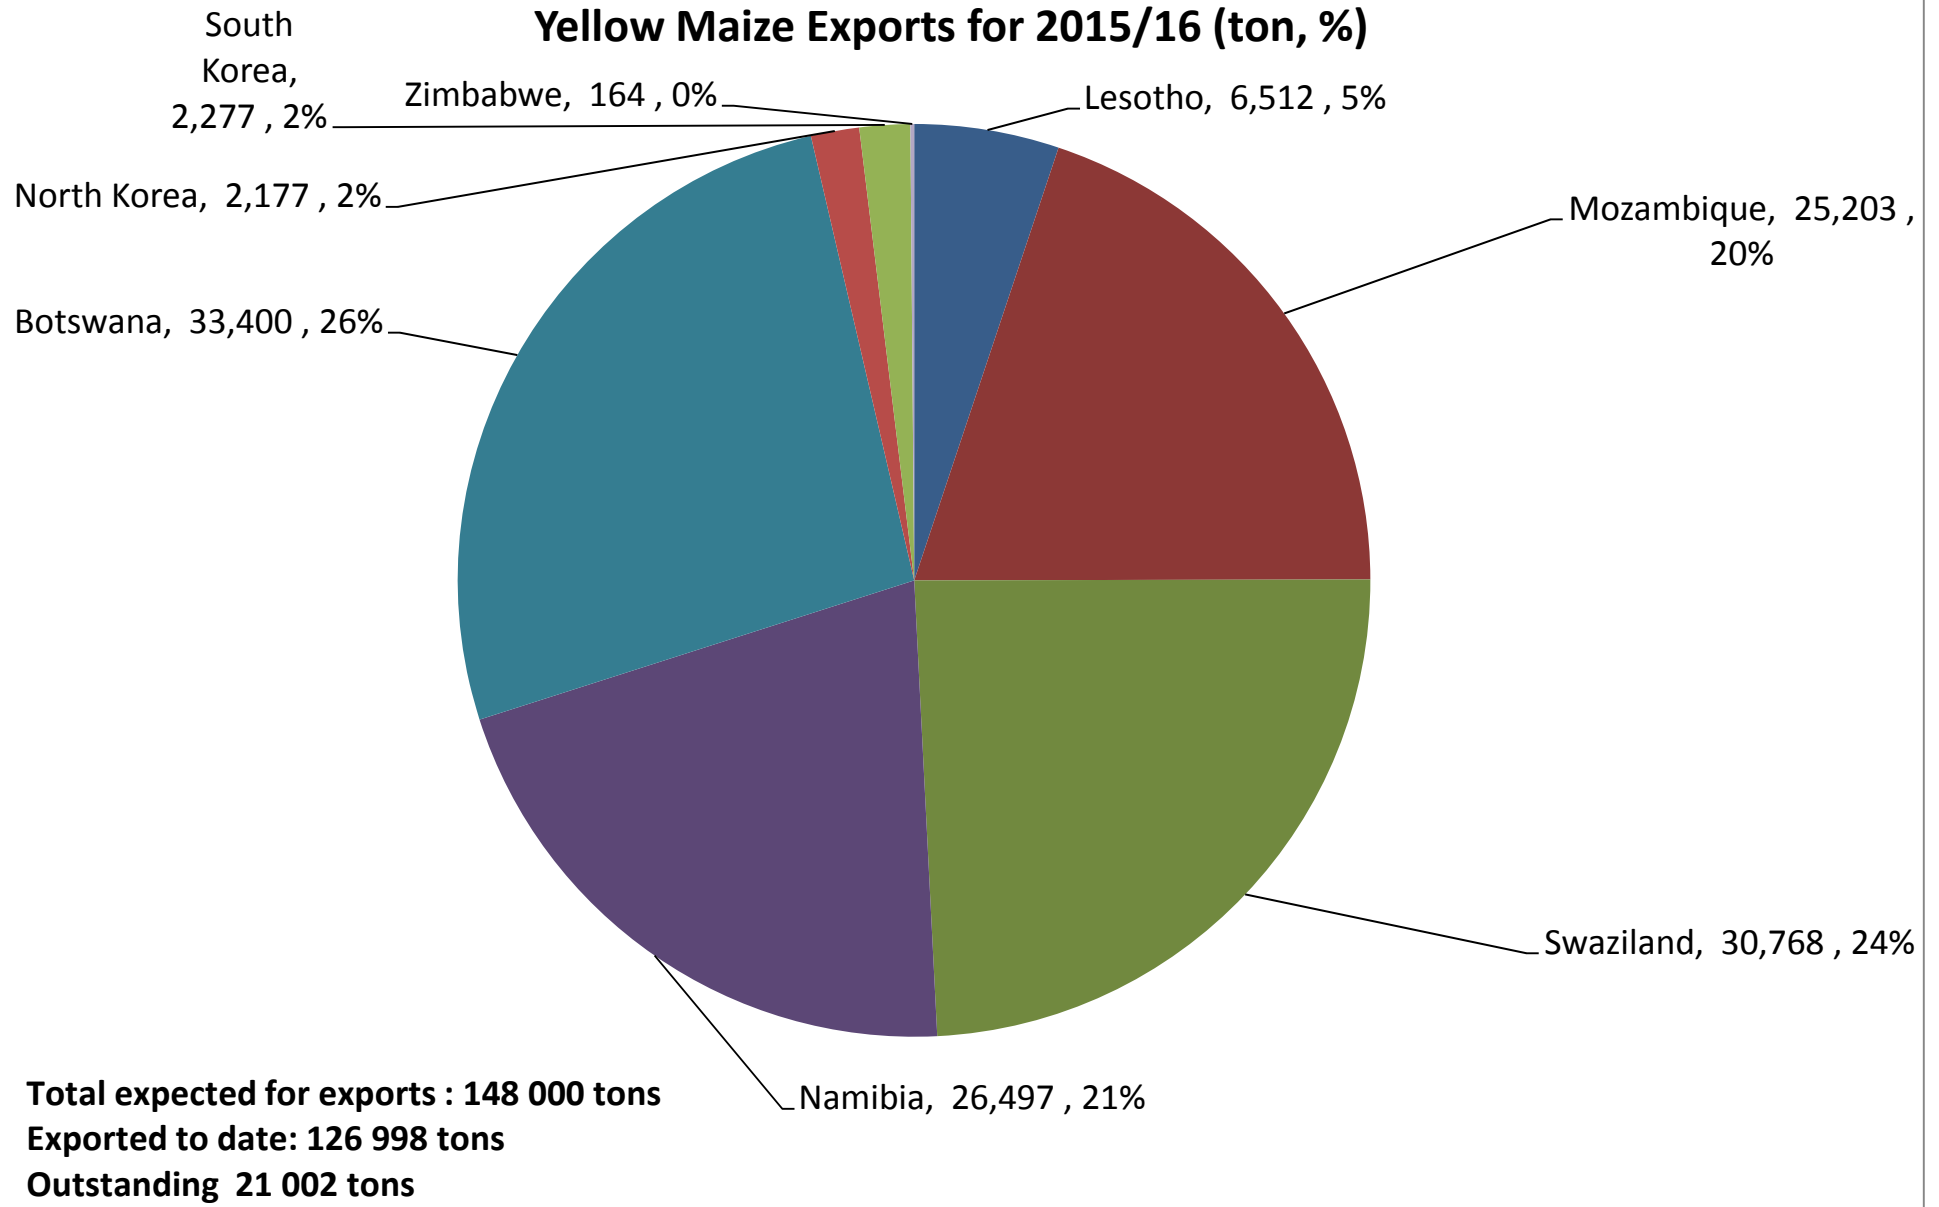

Yellow Maize Exports for 2015/16 (ton, %)

White Maize Exports for 2015/16 (ton, %)

RSA Weeklikse mielie-uitvoere RSA Weekly maize exports

Cumulative Exports of Yellow Maize for 2015/16

Cumulative Exports of White Maize for 2015/16

SAGIS: WEEKLIJKE INVOERE EN UITVOERE 2014/15 Bemerkingsseizoen

SAGIS: WEEKLIJKE INVOERE EN UITVOERE 2015/16 Bemerkingsseizoen

Cumulative Exports of Maize for 2015/16

SAGIS: WEEKLIJKE INVOERE EN UITVOERE 2014/15 Bemarkingsseizoen