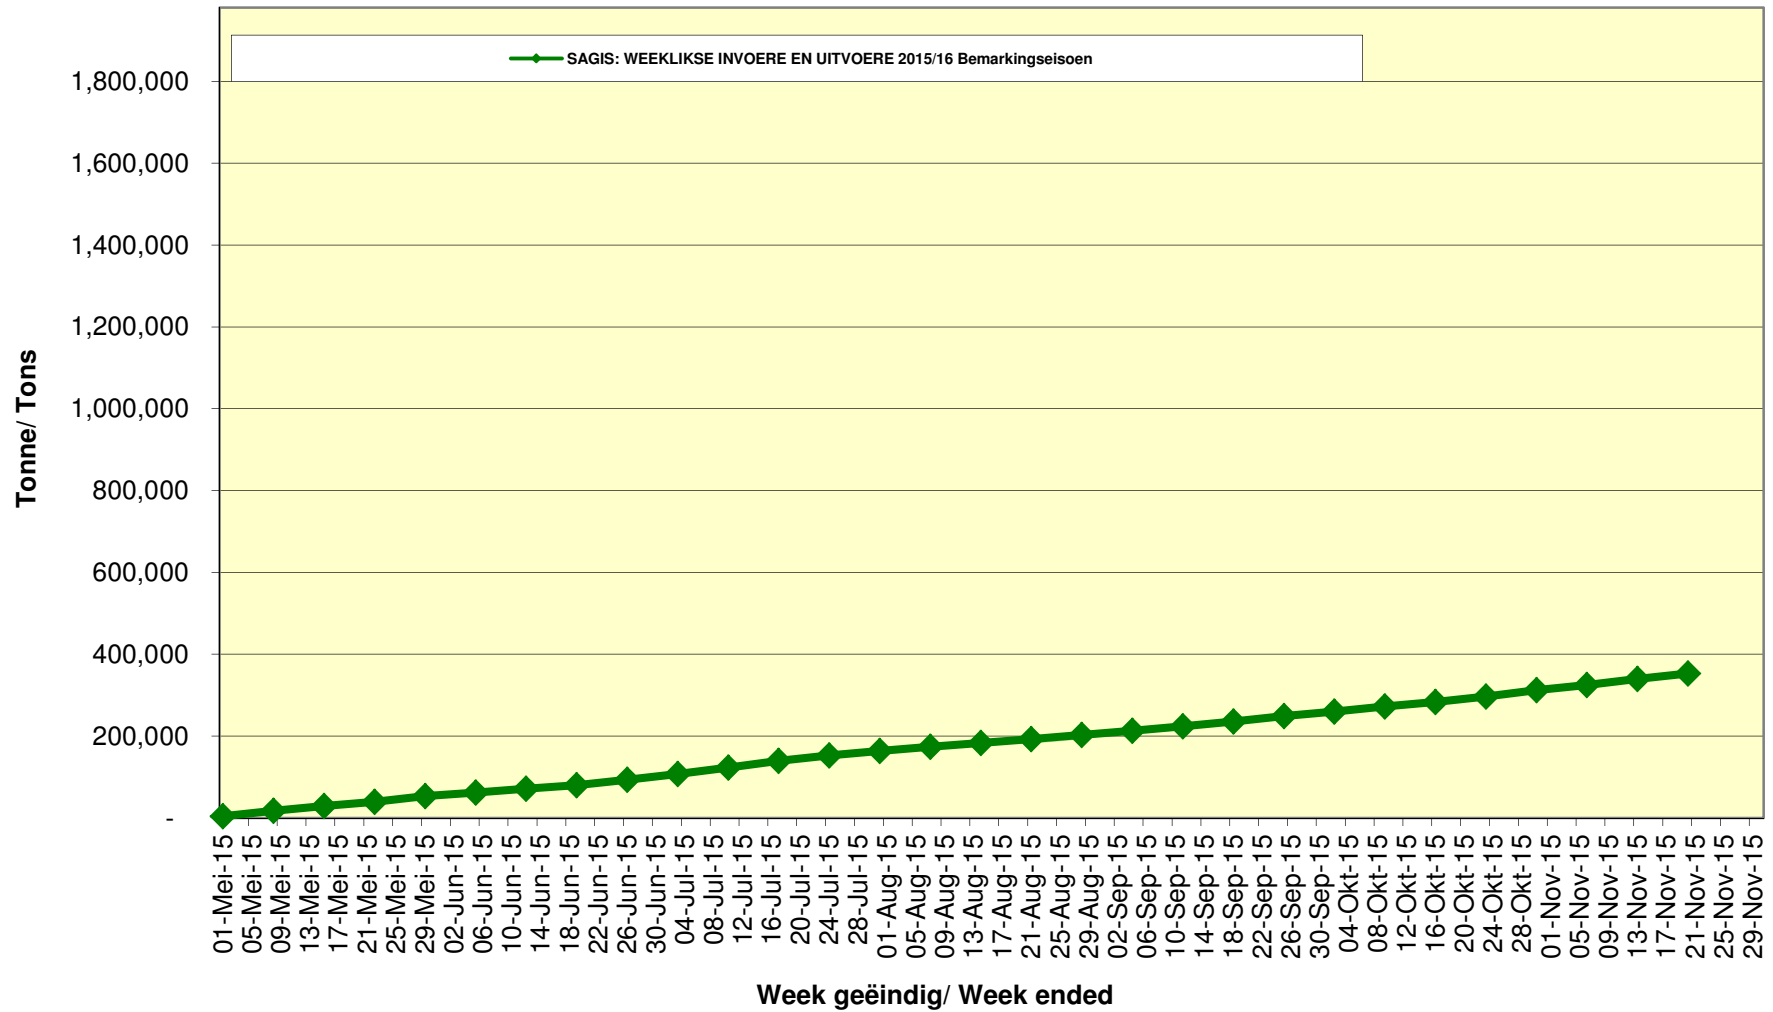

Cumulative Exports of Maize 2015/16 Bemarkingseisoen/ Marketing season