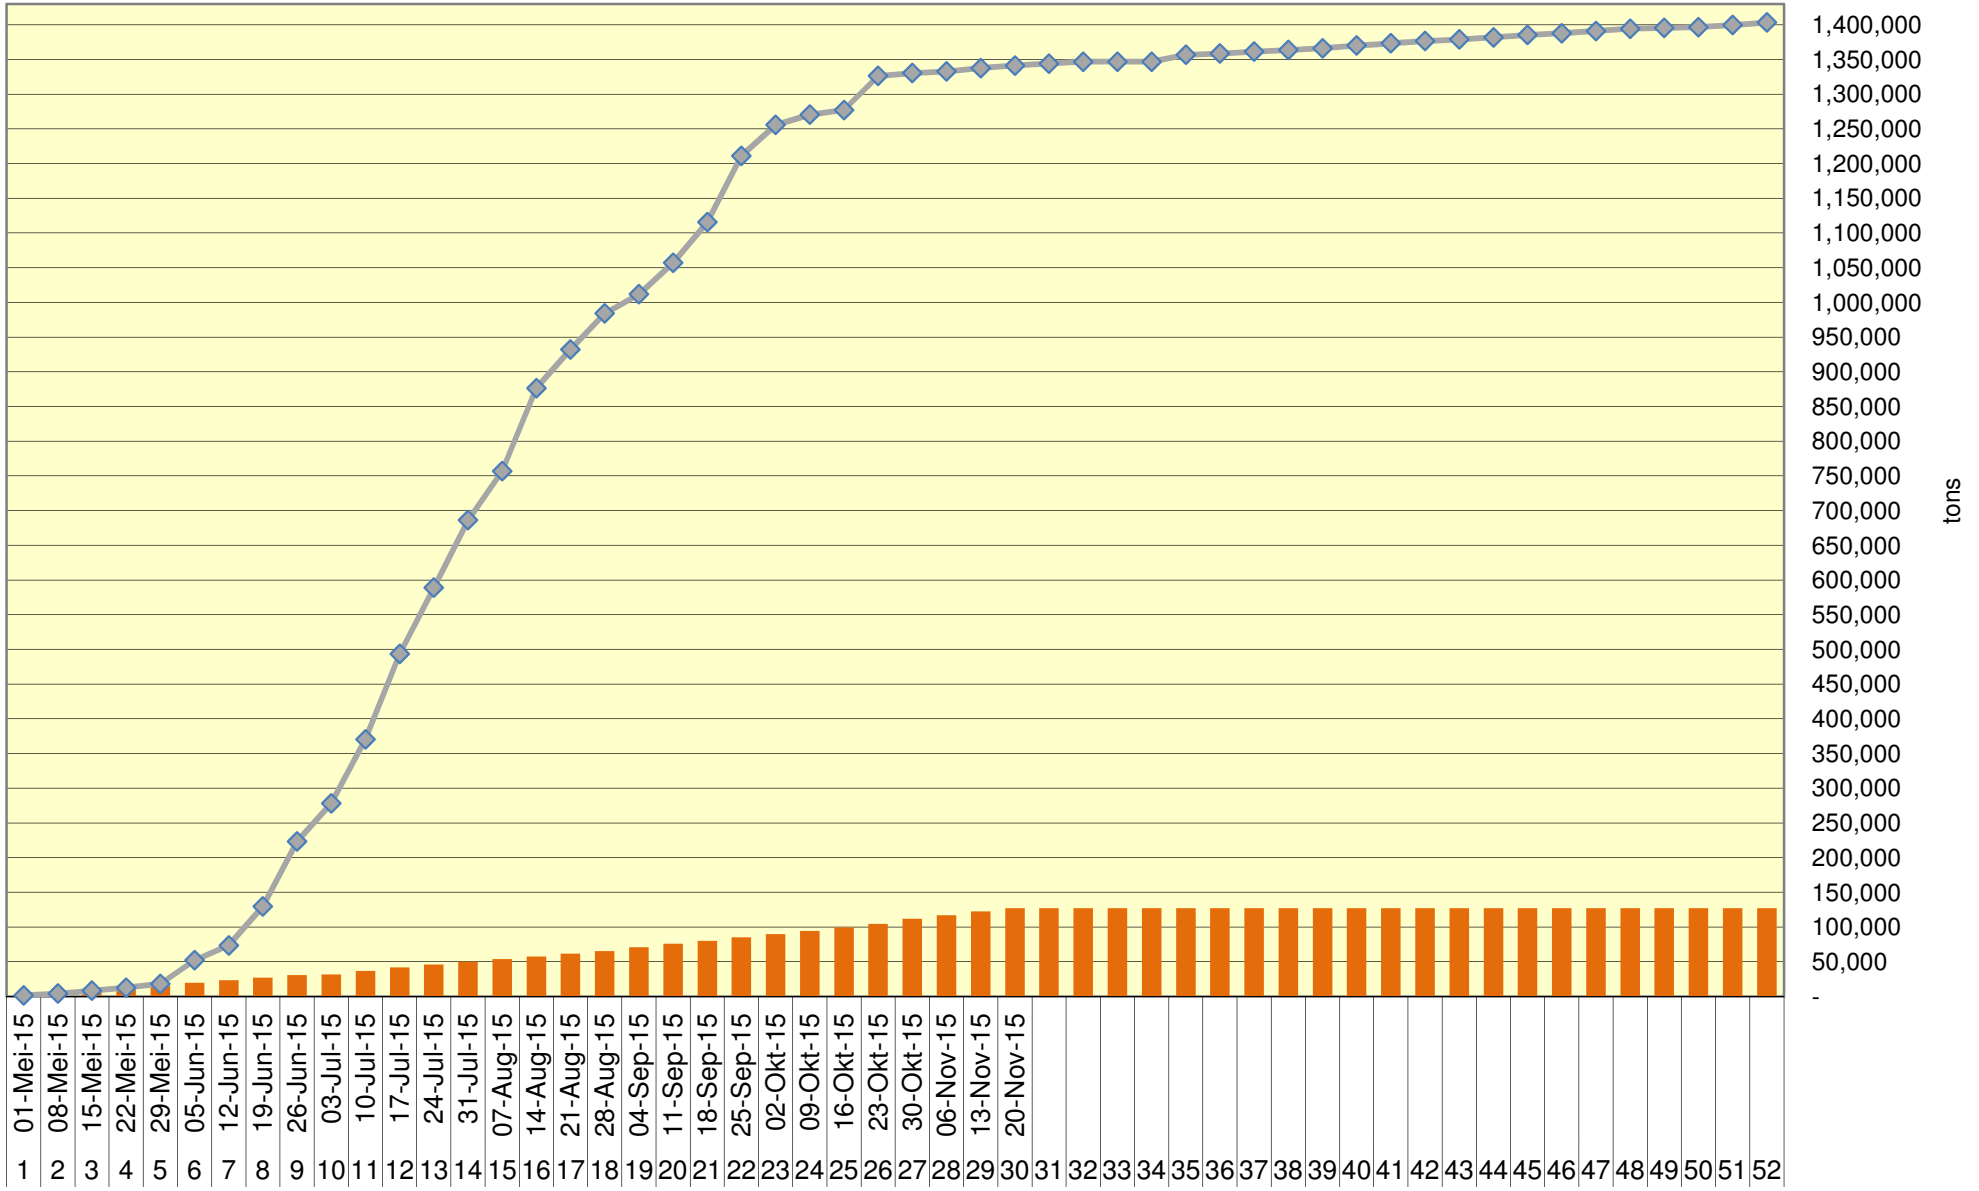

Yellow Maize Exports for 2015/16 (ton, %)

White Maize Exports for 2015/16 (ton, %)

RSA Weeklikse mielie-uitvoere RSA Weekly maize exports

Cumulative Exports of Yellow Maize for 2015/16

Cumulative Exports of White Maize for 2015/16

SAGIS: WEEKLIJKE INVOERE EN UITVOERE 2014/15 Bemerkingsseizoen

SAGIS: WEEKLIJKE INVOERE EN UITVOERE 2015/16 Bemerkingsseizoen

Cumulative Exports of Maize for 2015/16

SAGIS: WEEKLIJKE INVOERE EN UITVOERE 2014/15 Bemarkingsseizoen