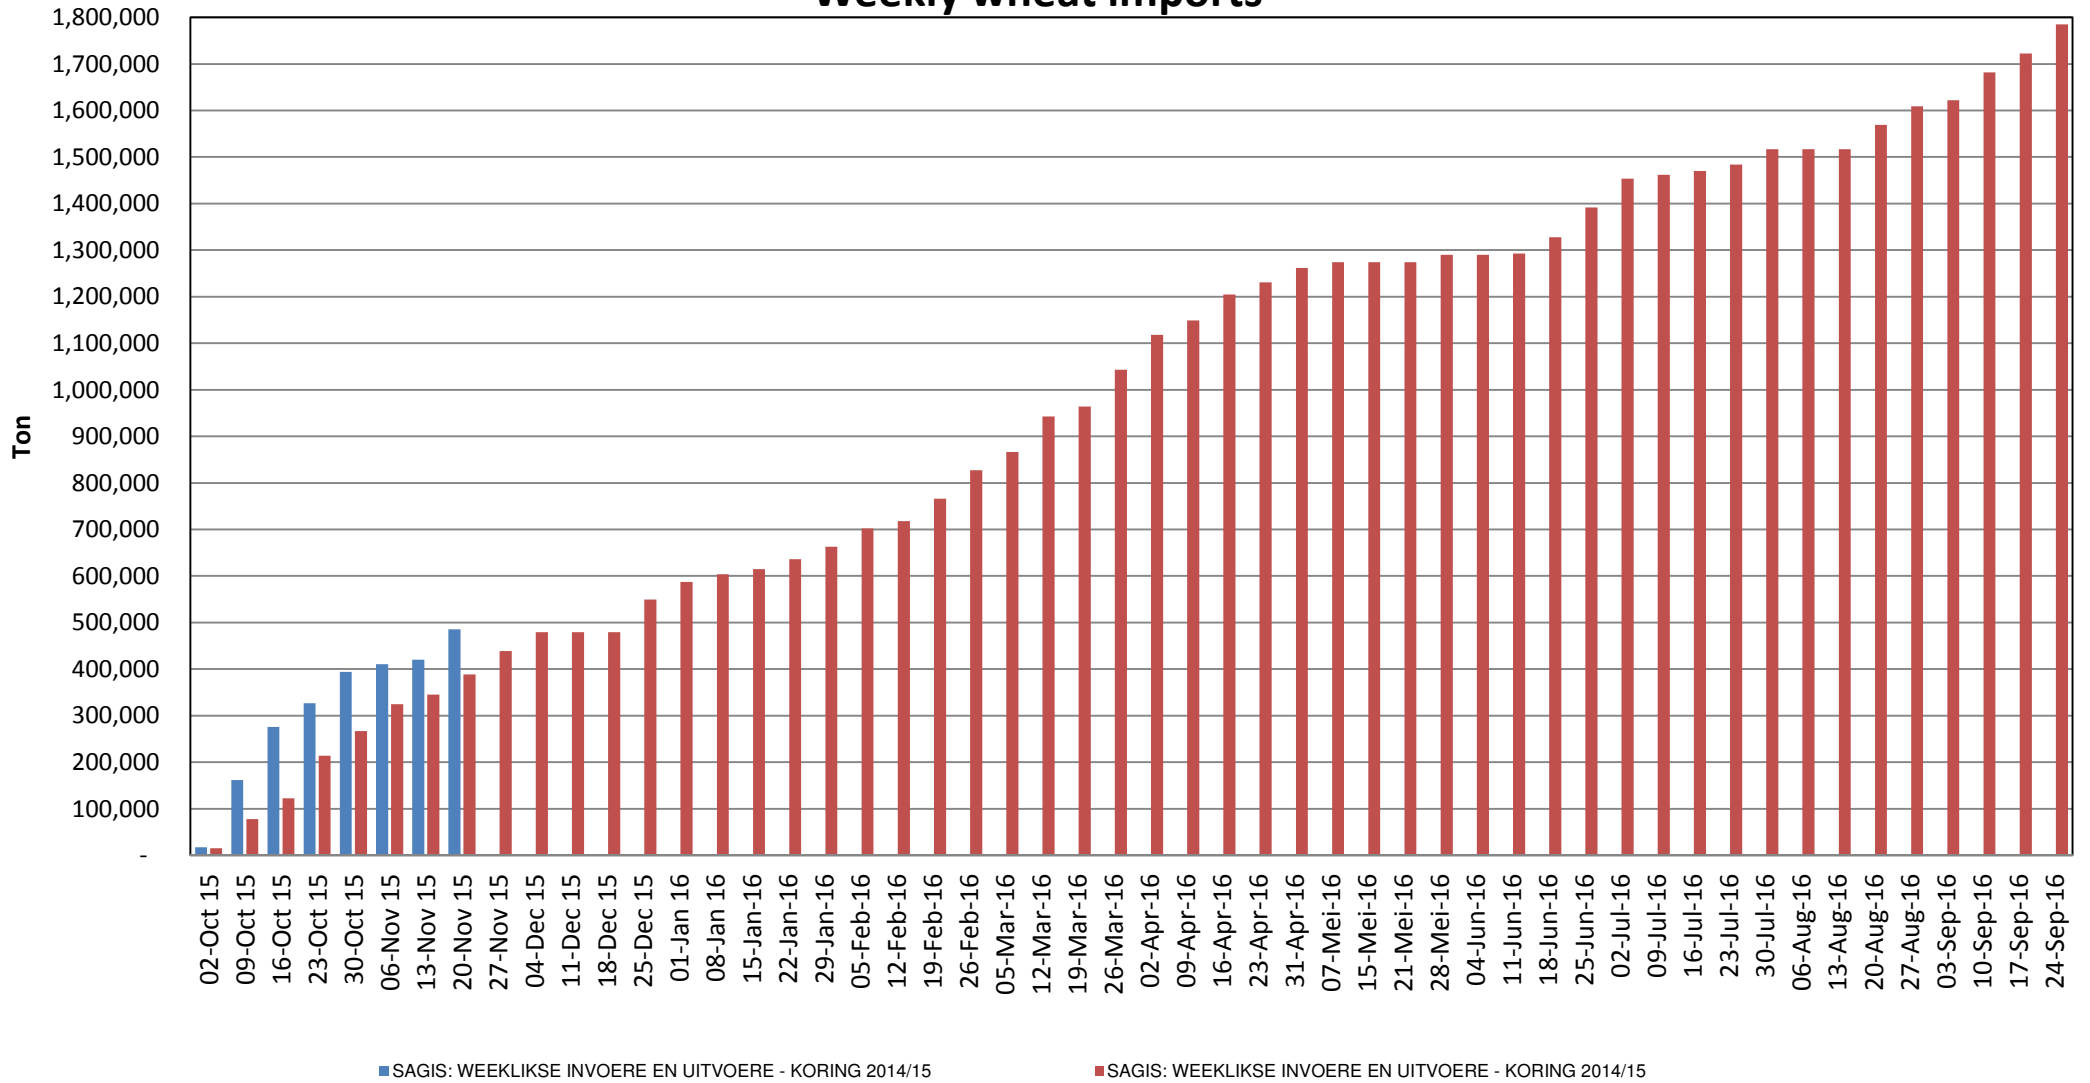

South African Wheat Imports / Suid-Afrikaanse Koring Invoere

Wekelijkse koring invoere / Weekly wheat imports

Koringinvoere/Wheat imports - 2014/2015 (ton)

Koringuitvoere/Wheat exports - 2014/2015 (ton)

KORING: IN EN UITVOERE (2014/2015) WHEAT : IMPORTS AND EXPORTS (2014/2015)