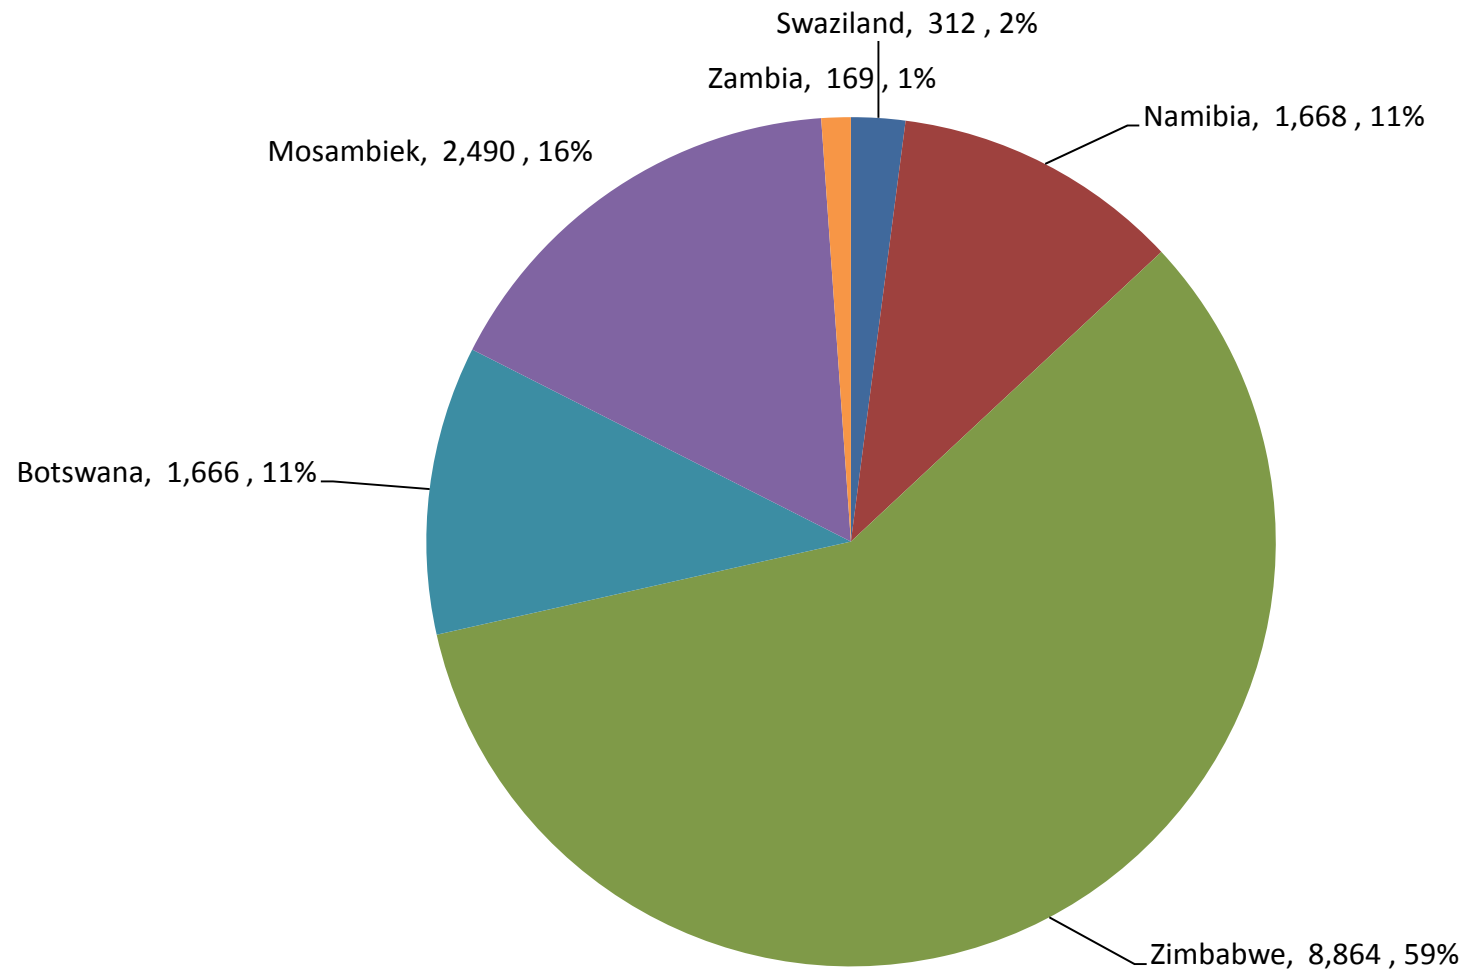

South African Wheat Imports / Suid-Afrikaanse Koring Invoere

Wekelijkse koring invoere / Weekly wheat imports

Koringinvoere/Wheat imports - 2014/2015 (ton)

Koringuitvoere/Wheat exports - 2014/2015 (ton)

KORING: IN EN UITVOERE (2014/2015) WHEAT : IMPORTS AND EXPORTS (2014/2015)