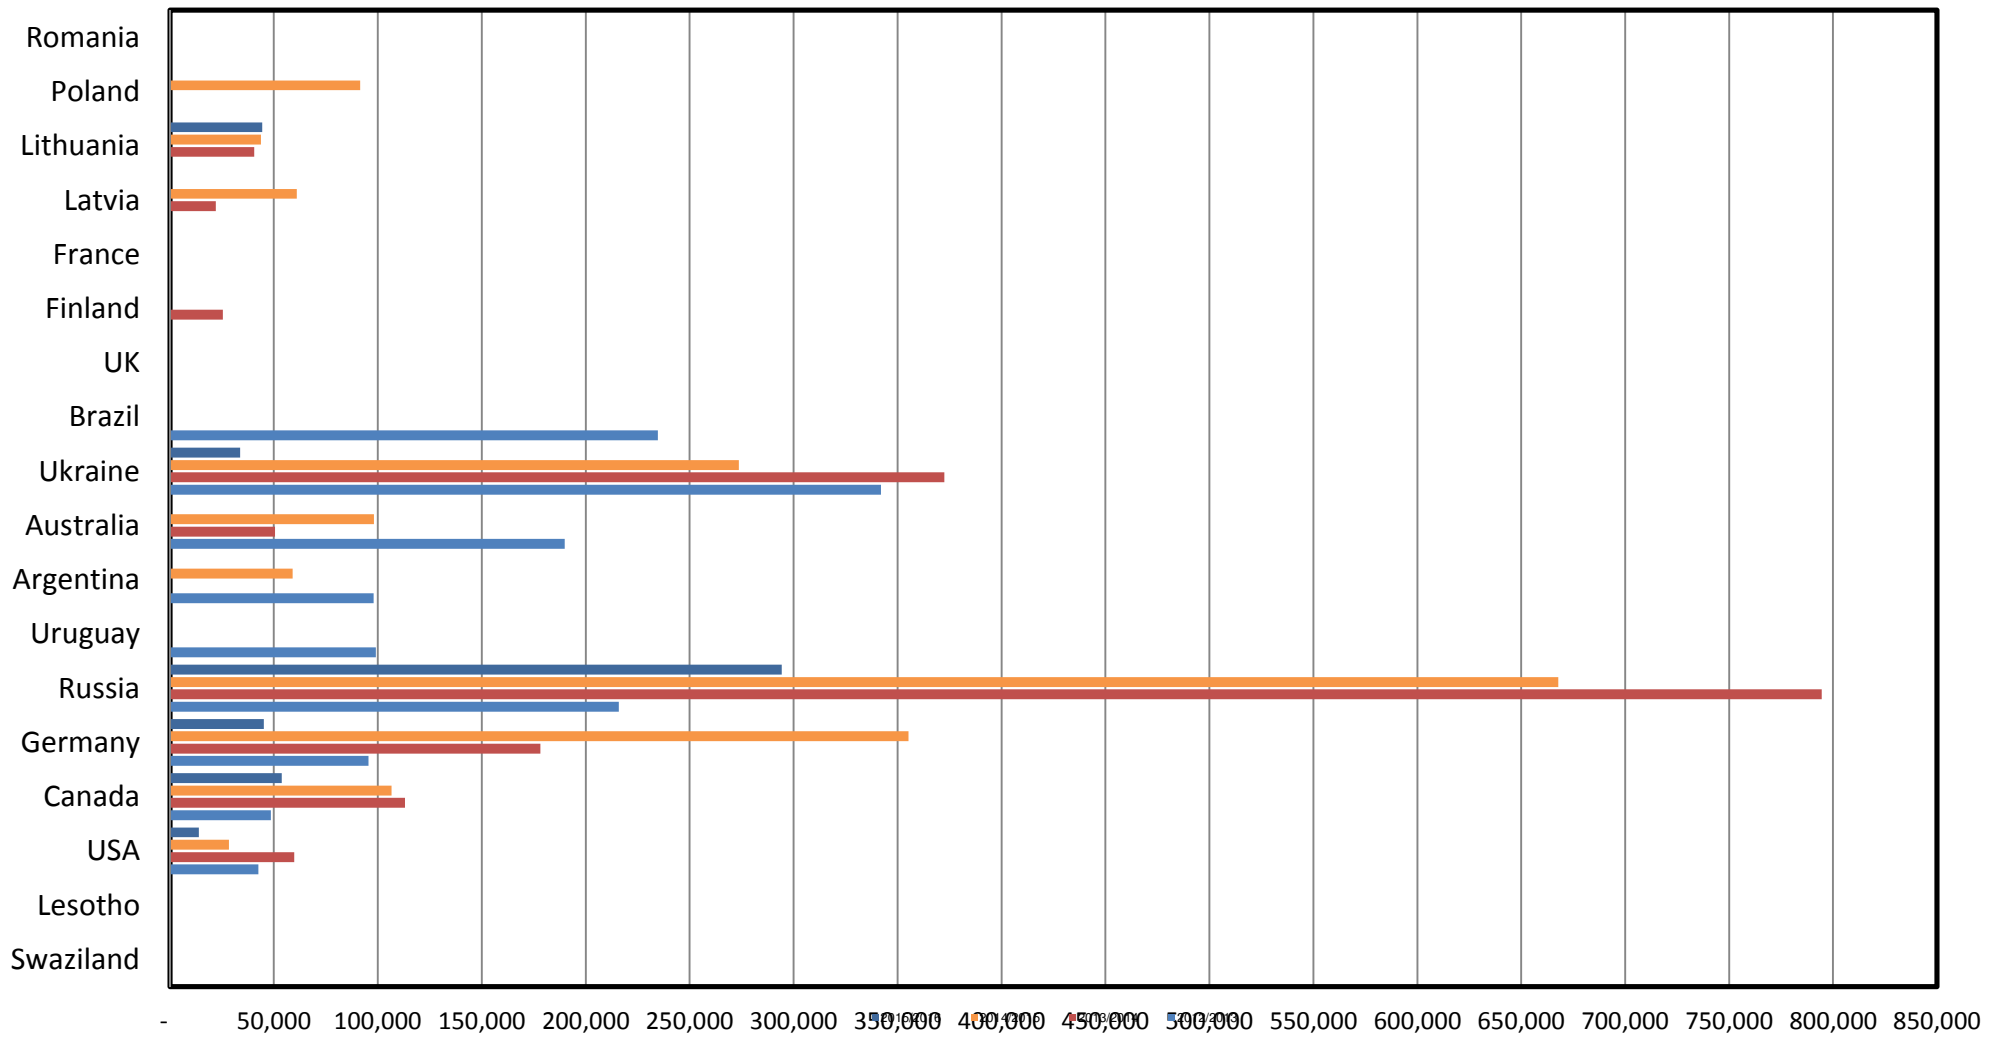

South African Wheat Imports / Suid-Afrikaanse Koring Invoere

Wekelijkse koring invoere / Weekly wheat imports

Koringinvoere/Wheat imports - 2014/2015 (ton)

Koringuitvoere/Wheat exports - 2014/2015 (ton)

KORING: IN EN UITVOERE (2014/2015) WHEAT : IMPORTS AND EXPORTS (2014/2015)