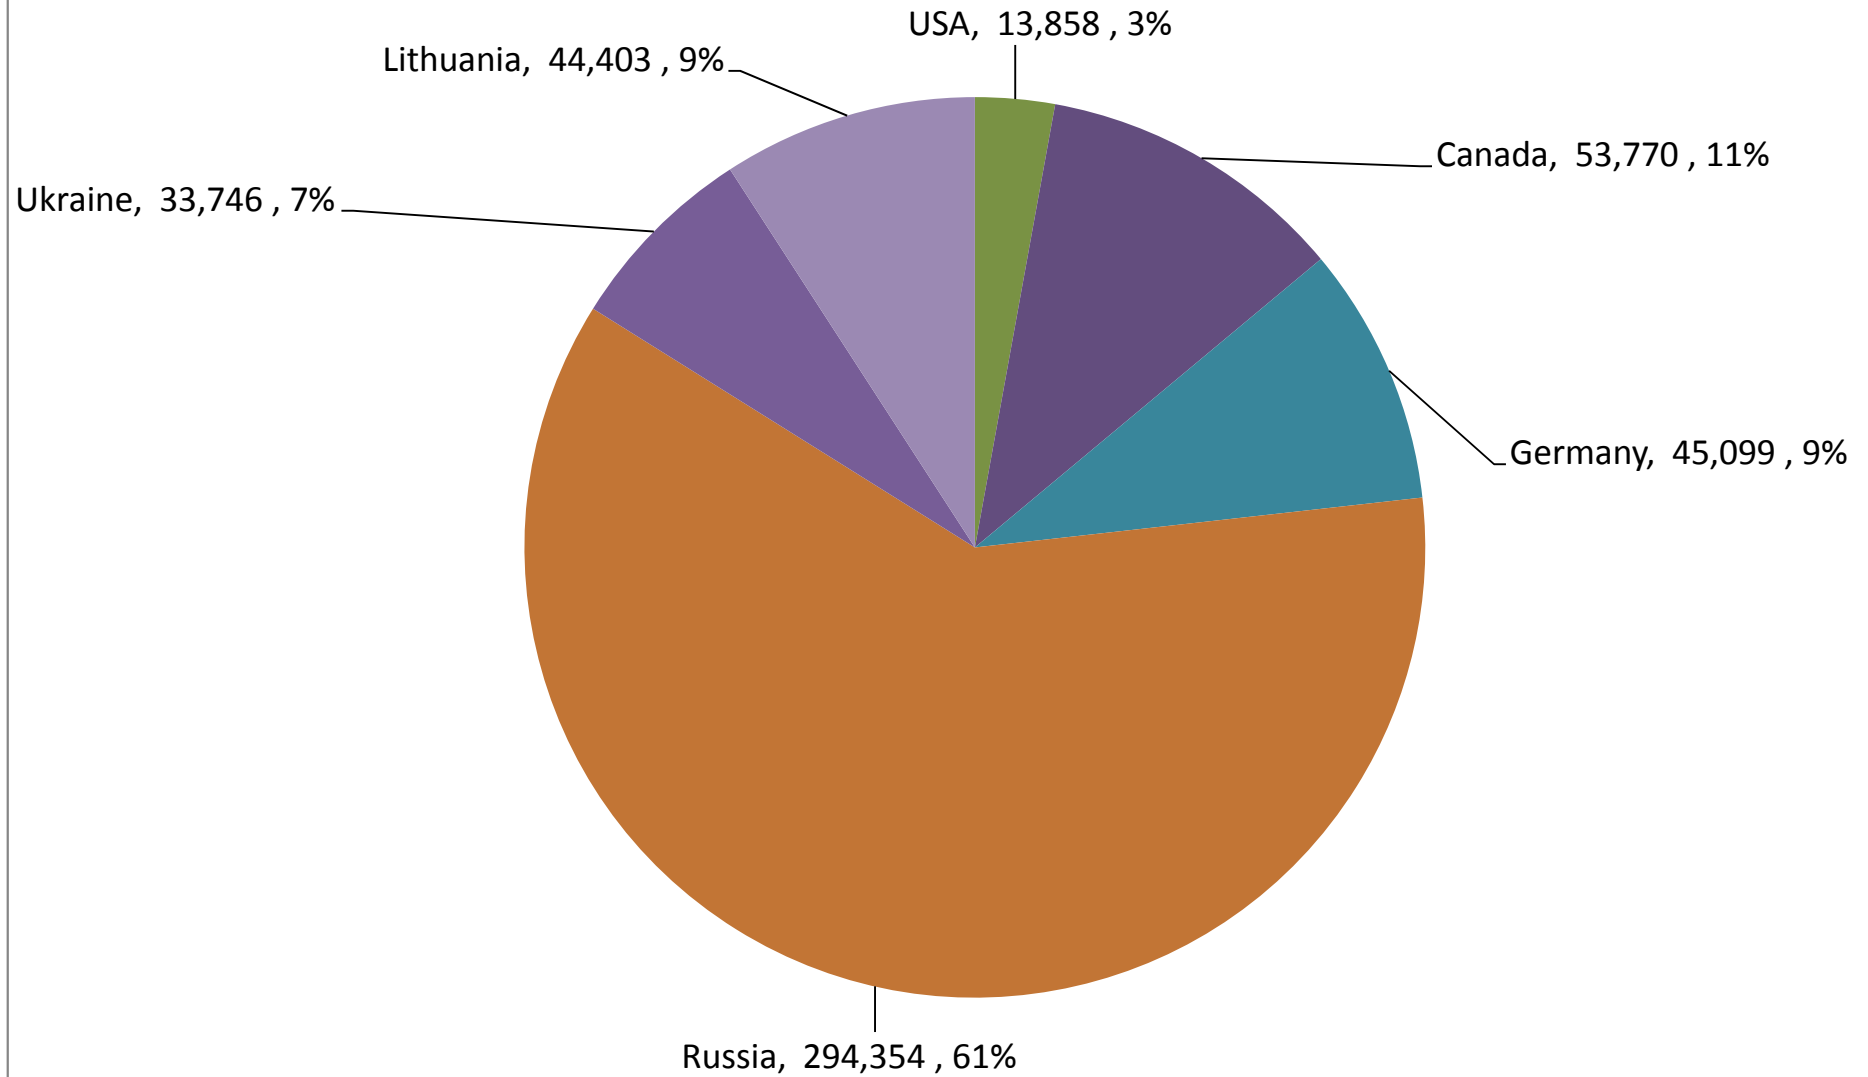

South African Wheat Imports / Suid-Afrikaanse Koring Invoere

Wekelijkse koring invoere / Weekly wheat imports

Koringinvoere/Wheat imports - 2014/2015 (ton)

Koringuitvoere/Wheat exports - 2014/2015 (ton)

KORING: IN EN UITVOERE (2014/2015) WHEAT : IMPORTS AND EXPORTS (2014/2015)