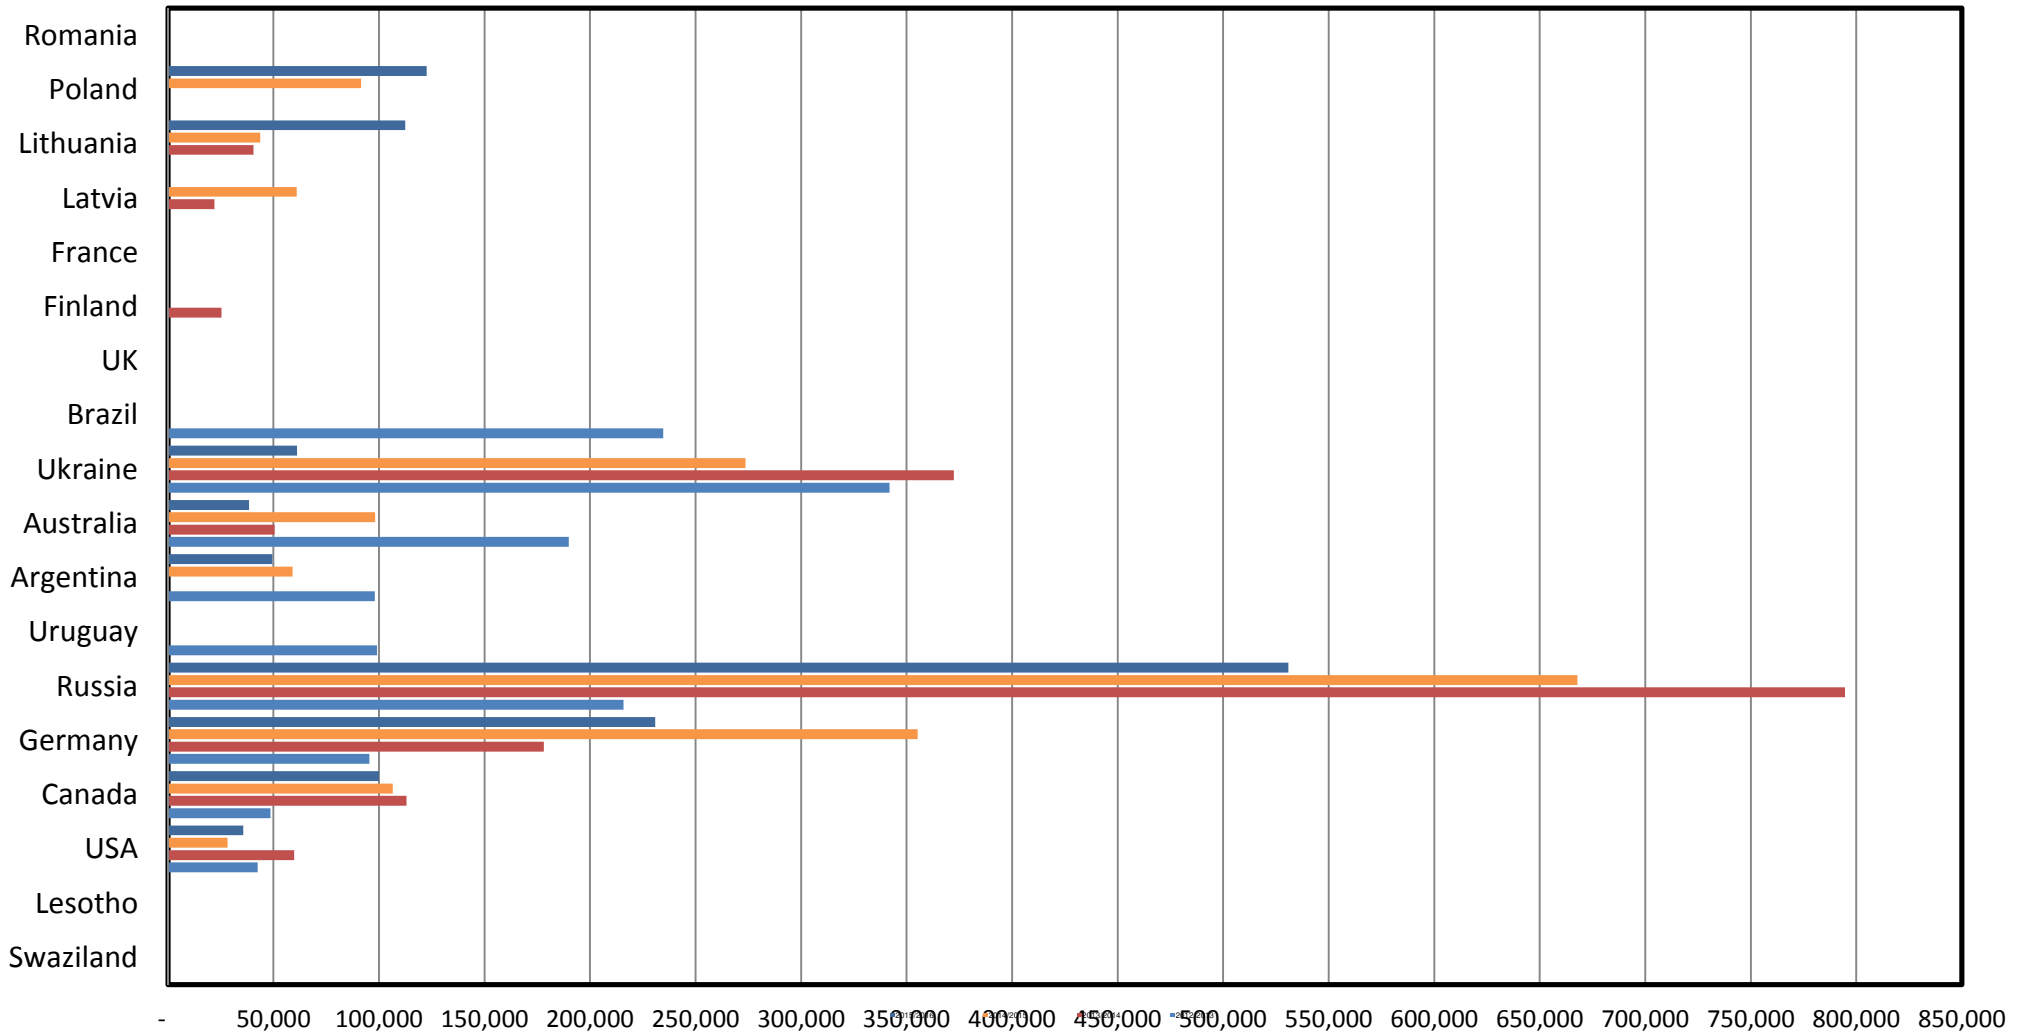

## South African Wheat Imports / Suid-Afrikaanse Koring Invoere

## Wekelijkse koring invoere / Weekly wheat imports

### Koringinvoere/Wheat imports - 2015/2016 (ton)

## Koringuitvoere/Wheat exports - 2015/2016 (ton)