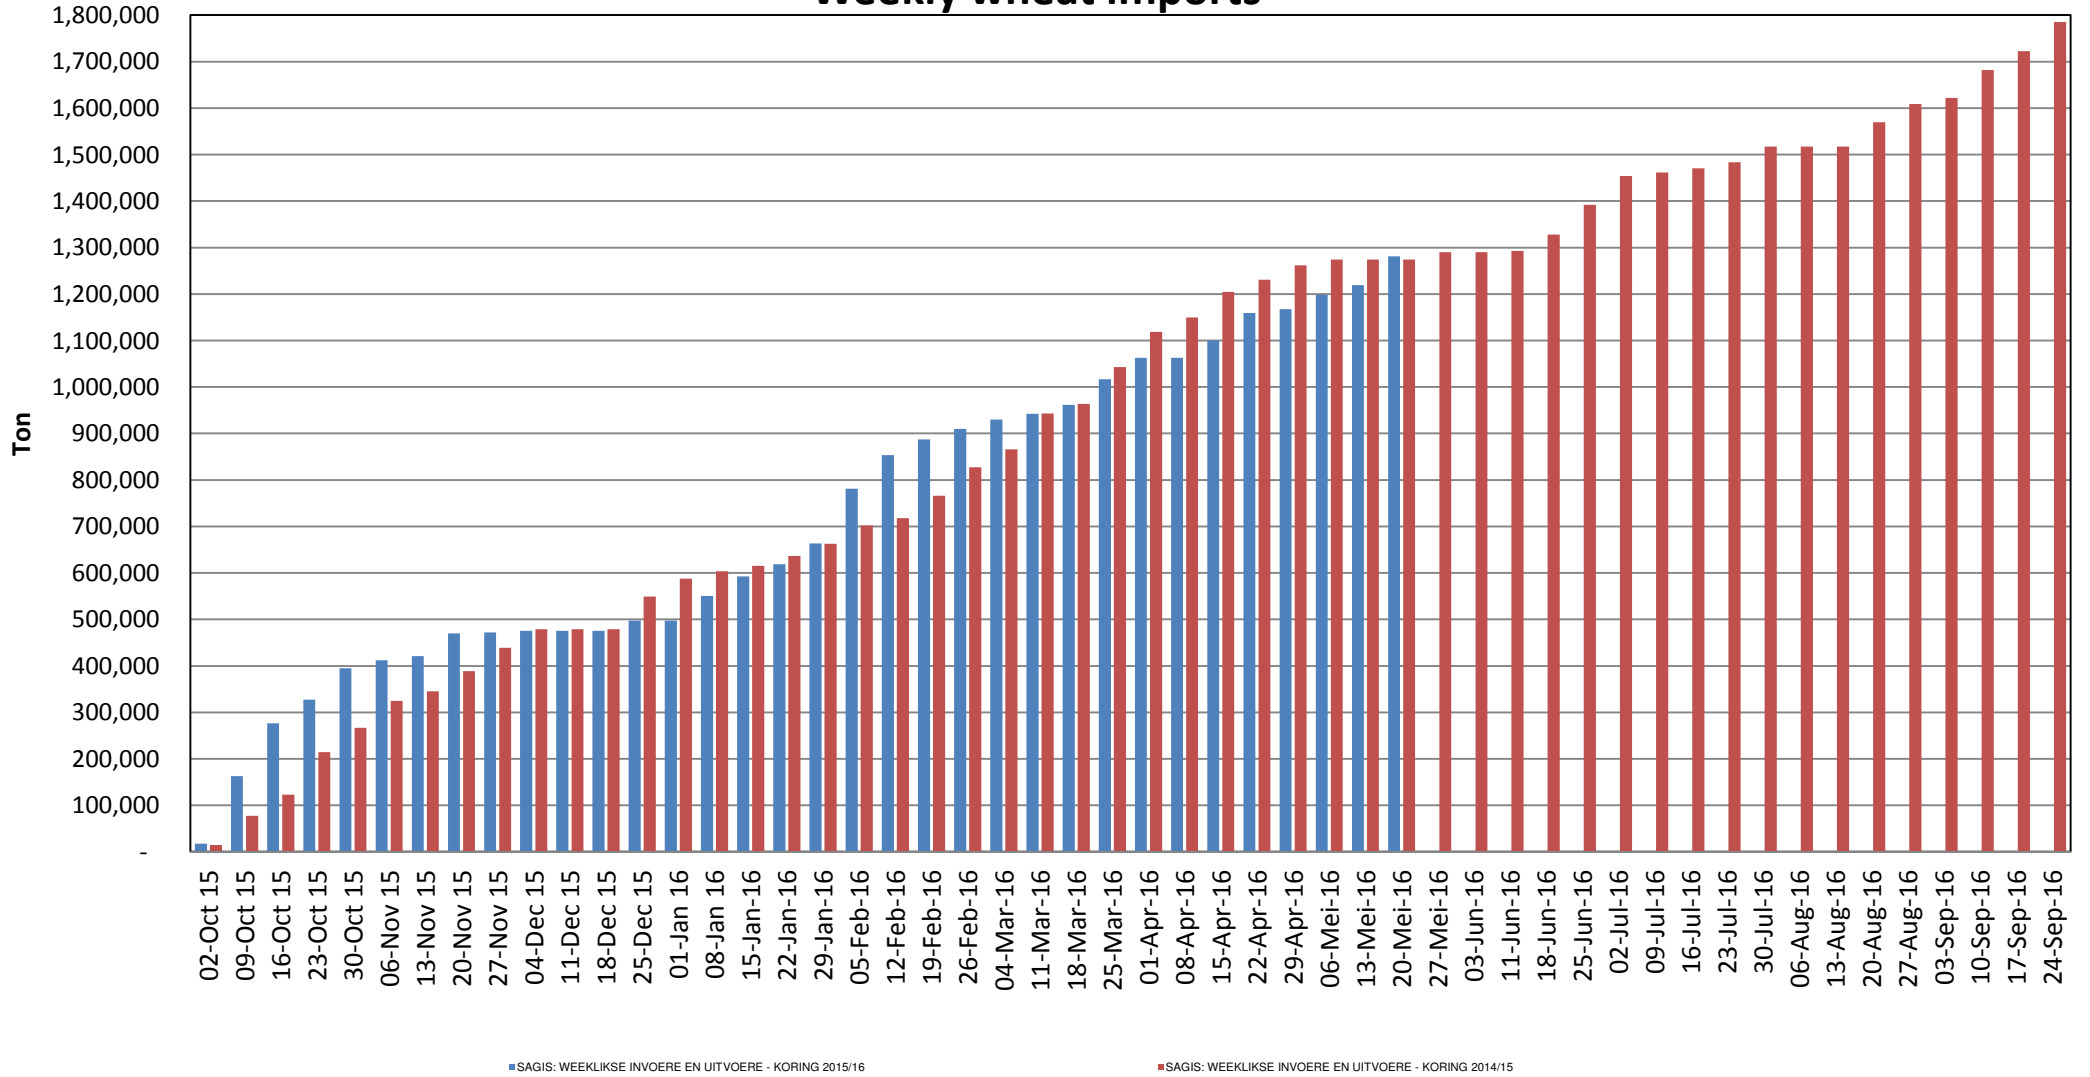

## South African Wheat Imports / Suid-Afrikaanse Koring Invoere

## Wekelijkse koring invoere / Weekly wheat imports

### Koringinvoere/Wheat imports - 2015/2016 (ton)

## Koringuitvoere/Wheat exports - 2015/2016 (ton)