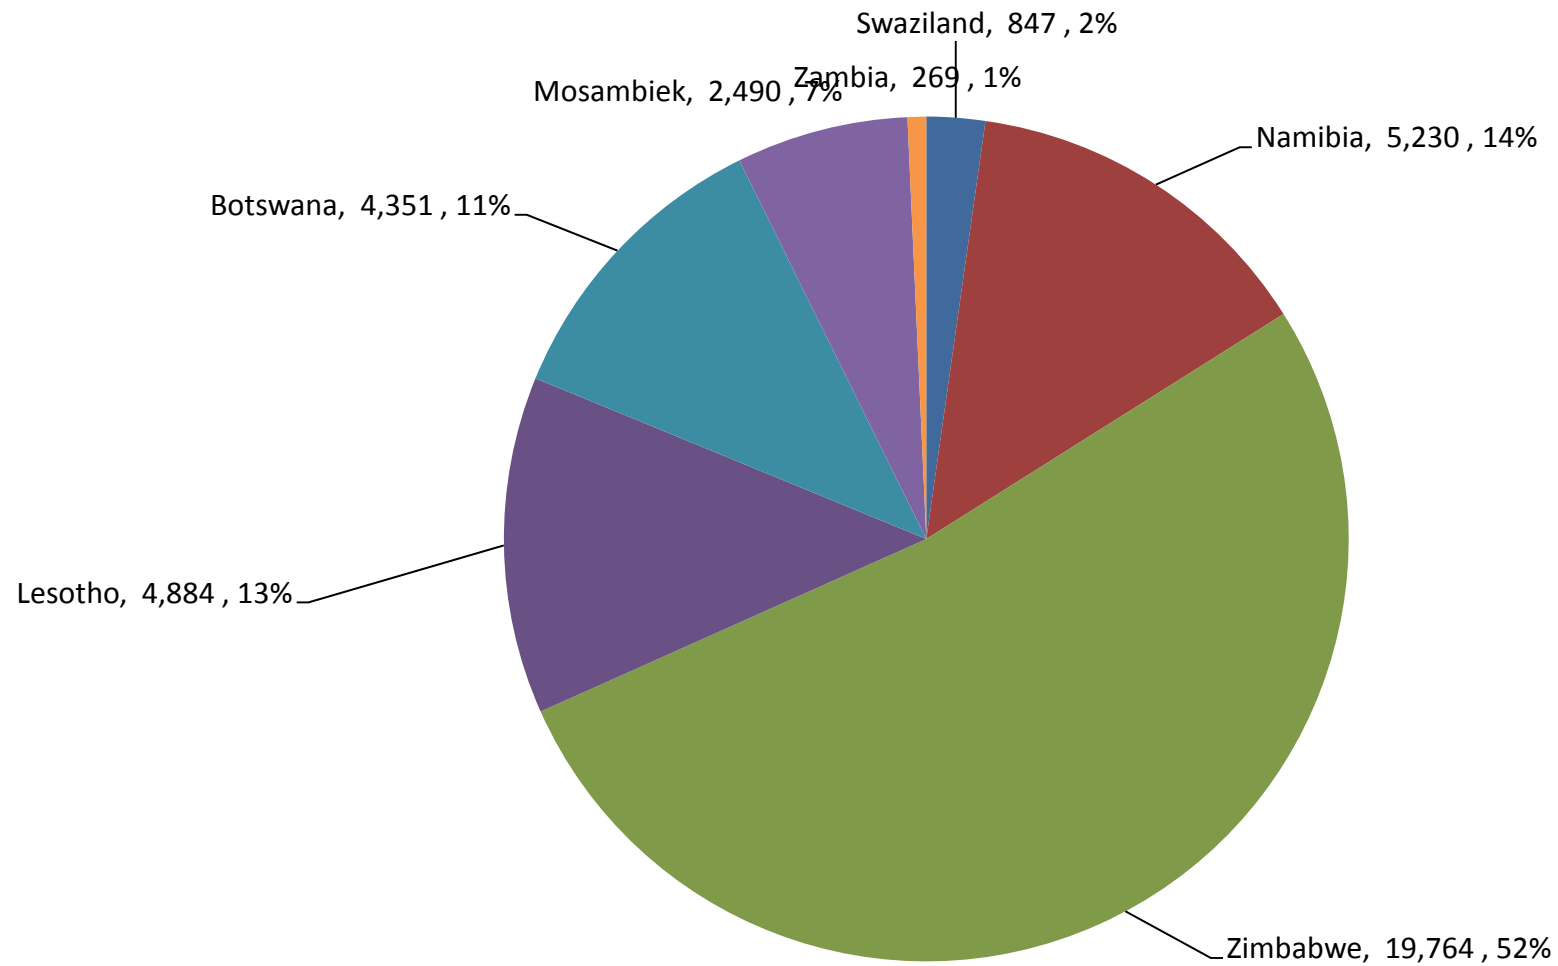

## South African Wheat Imports / Suid-Afrikaanse Koring Invoere

## Wekelijkse koring invoere / Weekly wheat imports

### Koringinvoere/Wheat imports - 2015/2016 (ton)

## Koringuitvoere/Wheat exports - 2015/2016 (ton)