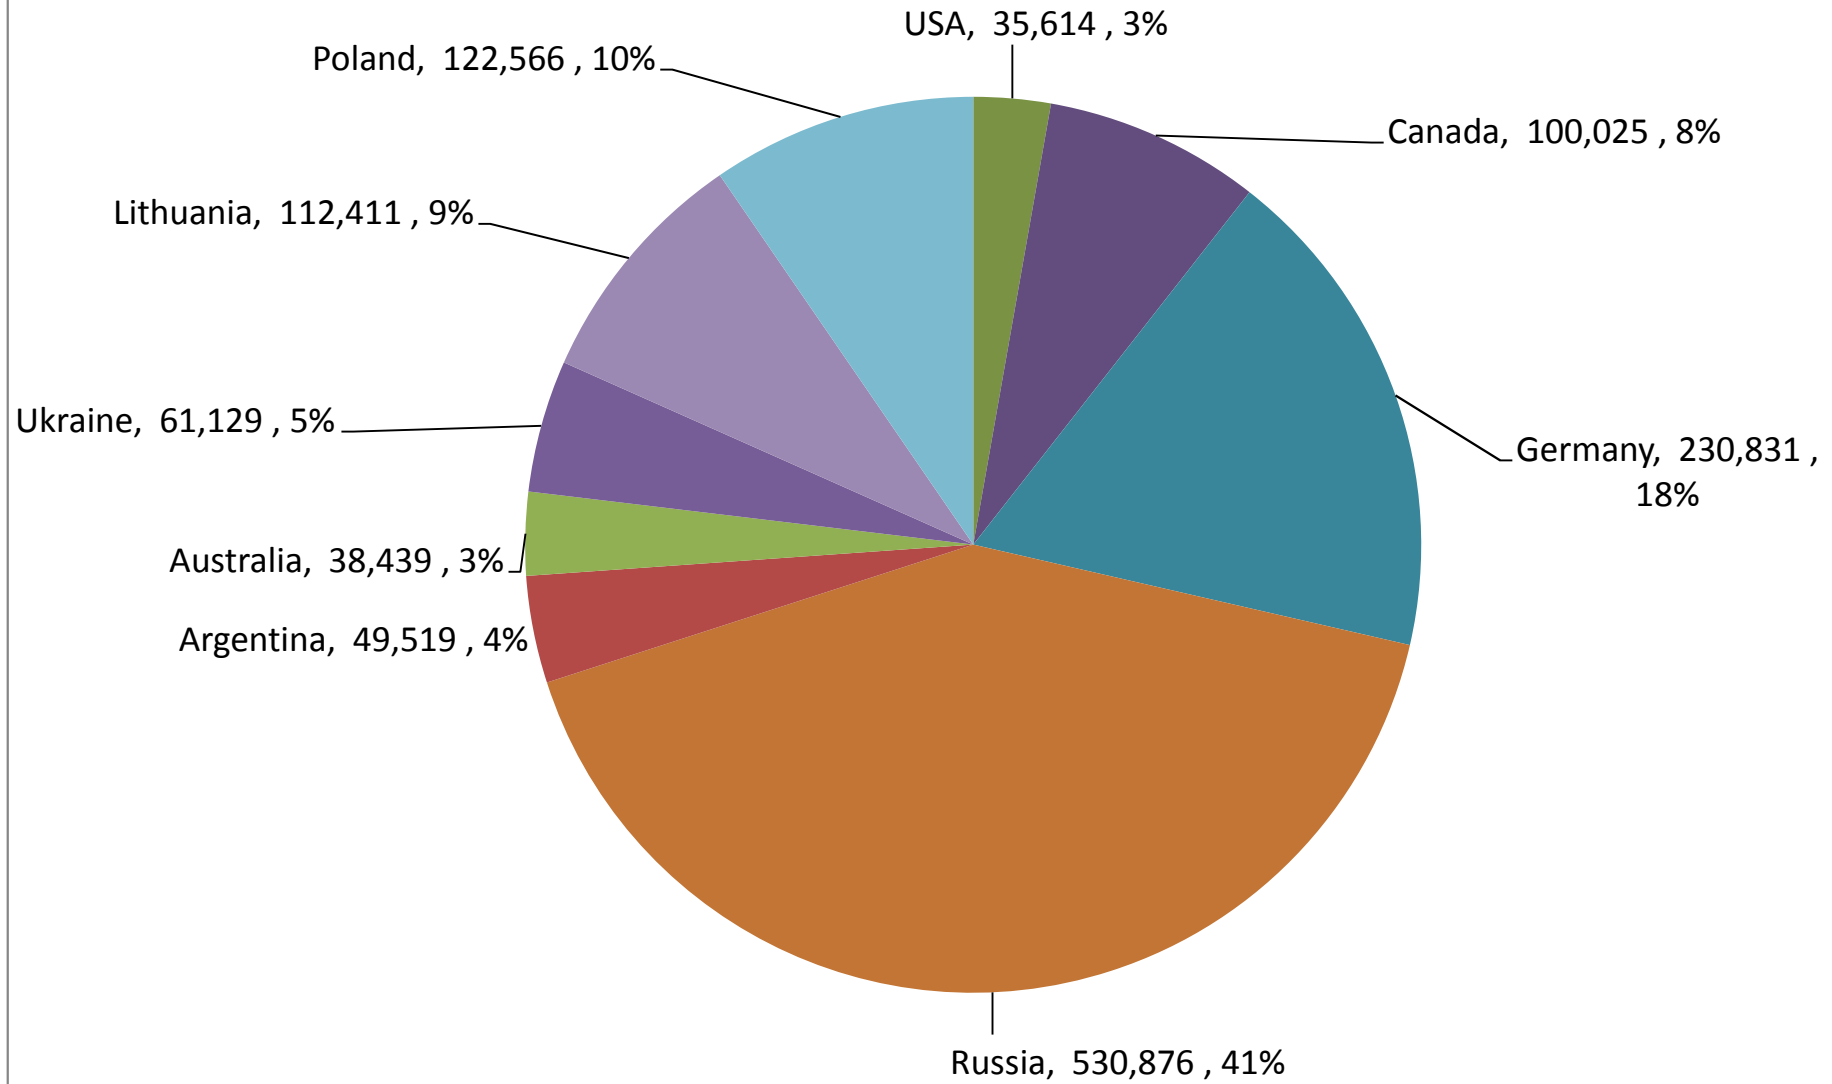

## South African Wheat Imports / Suid-Afrikaanse Koring Invoere

## Wekelijkse koring invoere / Weekly wheat imports

### Koringinvoere/Wheat imports - 2015/2016 (ton)

## Koringuitvoere/Wheat exports - 2015/2016 (ton)