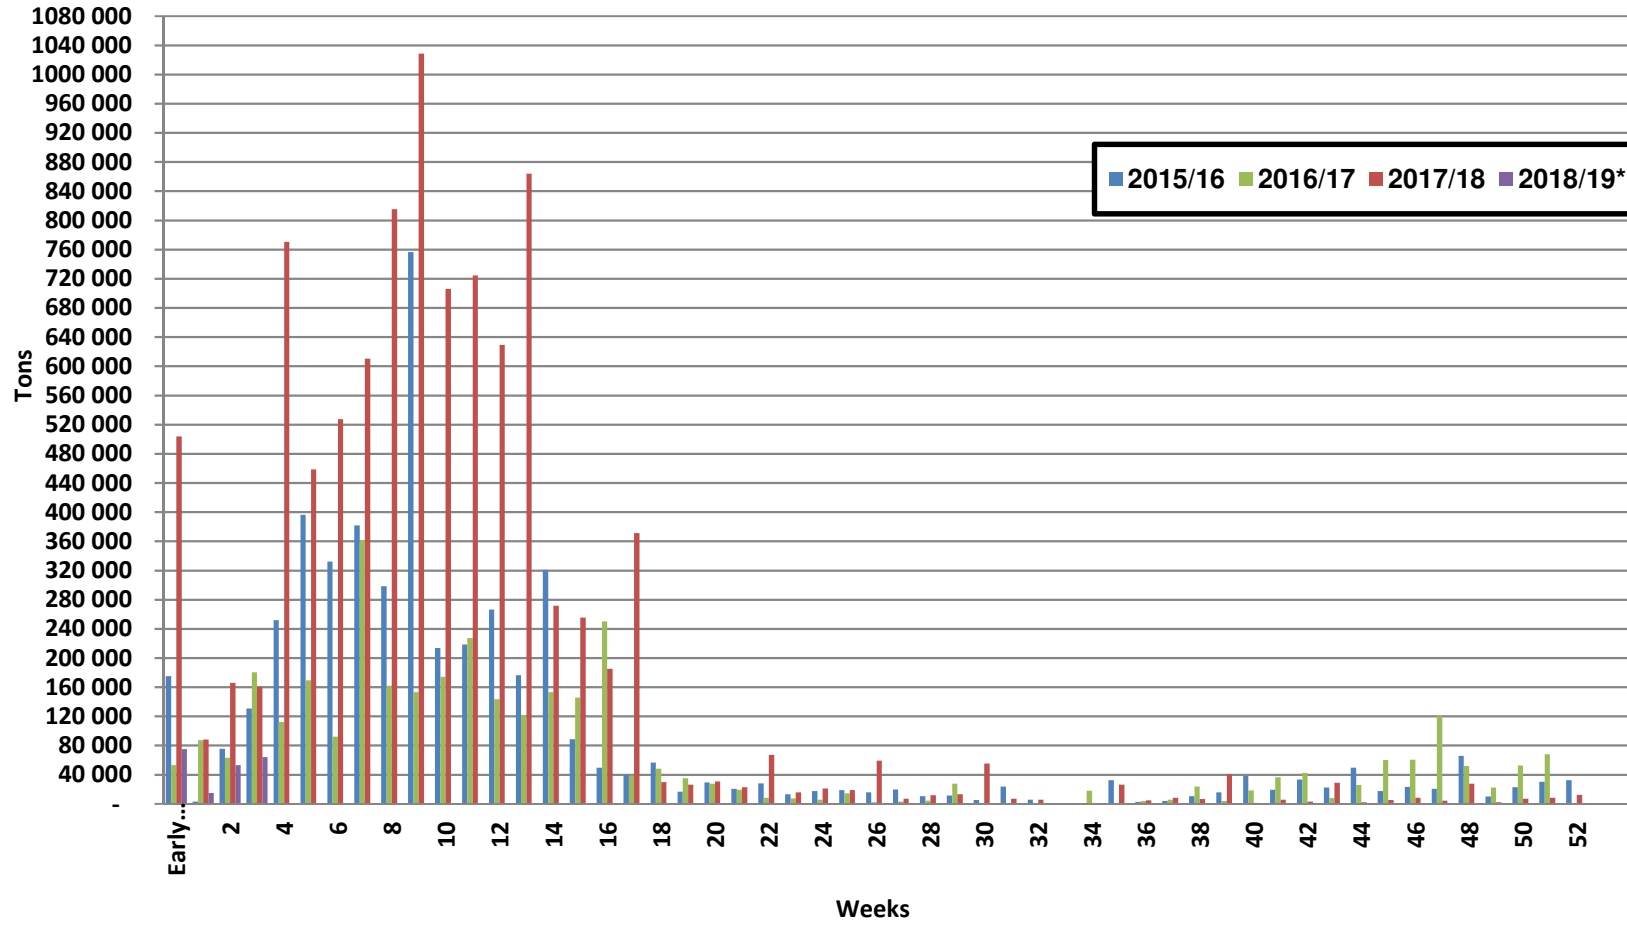

White Maize: Weekly producer deliveries

Yellow Maize: Weekly producer deliveries

Weeklikse mielielewerings (Bemarkingsjaar: Mei tot April 2017/18)

Weeklikse totale miellewerings (Bemarkingsjaar: Mei tot April)

Weeklikse kumulatiewe mielielewerings (Bemarkingsjaar: Mei tot April)

Totale mielielewerings tot datum in vergelyking met vorige bemarkingsjare