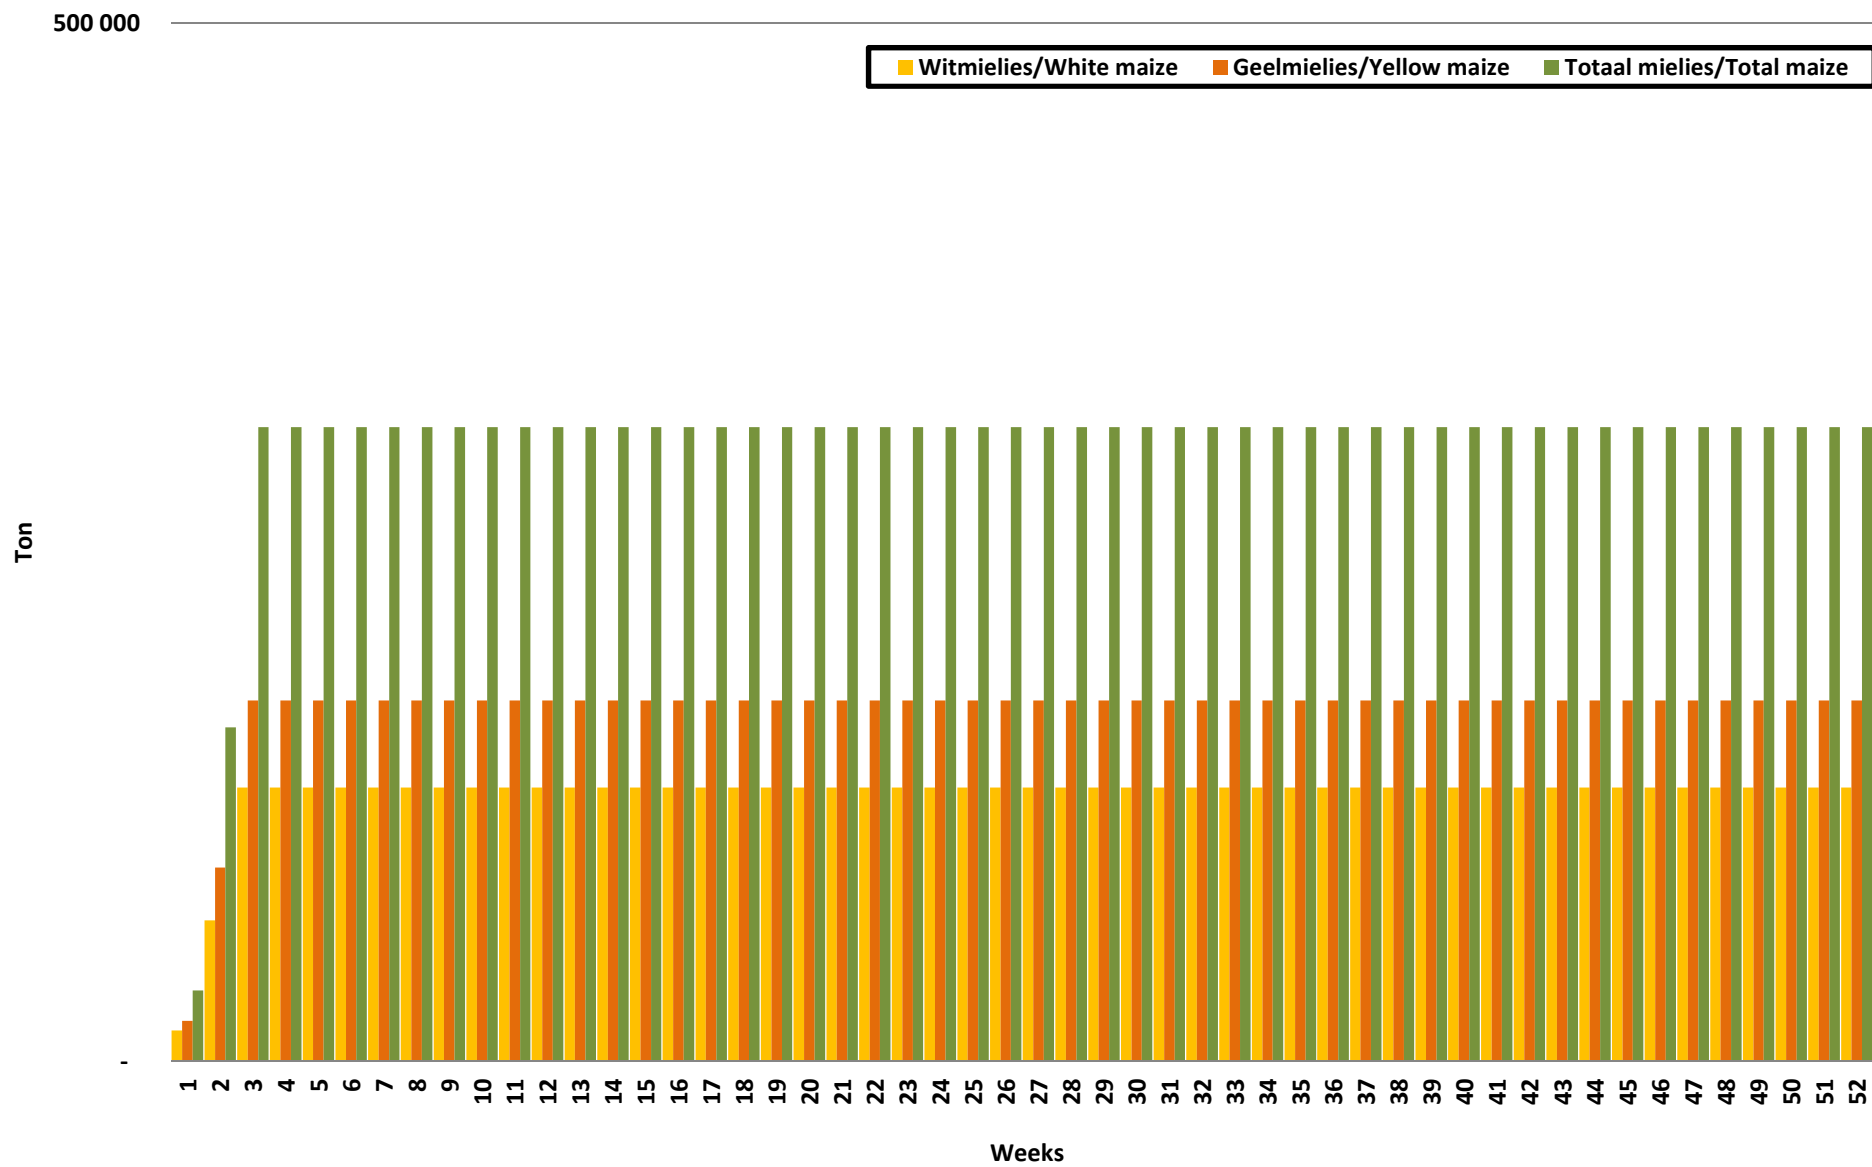

White Maize: Weekly producer deliveries

Yellow Maize: Weekly producer deliveries

Weeklikse mielielewerings (Bemarkingsjaar: Mei tot April 2017/18)

Weeklikse totale miellewerings (Bemarkingsjaar: Mei tot April)

Weeklikse kumulatiewe mielielewerings (Bemarkingsjaar: Mei tot April)

Totale mielielewerings tot datum in vergelyking met vorige bemarkingsjare