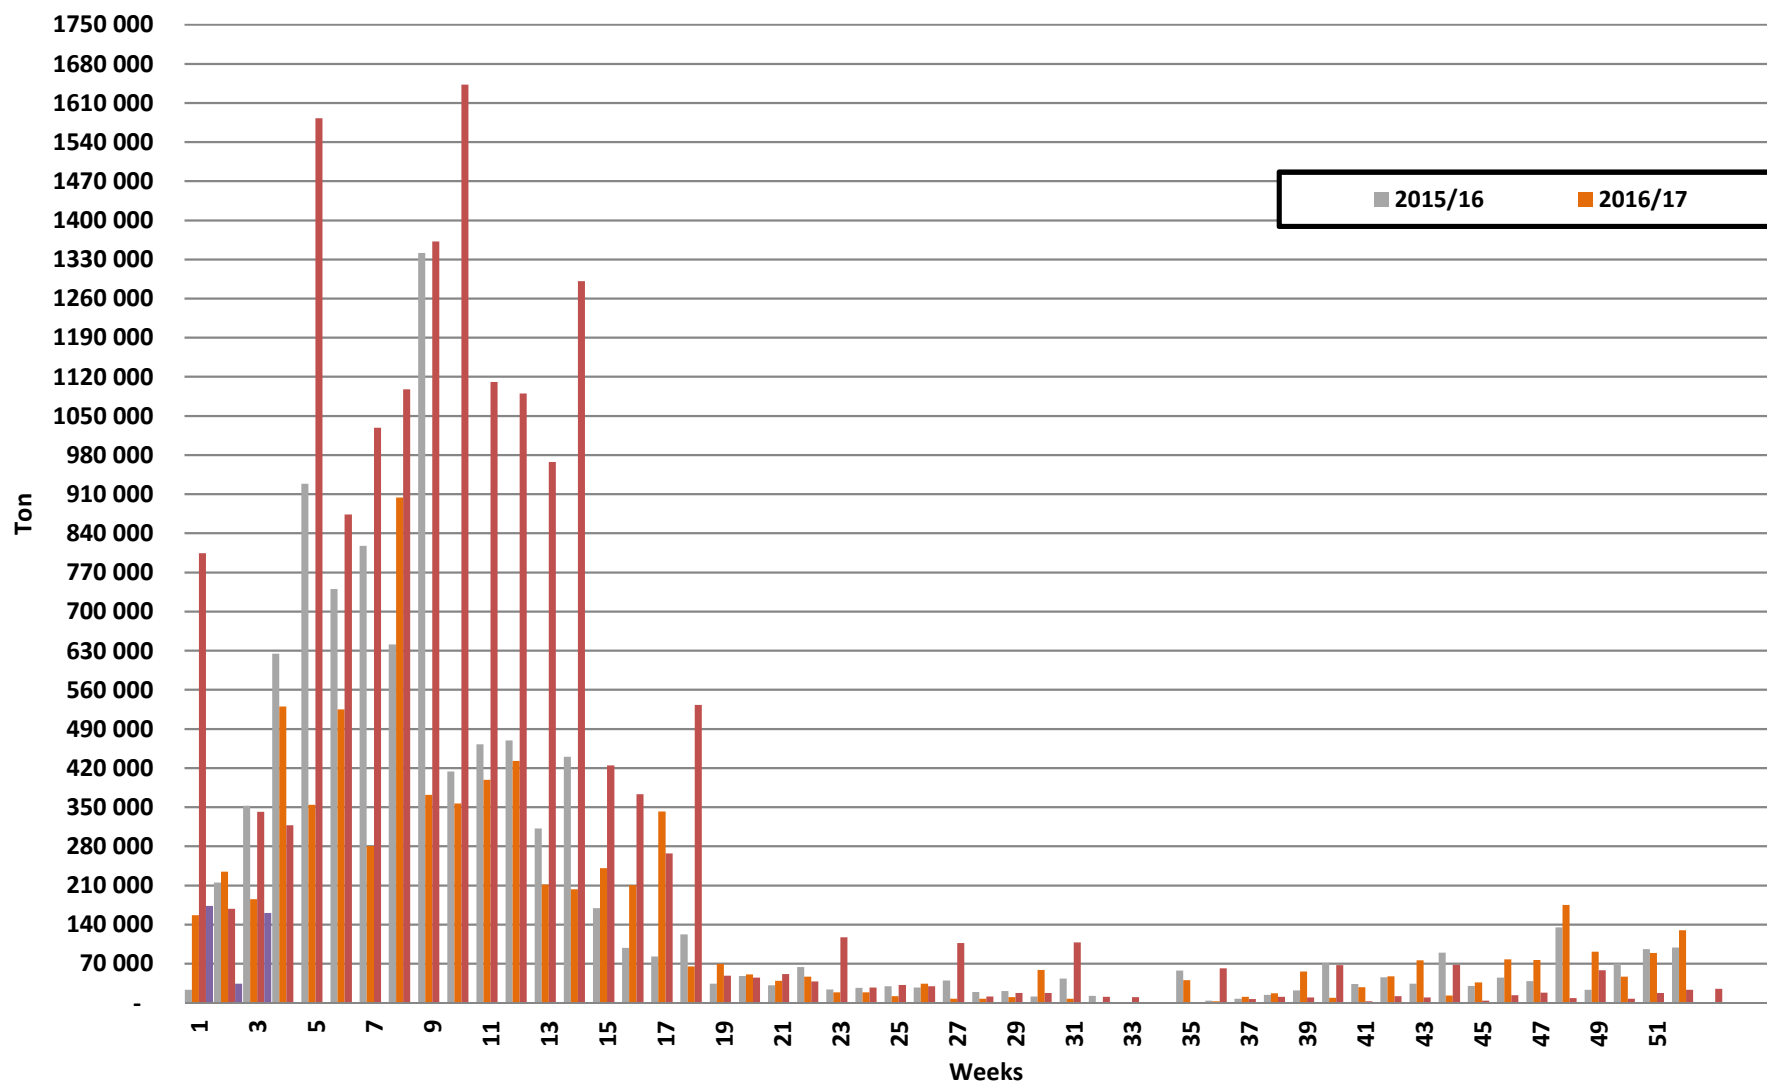

White Maize: Weekly producer deliveries

Yellow Maize: Weekly producer deliveries

Weeklikse mielielewerings (Bemarkingsjaar: Mei tot April 2017/18)

Weeklikse totale miellewerings (Bemarkingsjaar: Mei tot April)

Weeklikse kumulatiewe mielielewerings (Bemarkingsjaar: Mei tot April)

Totale mielielewerings tot datum in vergelyking met vorige bemarkingsjare