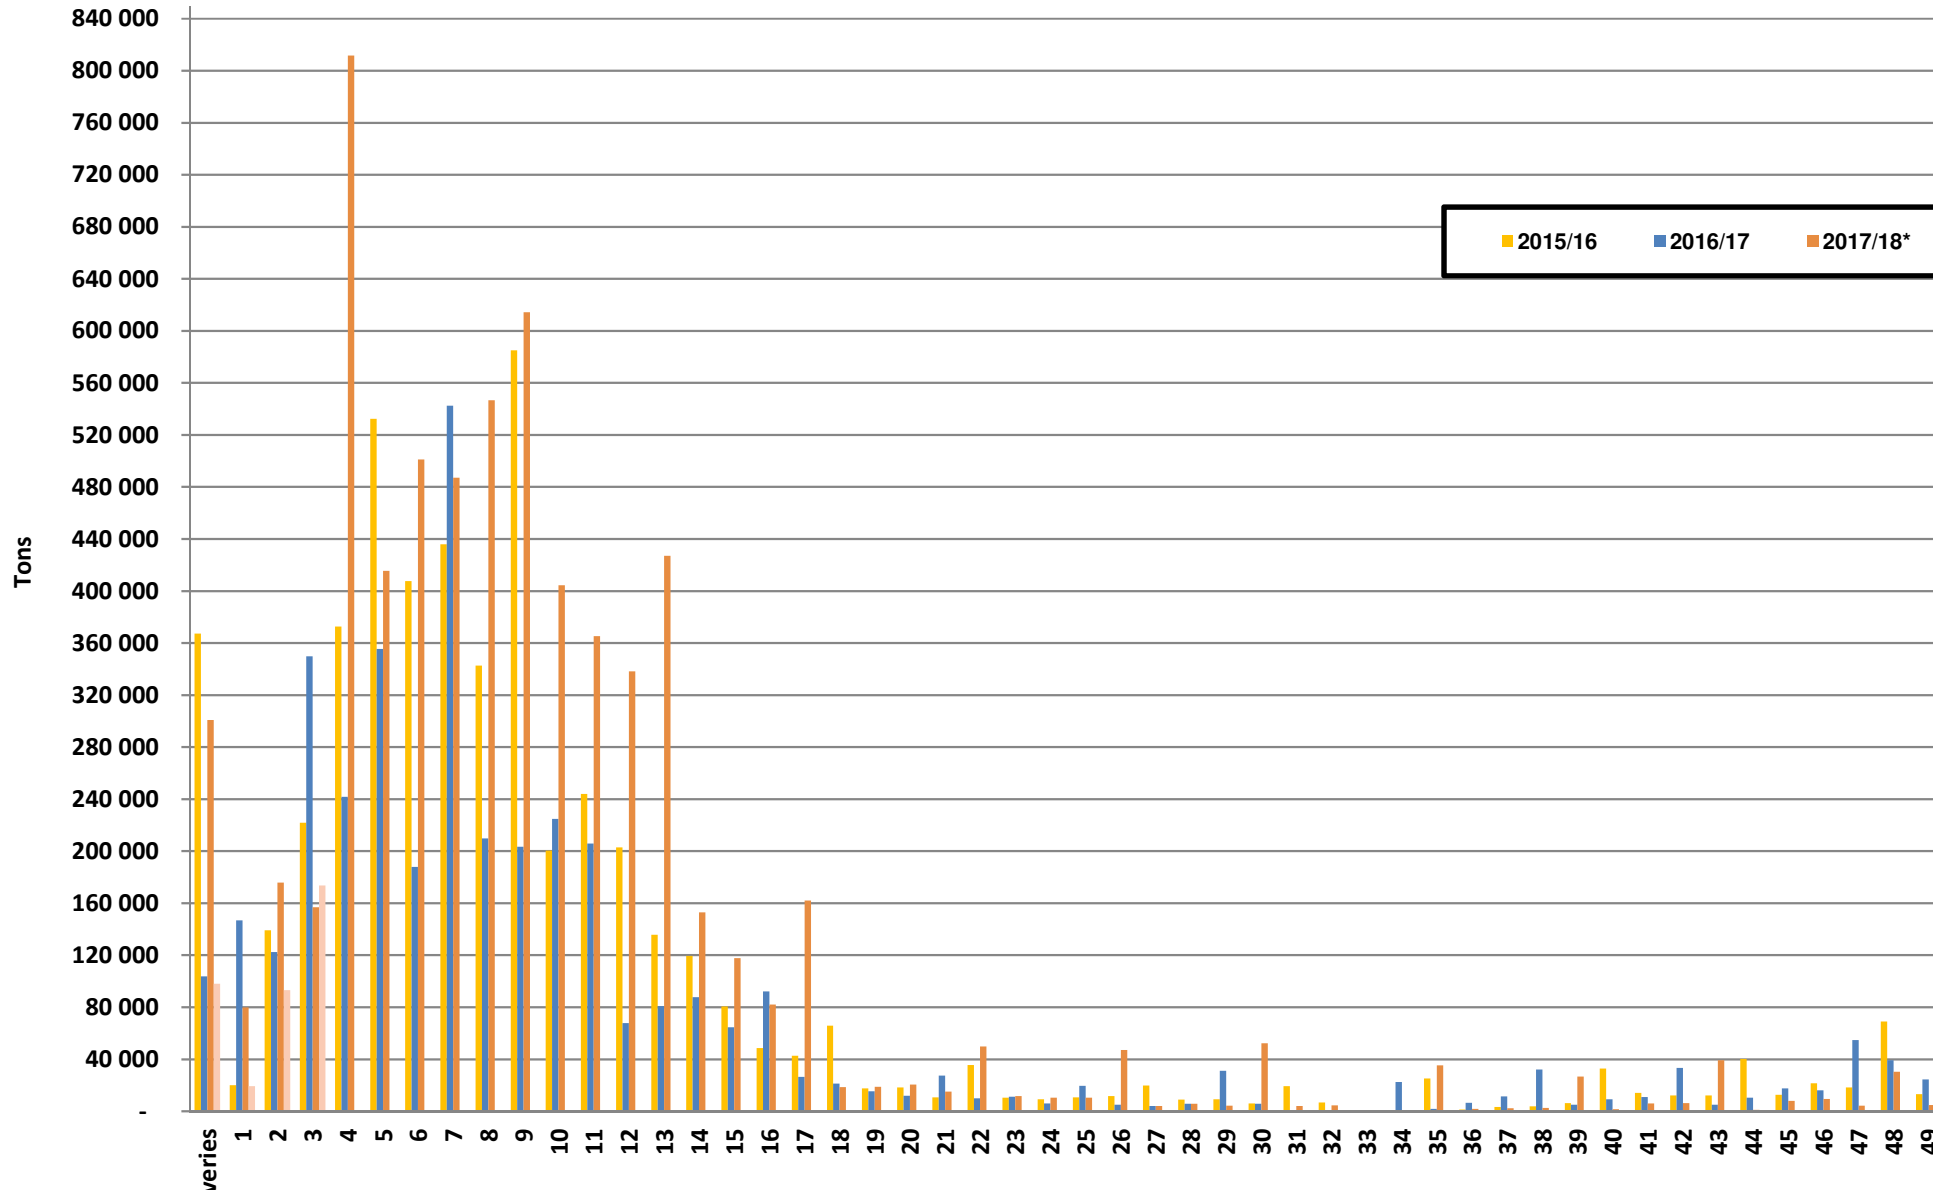

White Maize: Weekly producer deliveries

Yellow Maize: Weekly producer deliveries

Weeklikse mielielewerings (Bemarkingsjaar: Mei tot April 2017/18)

Weeklikse totale miellewerings (Bemarkingsjaar: Mei tot April)

Weeklikse kumulatiewe mielielewerings (Bemarkingsjaar: Mei tot April)

Totale mielielewerings tot datum in vergelyking met vorige bemarkingsjare