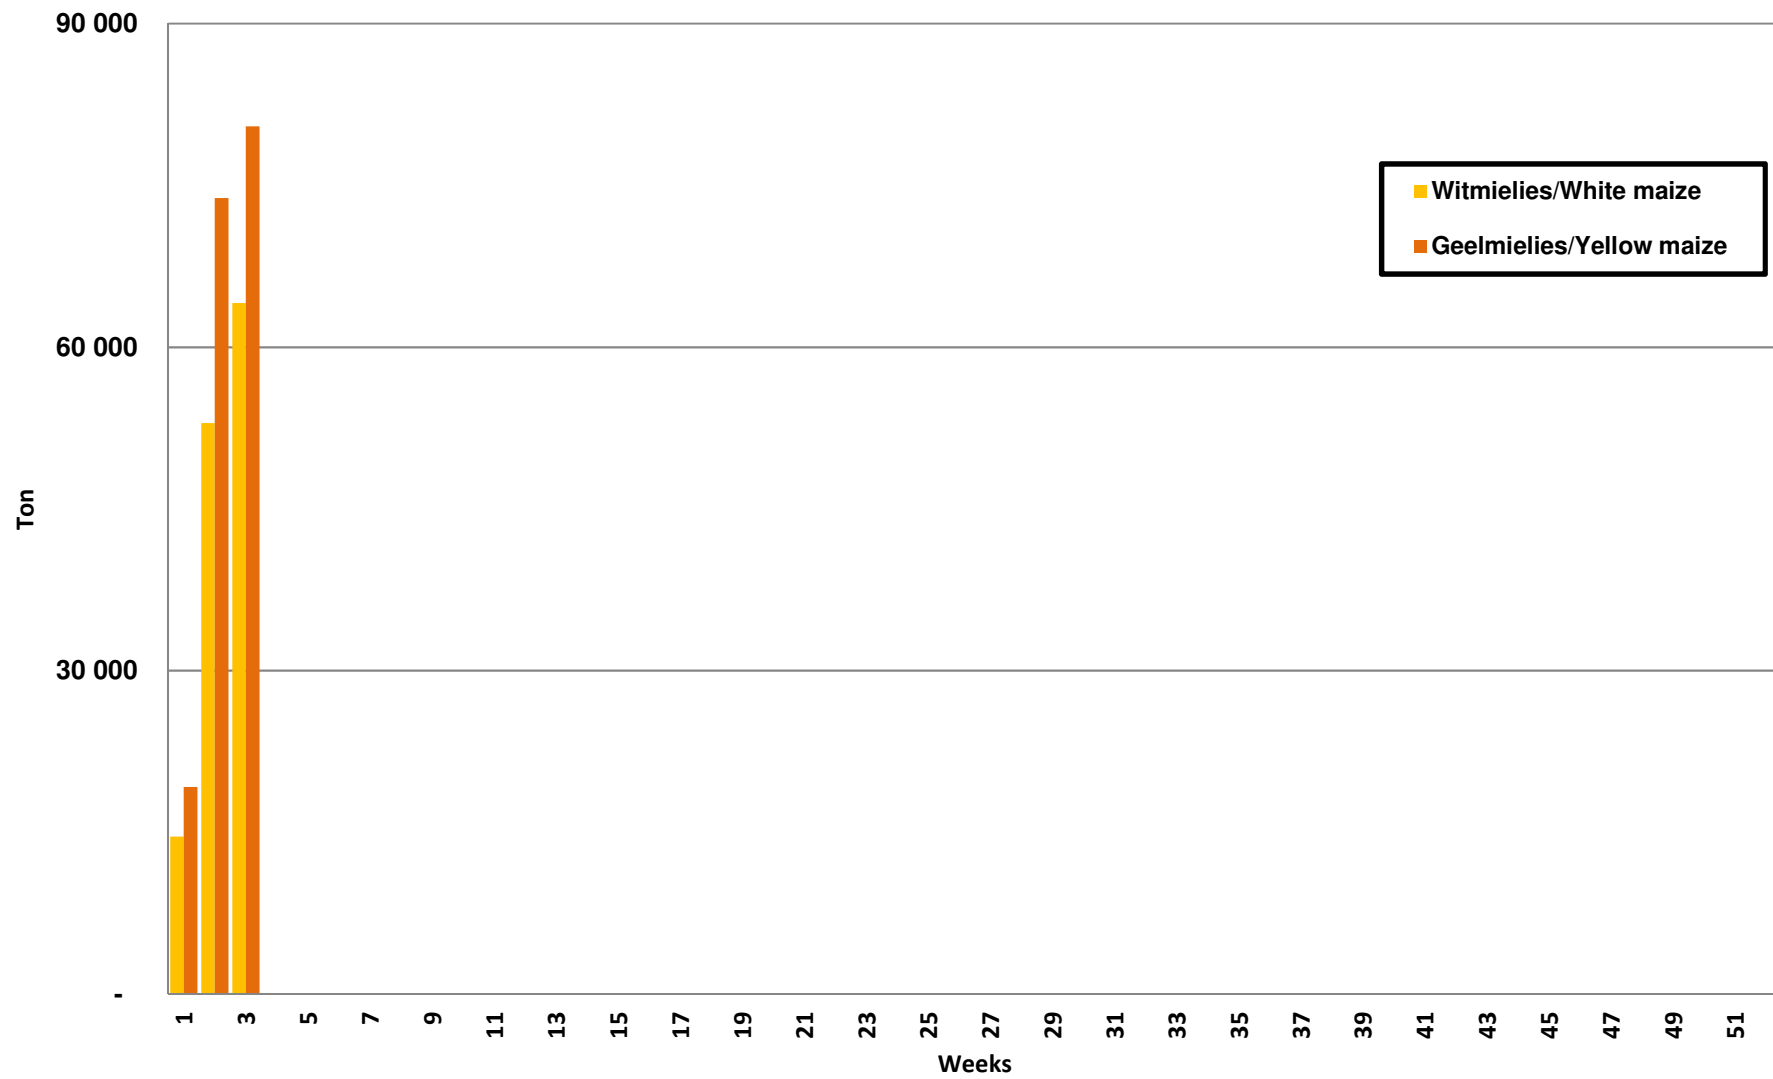

White Maize: Weekly producer deliveries

Yellow Maize: Weekly producer deliveries

Weeklikse mielielewerings (Bemarkingsjaar: Mei tot April 2017/18)

Weeklikse totale miellewerings (Bemarkingsjaar: Mei tot April)

Weeklikse kumulatiewe mielielewerings (Bemarkingsjaar: Mei tot April)

Totale mielielewerings tot datum in vergelyking met vorige bemarkingsjare