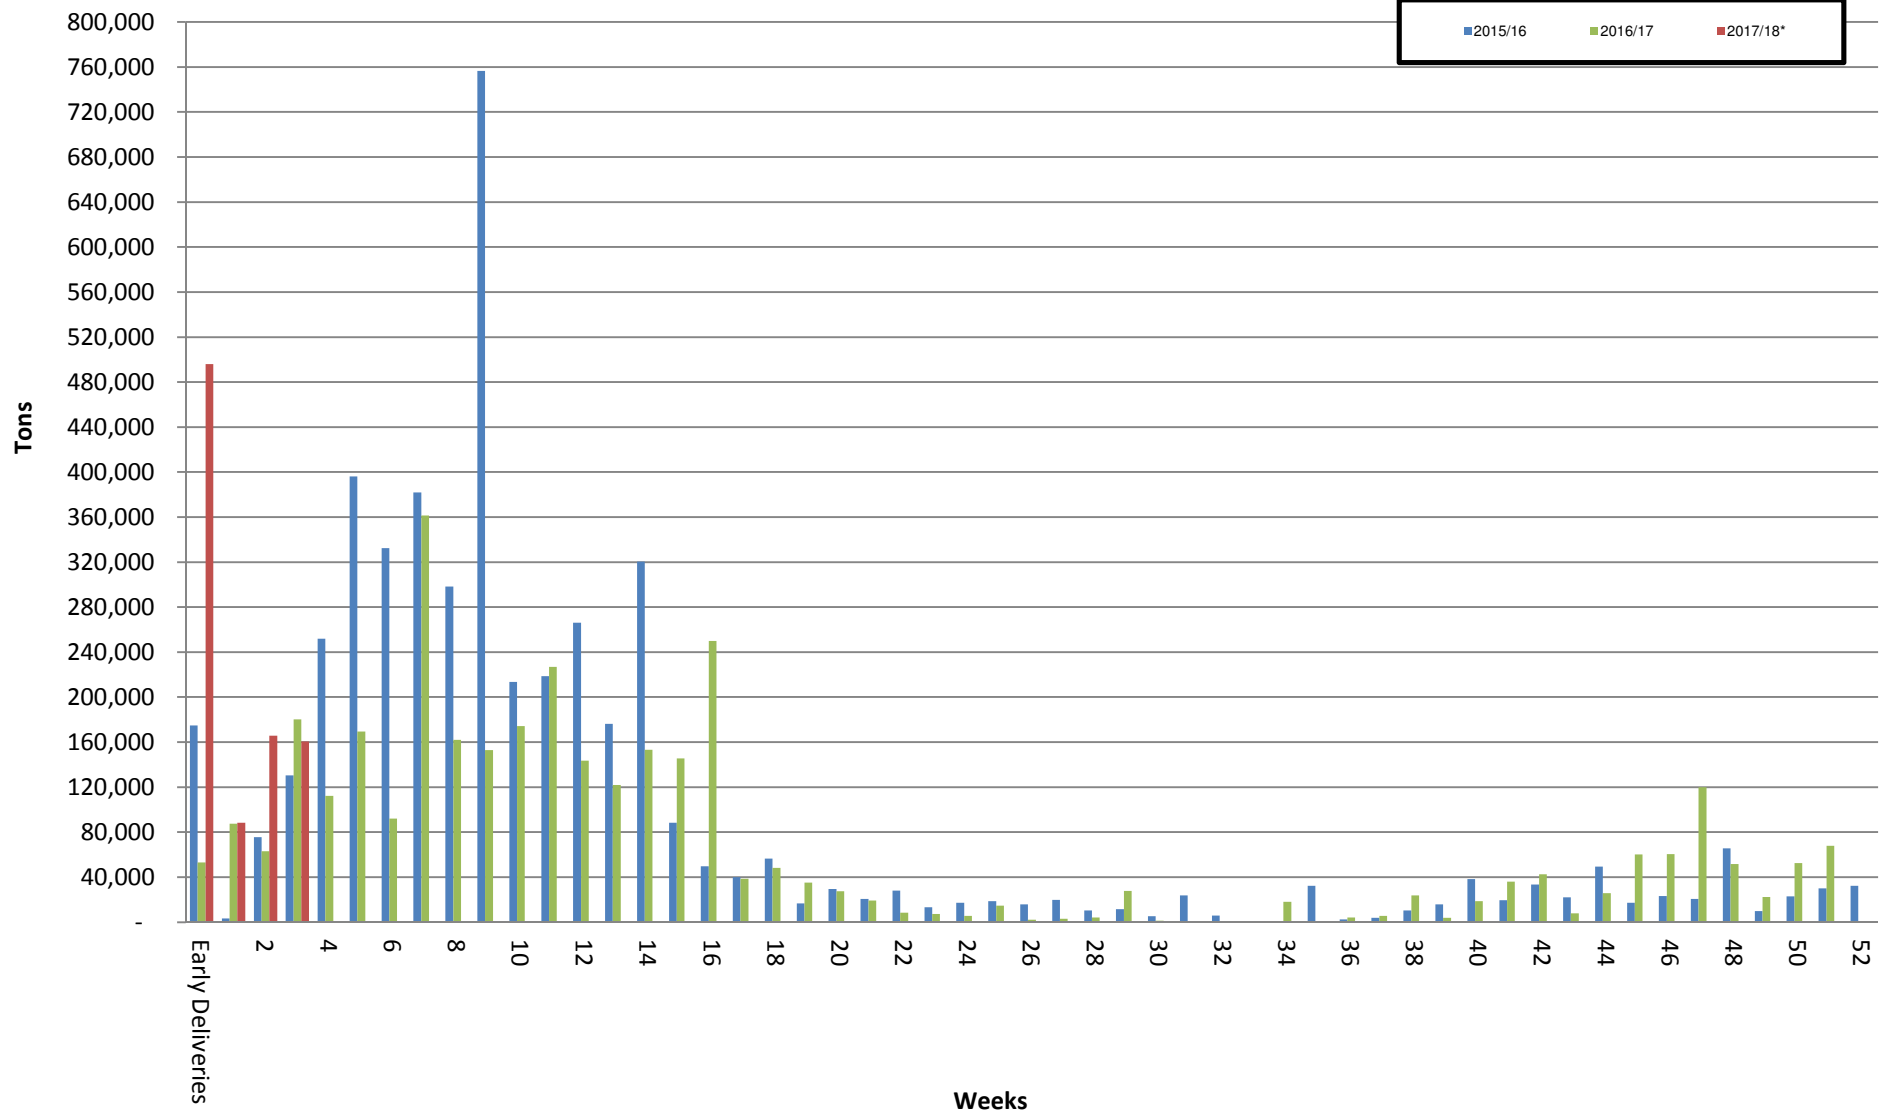

White Maize: Weekly producer deliveries

Yellow Maize: Weekly producer deliveries

Weeklikse mielielewerings (Bemarkingsjaar: Mei tot April 2017/18)

Weeklikse totale mielielewerings (Bemarkingsjaar: Mei tot April)

Weeklikse kumulatiewe mielielewerings (Bemarkingsjaar: Mei tot April)

Totale mielielewerings tot datum in vergelyking met vorige bemarkingsjare