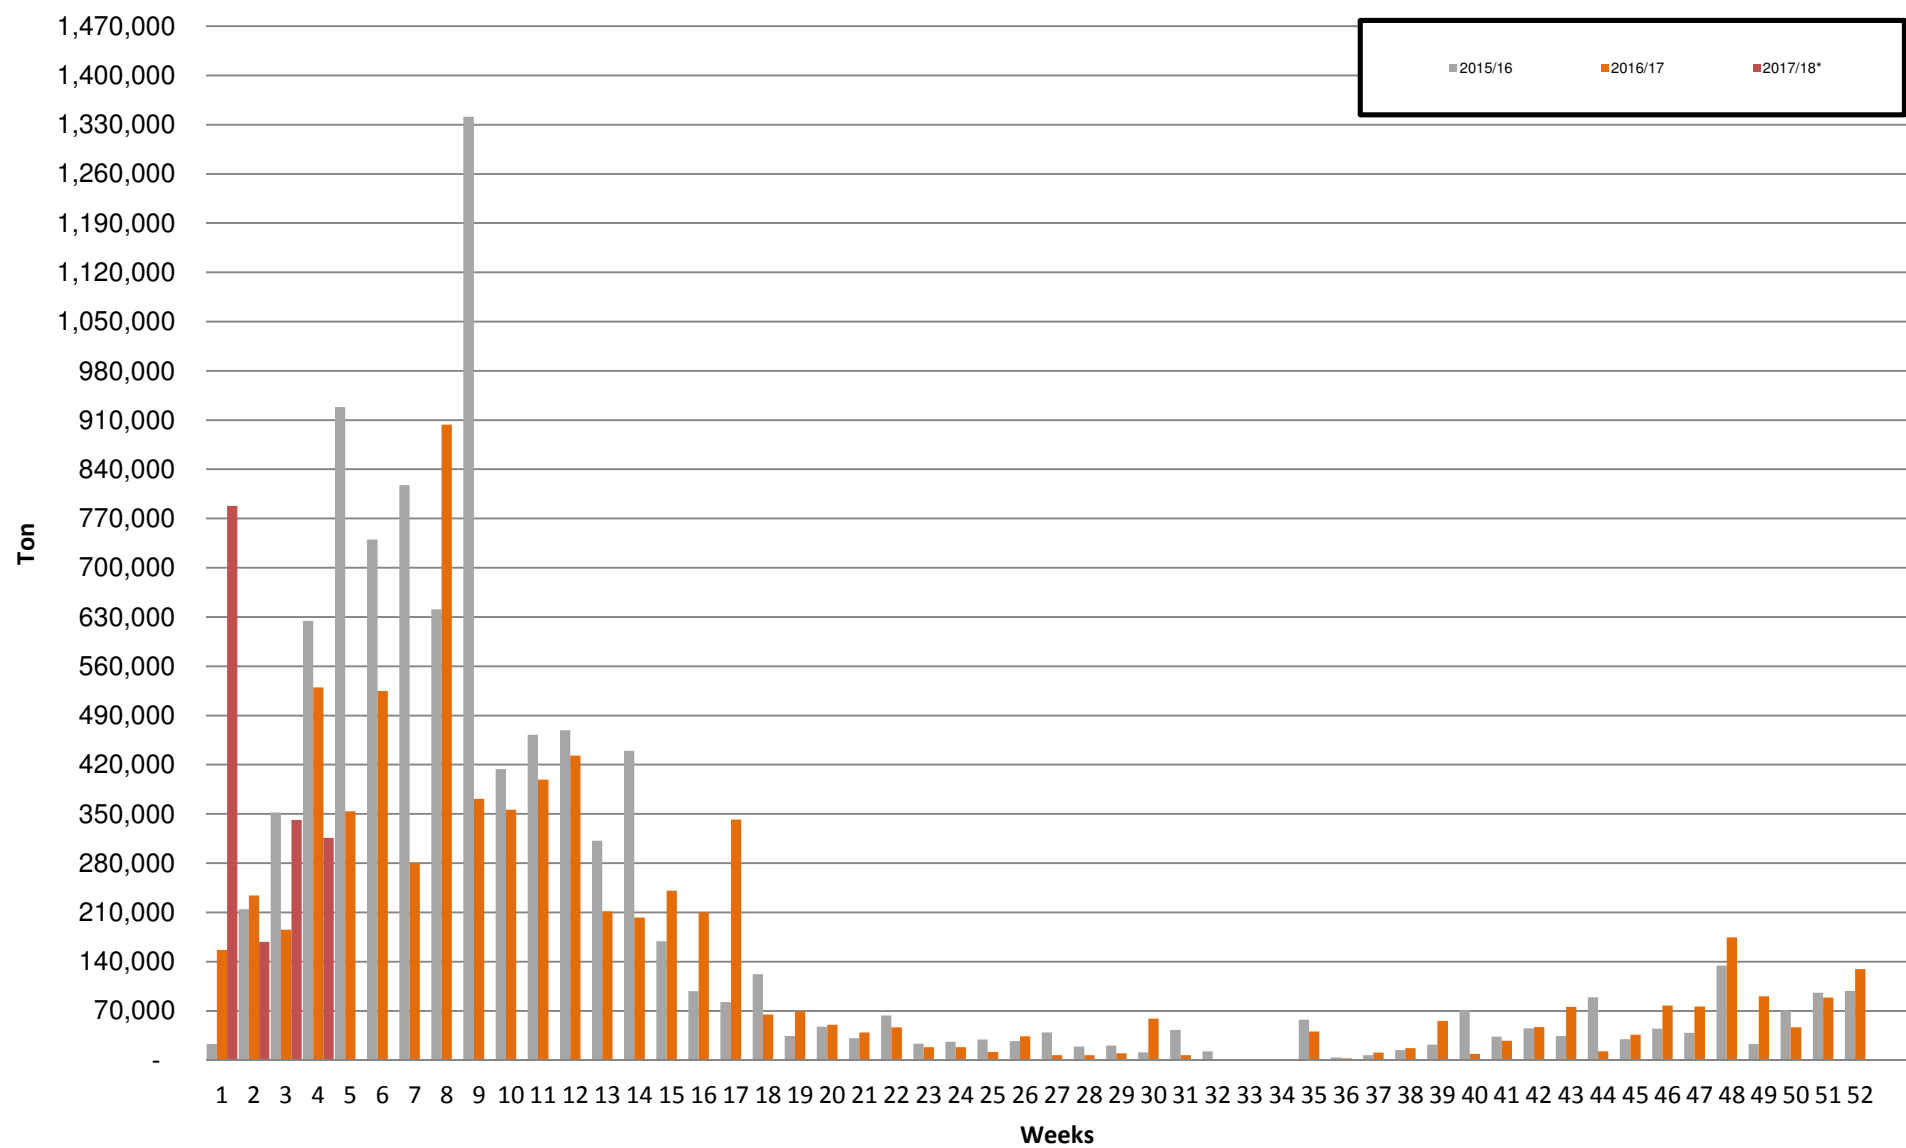

White Maize: Weekly producer deliveries

Yellow Maize: Weekly producer deliveries

Weeklikse mielielewerings (Bemarkingsjaar: Mei tot April 2017/18)

Weeklikse totale mielielewerings (Bemarkingsjaar: Mei tot April)

Weeklikse kumulatiewe mielielewerings (Bemarkingsjaar: Mei tot April)

Totale mielielewerings tot datum in vergelyking met vorige bemarkingsjare