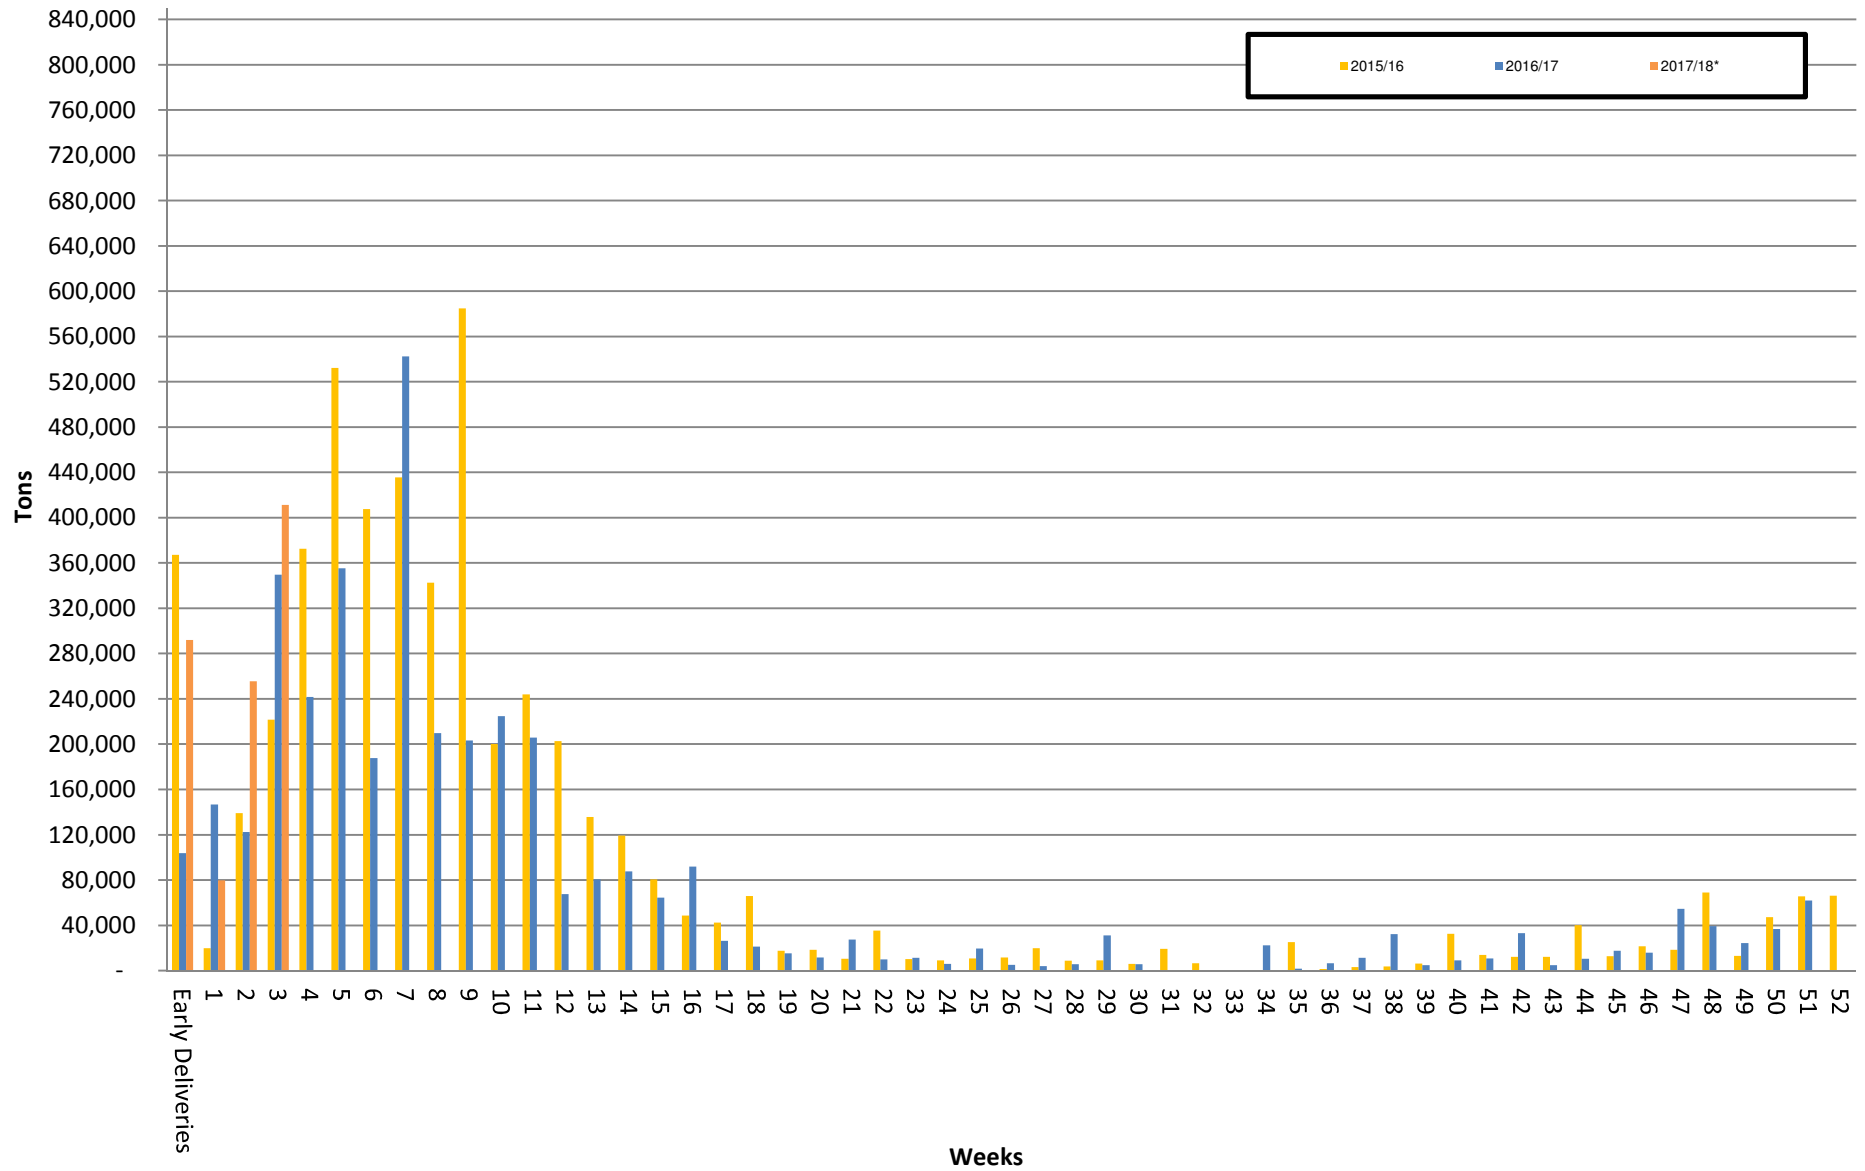

White Maize: Weekly producer deliveries

Yellow Maize: Weekly producer deliveries

Weeklikse mielielewerings (Bemarkingsjaar: Mei tot April 2017/18)

Weeklikse totale mielielewerings (Bemarkingsjaar: Mei tot April)

Weeklikse kumulatiewe mielielewerings (Bemarkingsjaar: Mei tot April)

Totale mielielewerings tot datum in vergelyking met vorige bemarkingsjare