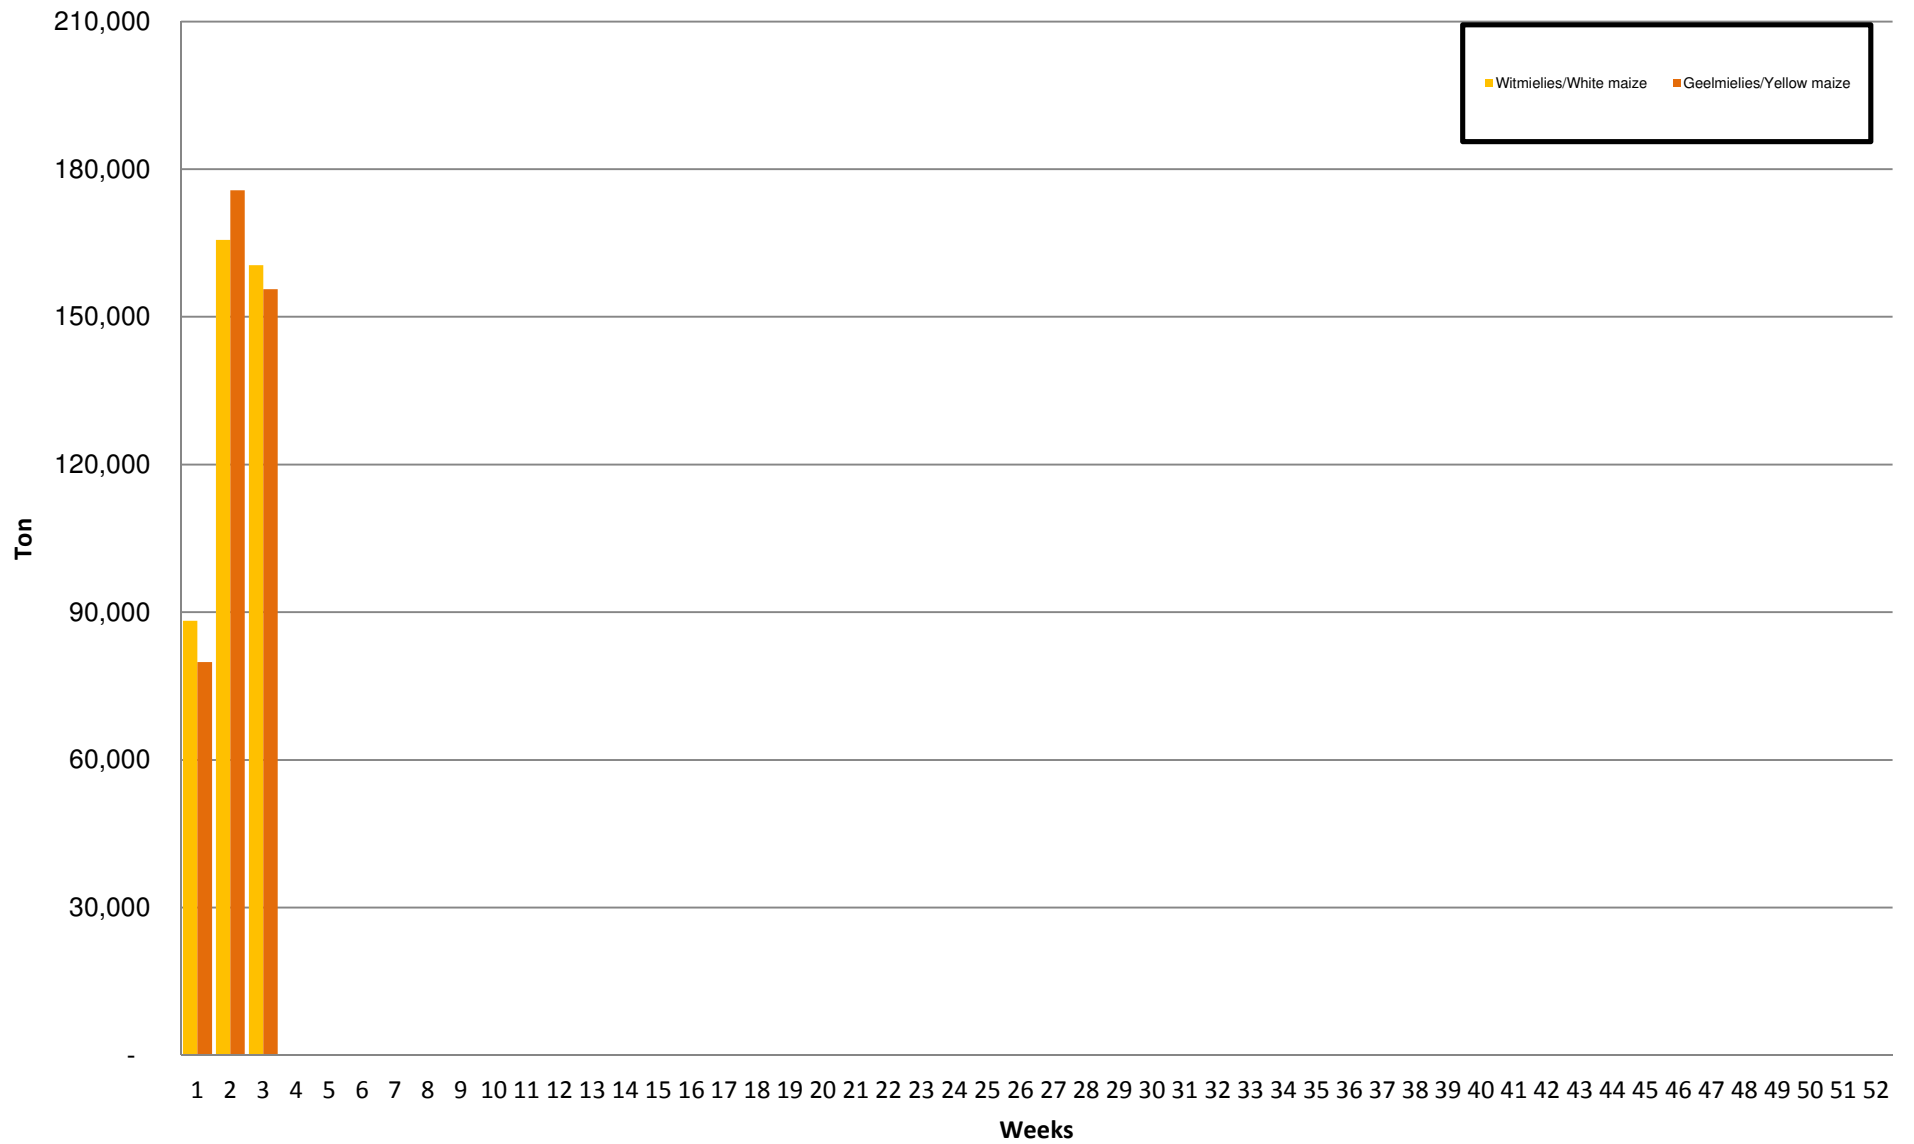

White Maize: Weekly producer deliveries

Yellow Maize: Weekly producer deliveries

Weeklikse mielielewerings (Bemarkingsjaar: Mei tot April 2017/18)

Weeklikse totale mielielewerings (Bemarkingsjaar: Mei tot April)

Weeklikse kumulatiewe mielielewerings (Bemarkingsjaar: Mei tot April)

Totale mielielewerings tot datum in vergelyking met vorige bemarkingsjare