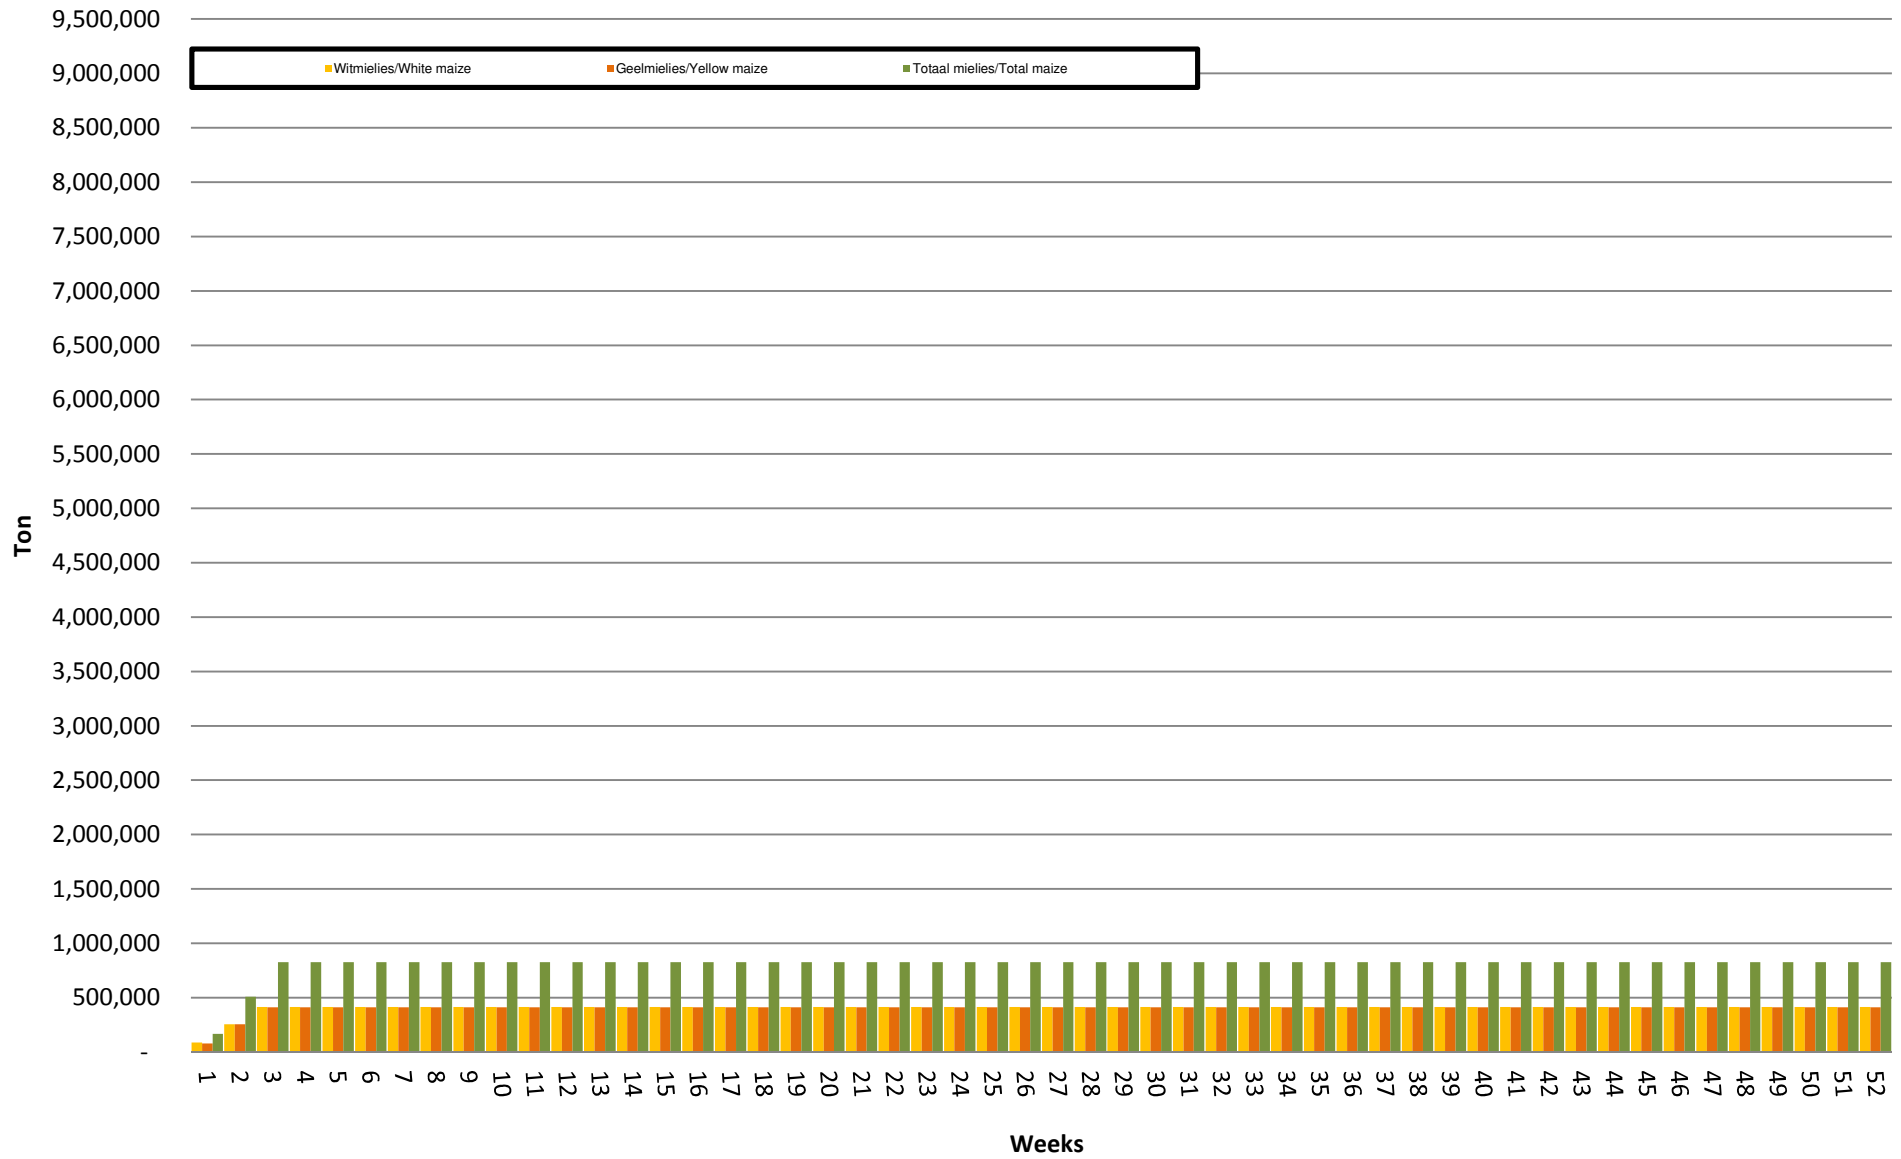

White Maize: Weekly producer deliveries

Yellow Maize: Weekly producer deliveries

Weeklikse mielielewerings (Bemarkingsjaar: Mei tot April 2017/18)

Weeklikse totale mielielewerings (Bemarkingsjaar: Mei tot April)

Weeklikse kumulatiewe mielielewerings (Bemarkingsjaar: Mei tot April)

Totale mielielewerings tot datum in vergelyking met vorige bemarkingsjare