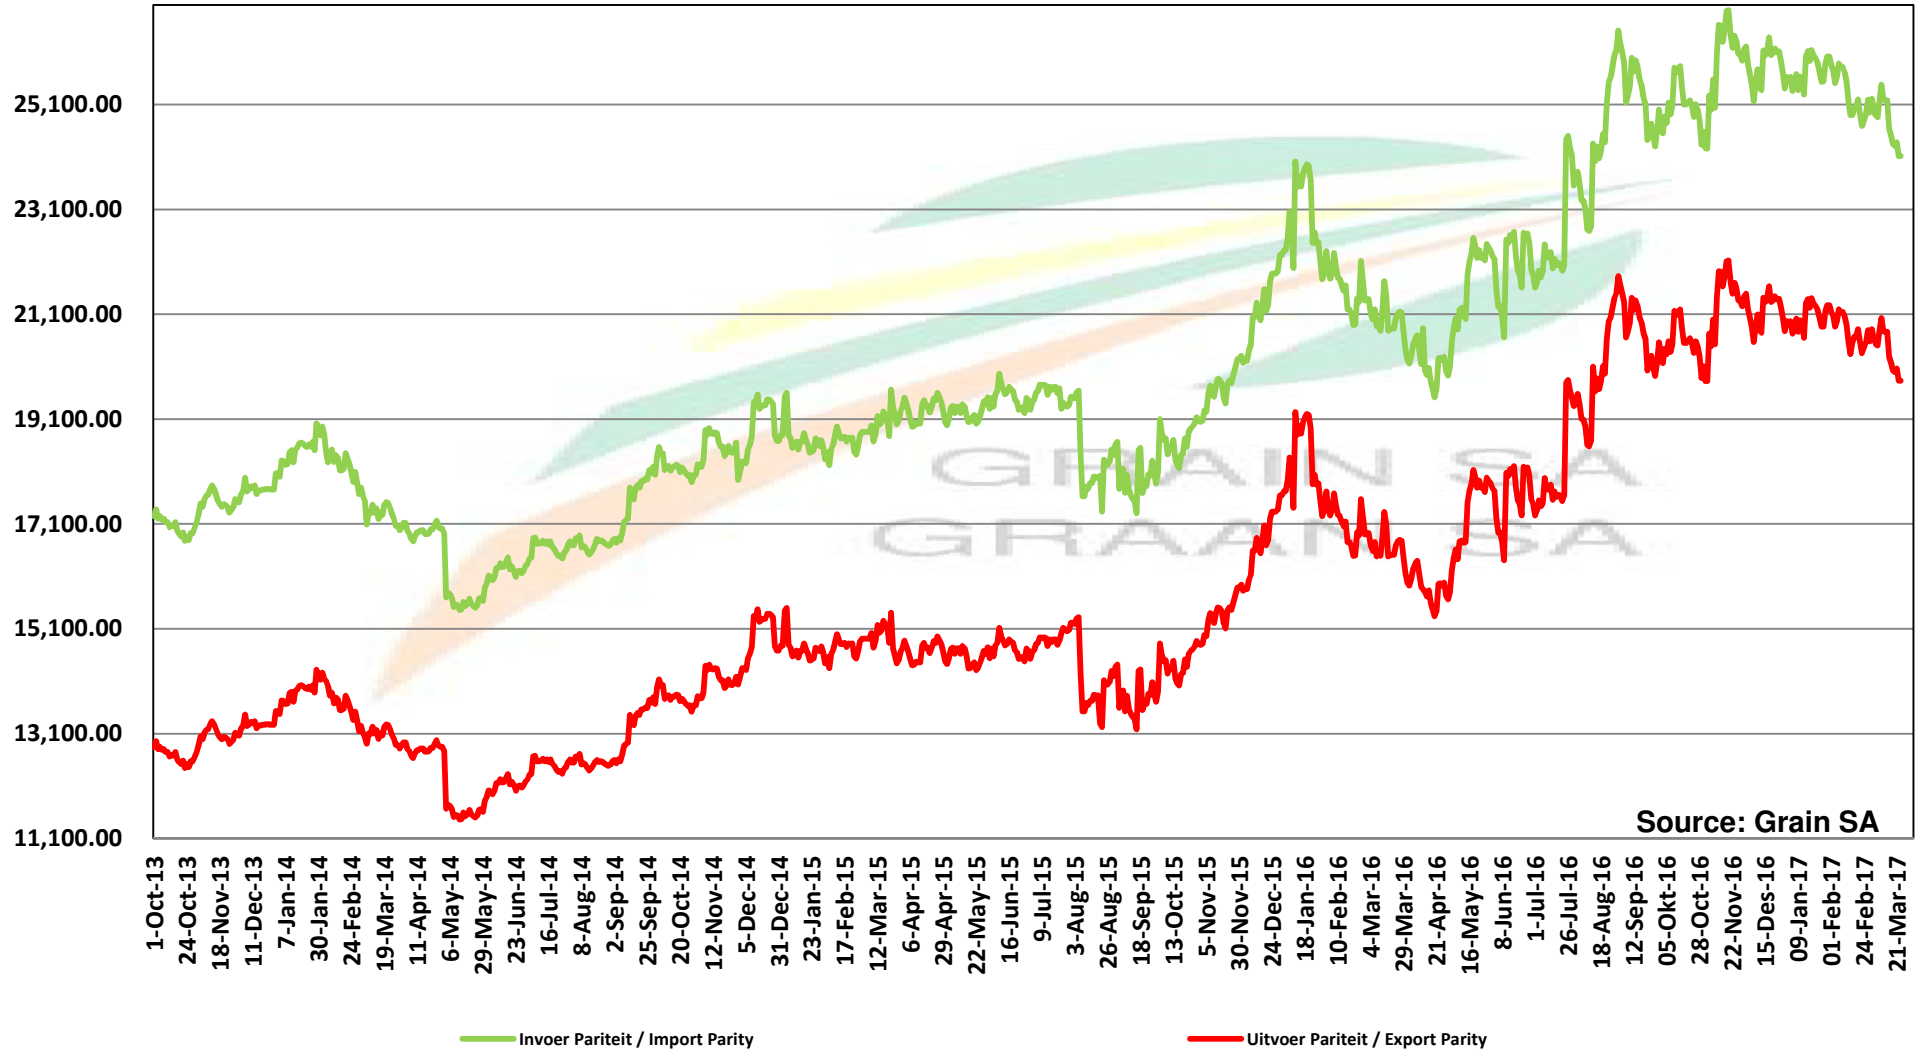

# PRICES OF SOYBEAN CRUSHING MARGIN PRYSE VAN SOJABOON PERSMARGE

Source: Grain SA

# PRICES OF BRAZILIAN SOYBEAN DELIVERED IN RANDFONTEIN PRYSE VAN BRASILIAANSE SOJABONE GELEWER IN RANDFONTEIN

# Prices of Canola in the South Cape (Swellendam) Canolapryse in die Suid-Kaap (Swellendam)

**PRICES OF PROCESSED AND GRADED USA CHOICE GRADE GROUNDNUTS (40/50) (RANDFONTEIN)**  
**PRYSE VAN UITGEDOP EN GESORTEERDE VSA KEURGRAAD GRONDBONE MET 'N PITGROOTTE VAN**  
**40/50 pitgrootte (RANDFONTEIN)**