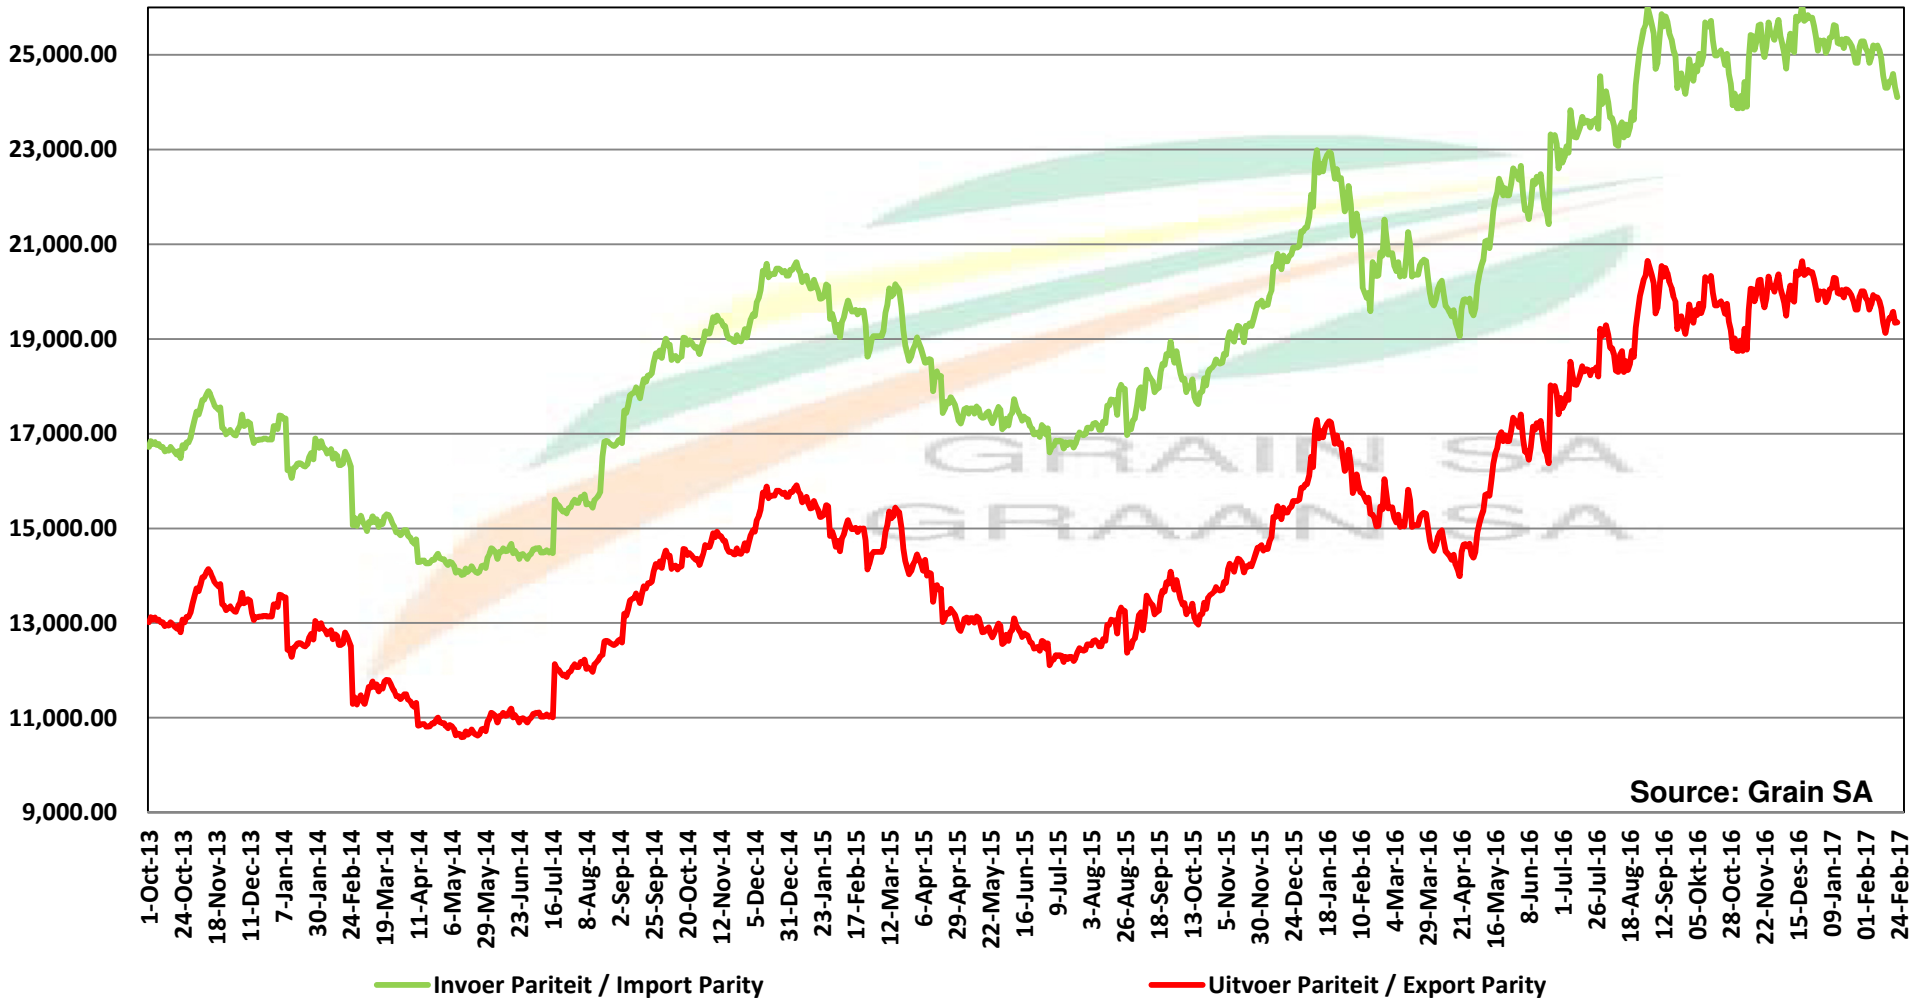

**PRICES OF PROCESSED AND GRADED ARGENTINEAN CHOICE GRADE GROUNDNUTS (40/50)
(RANDFONTEIN)**

**PRYSE VAN UITGEDOP EN GESORTEERDE ARGENTYNSE KEURGRAADGRONDBONE MET 'N
PITGROOTTE VAN 40/50 (RANDFONTEIN)**

Source: Grain SA