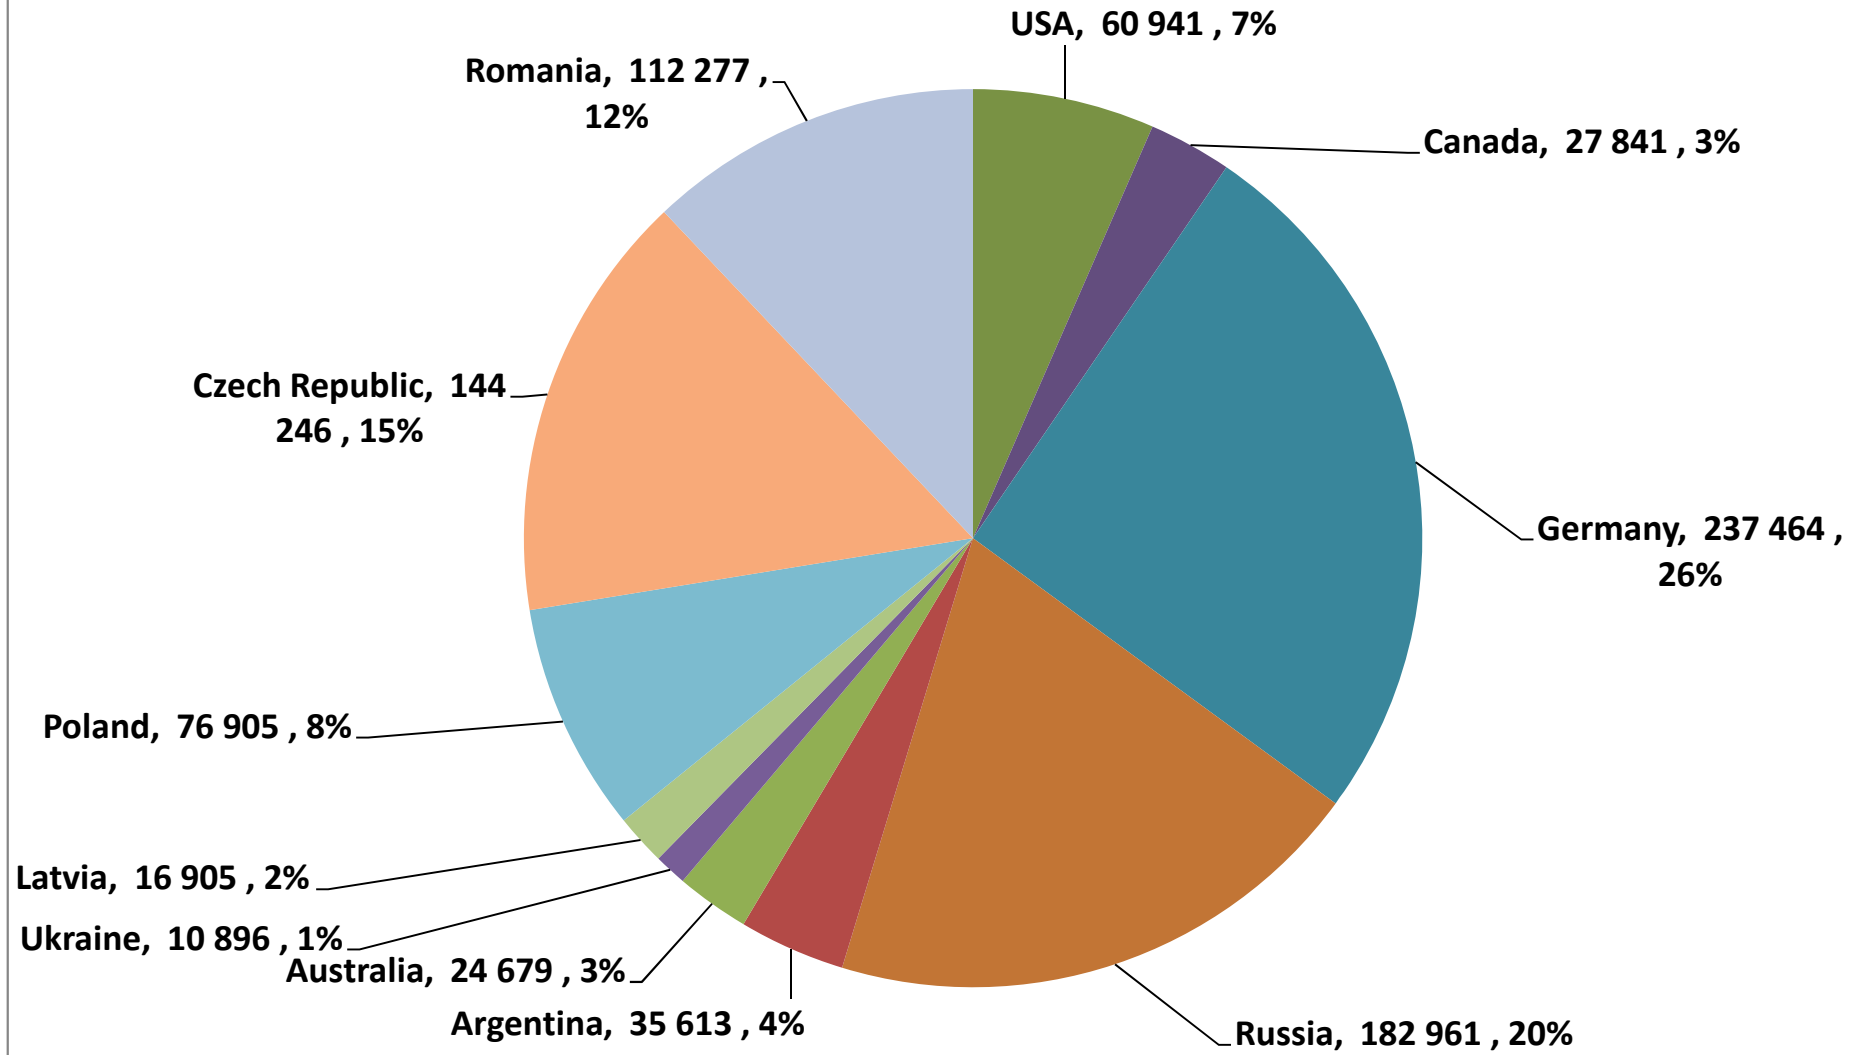

South African Wheat Imports /
Suid-Afrikaanse Koring Invoere

Koringinvoere/Wheat imports - 2016/2017 (ton)

Koringuitvoere/Wheat exports - 2016/2017 (ton)

KORING: IN EN UITVOERE (2016/2017)
WHEAT : IMPORTS AND EXPORTS (2016/2017)