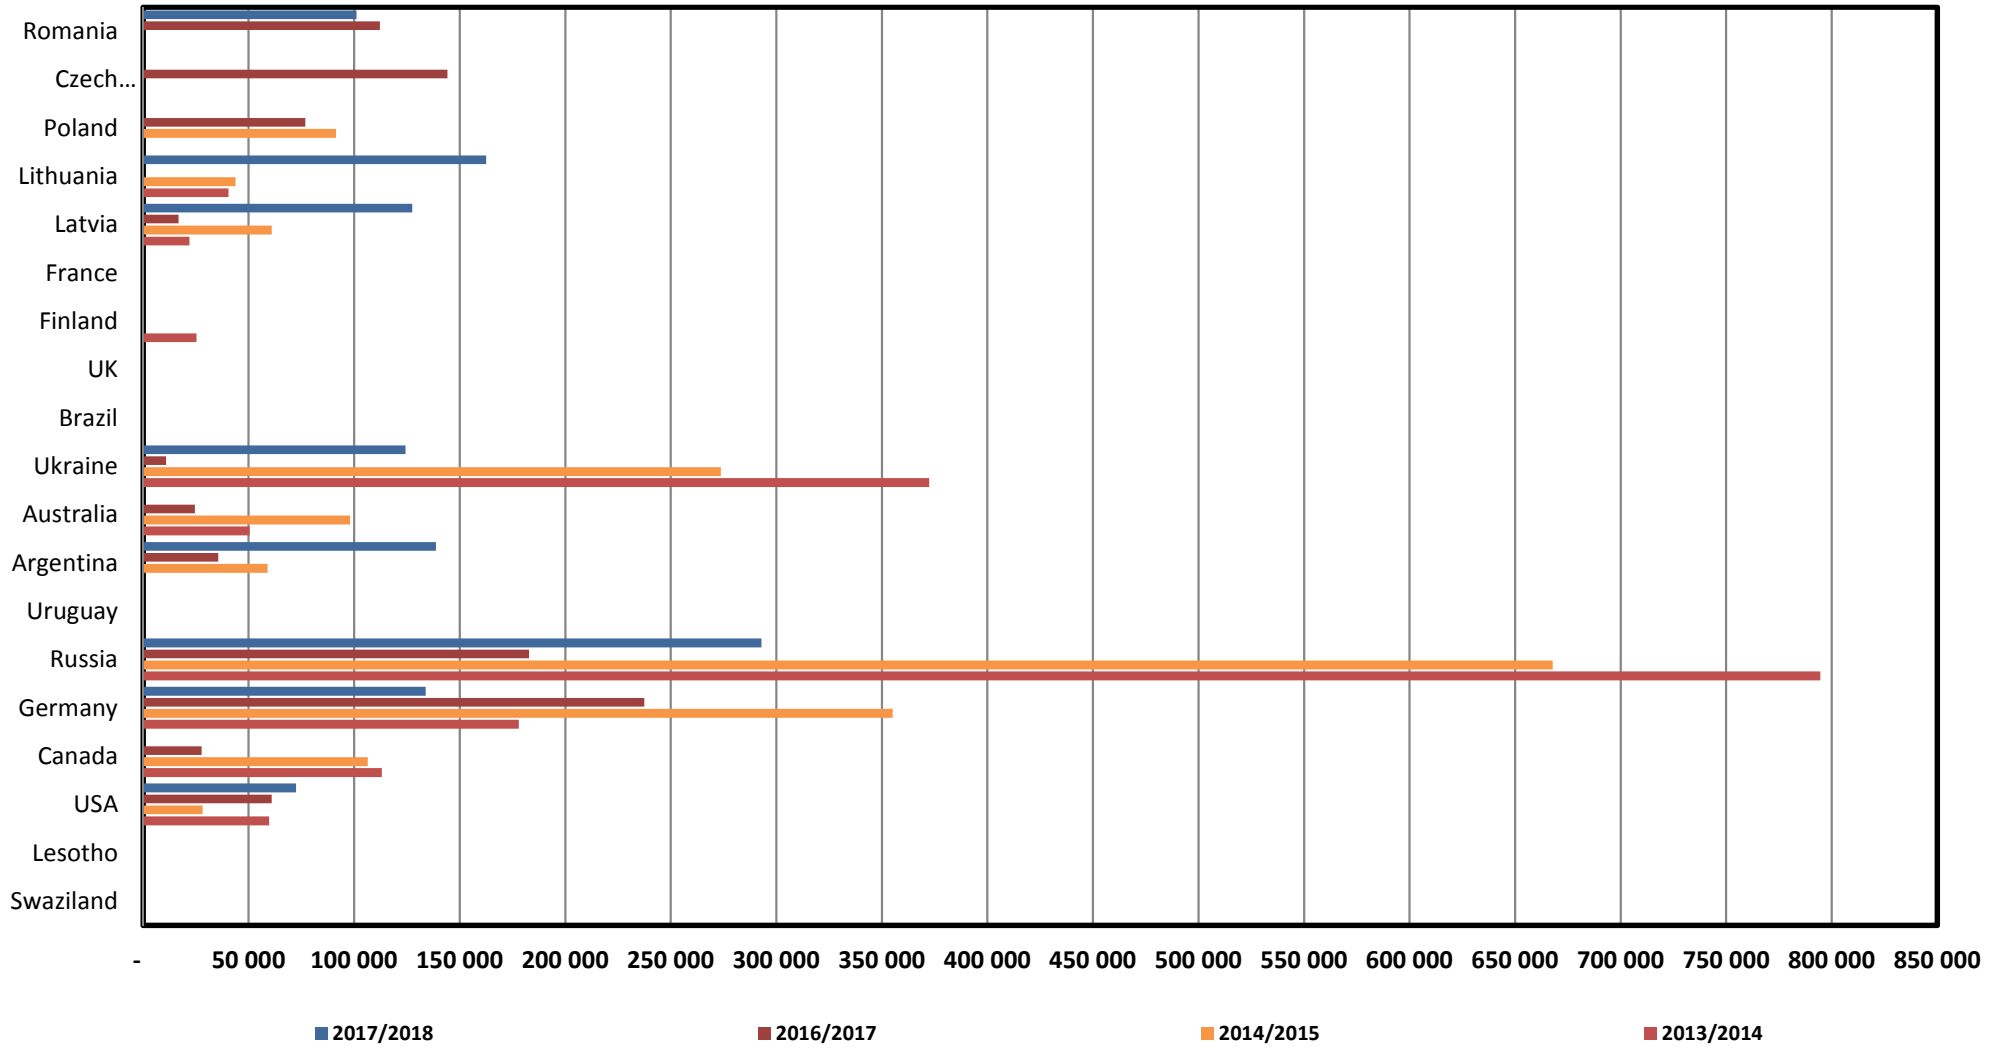

South African Wheat Imports /
Suid-Afrikaanse Koring Invoere

Koringinvoere/Wheat imports - 2016/2017 (ton)

Koringuitvoere/Wheat exports - 2016/2017 (ton)

KORING: IN EN UITVOERE (2016/2017)
WHEAT : IMPORTS AND EXPORTS (2016/2017)