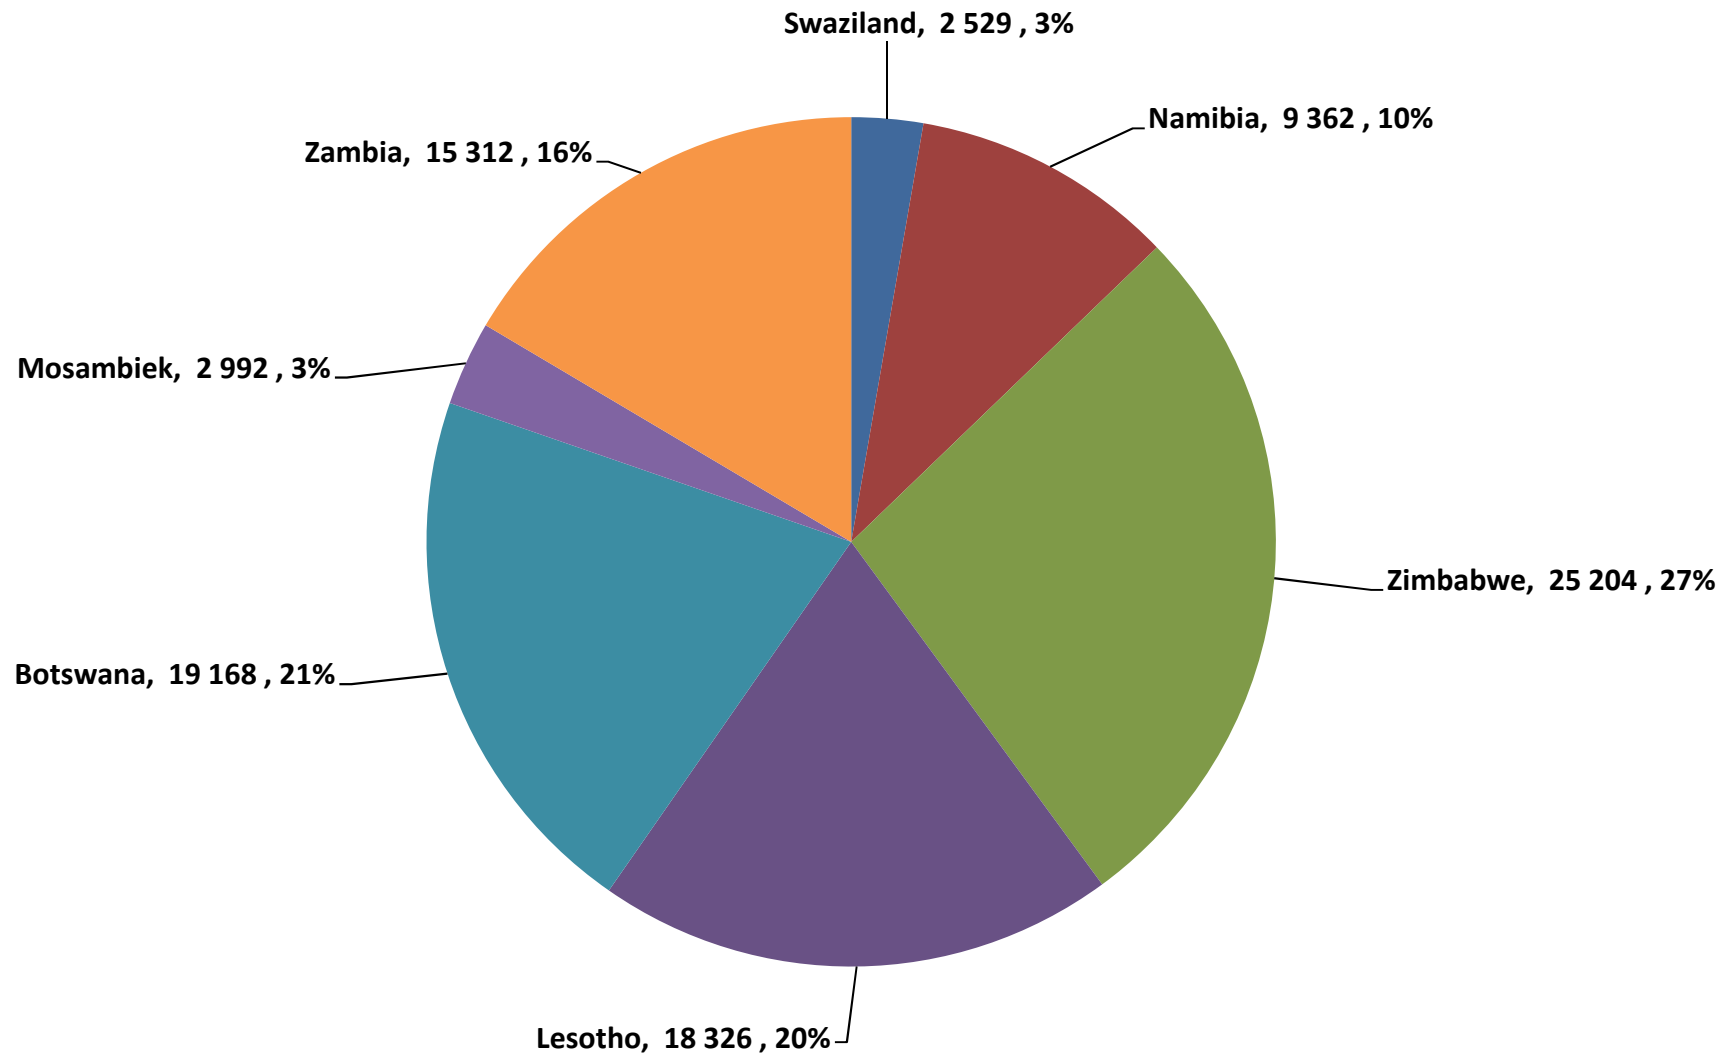

South African Wheat Imports /
Suid-Afrikaanse Koring Invoere

Koringinvoere/Wheat imports - 2016/2017 (ton)

Koringuitvoere/Wheat exports - 2016/2017 (ton)

KORING: IN EN UITVOERE (2016/2017)
WHEAT : IMPORTS AND EXPORTS (2016/2017)