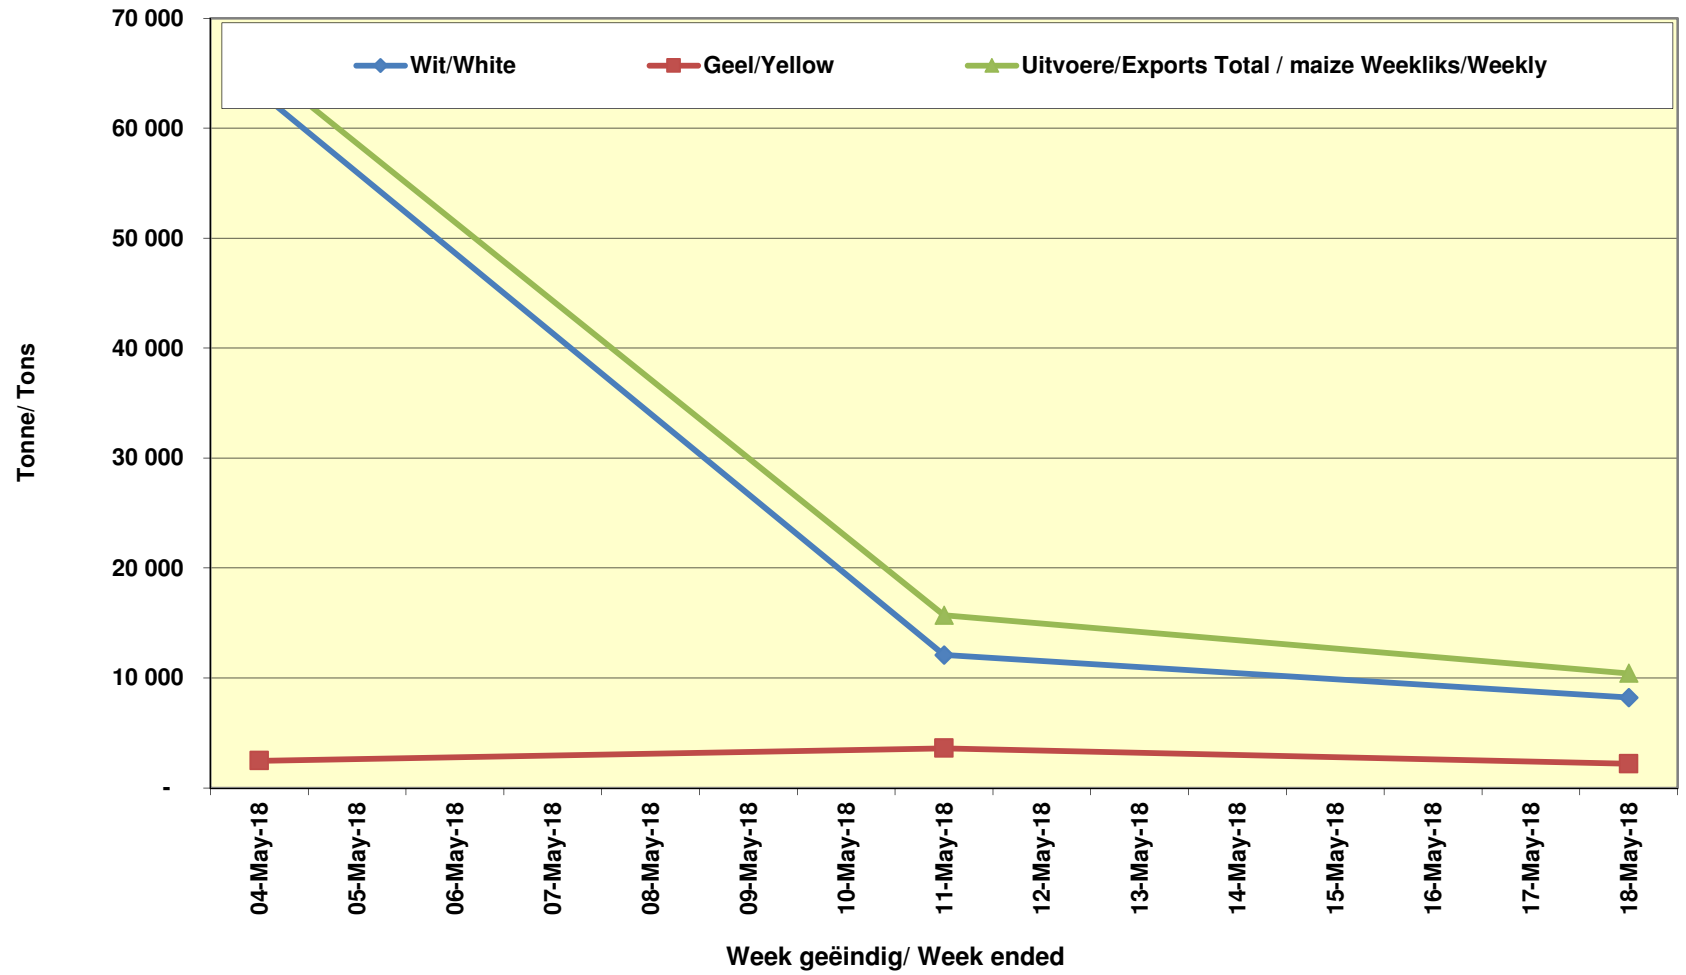

### Cumulative Exports of Yellow Maize for 2017/18

— SAGIS: WEEKLIJSE INVOERE EN UITVOERE 2018/19 Bemakingsseizoen

— SAGIS: WEEKLIJSE INVOERE EN UITVOERE 2017/18 Bemakingsseizoen

# RSA Weeklikse mielie-uitvoere RSA Weekly maize exports

Cumulative Exports of White Maize for 2018/19

■ SAGIS: WEEKLIJSE INVOERE EN UITVOERE 2017/18 BemarKingseizoen

◆ SAGIS: WEEKLIJSE INVOERE EN UITVOERE 2018/19 BemarKingseizoen

Cumulative Exports of Maize for 2017/18

SAGIS: WEEKLIKSE INVOERE EN UITVOERE 2017/18 Bemarkingseizoen

SAGIS: WEEKLIKSE INVOERE EN UITVOERE 2018/19 Bemarkingseizoen

**Cumulative Exports of Maize  
2018/19 Bemarkingseisoen/ Marketing season**