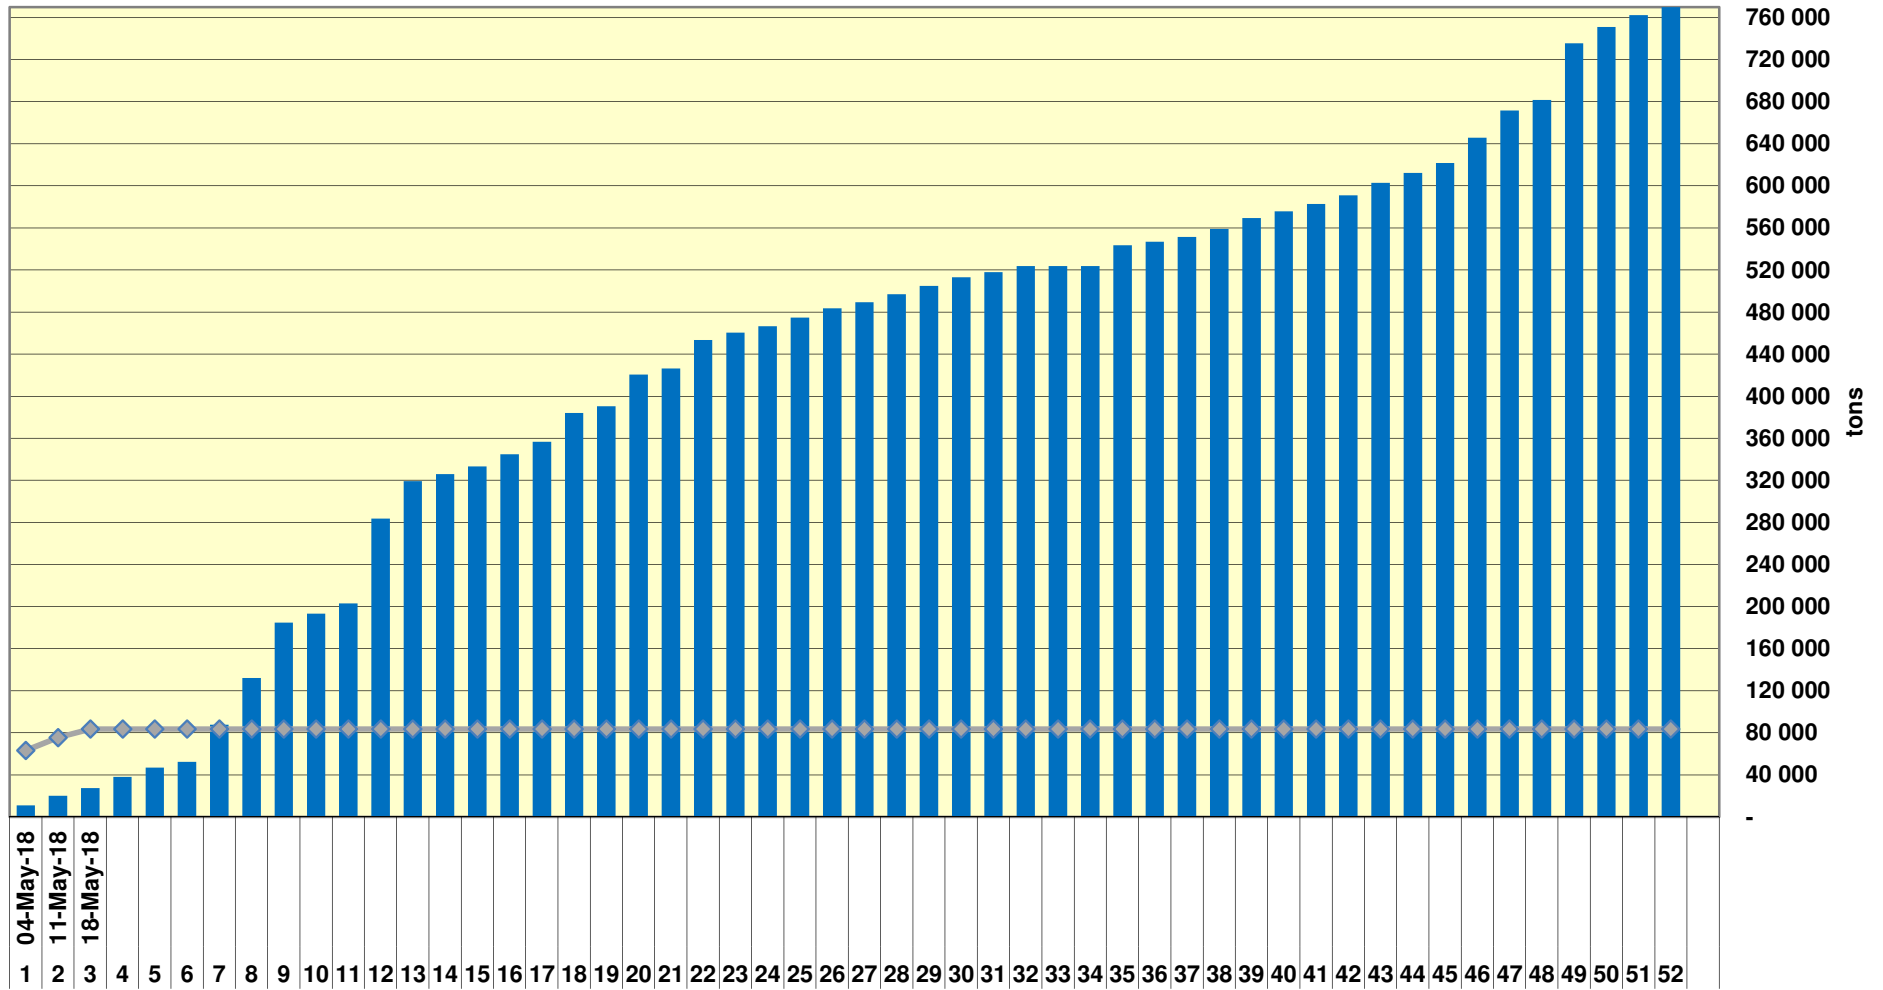

### Cumulative Exports of Yellow Maize for 2017/18

— SAGIS: WEEKLIJSE INVOERE EN UITVOERE 2018/19 Bemakingsseizoen

— SAGIS: WEEKLIJSE INVOERE EN UITVOERE 2017/18 Bemakingsseizoen

# RSA Weeklikse mielie-uitvoere RSA Weekly maize exports

Cumulative Exports of White Maize for 2018/19

■ SAGIS: WEEKLIJSE INVOERE EN UITVOERE 2017/18 BemarKingseizoen

◆ SAGIS: WEEKLIJSE INVOERE EN UITVOERE 2018/19 BemarKingseizoen