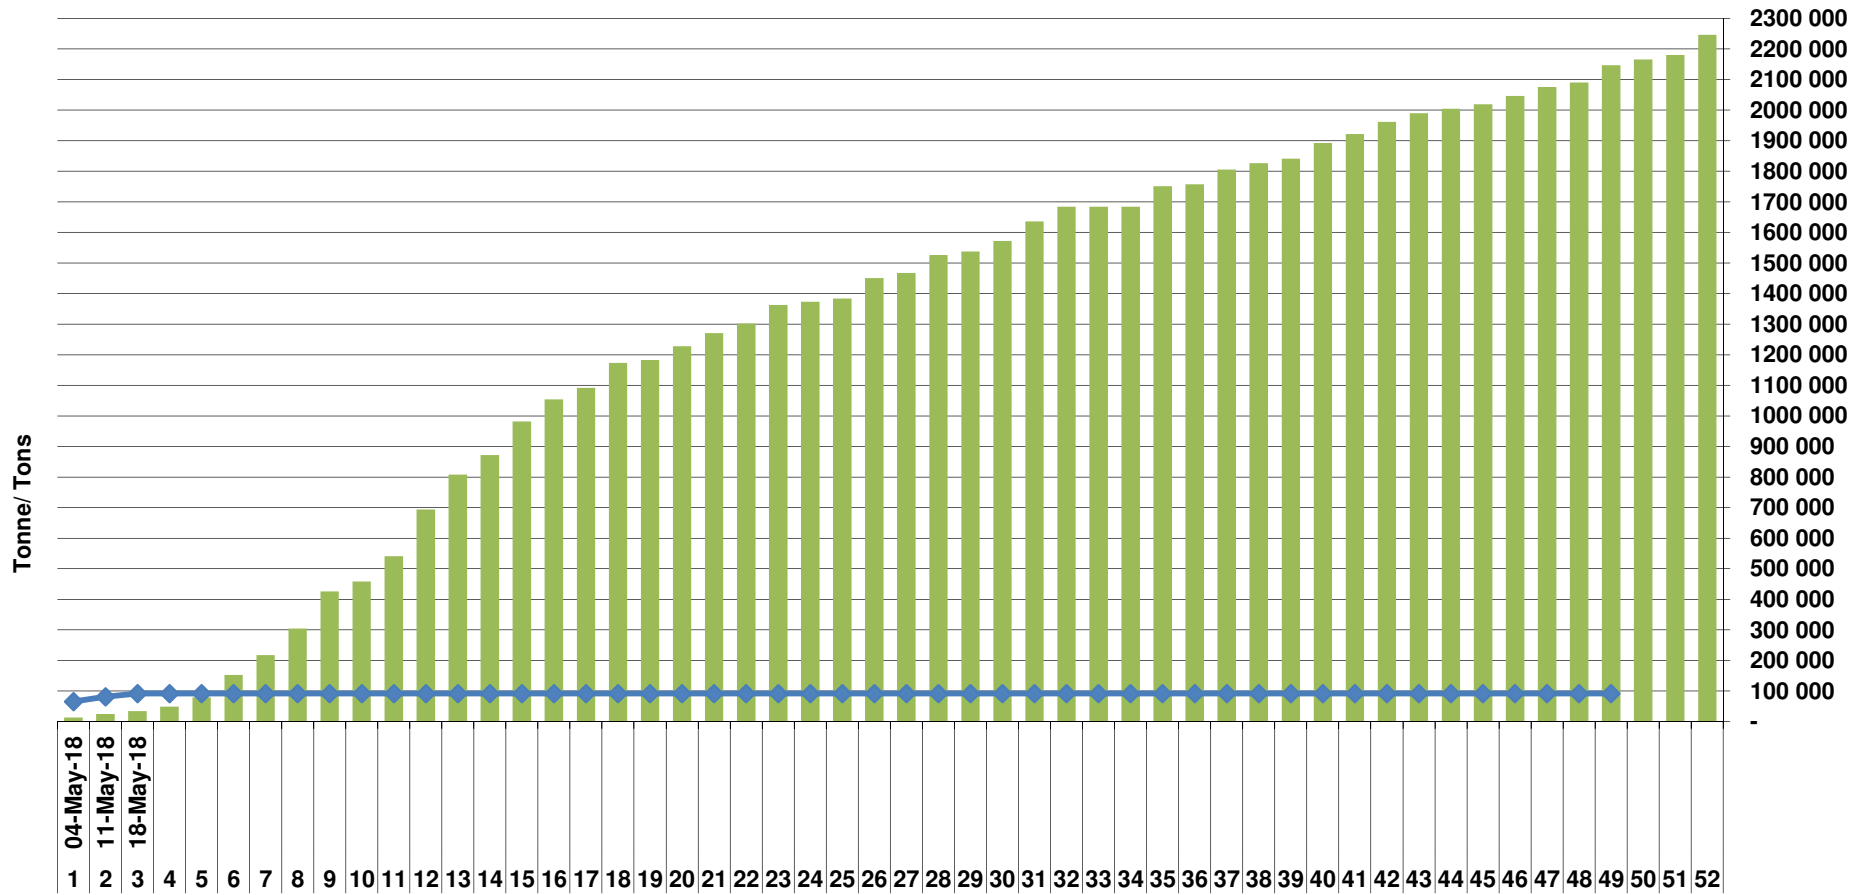

### Cumulative Exports of Yellow Maize for 2017/18

— SAGIS: WEEKLIJSE INVOERE EN UITVOERE 2018/19 Bemakingsseizoen

— SAGIS: WEEKLIJSE INVOERE EN UITVOERE 2017/18 Bemakingsseizoen

# RSA Weeklikse mielie-uitvoere RSA Weekly maize exports

Cumulative Exports of White Maize for 2018/19

■ SAGIS: WEEKLIJSE INVOERE EN UITVOERE 2017/18 BemarKingseizoen

◆ SAGIS: WEEKLIJSE INVOERE EN UITVOERE 2018/19 BemarKingseizoen

Cumulative Exports of Maize for 2017/18

SAGIS: WEEKLIKSE INVOERE EN UITVOERE 2017/18 Bemarkingseizoen

SAGIS: WEEKLIKSE INVOERE EN UITVOERE 2018/19 Bemarkingseizoen

**Cumulative Exports of Maize  
2018/19 Bemarkingseisoen/ Marketing season**