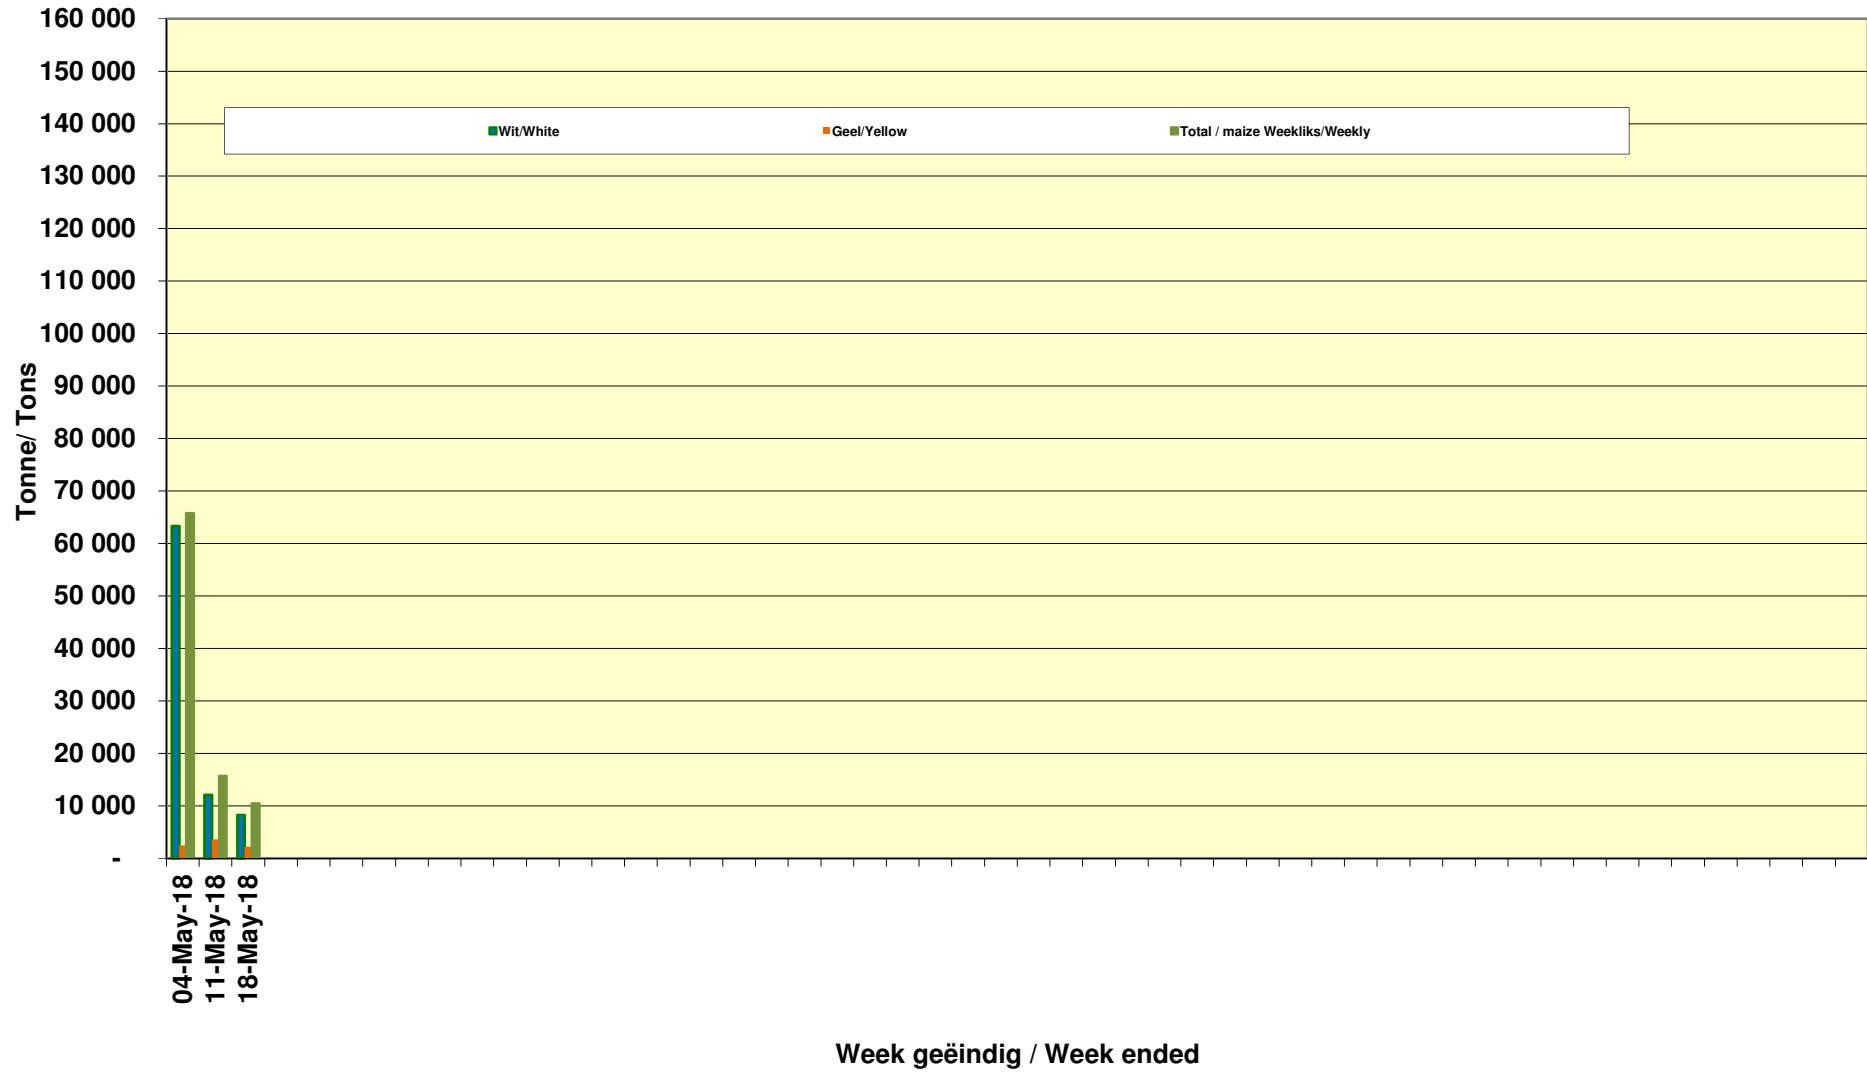

Cumulative Exports of White Maize for 2018/19

RSA Weeklikse mielie-uitvoere RSA Weekly maize exports