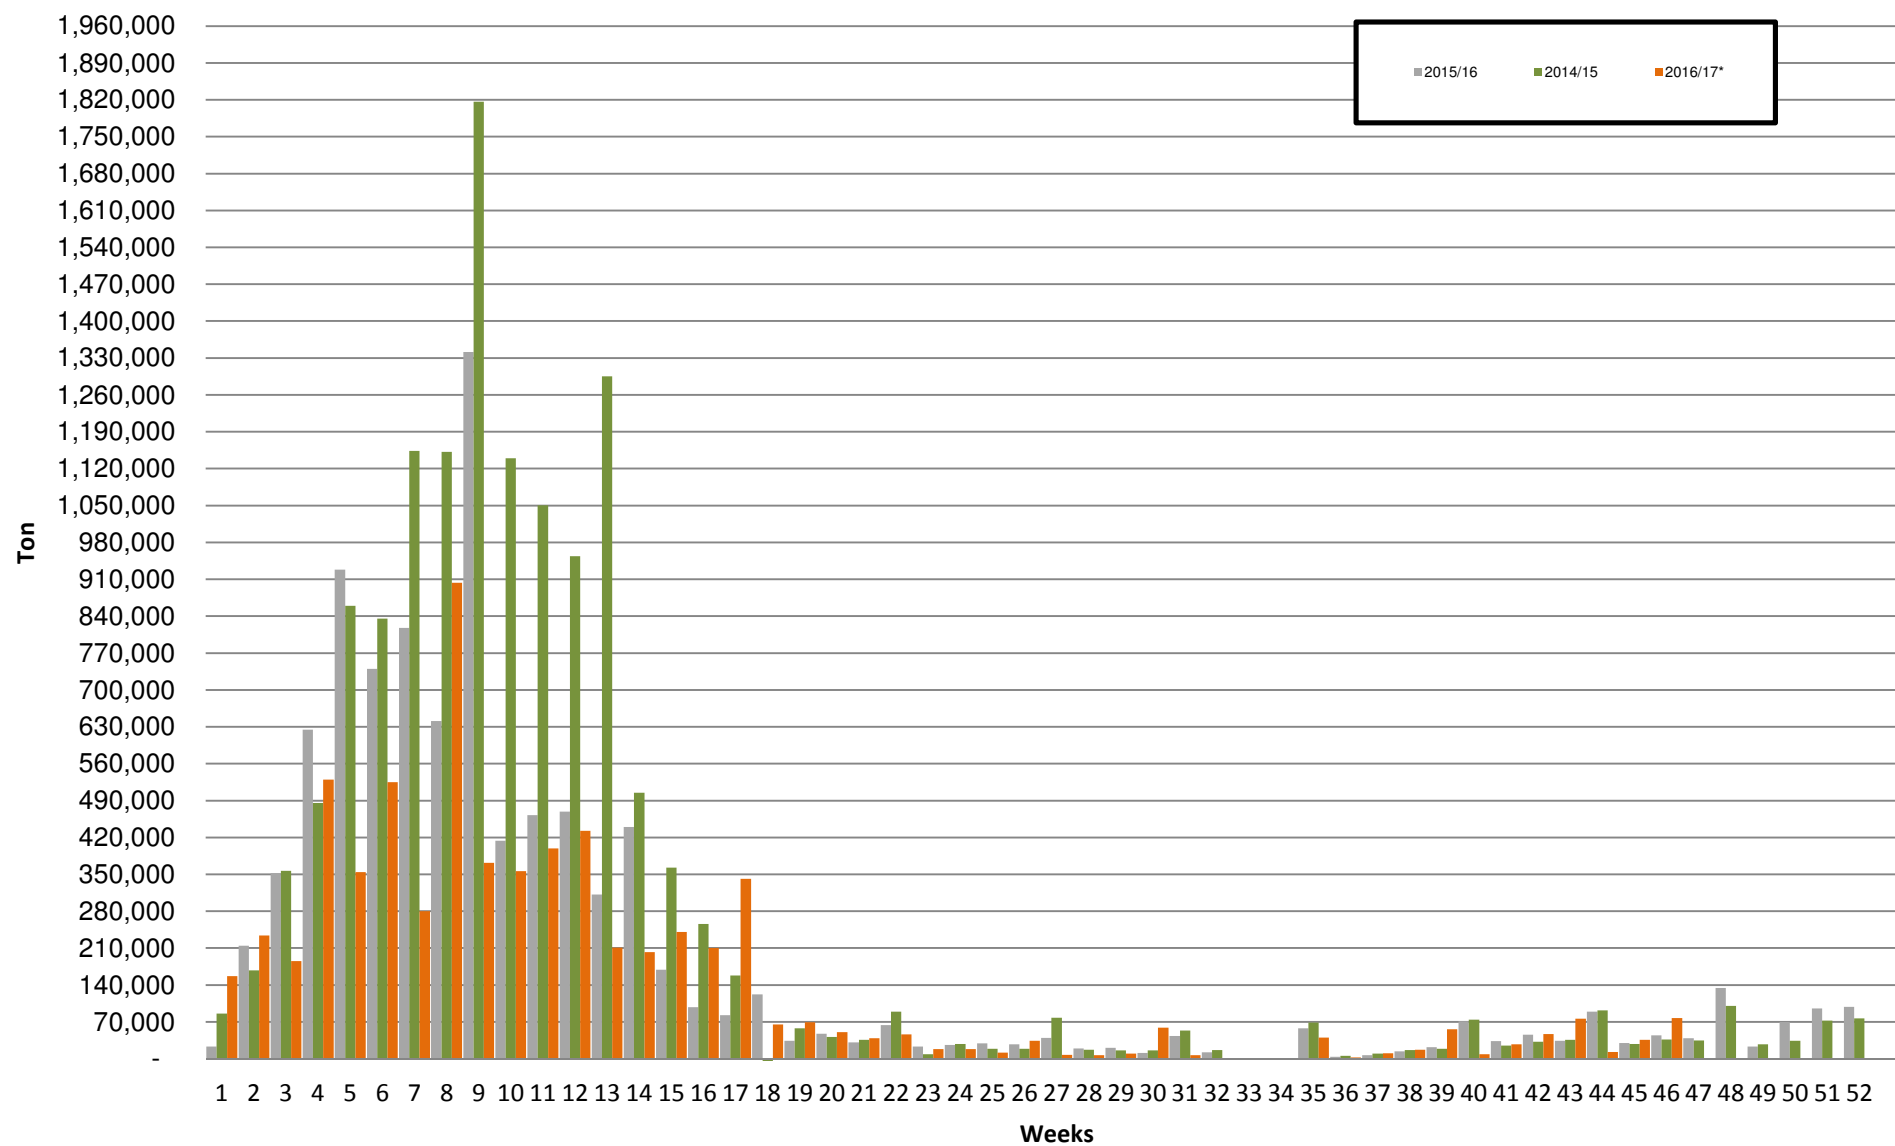

White Maize: Weekly producer deliveries

Yellow Maize: Weekly producer deliveries

Weeklikse mielielewerings (Bemarkingsjaar: Mei tot April 2016/17)

Weeklikse totale mielielewerings (Bemarkingsjaar: Mei tot April)

Weeklikse kumulatiewe mielieleweringe (Bemarkingsjaar: Mei tot April)

Totale mielielewerings tot datum in vergelyking met vorige bemarkingsjare