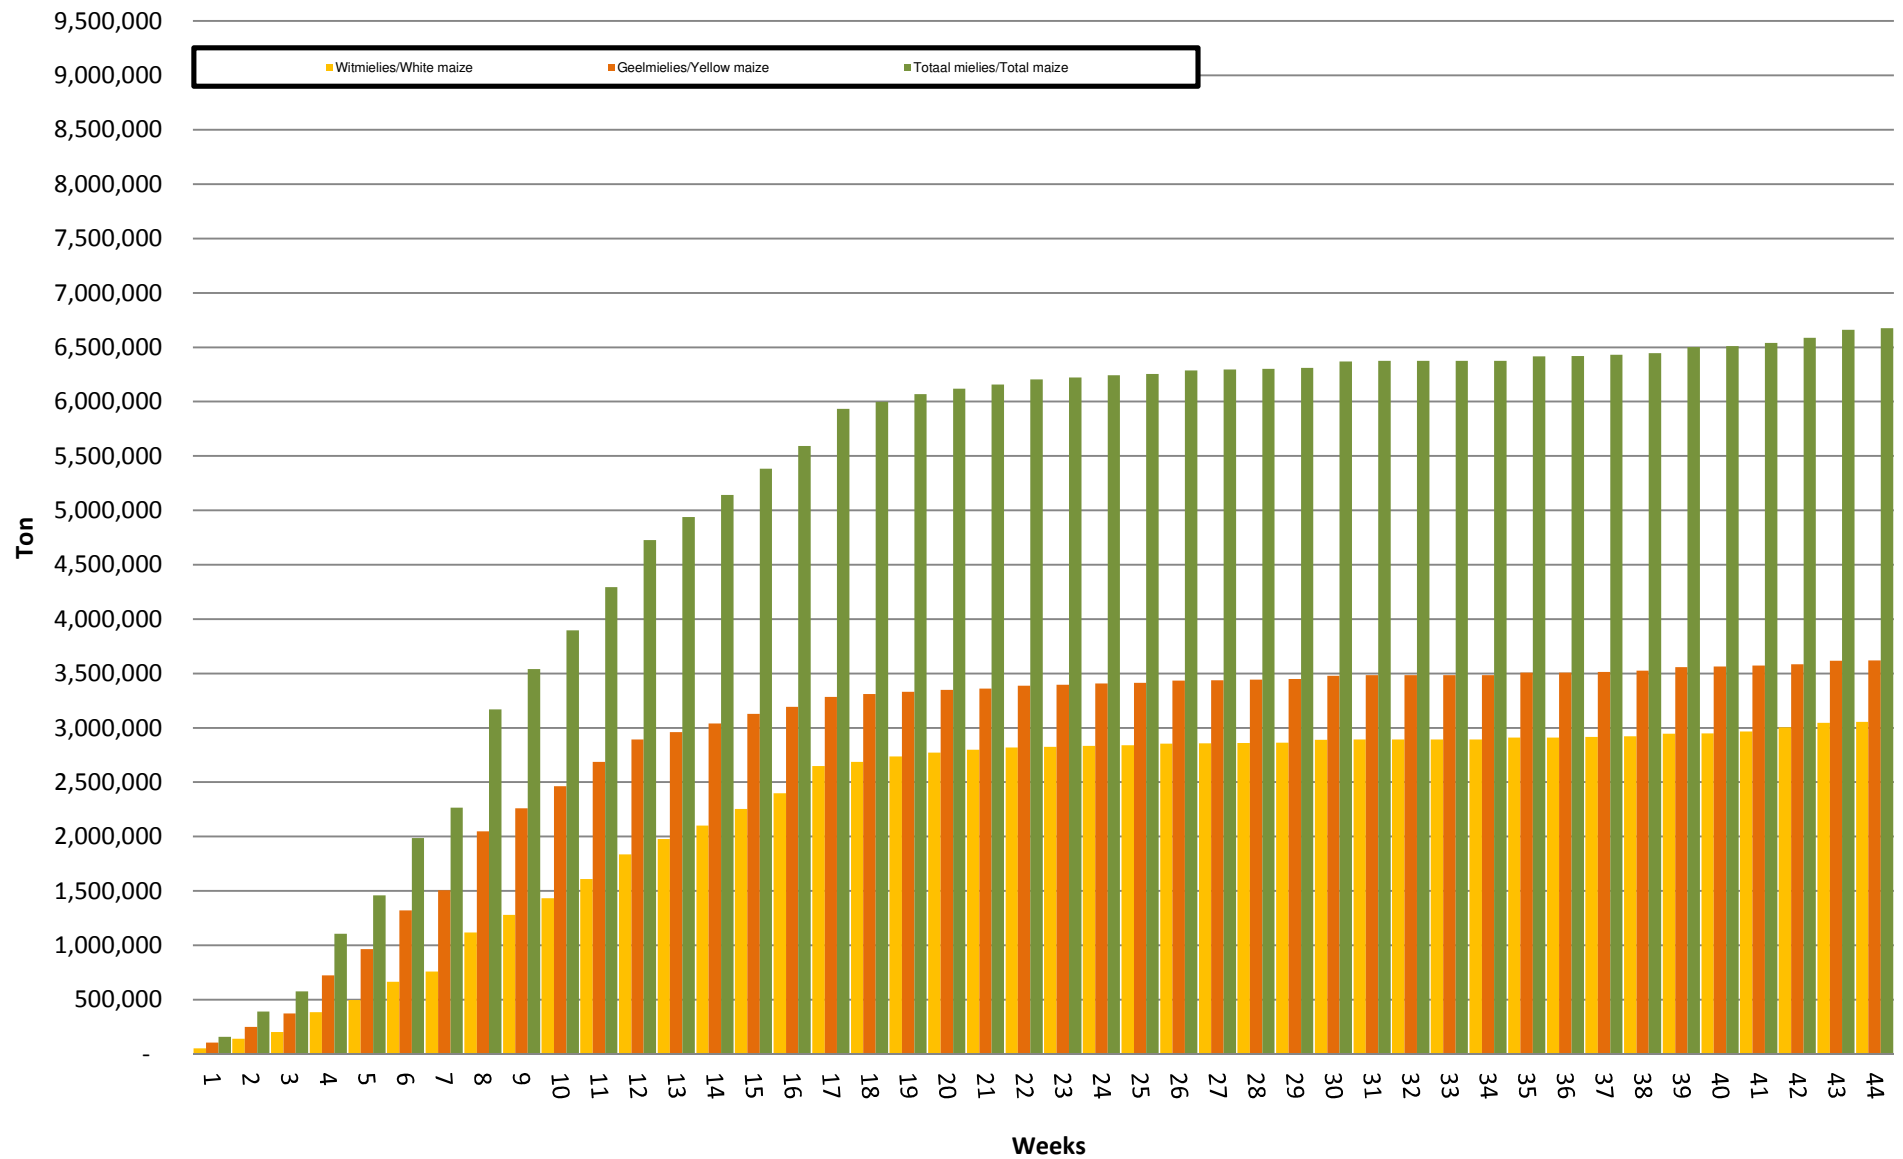

White Maize: Weekly producer deliveries

Yellow Maize: Weekly producer deliveries

Weeklikse mielielewerings (Bemarkingsjaar: Mei tot April 2016/17)

Weeklikse totale mielielewerings (Bemarkingsjaar: Mei tot April)

Weeklikse kumulatiewe mielieleweringe (Bemarkingsjaar: Mei tot April)

Totale mielielewerings tot datum in vergelyking met vorige bemarkingsjare