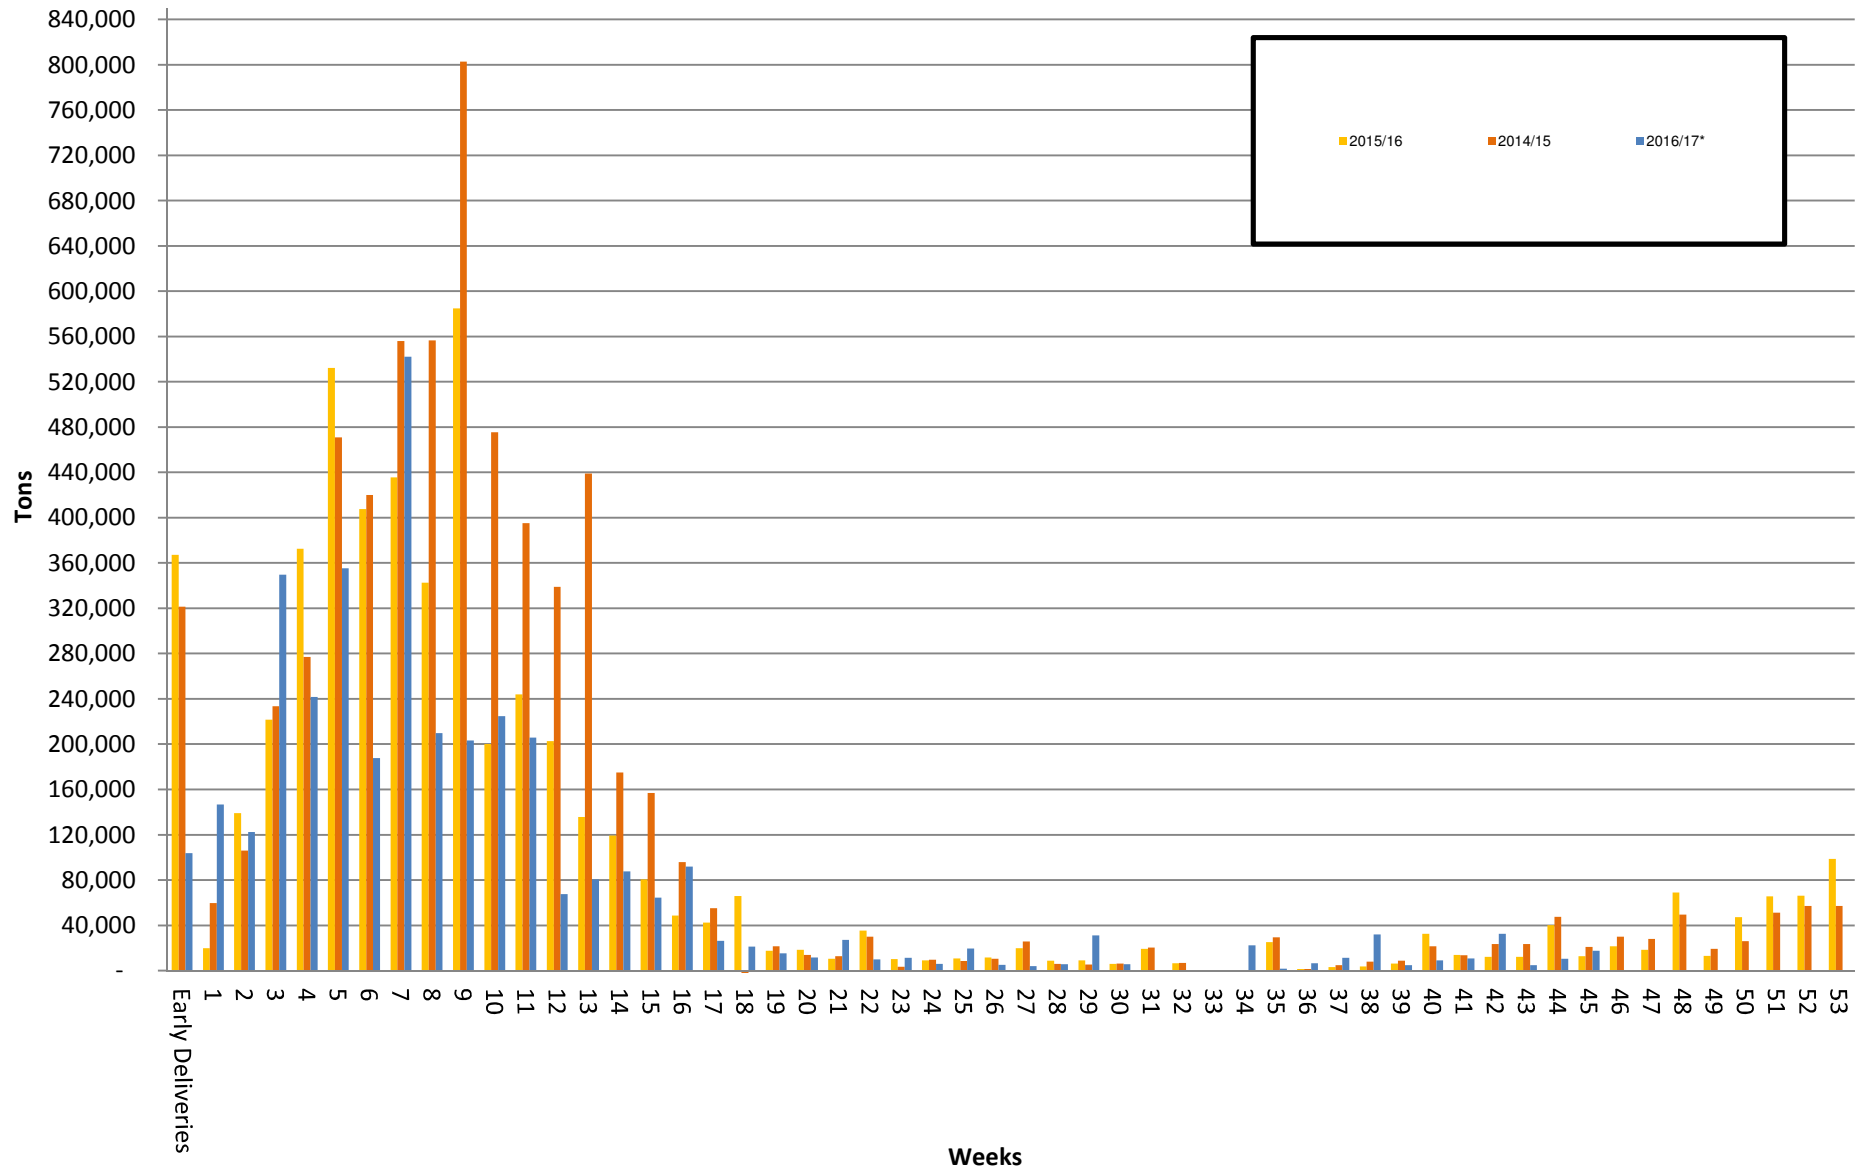

White Maize: Weekly producer deliveries

Yellow Maize: Weekly producer deliveries

Weeklikse mielielewerings (Bemarkingsjaar: Mei tot April 2016/17)

Weeklikse totale mielielewerings (Bemarkingsjaar: Mei tot April)

Weeklikse kumulatiewe mielieleweringe (Bemarkingsjaar: Mei tot April)

Totale mielielewerings tot datum in vergelyking met vorige bemarkingsjare