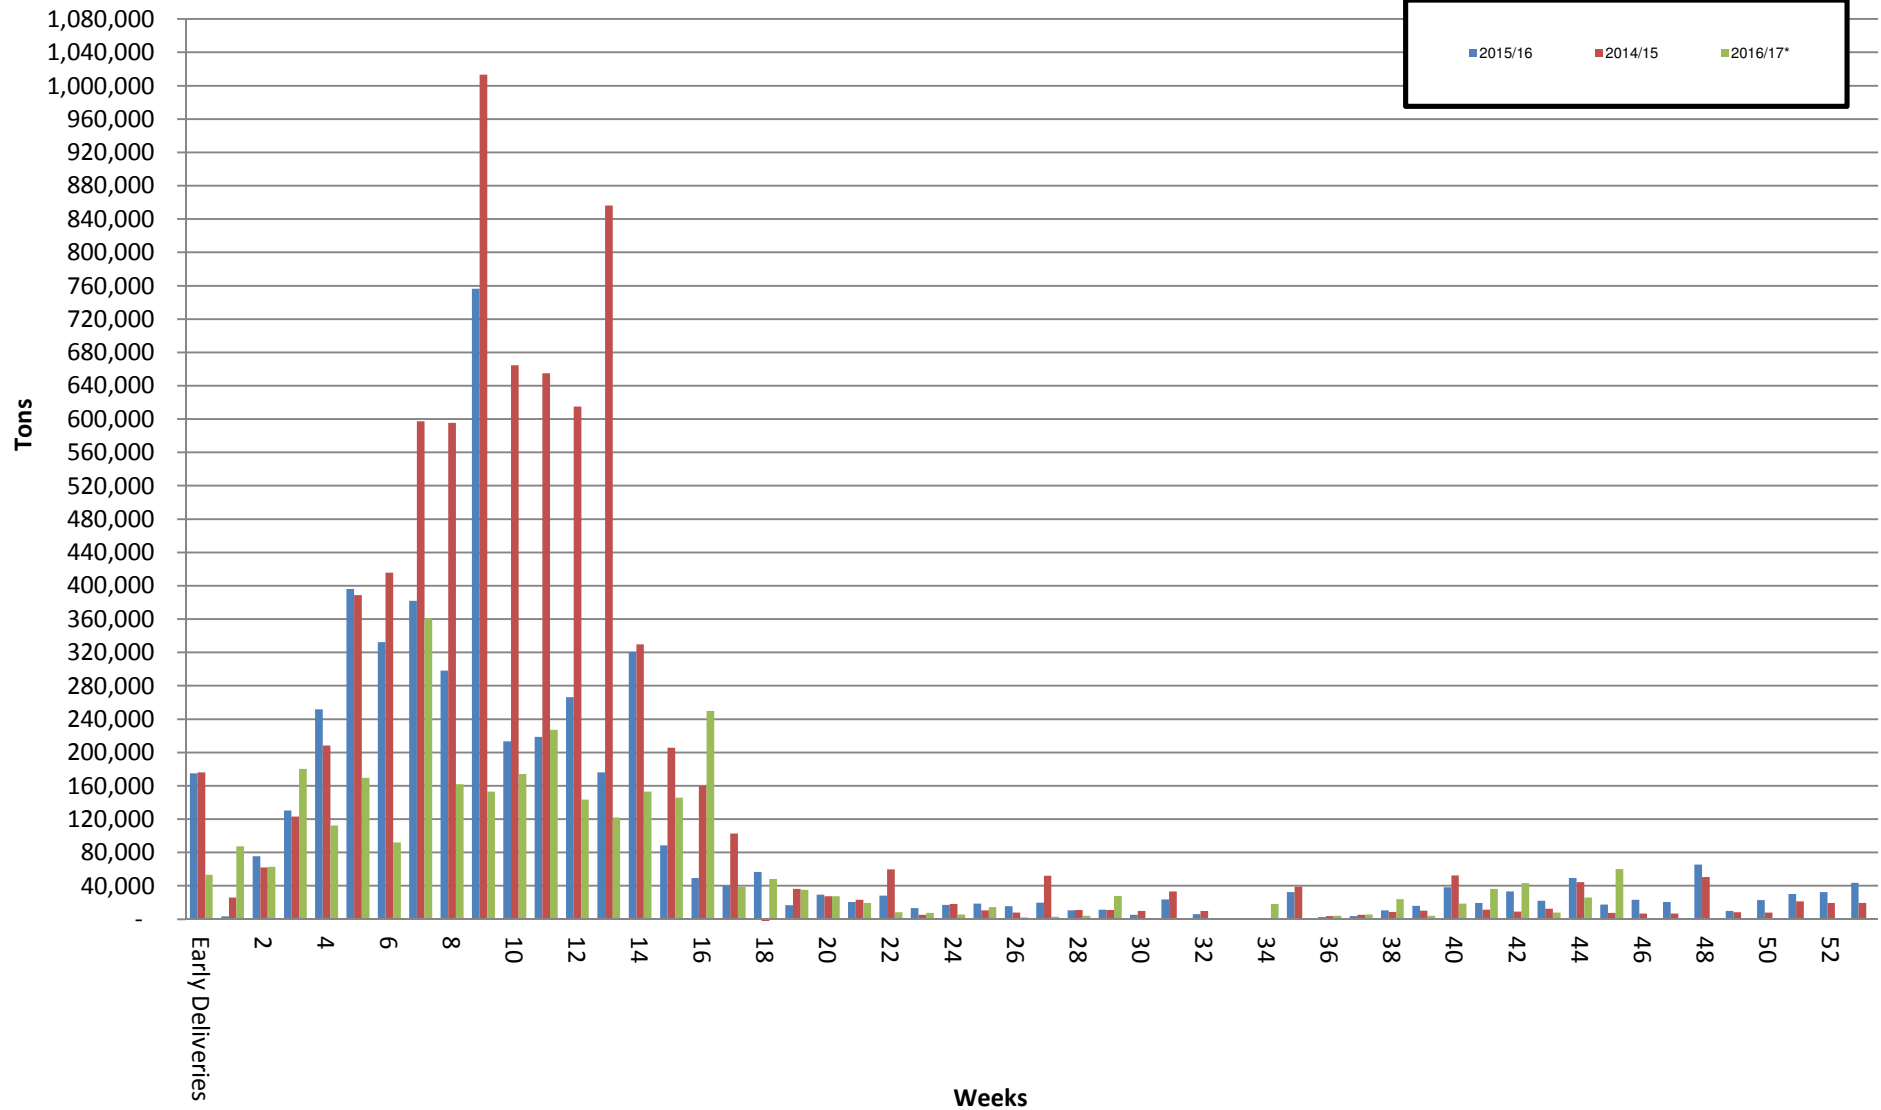

White Maize: Weekly producer deliveries

Yellow Maize: Weekly producer deliveries

Weeklikse mielielewerings (Bemarkingsjaar: Mei tot April 2016/17)

Weeklikse totale mielielewerings (Bemarkingsjaar: Mei tot April)

Weeklikse kumulatiewe mielieleweringe (Bemarkingsjaar: Mei tot April)

Totale mielielewerings tot datum in vergelyking met vorige bemarkingsjare