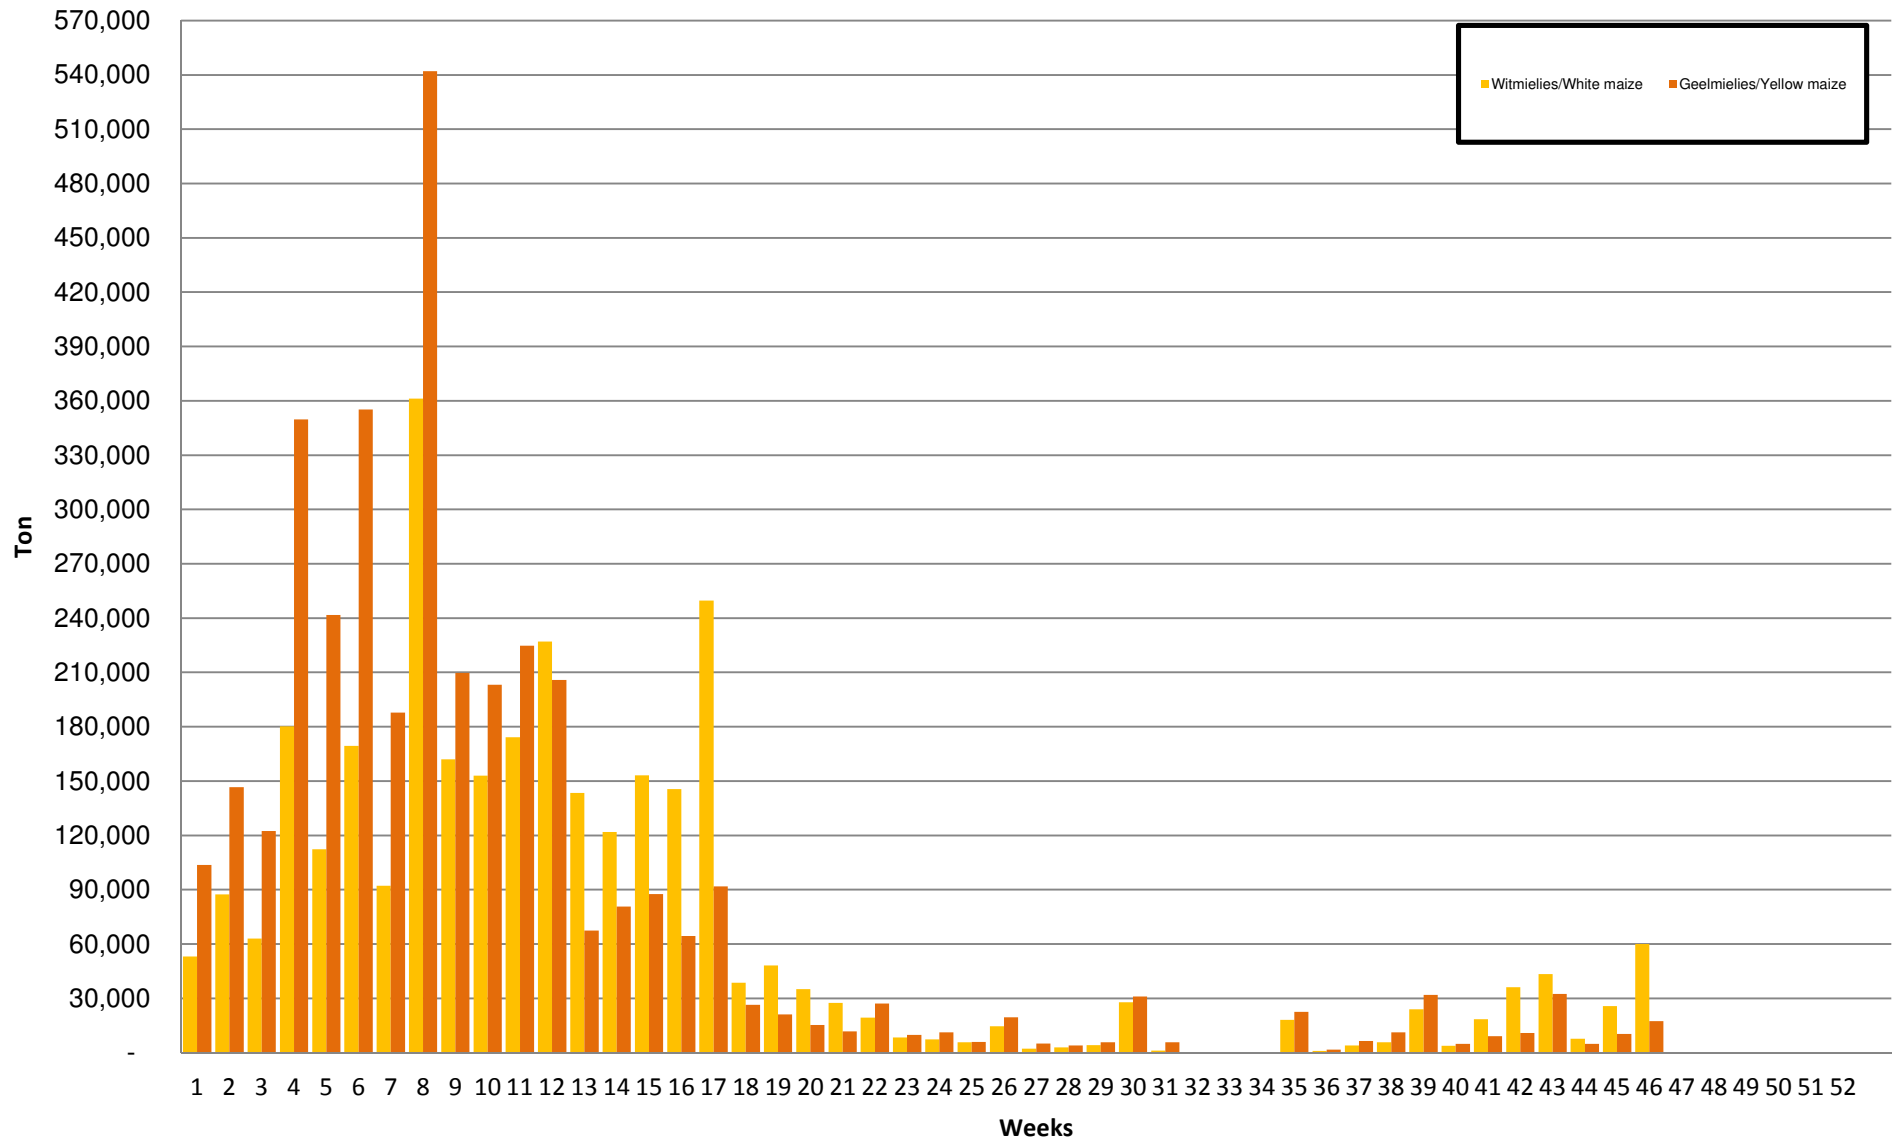

White Maize: Weekly producer deliveries

Yellow Maize: Weekly producer deliveries

Weeklikse mielielewerings (Bemarkingsjaar: Mei tot April 2016/17)

Weeklikse totale mielielewerings (Bemarkingsjaar: Mei tot April)

Weeklikse kumulatiewe mielieleweringe (Bemarkingsjaar: Mei tot April)

Totale mielielewerings tot datum in vergelyking met vorige bemarkingsjare