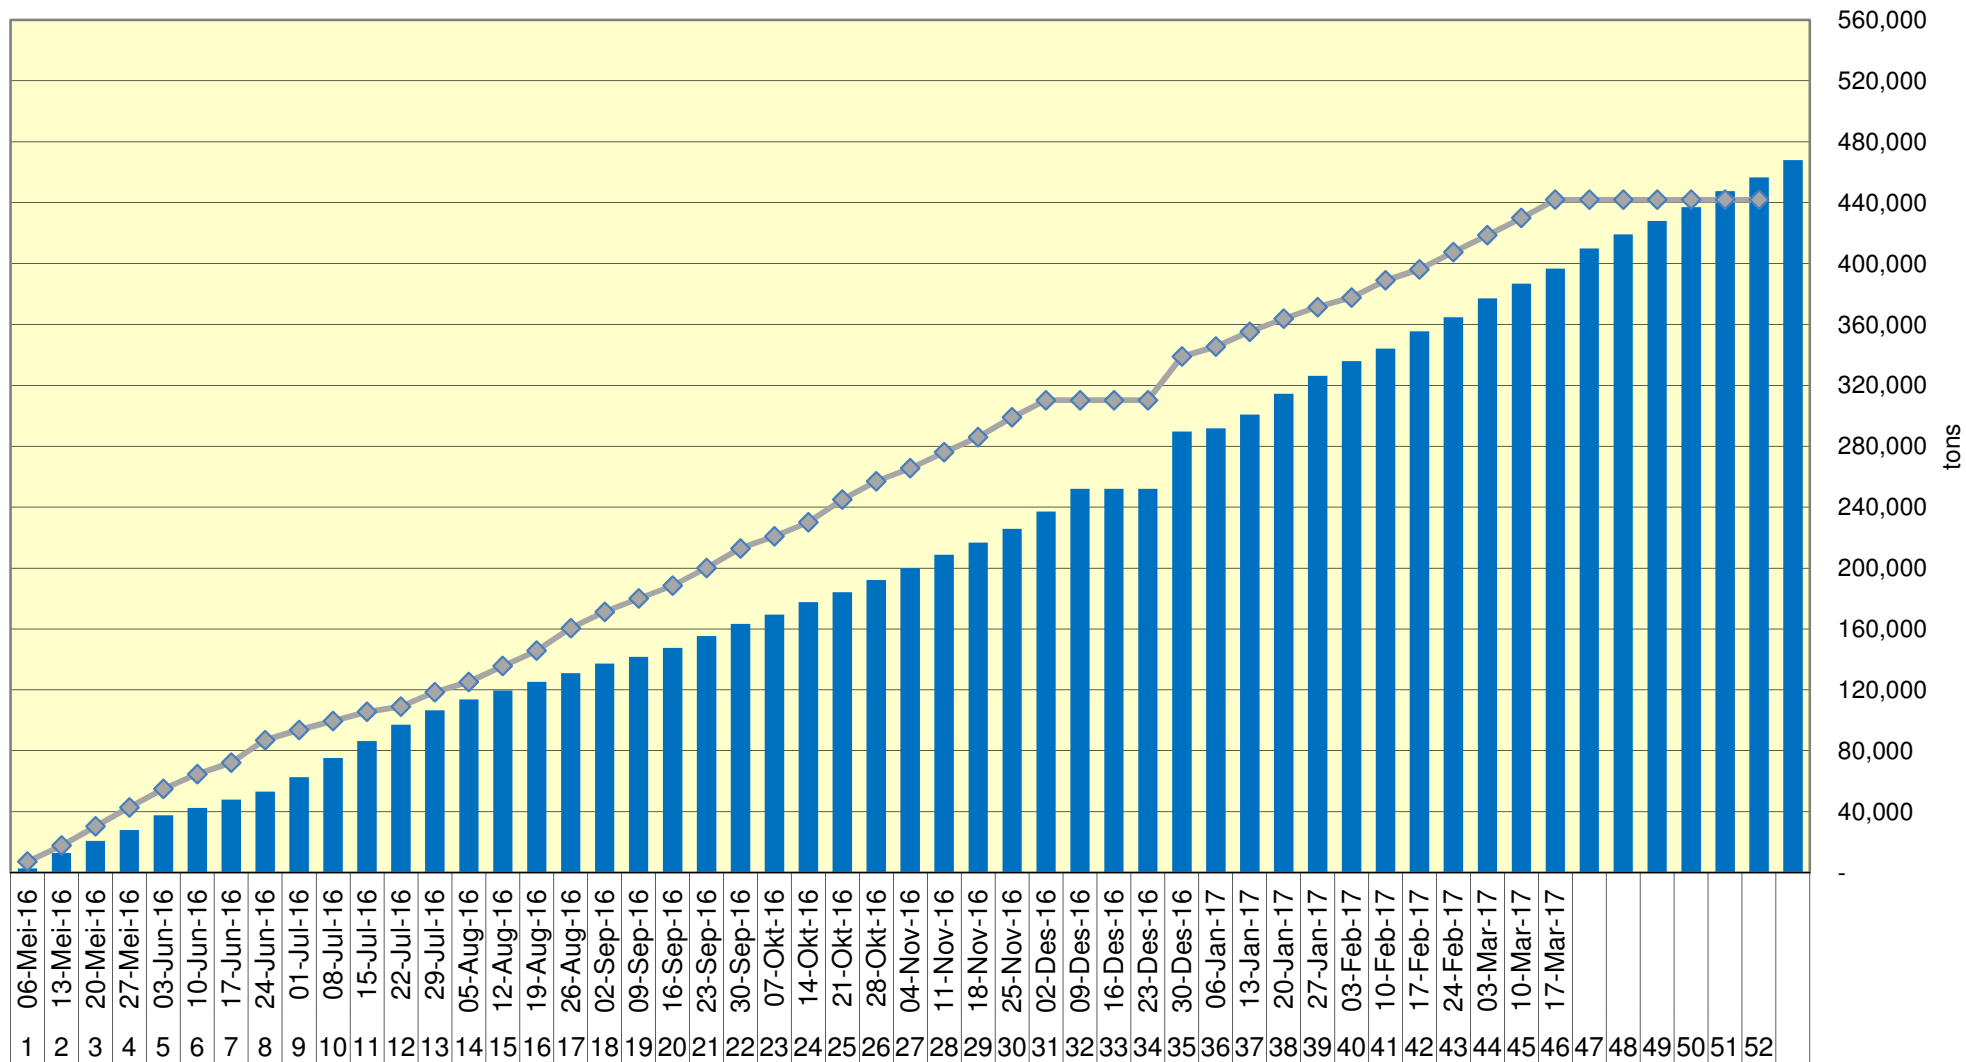

Cumulative Exports of White Maize for 2016/17

■ SAGIS: WEEKLIJSE INVOERE EN UITVOERE 2015/16 Bemerkingsseizoen

◆ SAGIS: WEEKLIJSE INVOERE EN UITVOERE 2016/17 Bemerkingsseizoen