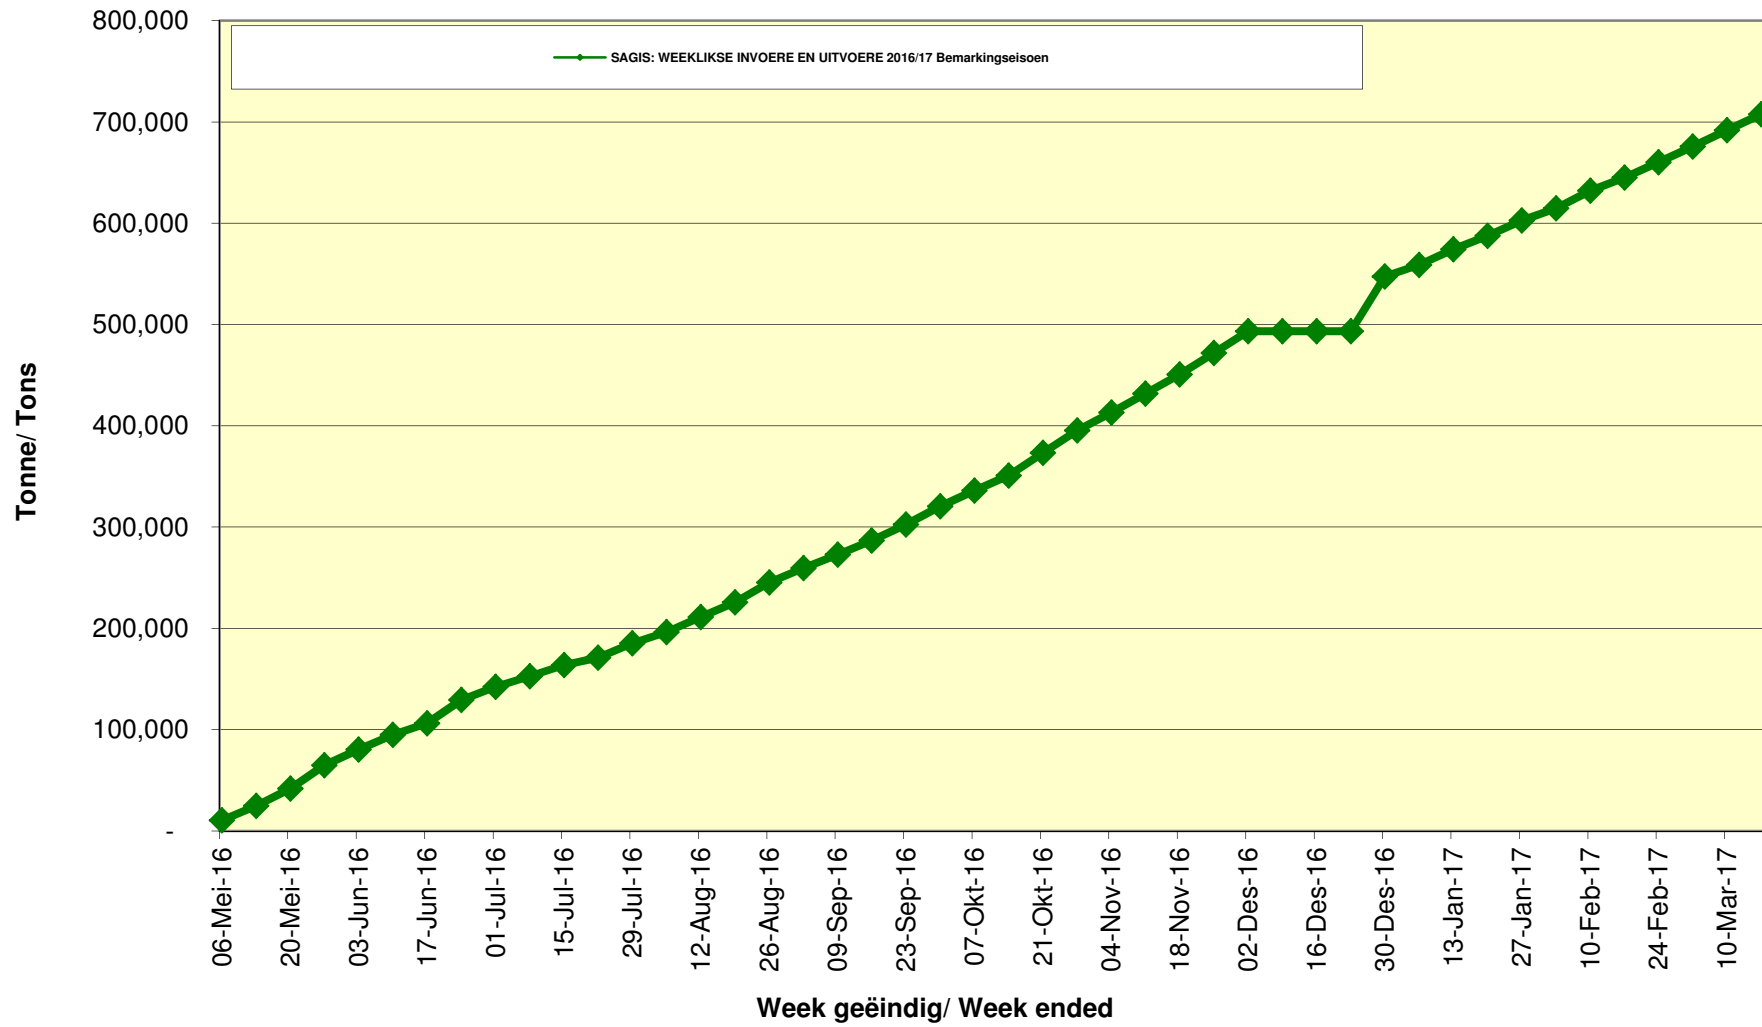

Cumulative Exports of Maize 2016/17 Bemarkingseisoen/ Marketing season