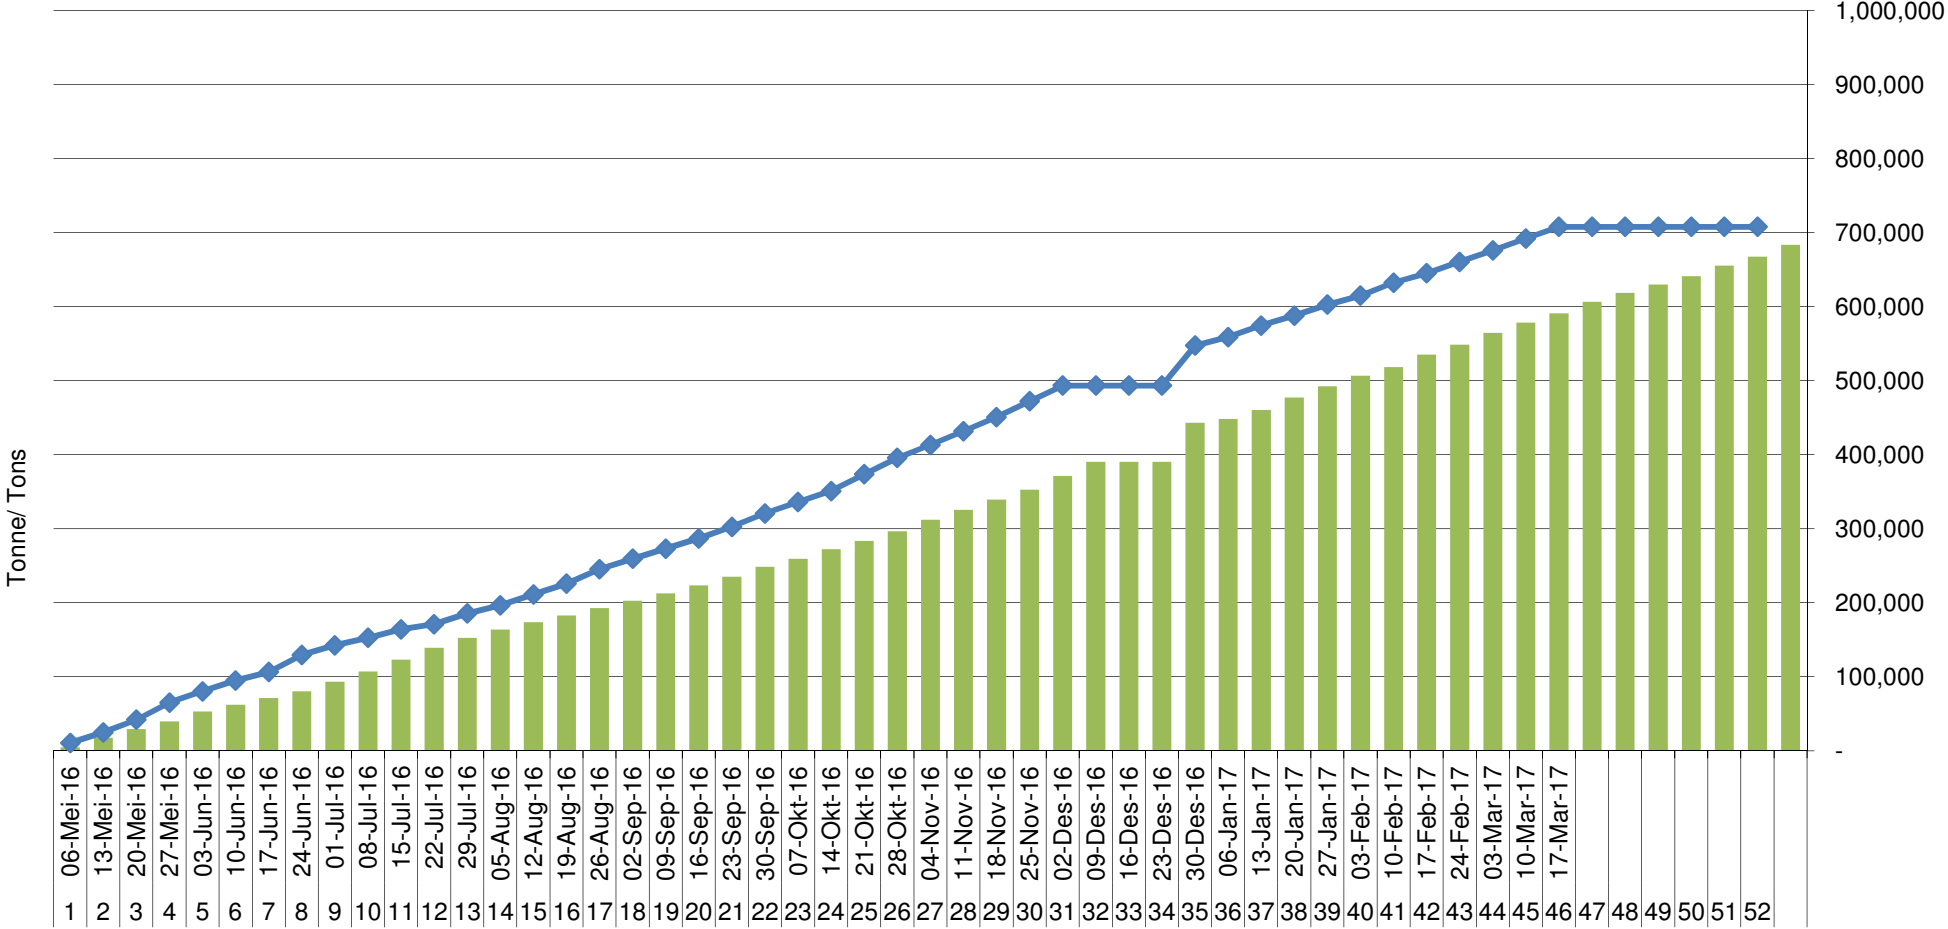

Cumulative Exports of Maize for 2016/17

■ SAGIS: WEEKLIJKE INVOERE EN UITVOERE 2015/16 Bemerkingsseizoen
◆ SAGIS: WEEKLIJKE INVOERE EN UITVOERE 2016/17 Bemerkingsseizoen