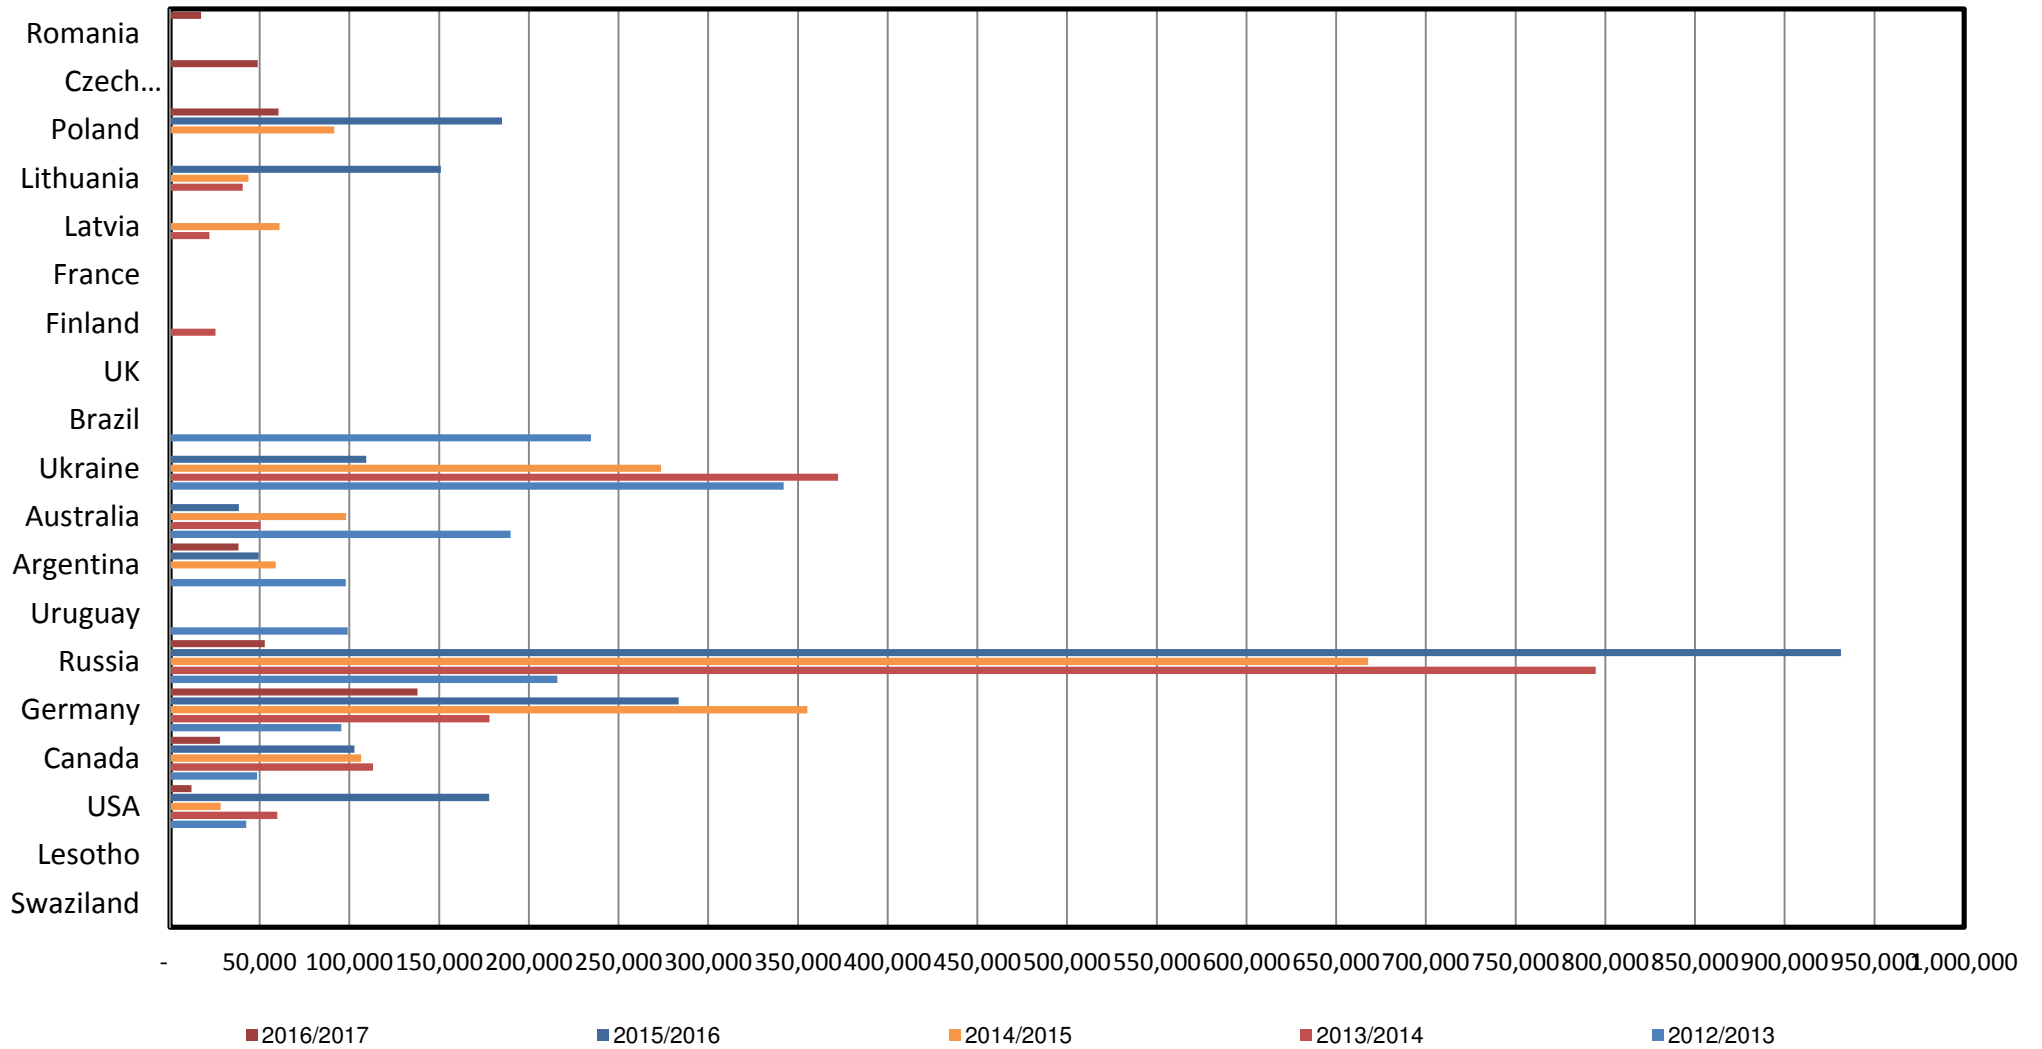

South African Wheat Imports / Suid-Afrikaanse Koring Invoere

Weeklikse koring invoere / Weekly wheat imports

Koringinvoere/Wheat imports - 2016/2017 (ton)

Koringuitvoere/Wheat exports - 2016/2017 (ton)

KORING: IN EN UITVOERE (2016/2017) WHEAT : IMPORTS AND EXPORTS (2016/2017)