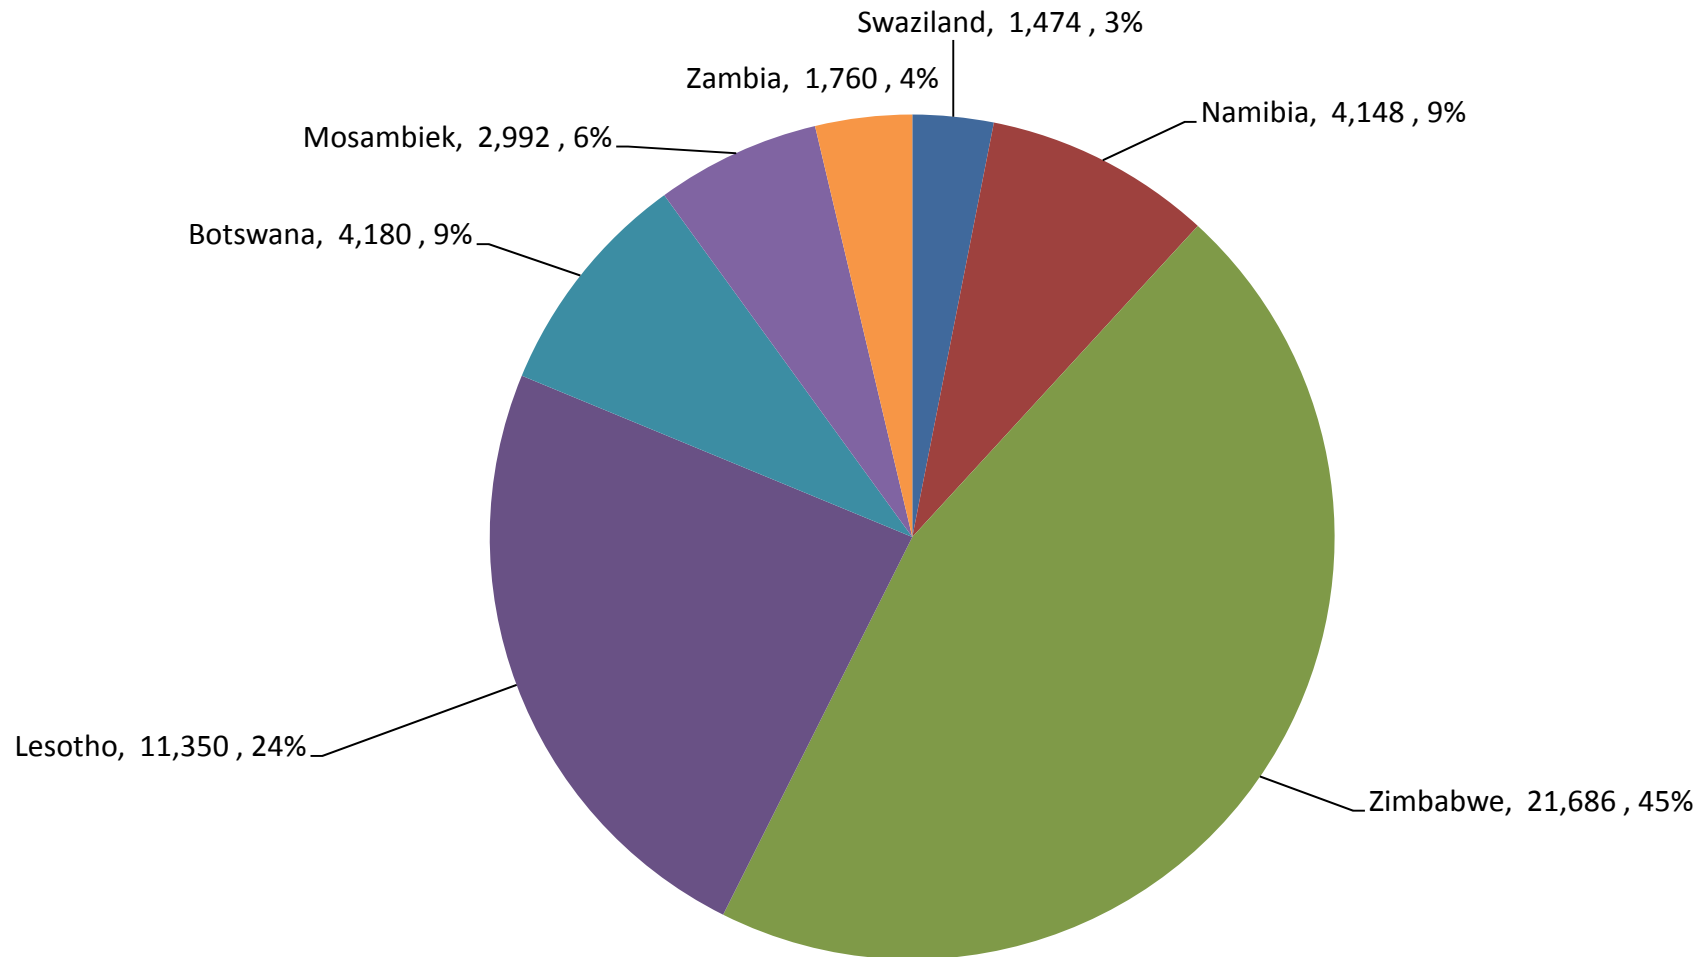

South African Wheat Imports / Suid-Afrikaanse Koring Invoere

Weeklikse koring invoere / Weekly wheat imports

Koringinvoere/Wheat imports - 2016/2017 (ton)

Koringuitvoere/Wheat exports - 2016/2017 (ton)

KORING: IN EN UITVOERE (2016/2017) WHEAT : IMPORTS AND EXPORTS (2016/2017)