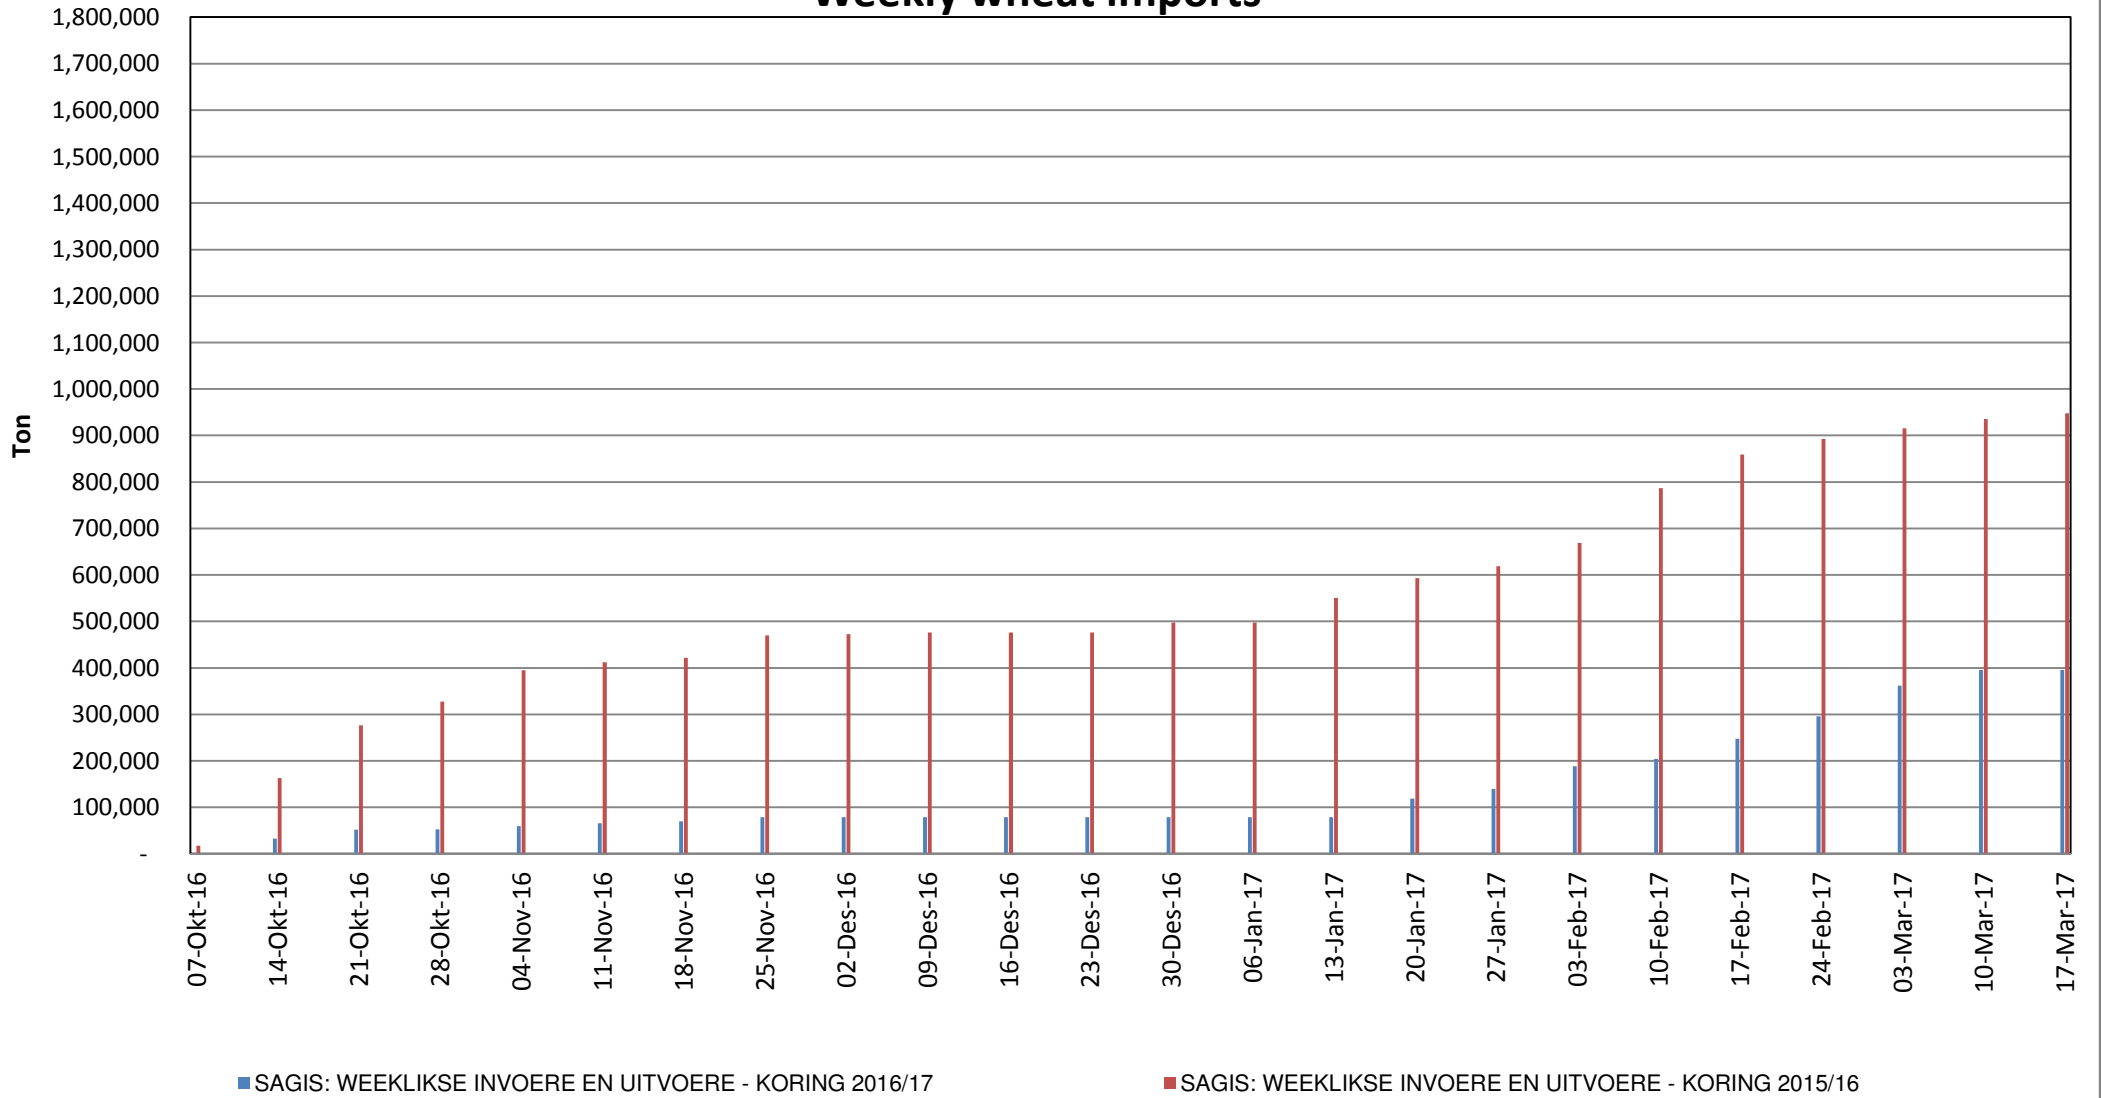

South African Wheat Imports / Suid-Afrikaanse Koring Invoere

Weeklikse koring invoere / Weekly wheat imports

Koringinvoere/Wheat imports - 2016/2017 (ton)

Koringuitvoere/Wheat exports - 2016/2017 (ton)

KORING: IN EN UITVOERE (2016/2017) WHEAT : IMPORTS AND EXPORTS (2016/2017)