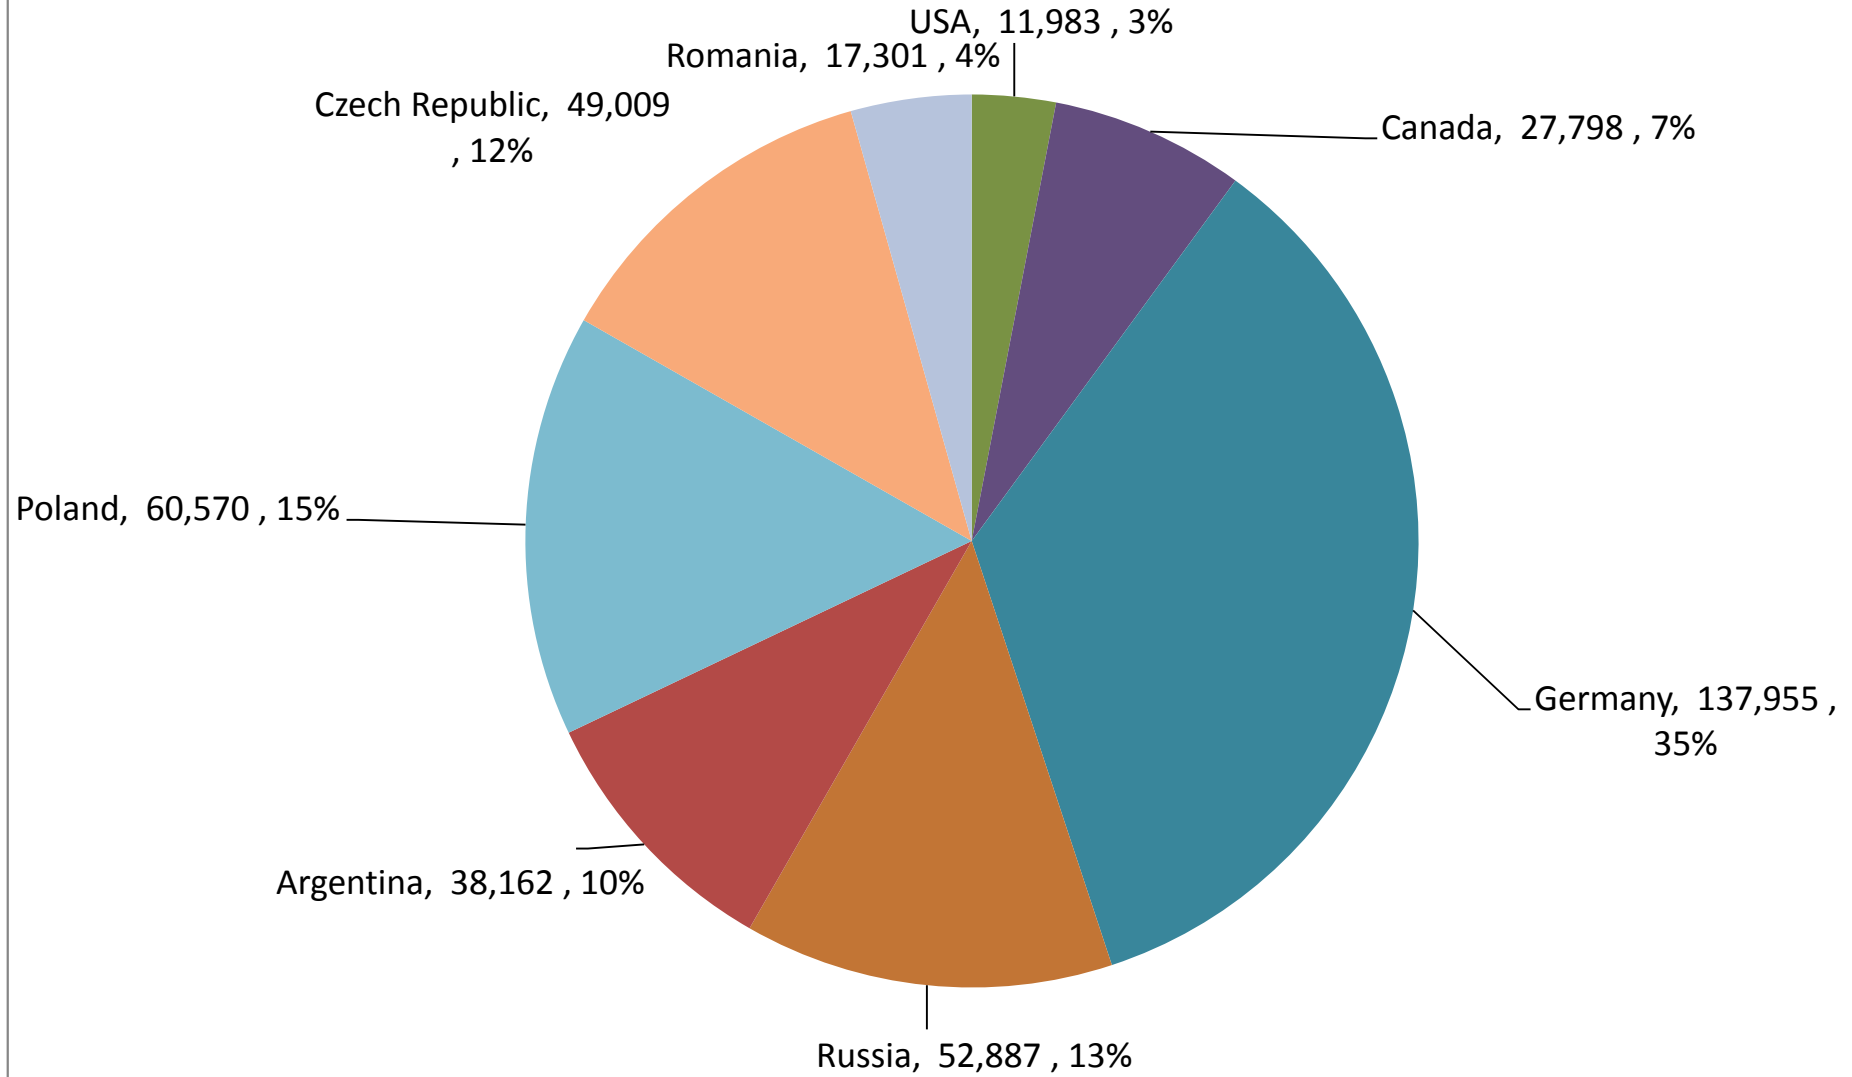

South African Wheat Imports / Suid-Afrikaanse Koring Invoere

Weeklikse koring invoere / Weekly wheat imports

Koringinvoere/Wheat imports - 2016/2017 (ton)

Koringuitvoere/Wheat exports - 2016/2017 (ton)

KORING: IN EN UITVOERE (2016/2017) WHEAT : IMPORTS AND EXPORTS (2016/2017)