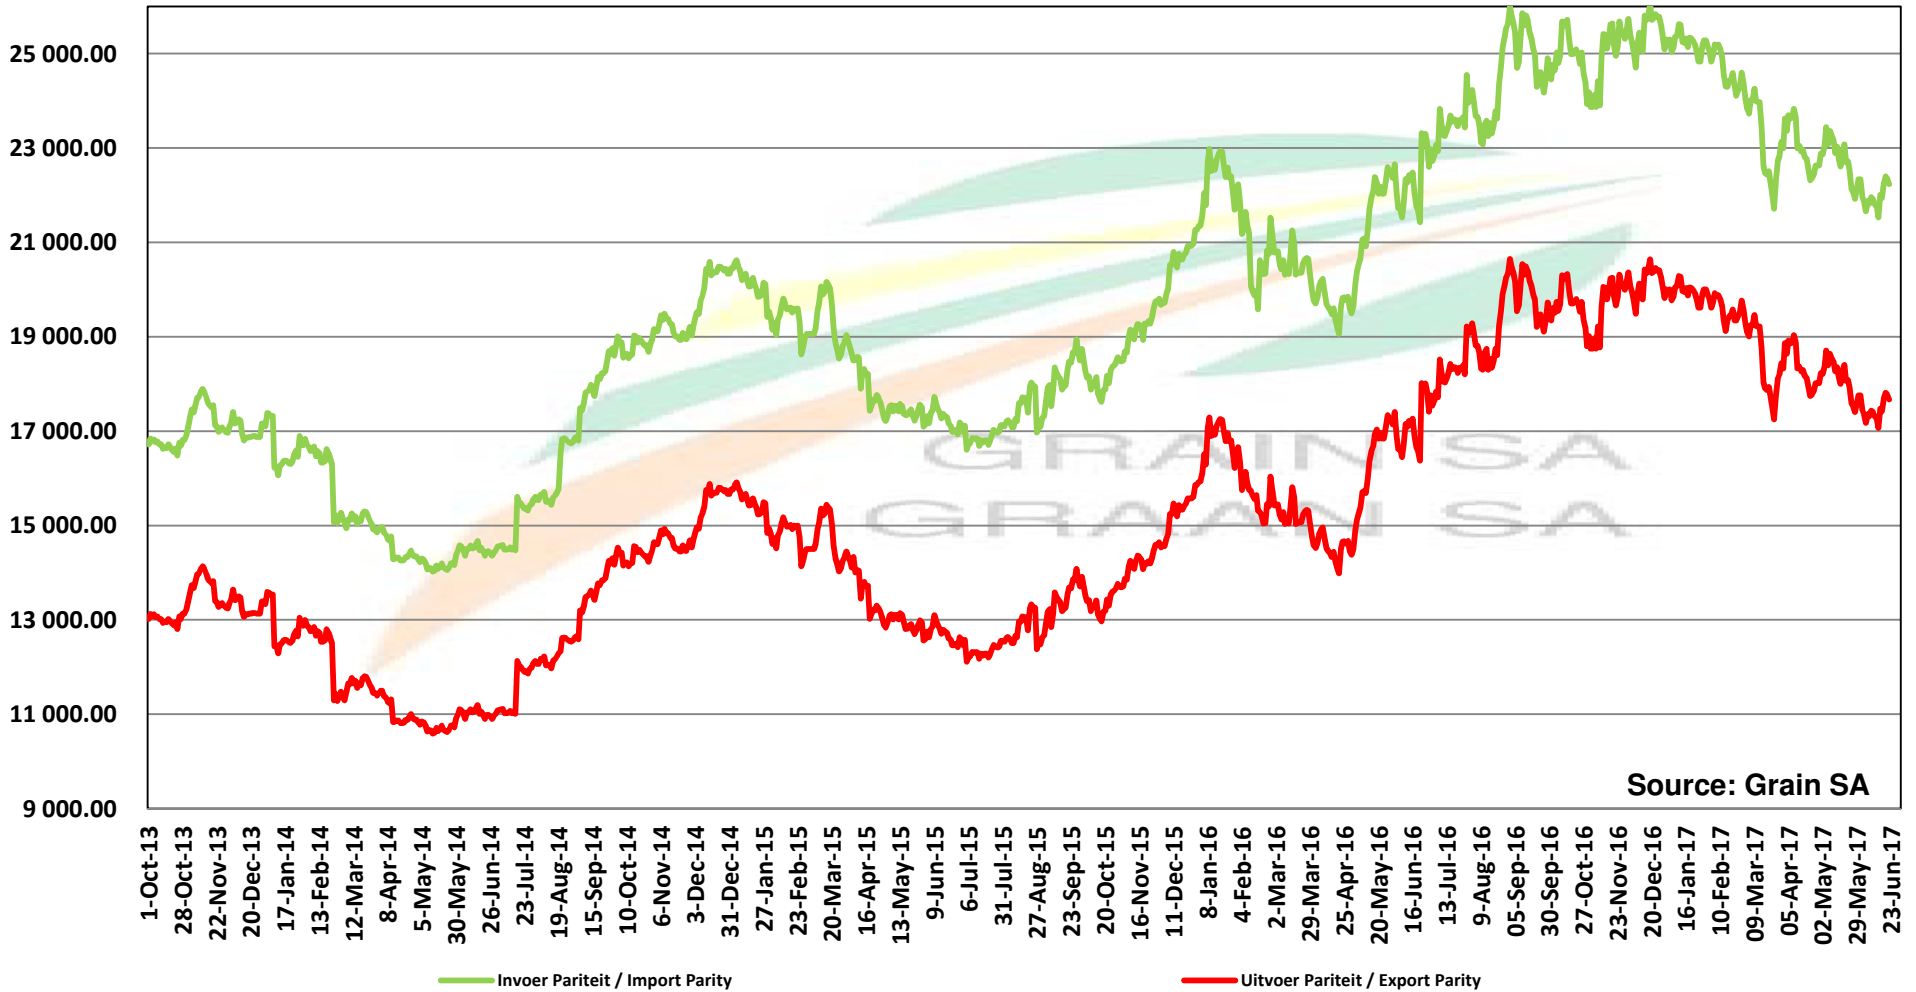

# PRICES OF SOYBEAN CRUSHING MARGIN PRYSE VAN SOJABOON PERSMARGE

Source: Grain SA

## Prices of Canola in the South Cape (Swellendam) Canolapryse in die Suid-Kaap (Swellendam)

**PRICES OF PROCESSED AND GRADED USA CHOICE GRADE GROUNDNUTS (40/50) (RANDFONTEIN)**  
**PRYSE VAN UITGEDOP EN GESORTEERDE VSA KEURGRAAD GRONDBONE MET 'N PITGROOTTE VAN**  
**40/50 pitgrootte (RANDFONTEIN)**

**PRICES OF PROCESSED AND GRADED ARGENTINEAN CHOICE GRADE GROUNDNUTS (40/50)  
(RANDFONTEIN)**

**PRYSE VAN UITGEDOP EN GESORTEERDE ARGENTYNSE KEURGRAADGRONDBONE MET 'N  
PITGROOTTE VAN 40/50 (RANDFONTEIN)**