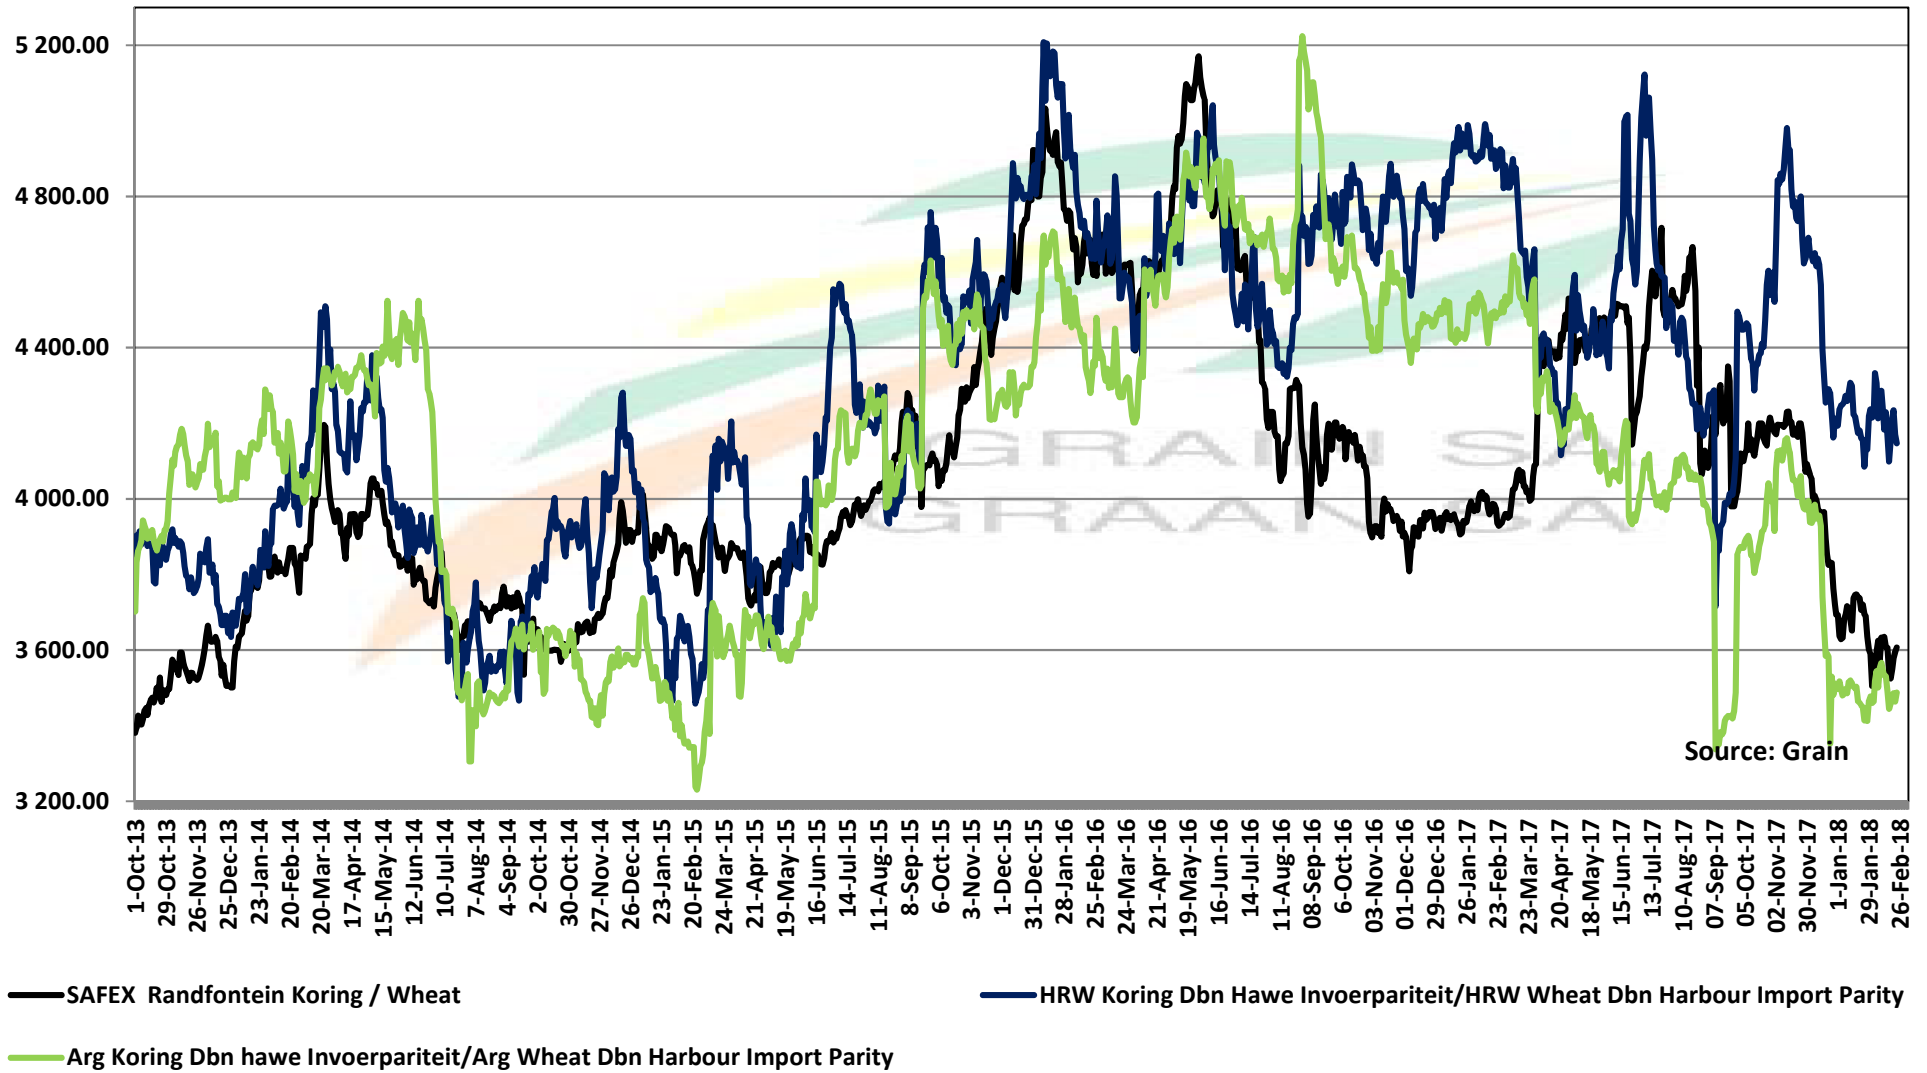

PRICES OF WHEAT DELIVERED IN DURBAN HARBOUR PRYSE VAN KORING VIR LEWERING IN DURBAN HAWE