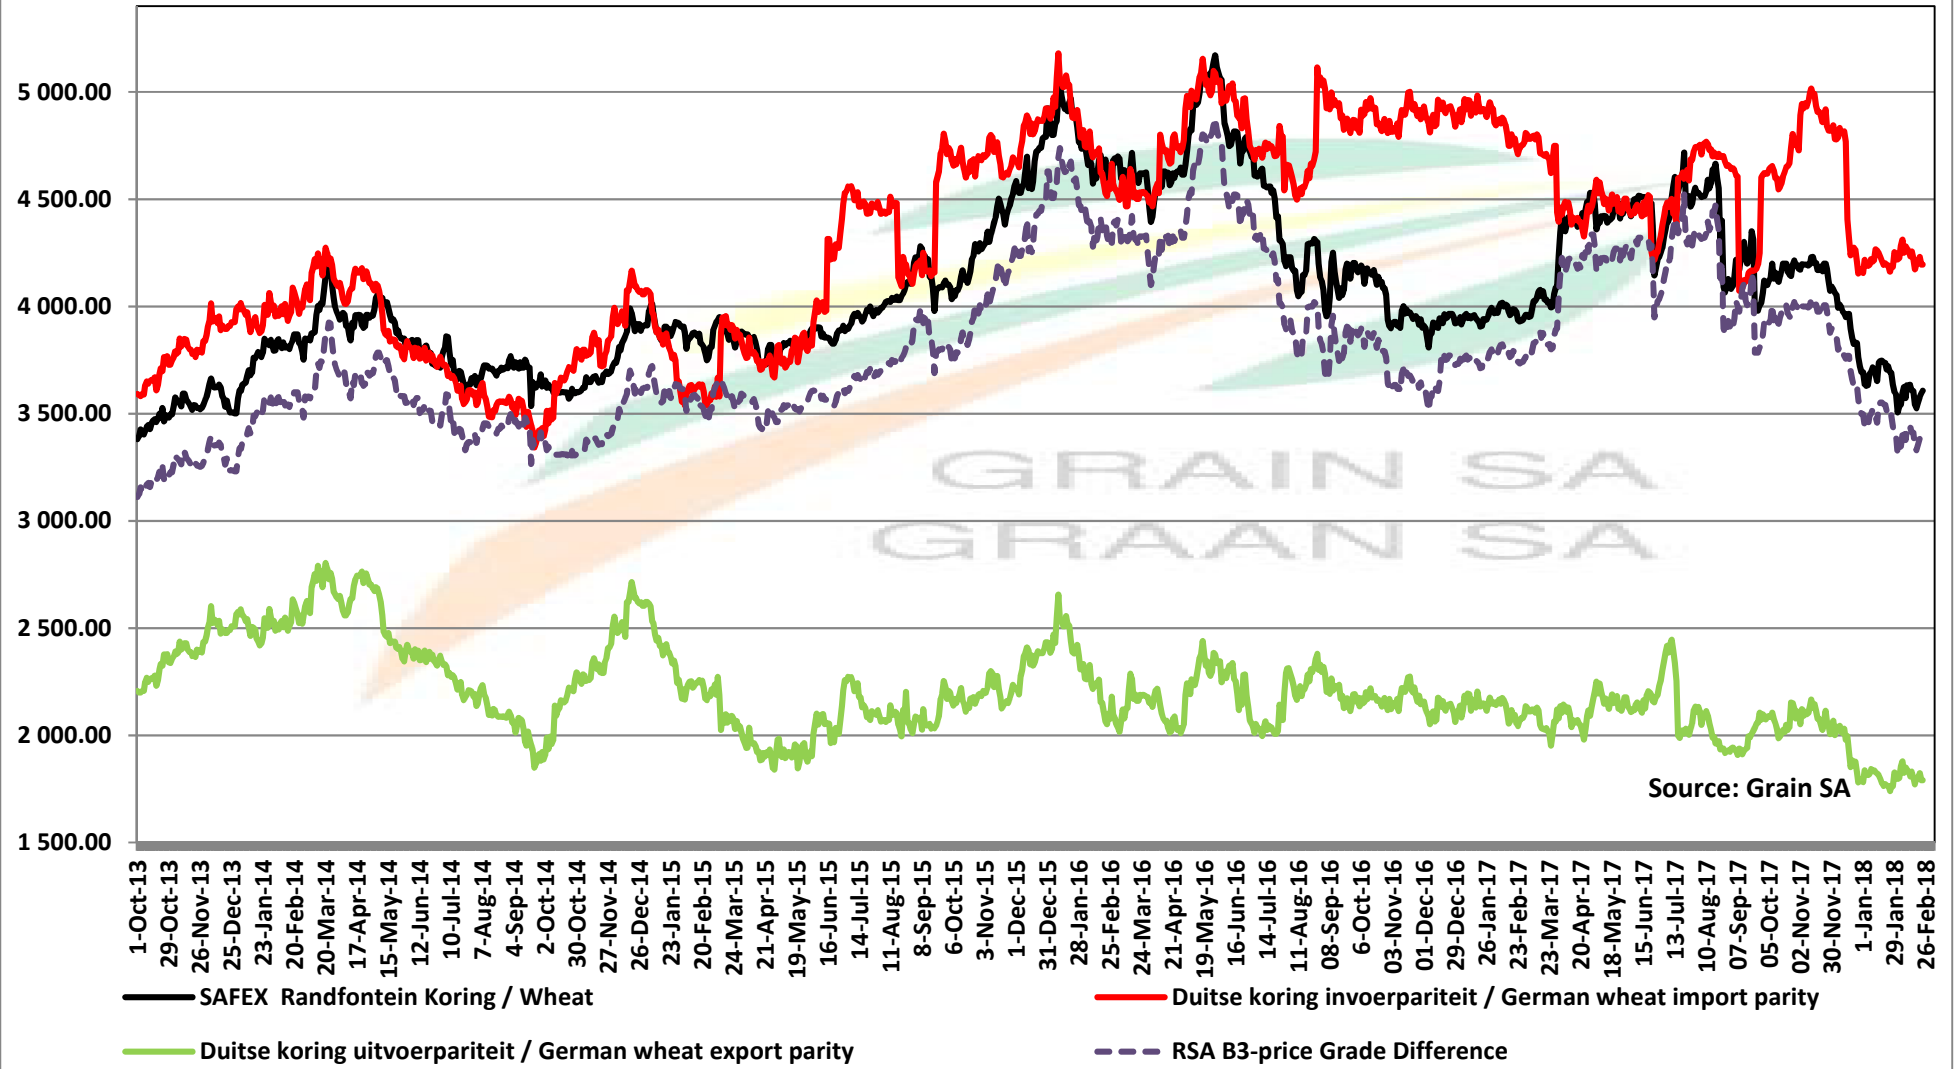

PRICES OF RSA AND GERMAN WHEAT DELIVERED IN RANDFONTEIN

PRYSE VAN RSA EN DUITSTE KORING GELEWER IN RANDFONTEIN