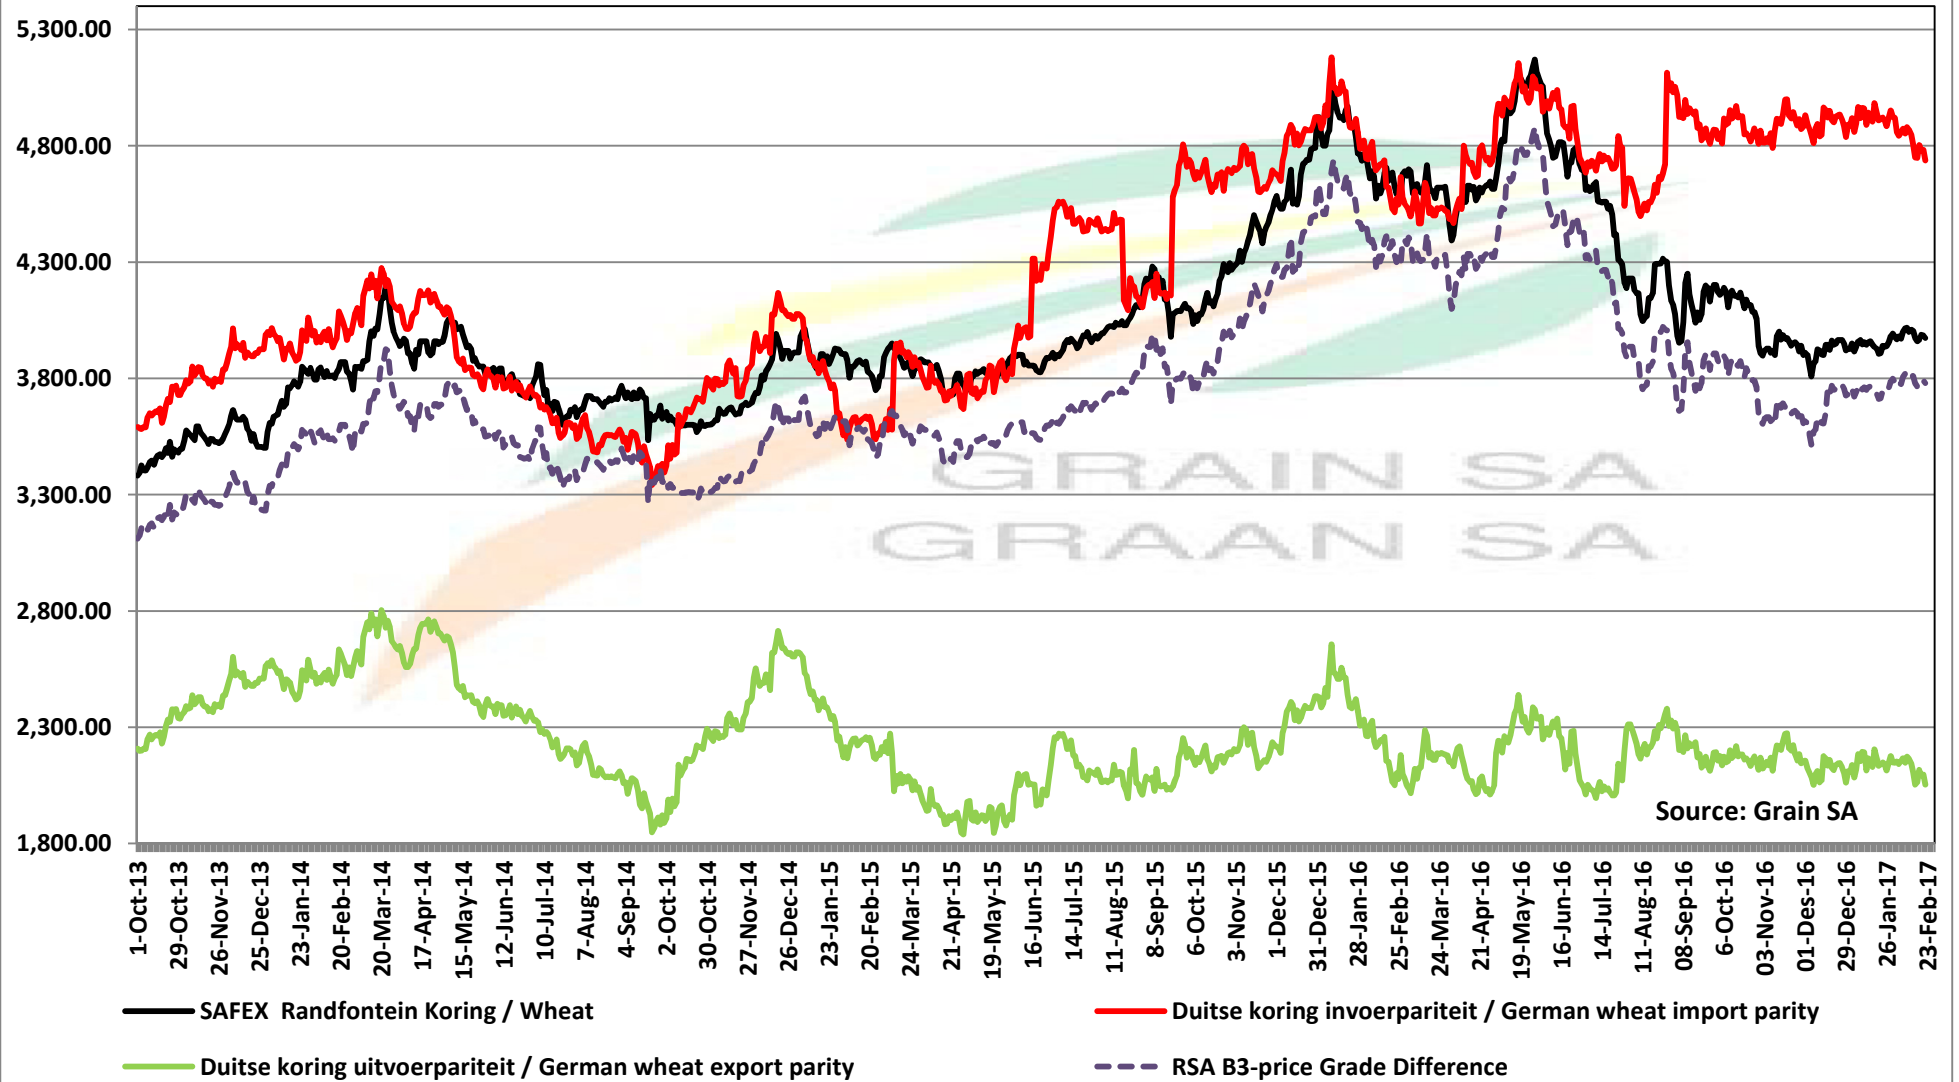

PRICES OF RSA AND GERMAN WHEAT DELIVERED IN RANDFONTEIN

PRYSE VAN RSA EN DUITSTE KORING GELEWER IN RANDFONTEIN