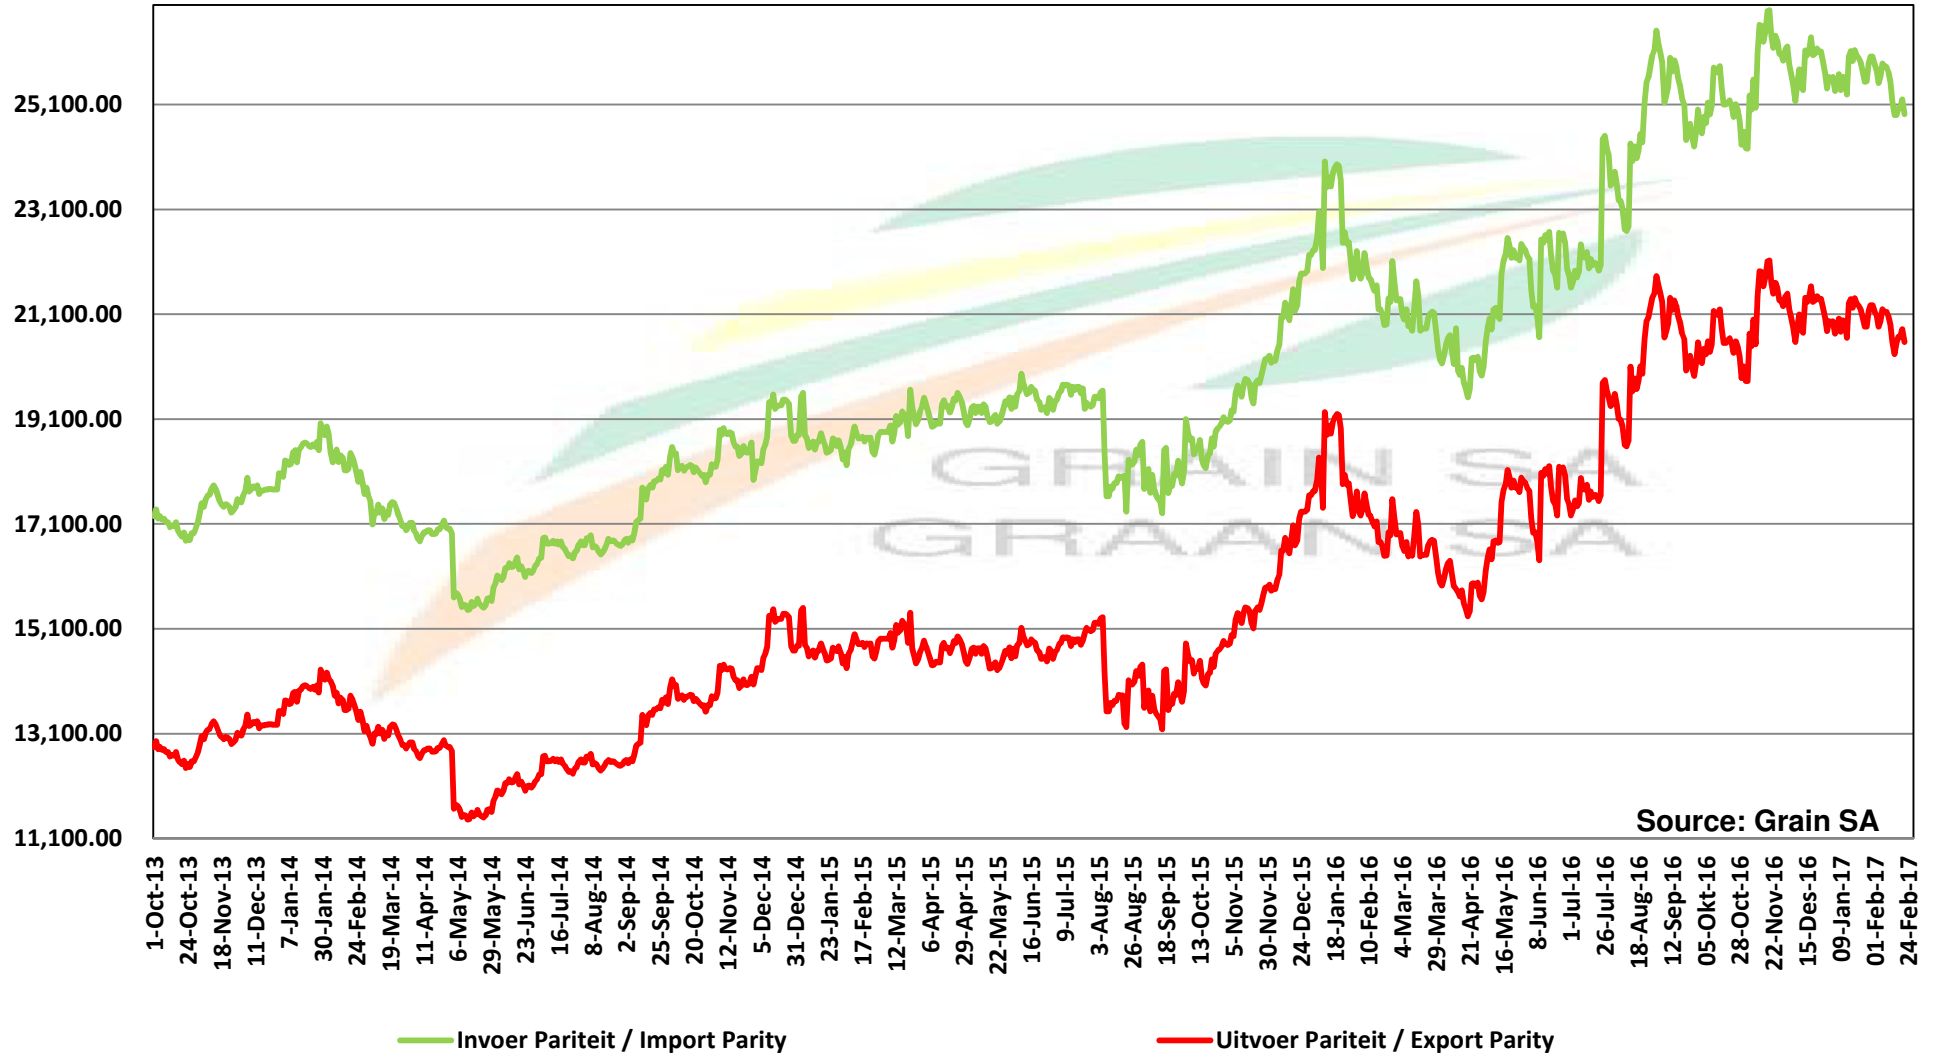

# PRICES OF SOYBEAN CRUSHING MARGIN PRYSE VAN SOJABOON PERSMARGE

# PRICES OF BRAZILIAN SOYBEAN DELIVERED IN RANDFONTEIN PRYSE VAN BRASILIAANSE SOJABONE GELEWER IN RANDFONTEIN

# Prices of Canola in the South Cape (Swellendam) Canolapryse in die Suid-Kaap (Swellendam)

**PRICES OF PROCESSED AND GRADED USA CHOICE GRADE GROUNDNUTS (40/50) (RANDFONTEIN)**  
**PRYSE VAN UITGEDOP EN GESORTEERDE VSA KEURGRAAD GRONDBONE MET 'N PITGROOTTE VAN**  
**40/50 pitgrootte (RANDFONTEIN)**