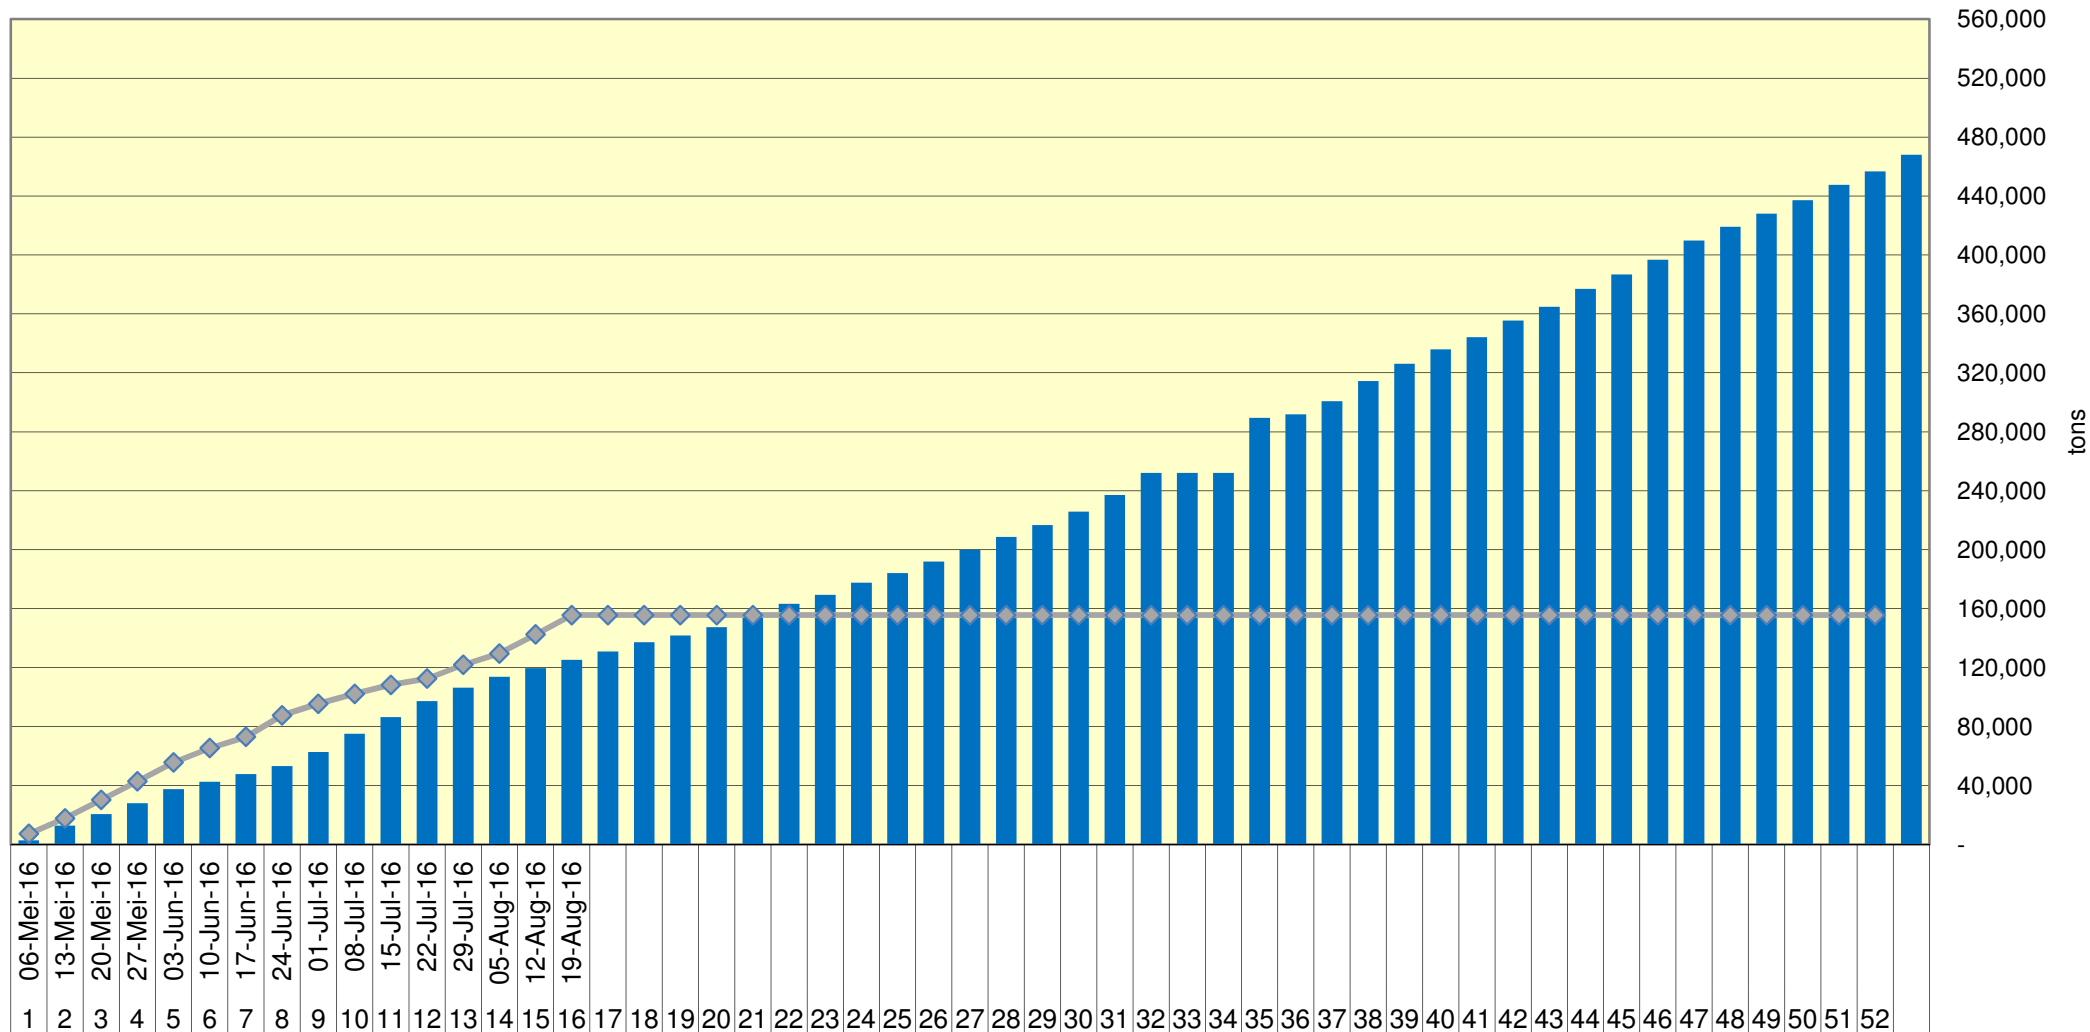

Cumulative Exports of White Maize for 2016/17

■ SAGIS: WEEKLIJSE INVOERE EN UITVOERE 2015/16 BemarKingseizoen
◆ SAGIS: WEEKLIJSE INVOERE EN UITVOERE 2016/17 BemarKingseizoen