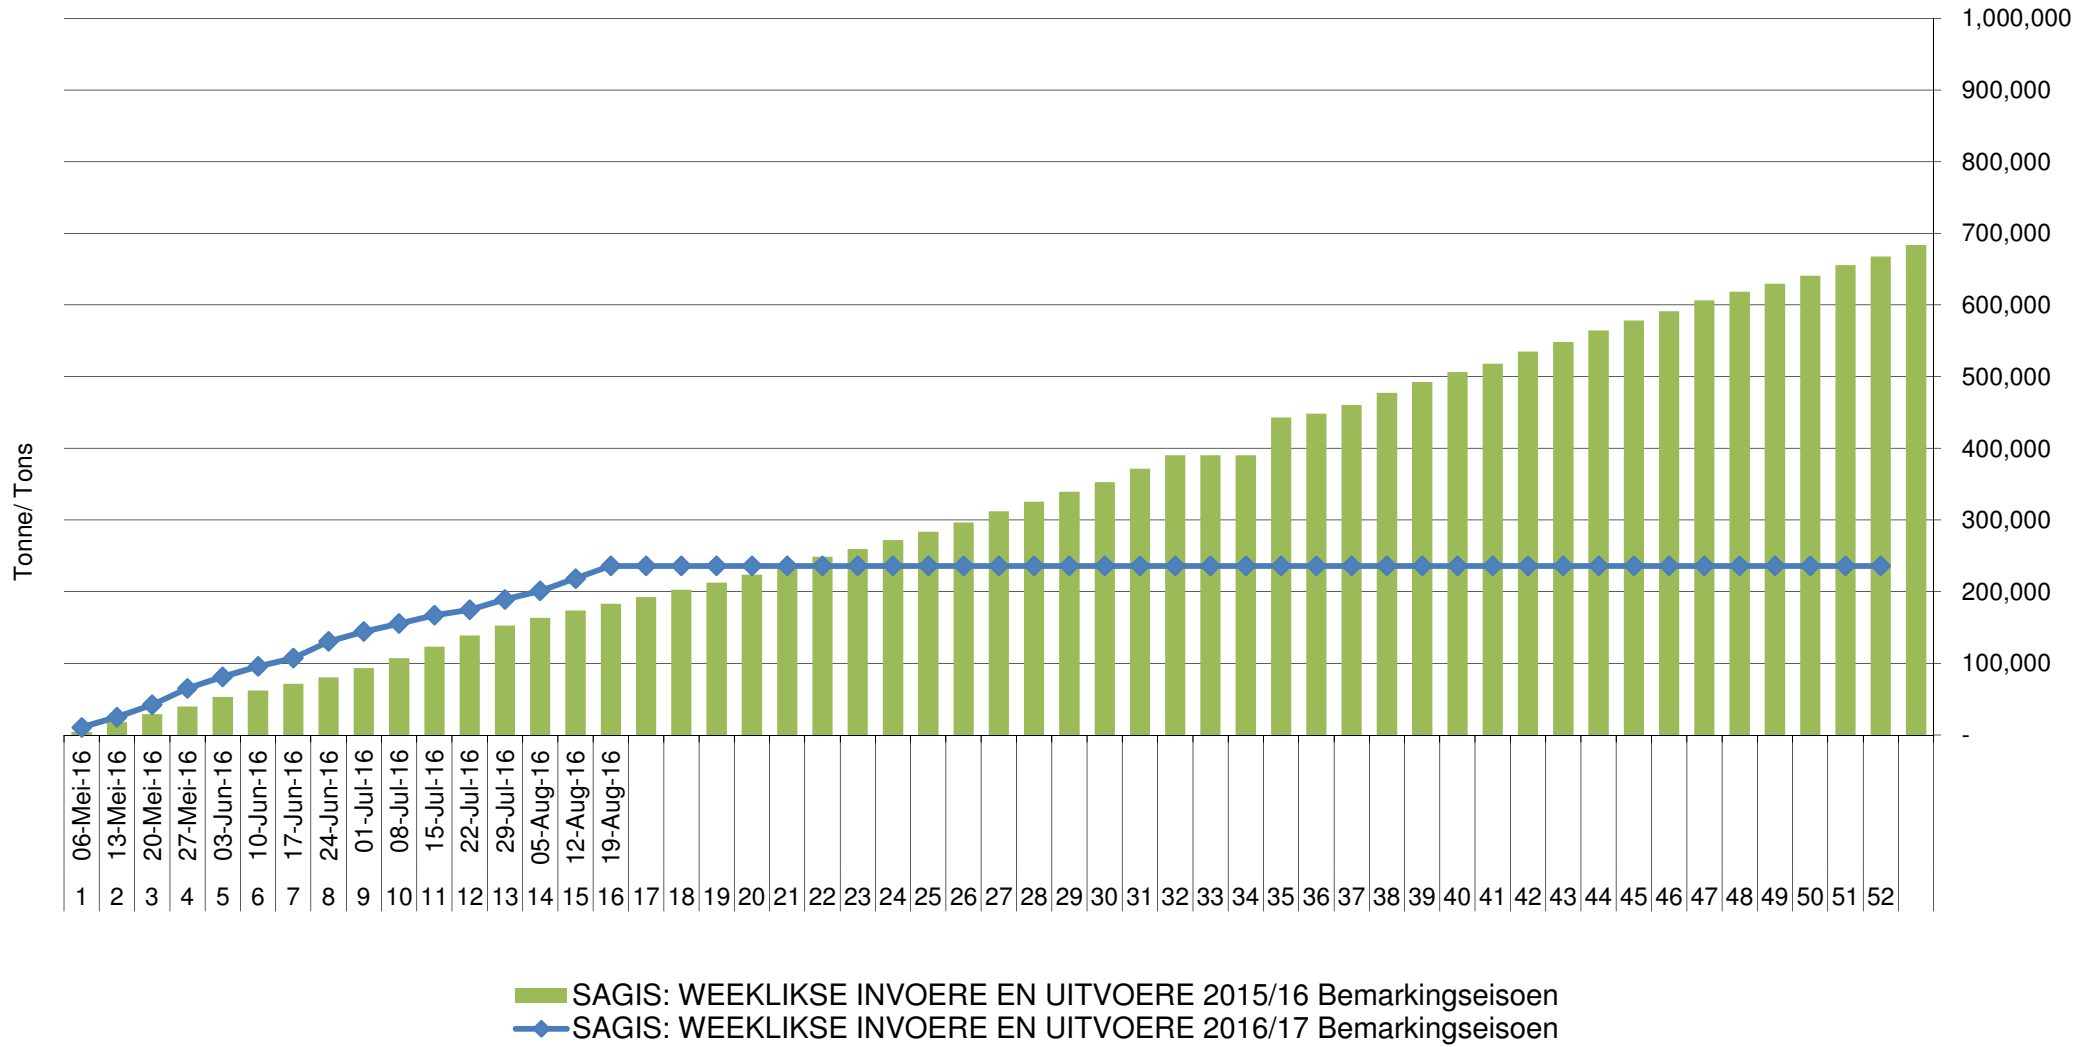

Cumulative Exports of Maize for 2016/17