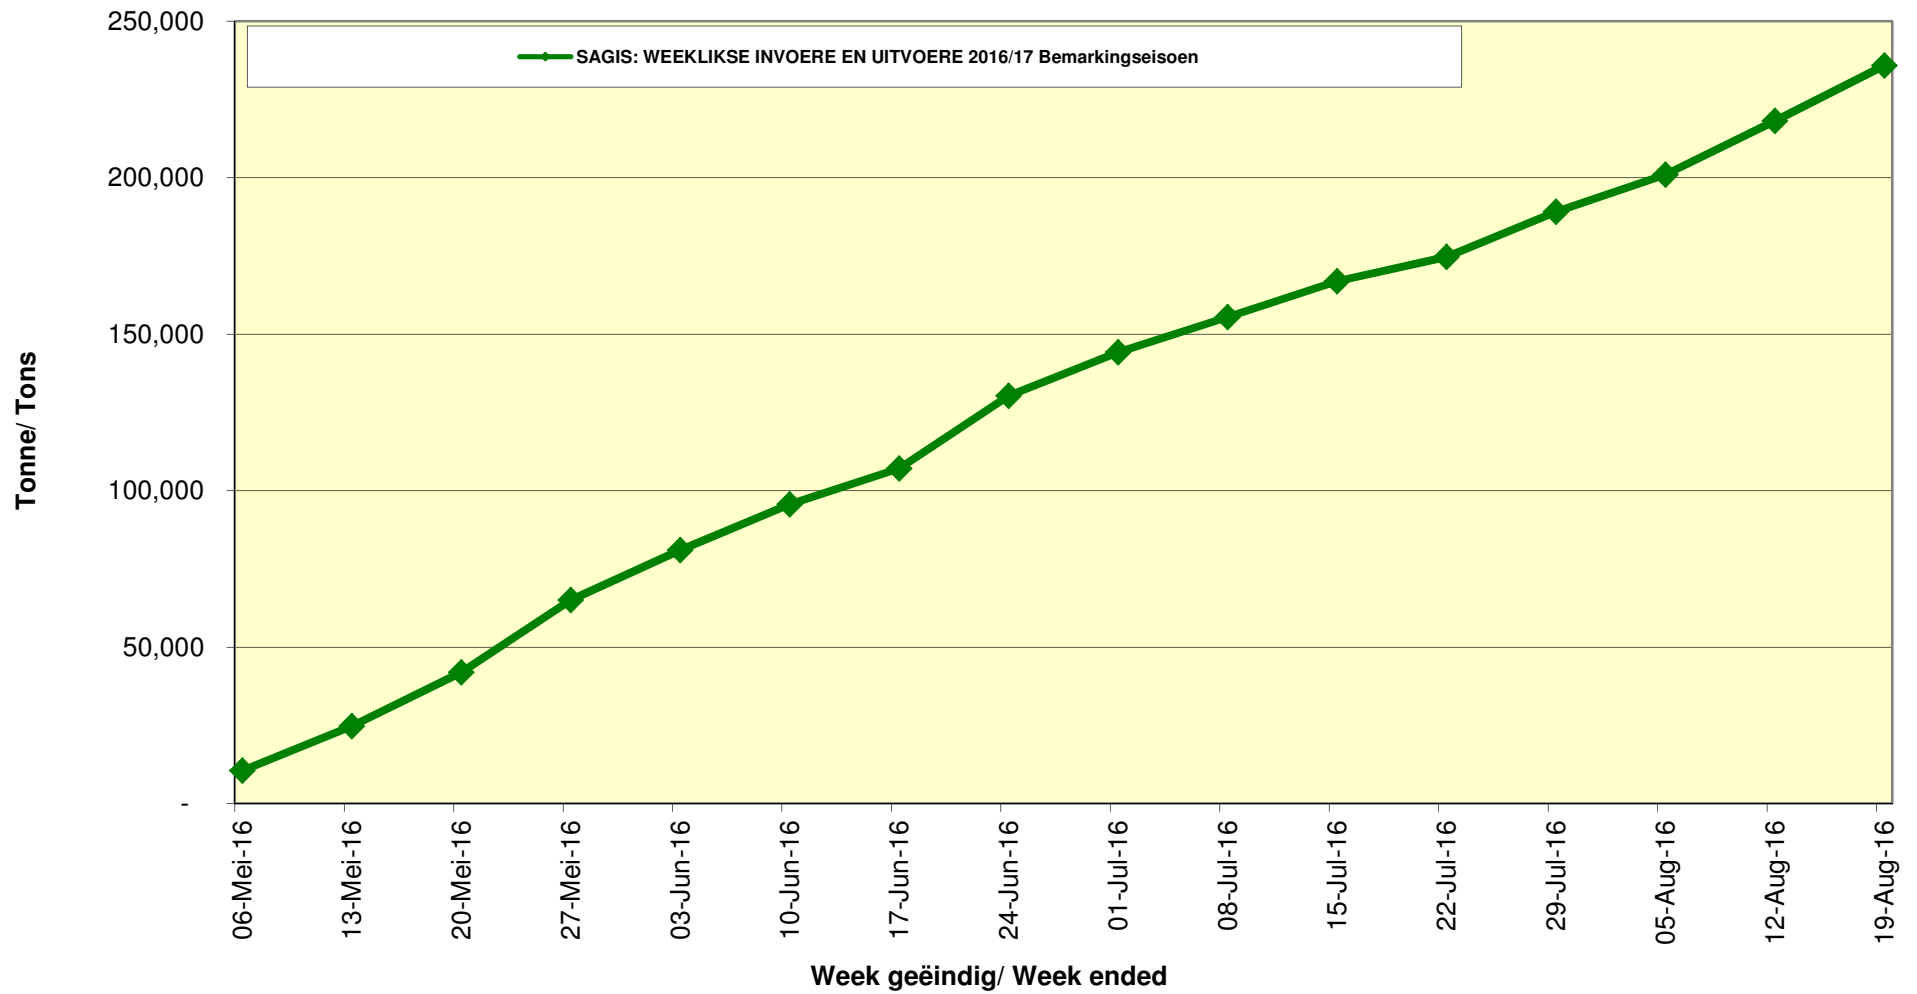

Cumulative Exports of Maize 2016/17 Bemarkingseisoen/ Marketing season