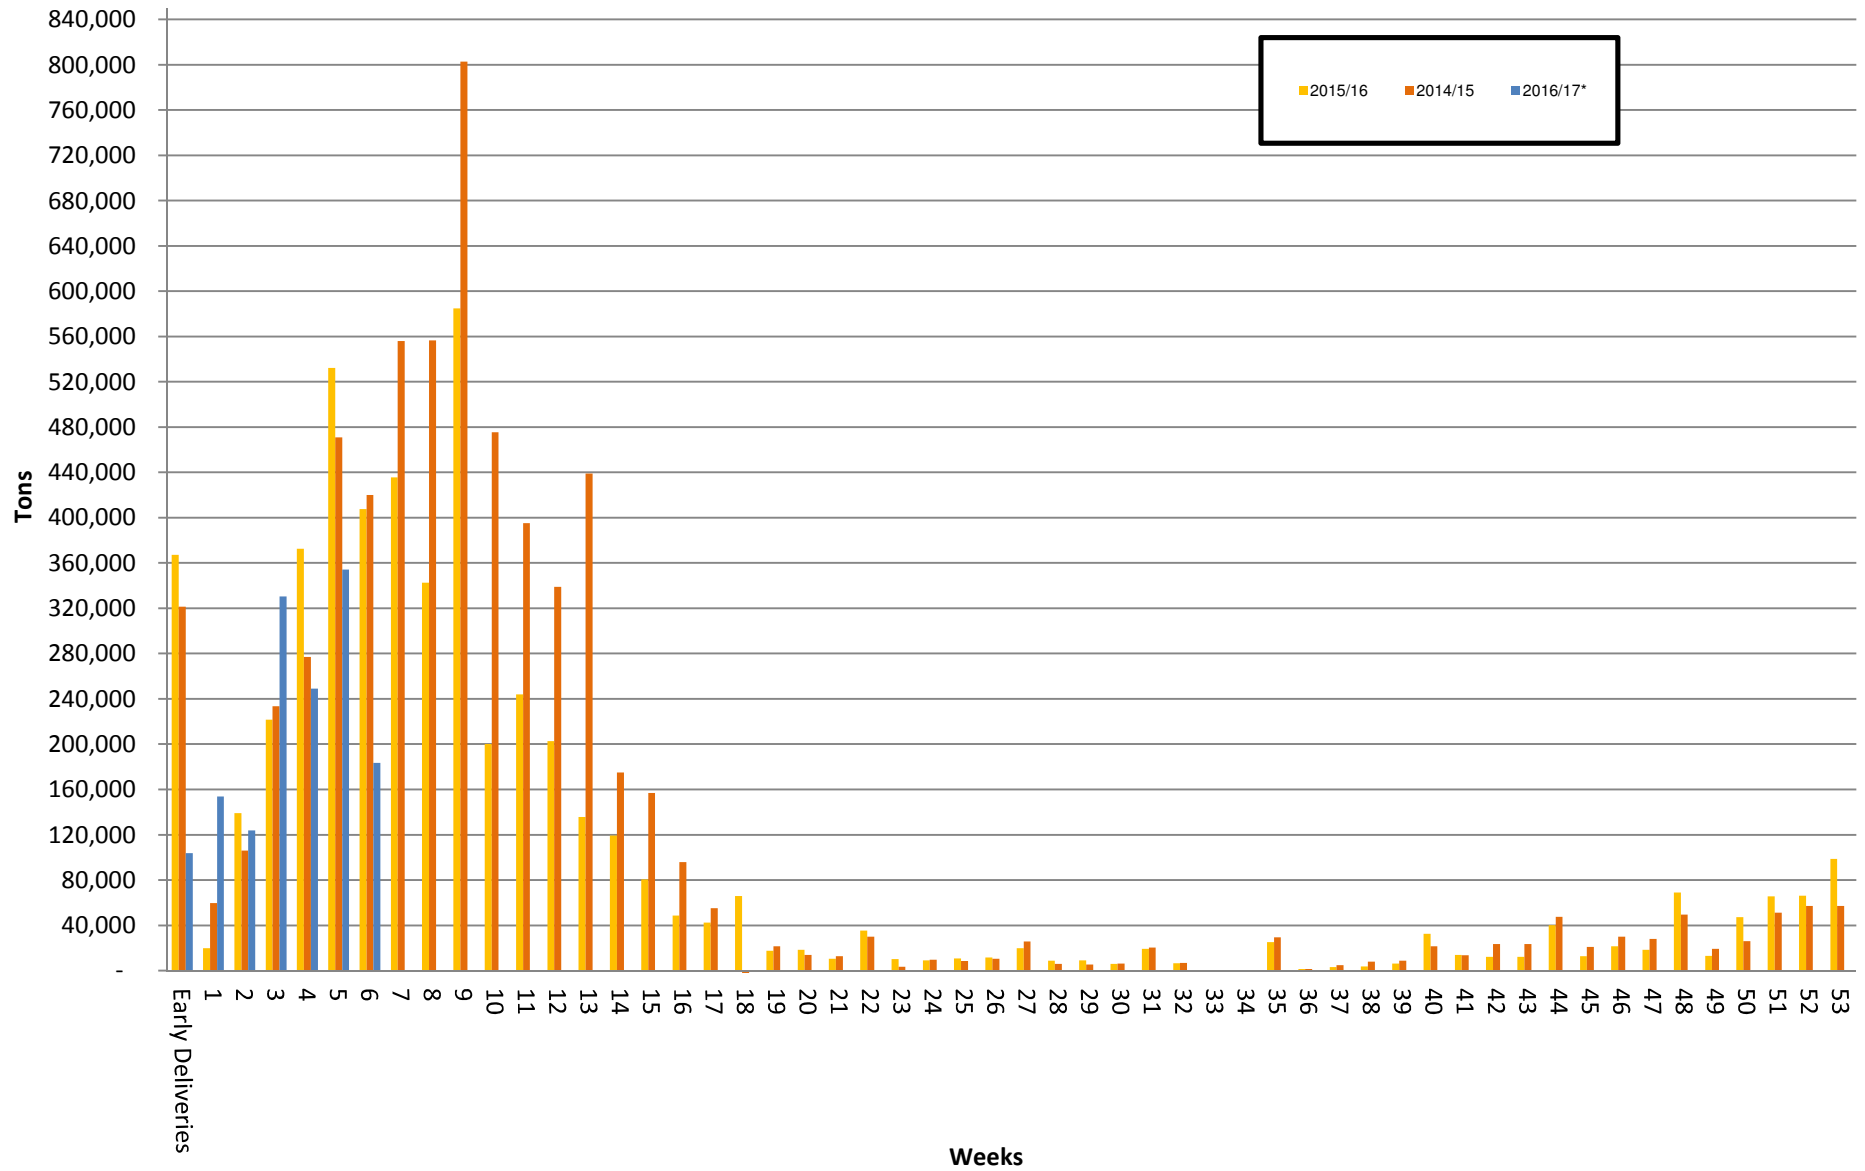

# White Maize: Weekly producer deliveries

# Yellow Maize: Weekly producer deliveries

## Weeklikse mielielewerings (Bemarkingsjaar: Mei tot April 2016/17)

## Weeklikse totale mielielewerings (Bemarkingsjaar: Mei tot April)