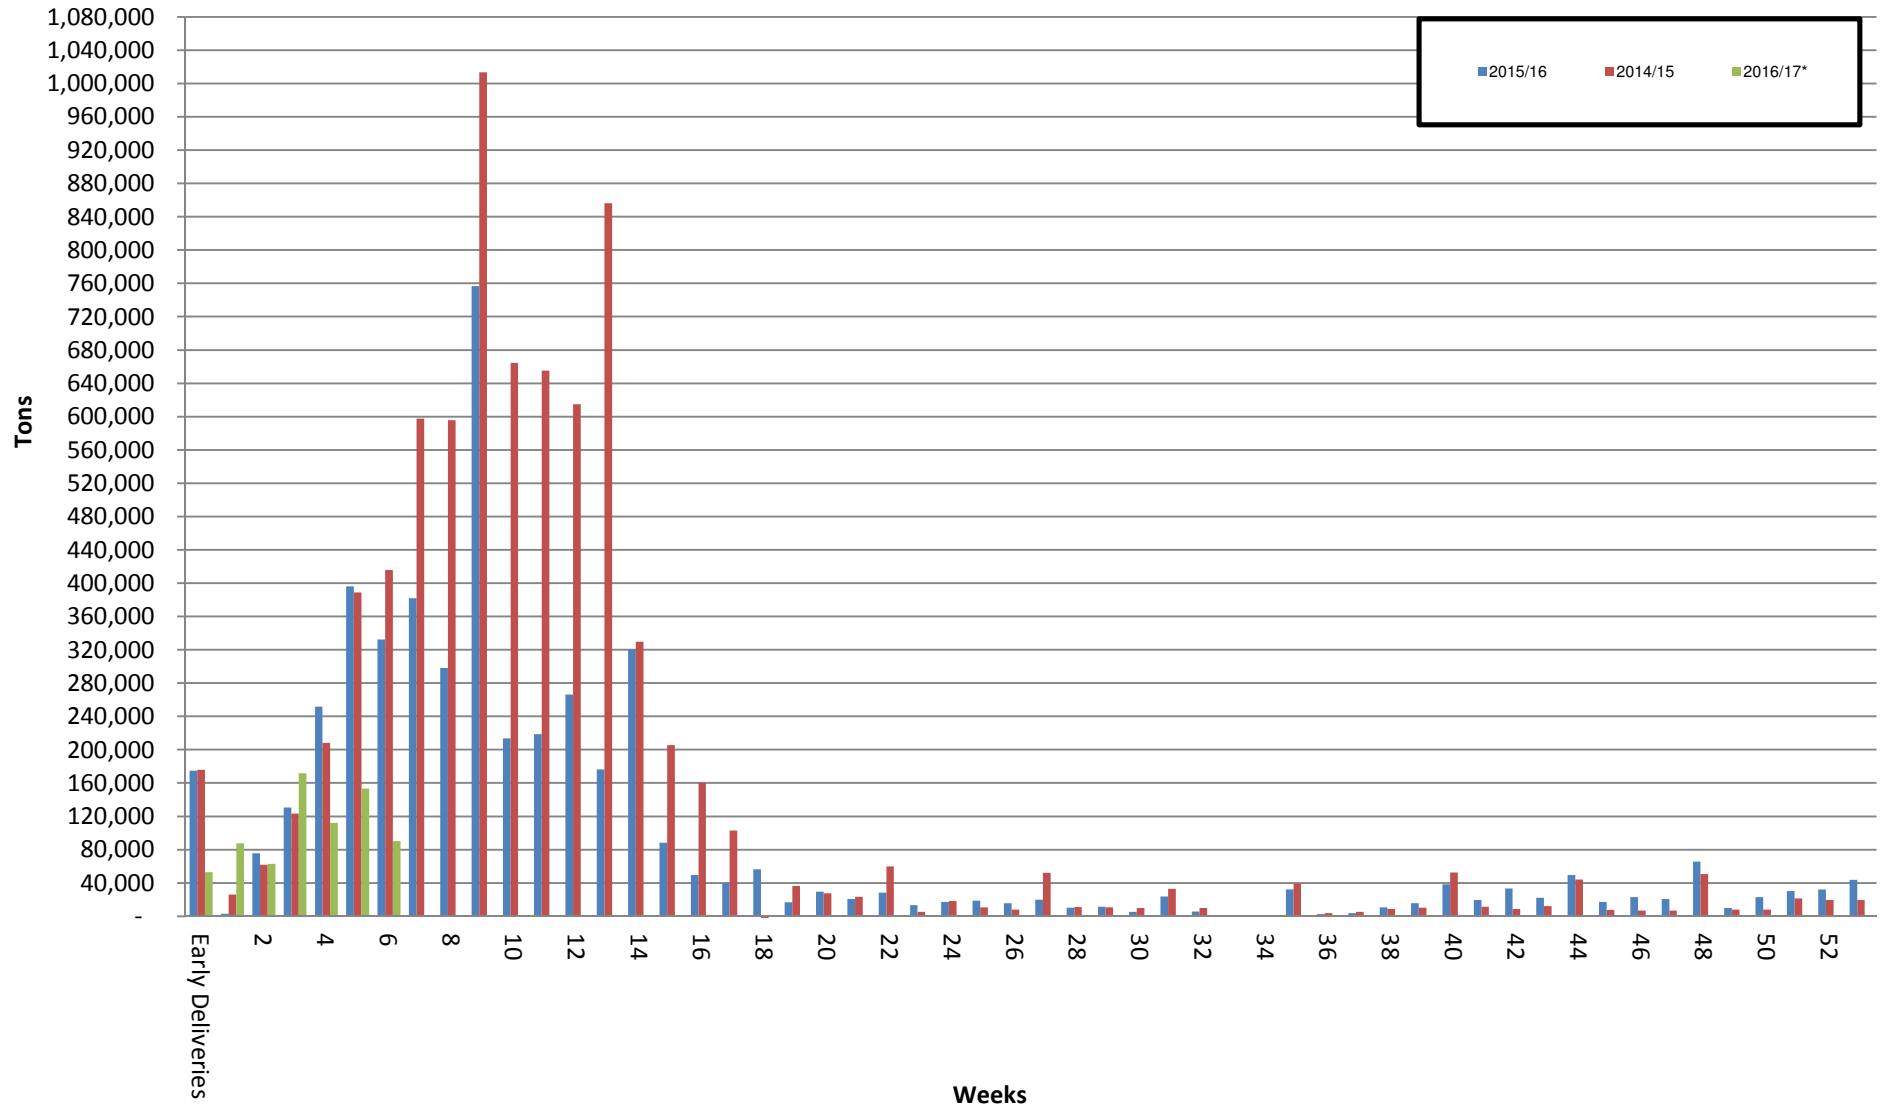

# White Maize: Weekly producer deliveries

# Yellow Maize: Weekly producer deliveries

## Weeklikse mielielewerings (Bemarkingsjaar: Mei tot April 2016/17)

## Weeklikse totale mielielewerings (Bemarkingsjaar: Mei tot April)