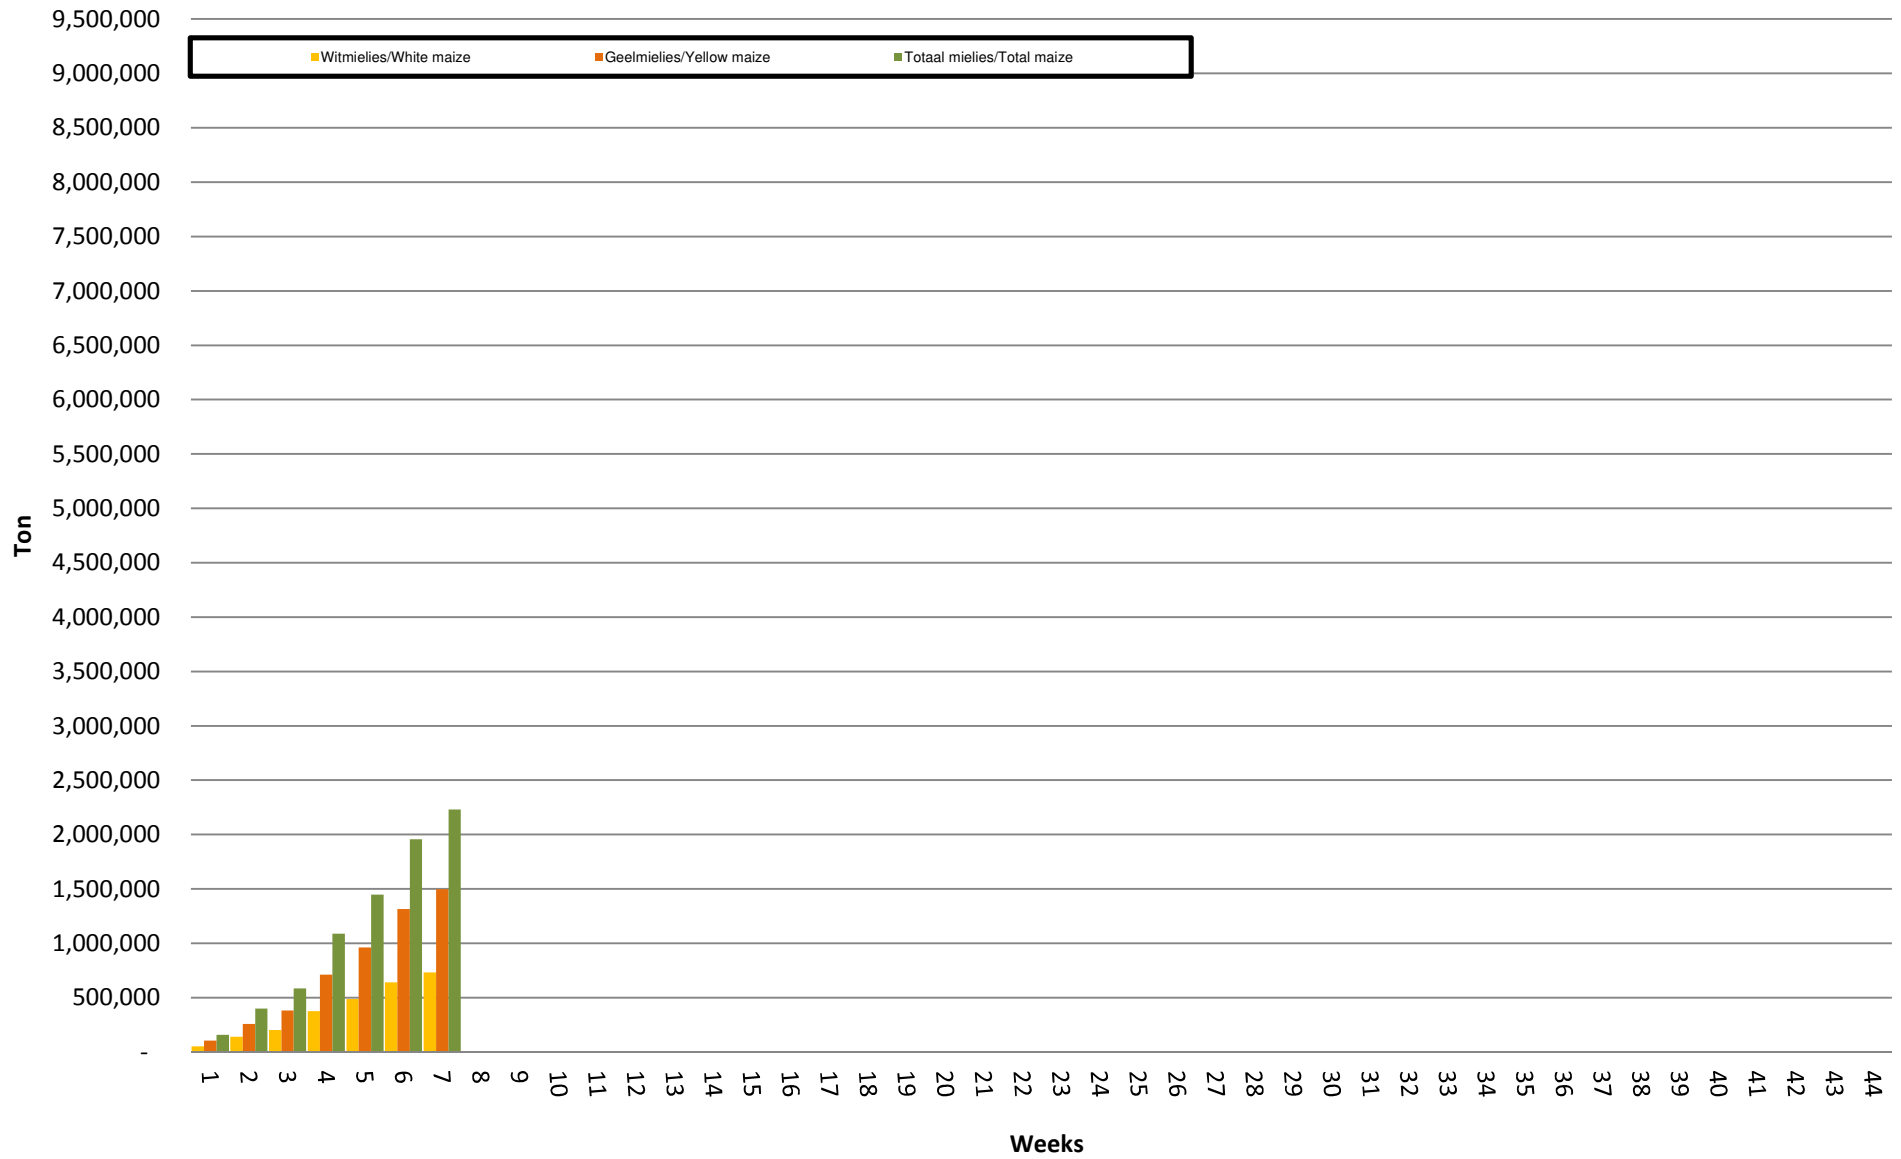

Weeklikse kumulatiewe mielielewerings (Bemarkingsjaar: Mei tot April)