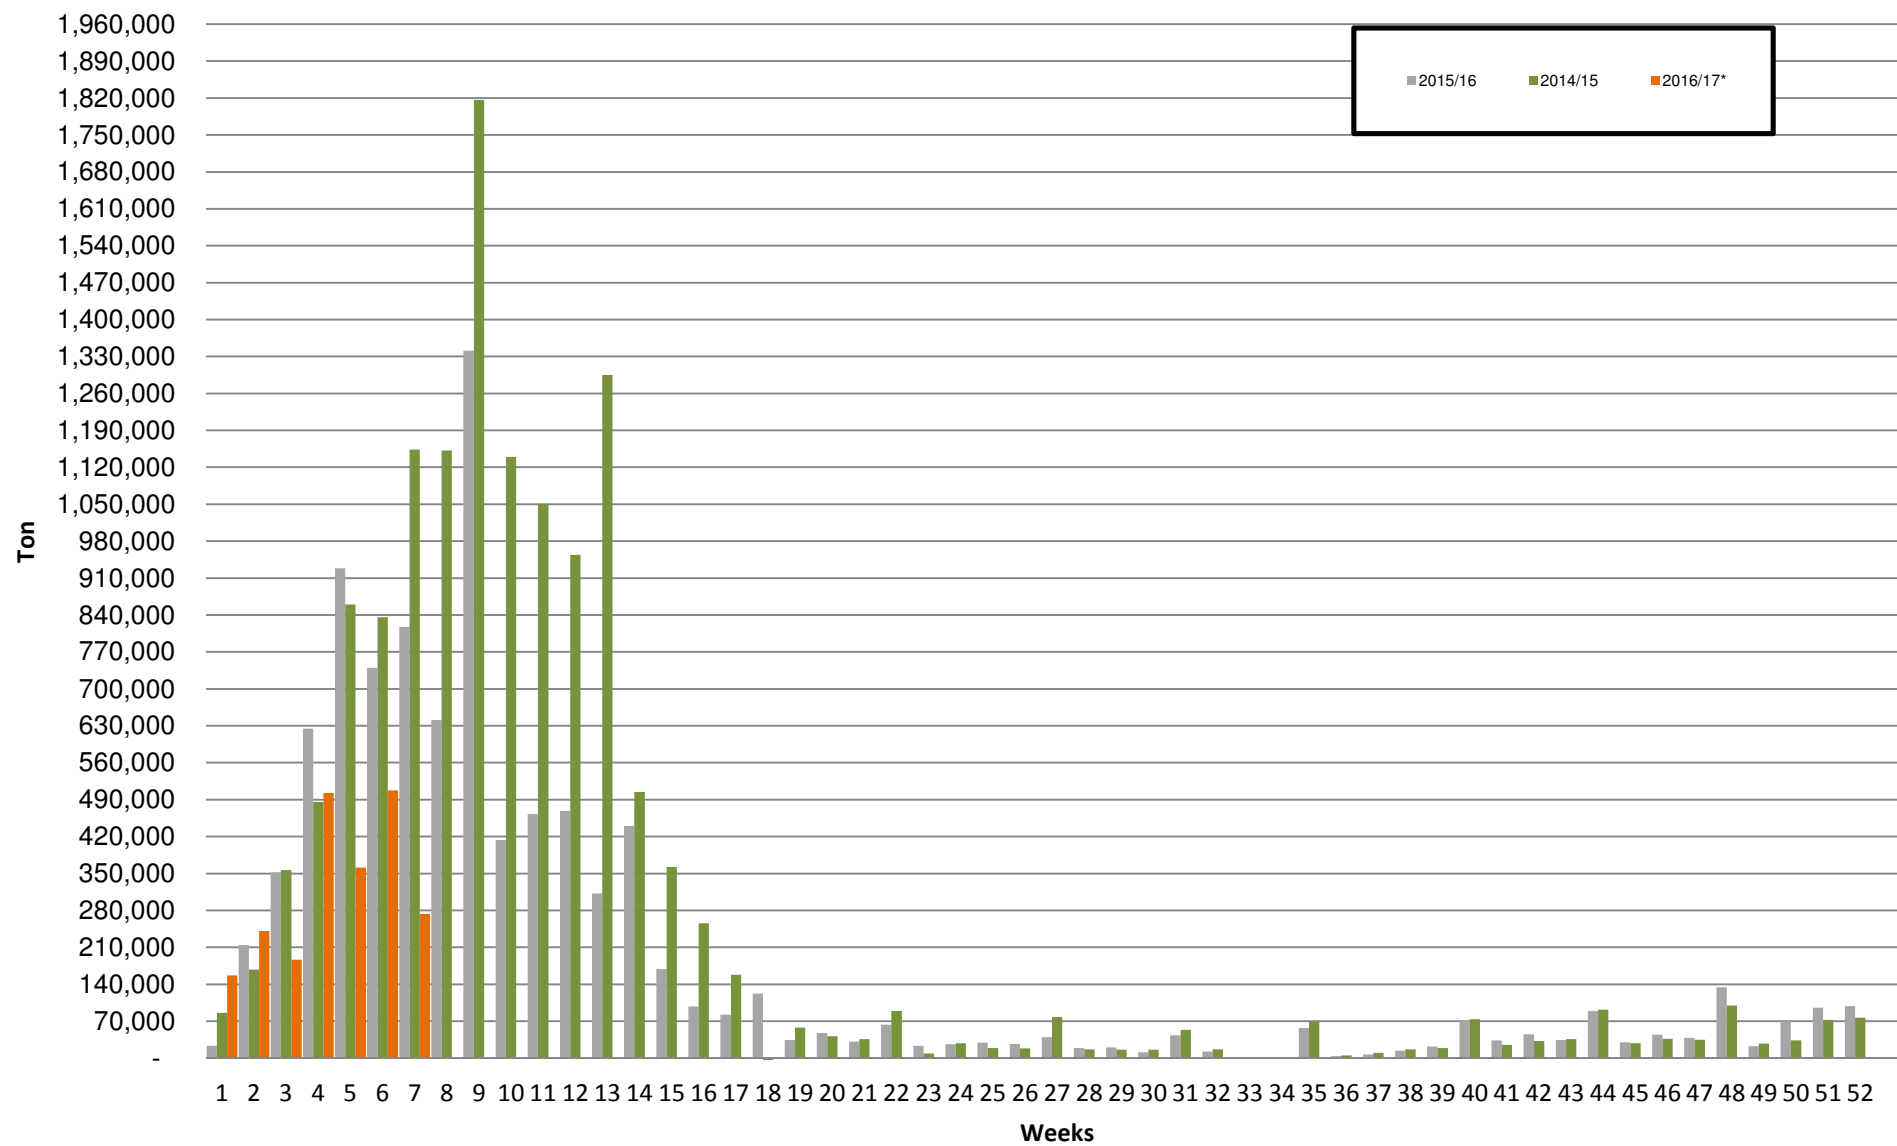

# White Maize: Weekly producer deliveries

# Yellow Maize: Weekly producer deliveries

## Weeklikse mielielewerings (Bemarkingsjaar: Mei tot April 2016/17)

## Weeklikse totale mielielewerings (Bemarkingsjaar: Mei tot April)