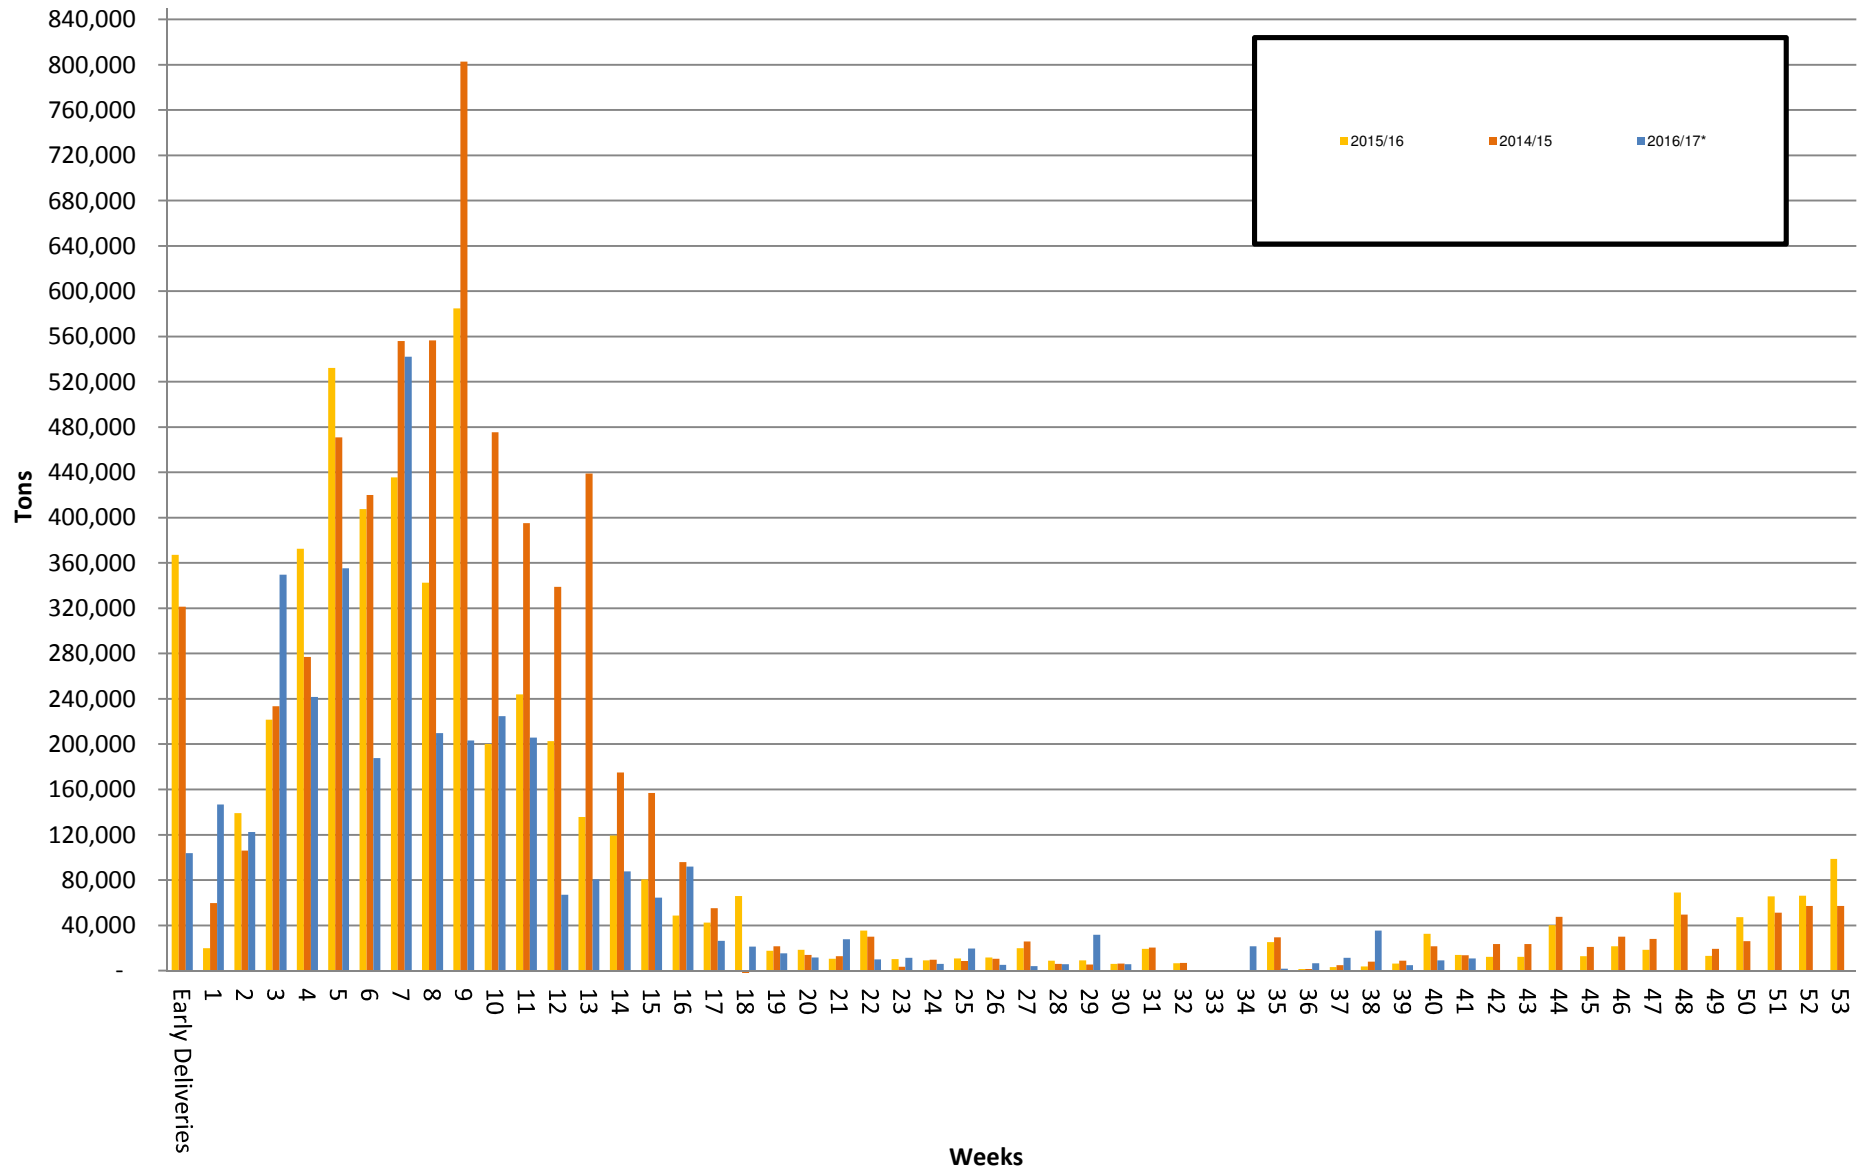

White Maize: Weekly producer deliveries

Yellow Maize: Weekly producer deliveries

Weeklikse mielielewerings (Bemarkingsjaar: Mei tot April 2016/17)

Weeklikse totale mielielewerings (Bemarkingsjaar: Mei tot April)

Weeklikse kumulatiewe mielielewerings (Bemarkingsjaar: Mei tot April)

Totale mielielewerings tot datum in vergelyking met vorige bemarkingsjare