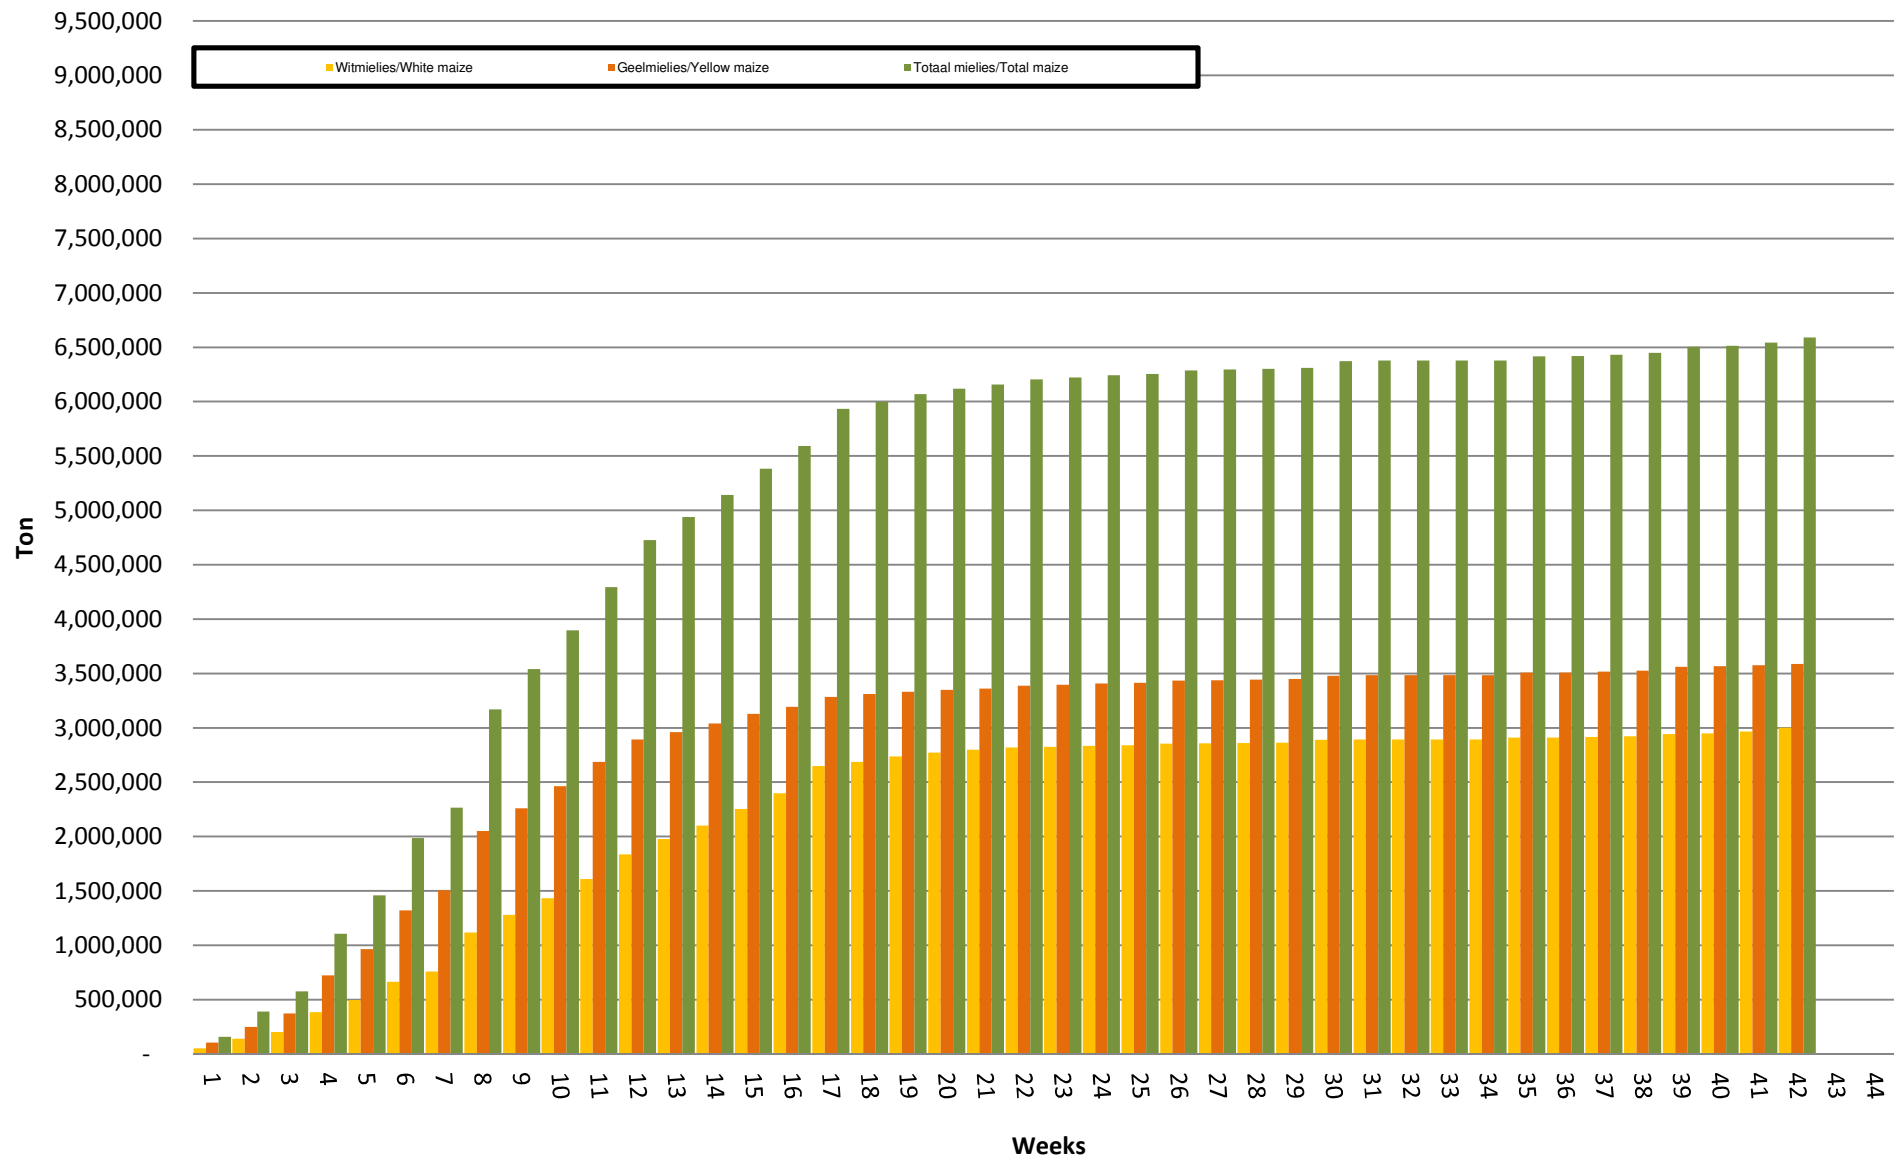

White Maize: Weekly producer deliveries

Yellow Maize: Weekly producer deliveries

Weeklikse mielielewerings (Bemarkingsjaar: Mei tot April 2016/17)

Weeklikse totale mielielewerings (Bemarkingsjaar: Mei tot April)

Weeklikse kumulatiewe mielielewerings (Bemarkingsjaar: Mei tot April)

Totale mielielewerings tot datum in vergelyking met vorige bemarkingsjare