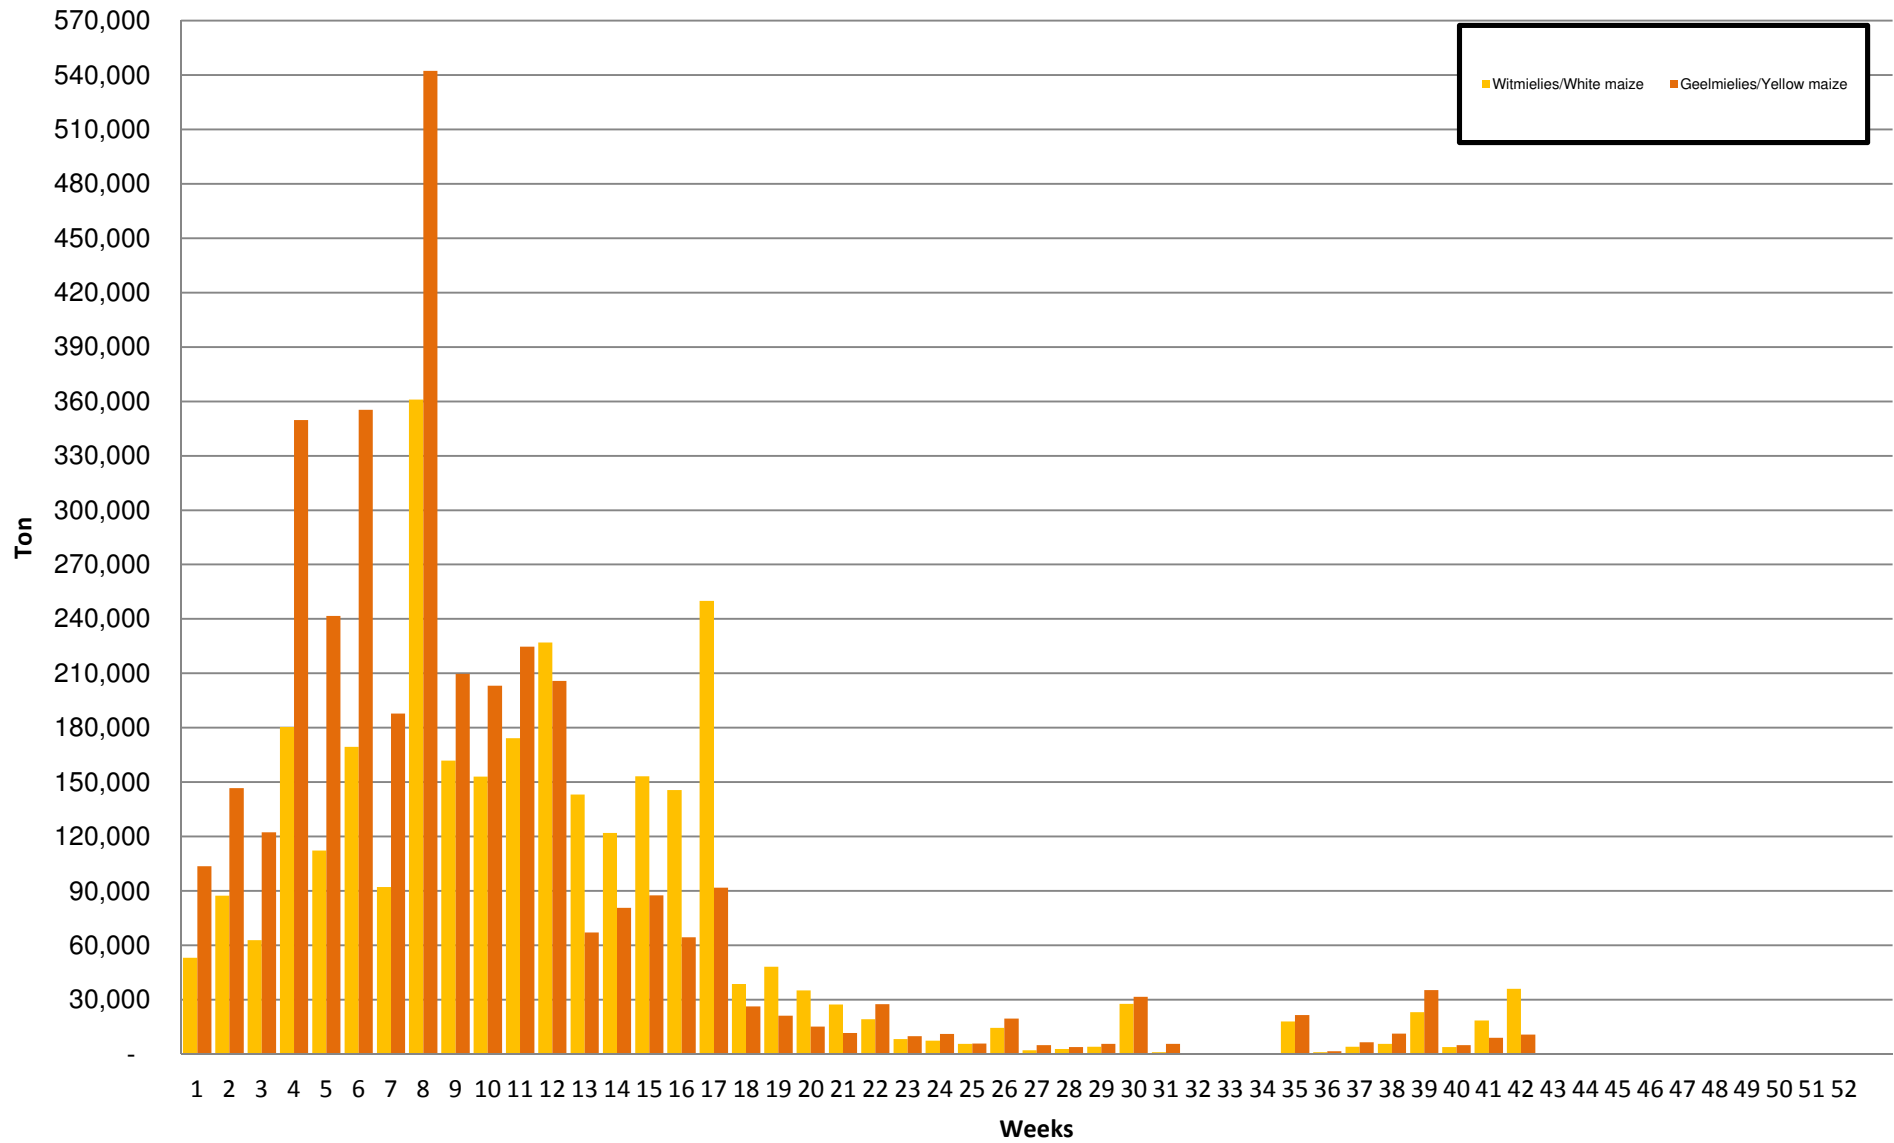

White Maize: Weekly producer deliveries

Yellow Maize: Weekly producer deliveries

Weeklikse mielielewerings (Bemarkingsjaar: Mei tot April 2016/17)

Weeklikse totale mielielewerings (Bemarkingsjaar: Mei tot April)

Weeklikse kumulatiewe mielielewerings (Bemarkingsjaar: Mei tot April)

Totale mielielewerings tot datum in vergelyking met vorige bemarkingsjare