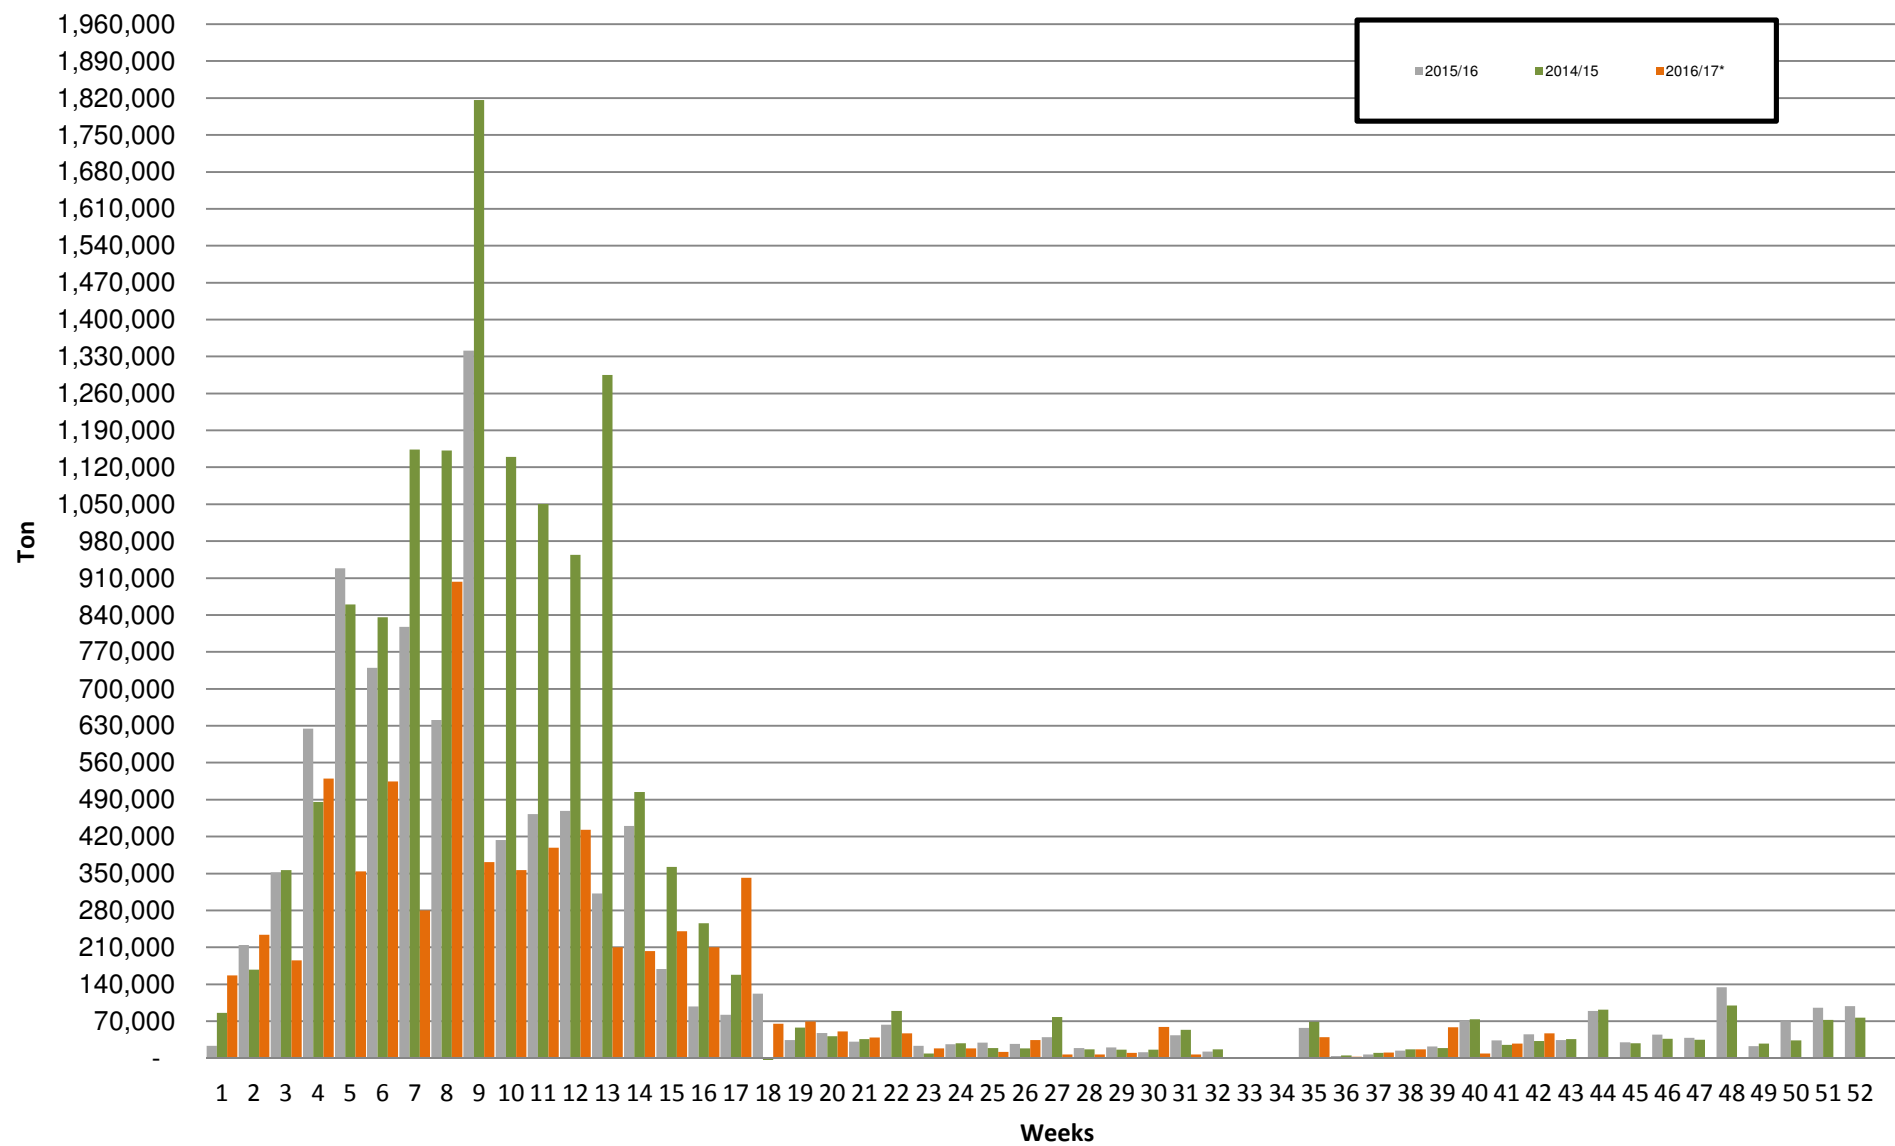

White Maize: Weekly producer deliveries

Yellow Maize: Weekly producer deliveries

Weeklikse mielielewerings (Bemarkingsjaar: Mei tot April 2016/17)

Weeklikse totale mielielewerings (Bemarkingsjaar: Mei tot April)

Weeklikse kumulatiewe mielielewerings (Bemarkingsjaar: Mei tot April)

Totale mielielewerings tot datum in vergelyking met vorige bemarkingsjare