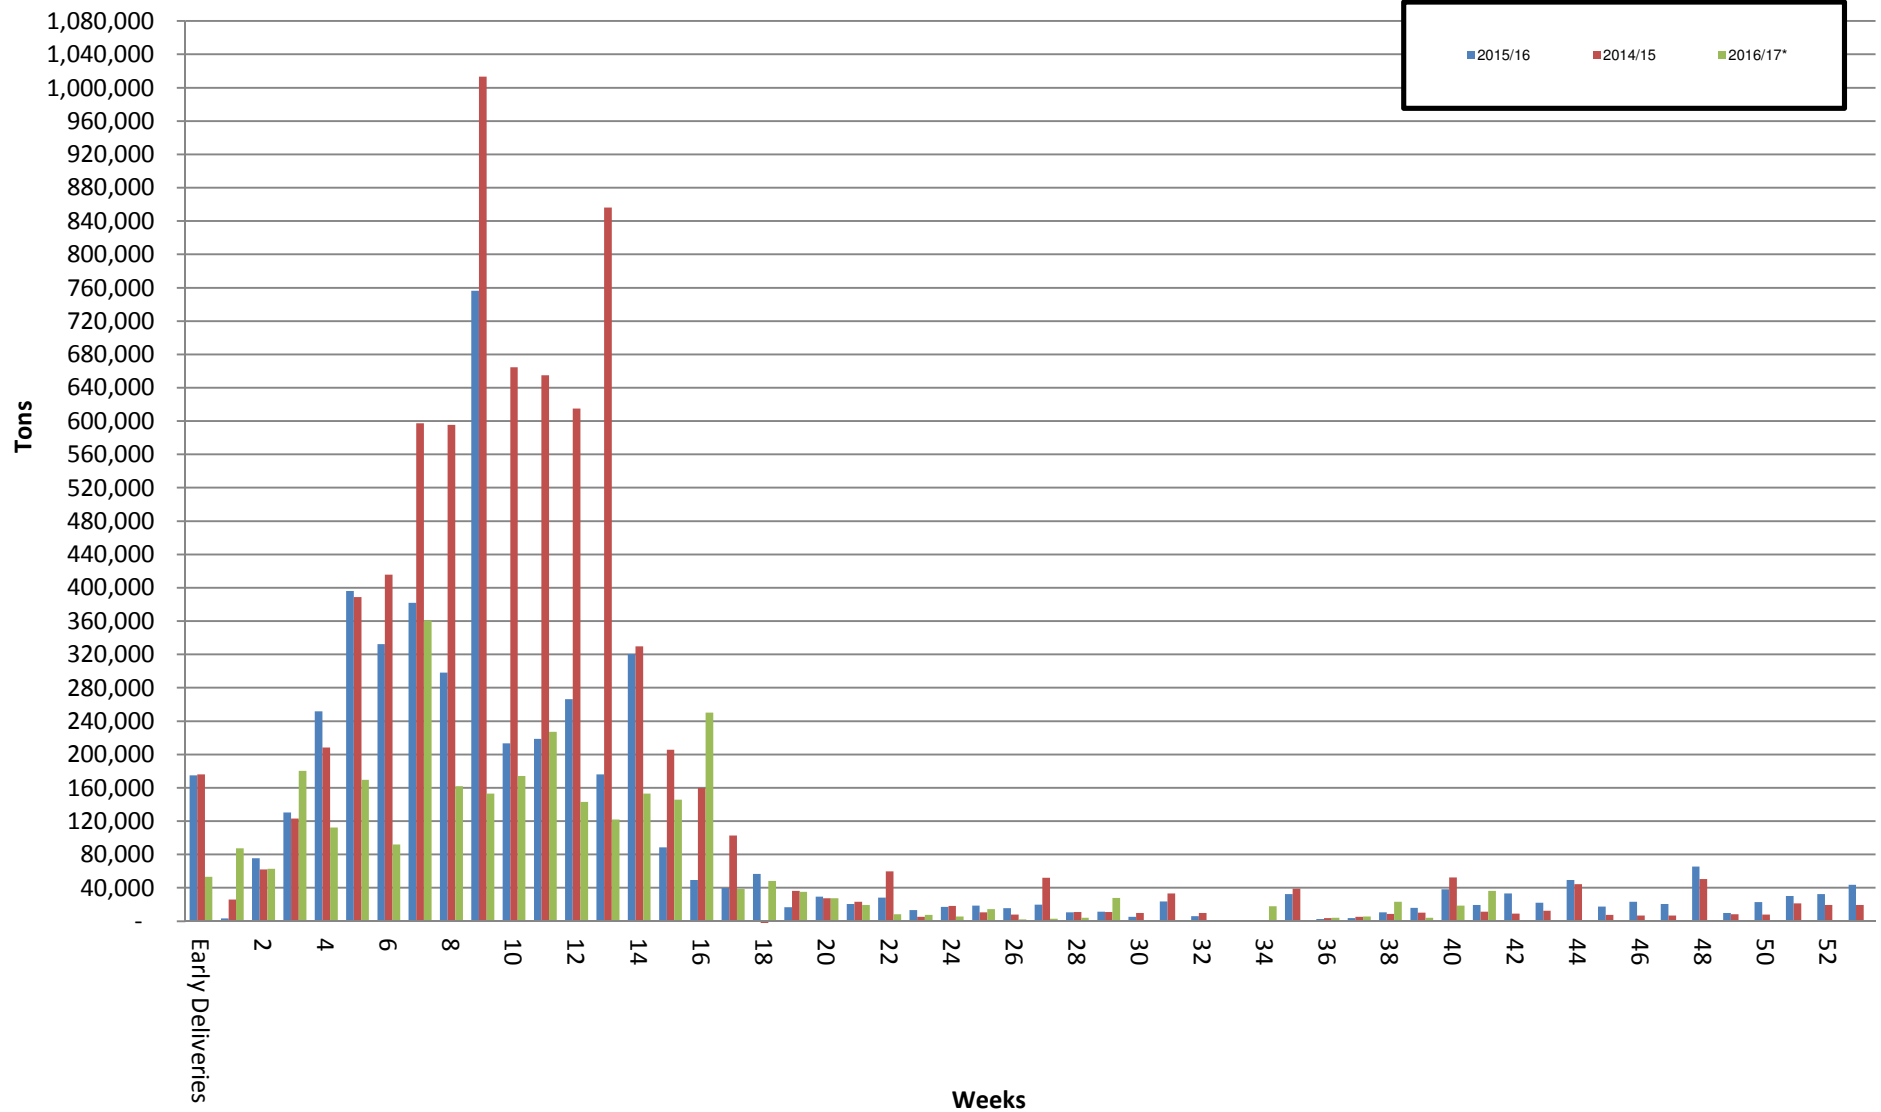

White Maize: Weekly producer deliveries

Yellow Maize: Weekly producer deliveries

Weeklikse mielielewerings (Bemarkingsjaar: Mei tot April 2016/17)

Weeklikse totale mielielewerings (Bemarkingsjaar: Mei tot April)

Weeklikse kumulatiewe mielielewerings (Bemarkingsjaar: Mei tot April)

Totale mielielewerings tot datum in vergelyking met vorige bemarkingsjare