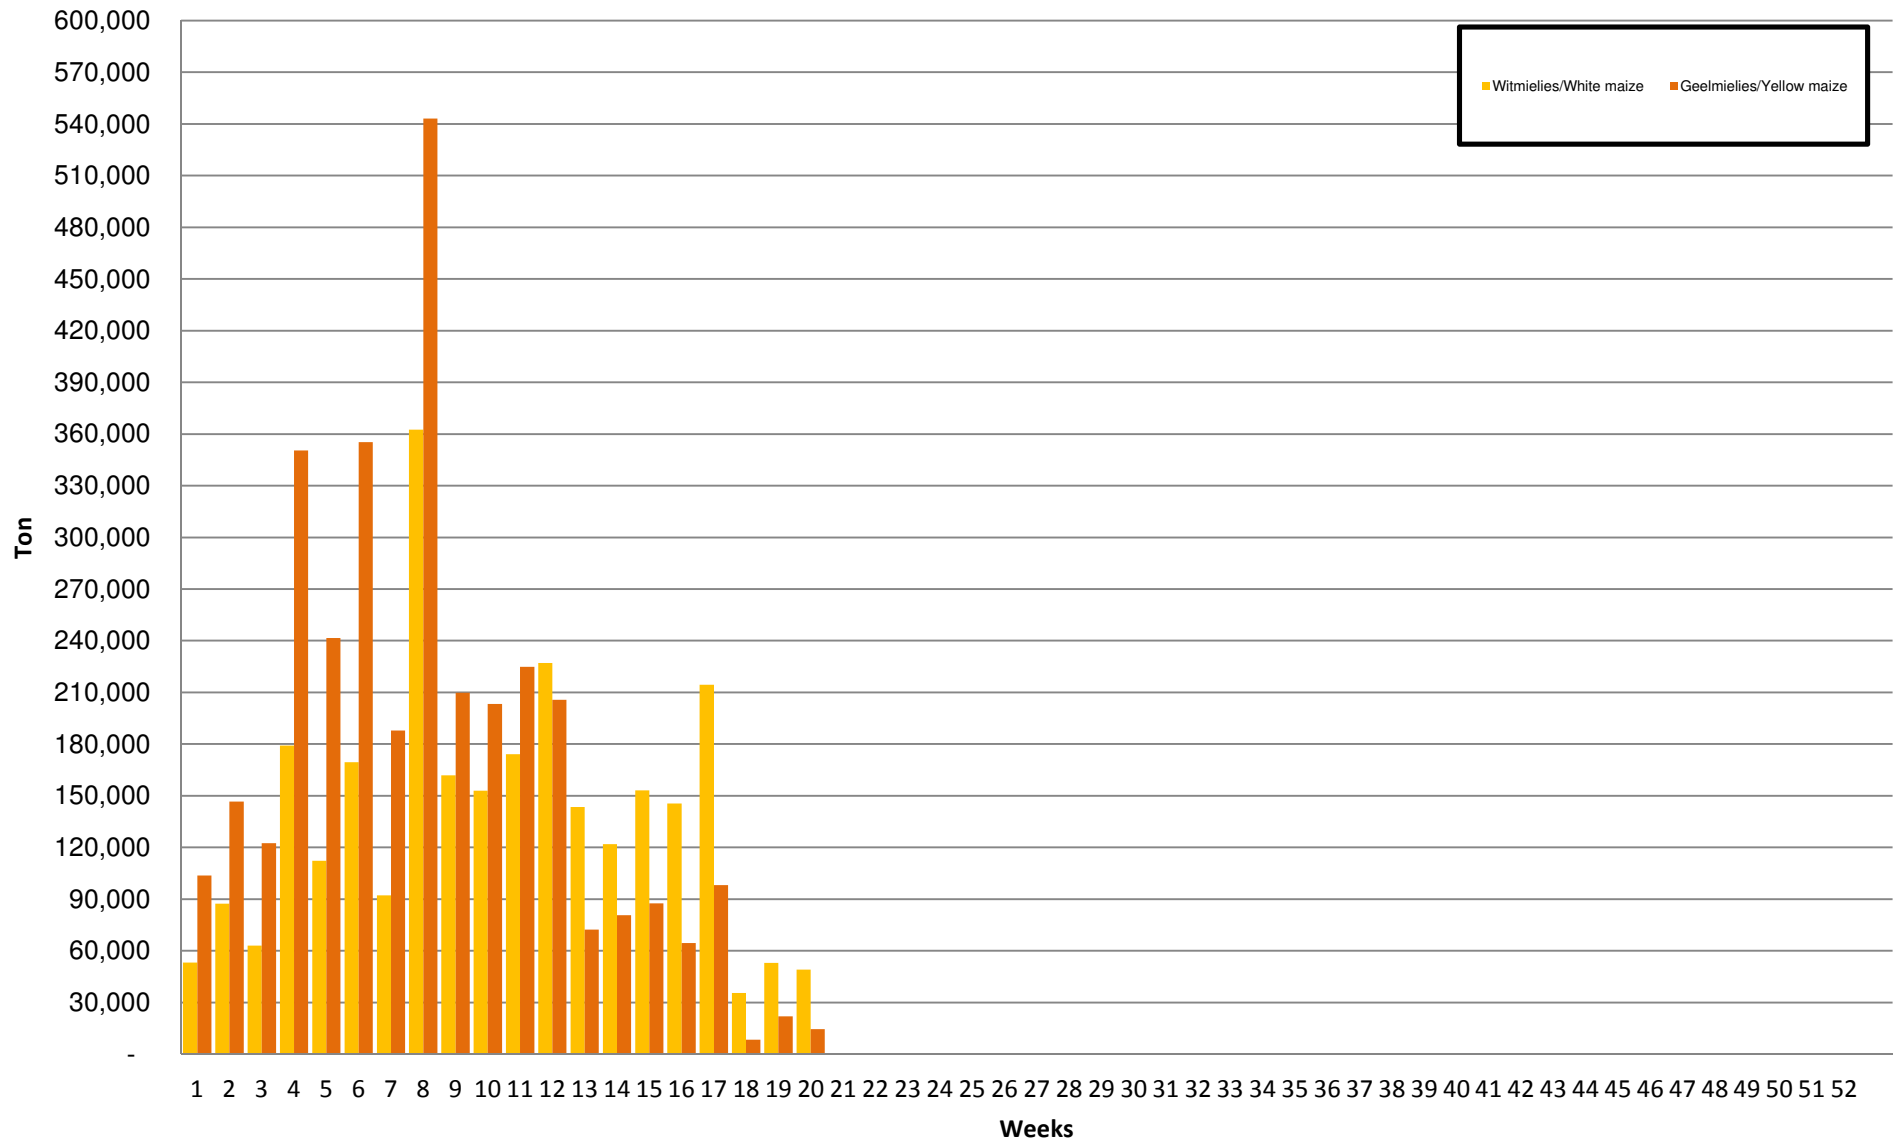

White Maize: Weekly producer deliveries

Yellow Maize: Weekly producer deliveries

Weeklikse mielielewerings (Bemarkingsjaar: Mei tot April 2016/17)

Weeklikse totale mielielewerings (Bemarkingsjaar: Mei tot April)

Weeklikse kumulatiewe mielielewerings (Bemarkingsjaar: Mei tot April)

Totale mielielewerings tot datum in vergelyking met vorige bemarkingsjare