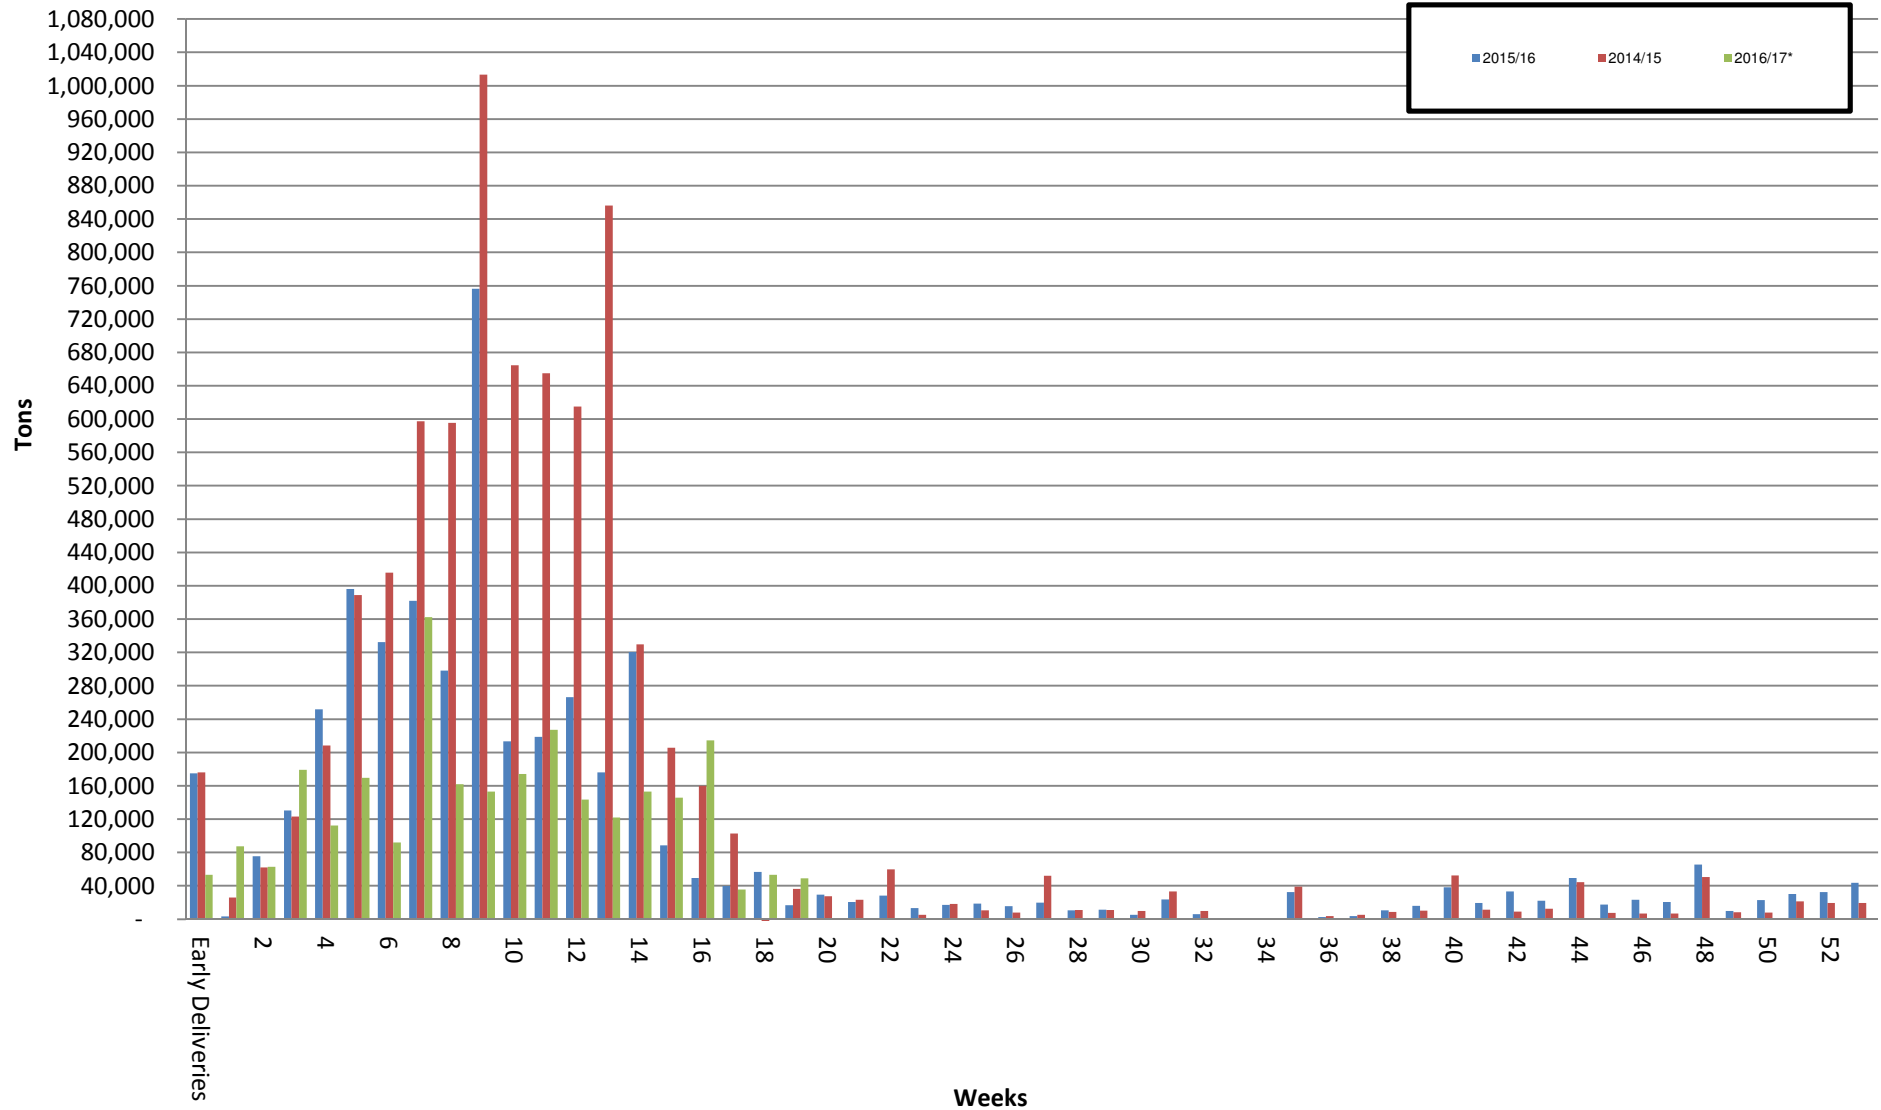

White Maize: Weekly producer deliveries

Yellow Maize: Weekly producer deliveries

Weeklikse mielielewerings (Bemarkingsjaar: Mei tot April 2016/17)

Weeklikse totale mielielewerings (Bemarkingsjaar: Mei tot April)

Weeklikse kumulatiewe mielielewerings (Bemarkingsjaar: Mei tot April)

Totale mielielewerings tot datum in vergelyking met vorige bemarkingsjare