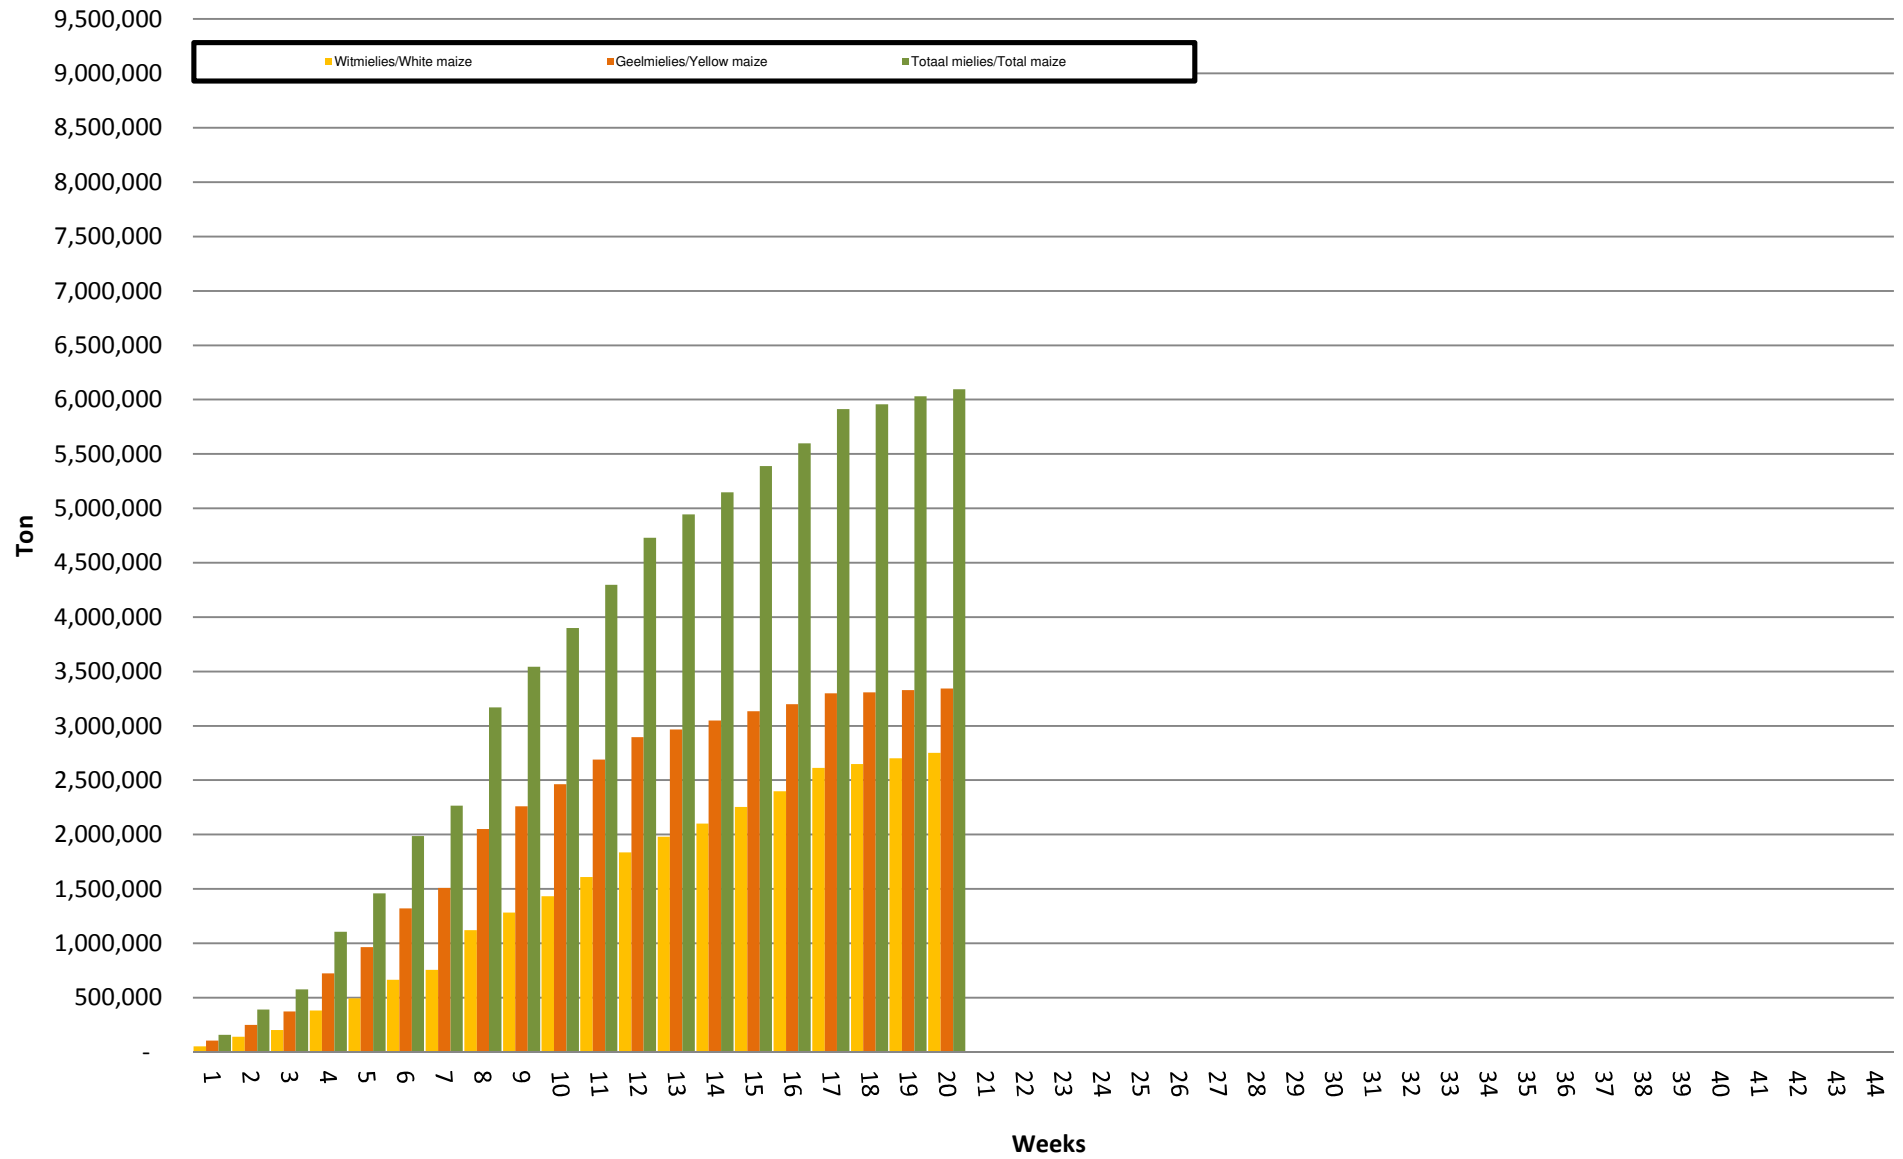

White Maize: Weekly producer deliveries

Yellow Maize: Weekly producer deliveries

Weeklikse mielielewerings (Bemarkingsjaar: Mei tot April 2016/17)

Weeklikse totale mielielewerings (Bemarkingsjaar: Mei tot April)

Weeklikse kumulatiewe mielielewerings (Bemarkingsjaar: Mei tot April)

Totale mielielewerings tot datum in vergelyking met vorige bemarkingsjare