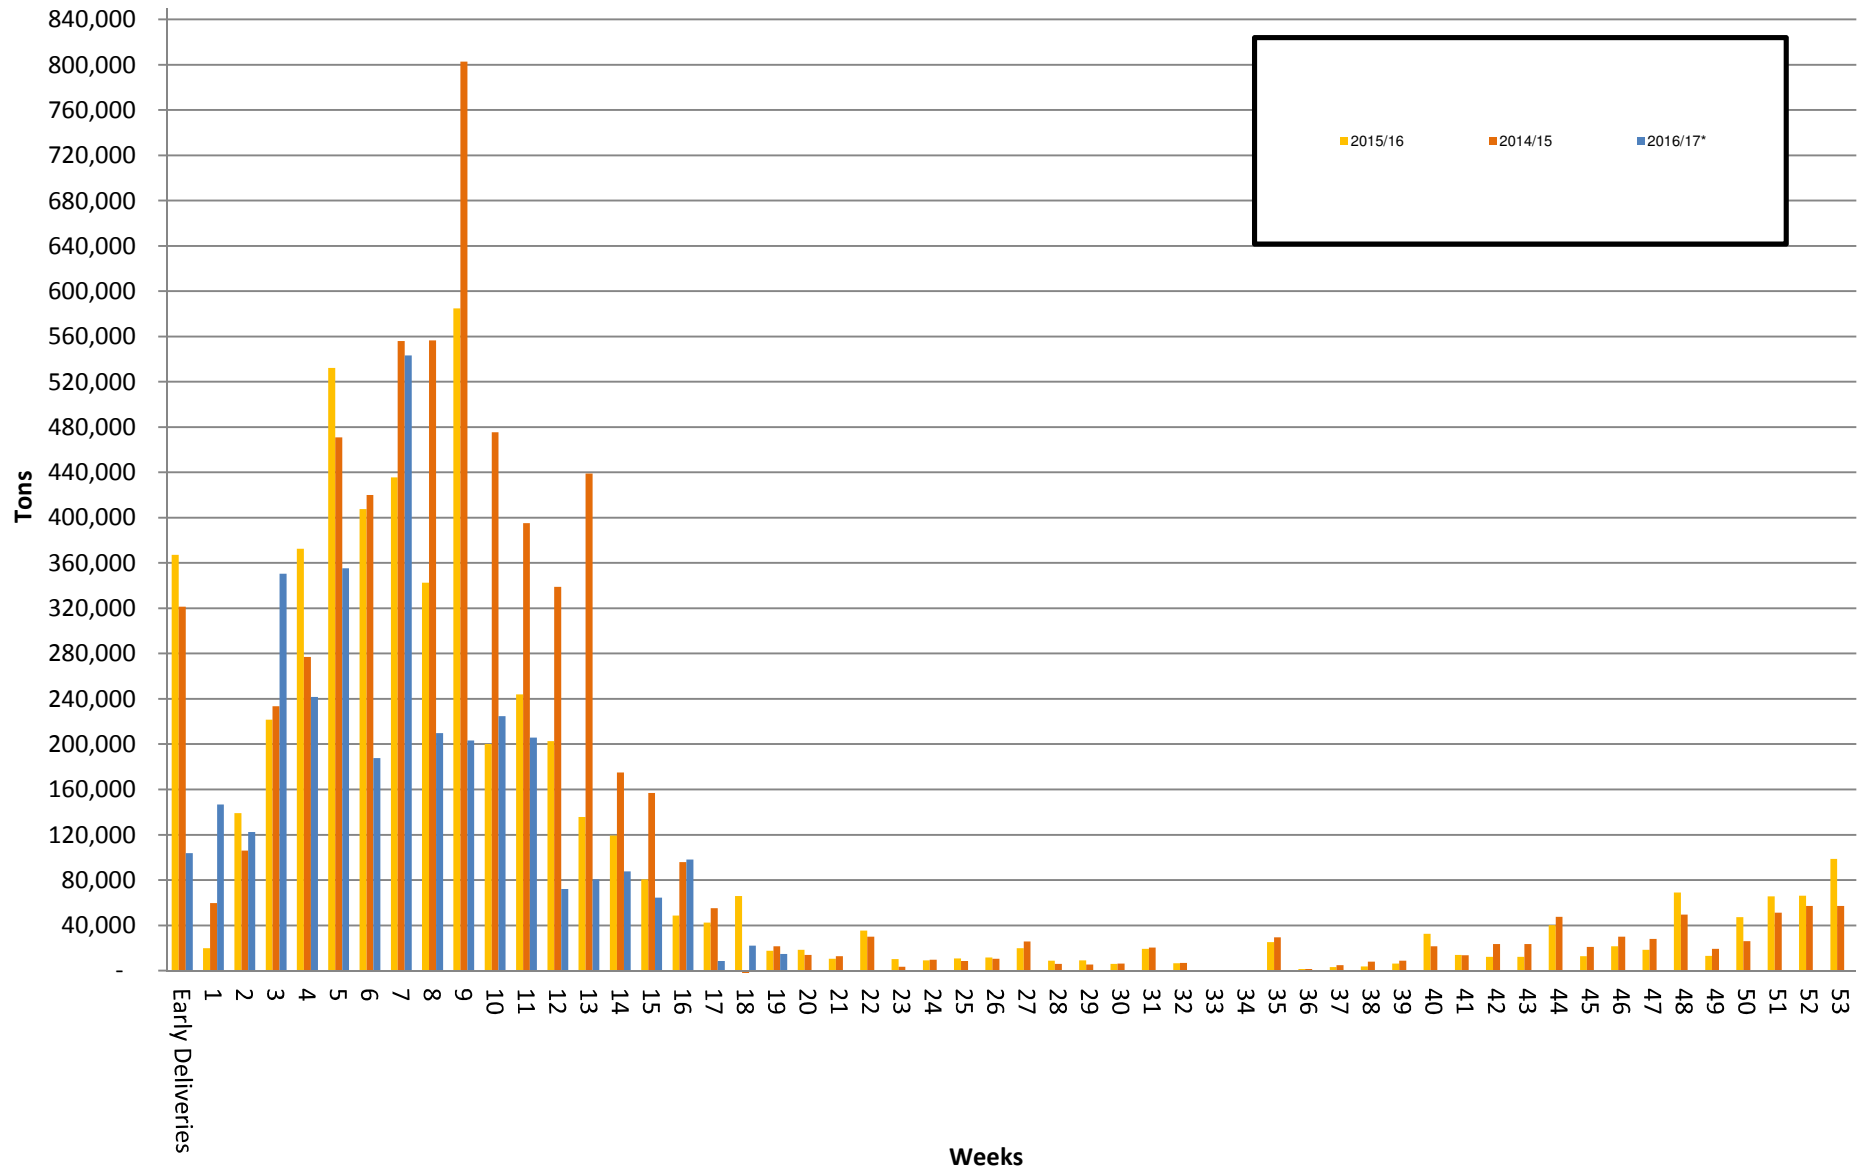

White Maize: Weekly producer deliveries

Yellow Maize: Weekly producer deliveries

Weeklikse mielielewerings (Bemarkingsjaar: Mei tot April 2016/17)

Weeklikse totale mielielewerings (Bemarkingsjaar: Mei tot April)

Weeklikse kumulatiewe mielielewerings (Bemarkingsjaar: Mei tot April)

Totale mielielewerings tot datum in vergelyking met vorige bemarkingsjare