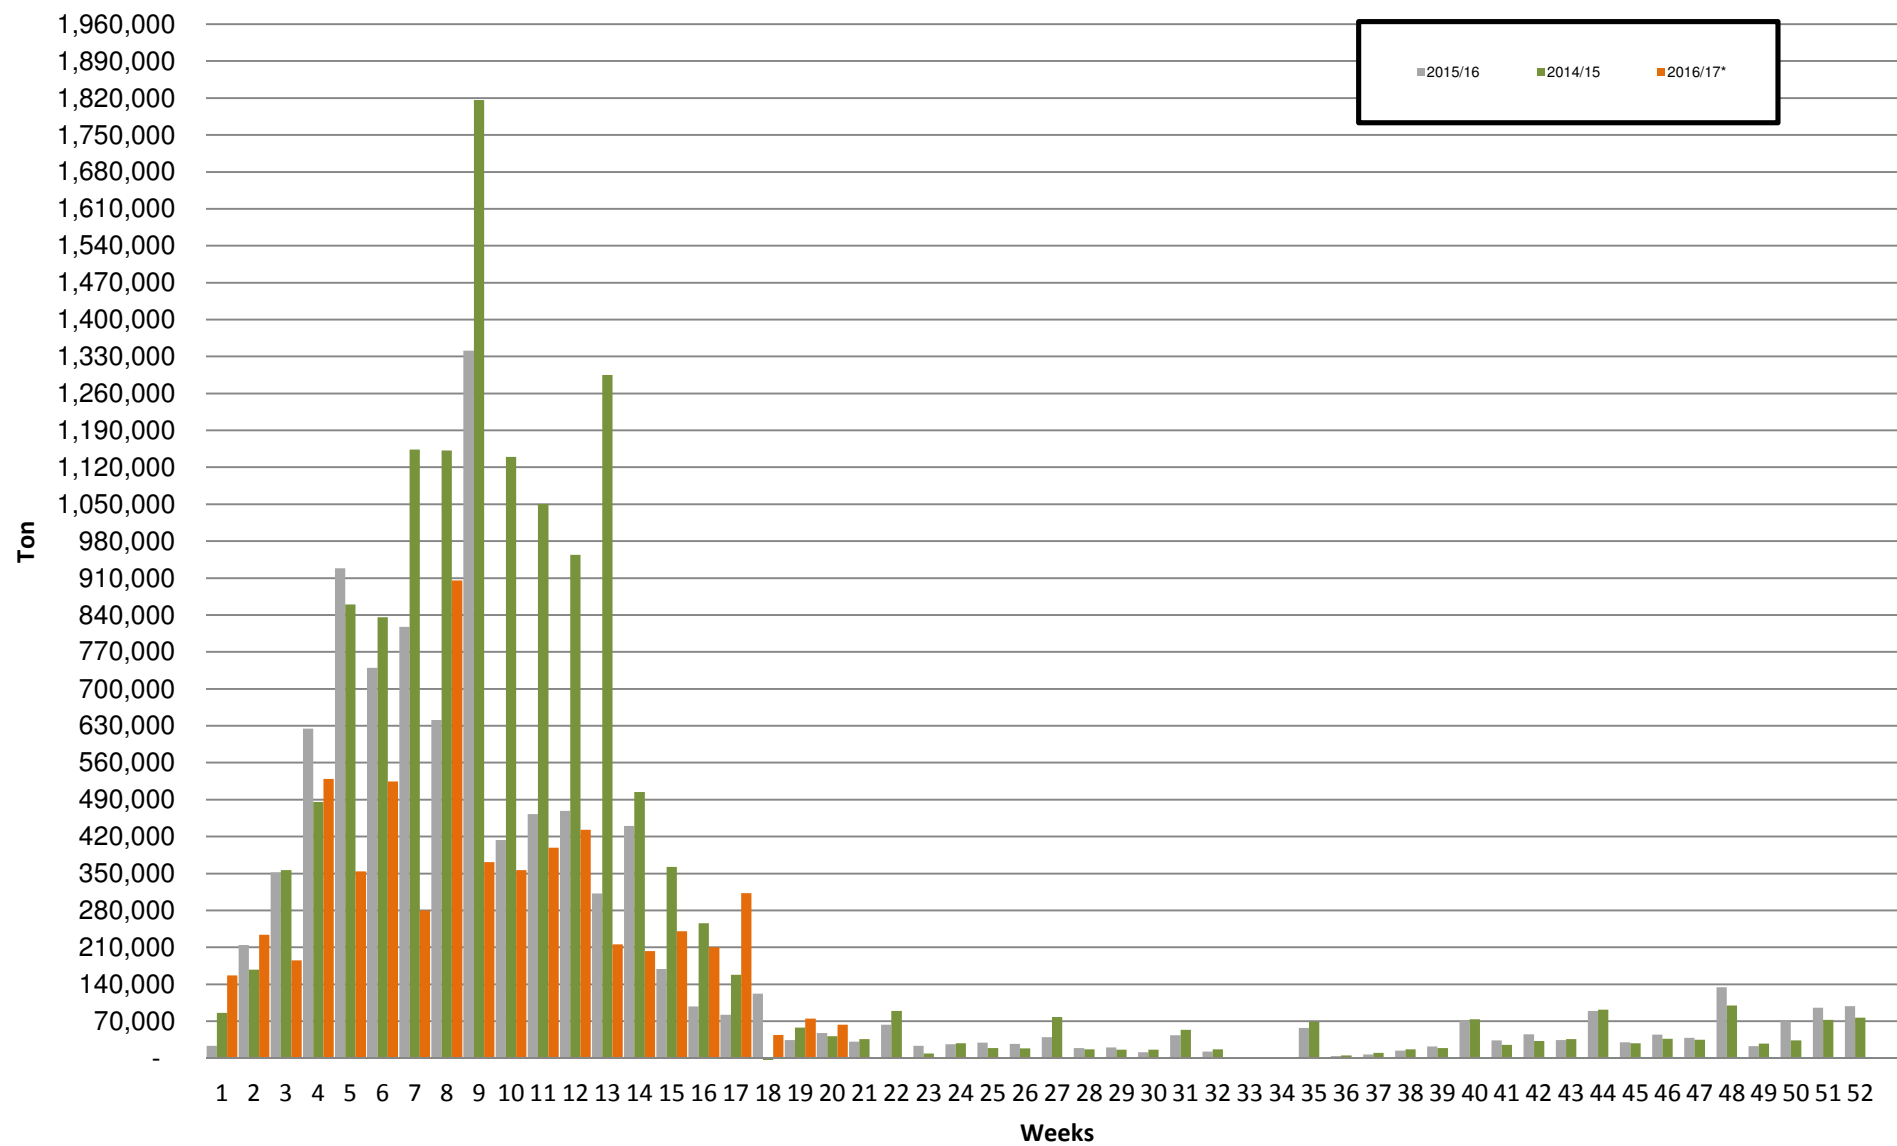

White Maize: Weekly producer deliveries

Yellow Maize: Weekly producer deliveries

Weeklikse mielielewerings (Bemarkingsjaar: Mei tot April 2016/17)

Weeklikse totale mielielewerings (Bemarkingsjaar: Mei tot April)

Weeklikse kumulatiewe mielielewerings (Bemarkingsjaar: Mei tot April)

Totale mielielewerings tot datum in vergelyking met vorige bemarkingsjare