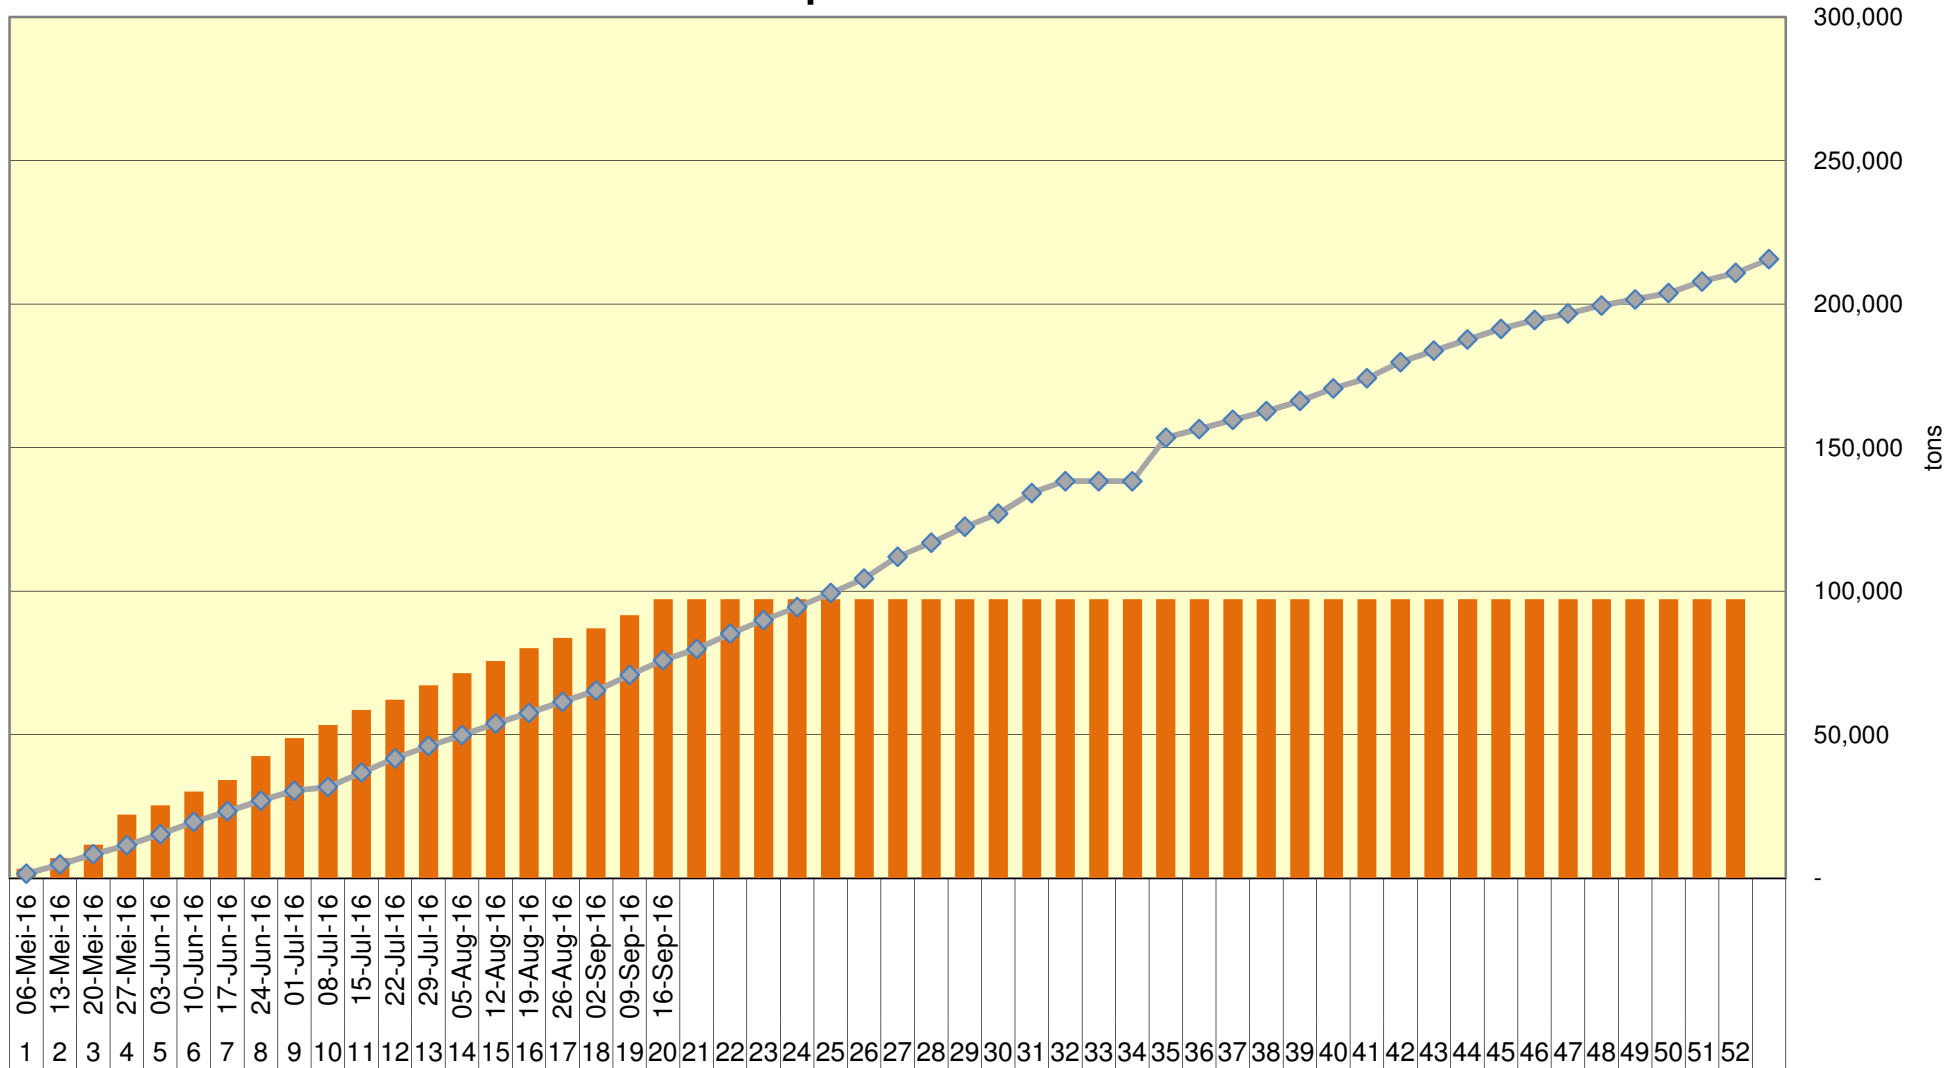

Yellow Maize Exports for 2016/17 (ton, %)

White Maize Exports for 2016/17 (ton, %)

RSA Weeklikse mielie-uitvoere RSA Weekly maize exports

Cumulative Exports of Yellow Maize for 2016/17

■ SAGIS: WEEKLIKSE INVOERE EN UITVOERE 2016/17 BemarKingseisoen
◆ SAGIS: WEEKLIKSE INVOERE EN UITVOERE 2015/16 BemarKingseisoen

Cumulative Exports of White Maize for 2016/17

■ SAGIS: WEEKLIKSE INVOERE EN UITVOERE 2015/16 BemarKingseizoen
◆ SAGIS: WEEKLIKSE INVOERE EN UITVOERE 2016/17 BemarKingseizoen

Cumulative Exports of Maize for 2016/17