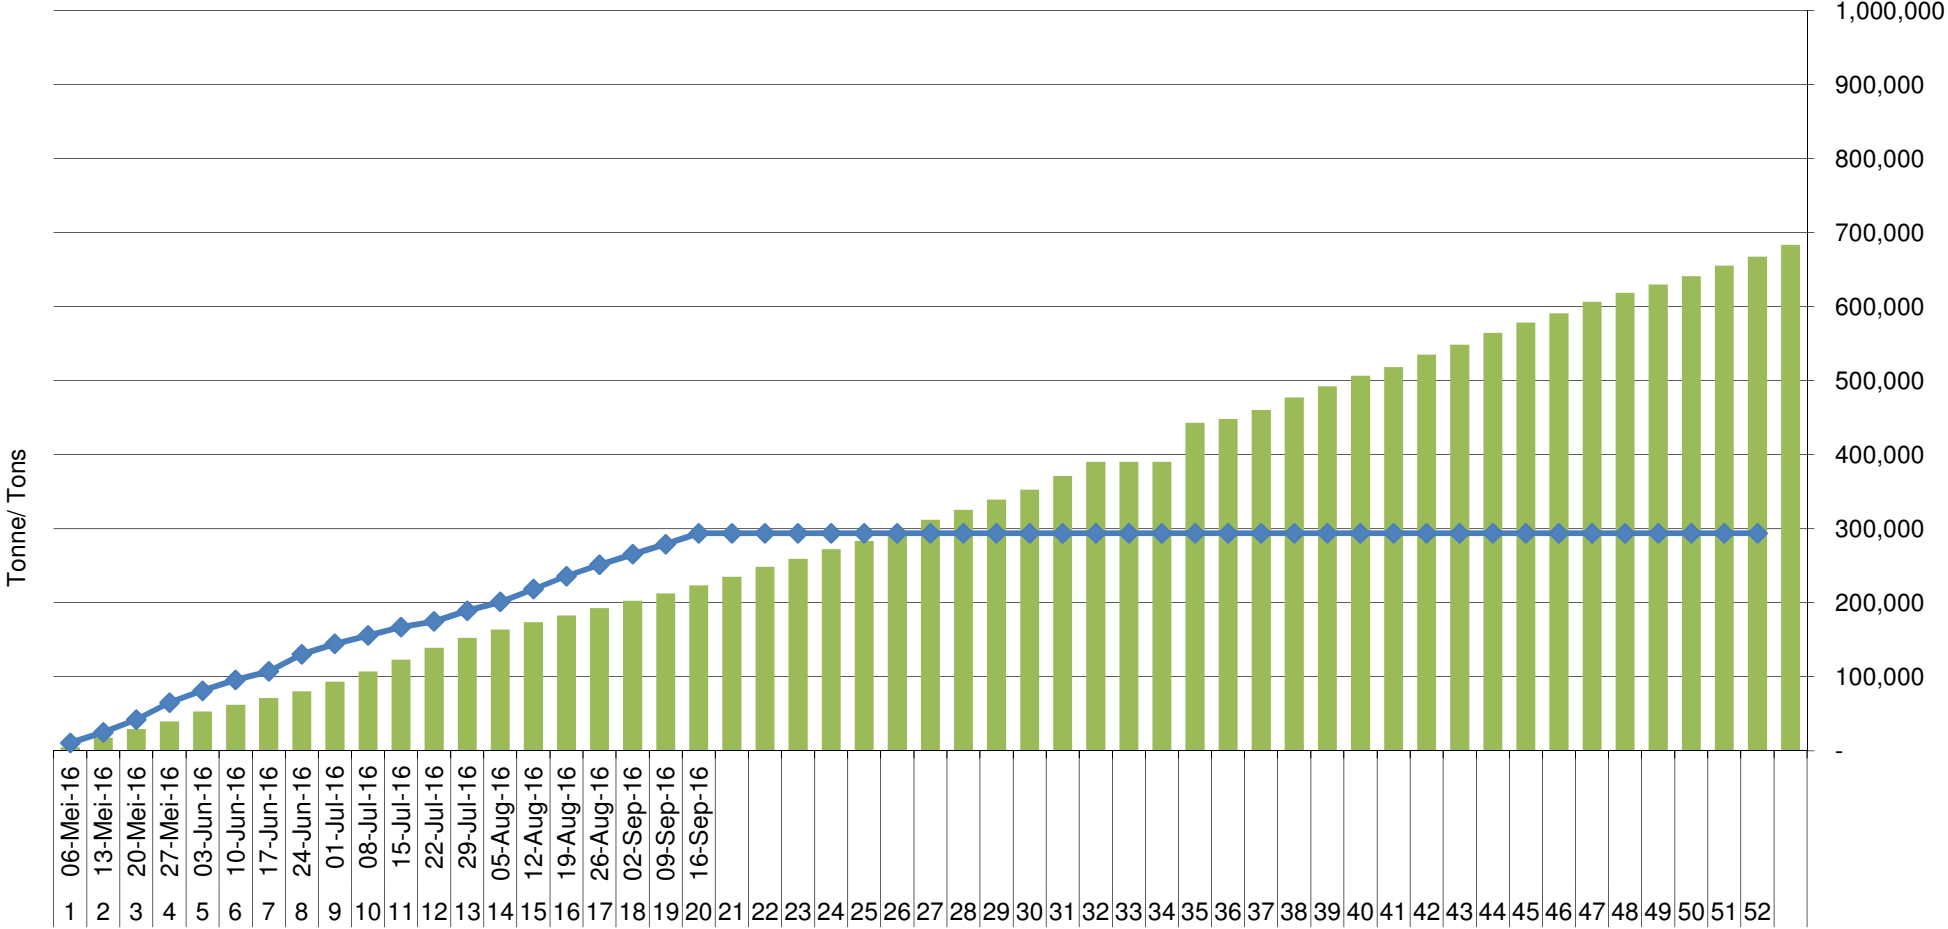

Yellow Maize Exports for 2016/17 (ton, %)

White Maize Exports for 2016/17 (ton, %)

RSA Weeklikse mielie-uitvoere RSA Weekly maize exports

Cumulative Exports of Yellow Maize for 2016/17

■ SAGIS: WEEKLIKSE INVOERE EN UITVOERE 2016/17 BemarKingseisoen
◆ SAGIS: WEEKLIKSE INVOERE EN UITVOERE 2015/16 BemarKingseisoen

Cumulative Exports of White Maize for 2016/17

■ SAGIS: WEEKLIKSE INVOERE EN UITVOERE 2015/16 BemarKingseizoen
◆ SAGIS: WEEKLIKSE INVOERE EN UITVOERE 2016/17 BemarKingseizoen

Cumulative Exports of Maize for 2016/17