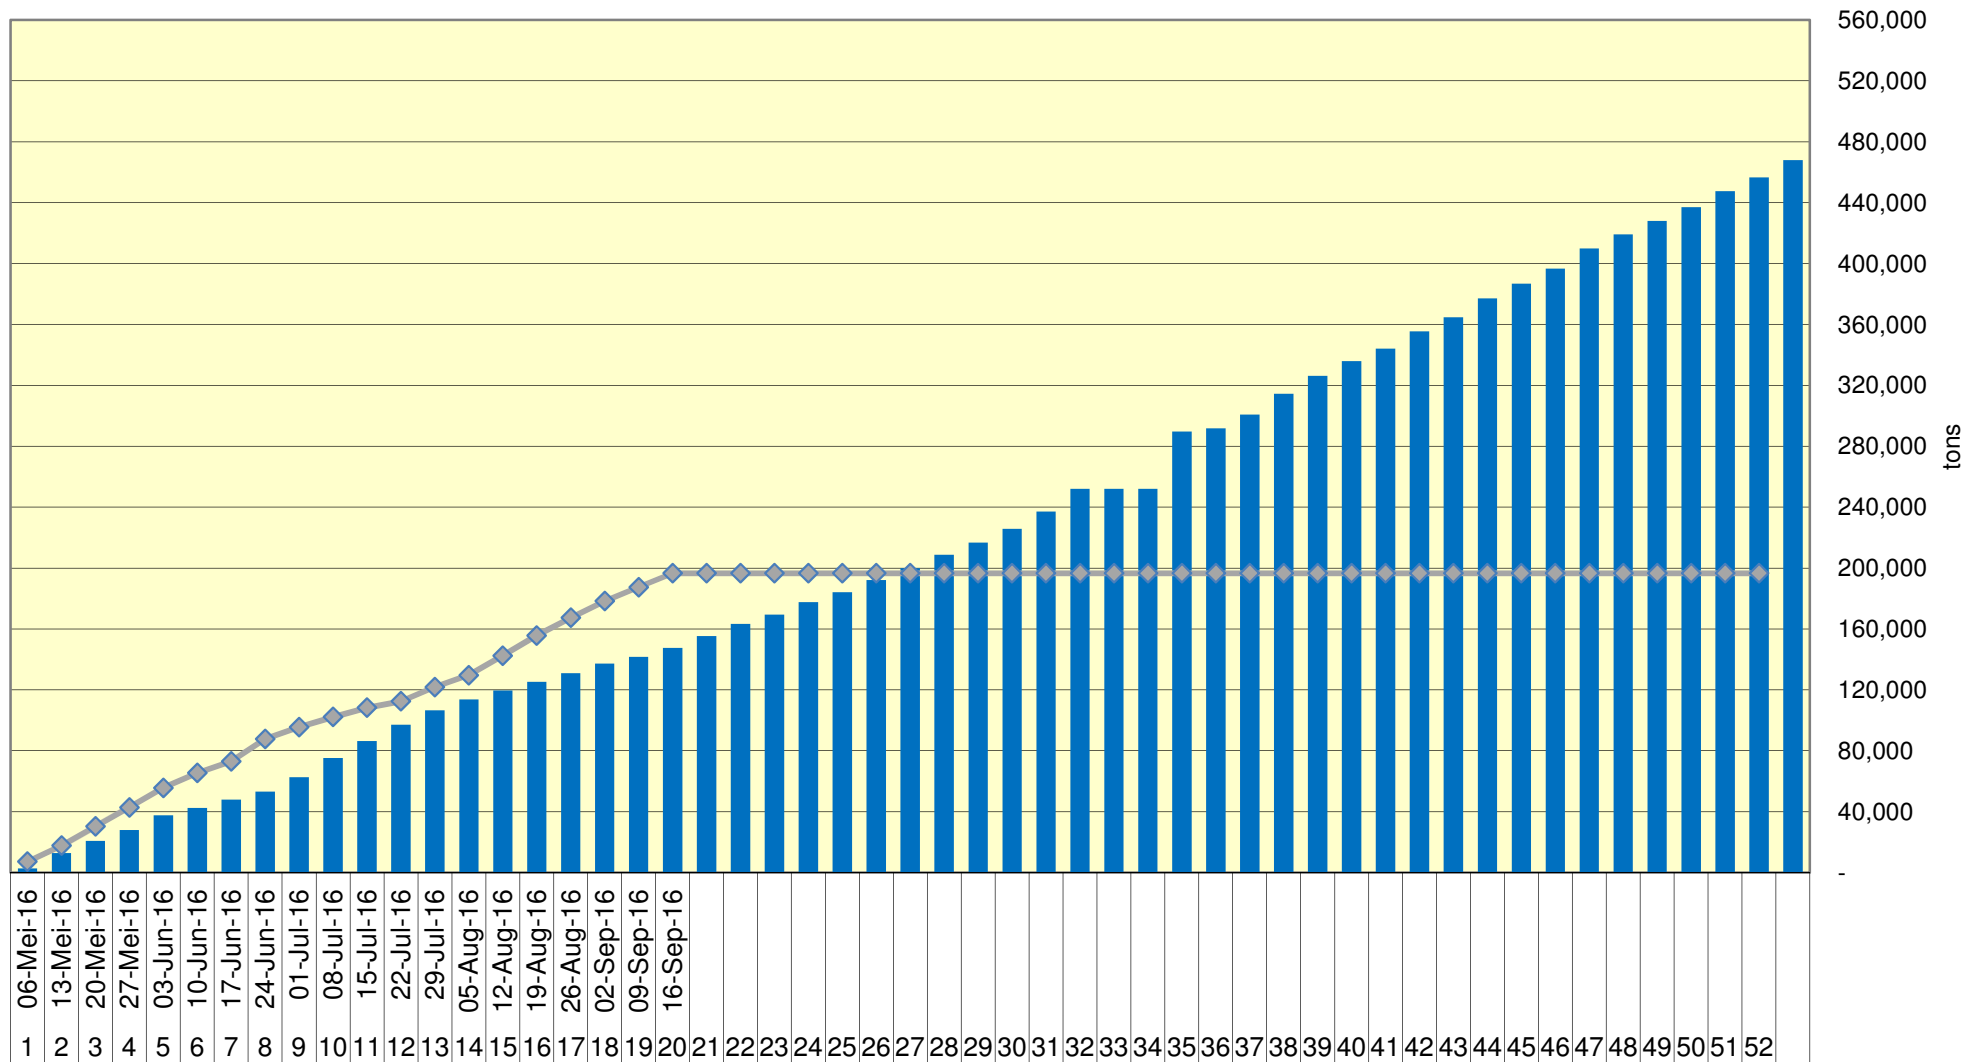

Yellow Maize Exports for 2016/17 (ton, %)

White Maize Exports for 2016/17 (ton, %)

RSA Weeklikse mielie-uitvoere RSA Weekly maize exports

Cumulative Exports of Yellow Maize for 2016/17

■ SAGIS: WEEKLIKSE INVOERE EN UITVOERE 2016/17 BemarKingseisoen
◆ SAGIS: WEEKLIKSE INVOERE EN UITVOERE 2015/16 BemarKingseisoen

Cumulative Exports of White Maize for 2016/17

■ SAGIS: WEEKLIKSE INVOERE EN UITVOERE 2015/16 BemarKingseizoen
◆ SAGIS: WEEKLIKSE INVOERE EN UITVOERE 2016/17 BemarKingseizoen

Cumulative Exports of Maize for 2016/17