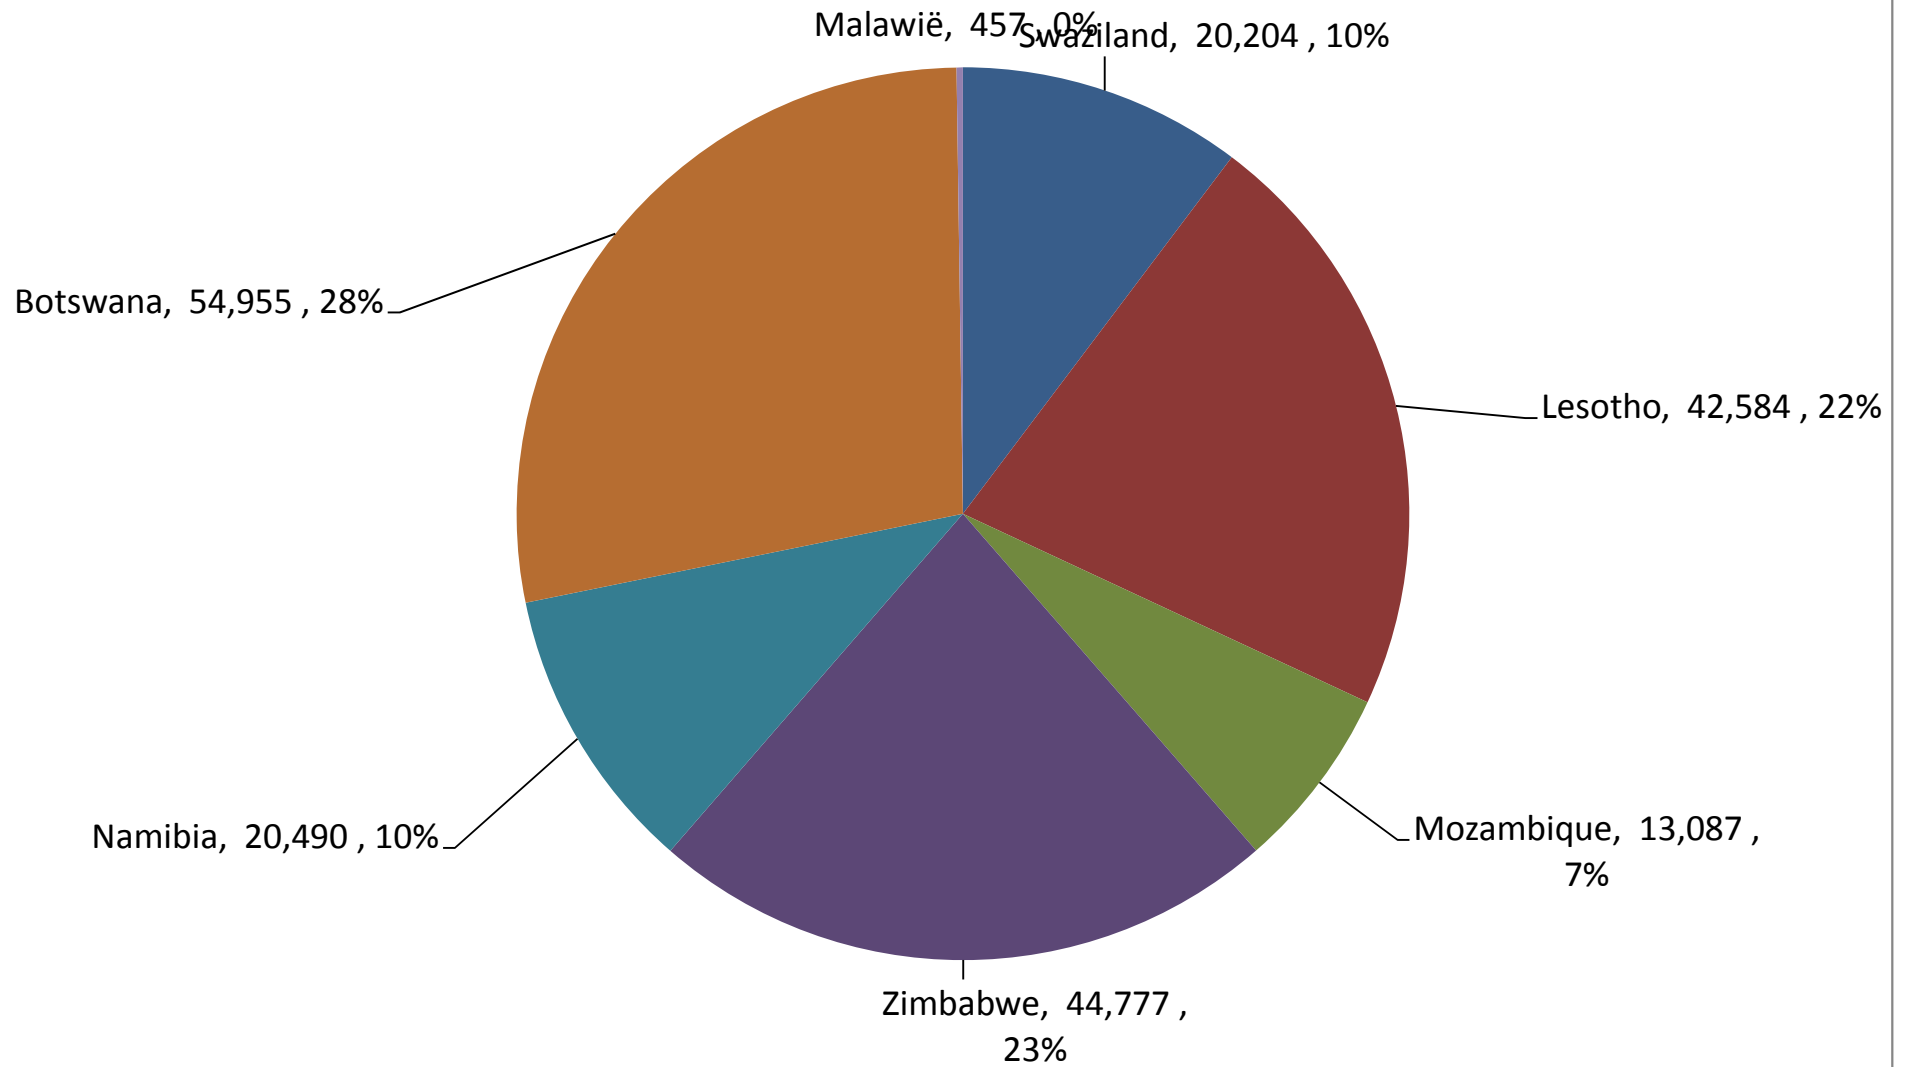

Yellow Maize Exports for 2016/17 (ton, %)

White Maize Exports for 2016/17 (ton, %)

RSA Weeklikse mielie-uitvoere RSA Weekly maize exports

Cumulative Exports of Yellow Maize for 2016/17

■ SAGIS: WEEKLIKSE INVOERE EN UITVOERE 2016/17 BemarKingseisoen
◆ SAGIS: WEEKLIKSE INVOERE EN UITVOERE 2015/16 BemarKingseisoen

Cumulative Exports of White Maize for 2016/17

■ SAGIS: WEEKLIKSE INVOERE EN UITVOERE 2015/16 BemarKingseizoen
◆ SAGIS: WEEKLIKSE INVOERE EN UITVOERE 2016/17 BemarKingseizoen

Cumulative Exports of Maize for 2016/17