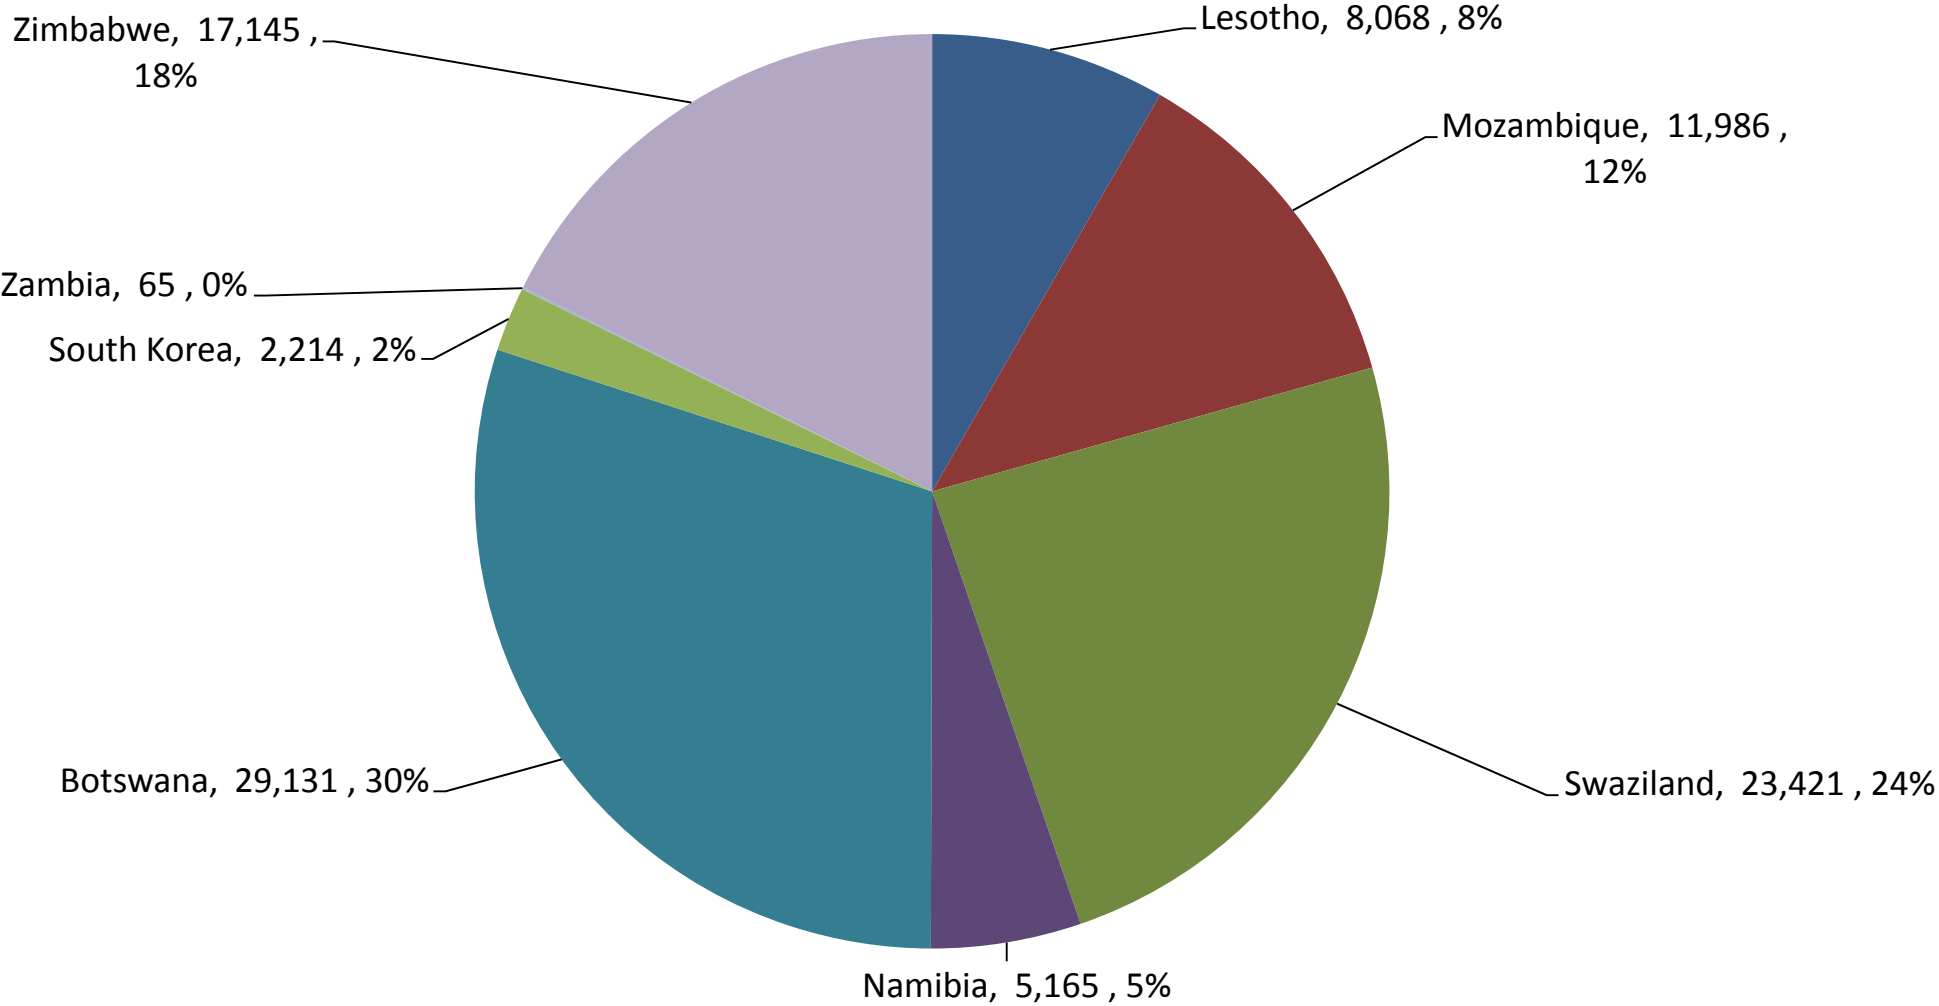

Yellow Maize Exports for 2016/17 (ton, %)

White Maize Exports for 2016/17 (ton, %)

RSA Weeklikse mielie-uitvoere RSA Weekly maize exports

Cumulative Exports of Yellow Maize for 2016/17

■ SAGIS: WEEKLIKSE INVOERE EN UITVOERE 2016/17 BemarKingseisoen
◆ SAGIS: WEEKLIKSE INVOERE EN UITVOERE 2015/16 BemarKingseisoen

Cumulative Exports of White Maize for 2016/17

■ SAGIS: WEEKLIKSE INVOERE EN UITVOERE 2015/16 BemarKingseizoen
◆ SAGIS: WEEKLIKSE INVOERE EN UITVOERE 2016/17 BemarKingseizoen

Cumulative Exports of Maize for 2016/17