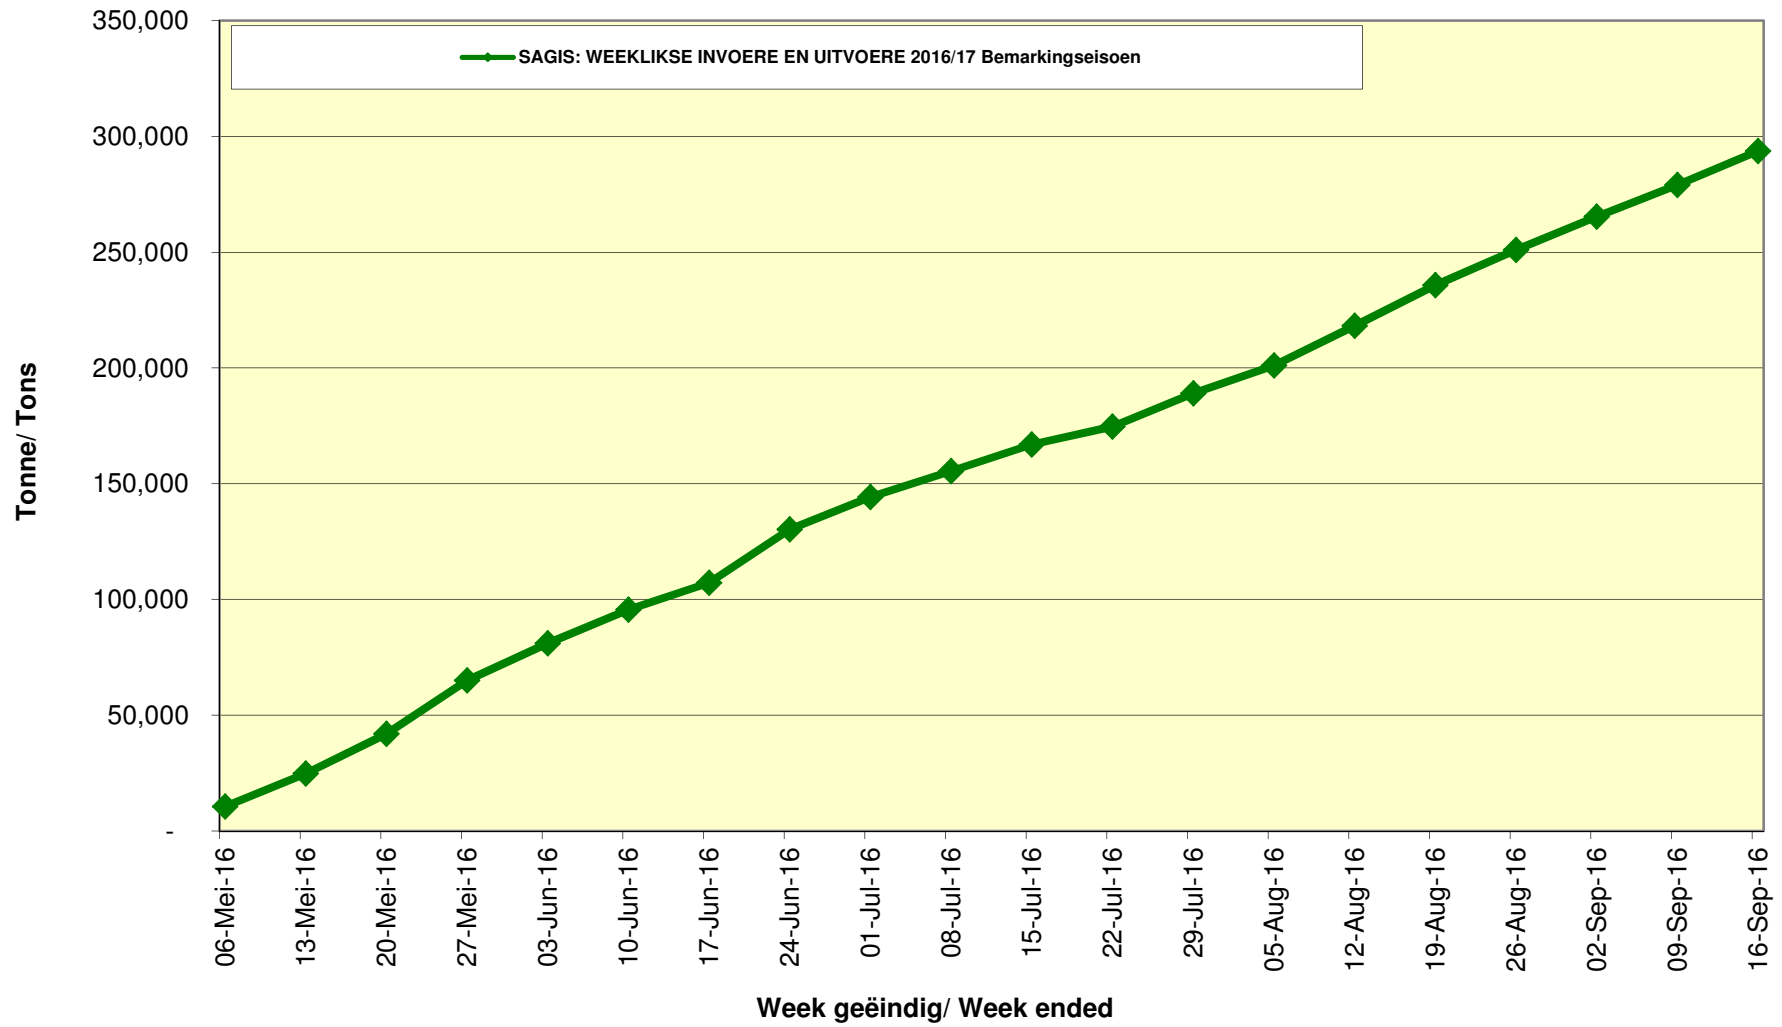

Cumulative Exports of White Maize for 2016/17

■ SAGIS: WEEKLIKSE INVOERE EN UITVOERE 2015/16 BemarKingseizoen
◆ SAGIS: WEEKLIKSE INVOERE EN UITVOERE 2016/17 BemarKingseizoen

Cumulative Exports of Maize for 2016/17

■ SAGIS: WEEKLIJKE INVOERE EN UITVOERE 2015/16 BemarKingseizoen
◆ SAGIS: WEEKLIJKE INVOERE EN UITVOERE 2016/17 BemarKingseizoen

Cumulative Exports of Maize 2016/17 Bemarkingseisoen/ Marketing season

Kumulatiewe Invoere van Mielies Kumulative Imports of Maize 2016/17 Bemarkingseisoen/ Marketing season