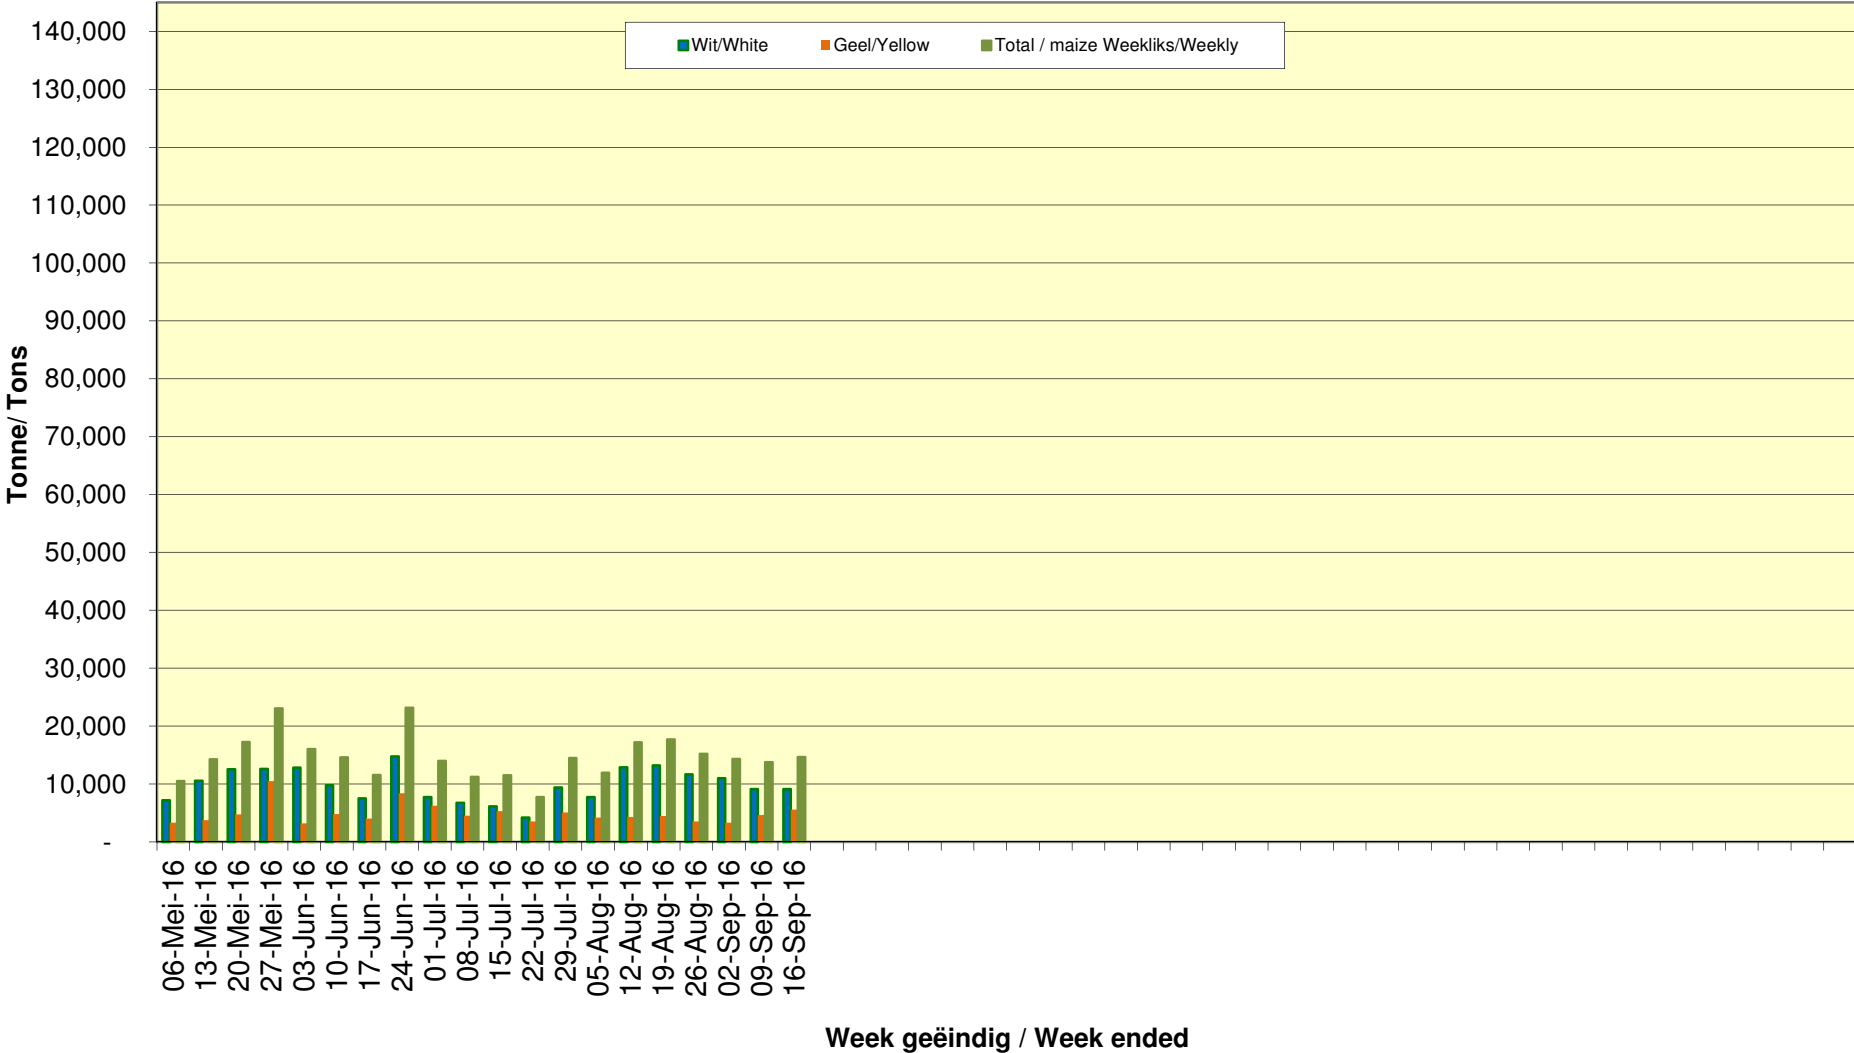

Yellow Maize Exports for 2016/17 (ton, %)

White Maize Exports for 2016/17 (ton, %)

RSA Weeklikse mielie-uitvoere RSA Weekly maize exports

Cumulative Exports of Yellow Maize for 2016/17

■ SAGIS: WEEKLIKSE INVOERE EN UITVOERE 2016/17 BemarKingseisoen
◆ SAGIS: WEEKLIKSE INVOERE EN UITVOERE 2015/16 BemarKingseisoen

Cumulative Exports of White Maize for 2016/17

■ SAGIS: WEEKLIKSE INVOERE EN UITVOERE 2015/16 BemarKingseizoen
◆ SAGIS: WEEKLIKSE INVOERE EN UITVOERE 2016/17 BemarKingseizoen

Cumulative Exports of Maize for 2016/17