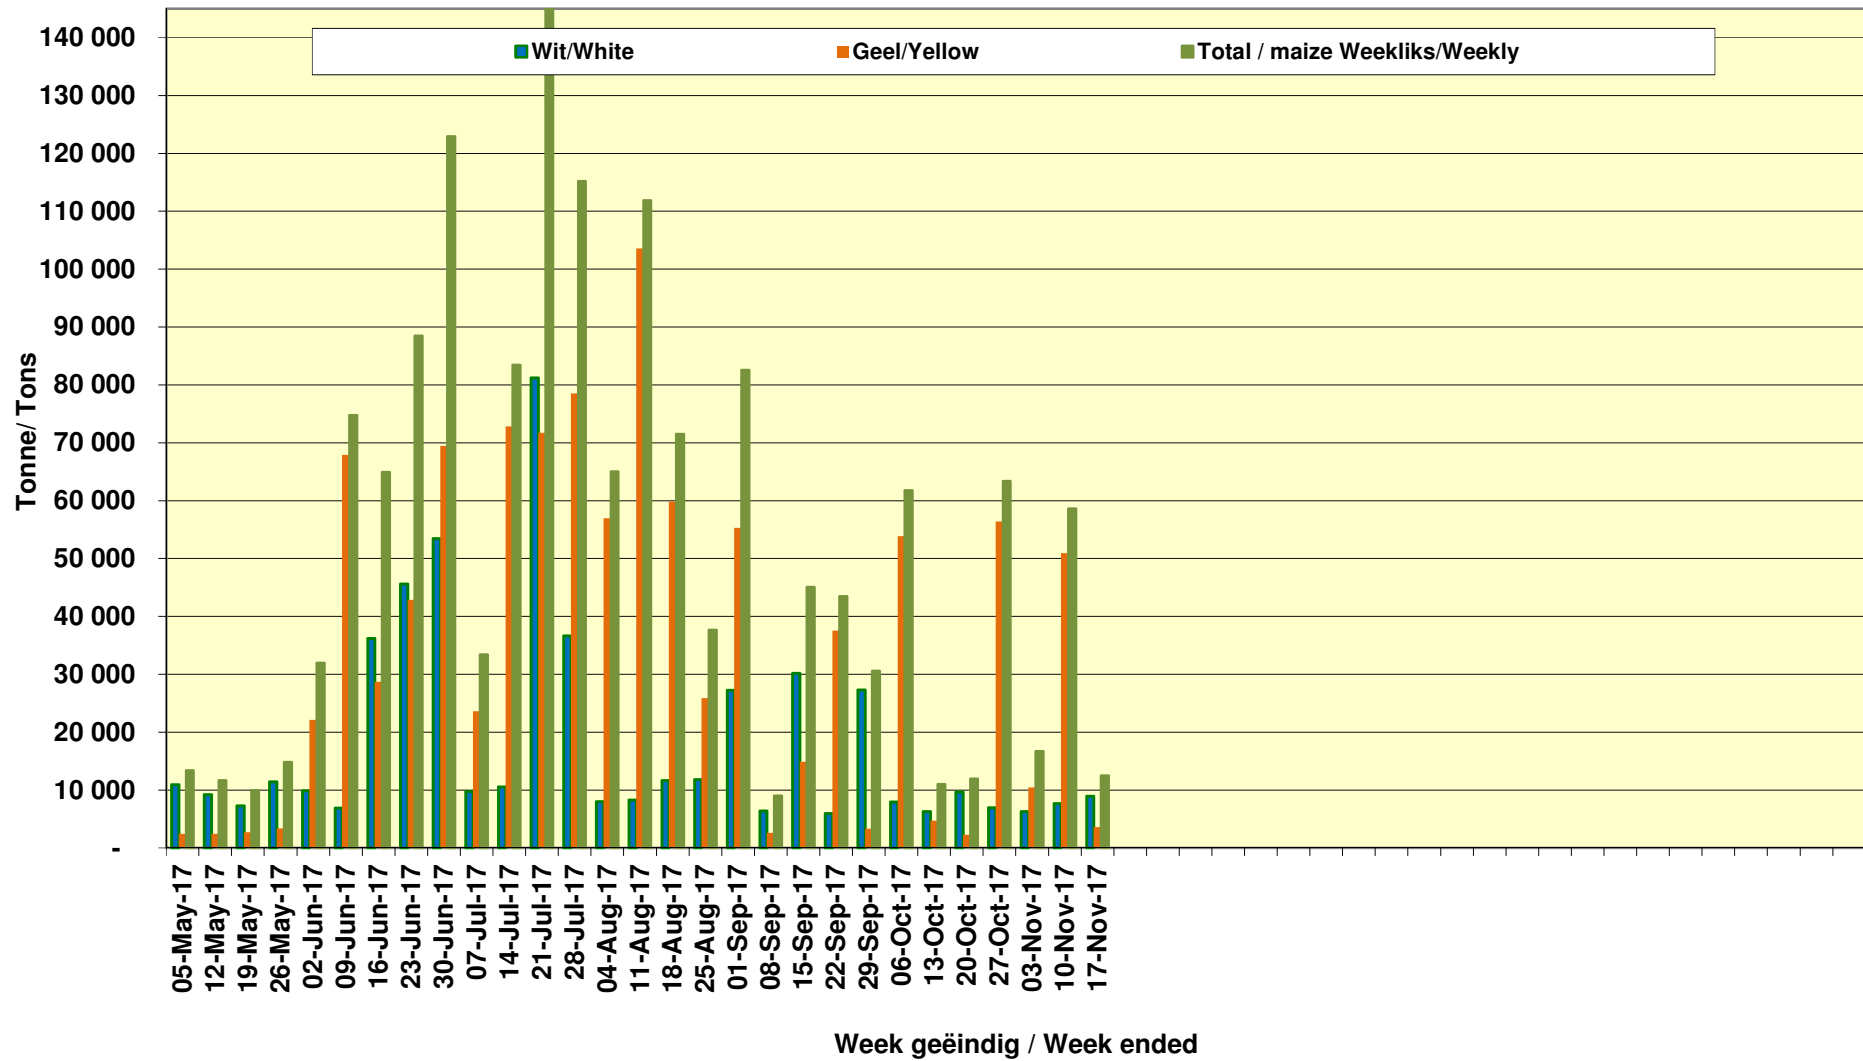

Yellow Maize Exports for 2017/18 (ton, %)

White Maize Exports for 2017/18 (ton, %)

RSA Weeklikse mielie-uitvoere RSA Weekly maize exports

Cumulative Exports of Yellow Maize for 2017/18

■ SAGIS: WEEKLIKSE INVOERE EN UITVOERE 2017/18 Bemarkingsseizoen

◆ SAGIS: WEEKLIKSE INVOERE EN UITVOERE 2016/17 Bemarkingsseizoen

Cumulative Exports of White Maize for 2017/18

■ SAGIS: WEEKLIJSE INVOERE EN UITVOERE 2016/17 BemarKingseizoen

◆ SAGIS: WEEKLIJSE INVOERE EN UITVOERE 2017/18 BemarKingseizoen