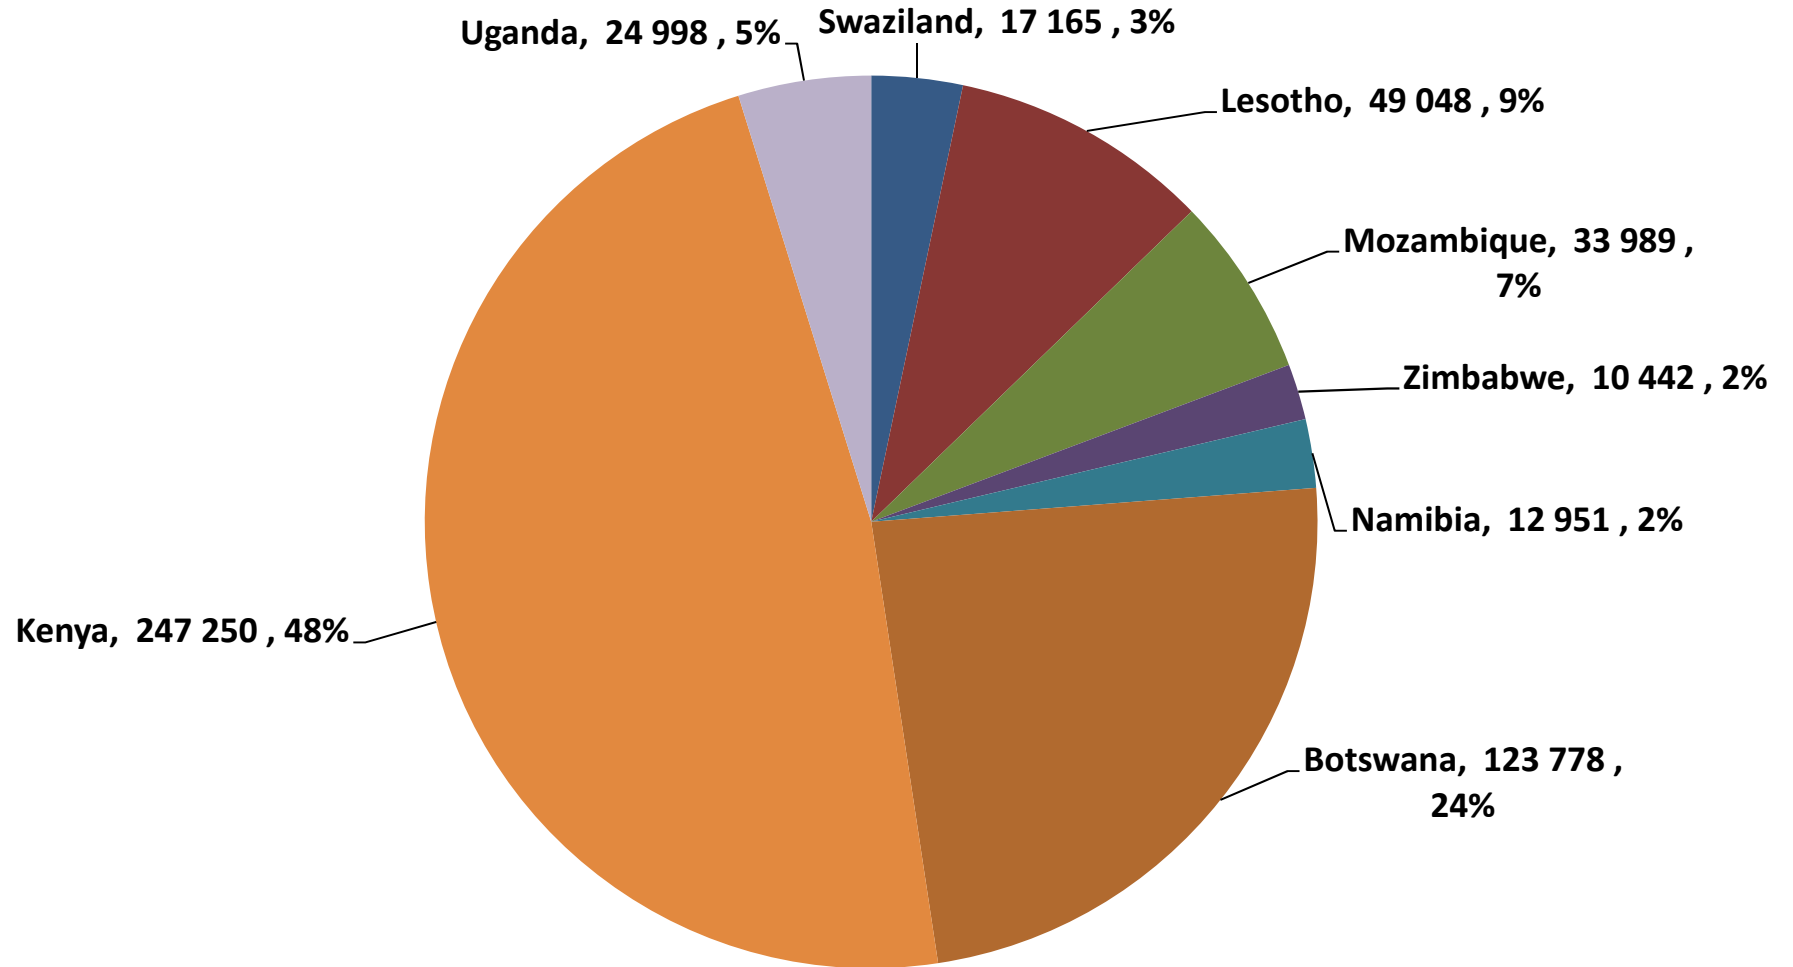

Yellow Maize Exports for 2017/18 (ton, %)

White Maize Exports for 2017/18 (ton, %)

RSA Weeklikse mielie-uitvoere RSA Weekly maize exports

Cumulative Exports of Yellow Maize for 2017/18

■ SAGIS: WEEKLIKSE INVOERE EN UITVOERE 2017/18 Bemarkingsseizoen

◆ SAGIS: WEEKLIKSE INVOERE EN UITVOERE 2016/17 Bemarkingsseizoen

Cumulative Exports of White Maize for 2017/18

■ SAGIS: WEEKLIJSE INVOERE EN UITVOERE 2016/17 BemarKingseizoen

◆ SAGIS: WEEKLIJSE INVOERE EN UITVOERE 2017/18 BemarKingseizoen