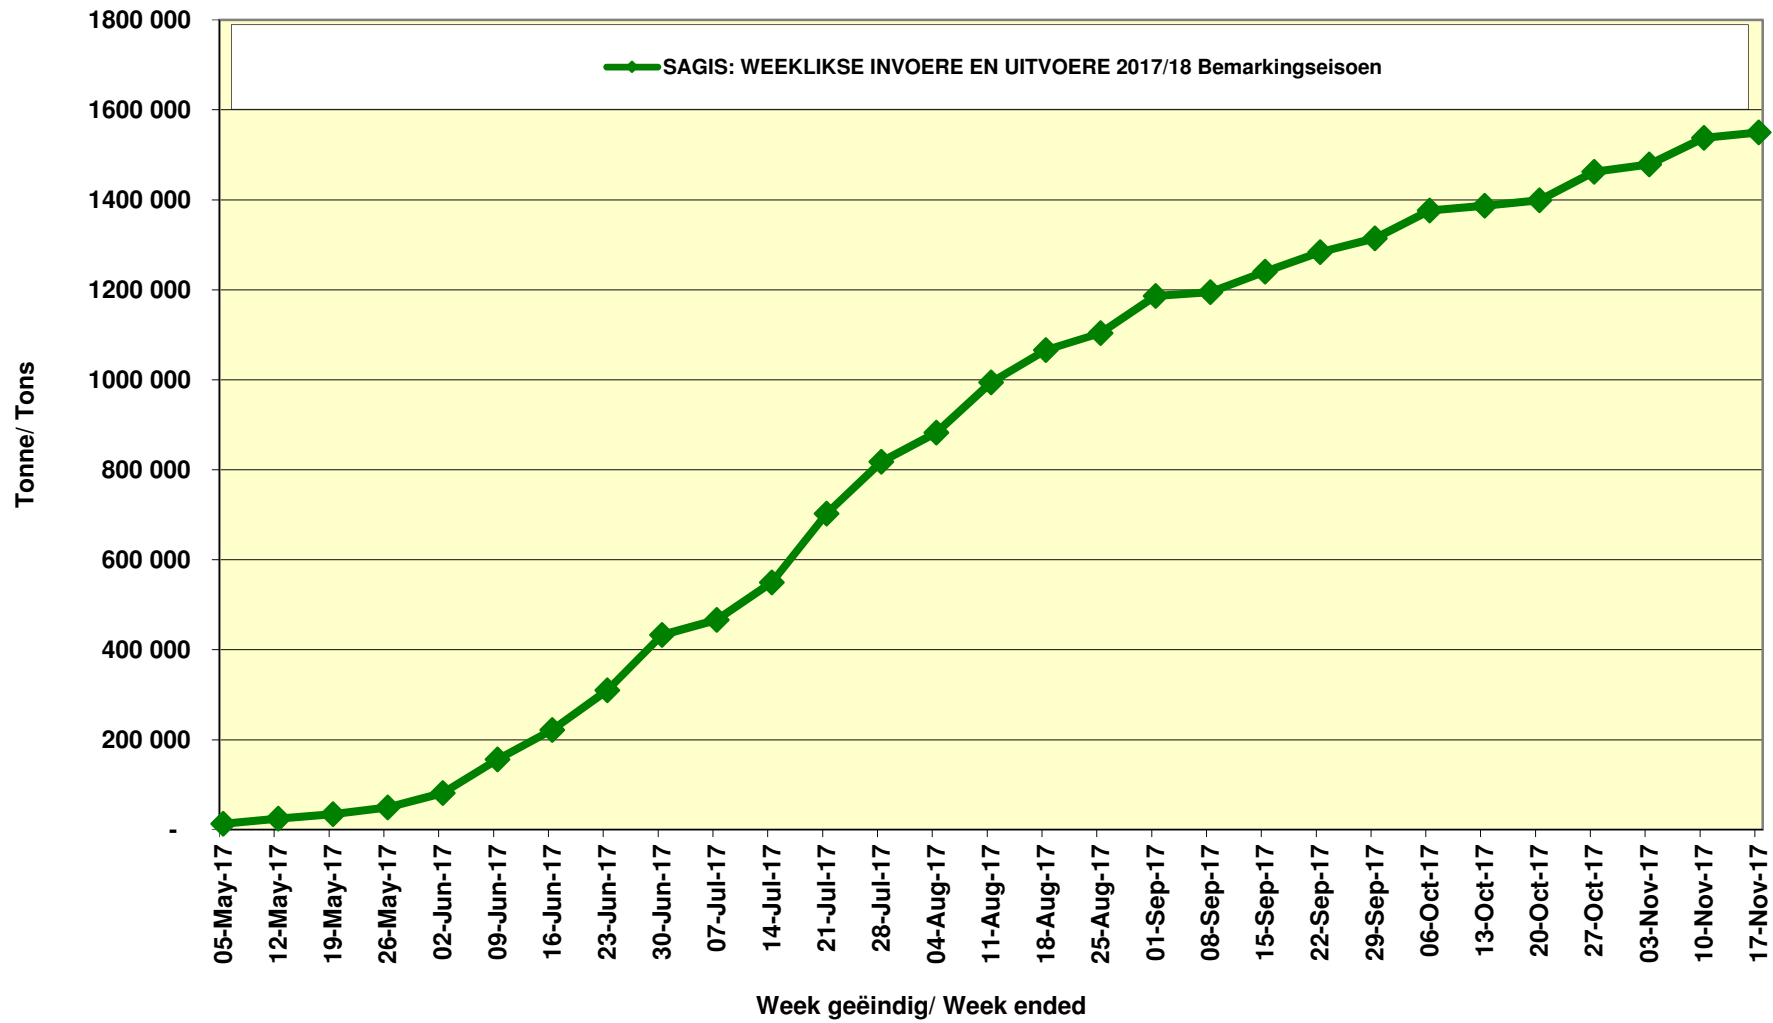

Yellow Maize Exports for 2017/18 (ton, %)

White Maize Exports for 2017/18 (ton, %)

RSA Weeklikse mielie-uitvoere RSA Weekly maize exports

Cumulative Exports of Yellow Maize for 2017/18

■ SAGIS: WEEKLIKSE INVOERE EN UITVOERE 2017/18 Bemarkingsseizoen

◆ SAGIS: WEEKLIKSE INVOERE EN UITVOERE 2016/17 Bemarkingsseizoen

Cumulative Exports of White Maize for 2017/18

■ SAGIS: WEEKLIJSE INVOERE EN UITVOERE 2016/17 BemarKingseizoen

◆ SAGIS: WEEKLIJSE INVOERE EN UITVOERE 2017/18 BemarKingseizoen

Cumulative Exports of Maize for 2017/18

SAGIS: WEEKLIJSE INVOERE EN UITVOERE 2016/17 Bemerkingsseizoen

SAGIS: WEEKLIJSE INVOERE EN UITVOERE 2017/18 Bemerkingsseizoen

Cumulative Exports of Maize 2017/18 Bemarkingseisoen/ Marketing season