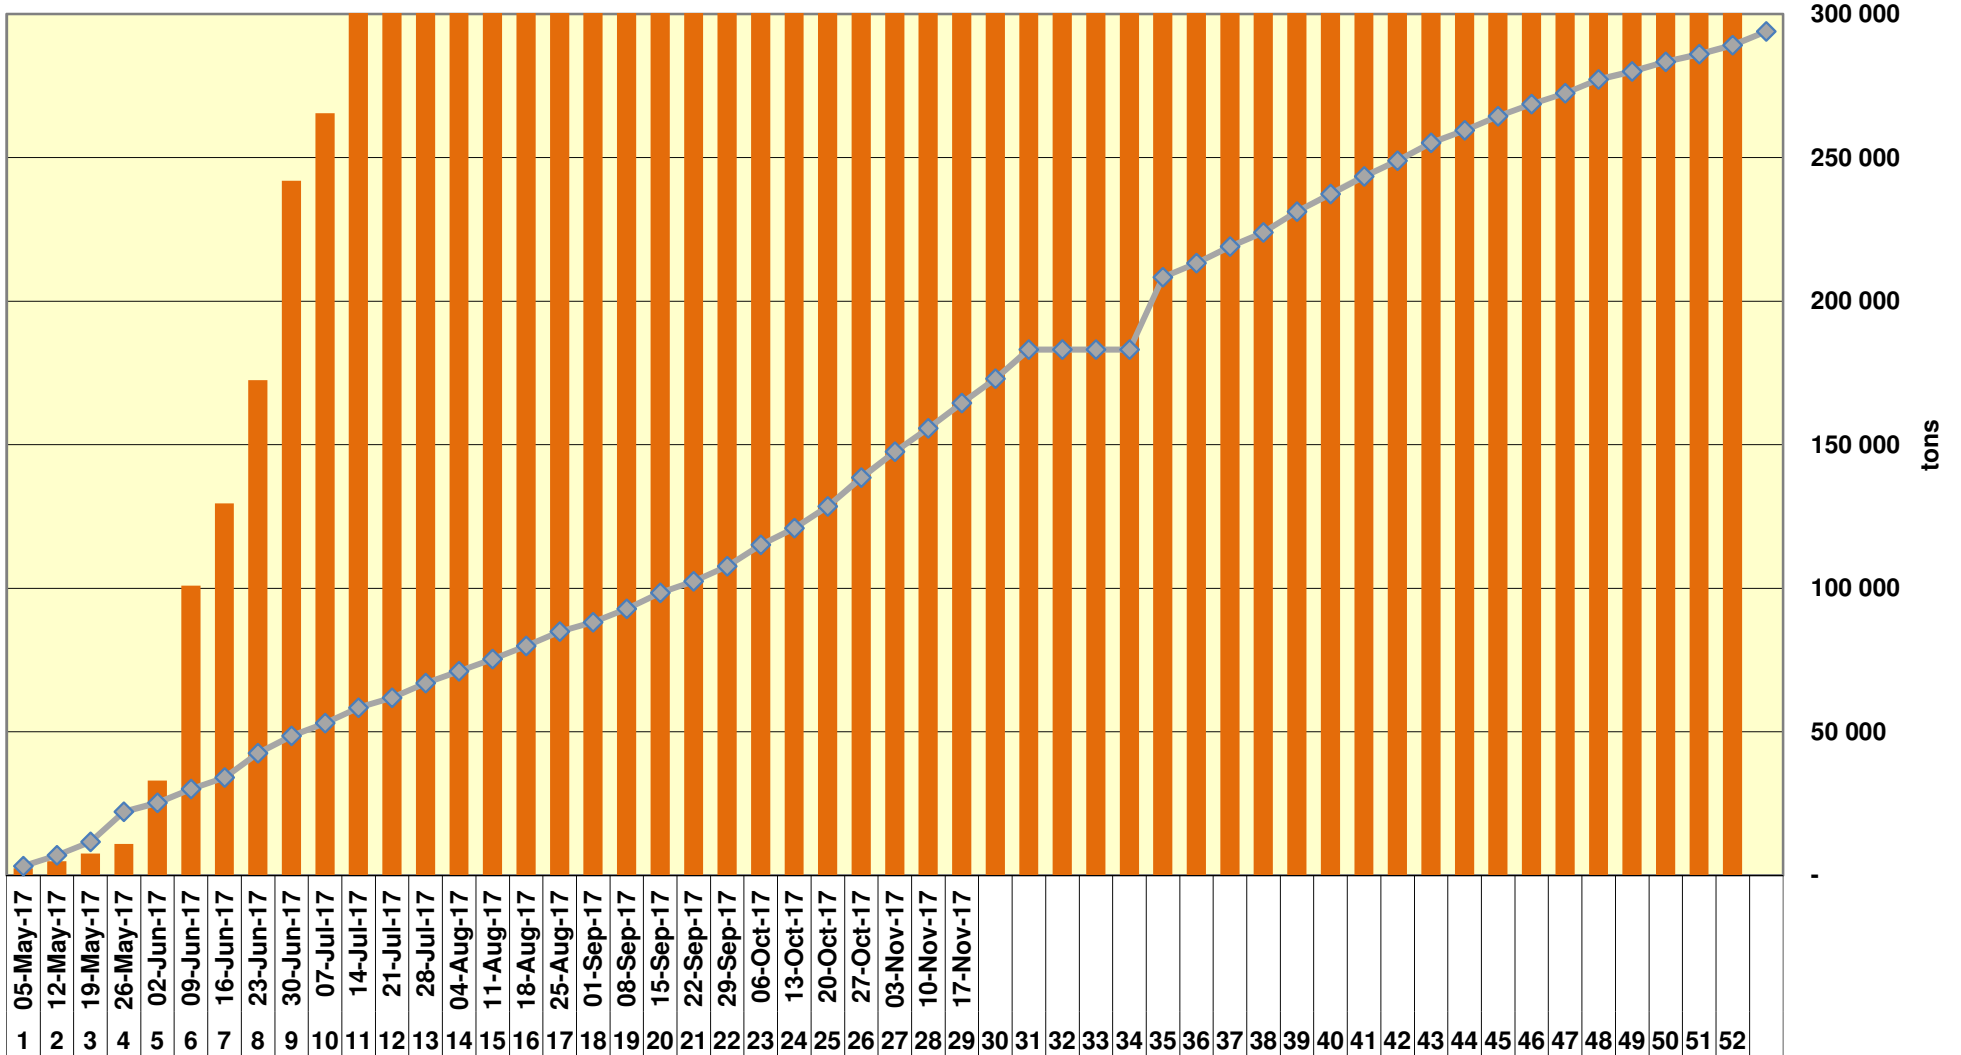

Yellow Maize Exports for 2017/18 (ton, %)

White Maize Exports for 2017/18 (ton, %)

RSA Weeklikse mielie-uitvoere RSA Weekly maize exports

Cumulative Exports of Yellow Maize for 2017/18

■ SAGIS: WEEKLIKSE INVOERE EN UITVOERE 2017/18 Bemarkingsseizoen

◆ SAGIS: WEEKLIKSE INVOERE EN UITVOERE 2016/17 Bemarkingsseizoen

Cumulative Exports of White Maize for 2017/18

■ SAGIS: WEEKLIJSE INVOERE EN UITVOERE 2016/17 BemarKingseizoen

◆ SAGIS: WEEKLIJSE INVOERE EN UITVOERE 2017/18 BemarKingseizoen

Cumulative Exports of Maize for 2017/18

SAGIS: WEEKLIJSE INVOERE EN UITVOERE 2016/17 Bemerkingsseizoen

SAGIS: WEEKLIJSE INVOERE EN UITVOERE 2017/18 Bemerkingsseizoen

Cumulative Exports of Maize 2017/18 Bemarkingseisoen/ Marketing season