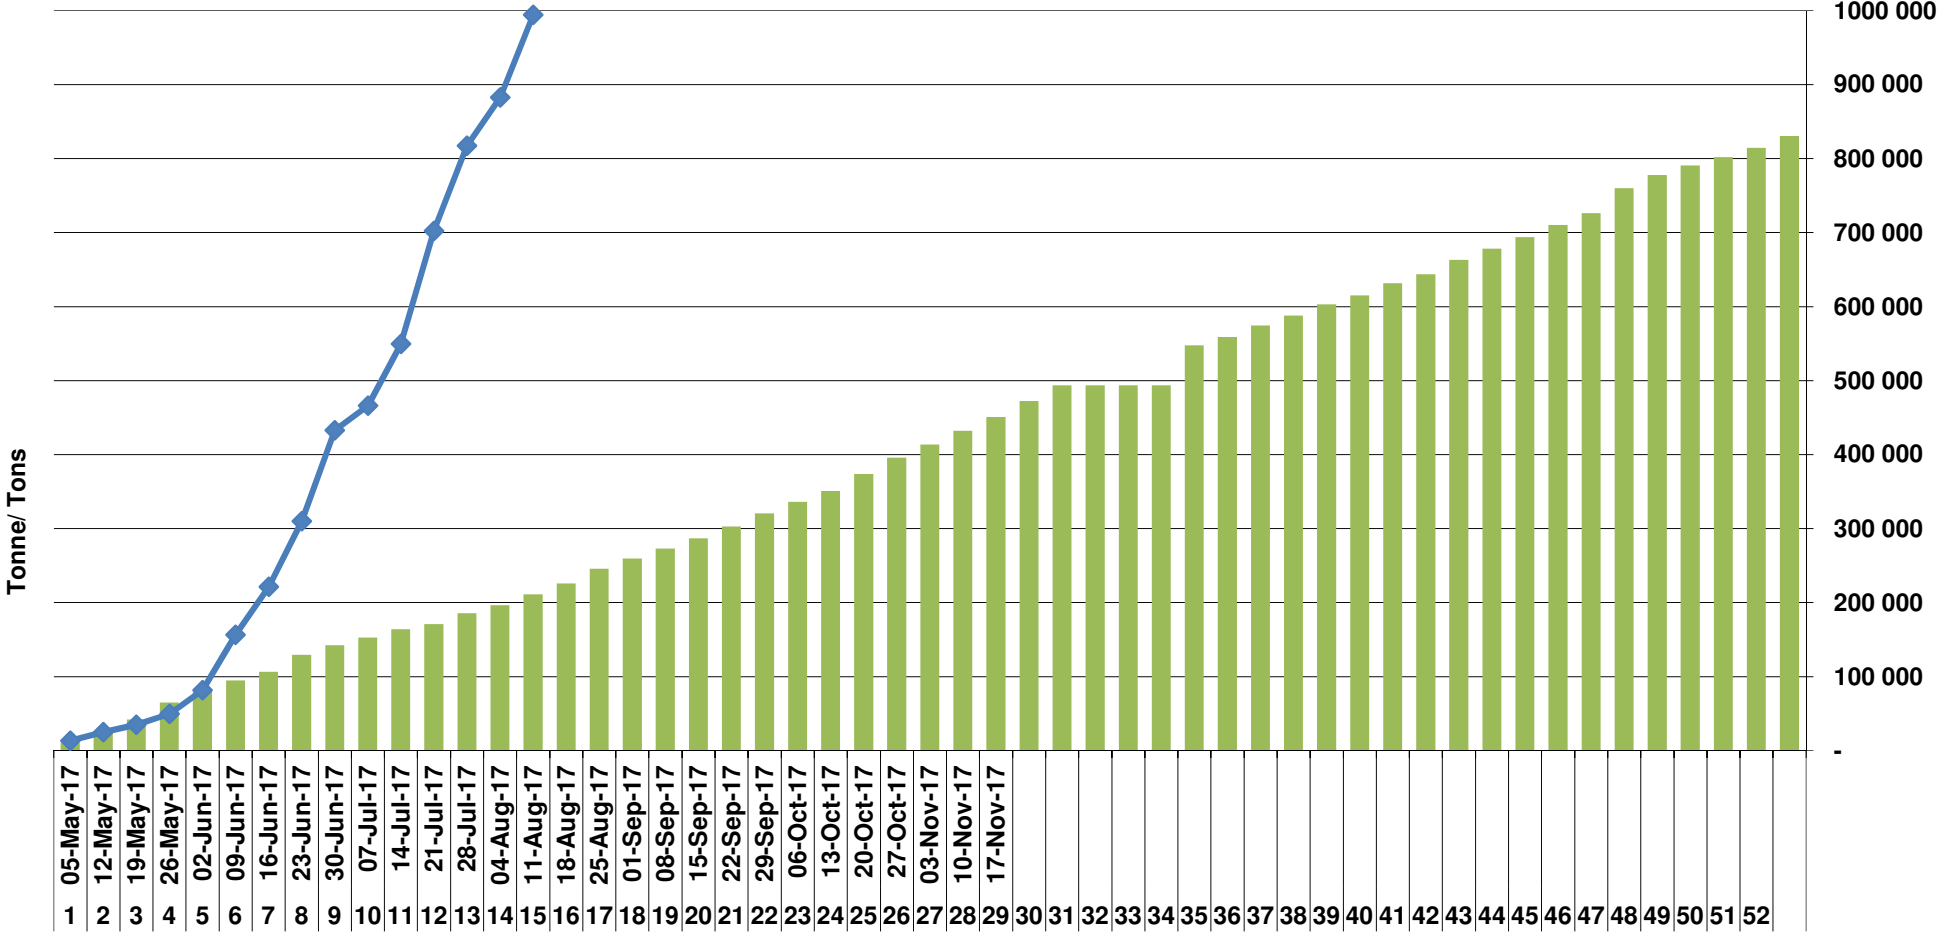

◆ SAGIS: WEEKLIKSE INVOERE EN UITVOERE 2016/17 Bemarkingsseizoen

Cumulative Exports of White Maize for 2017/18

■ SAGIS: WEEKLIJSE INVOERE EN UITVOERE 2016/17 BemarKingseizoen

◆ SAGIS: WEEKLIJSE INVOERE EN UITVOERE 2017/18 BemarKingseizoen

Cumulative Exports of Maize for 2017/18

SAGIS: WEEKLIJSE INVOERE EN UITVOERE 2016/17 Bemerkingsseizoen

SAGIS: WEEKLIJSE INVOERE EN UITVOERE 2017/18 Bemerkingsseizoen

Cumulative Exports of Maize 2017/18 Bemarkingseisoen/ Marketing season