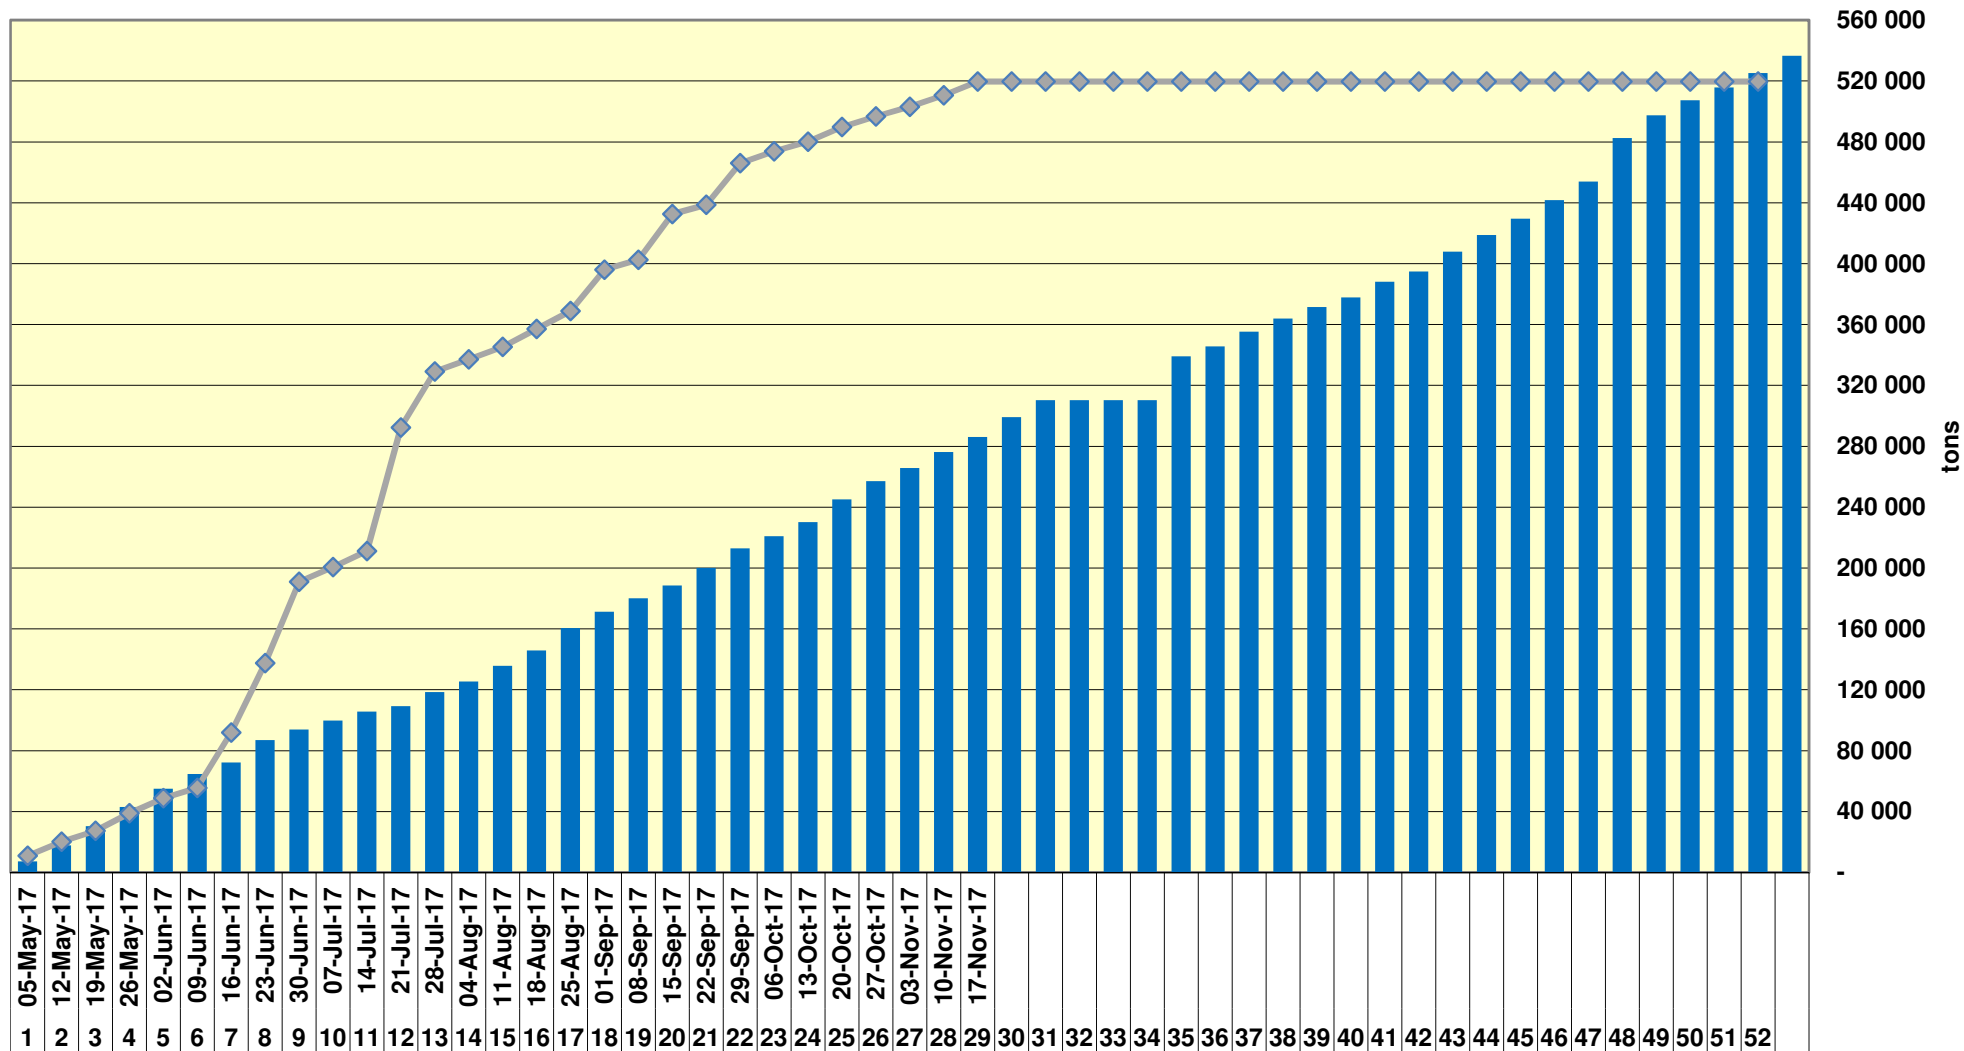

Yellow Maize Exports for 2017/18 (ton, %)

White Maize Exports for 2017/18 (ton, %)

RSA Weeklikse mielie-uitvoere RSA Weekly maize exports

Cumulative Exports of Yellow Maize for 2017/18

■ SAGIS: WEEKLIKSE INVOERE EN UITVOERE 2017/18 Bemarkingsseizoen

◆ SAGIS: WEEKLIKSE INVOERE EN UITVOERE 2016/17 Bemarkingsseizoen

Cumulative Exports of White Maize for 2017/18

■ SAGIS: WEEKLIJSE INVOERE EN UITVOERE 2016/17 BemarKingseizoen

◆ SAGIS: WEEKLIJSE INVOERE EN UITVOERE 2017/18 BemarKingseizoen