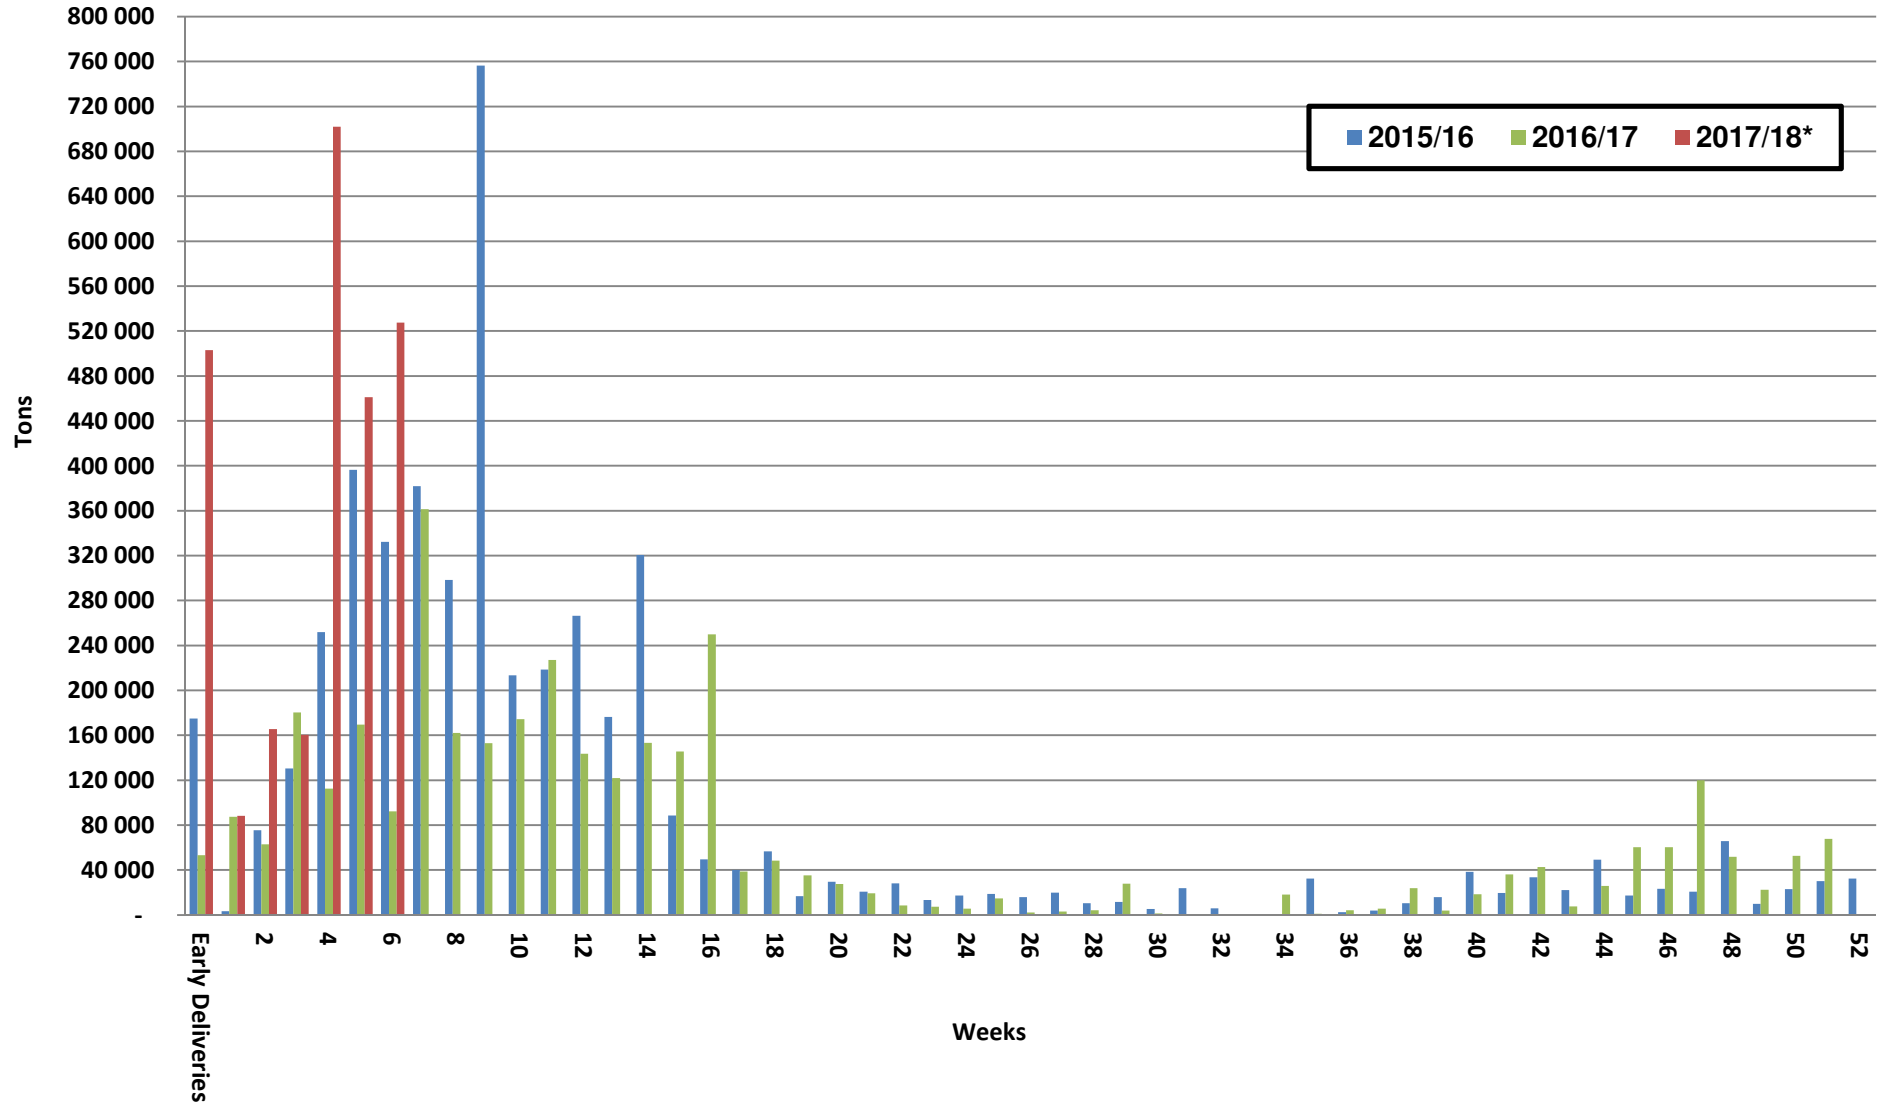

White Maize: Weekly producer deliveries

Yellow Maize: Weekly producer deliveries

Weeklikse mielielewerings (Bemarkingsjaar: Mei tot April 2017/18)

Weeklikse totale mielielewerings (Bemarkingsjaar: Mei tot April)

Weeklikse kumulatiewe mielielewerings (Bemarkingsjaar: Mei tot April)