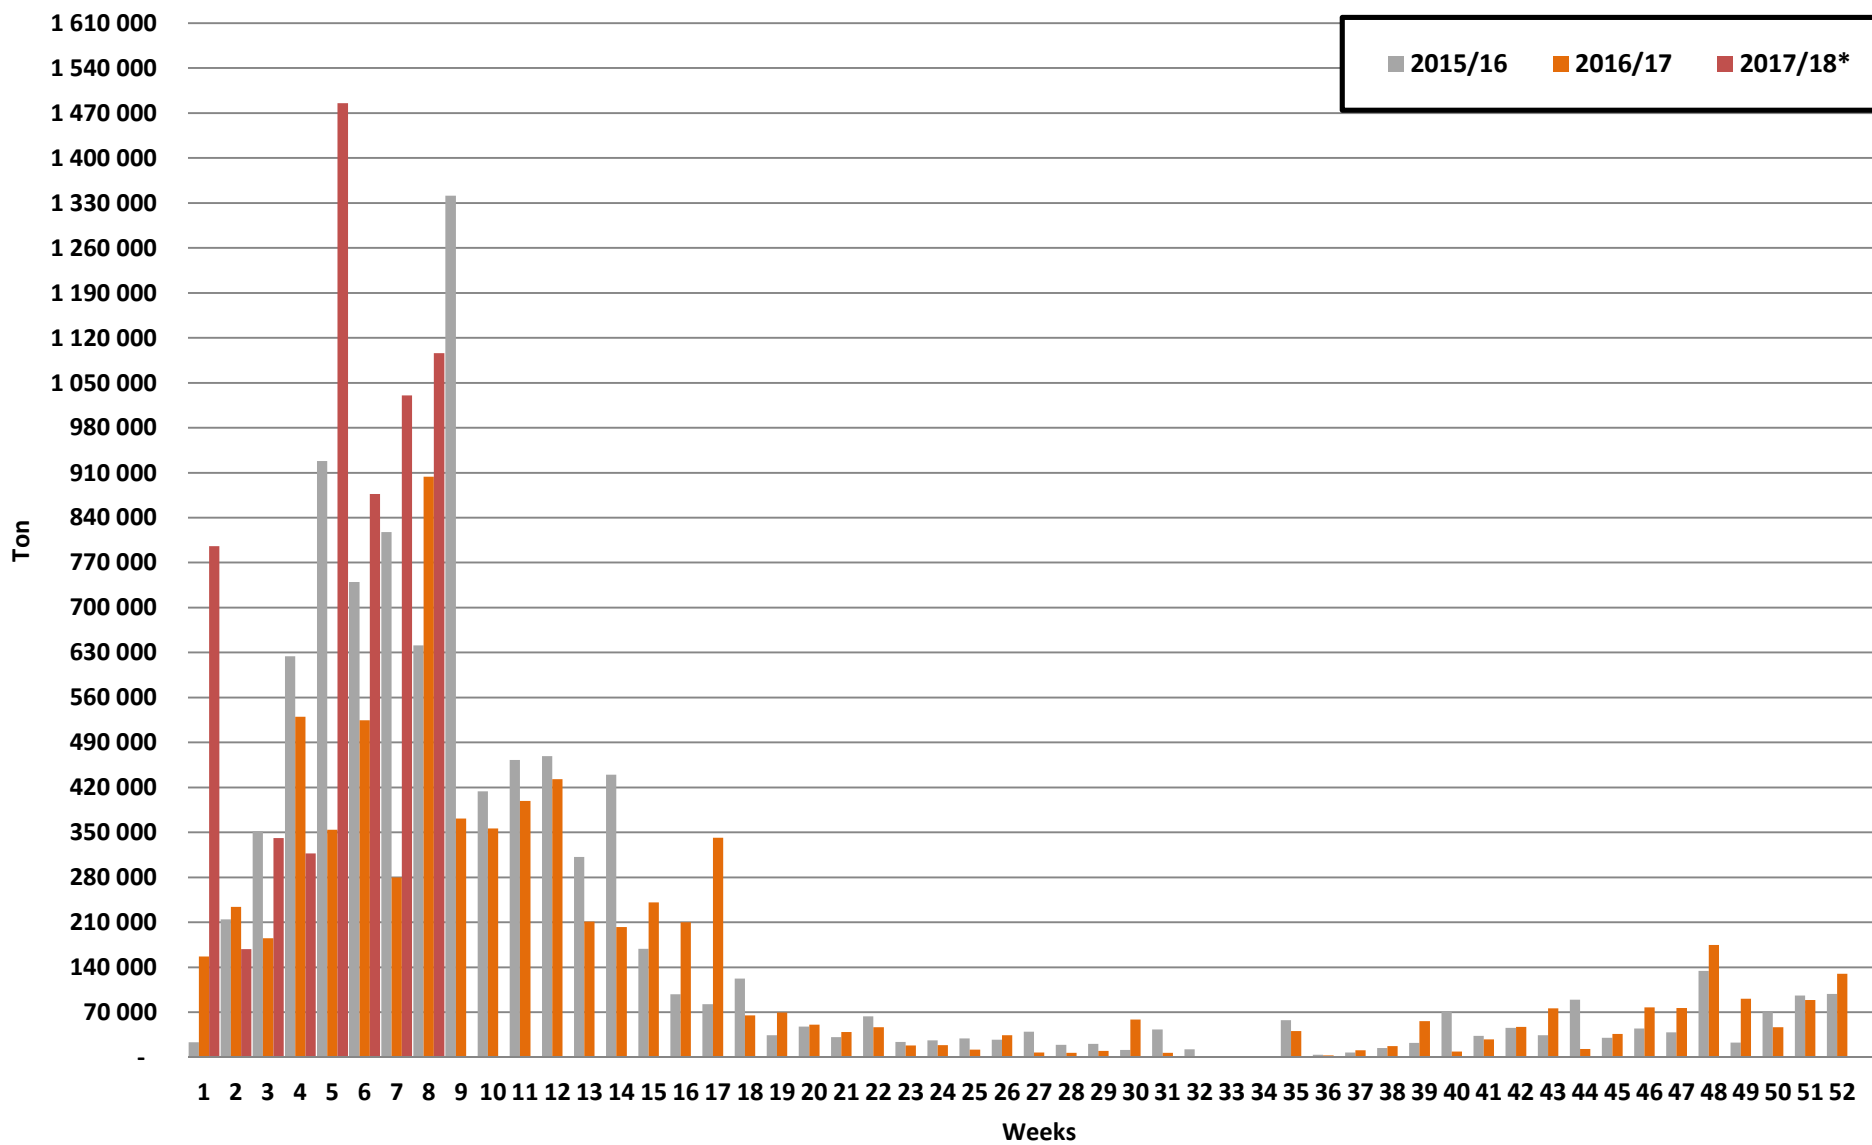

White Maize: Weekly producer deliveries

Yellow Maize: Weekly producer deliveries

Weeklikse mielielewerings (Bemarkingsjaar: Mei tot April 2017/18)

Weeklikse totale mielielewerings (Bemarkingsjaar: Mei tot April)

Weeklikse kumulatiewe mielielewerings (Bemarkingsjaar: Mei tot April)