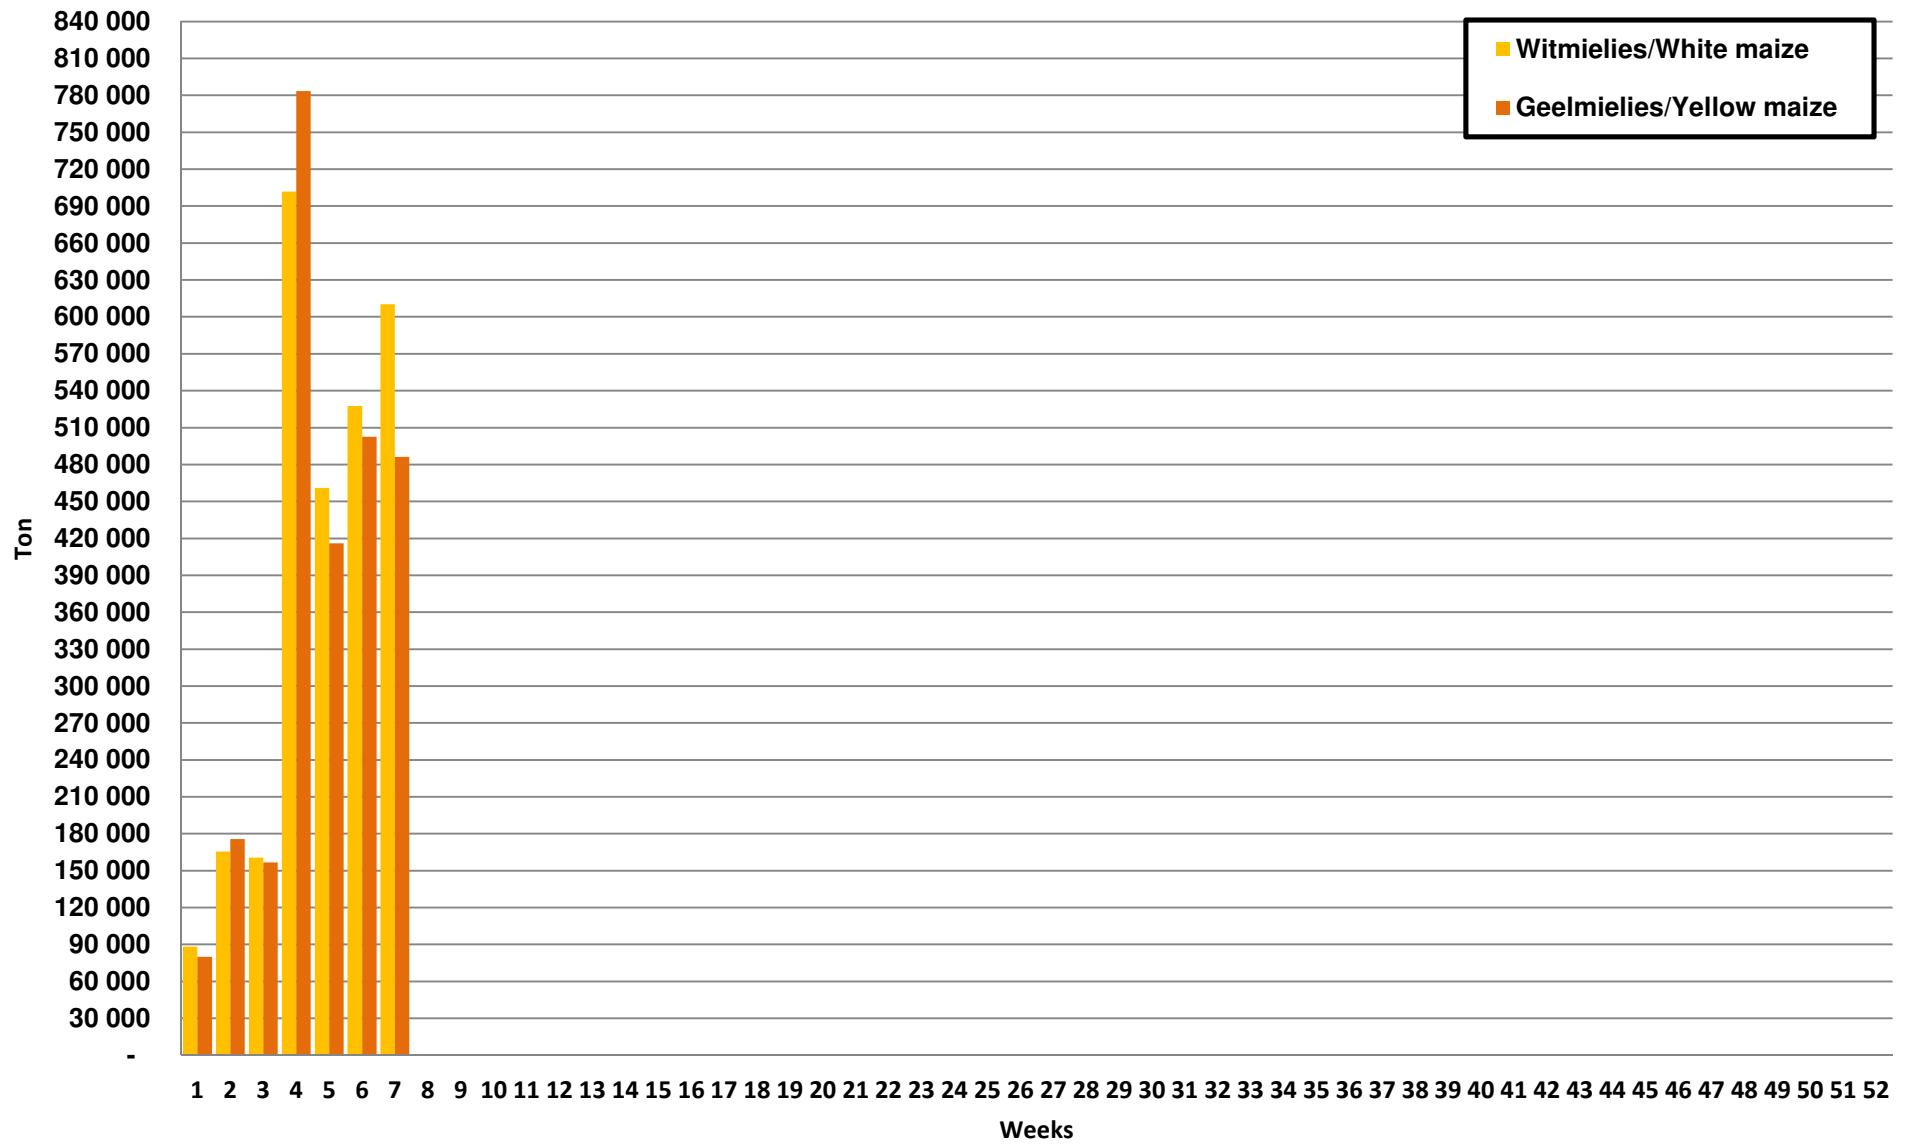

White Maize: Weekly producer deliveries

Yellow Maize: Weekly producer deliveries

Weeklikse mielielewerings (Bemarkingsjaar: Mei tot April 2017/18)

Weeklikse totale mielielewerings (Bemarkingsjaar: Mei tot April)

Weeklikse kumulatiewe mielielewerings (Bemarkingsjaar: Mei tot April)