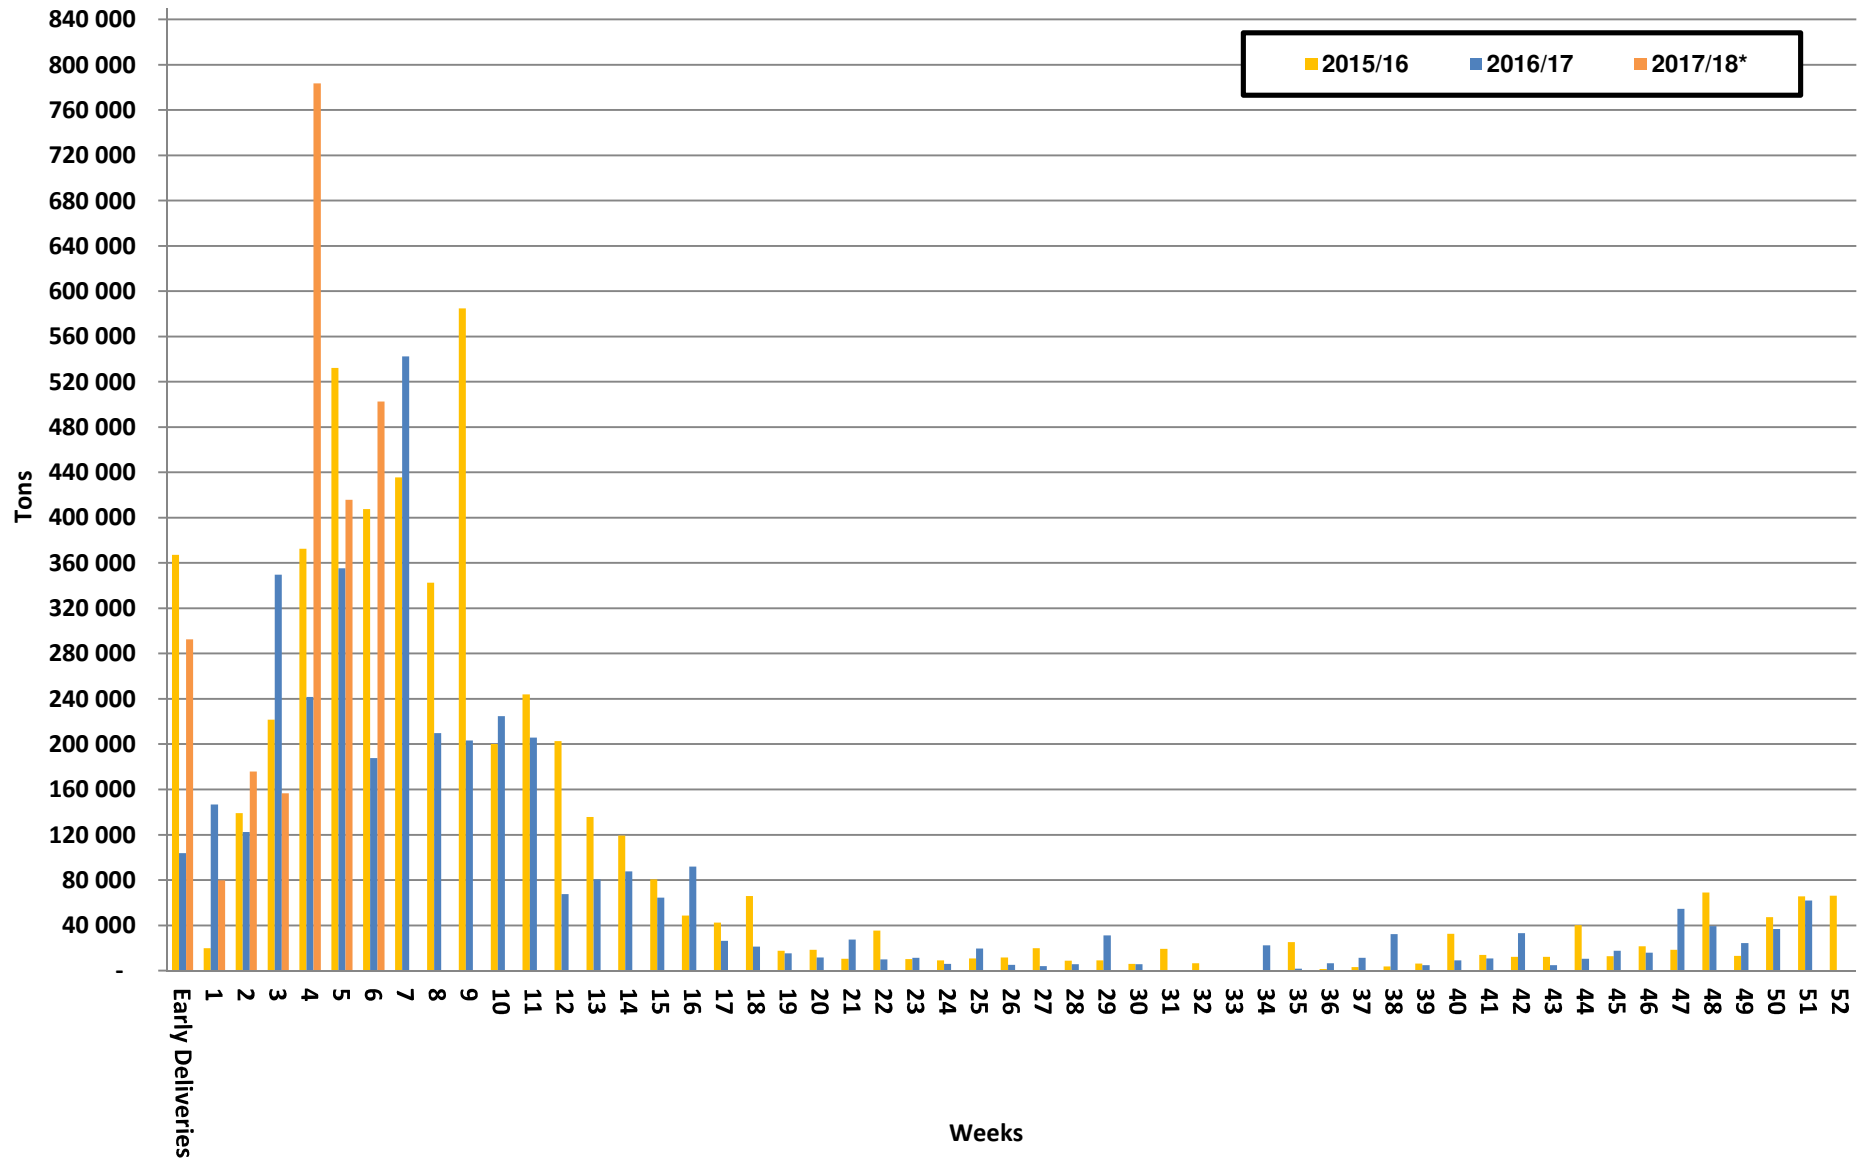

White Maize: Weekly producer deliveries

Yellow Maize: Weekly producer deliveries

Weeklikse mielielewerings (Bemarkingsjaar: Mei tot April 2017/18)

Weeklikse totale mielielewerings (Bemarkingsjaar: Mei tot April)

Weeklikse kumulatiewe mielielewerings (Bemarkingsjaar: Mei tot April)