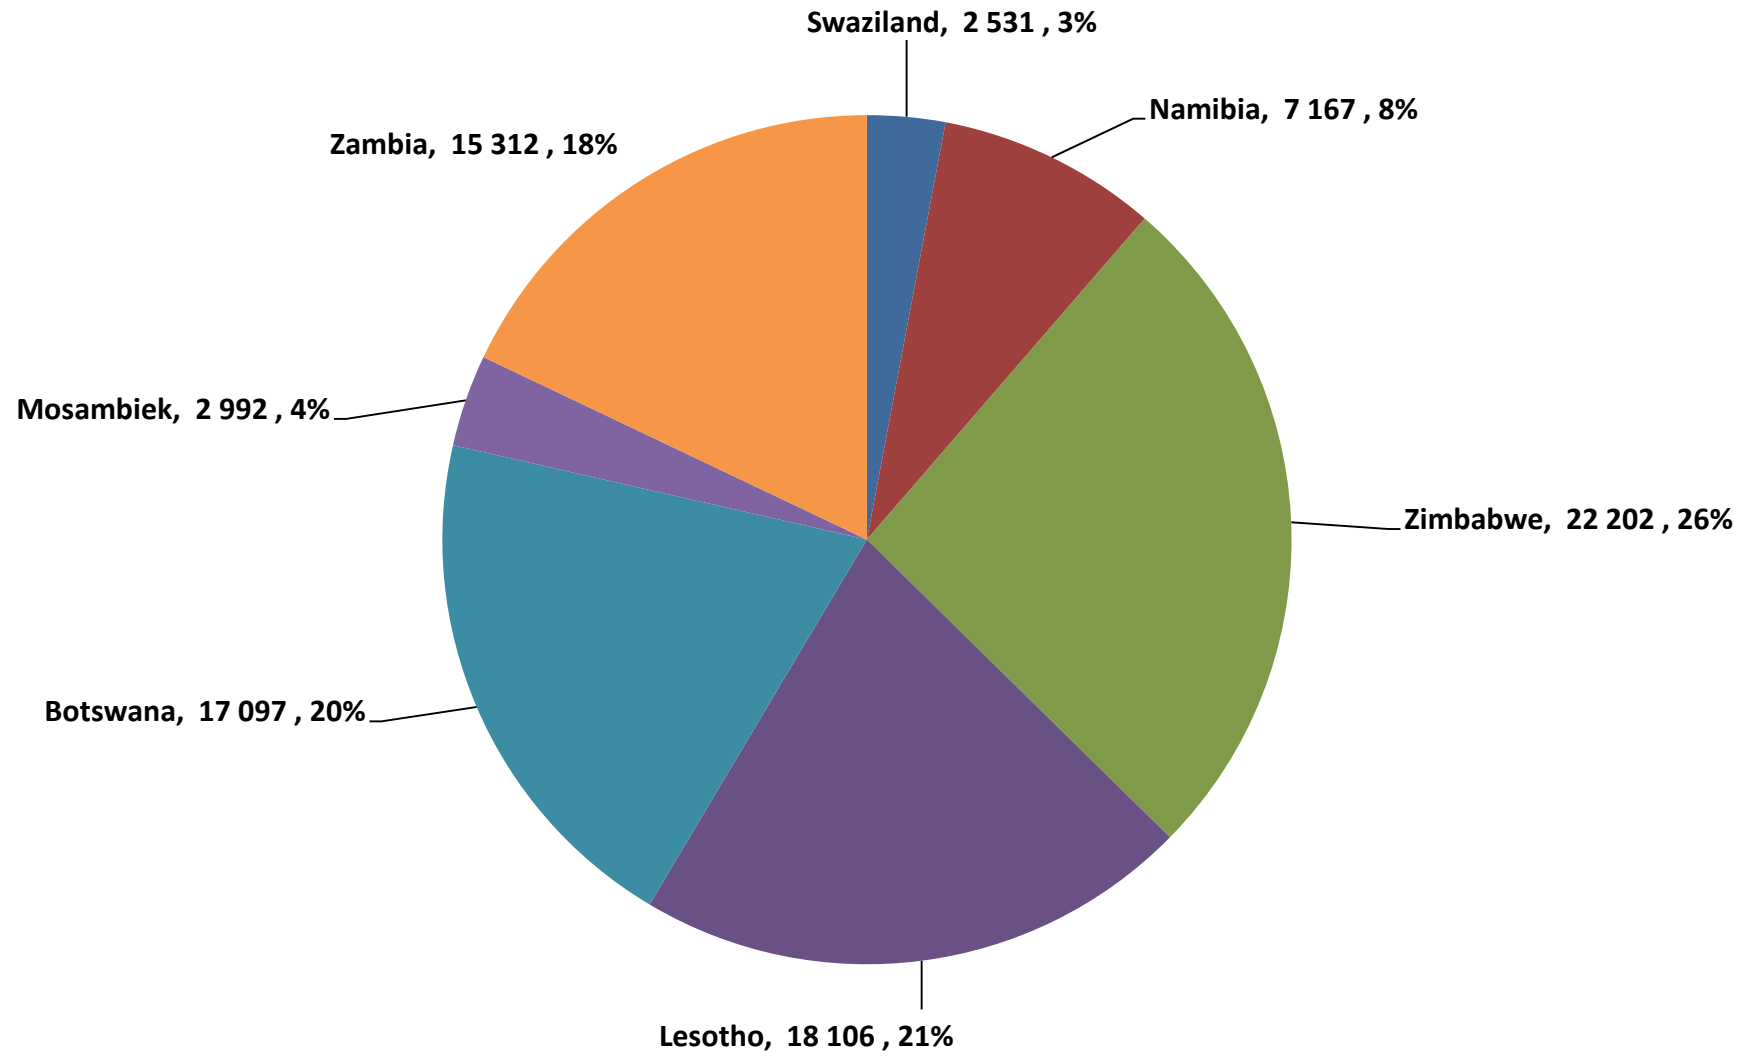

South African Wheat Imports /
Suid-Afrikaanse Koring Invoere

Weeklikse koring invoere /
Weekly wheat imports

Koringinvoere/Wheat imports - 2016/2017 (ton)

Koringuitvoere/Wheat exports - 2016/2017 (ton)

KORING: IN EN UITVOERE (2016/2017)
WHEAT : IMPORTS AND EXPORTS (2016/2017)