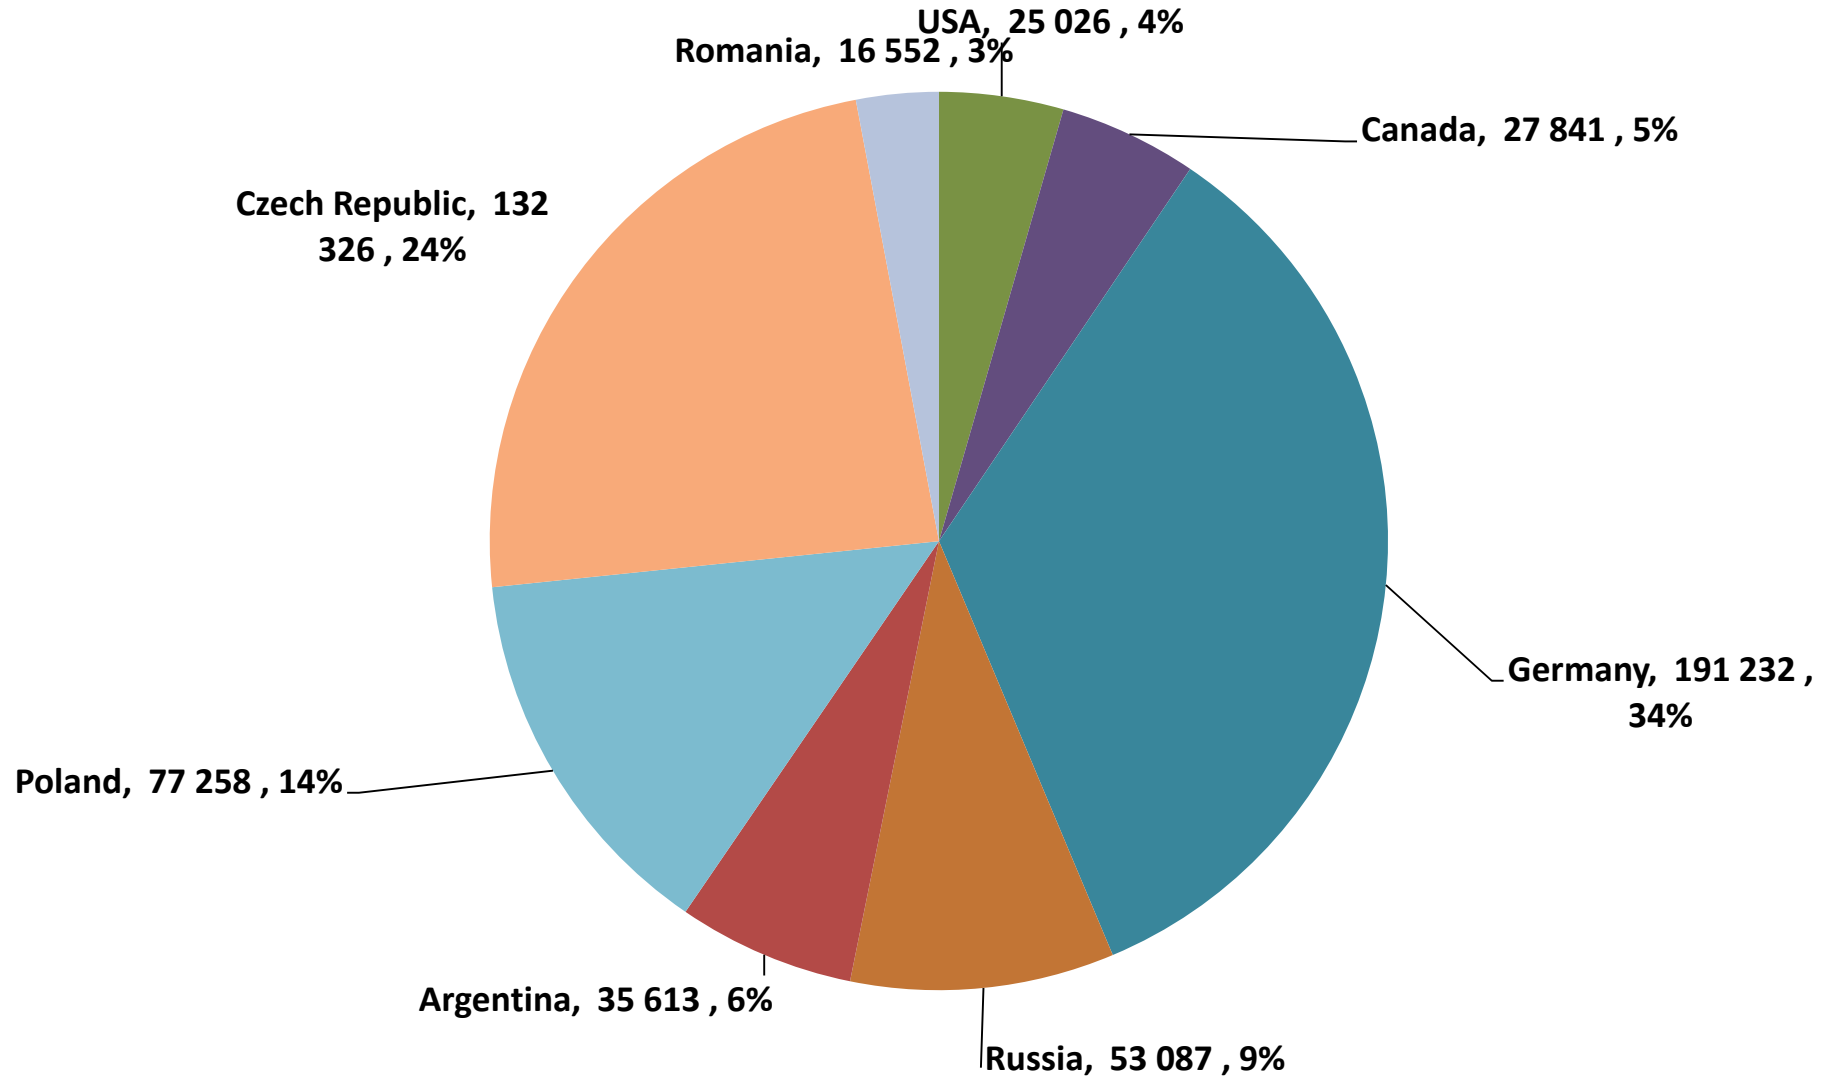

South African Wheat Imports /
Suid-Afrikaanse Koring Invoere

Weeklikse koring invoere /
Weekly wheat imports

Koringinvoere/Wheat imports - 2016/2017 (ton)

Koringuitvoere/Wheat exports - 2016/2017 (ton)

KORING: IN EN UITVOERE (2016/2017)
WHEAT : IMPORTS AND EXPORTS (2016/2017)