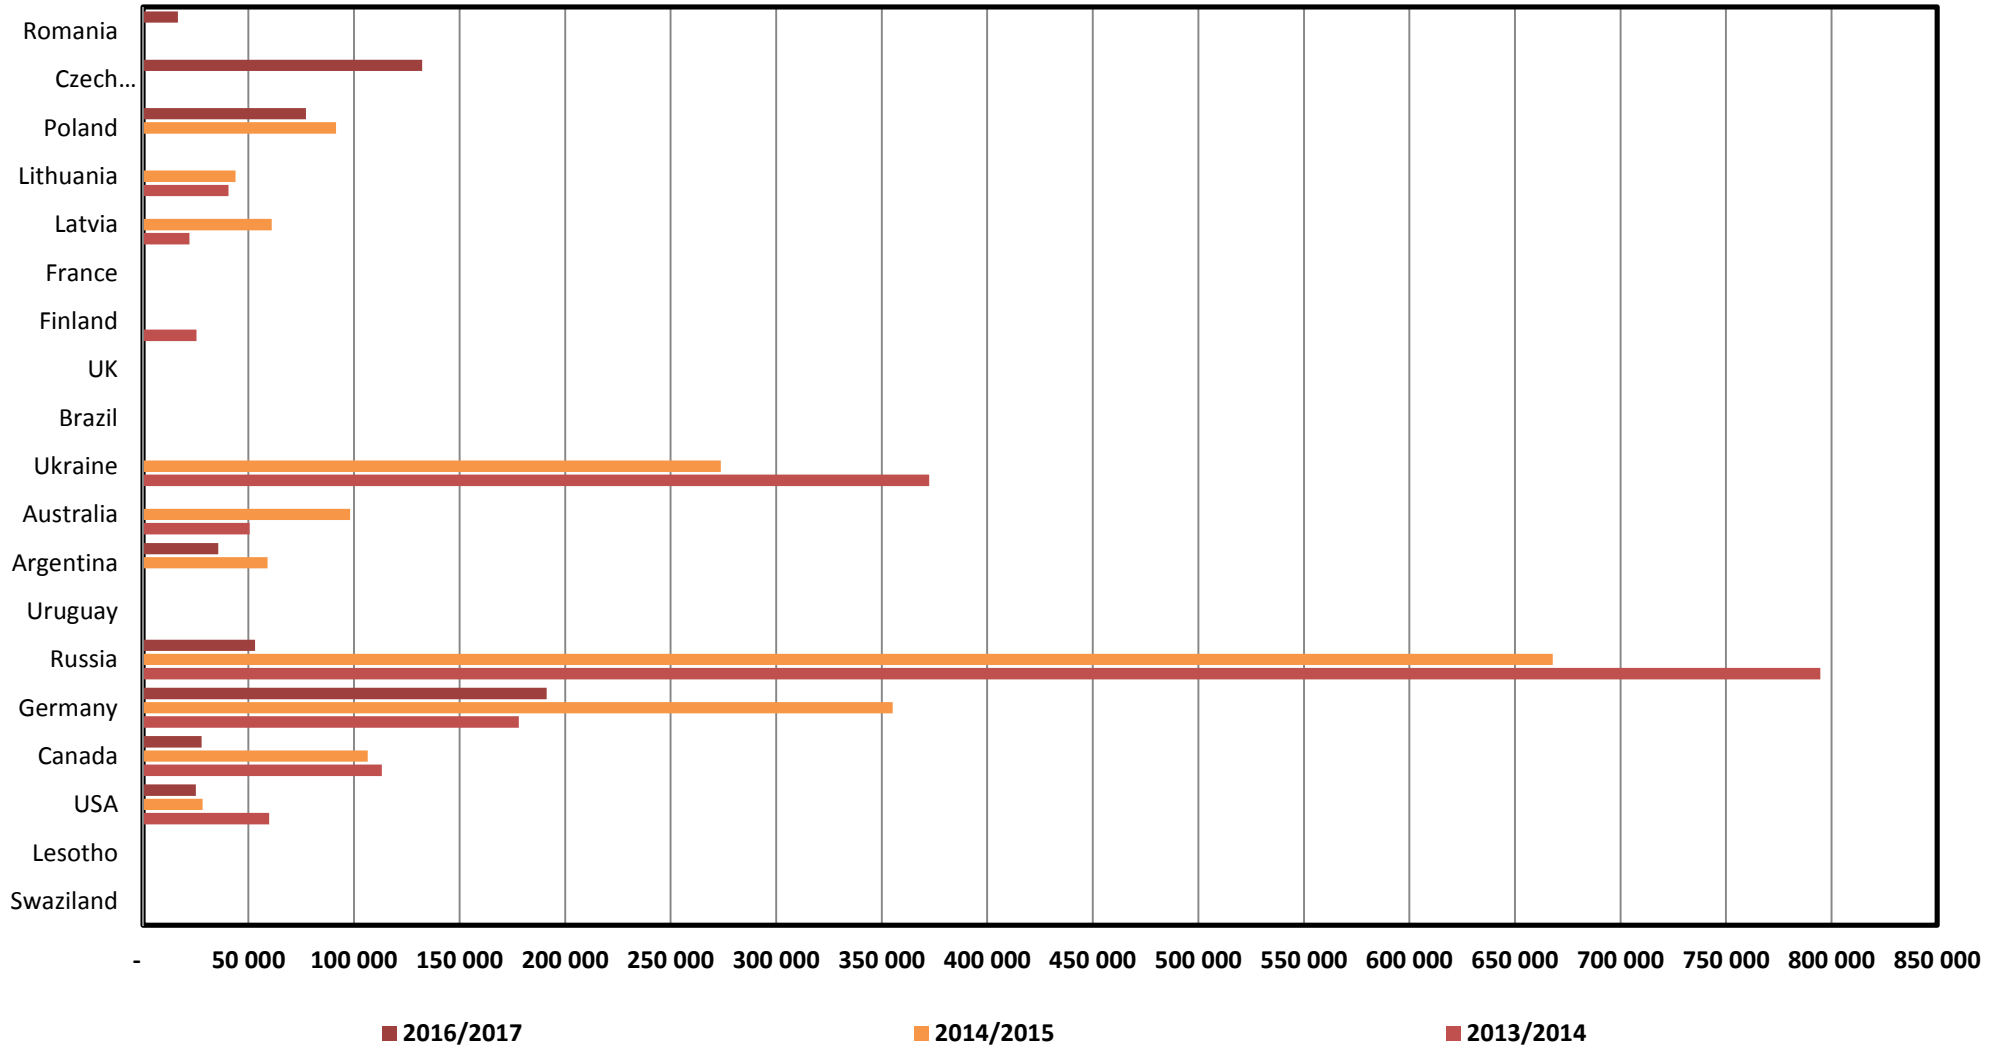

South African Wheat Imports /
Suid-Afrikaanse Koring Invoere

Weeklikse koring invoere /
Weekly wheat imports

Koringinvoere/Wheat imports - 2016/2017 (ton)

Koringuitvoere/Wheat exports - 2016/2017 (ton)

KORING: IN EN UITVOERE (2016/2017)
WHEAT : IMPORTS AND EXPORTS (2016/2017)