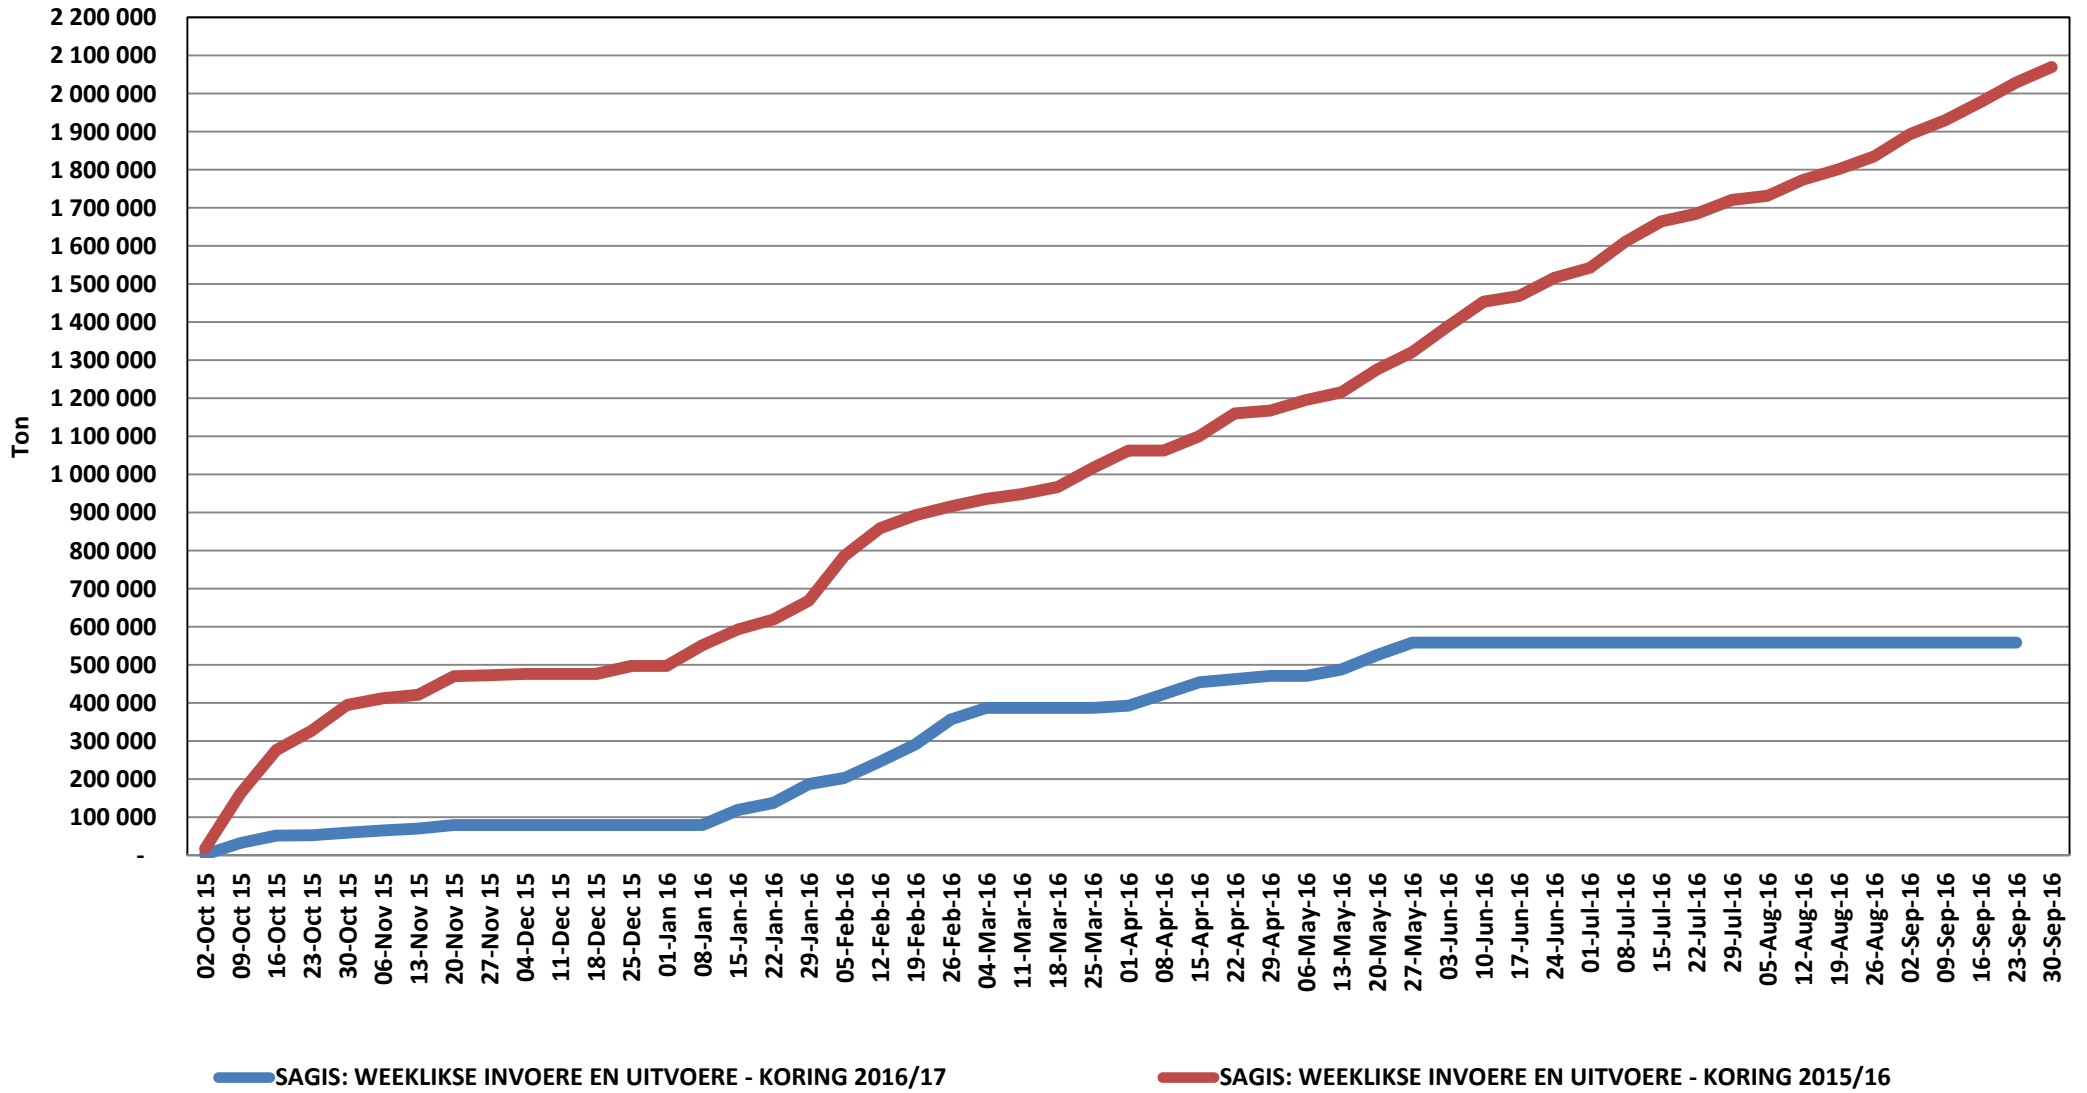

South African Wheat Imports /
Suid-Afrikaanse Koring Invoere

Weeklikse koring invoere /
Weekly wheat imports

Koringinvoere/Wheat imports - 2016/2017 (ton)

Koringuitvoere/Wheat exports - 2016/2017 (ton)

KORING: IN EN UITVOERE (2016/2017)
WHEAT : IMPORTS AND EXPORTS (2016/2017)