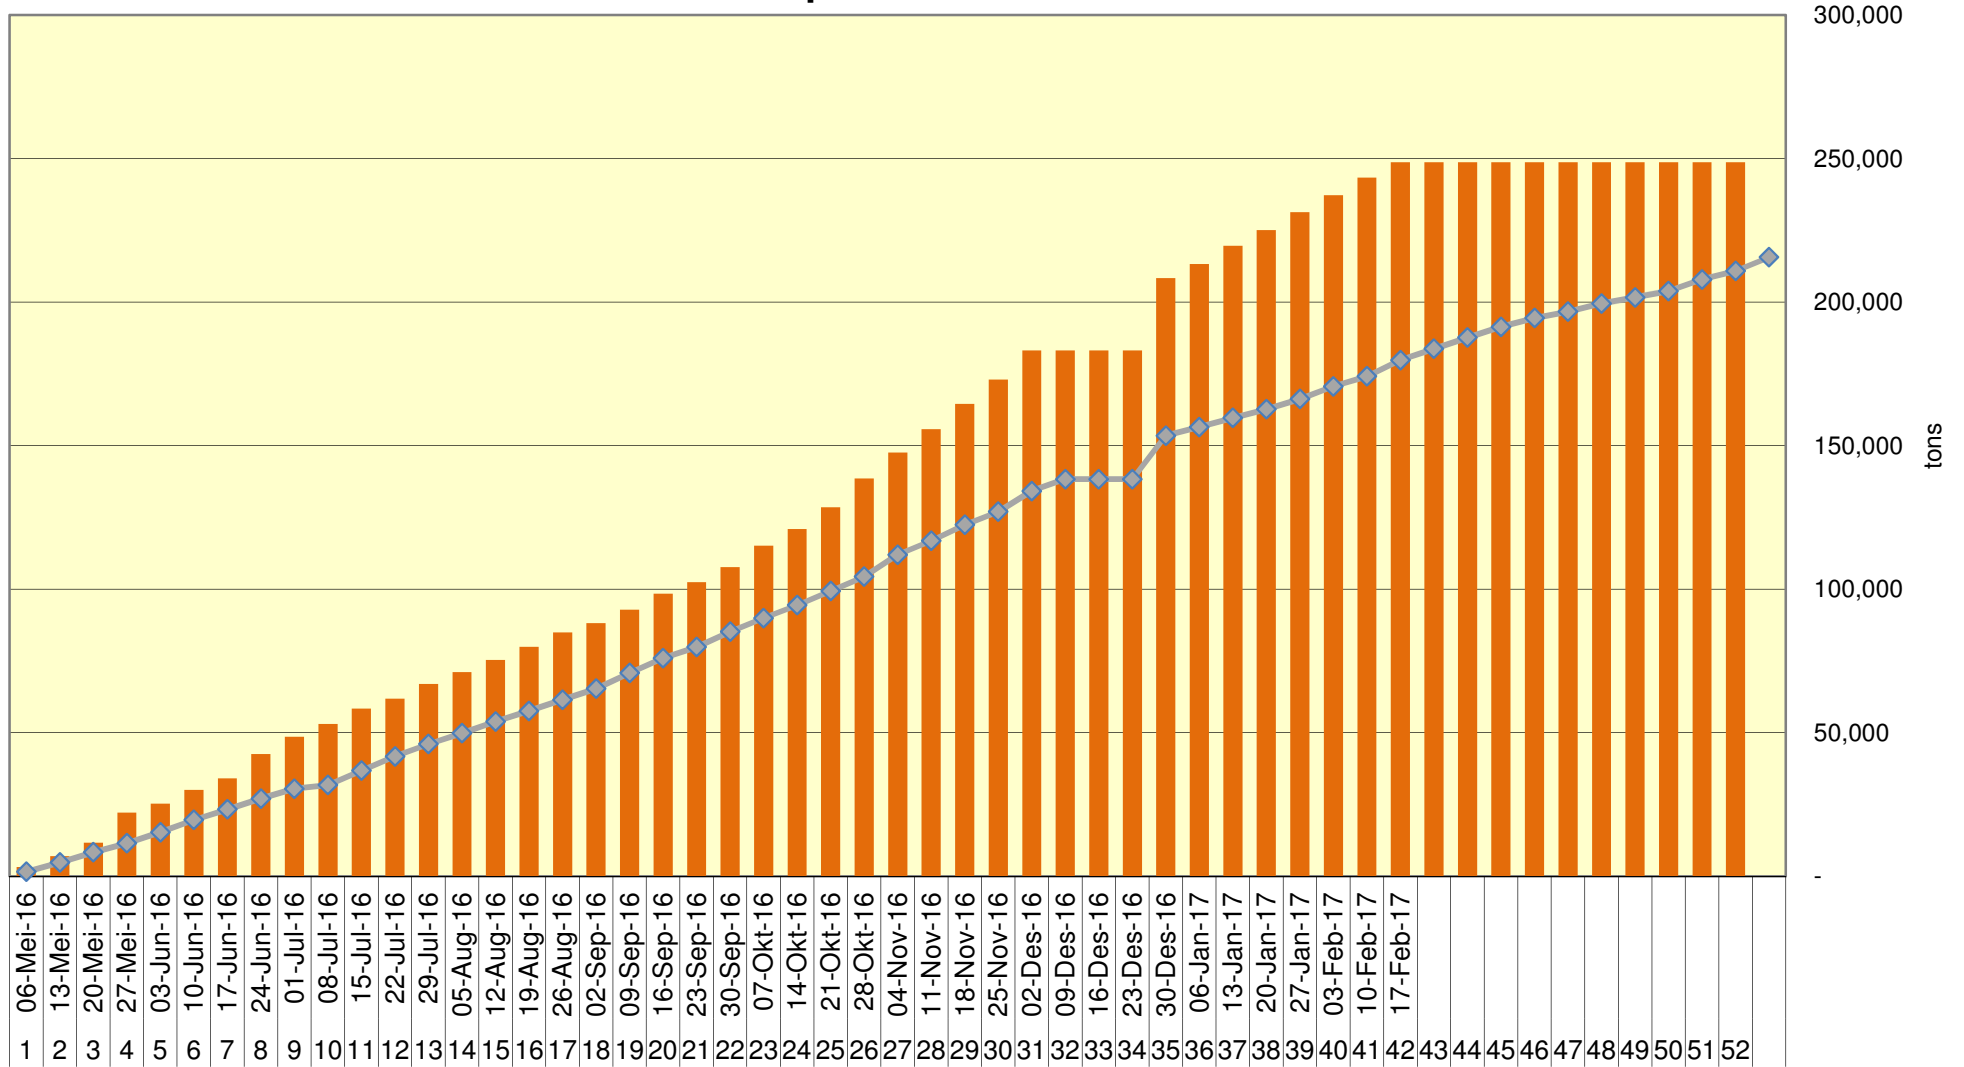

Yellow Maize Exports for 2016/17 (ton, %)

White Maize Exports for 2016/17 (ton, %)

RSA Weeklikse mielie-uitvoere RSA Weekly maize exports

Cumulative Exports of Yellow Maize for 2016/17

■ SAGIS: WEEKLIJSE INVOERE EN UITVOERE 2016/17 BemarKingseizoen
 ◆ SAGIS: WEEKLIJSE INVOERE EN UITVOERE 2015/16 BemarKingseizoen

Cumulative Exports of White Maize for 2016/17

■ SAGIS: WEEKLIJSE INVOERE EN UITVOERE 2015/16 Bemerkingsseizoen

◆ SAGIS: WEEKLIJSE INVOERE EN UITVOERE 2016/17 Bemerkingsseizoen

Cumulative Exports of Maize for 2016/17

■ SAGIS: WEEKLIJKE INVOERE EN UITVOERE 2015/16 Bemerkingsseizoen
 ◆ SAGIS: WEEKLIJKE INVOERE EN UITVOERE 2016/17 Bemerkingsseizoen

Cumulative Exports of Maize 2016/17 Bemarkingseisoen/ Marketing season