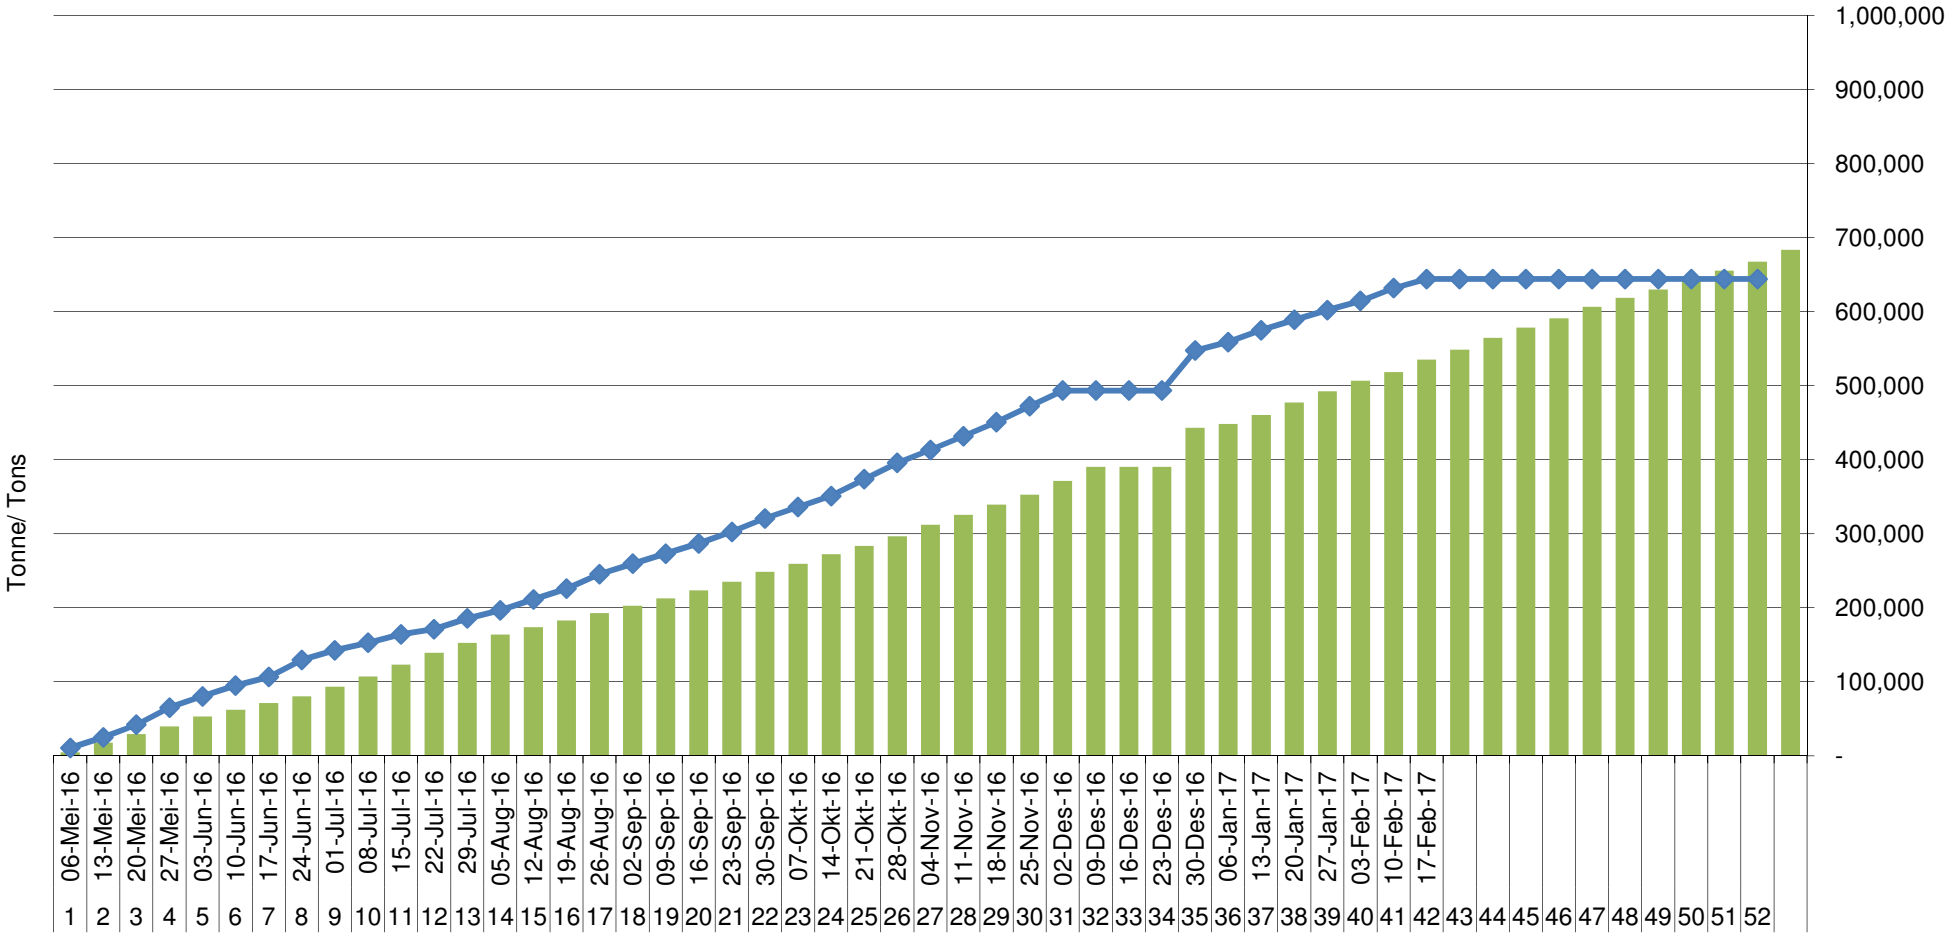

Yellow Maize Exports for 2016/17 (ton, %)

White Maize Exports for 2016/17 (ton, %)

RSA Weeklikse mielie-uitvoere RSA Weekly maize exports

Cumulative Exports of Yellow Maize for 2016/17

■ SAGIS: WEEKLIJSE INVOERE EN UITVOERE 2016/17 BemarKingseizoen
 ◆ SAGIS: WEEKLIJSE INVOERE EN UITVOERE 2015/16 BemarKingseizoen

Cumulative Exports of White Maize for 2016/17

■ SAGIS: WEEKLIJSE INVOERE EN UITVOERE 2015/16 Bemerkingsseizoen

◆ SAGIS: WEEKLIJSE INVOERE EN UITVOERE 2016/17 Bemerkingsseizoen

Cumulative Exports of Maize for 2016/17

■ SAGIS: WEEKLIJKE INVOERE EN UITVOERE 2015/16 Bemerkingsseizoen
 ◆ SAGIS: WEEKLIJKE INVOERE EN UITVOERE 2016/17 Bemerkingsseizoen

Cumulative Exports of Maize 2016/17 Bemarkingseisoen/ Marketing season