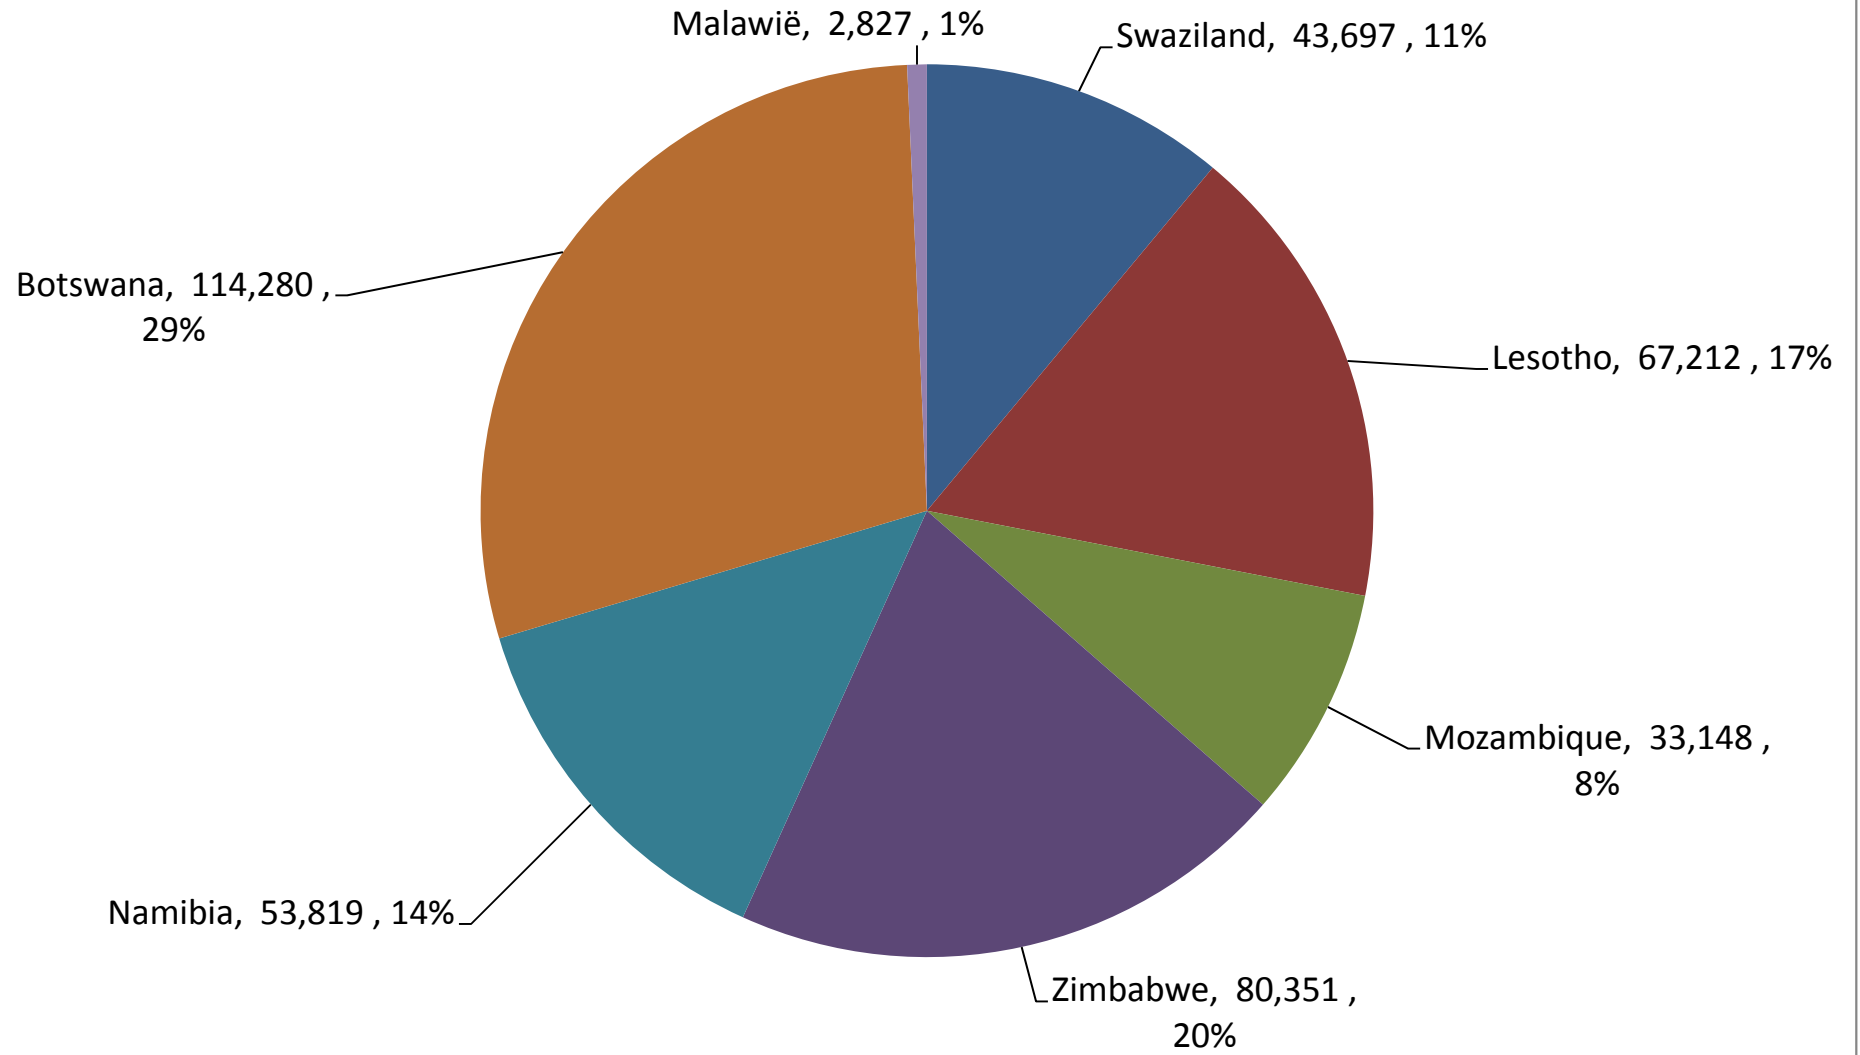

Yellow Maize Exports for 2016/17 (ton, %)

White Maize Exports for 2016/17 (ton, %)

RSA Weeklikse mielie-uitvoere RSA Weekly maize exports

Cumulative Exports of Yellow Maize for 2016/17

■ SAGIS: WEEKLIJSE INVOERE EN UITVOERE 2016/17 BemarKingseizoen
 ◆ SAGIS: WEEKLIJSE INVOERE EN UITVOERE 2015/16 BemarKingseizoen

Cumulative Exports of White Maize for 2016/17

■ SAGIS: WEEKLIJSE INVOERE EN UITVOERE 2015/16 Bemerkingsseizoen

◆ SAGIS: WEEKLIJSE INVOERE EN UITVOERE 2016/17 Bemerkingsseizoen

Cumulative Exports of Maize for 2016/17