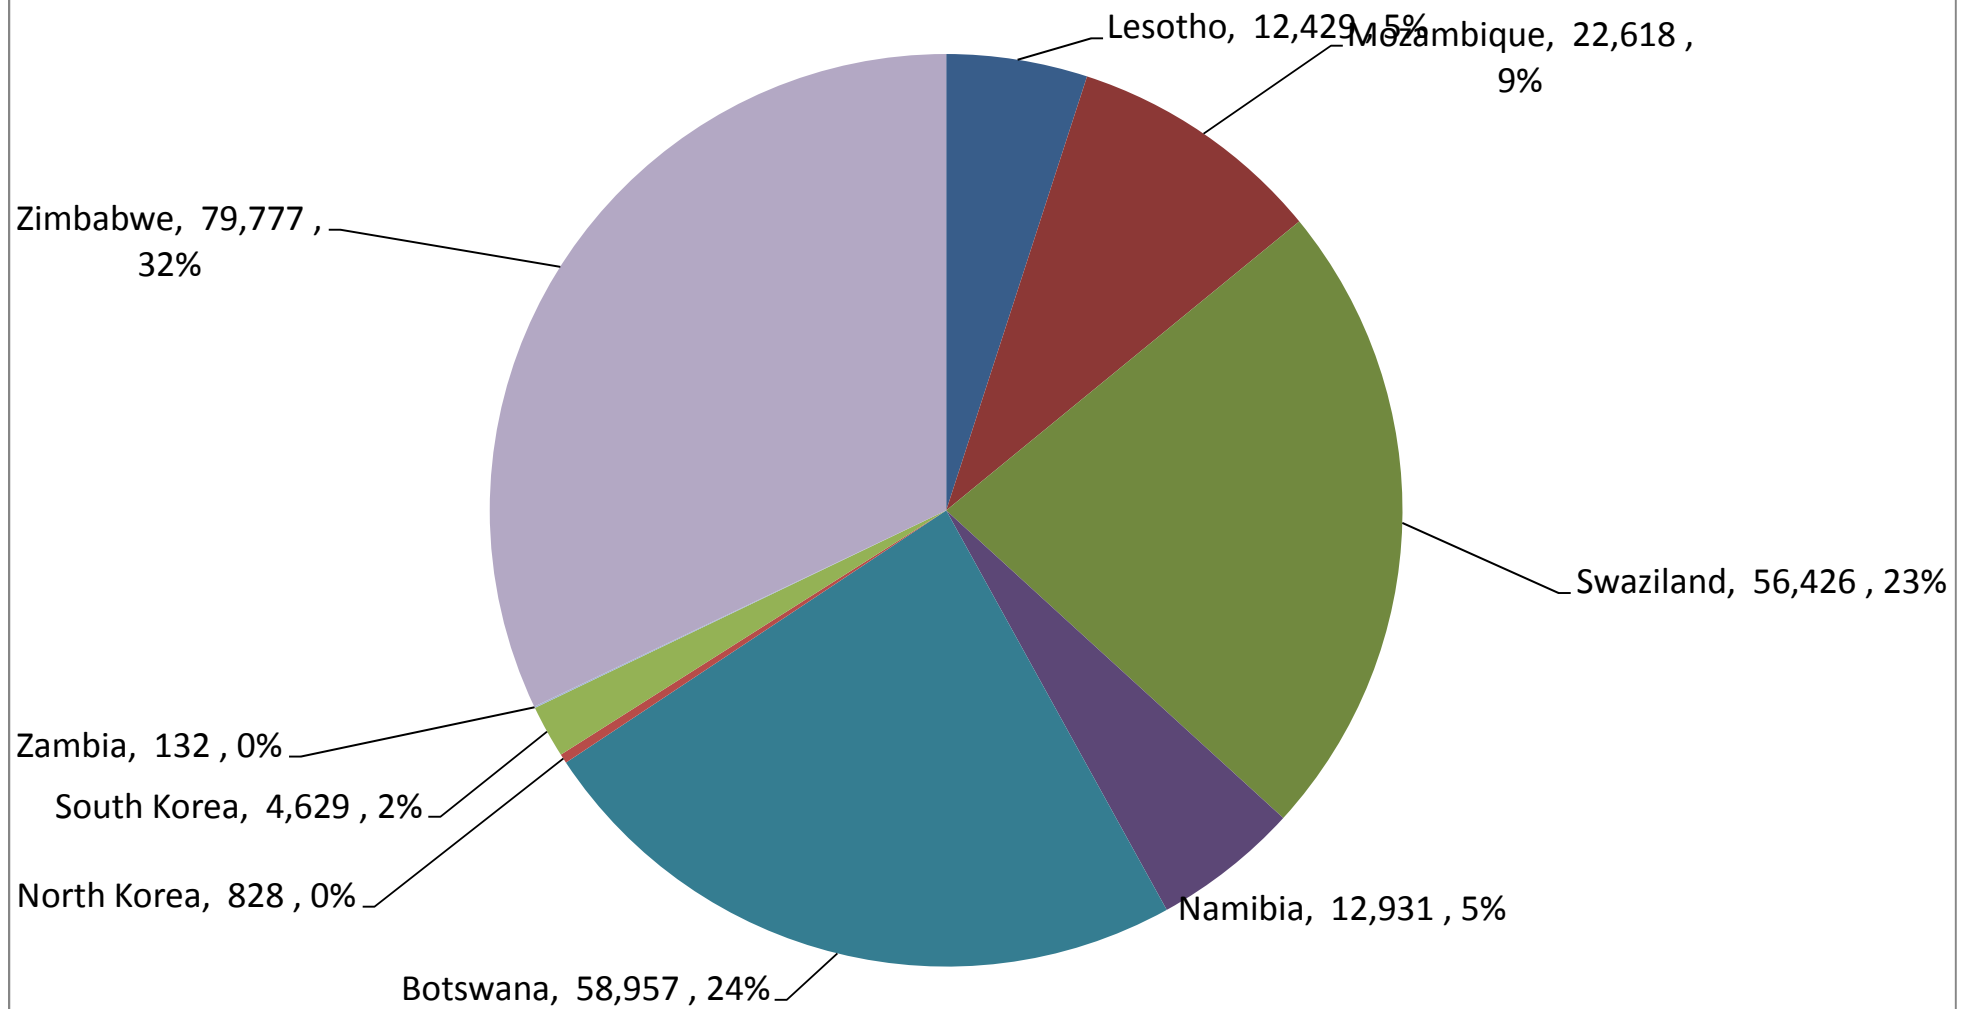

Yellow Maize Exports for 2016/17 (ton, %)

White Maize Exports for 2016/17 (ton, %)

RSA Weeklikse mielie-uitvoere RSA Weekly maize exports

Cumulative Exports of Yellow Maize for 2016/17

■ SAGIS: WEEKLIJSE INVOERE EN UITVOERE 2016/17 BemarKingseizoen
 ◆ SAGIS: WEEKLIJSE INVOERE EN UITVOERE 2015/16 BemarKingseizoen

Cumulative Exports of White Maize for 2016/17

■ SAGIS: WEEKLIJSE INVOERE EN UITVOERE 2015/16 Bemerkingsseizoen

◆ SAGIS: WEEKLIJSE INVOERE EN UITVOERE 2016/17 Bemerkingsseizoen

Cumulative Exports of Maize for 2016/17