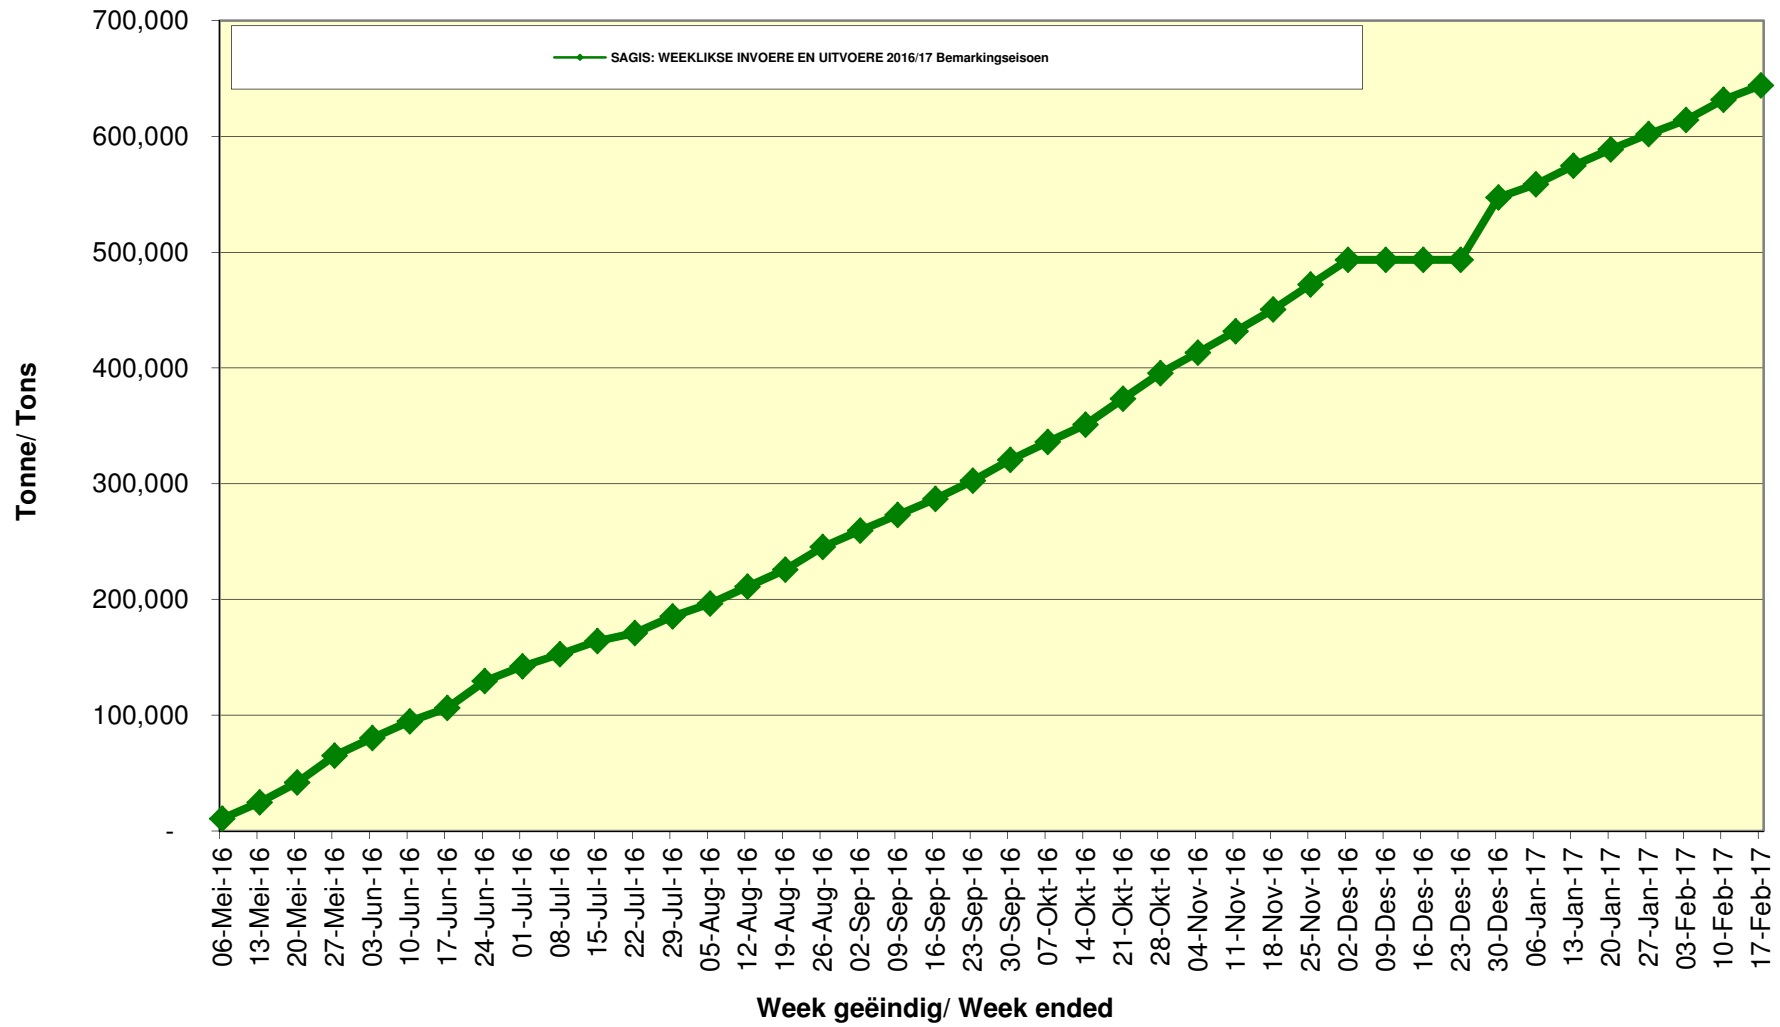

Cumulative Exports of White Maize for 2016/17

■ SAGIS: WEEKLIJSE INVOERE EN UITVOERE 2015/16 Bemerkingsseizoen

◆ SAGIS: WEEKLIJSE INVOERE EN UITVOERE 2016/17 Bemerkingsseizoen

Cumulative Exports of Maize for 2016/17

■ SAGIS: WEEKLIJKE INVOERE EN UITVOERE 2015/16 Bemerkingsseizoen
 ◆ SAGIS: WEEKLIJKE INVOERE EN UITVOERE 2016/17 Bemerkingsseizoen

Cumulative Exports of Maize 2016/17 Bemarkingseisoen/ Marketing season