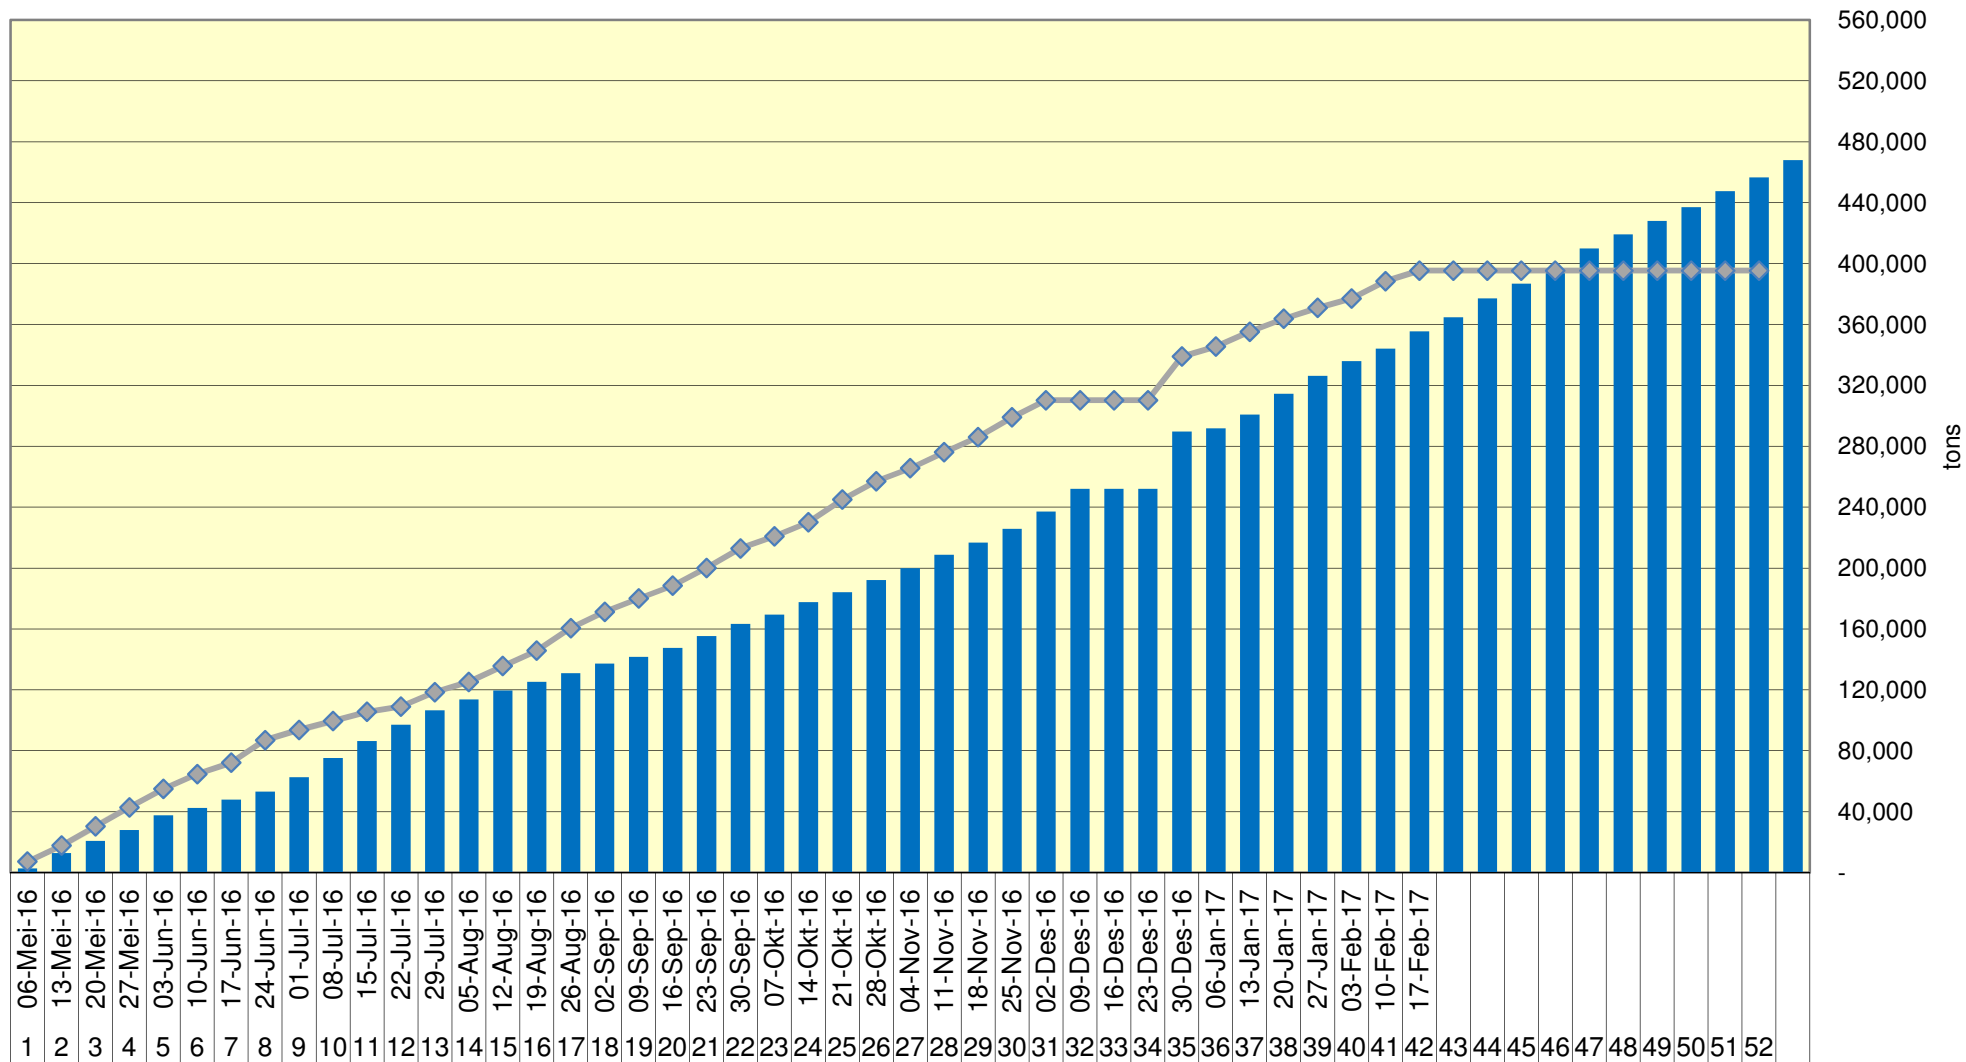

Yellow Maize Exports for 2016/17 (ton, %)

White Maize Exports for 2016/17 (ton, %)

RSA Weeklikse mielie-uitvoere RSA Weekly maize exports

Cumulative Exports of Yellow Maize for 2016/17

■ SAGIS: WEEKLIJSE INVOERE EN UITVOERE 2016/17 BemarKingseizoen
 ◆ SAGIS: WEEKLIJSE INVOERE EN UITVOERE 2015/16 BemarKingseizoen

Cumulative Exports of White Maize for 2016/17

■ SAGIS: WEEKLIJSE INVOERE EN UITVOERE 2015/16 Bemerkingsseizoen

◆ SAGIS: WEEKLIJSE INVOERE EN UITVOERE 2016/17 Bemerkingsseizoen

Cumulative Exports of Maize for 2016/17

■ SAGIS: WEEKLIJKE INVOERE EN UITVOERE 2015/16 Bemerkingsseizoen
 ◆ SAGIS: WEEKLIJKE INVOERE EN UITVOERE 2016/17 Bemerkingsseizoen

Cumulative Exports of Maize 2016/17 Bemarkingseisoen/ Marketing season