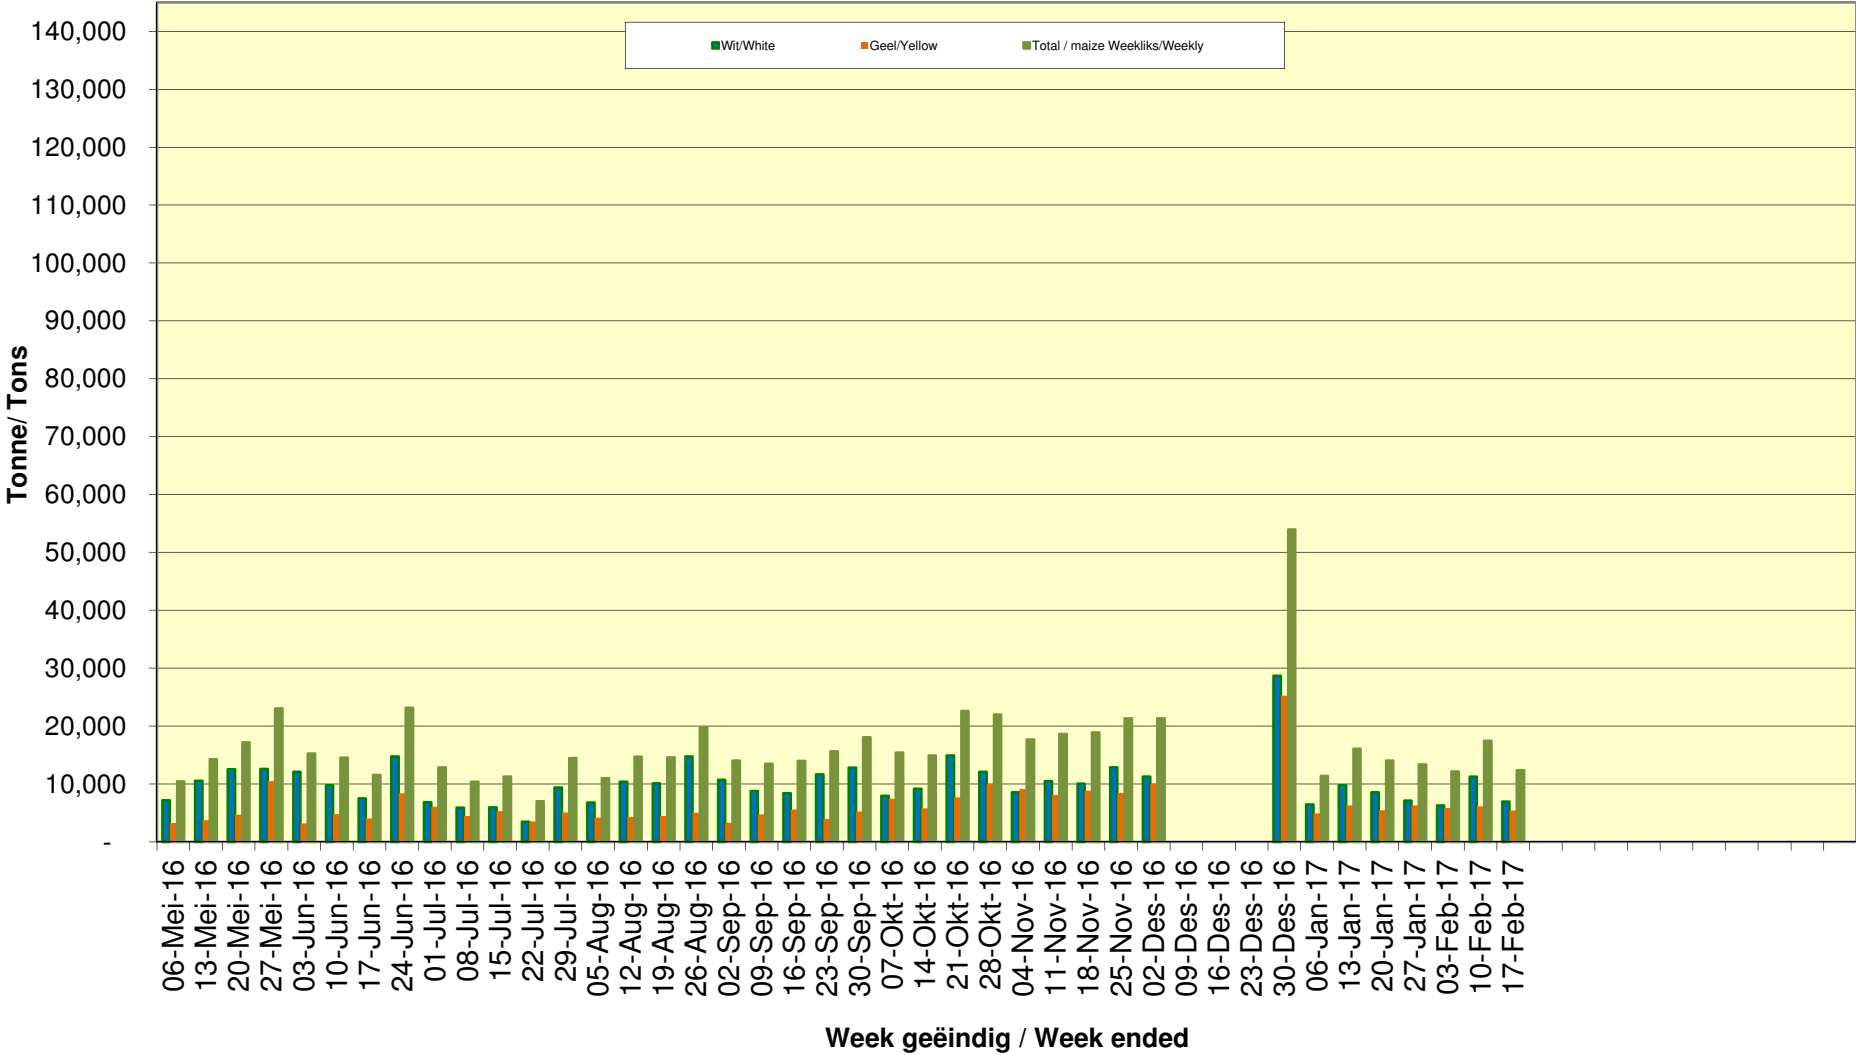

Yellow Maize Exports for 2016/17 (ton, %)

White Maize Exports for 2016/17 (ton, %)

RSA Weeklikse mielie-uitvoere RSA Weekly maize exports

Cumulative Exports of Yellow Maize for 2016/17

■ SAGIS: WEEKLIJSE INVOERE EN UITVOERE 2016/17 BemarKingseizoen
 ◆ SAGIS: WEEKLIJSE INVOERE EN UITVOERE 2015/16 BemarKingseizoen

Cumulative Exports of White Maize for 2016/17

■ SAGIS: WEEKLIJSE INVOERE EN UITVOERE 2015/16 Bemerkingsseizoen

◆ SAGIS: WEEKLIJSE INVOERE EN UITVOERE 2016/17 Bemerkingsseizoen

Cumulative Exports of Maize for 2016/17

■ SAGIS: WEEKLIJKE INVOERE EN UITVOERE 2015/16 Bemerkingsseizoen
 ◆ SAGIS: WEEKLIJKE INVOERE EN UITVOERE 2016/17 Bemerkingsseizoen

Cumulative Exports of Maize 2016/17 Bemarkingseisoen/ Marketing season