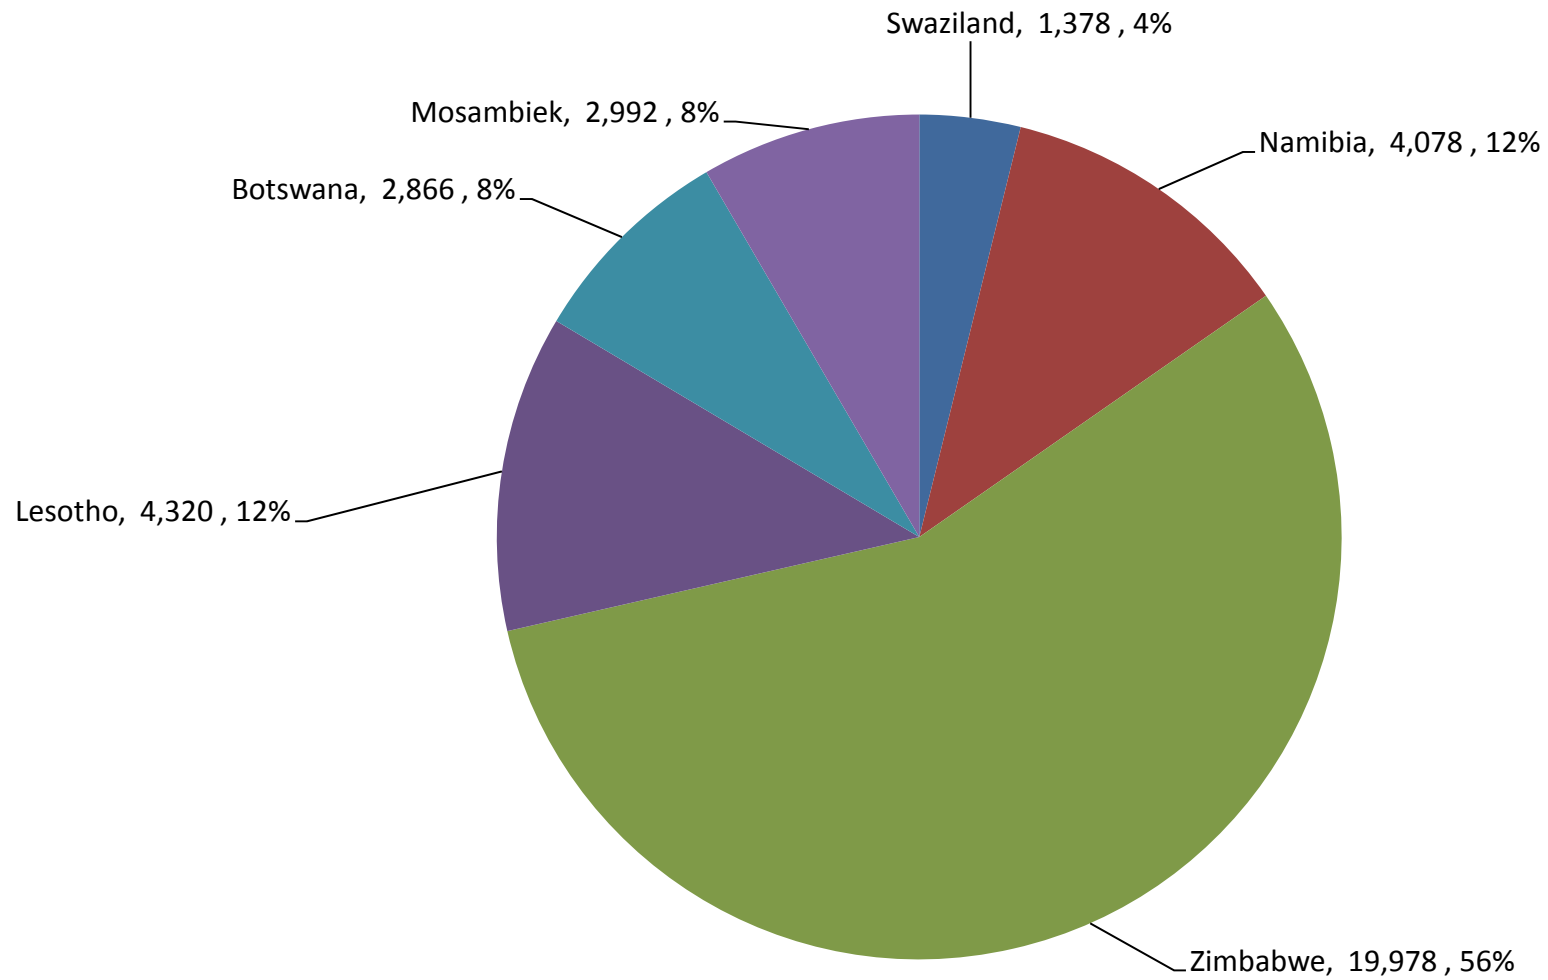

South African Wheat Imports / Suid-Afrikaanse Koring Invoere

Weeklikse koring invoere / Weekly wheat imports

Koringinvoere/Wheat imports - 2016/2017 (ton)

Koringuitvoere/Wheat exports - 2016/2017 (ton)

KORING: IN EN UITVOERE (2016/2017) WHEAT : IMPORTS AND EXPORTS (2016/2017)