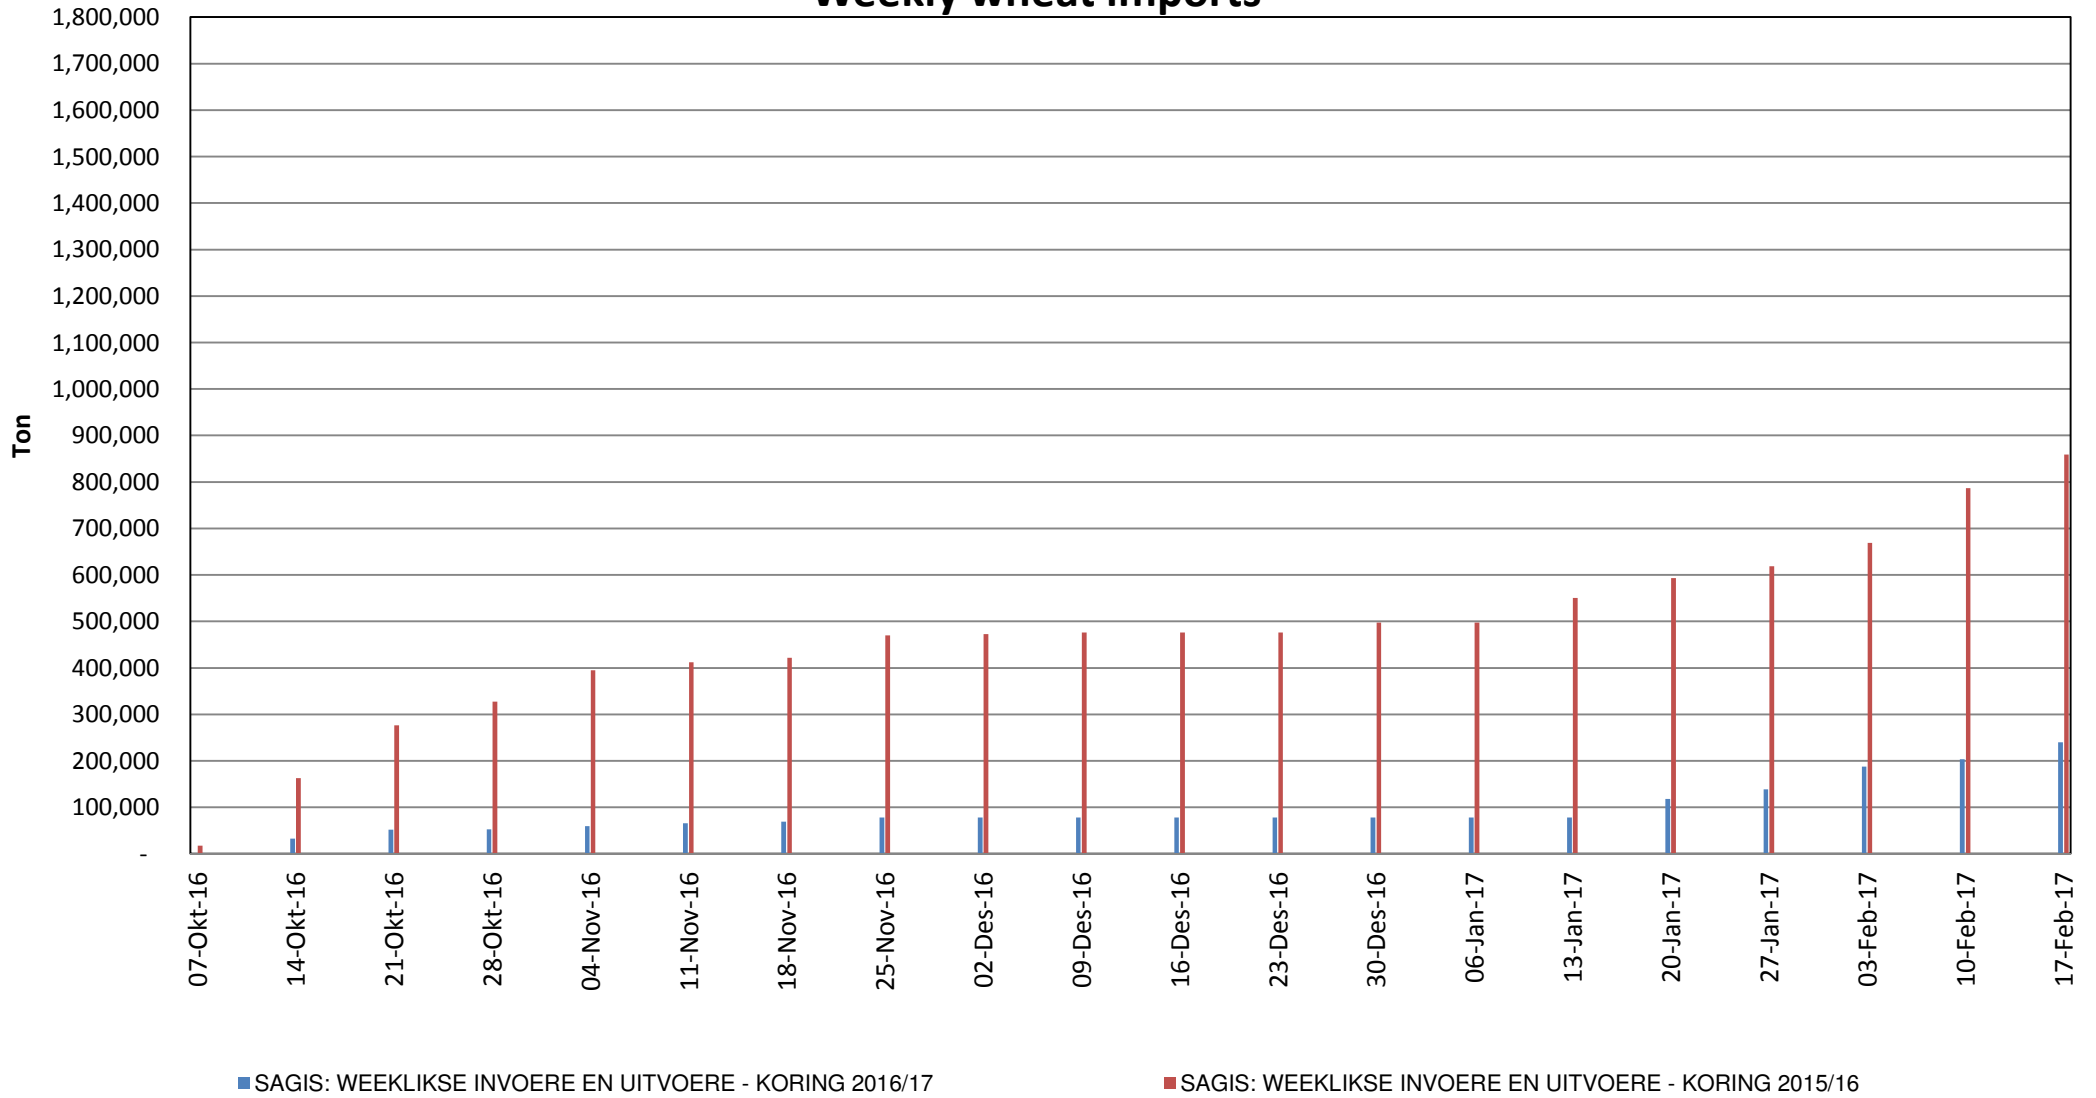

South African Wheat Imports / Suid-Afrikaanse Koring Invoere

Weeklikse koring invoere / Weekly wheat imports

Koringinvoere/Wheat imports - 2016/2017 (ton)

Koringuitvoere/Wheat exports - 2016/2017 (ton)

KORING: IN EN UITVOERE (2016/2017) WHEAT : IMPORTS AND EXPORTS (2016/2017)