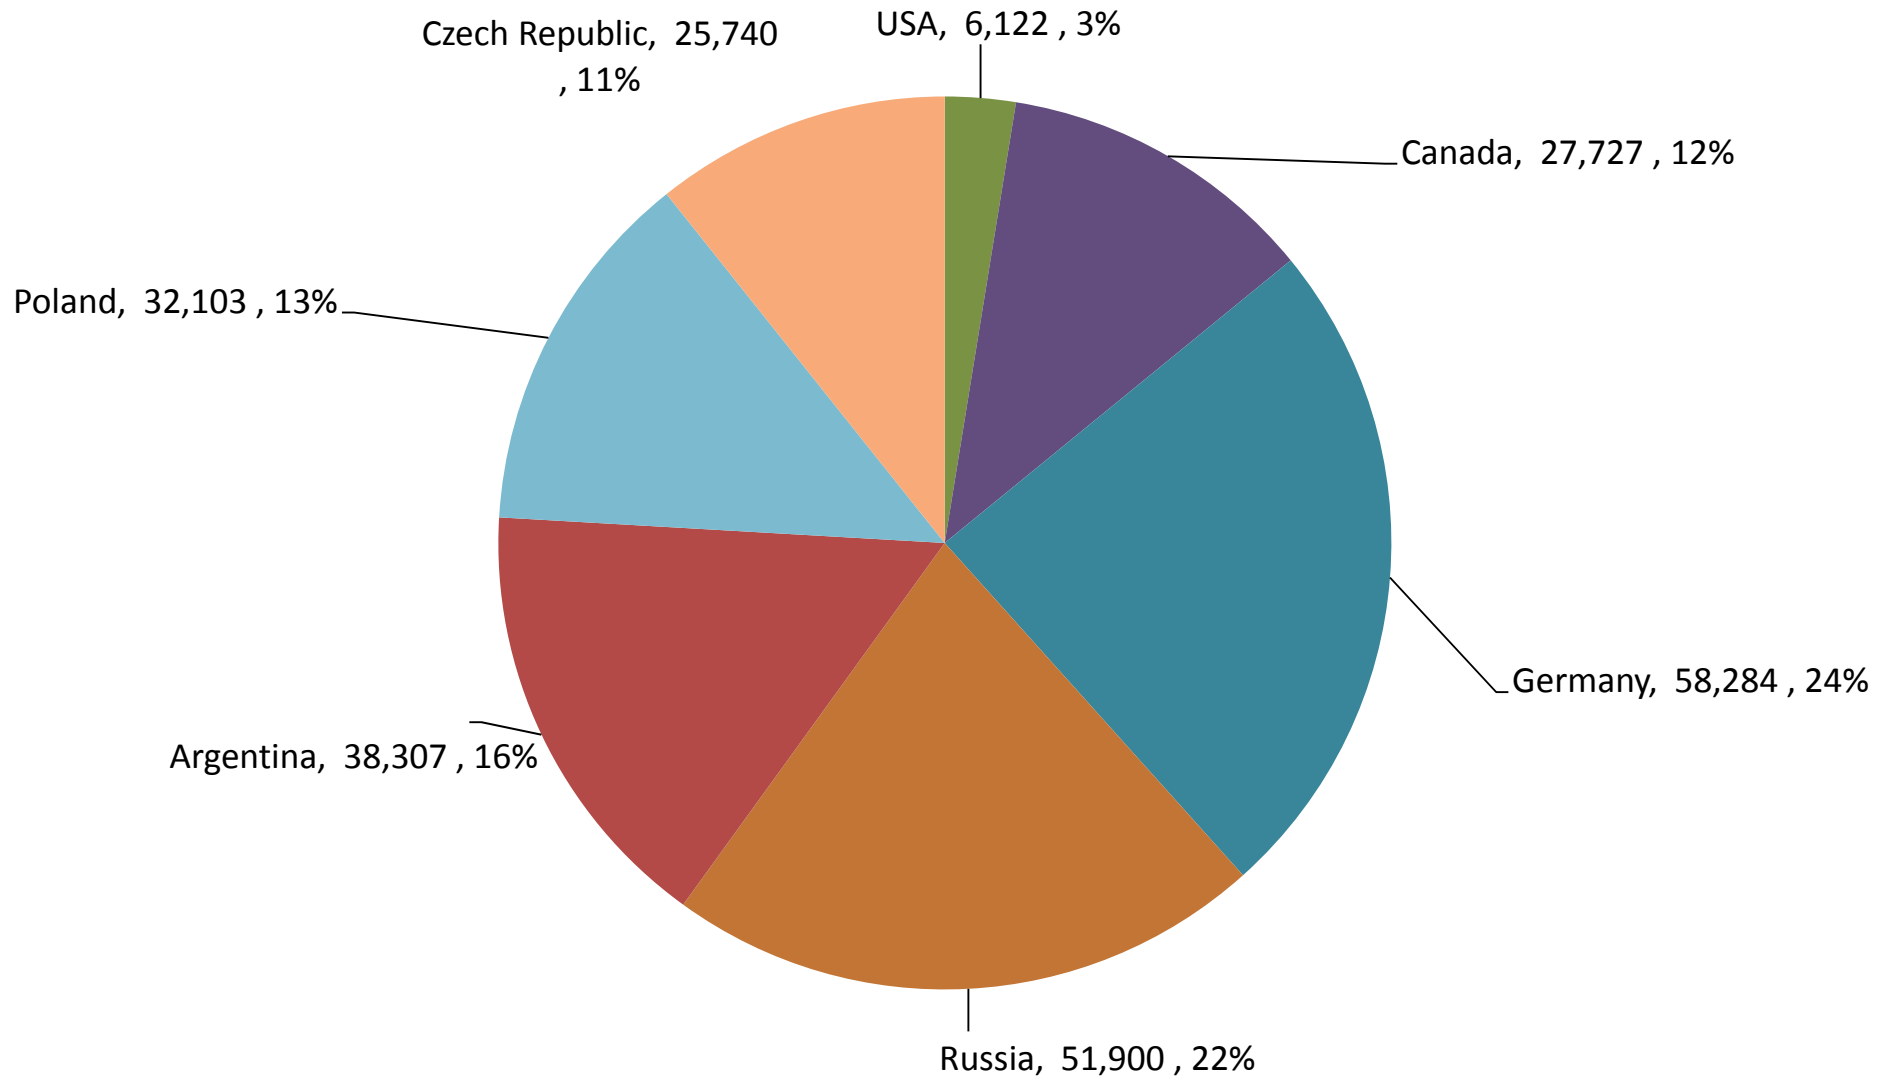

South African Wheat Imports / Suid-Afrikaanse Koring Invoere

Weeklikse koring invoere / Weekly wheat imports

Koringinvoere/Wheat imports - 2016/2017 (ton)

Koringuitvoere/Wheat exports - 2016/2017 (ton)

KORING: IN EN UITVOERE (2016/2017) WHEAT : IMPORTS AND EXPORTS (2016/2017)