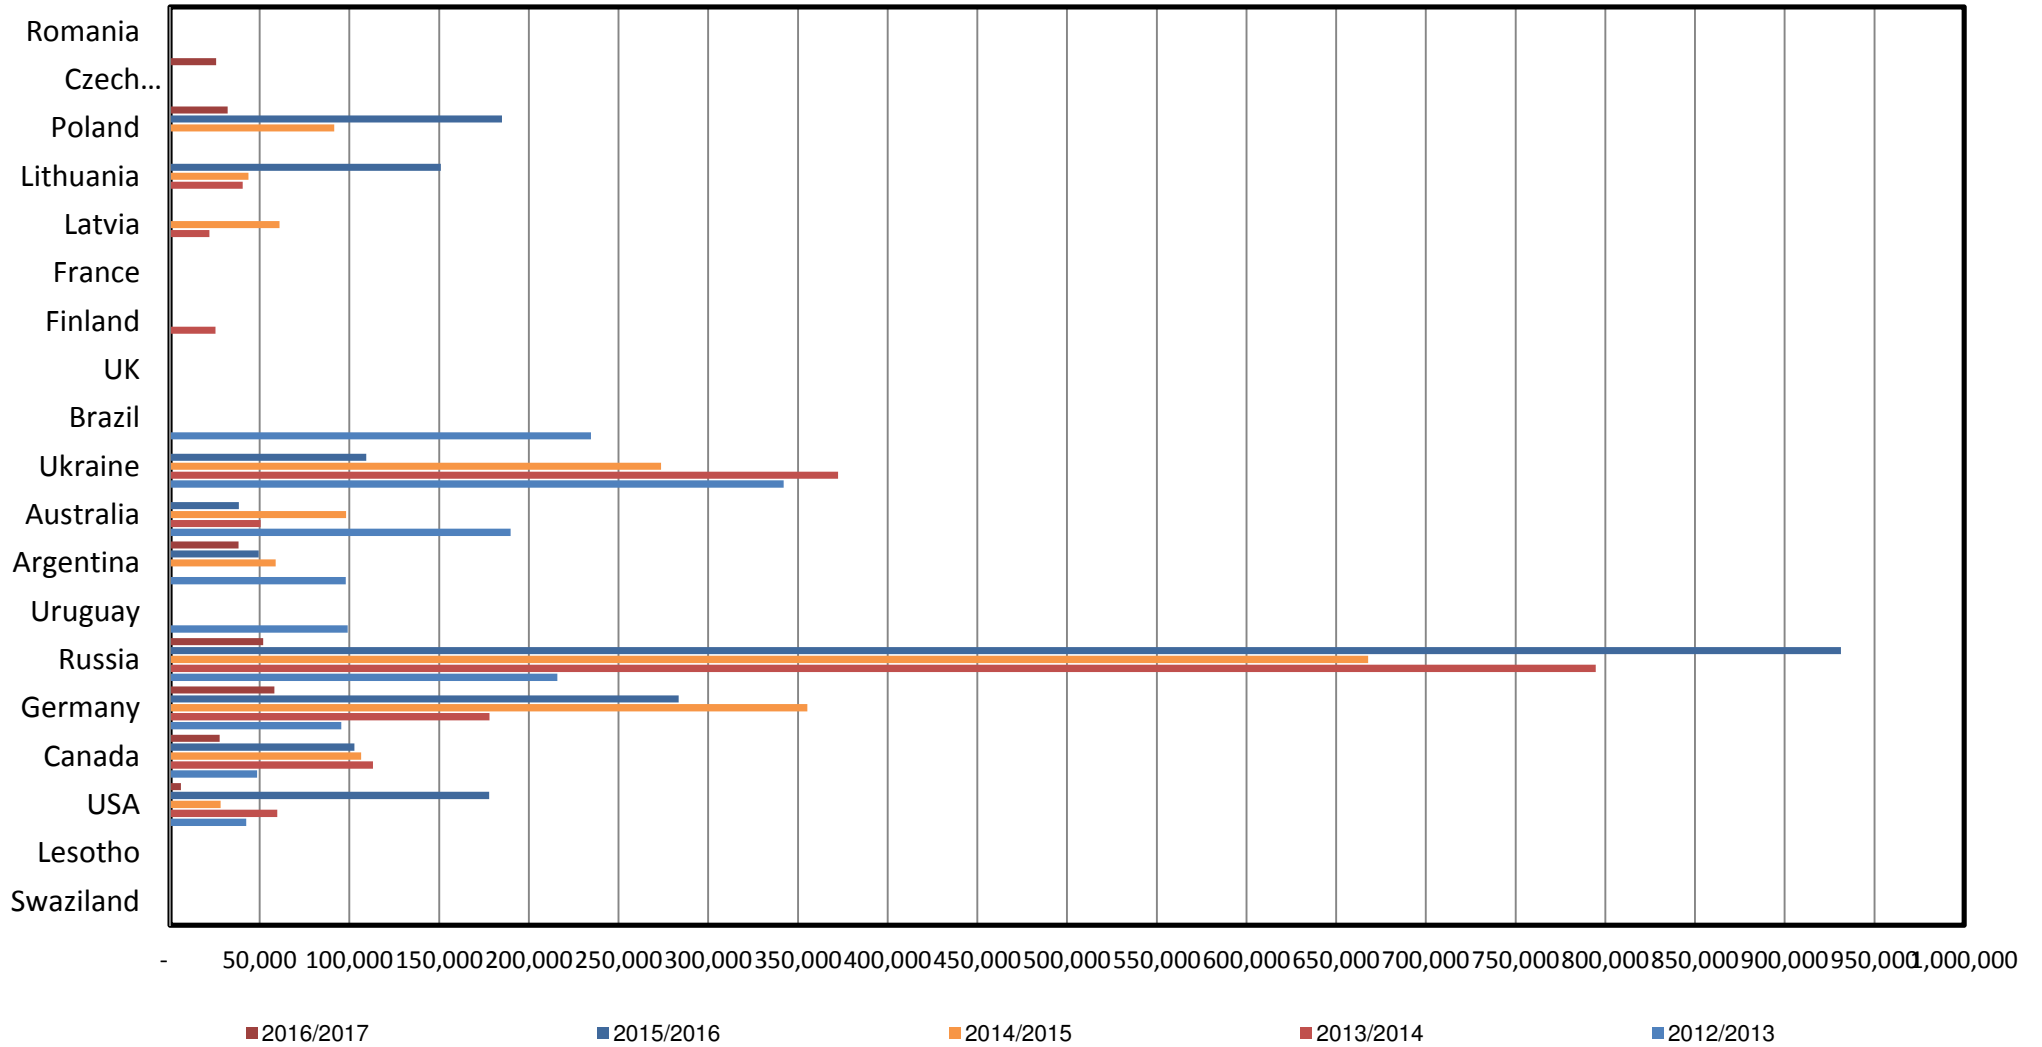

South African Wheat Imports / Suid-Afrikaanse Koring Invoere

Weeklikse koring invoere / Weekly wheat imports

Koringinvoere/Wheat imports - 2016/2017 (ton)

Koringuitvoere/Wheat exports - 2016/2017 (ton)

KORING: IN EN UITVOERE (2016/2017) WHEAT : IMPORTS AND EXPORTS (2016/2017)