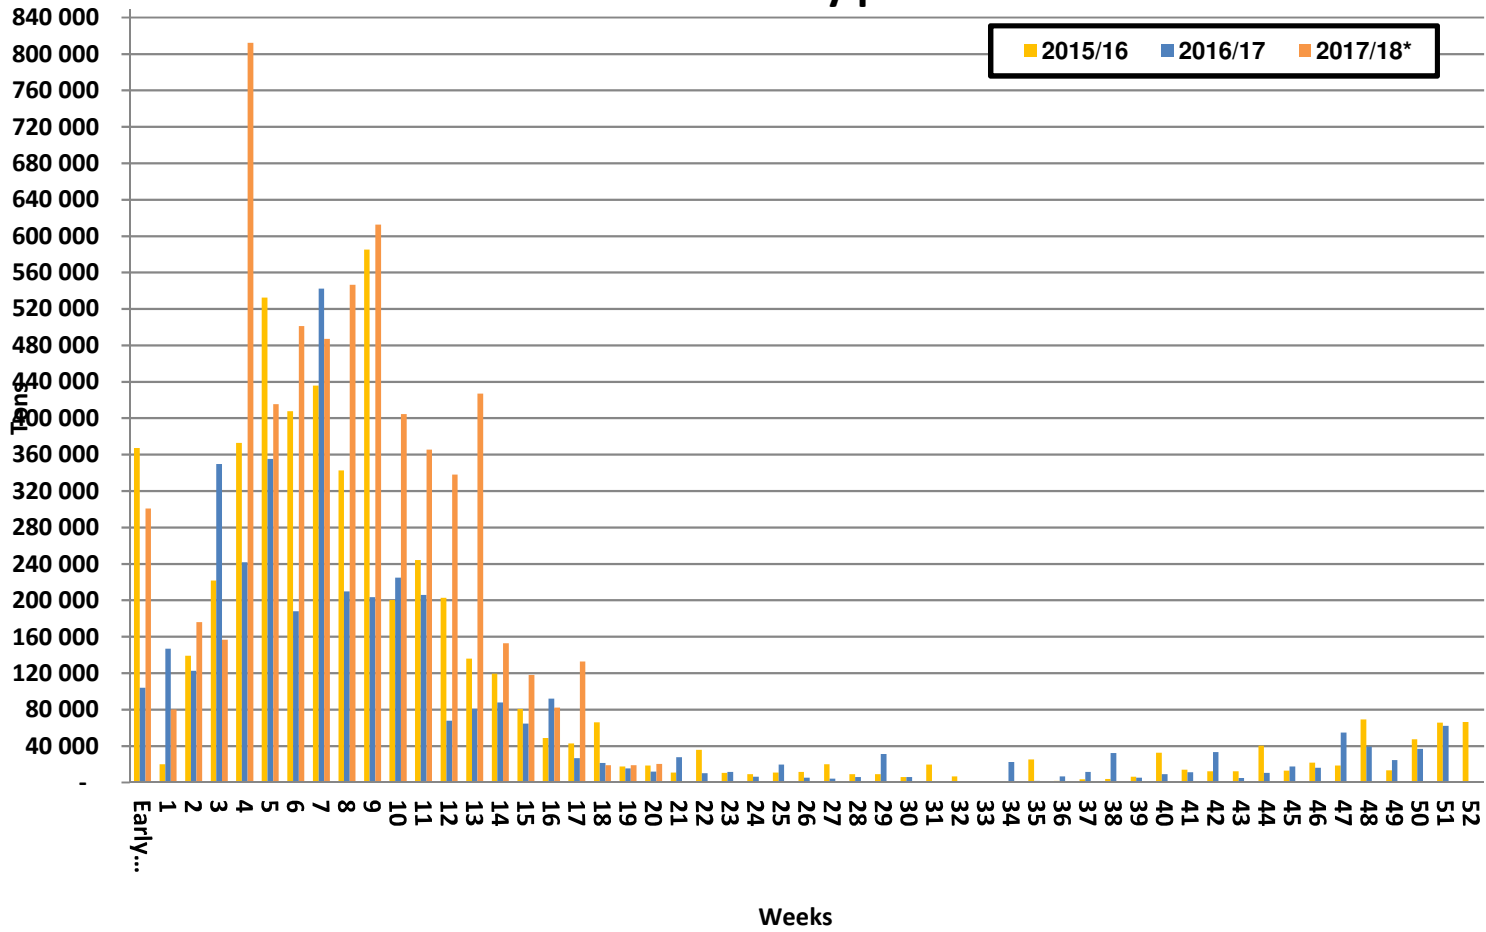

White Maize: Weekly producer deliveries

Yellow Maize: Weekly producer deliveries

Weeklikse mielielewerings (Bemarkingsjaar: Mei tot April 2017/18)

Weeklikse totale mielielewerings (Bemarkingsjaar: Mei tot April)

Weeklikse kumulatiewe mielielewerings (Bemarkingsjaar: Mei tot April)

Totale mielielewerings tot datum in vergelyking met vorige bemarkingsjare