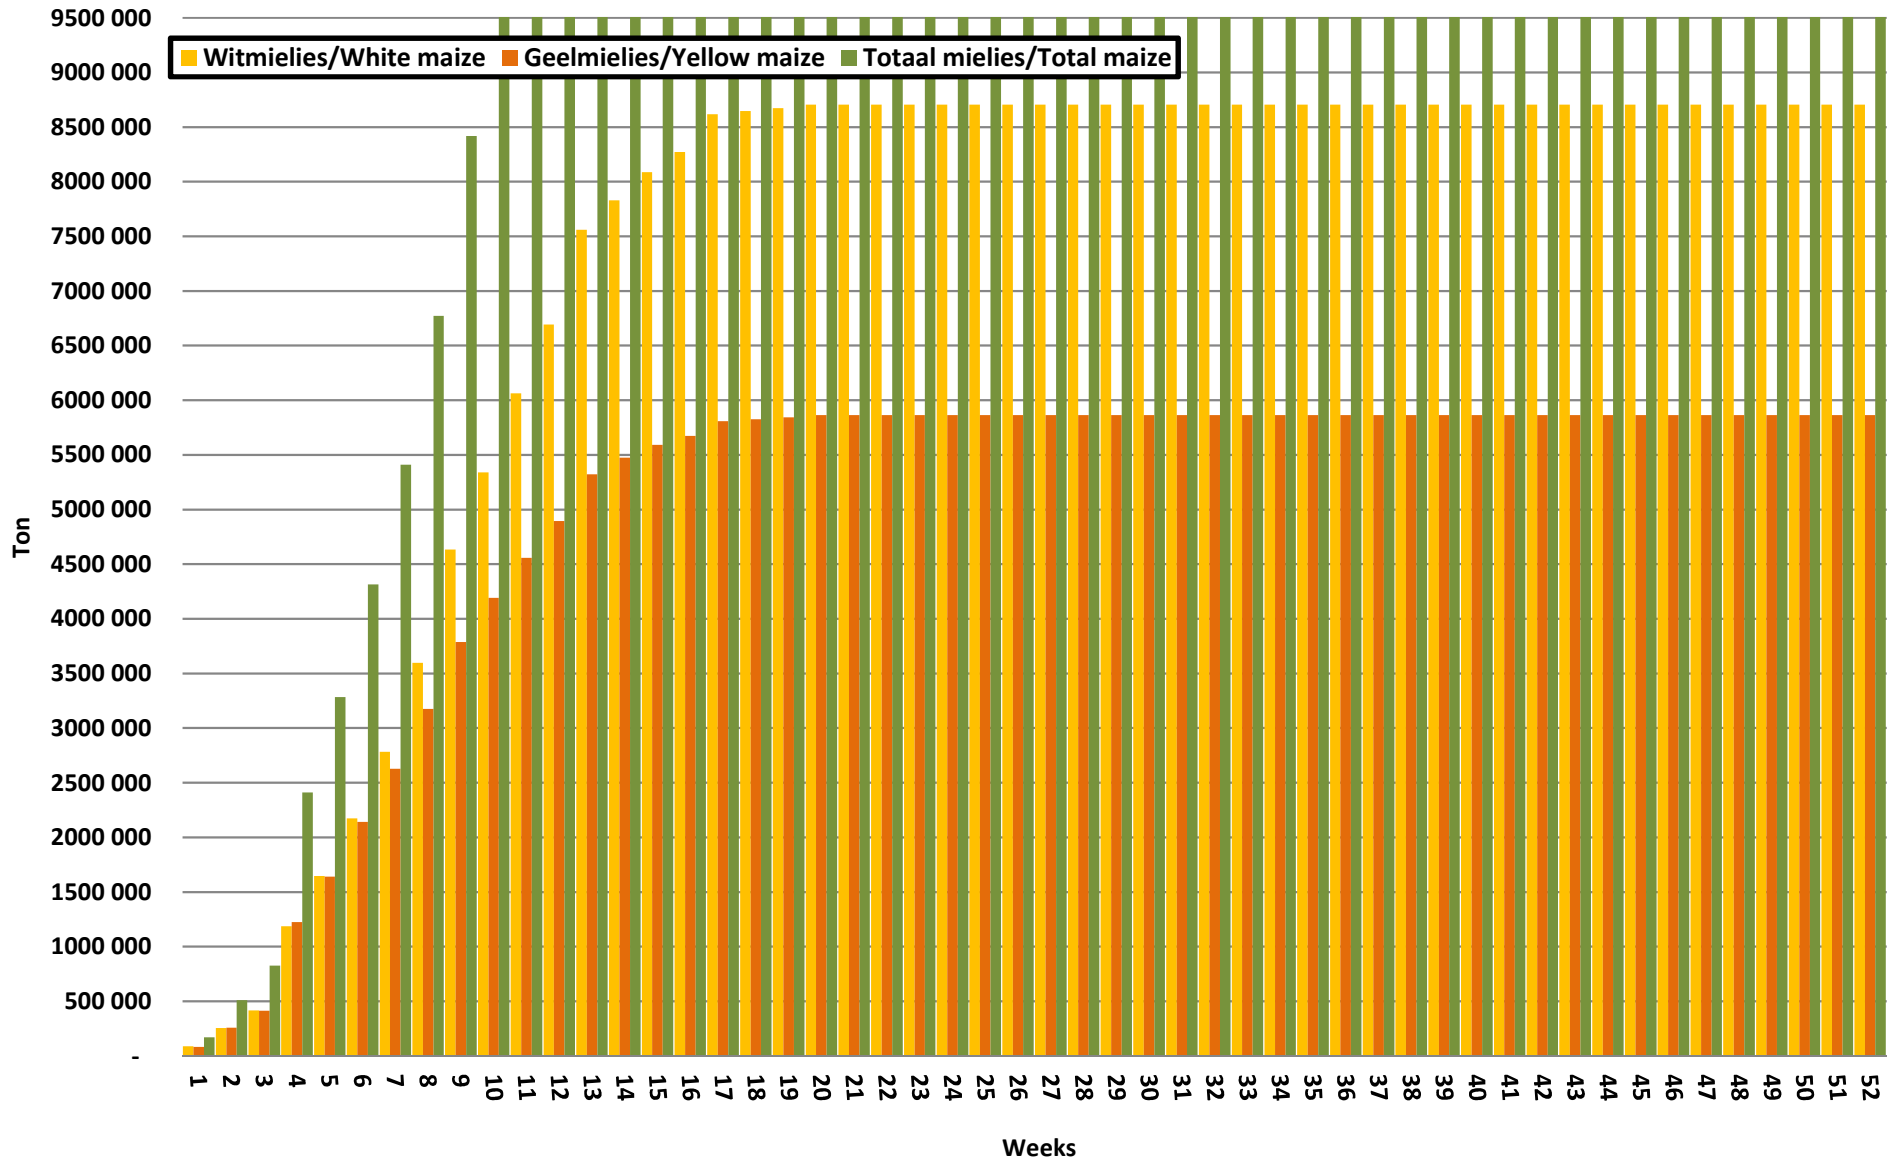

White Maize: Weekly producer deliveries

Yellow Maize: Weekly producer deliveries

Weeklikse mielielewerings (Bemarkingsjaar: Mei tot April 2017/18)

Weeklikse totale mielielewerings (Bemarkingsjaar: Mei tot April)

Weeklikse kumulatiewe mielielewerings (Bemarkingsjaar: Mei tot April)

Totale mielielewerings tot datum in vergelyking met vorige bemarkingsjare