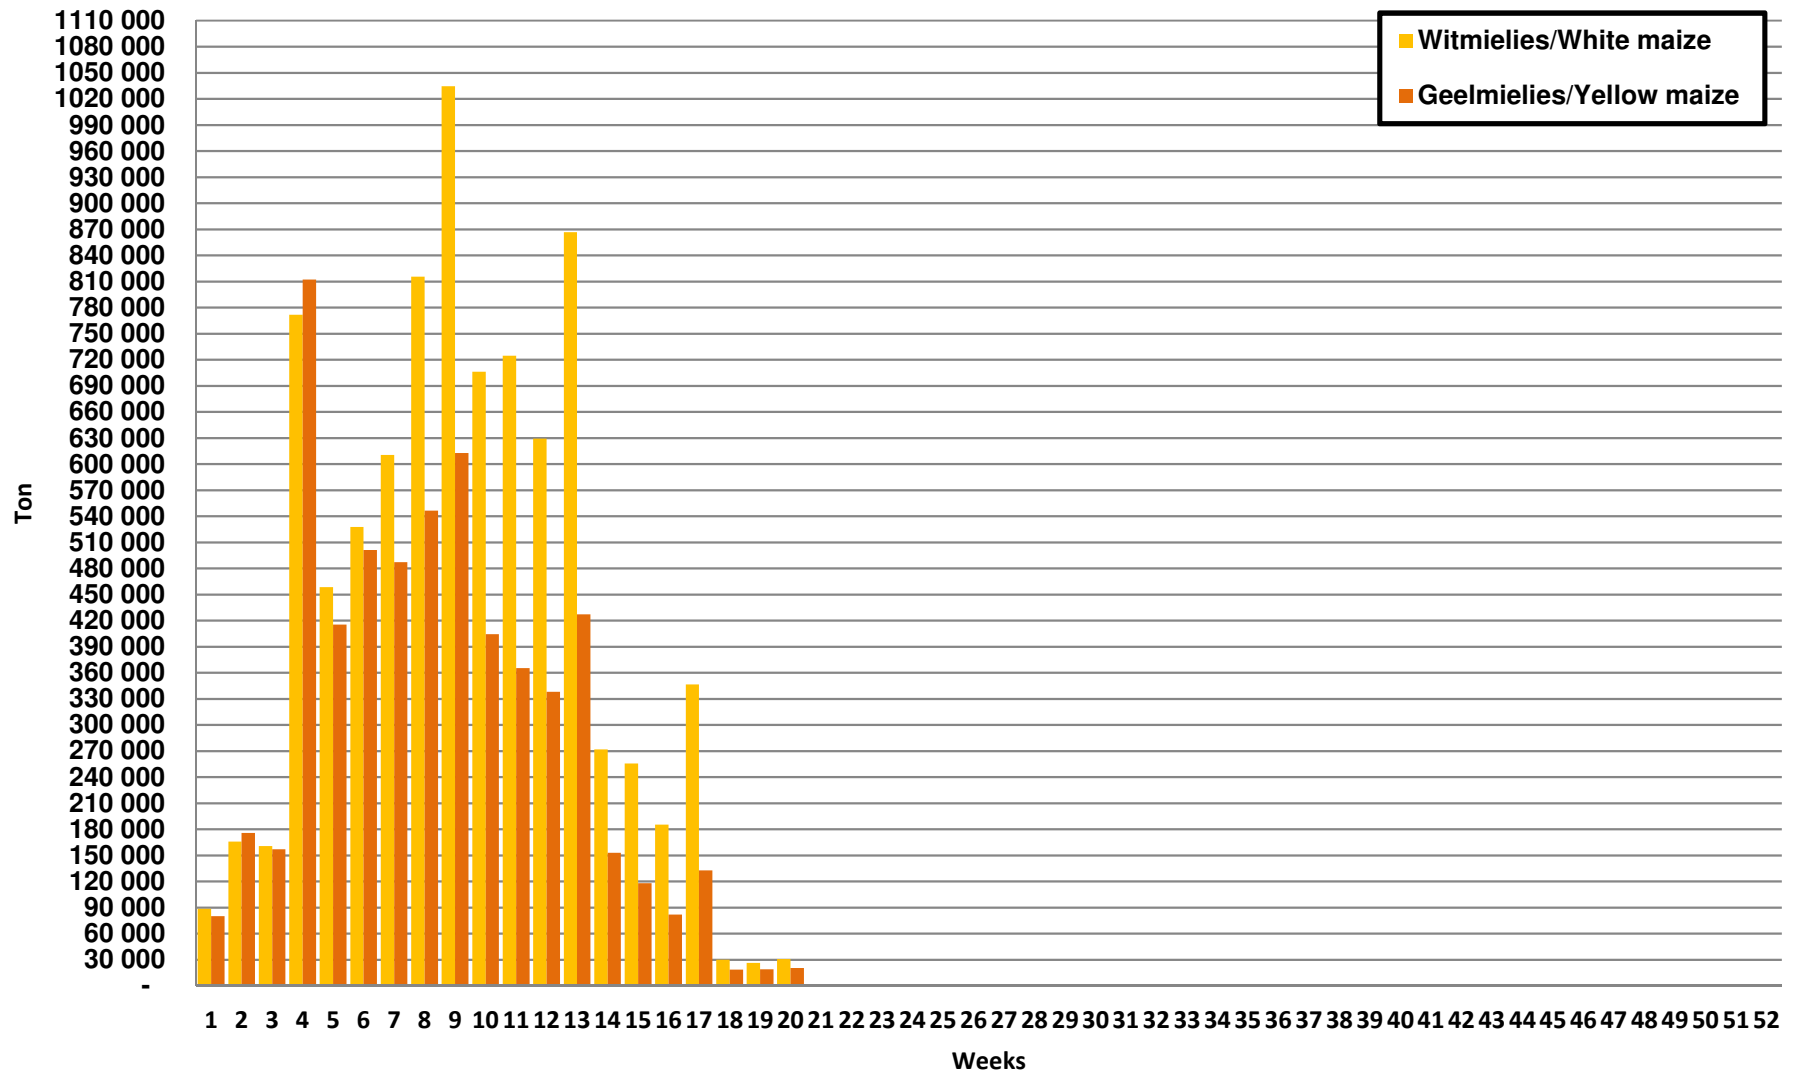

White Maize: Weekly producer deliveries

Yellow Maize: Weekly producer deliveries

Weeklikse mielielewerings (Bemarkingsjaar: Mei tot April 2017/18)

Weeklikse totale mielielewerings (Bemarkingsjaar: Mei tot April)

Weeklikse kumulatiewe mielielewerings (Bemarkingsjaar: Mei tot April)

Totale mielielewerings tot datum in vergelyking met vorige bemarkingsjare