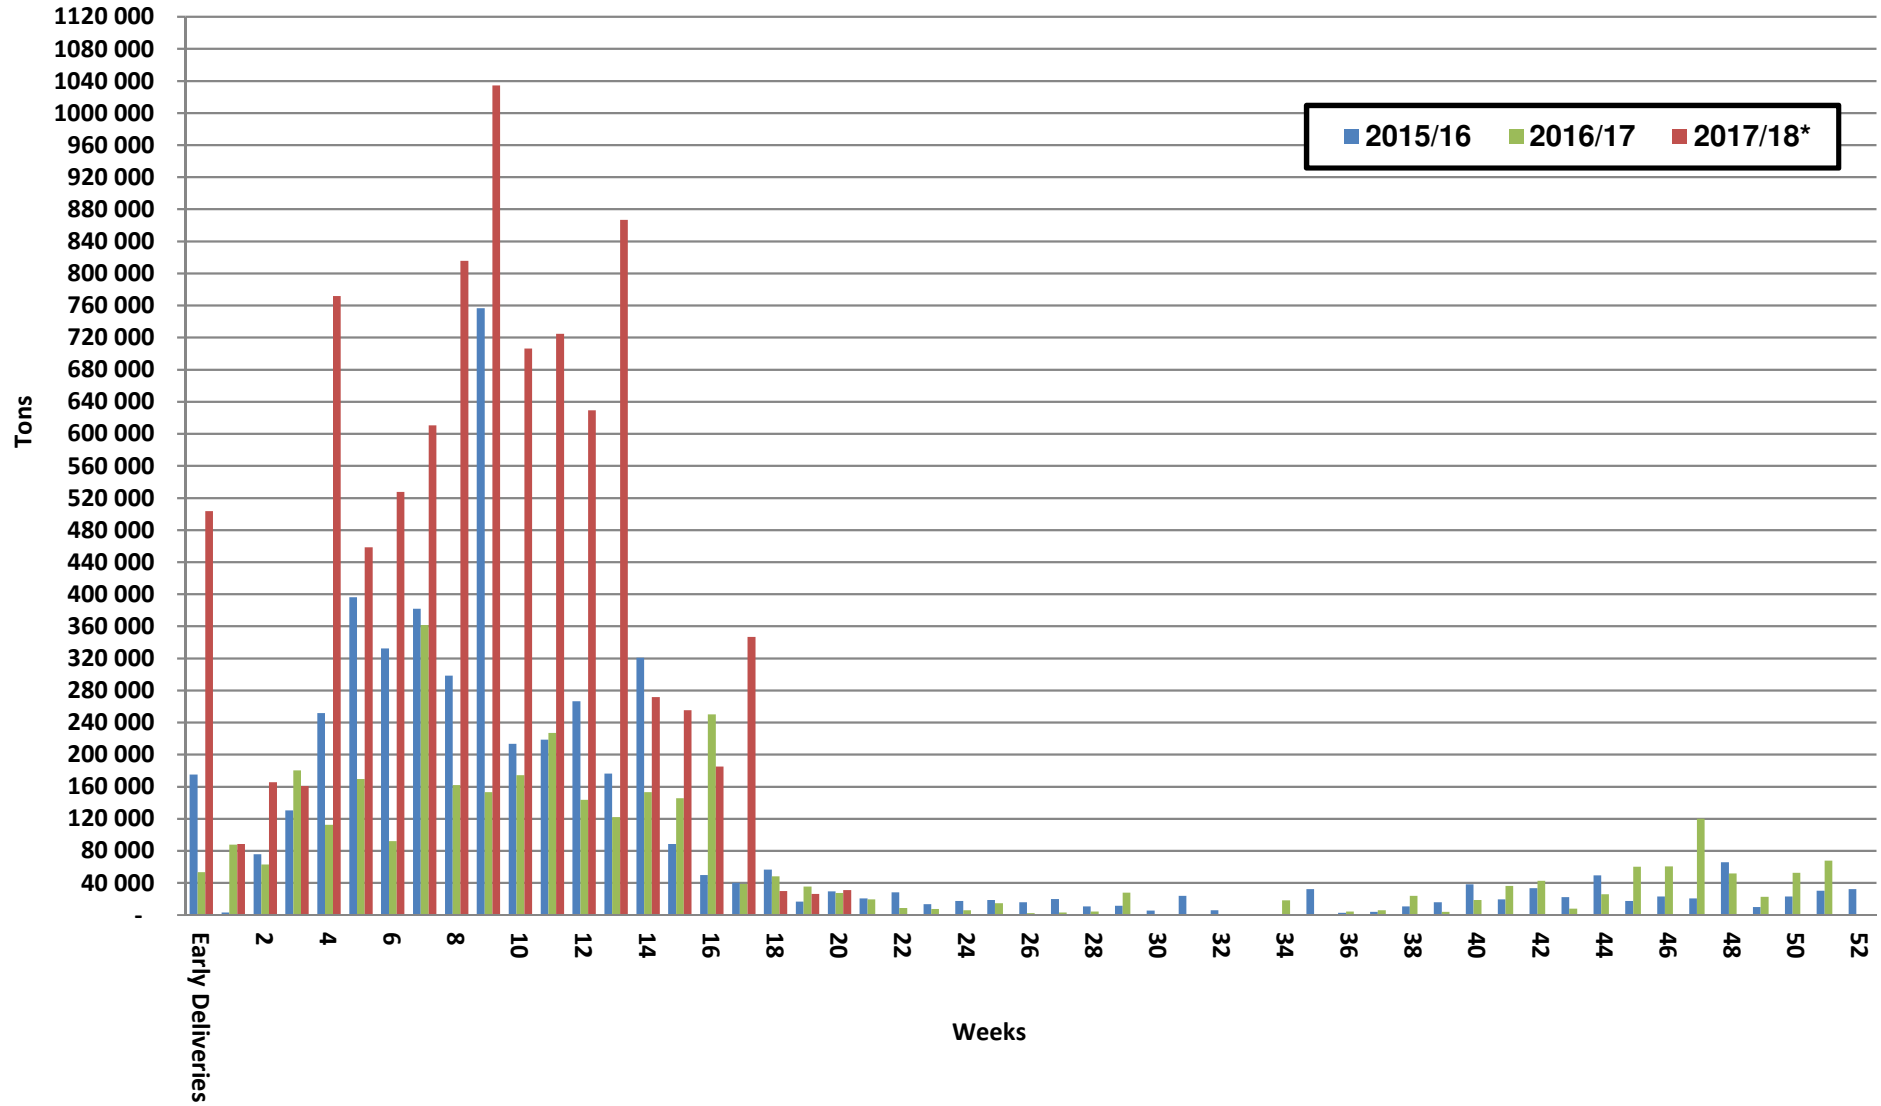

White Maize: Weekly producer deliveries

Yellow Maize: Weekly producer deliveries

Weeklikse mielielewerings (Bemarkingsjaar: Mei tot April 2017/18)

Weeklikse totale mielielewerings (Bemarkingsjaar: Mei tot April)

Weeklikse kumulatiewe mielielewerings (Bemarkingsjaar: Mei tot April)

Totale mielielewerings tot datum in vergelyking met vorige bemarkingsjare