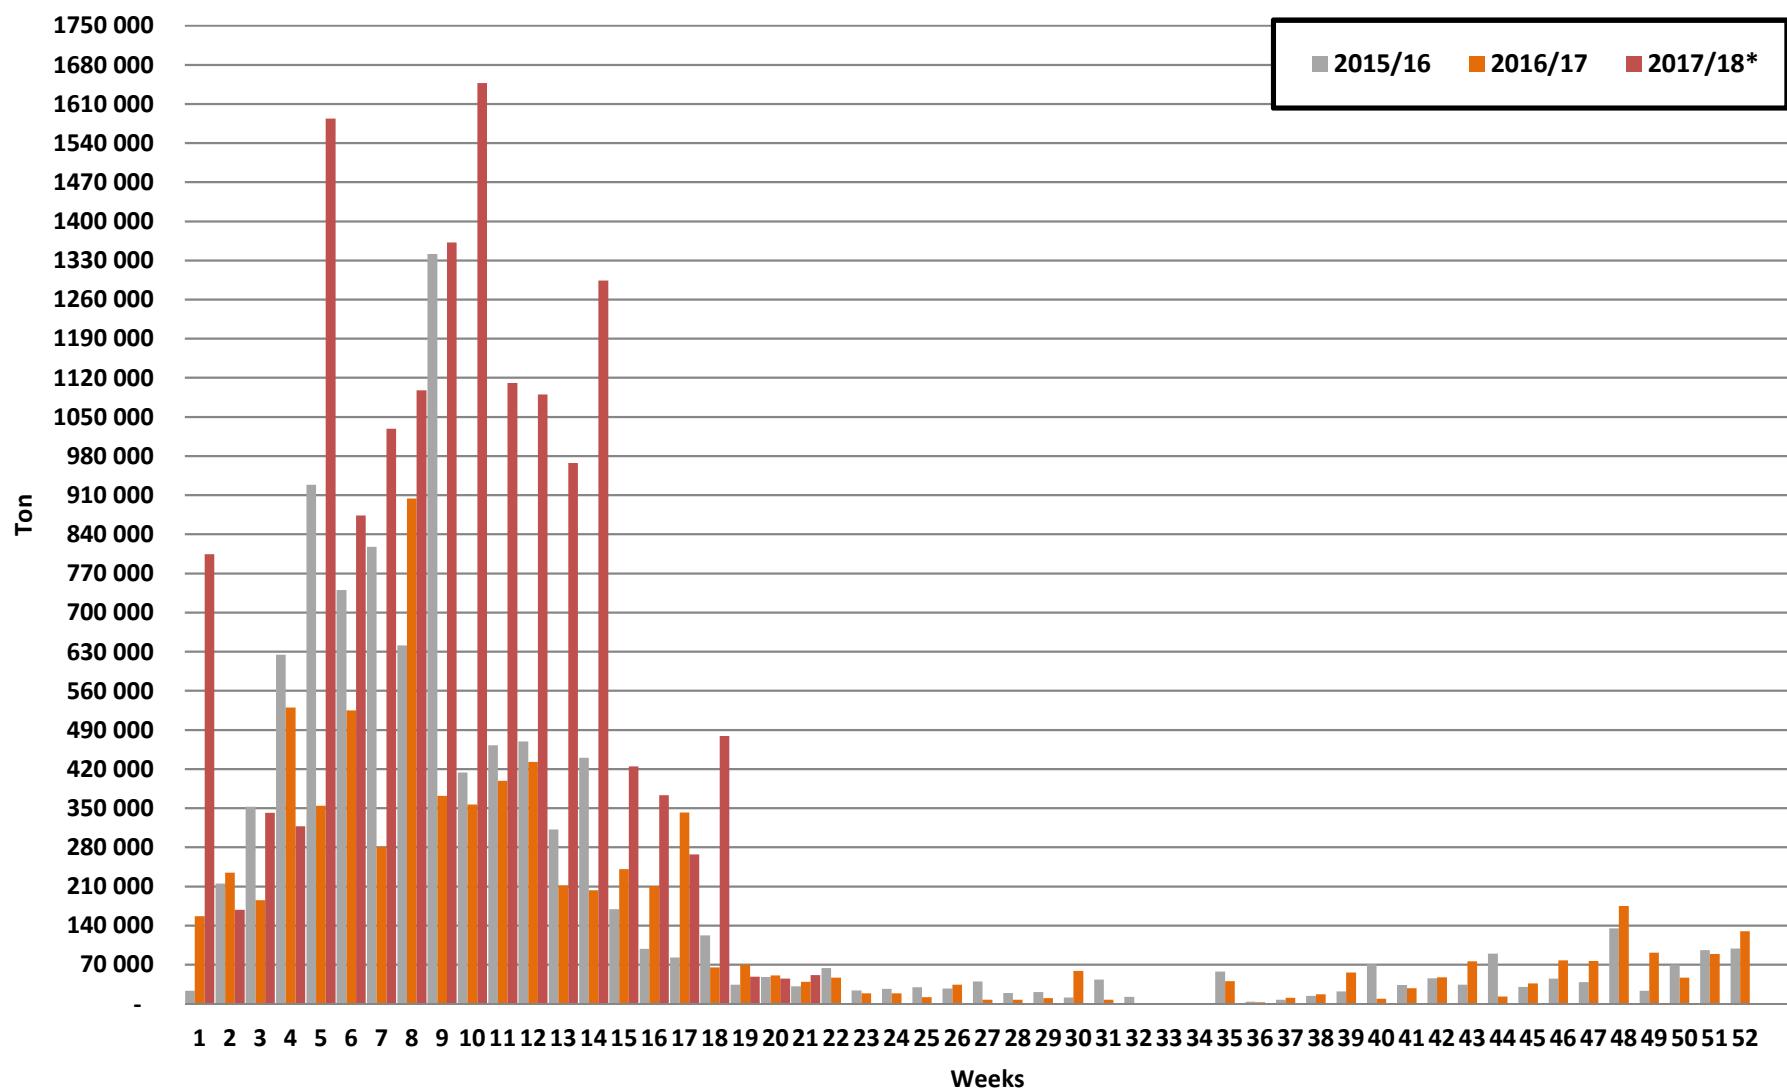

White Maize: Weekly producer deliveries

Yellow Maize: Weekly producer deliveries

Weeklikse mielielewerings (Bemarkingsjaar: Mei tot April 2017/18)

Weeklikse totale mielielewerings (Bemarkingsjaar: Mei tot April)

Weeklikse kumulatiewe mielielewerings (Bemarkingsjaar: Mei tot April)

Totale mielielewerings tot datum in vergelyking met vorige bemarkingsjare