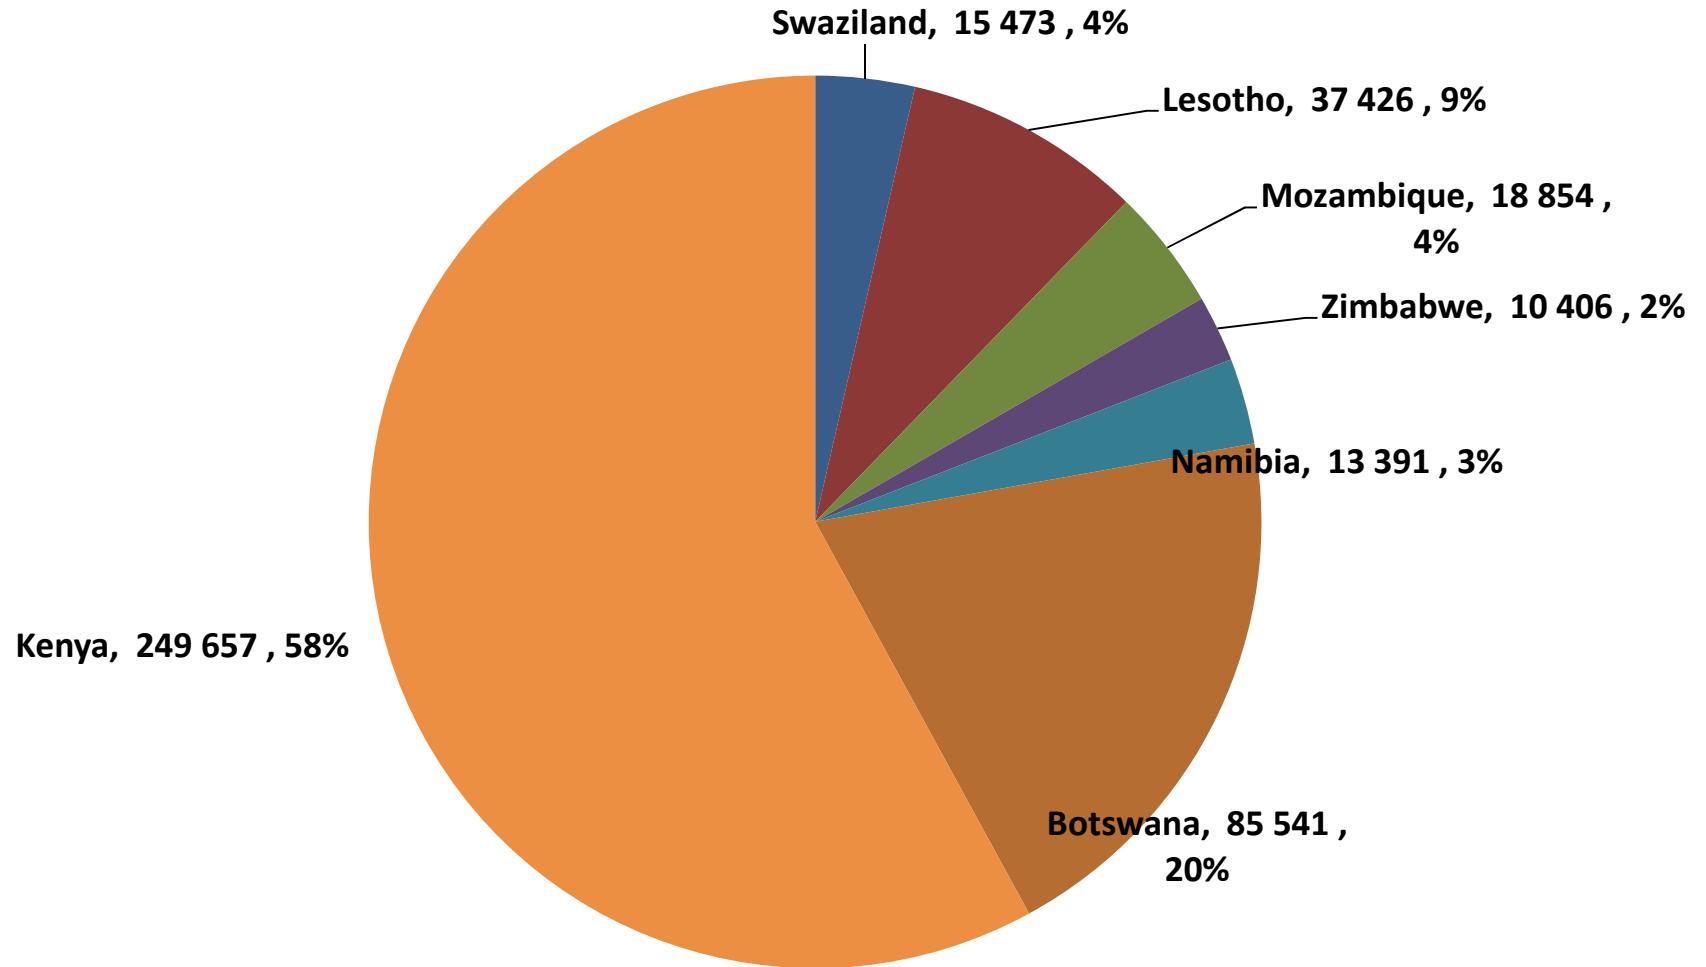

Yellow Maize Exports for 2017/18 (ton, %)

White Maize Exports for 2017/18 (ton, %)

RSA Weeklikse mielie-uitvoere
 RSA Weekly maize exports

Cumulative Exports of Yellow Maize for 2017/18

■ SAGIS: WEEKLIKSE INVOERE EN UITVOERE 2017/18 Bemaringseisoen

◆ SAGIS: WEEKLIKSE INVOERE EN UITVOERE 2016/17 Bemaringseisoen

Cumulative Exports of White Maize for 2017/18

■ SAGIS: WEEKLIJSE INVOERE EN UITVOERE 2016/17 BemarKingseizoen

◆ SAGIS: WEEKLIJSE INVOERE EN UITVOERE 2017/18 BemarKingseizoen