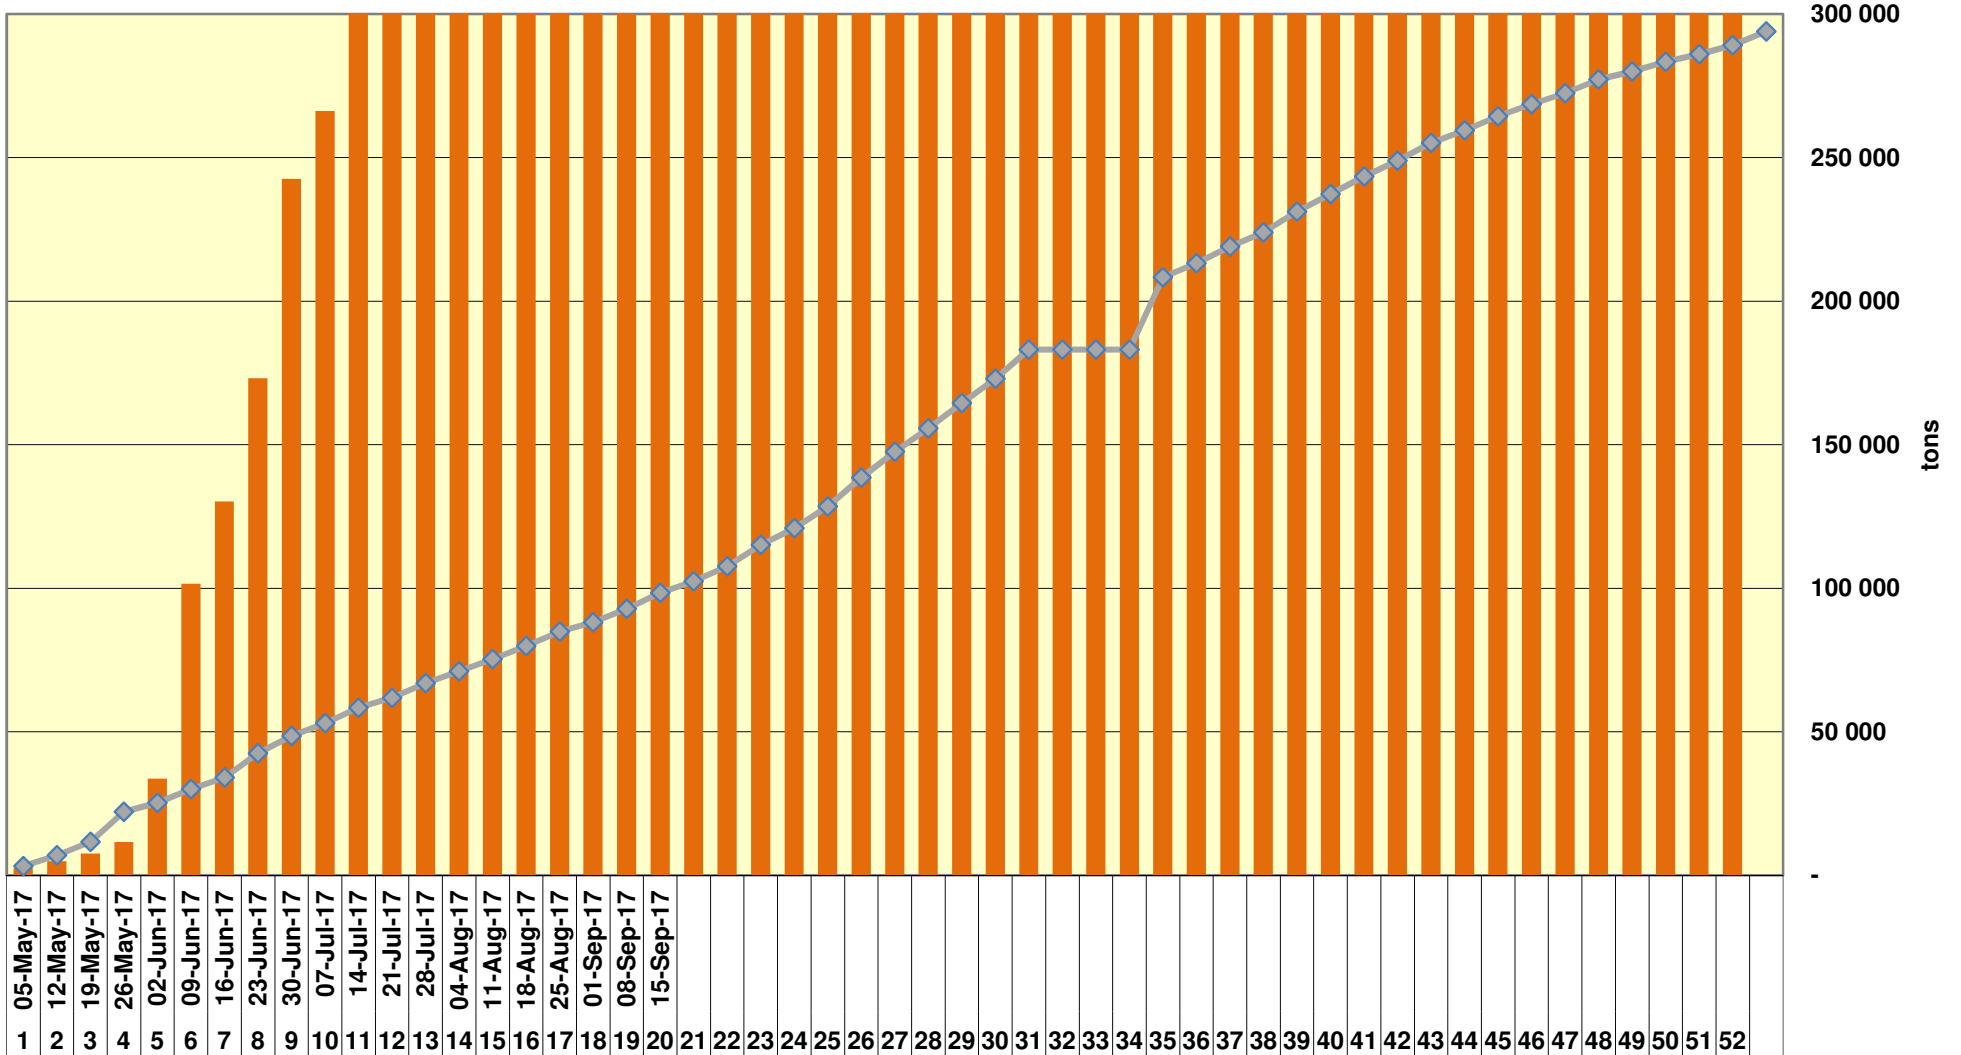

Yellow Maize Exports for 2017/18 (ton, %)

White Maize Exports for 2017/18 (ton, %)

RSA Weeklikse mielie-uitvoere
 RSA Weekly maize exports

Cumulative Exports of Yellow Maize for 2017/18

■ SAGIS: WEEKLIKSE INVOERE EN UITVOERE 2017/18 Bemaringseisoen

◆ SAGIS: WEEKLIKSE INVOERE EN UITVOERE 2016/17 Bemaringseisoen

Cumulative Exports of White Maize for 2017/18

■ SAGIS: WEEKLIJSE INVOERE EN UITVOERE 2016/17 BemarKingseizoen

◆ SAGIS: WEEKLIJSE INVOERE EN UITVOERE 2017/18 BemarKingseizoen