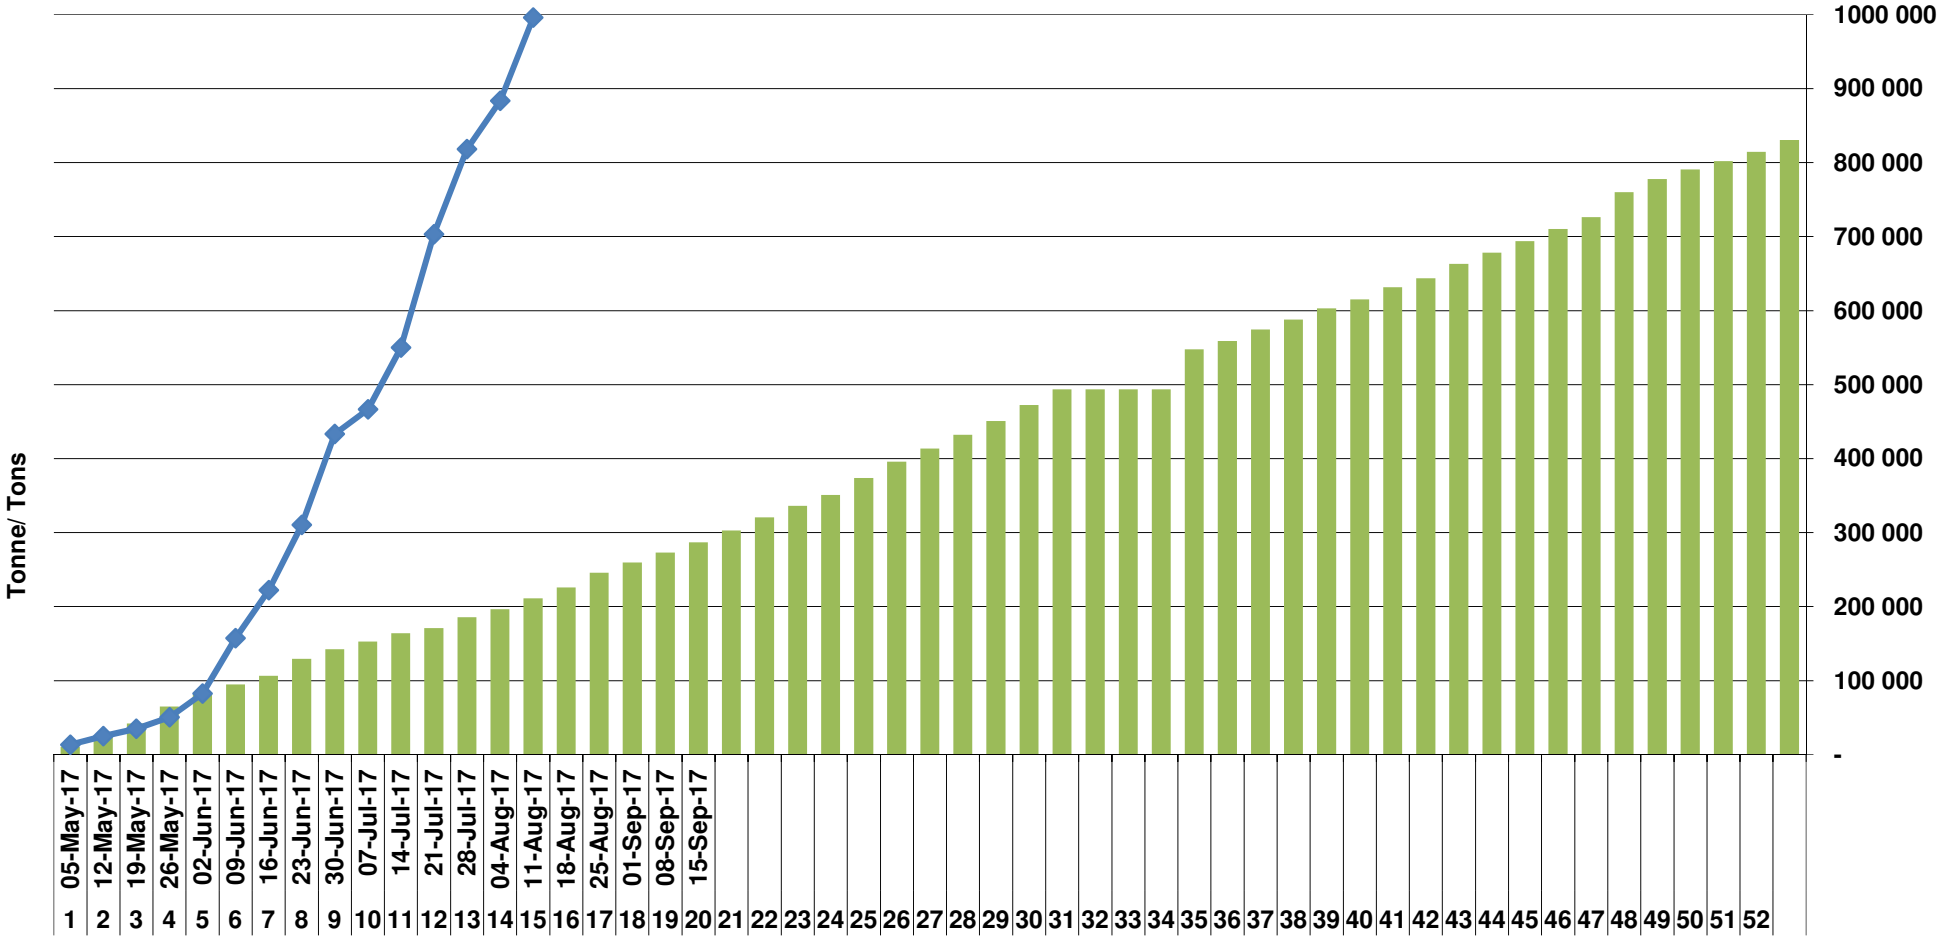

◆ SAGIS: WEEKLIKSE INVOERE EN UITVOERE 2016/17 Bemaringseisoen

Cumulative Exports of White Maize for 2017/18

■ SAGIS: WEEKLIJSE INVOERE EN UITVOERE 2016/17 BemarKingseizoen

◆ SAGIS: WEEKLIJSE INVOERE EN UITVOERE 2017/18 BemarKingseizoen

Cumulative Exports of Maize for 2017/18

SAGIS: WEEKLIJSE INVOERE EN UITVOERE 2016/17 BemarKingseisoen

SAGIS: WEEKLIJSE INVOERE EN UITVOERE 2017/18 BemarKingseisoen

Cumulative Exports of Maize 2017/18 Bemarkingseisoen/ Marketing season