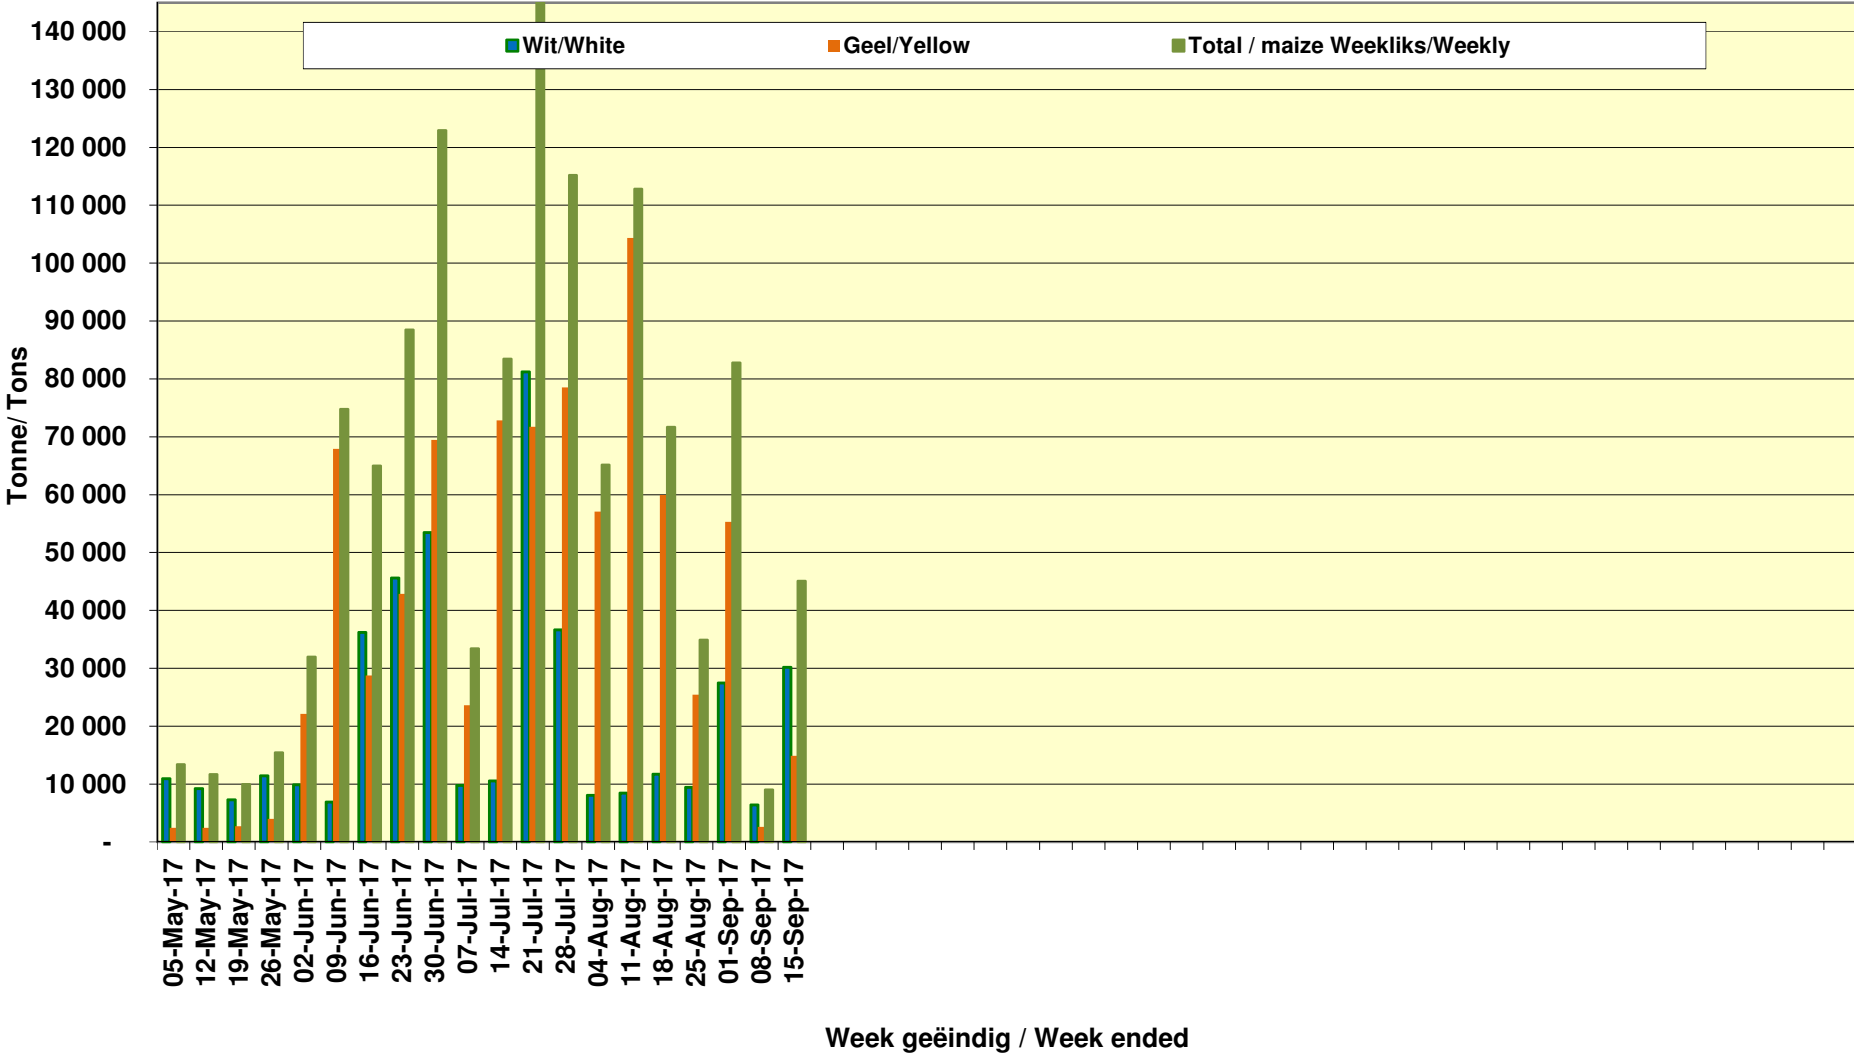

Yellow Maize Exports for 2017/18 (ton, %)

White Maize Exports for 2017/18 (ton, %)

RSA Weeklikse mielie-uitvoere
 RSA Weekly maize exports

Cumulative Exports of Yellow Maize for 2017/18

■ SAGIS: WEEKLIKSE INVOERE EN UITVOERE 2017/18 Bemaringseisoen

◆ SAGIS: WEEKLIKSE INVOERE EN UITVOERE 2016/17 Bemaringseisoen

Cumulative Exports of White Maize for 2017/18

■ SAGIS: WEEKLIJSE INVOERE EN UITVOERE 2016/17 BemarKingseizoen

◆ SAGIS: WEEKLIJSE INVOERE EN UITVOERE 2017/18 BemarKingseizoen