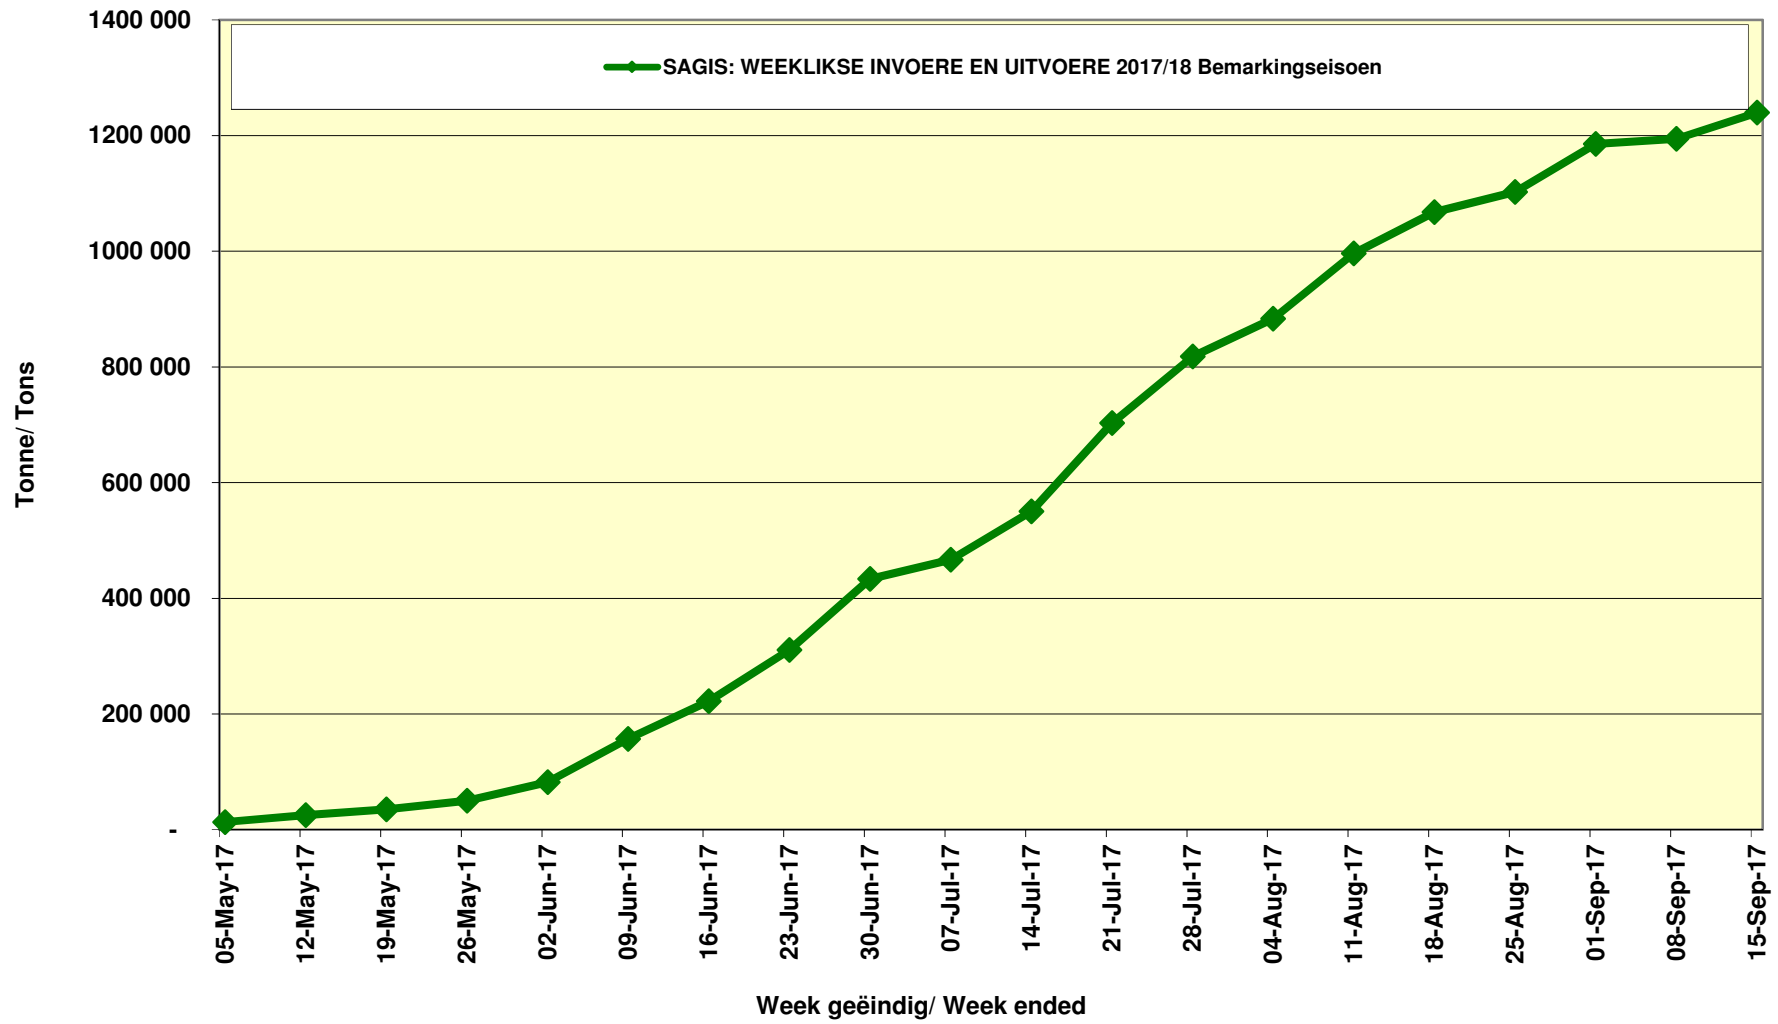

◆ SAGIS: WEEKLIKSE INVOERE EN UITVOERE 2016/17 Bemaringseisoen

Cumulative Exports of White Maize for 2017/18

■ SAGIS: WEEKLIJSE INVOERE EN UITVOERE 2016/17 BemarKingseizoen

◆ SAGIS: WEEKLIJSE INVOERE EN UITVOERE 2017/18 BemarKingseizoen

Cumulative Exports of Maize for 2017/18

SAGIS: WEEKLIJSE INVOERE EN UITVOERE 2016/17 BemarKingseisoen

SAGIS: WEEKLIJSE INVOERE EN UITVOERE 2017/18 BemarKingseisoen

Cumulative Exports of Maize 2017/18 Bemarkingseisoen/ Marketing season