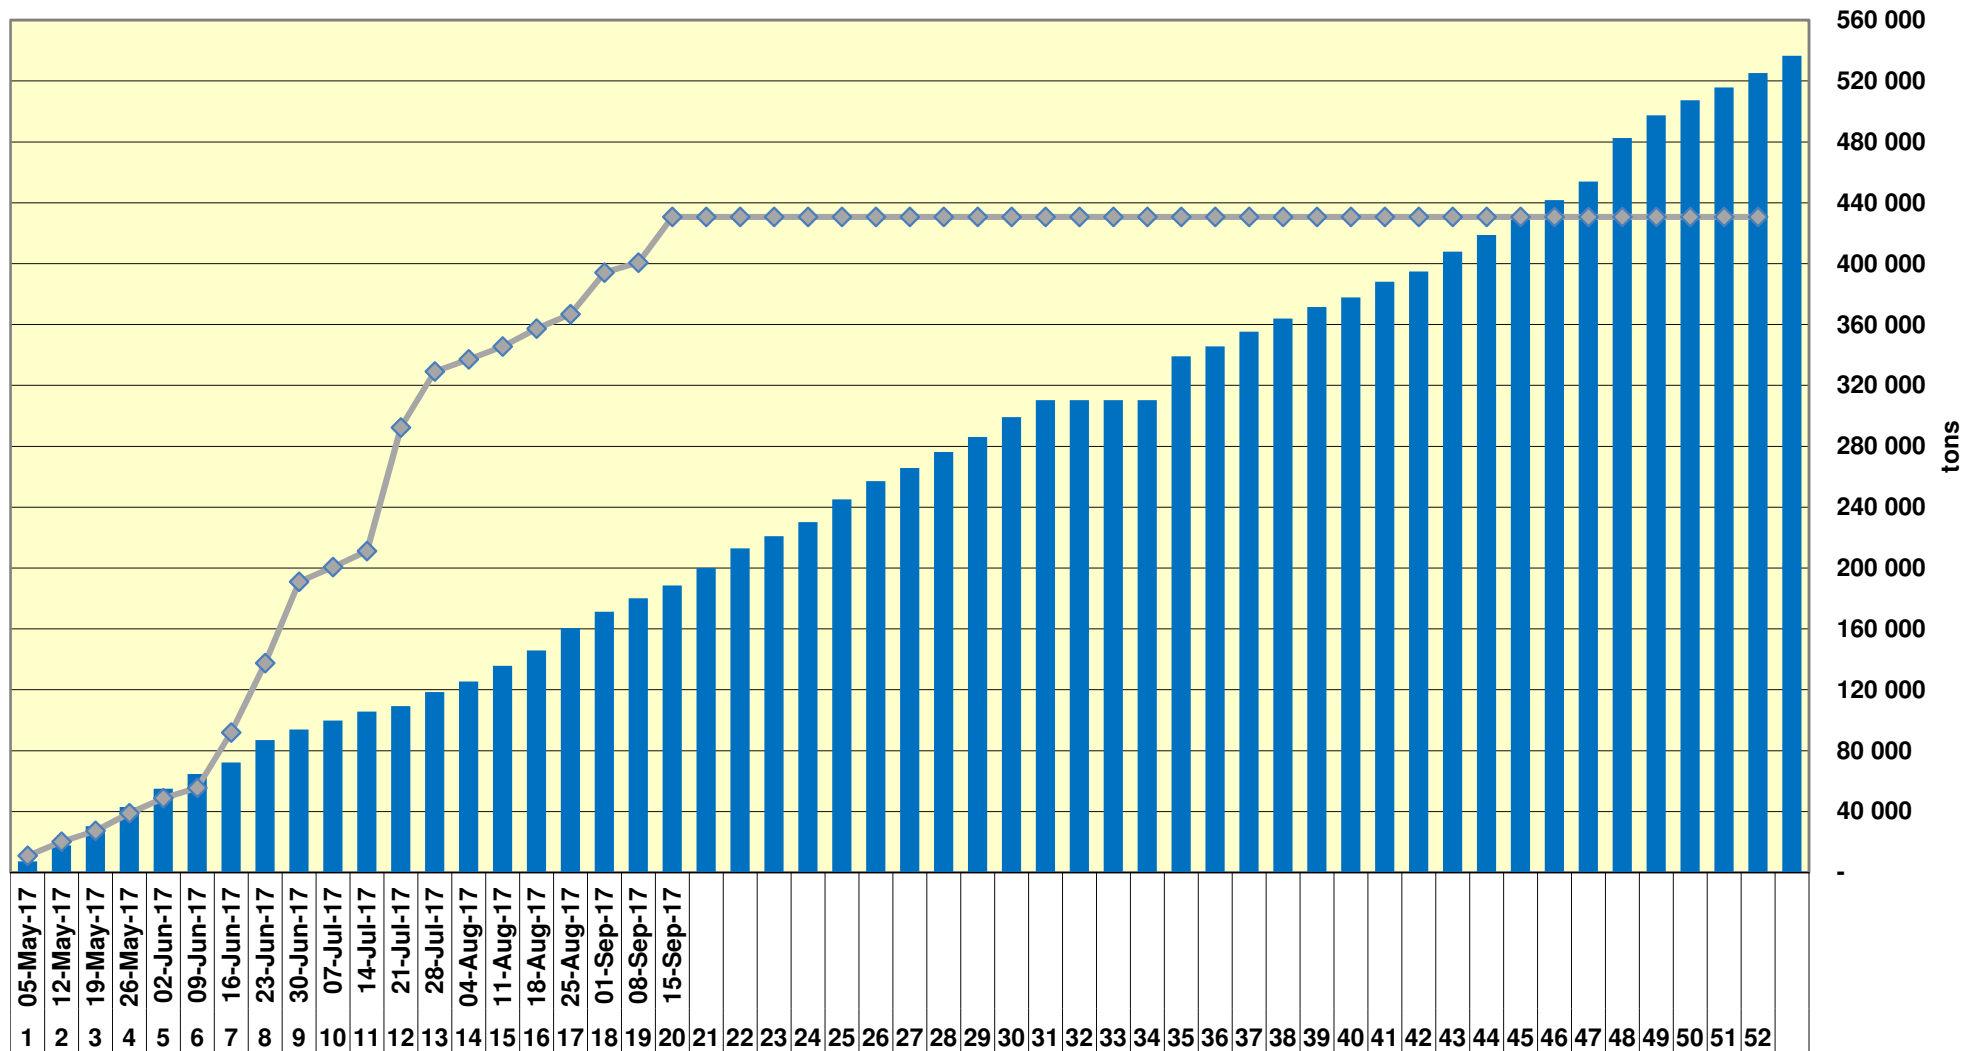

Yellow Maize Exports for 2017/18 (ton, %)

White Maize Exports for 2017/18 (ton, %)

RSA Weeklikse mielie-uitvoere
 RSA Weekly maize exports

Cumulative Exports of Yellow Maize for 2017/18

■ SAGIS: WEEKLIKSE INVOERE EN UITVOERE 2017/18 Bemaringseisoen

◆ SAGIS: WEEKLIKSE INVOERE EN UITVOERE 2016/17 Bemaringseisoen

Cumulative Exports of White Maize for 2017/18

■ SAGIS: WEEKLIJSE INVOERE EN UITVOERE 2016/17 BemarKingseizoen

◆ SAGIS: WEEKLIJSE INVOERE EN UITVOERE 2017/18 BemarKingseizoen