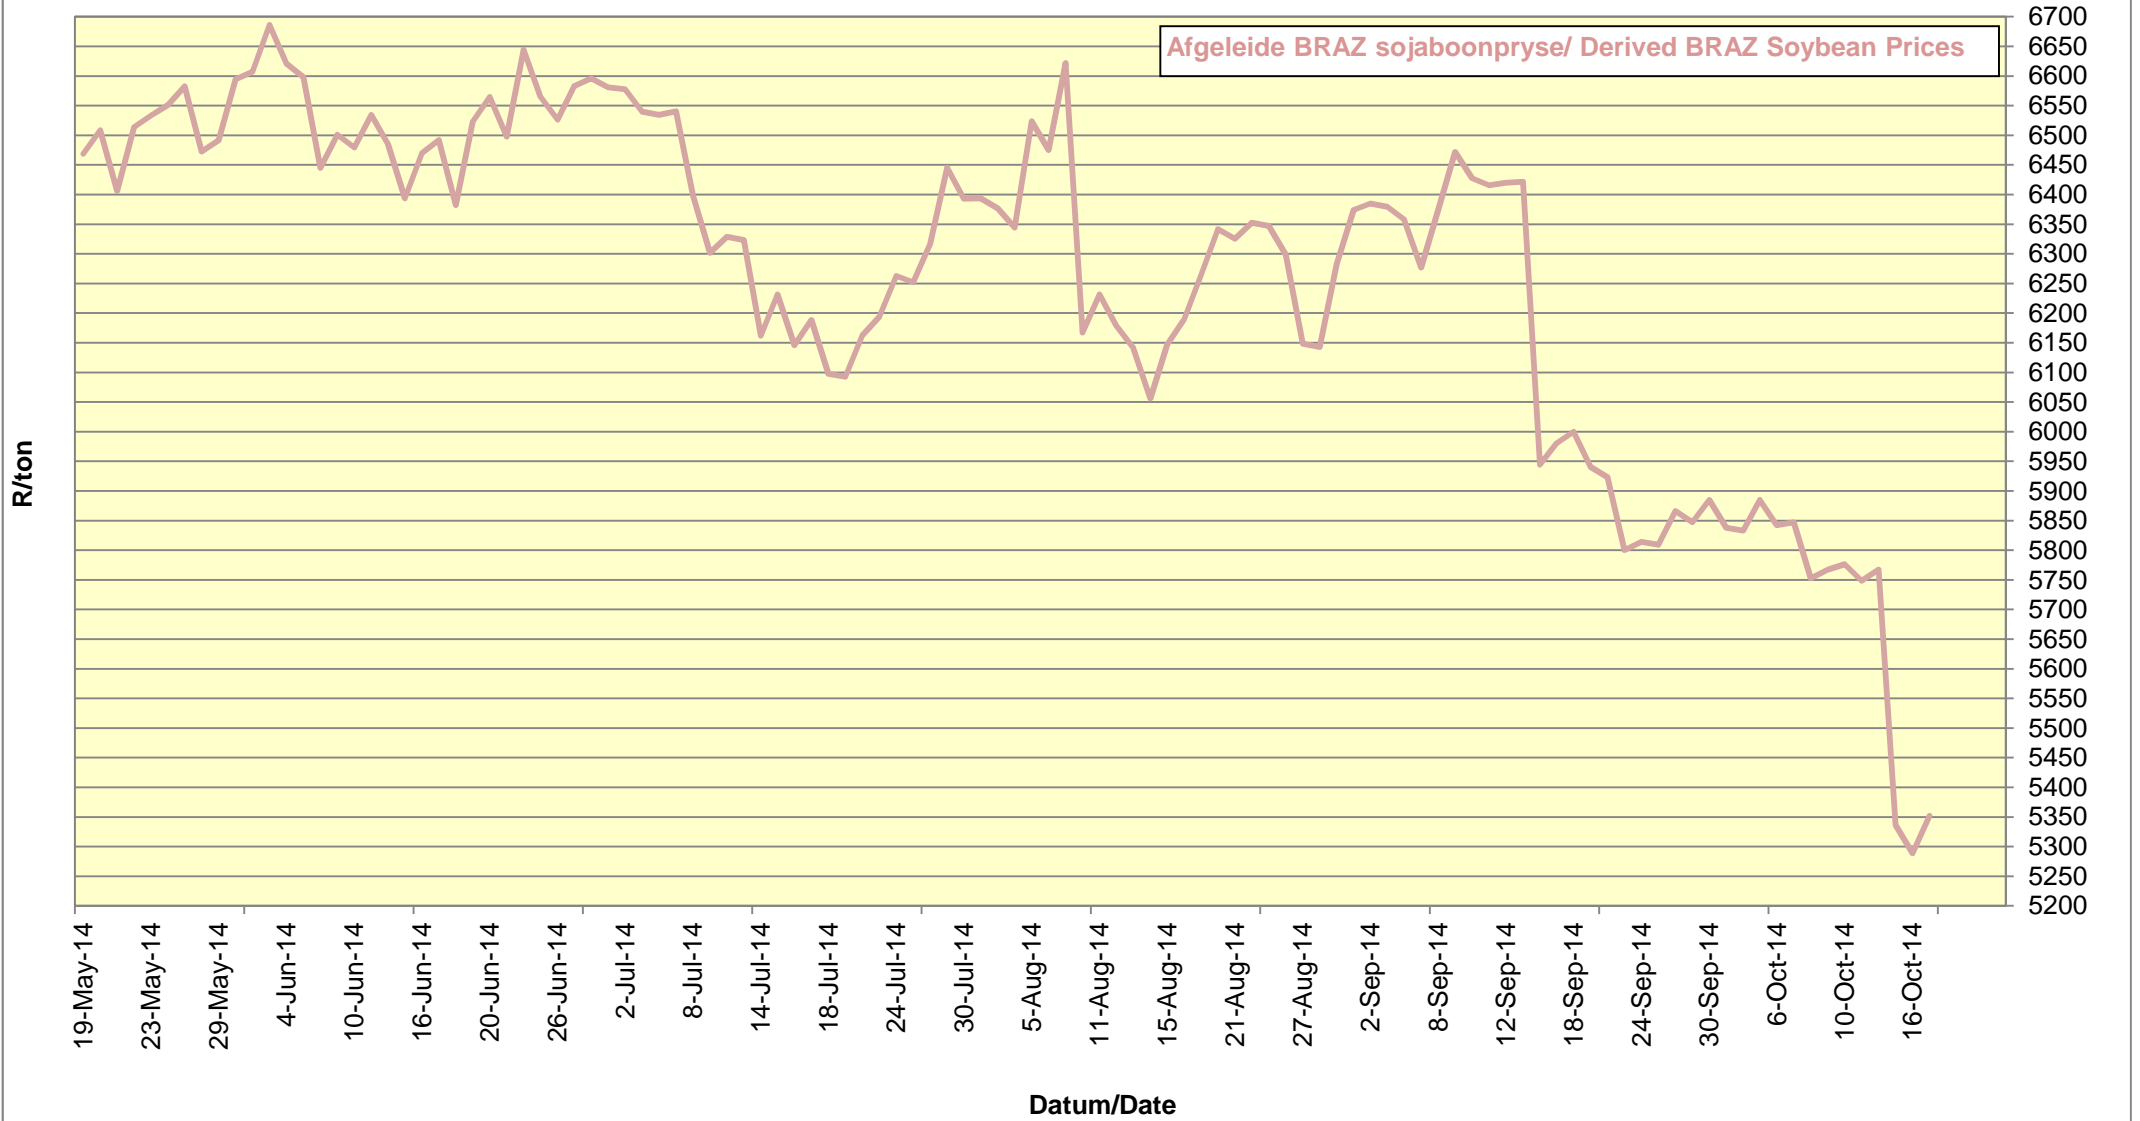

PRYSE VAN SOJABONE GELEWER IN RANDFONTEIN PRICES OF SOYBEANS DELIVERED IN RANDFONTEIN