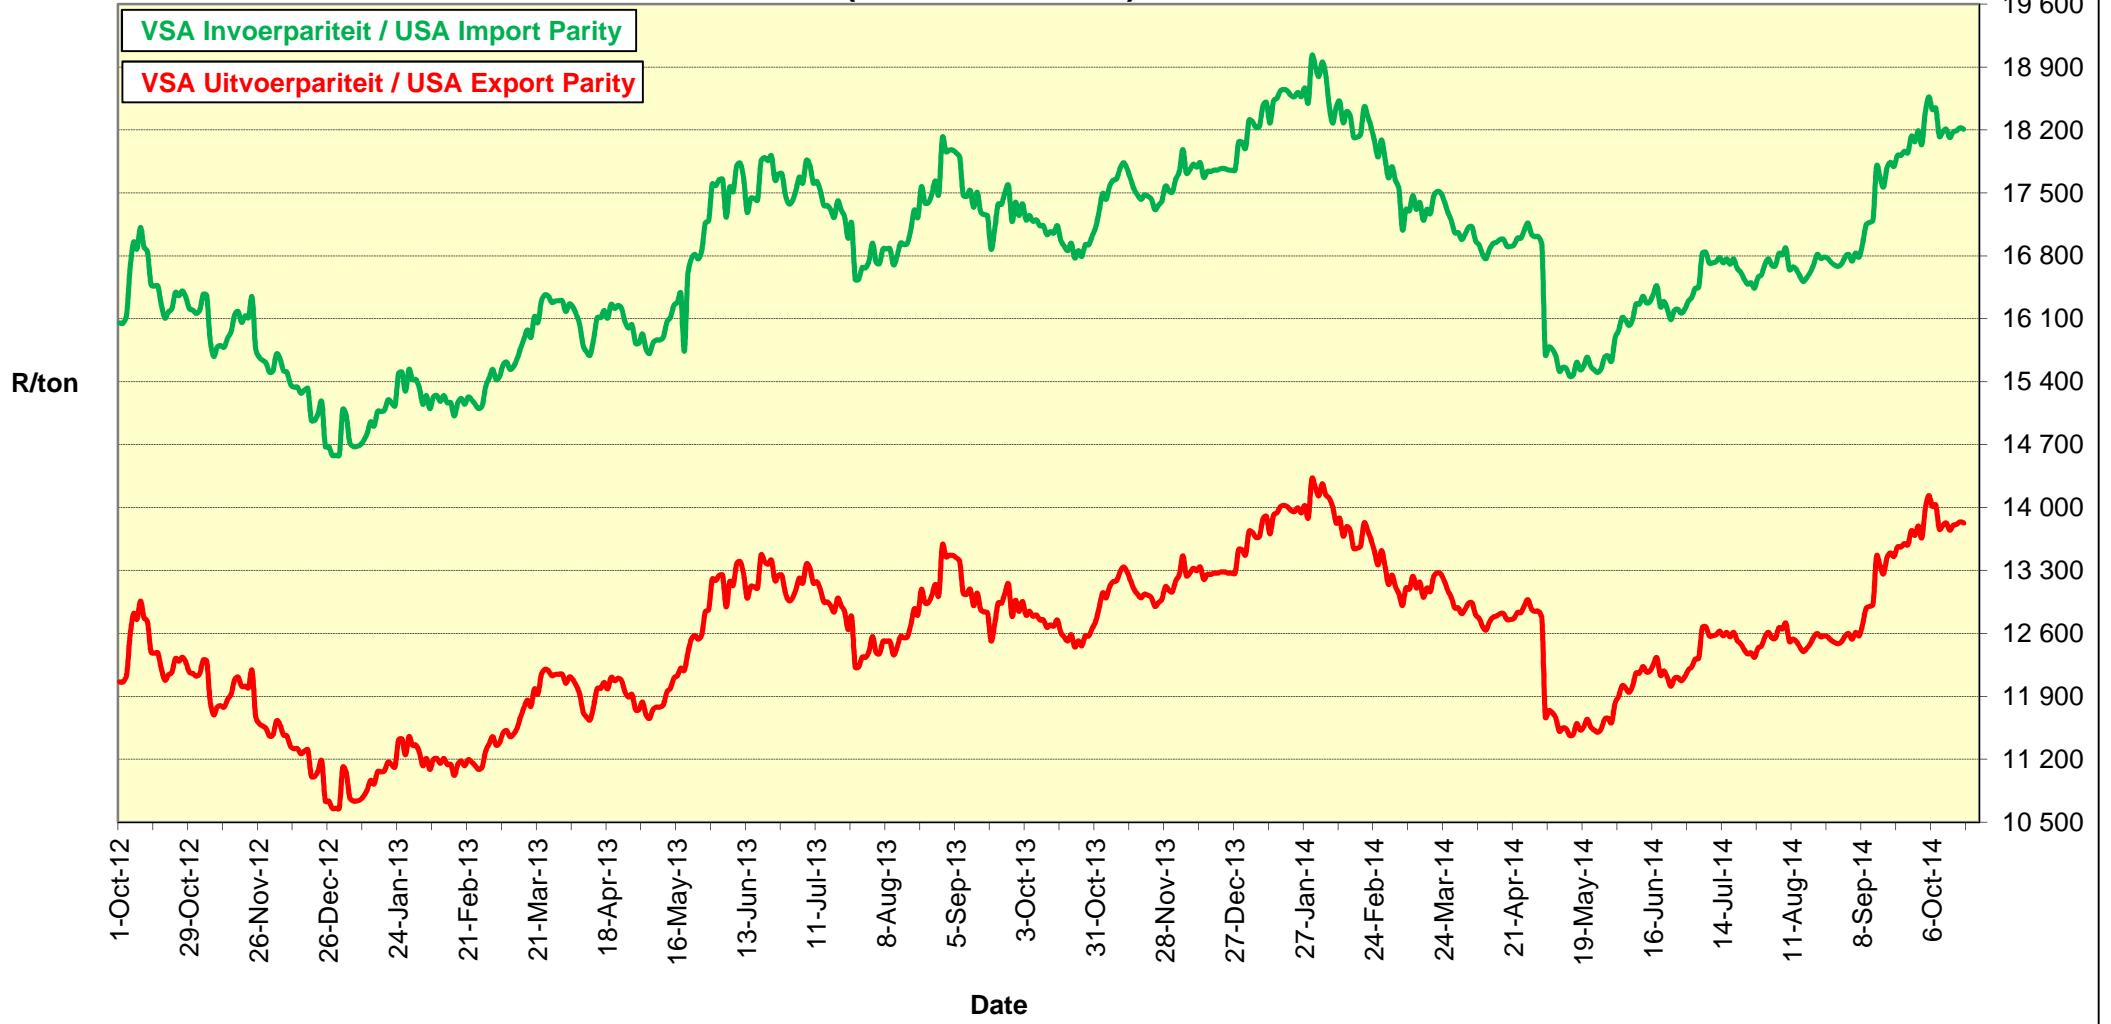

**PRYSE VAN UITGEDOP EN GESORTEERDE VSA KEURGRAAD GRONDBONE MET 'N
PITGROOTTE VAN 40/50 pitgrootte (RANDFONTEIN)
PRICES OF PROCESSED AND GRADED USA CHOICE GRADE GROUNDNUTS (40/50)
(RANDFONTEIN)**

**PRYSE VAN UITGEDOP EN GESORTEERDE ARGENTYNSE KEURGRAADGRONDBONE MET 'N
PITGROOTTE VAN 40/50 (RANDFONTEIN)
PRICES OF PROCESSED AND GRADED ARGENTINEAN CHOICE GRADE GROUNDNUTS
(40/50) (RANDFONTEIN)**