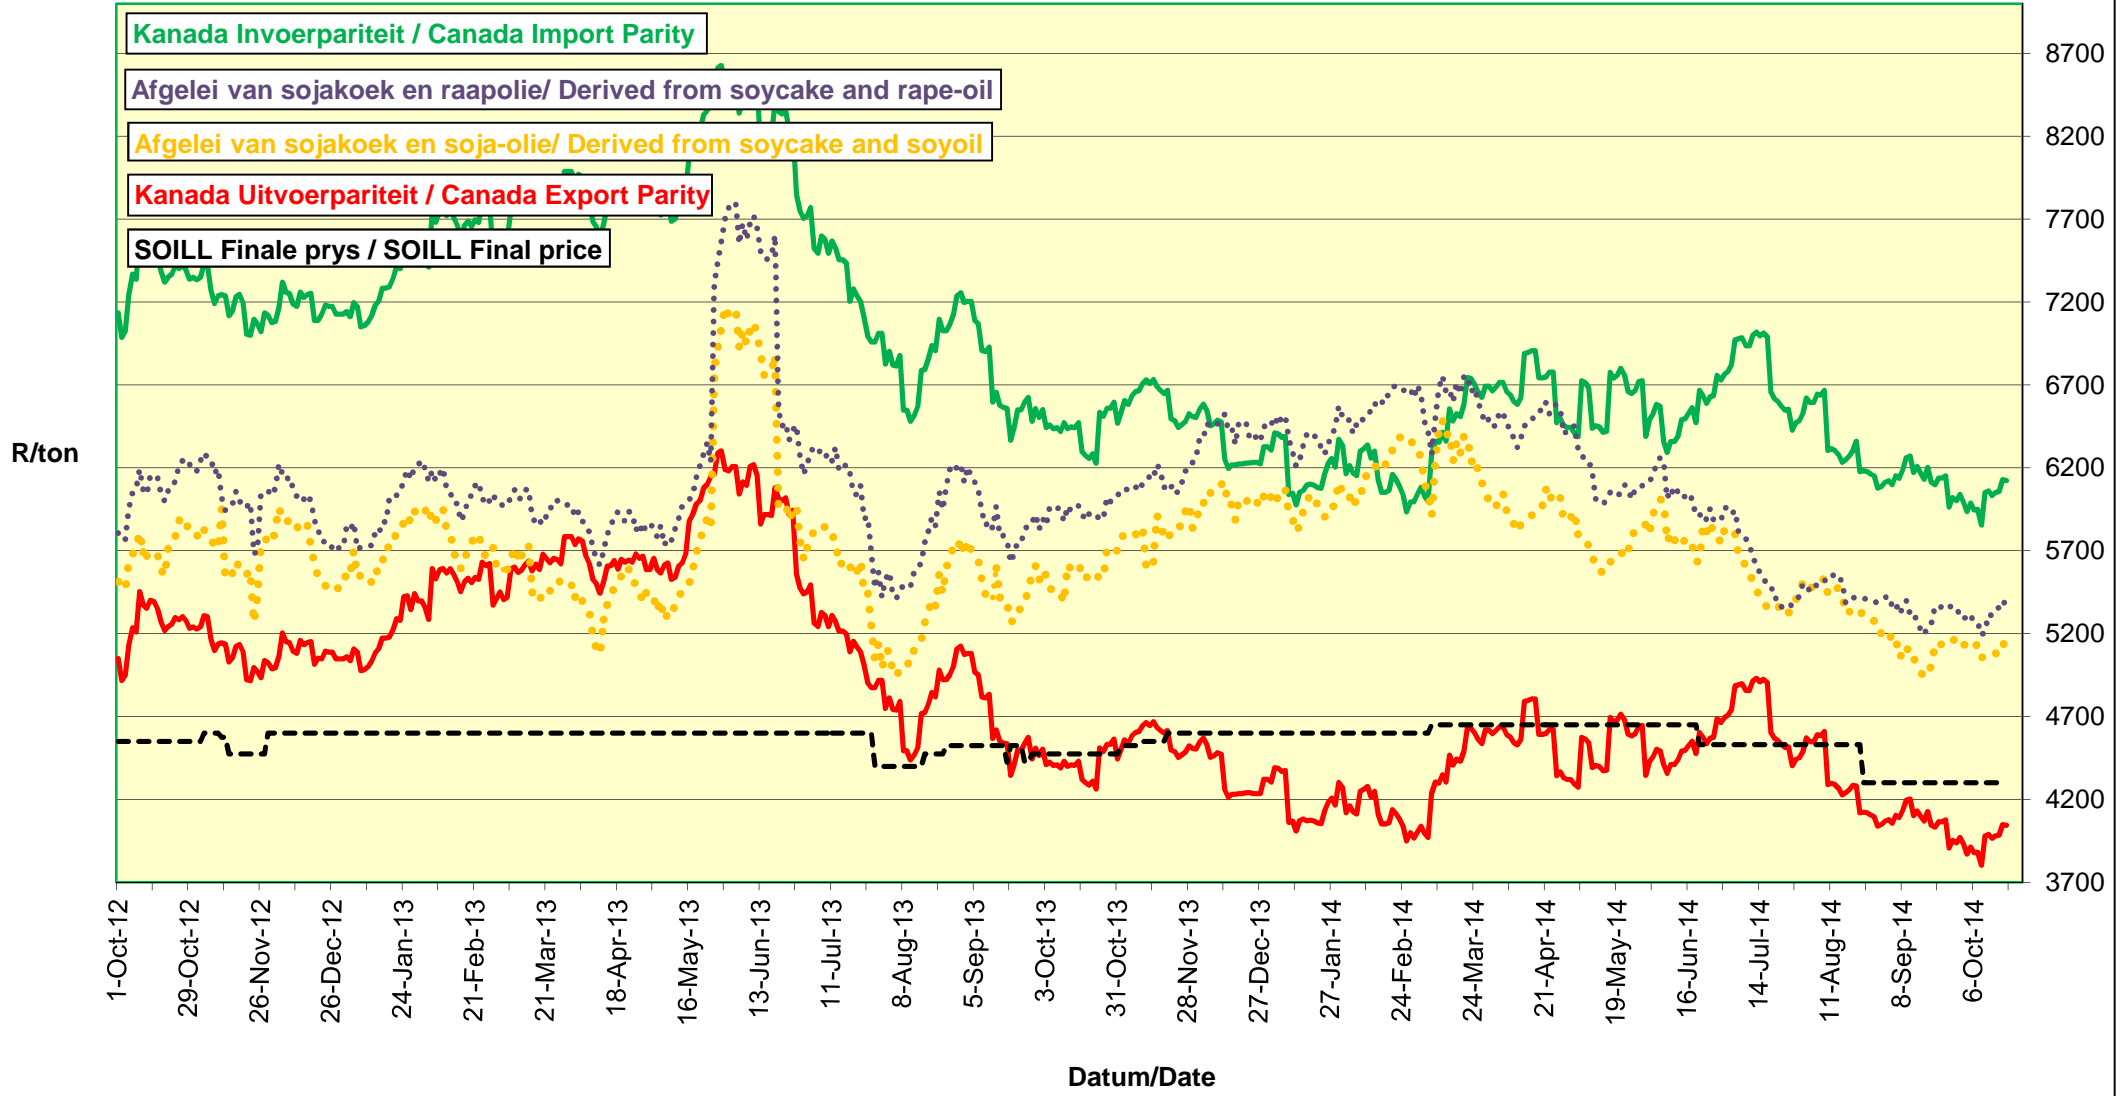

**PRYSE VAN UITGEDOP EN GESORTEERDE VSA KEURGRAAD GRONDBONE MET 'N
PITGROOTTE VAN 40/50 pitgrootte (RANDFONTEIN)
PRICES OF PROCESSED AND GRADED USA CHOICE GRADE GROUNDNUTS (40/50)
(RANDFONTEIN)**

**PRYSE VAN UITGEDOP EN GESORTEERDE ARGENTYNSE KEURGRAADGRONDBONE MET 'N
PITGROOTTE VAN 40/50 (RANDFONTEIN)
PRICES OF PROCESSED AND GRADED ARGENTINEAN CHOICE GRADE GROUNDNUTS
(40/50) (RANDFONTEIN)**