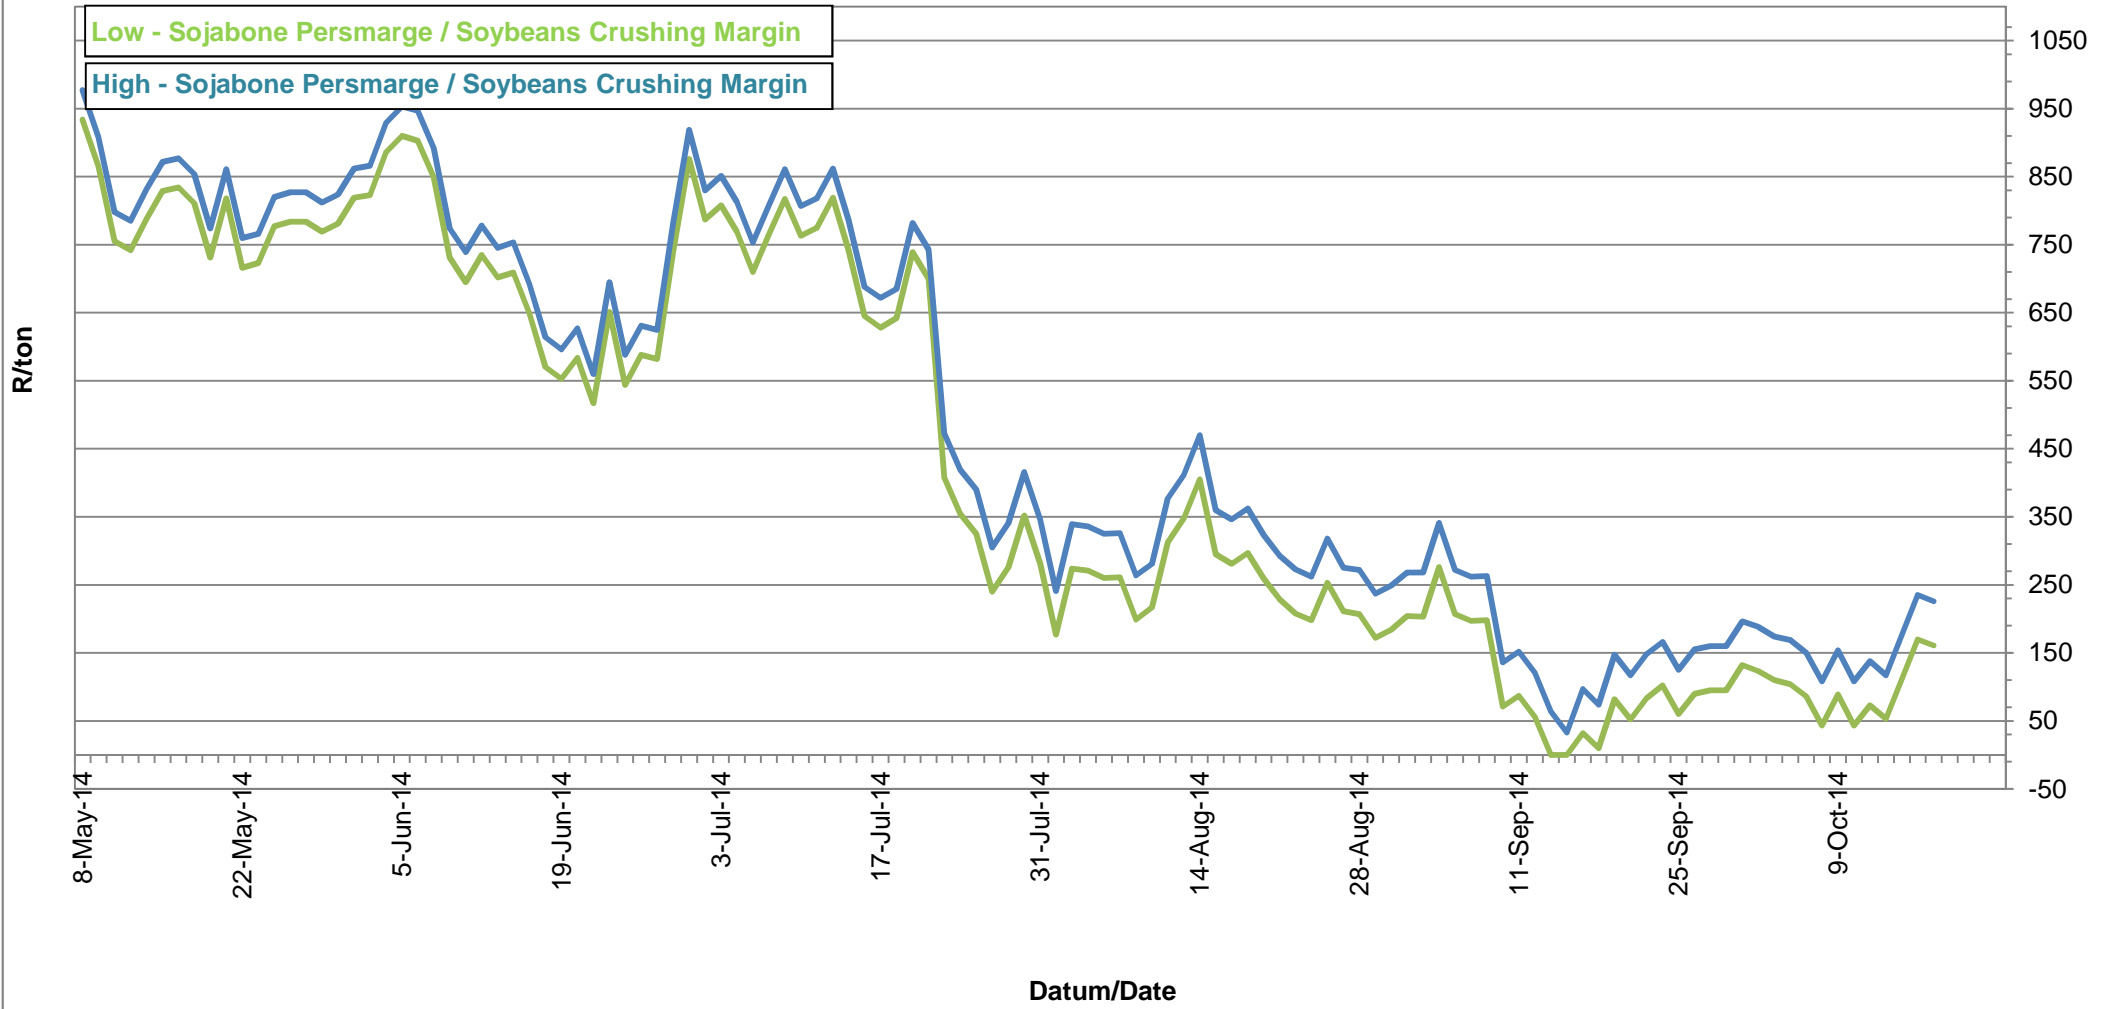

PRYSE VAN SOJABONE GELEWER IN RANDFONTEIN PRICES OF SOYBEANS DELIVERED IN RANDFONTEIN