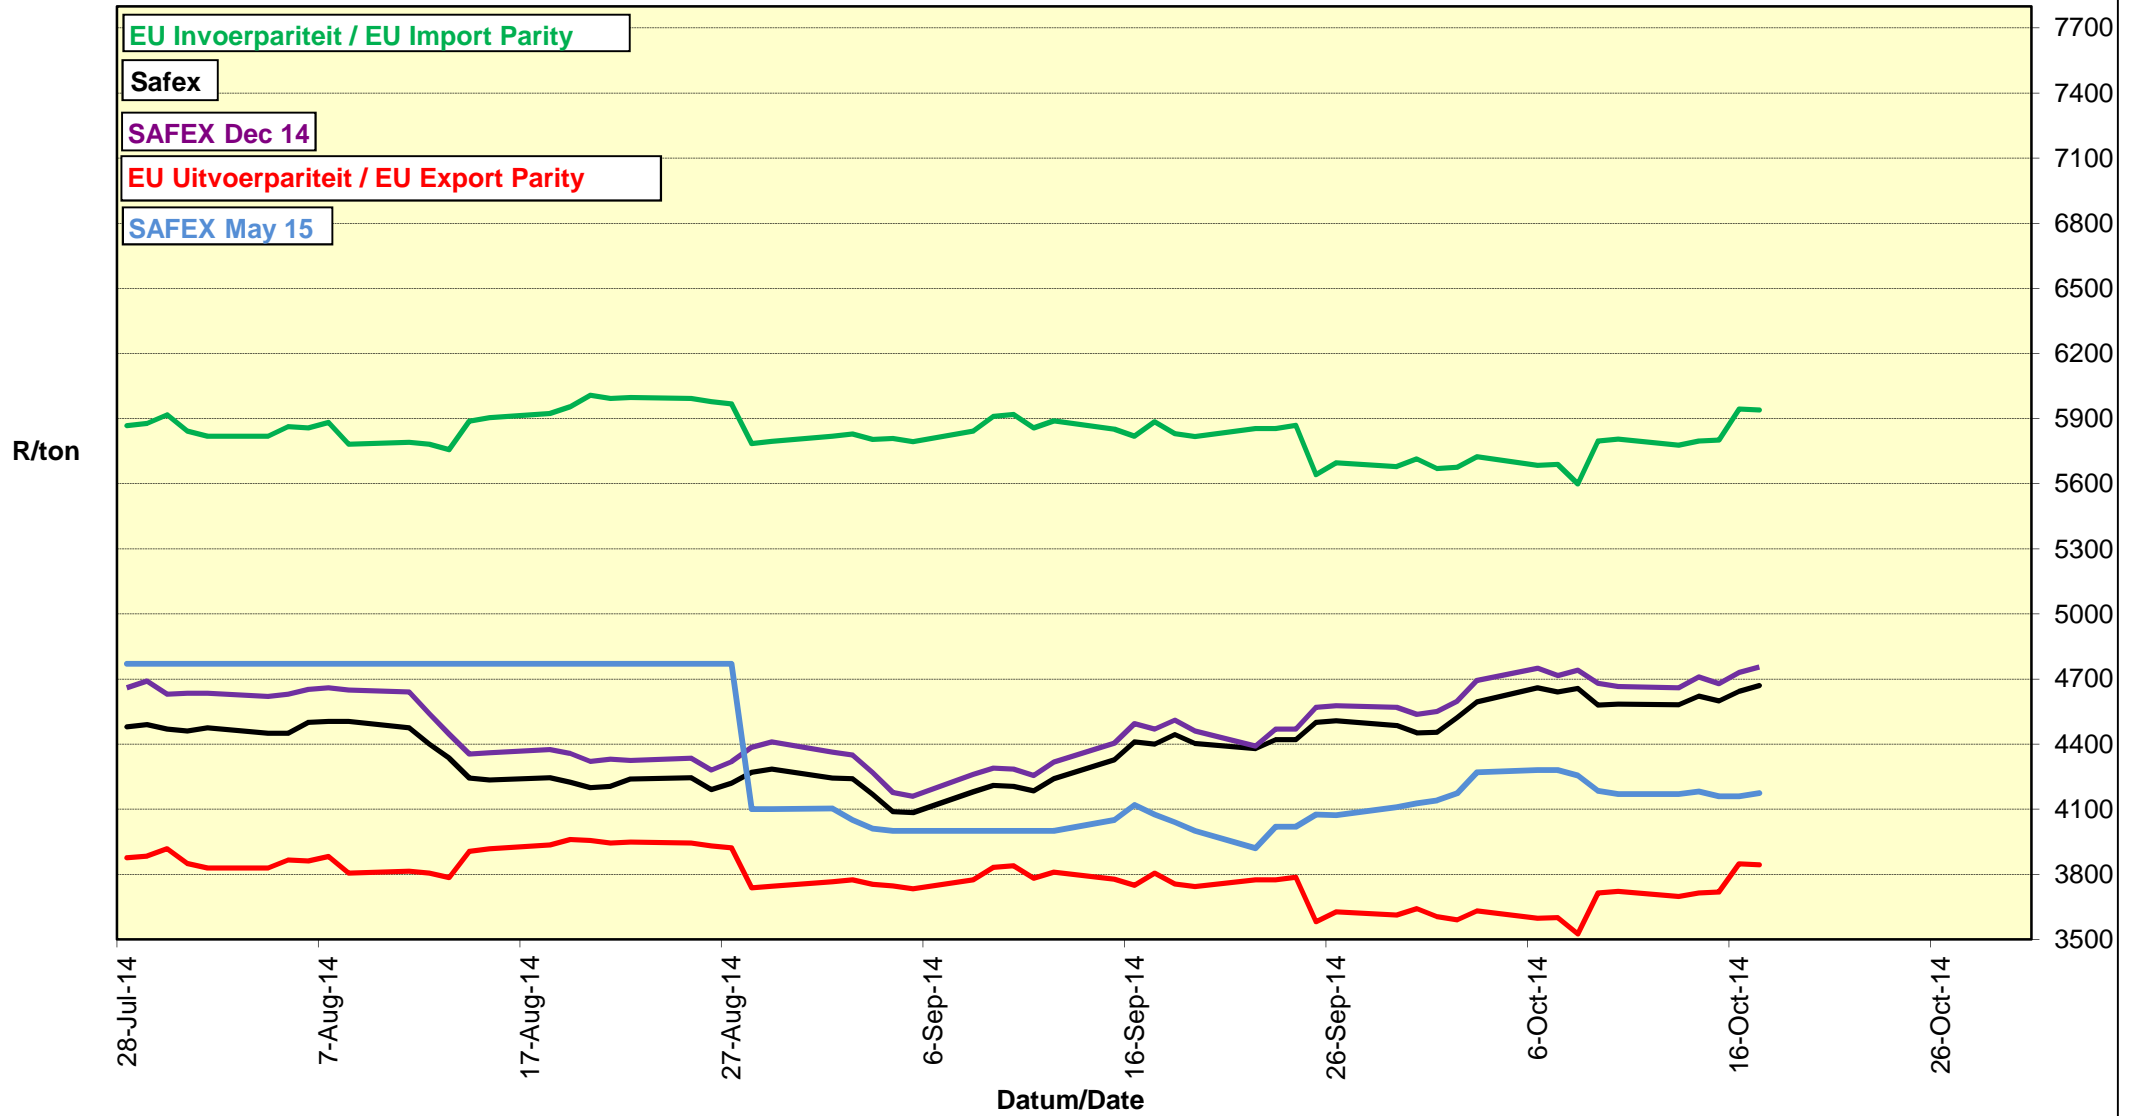

PRYSE VAN EU SONNEBLOMSAAD GELEWER IN RANDFONTEIN PRICES OF EU SUNFLOWER SEED DELIVERED IN RANDFONTEIN