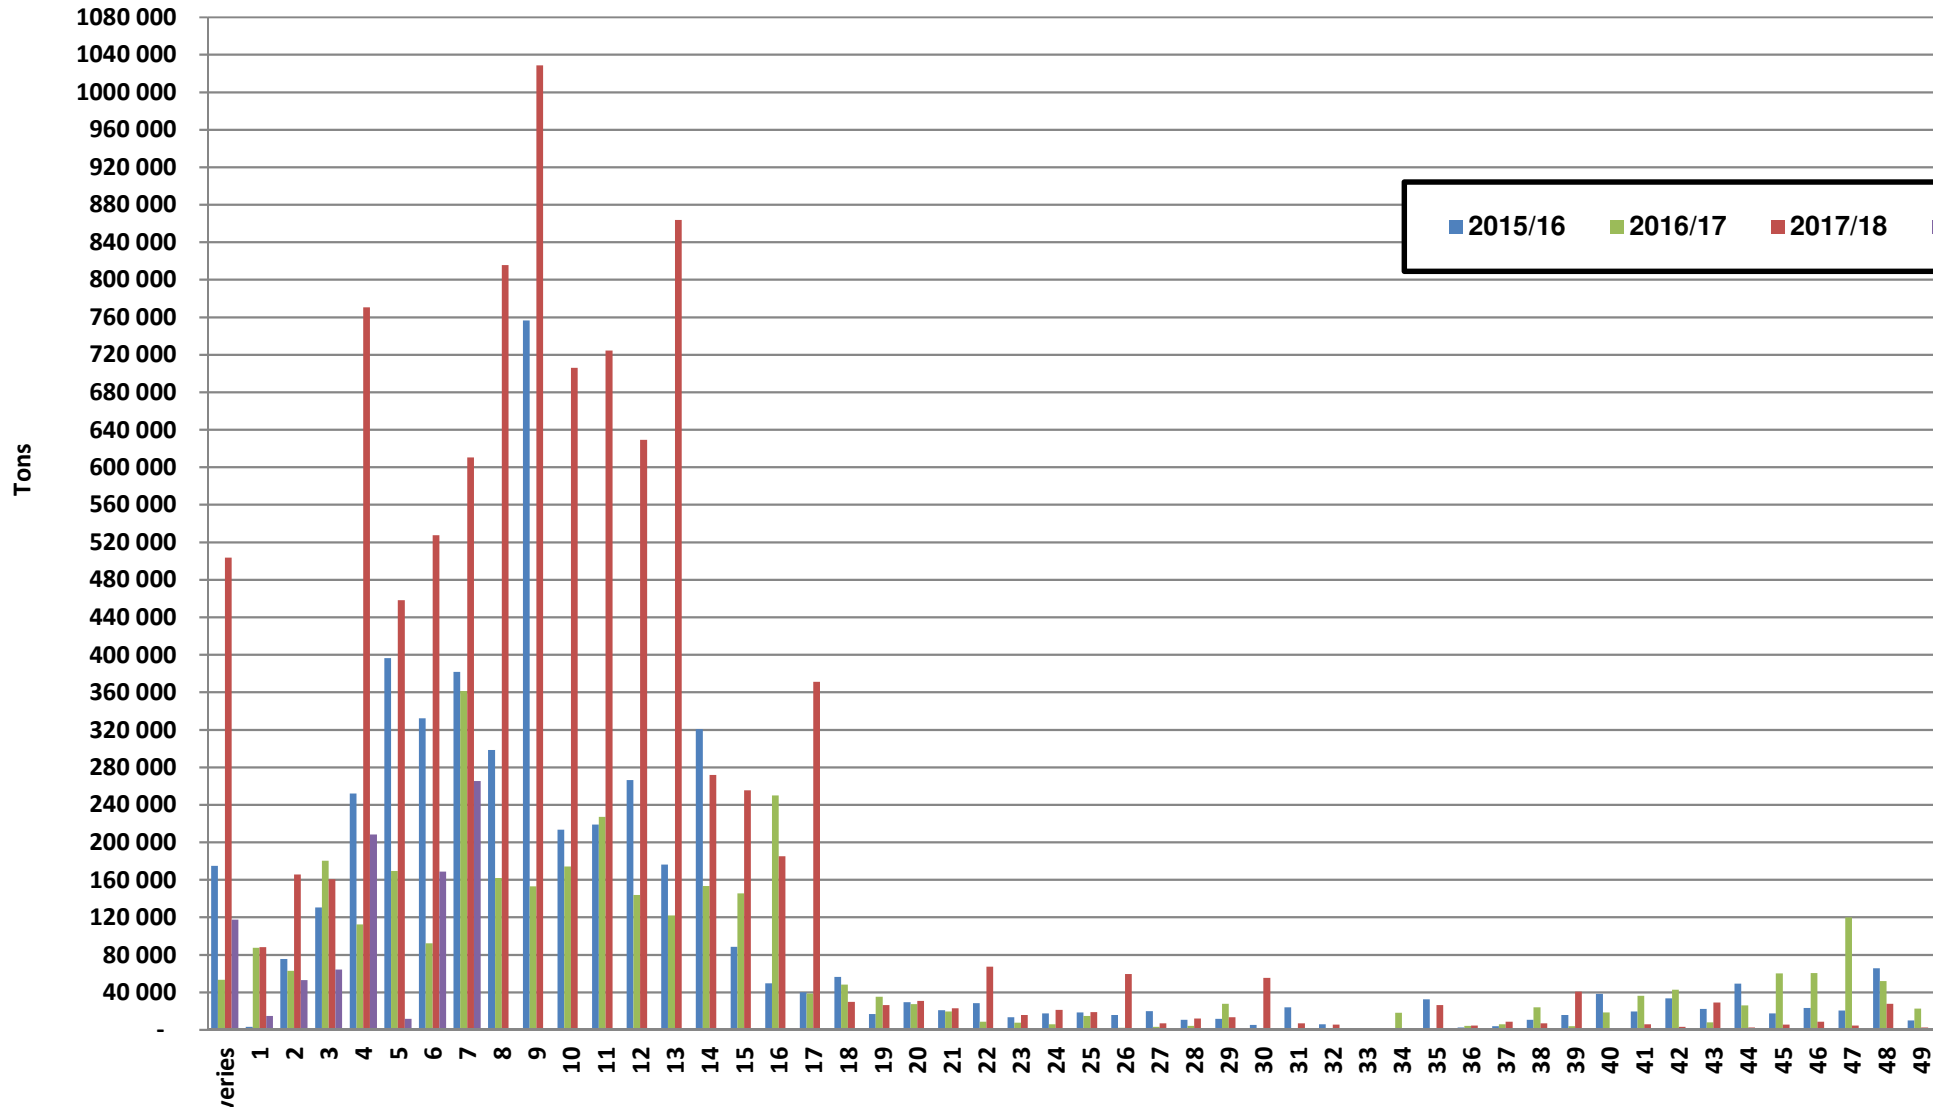

White Maize: Weekly producer deliveries

Yellow Maize: Weekly producer deliveries

Weeklikse mielielewerings (Bemarkingsjaar: Mei tot April 2017/18)

Weeklikse totale mielielewerings (Bemarkingsjaar: Mei tot April)

Weeklikse kumulatiewe mielielewerings (Bemarkingsjaar: Mei tot April)

Total YTD maize deliveries for the 2018/19 season vs previous season's