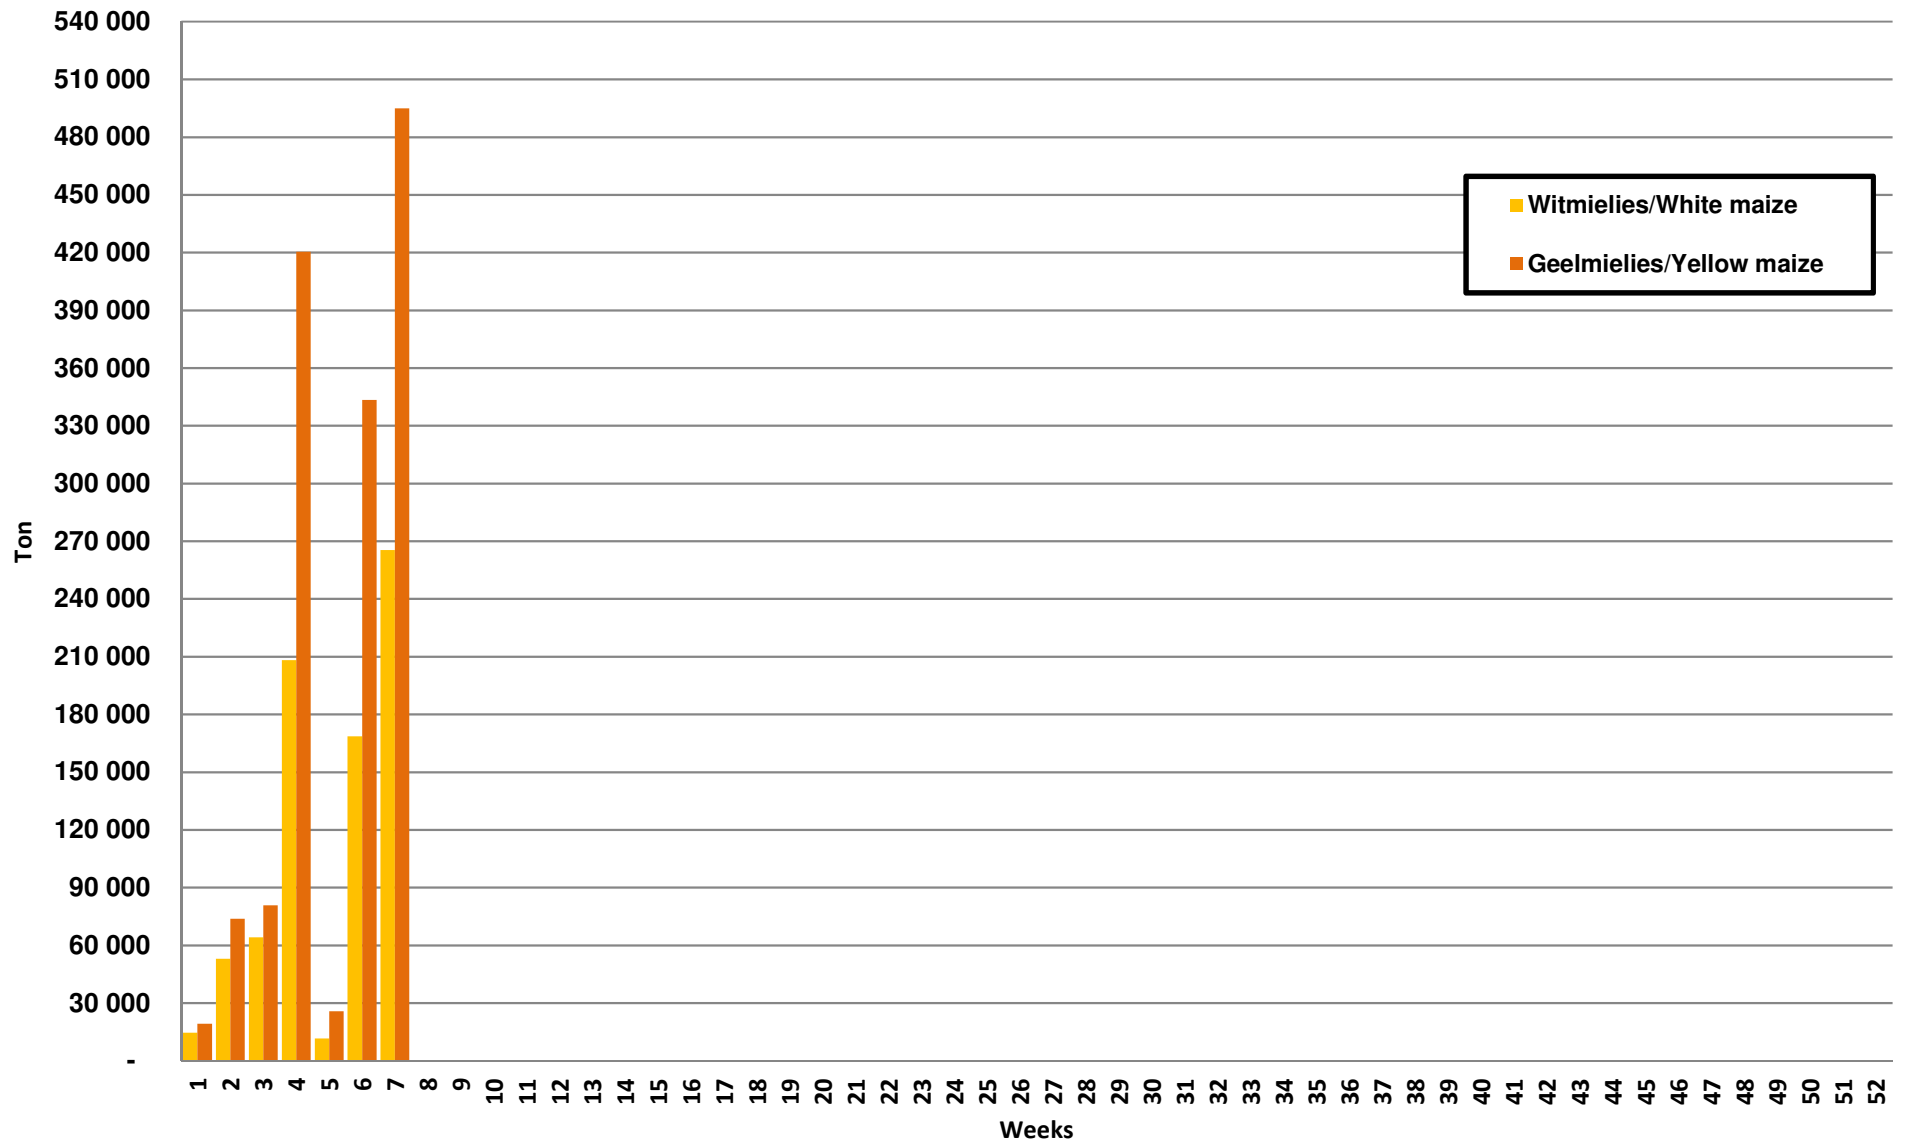

White Maize: Weekly producer deliveries

Yellow Maize: Weekly producer deliveries

Weeklikse mielielewerings (Bemarkingsjaar: Mei tot April 2017/18)

Weeklikse totale mielielewerings (Bemarkingsjaar: Mei tot April)

Weeklikse kumulatiewe mielielewerings (Bemarkingsjaar: Mei tot April)

Total YTD maize deliveries for the 2018/19 season vs previous season's