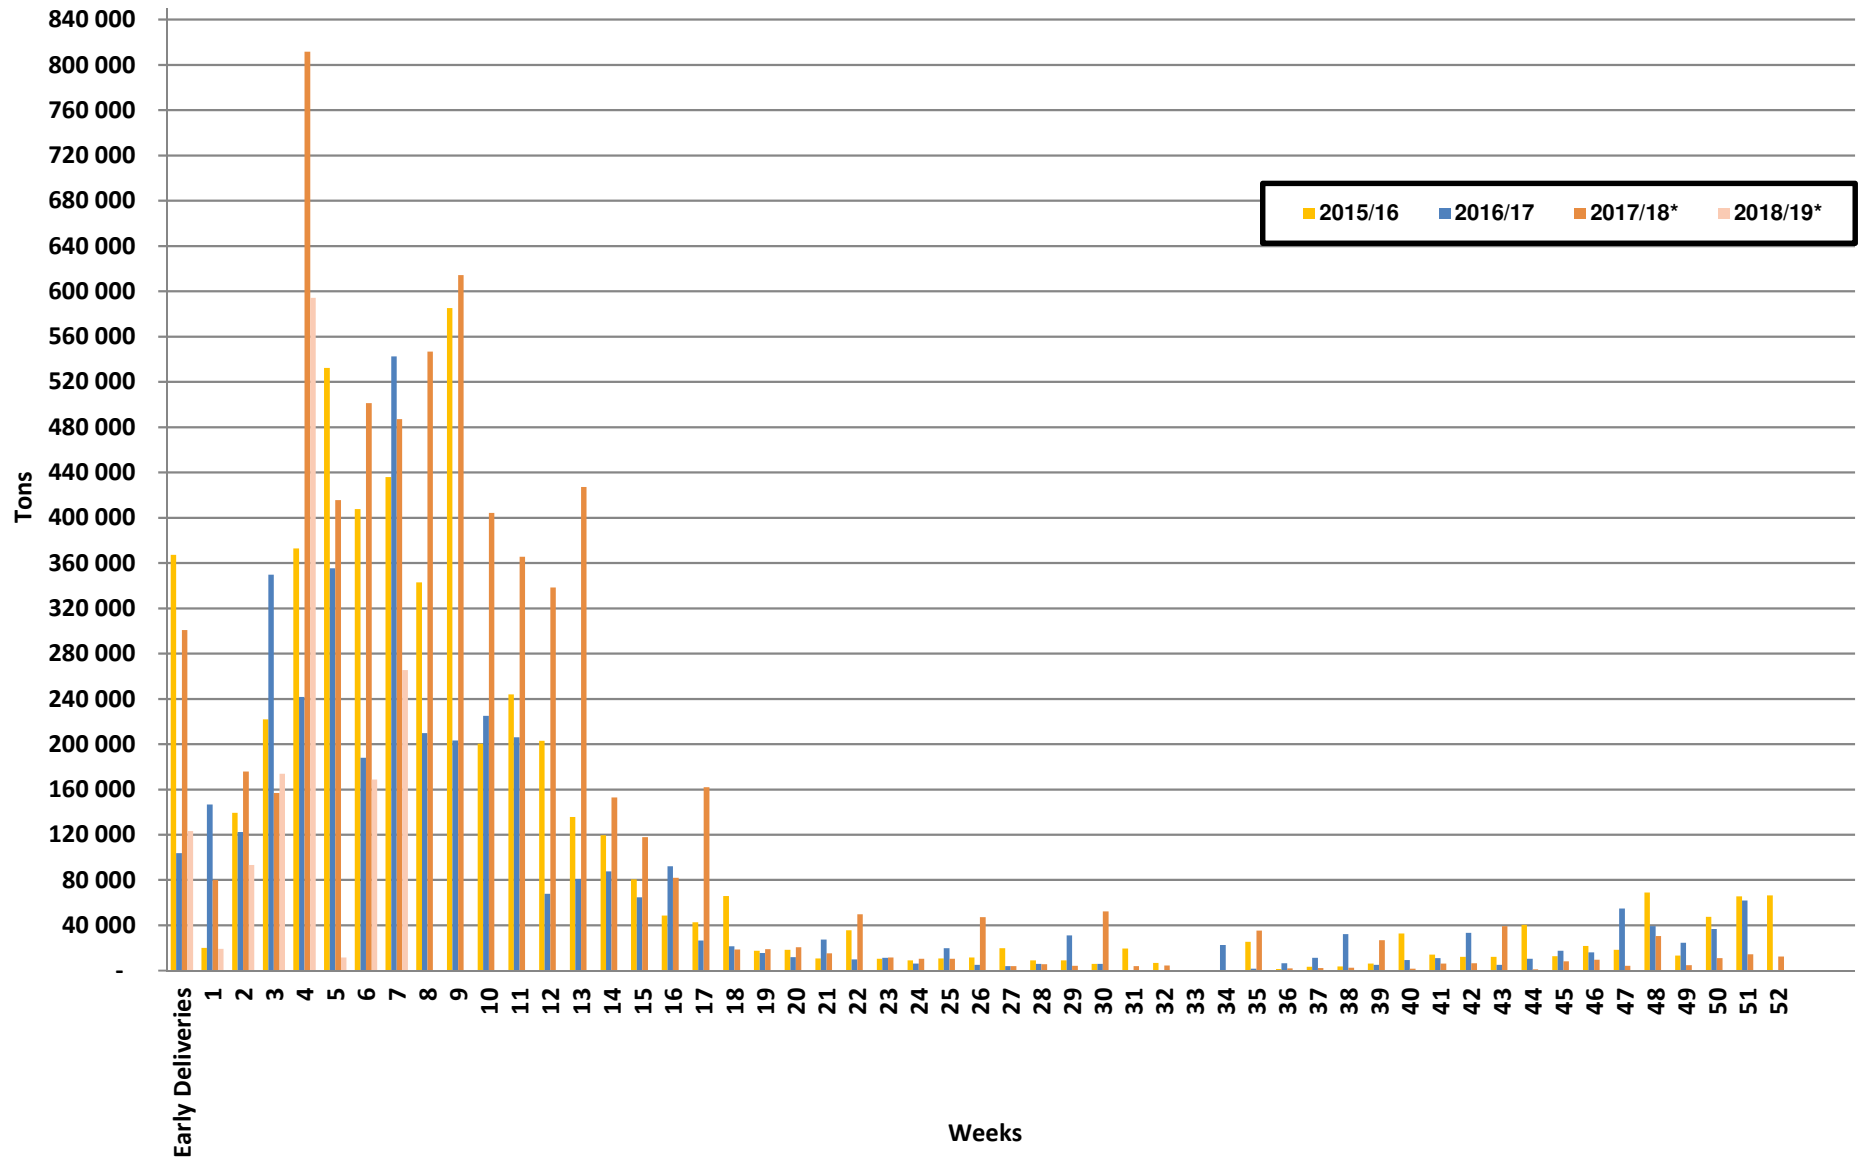

White Maize: Weekly producer deliveries

Yellow Maize: Weekly producer deliveries

Weeklikse mielielewerings (Bemarkingsjaar: Mei tot April 2017/18)

Weeklikse totale mielielewerings (Bemarkingsjaar: Mei tot April)

Weeklikse kumulatiewe mielielewerings (Bemarkingsjaar: Mei tot April)

Total YTD maize deliveries for the 2018/19 season vs previous season's