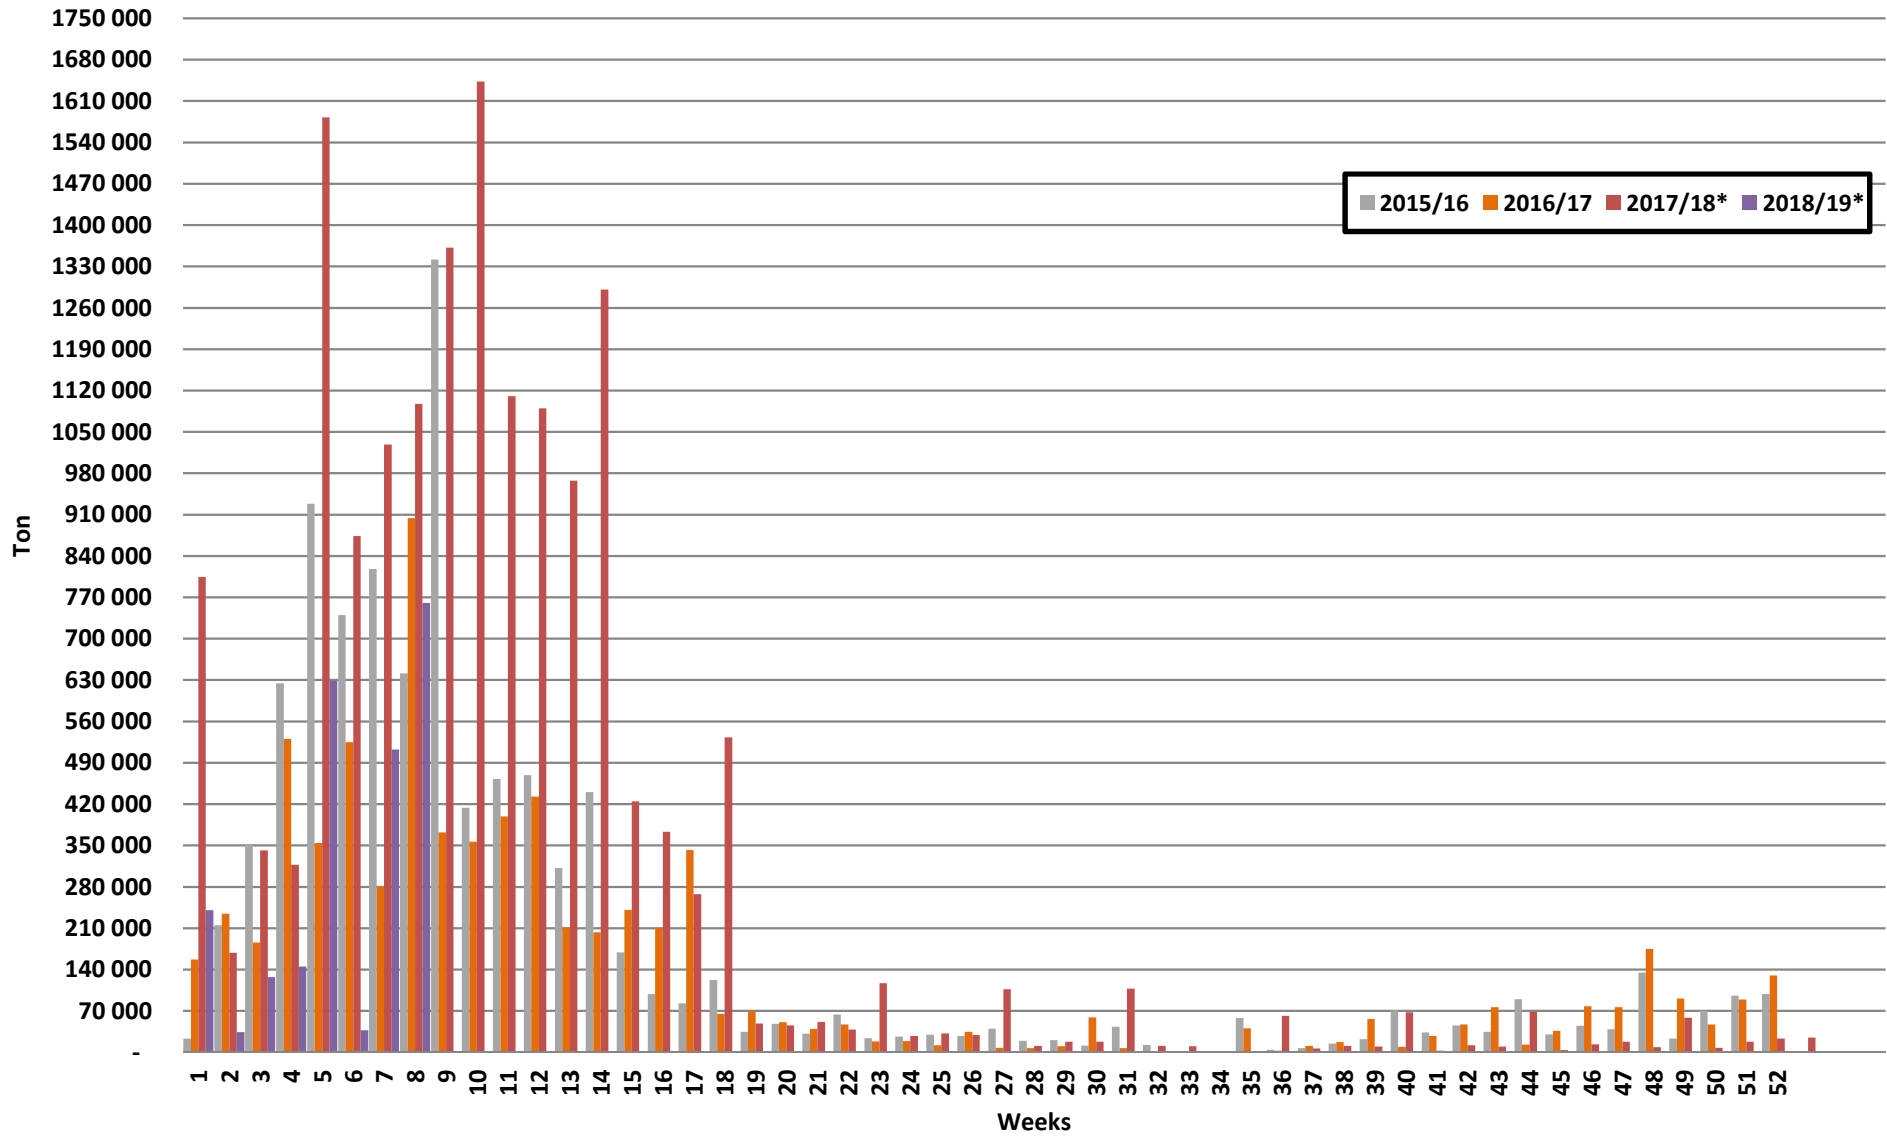

White Maize: Weekly producer deliveries

Yellow Maize: Weekly producer deliveries

Weeklikse mielielewerings (Bemarkingsjaar: Mei tot April 2017/18)

Weeklikse totale mielielewerings (Bemarkingsjaar: Mei tot April)

Weeklikse kumulatiewe mielielewerings (Bemarkingsjaar: Mei tot April)

Total YTD maize deliveries for the 2018/19 season vs previous season's