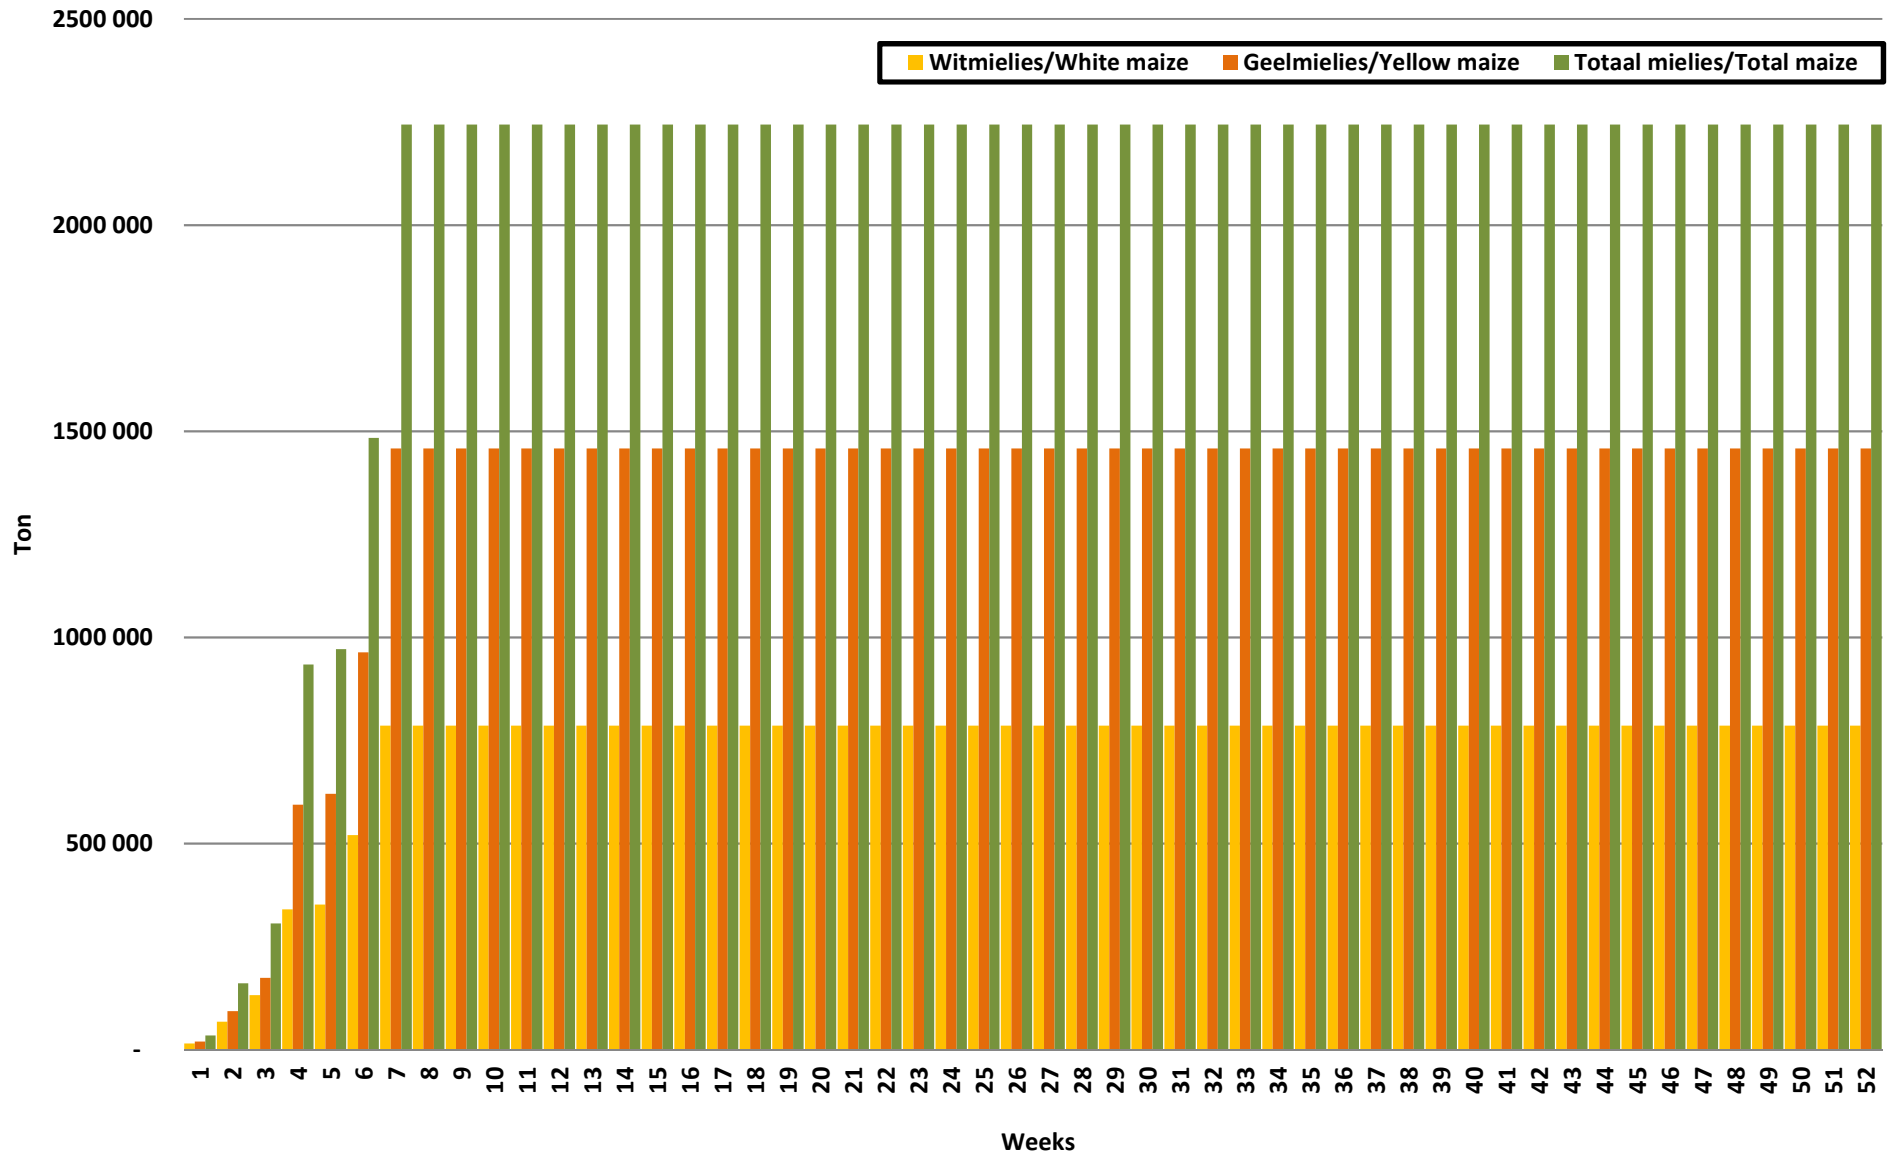

White Maize: Weekly producer deliveries

Yellow Maize: Weekly producer deliveries

Weeklikse mielielewerings (Bemarkingsjaar: Mei tot April 2017/18)

Weeklikse totale mielielewerings (Bemarkingsjaar: Mei tot April)

Weeklikse kumulatiewe mielielewerings (Bemarkingsjaar: Mei tot April)

Total YTD maize deliveries for the 2018/19 season vs previous season's