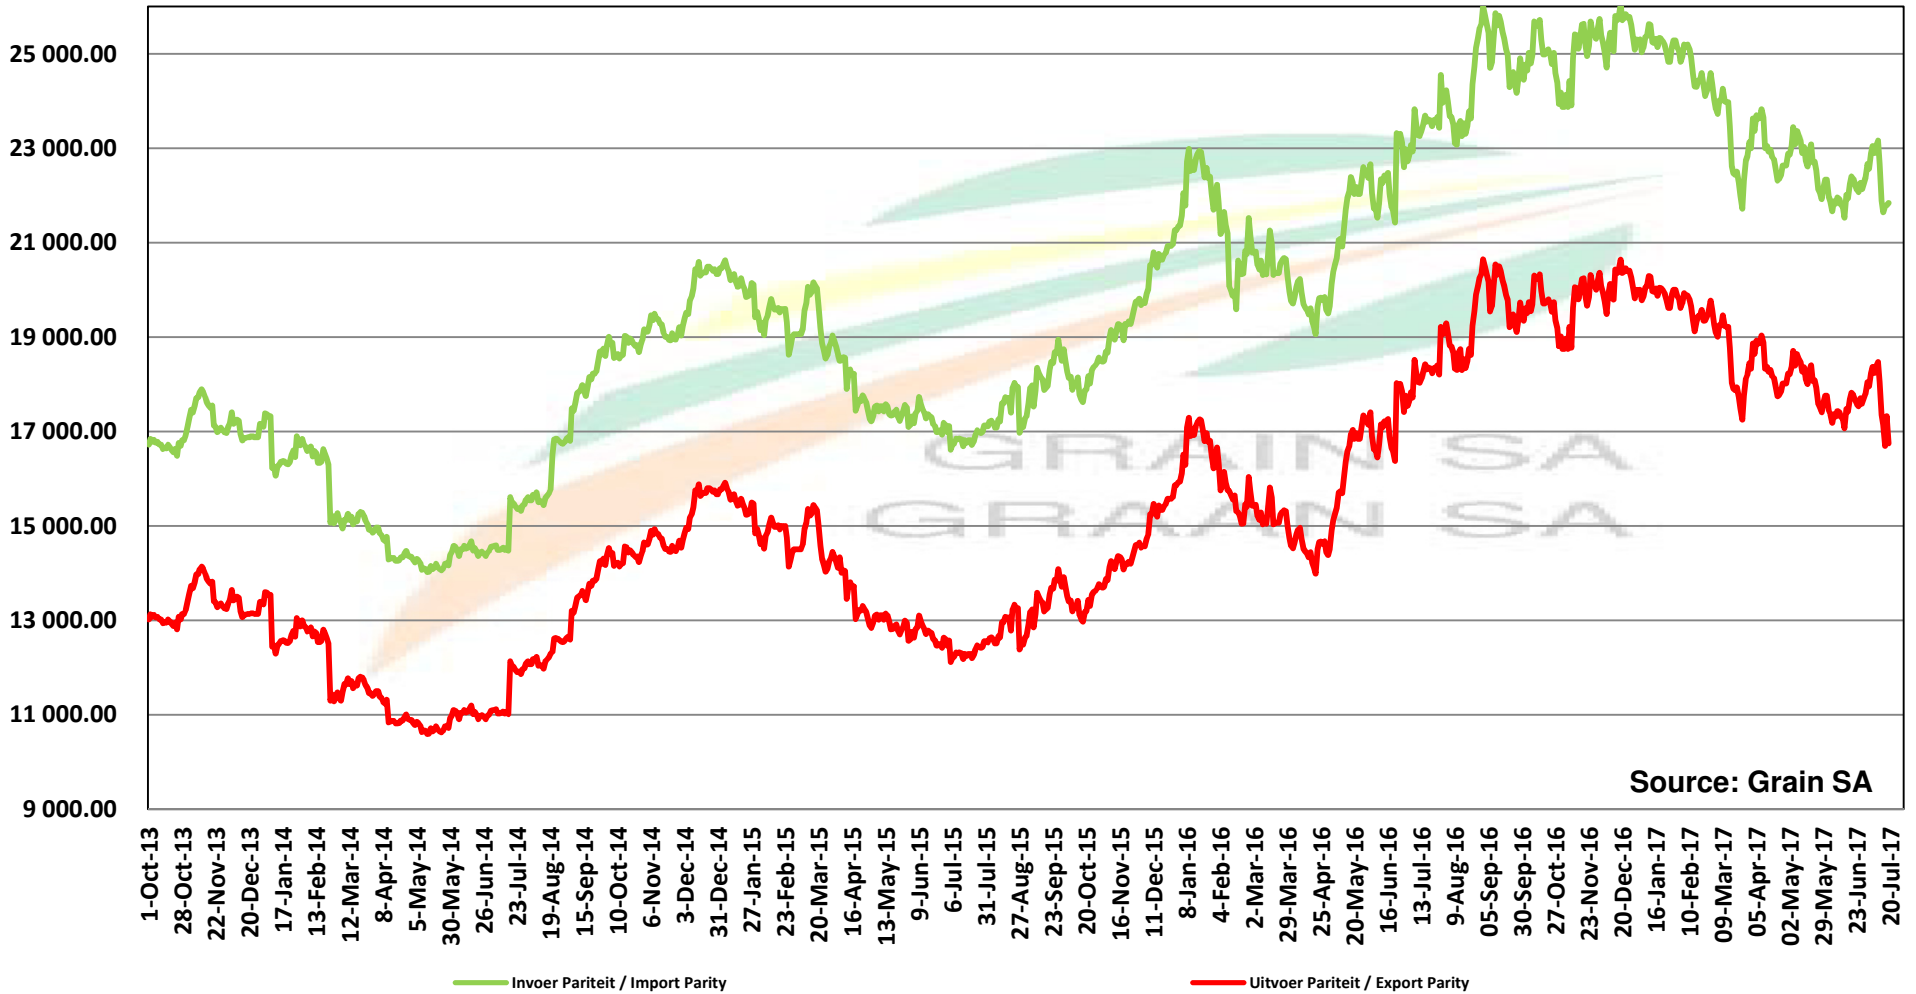

Source: Grain SA

PRICES OF DERIVED SOYBEAN DELIVERED IN RANDFONTEIN PRYSE VAN AFGELEIDE SOJABONE GELEWER IN RANDFONTEIN

Source: Grain SA

PRICES OF SOYBEAN CRUSHING MARGIN PRYSE VAN SOJABOON PERSMARGE

PRICES OF BRAZILIAN SOYBEAN DELIVERED IN RANDFONTEIN PRYSE VAN BRASILIAANSE SOJABONE GELEWER IN RANDFONTEIN

Source: Grain SA

Prices of Canola in the South Cape (Swellendam) Canolapryse in die Suid-Kaap (Swellendam)

Source: Grain SA

PRICES OF PROCESSED AND GRADED USA CHOICE GRADE GROUNDNUTS (40/50) (RANDFONTEIN)
PRYSE VAN UITGEDOP EN GESORTEERDE VSA KEURGRAAD GRONDBONE MET 'N PITGROOTTE VAN
40/50 pitgrootte (RANDFONTEIN)

**PRICES OF PROCESSED AND GRADED ARGENTINEAN CHOICE GRADE GROUNDNUTS (40/50)
(RANDFONTEIN)**

**PRYSE VAN UITGEDOP EN GESORTEERDE ARGENTYNSE KEURGRAADGRONDBONE MET 'N
PITGROOTTE VAN 40/50 (RANDFONTEIN)**