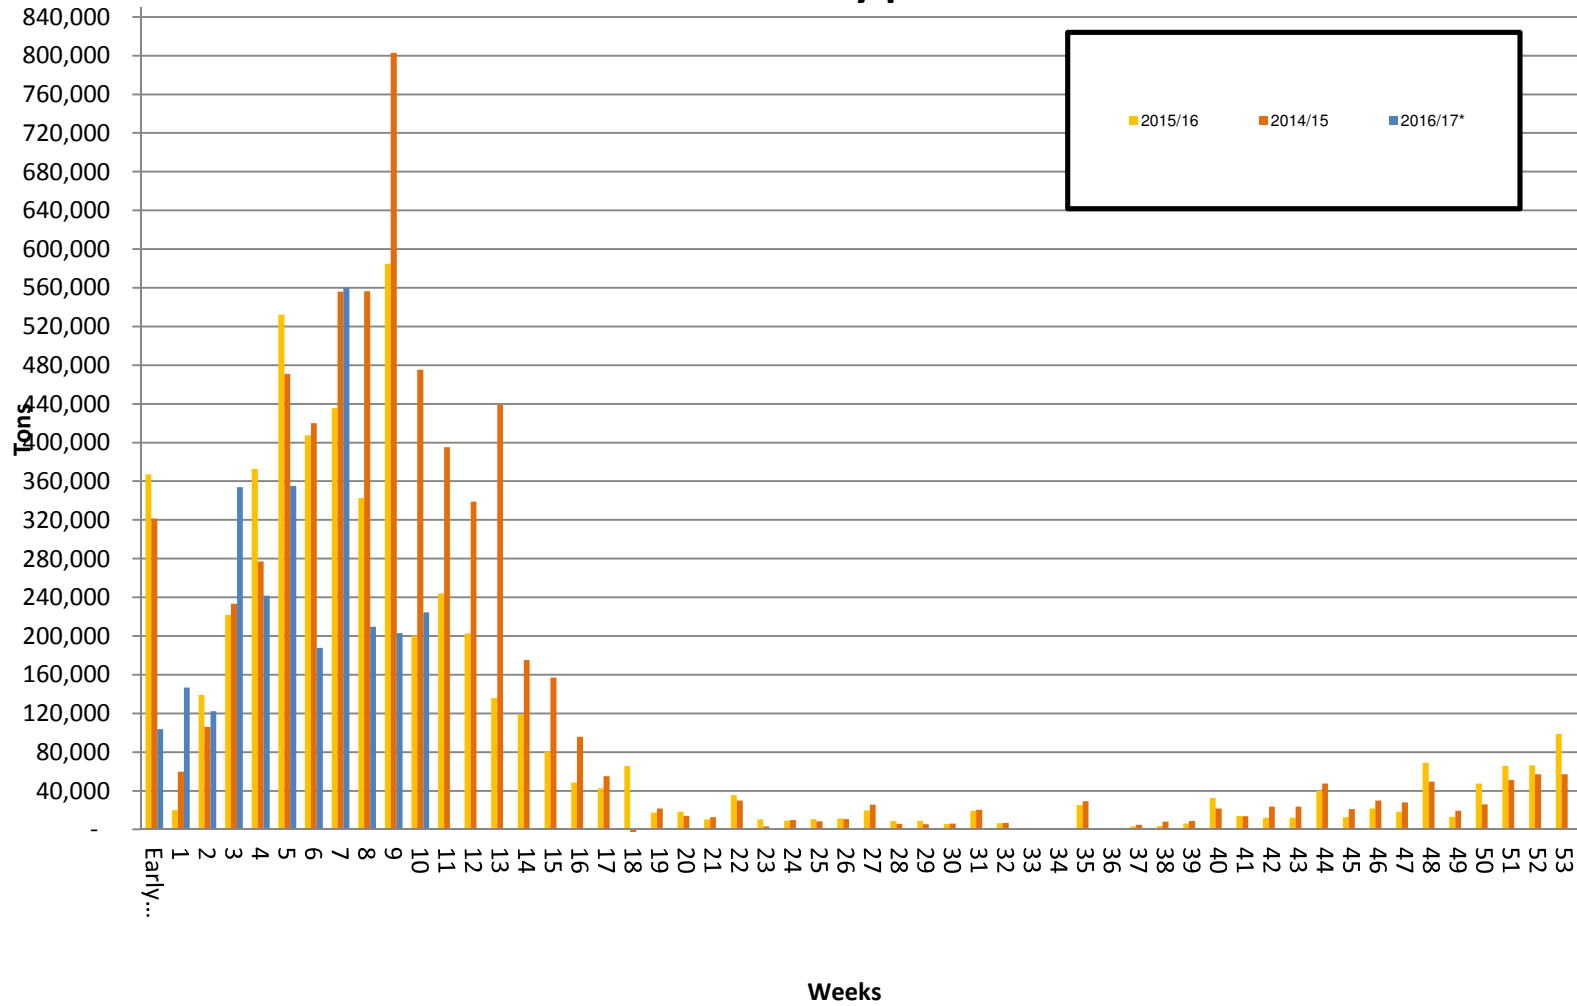

White Maize: Weekly producer deliveries

Yellow Maize: Weekly producer deliveries

Weeklikse mielielewerings (Bemarkingsjaar: Mei tot April 2016/17)

Weeklikse totale mielielewerings (Bemarkingsjaar: Mei tot April)

Weeklikse kumulatiewe mielielewerings (Bemarkingsjaar: Mei tot

April)

Totale mielielewerings tot datum in vergelyking met vorige bemarkingsjare