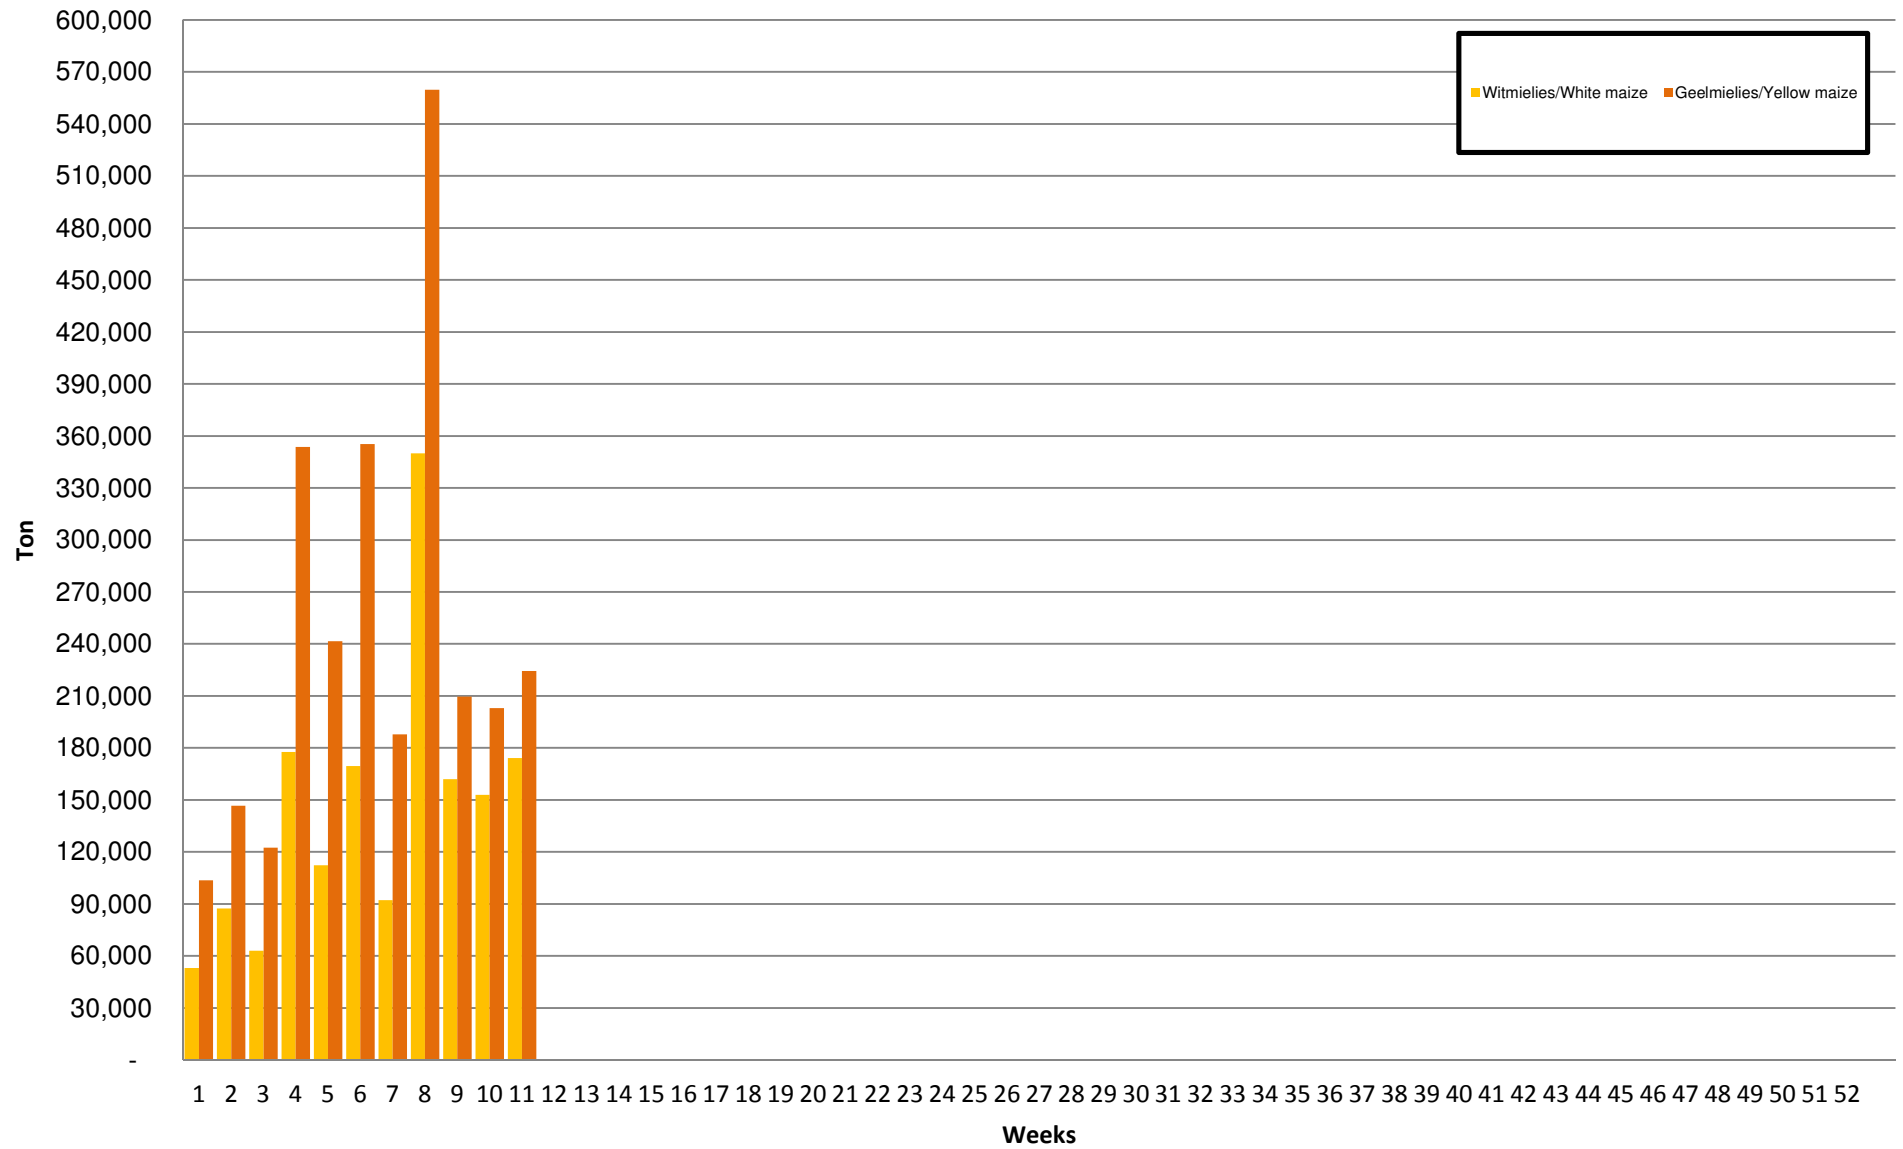

White Maize: Weekly producer deliveries

Yellow Maize: Weekly producer deliveries

Weeklikse mielielewerings (Bemarkingsjaar: Mei tot April 2016/17)

Weeklikse totale mielielewerings (Bemarkingsjaar: Mei tot April)

Weeklikse kumulatiewe mielielewerings (Bemarkingsjaar: Mei tot

April)

Totale mielielewerings tot datum in vergelyking met vorige bemarkingsjare