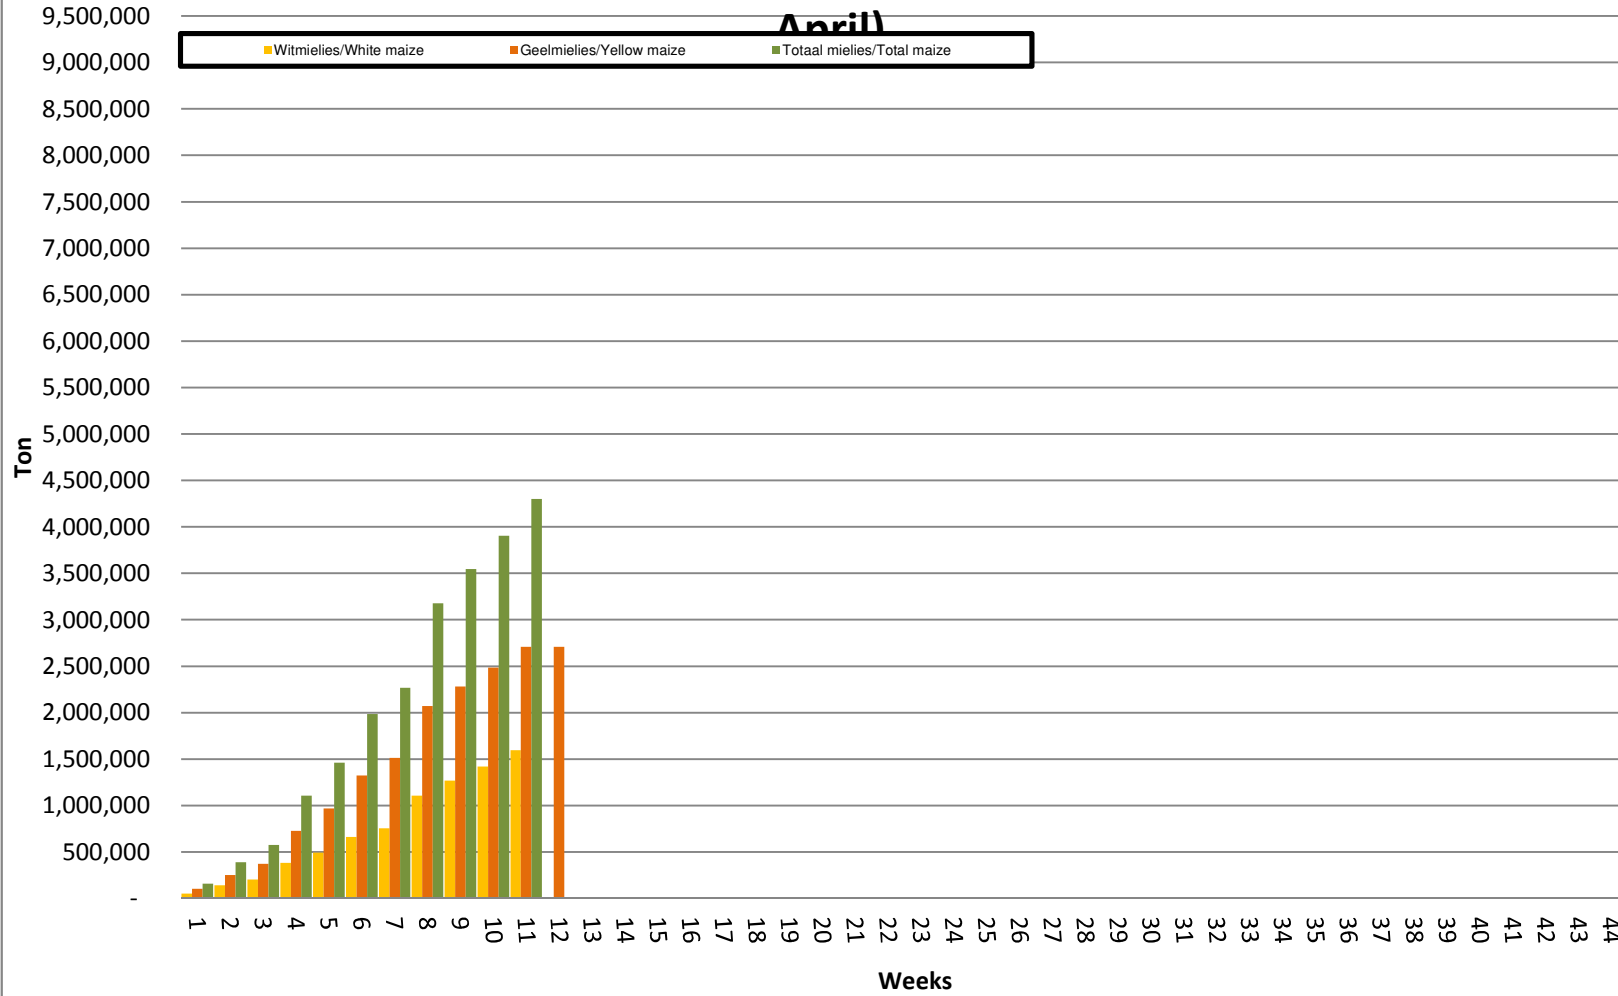

White Maize: Weekly producer deliveries

Yellow Maize: Weekly producer deliveries

Weeklikse mielielewerings (Bemarkingsjaar: Mei tot April 2016/17)

Weeklikse totale mielielewerings (Bemarkingsjaar: Mei tot April)

Weeklikse kumulatiewe mielielewerings (Bemarkingsjaar: Mei tot

April)

Totale mielielewerings tot datum in vergelyking met vorige bemarkingsjare