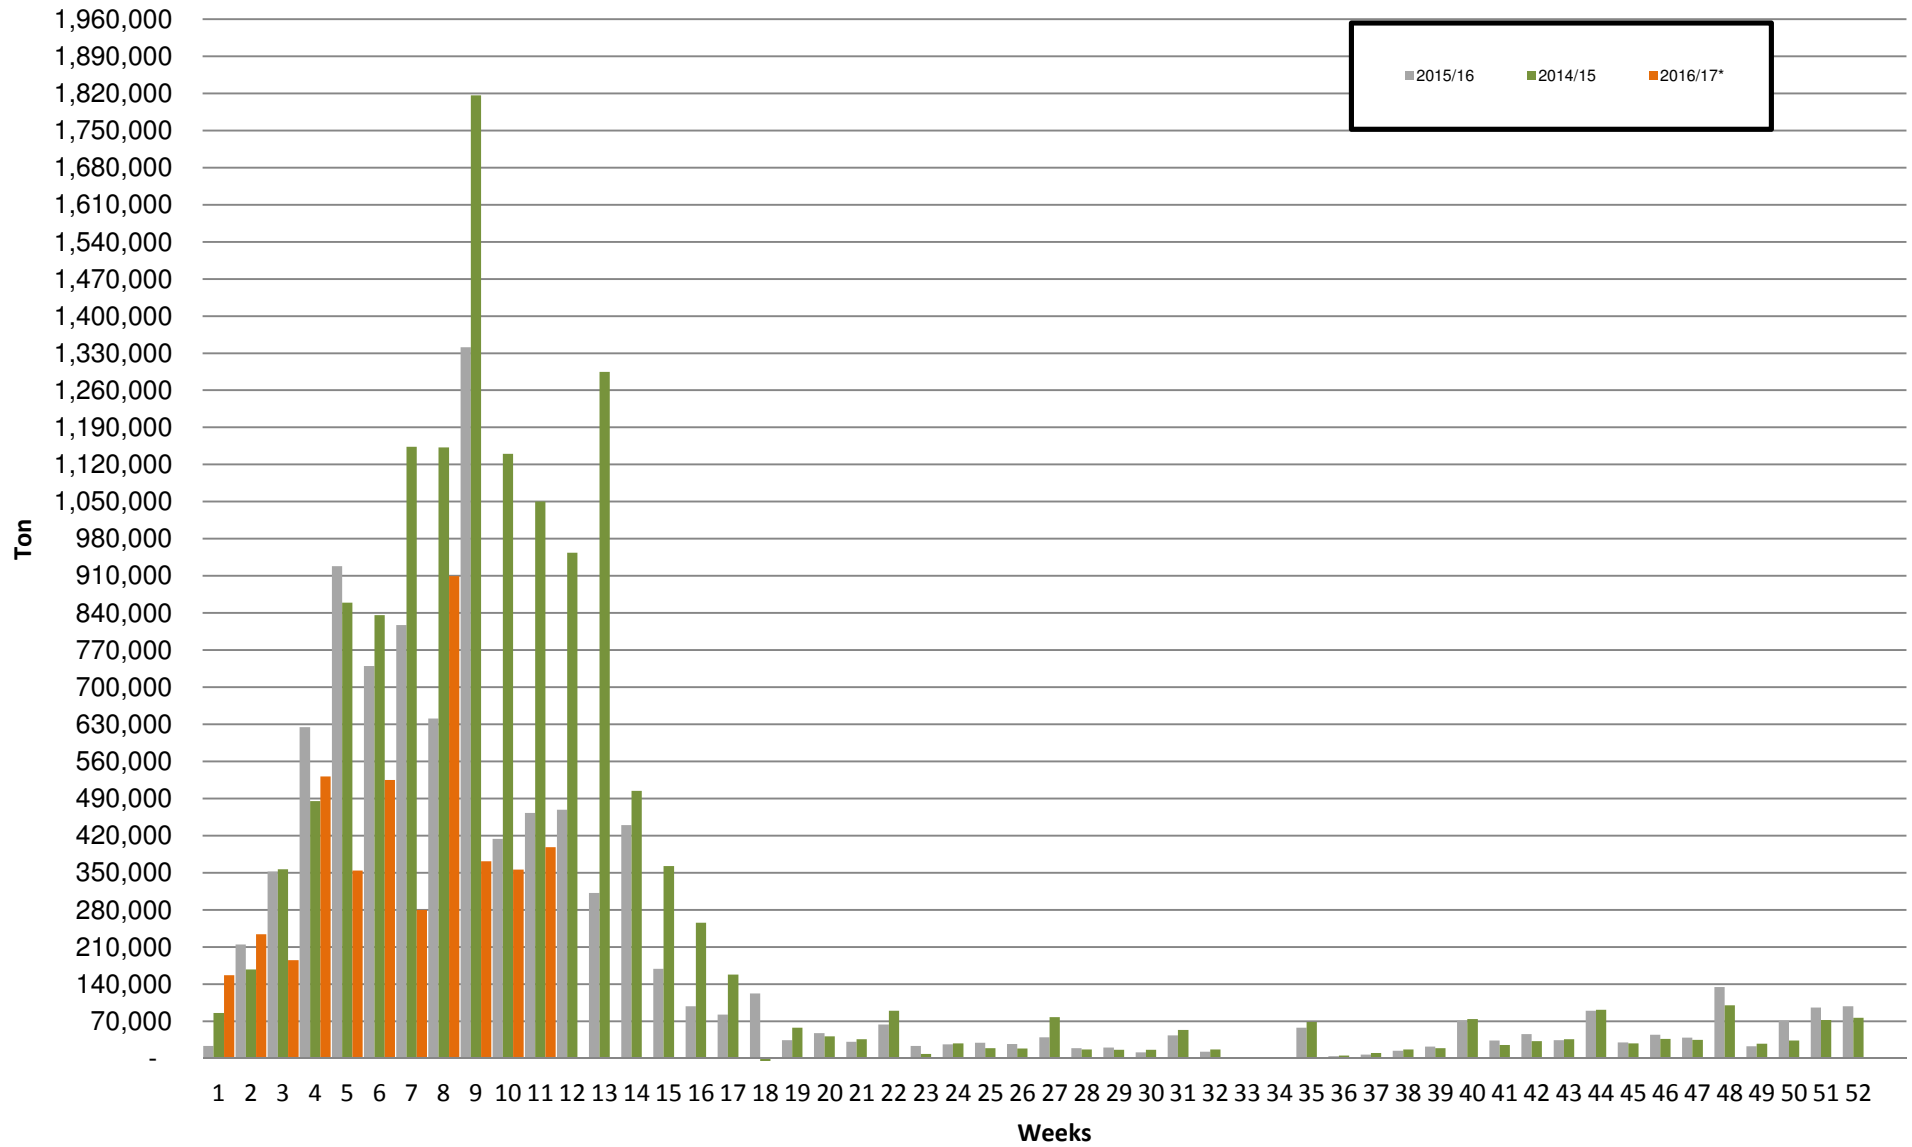

White Maize: Weekly producer deliveries

Yellow Maize: Weekly producer deliveries

Weeklikse mielielewerings (Bemarkingsjaar: Mei tot April 2016/17)

Weeklikse totale mielielewerings (Bemarkingsjaar: Mei tot April)

Weeklikse kumulatiewe mielielewerings (Bemarkingsjaar: Mei tot

April)

Totale mielielewerings tot datum in vergelyking met vorige bemarkingsjare