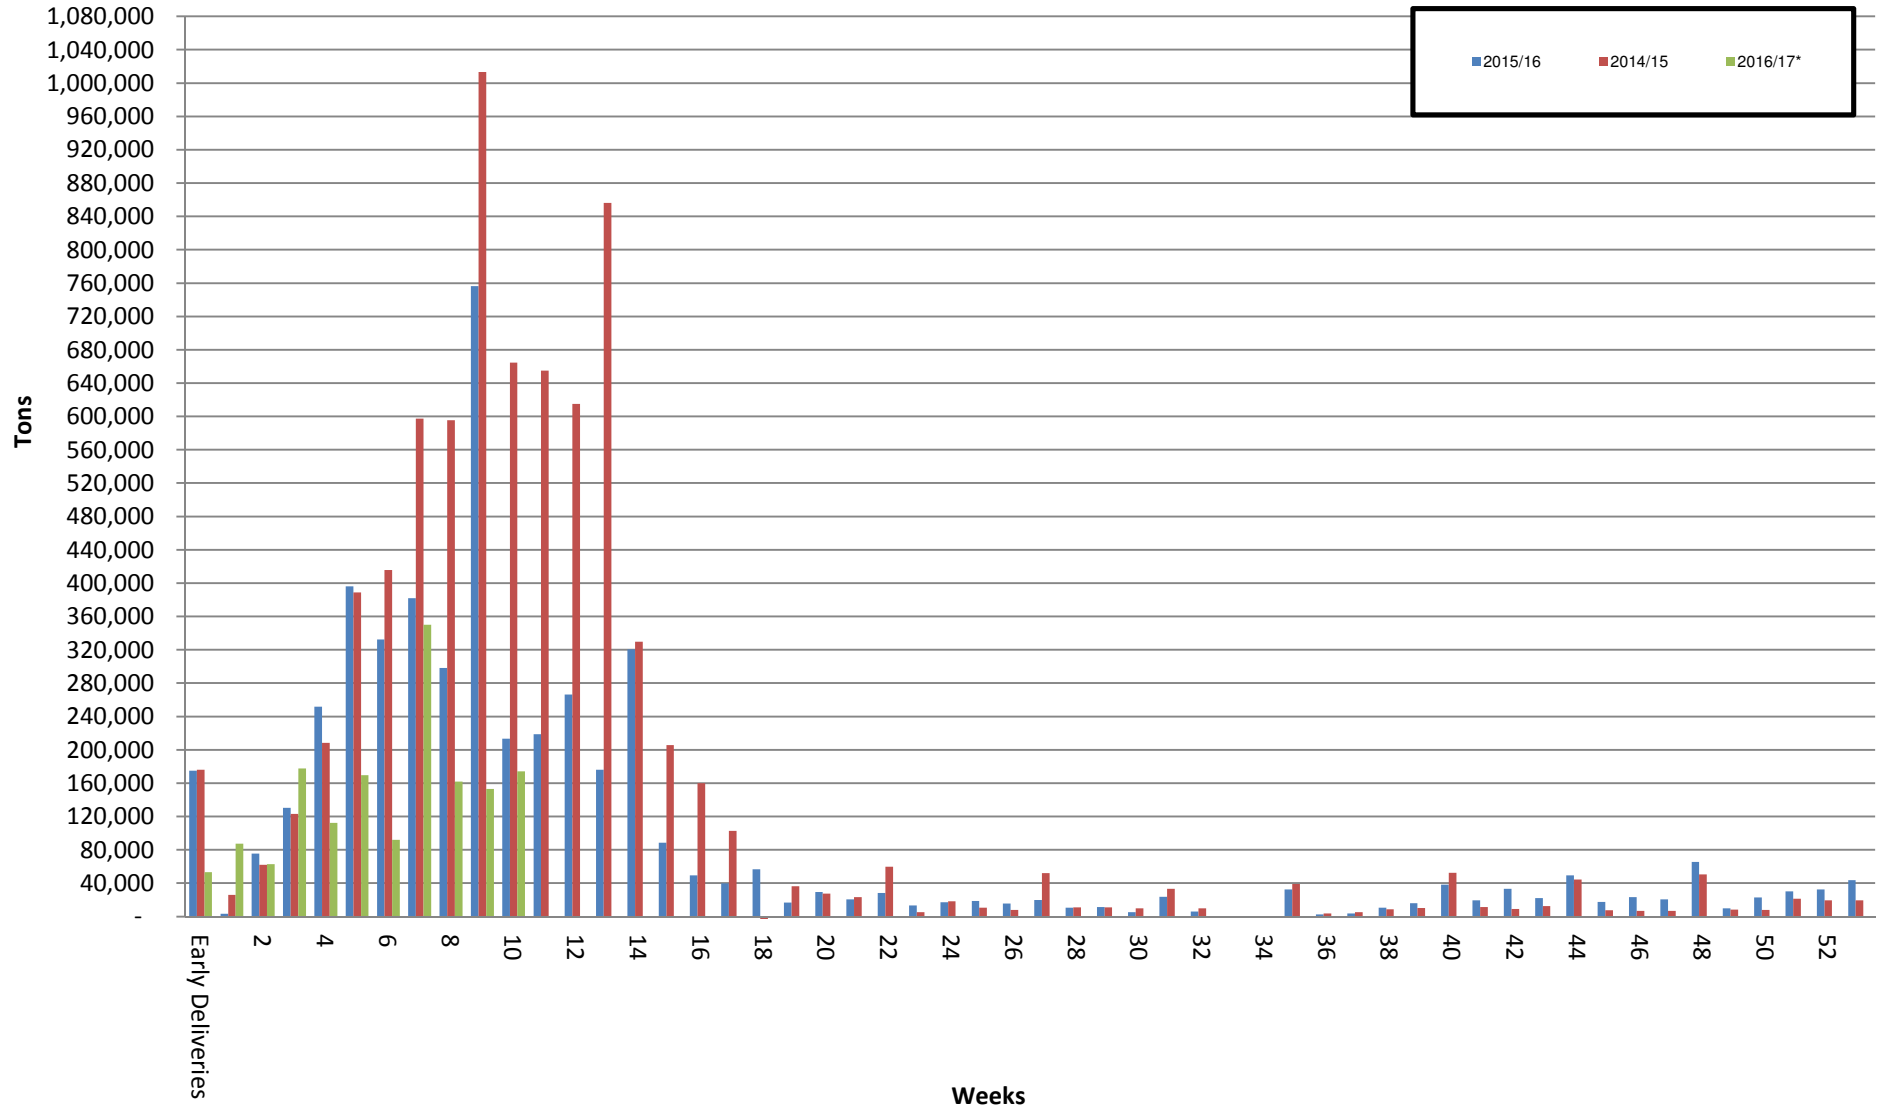

White Maize: Weekly producer deliveries

Yellow Maize: Weekly producer deliveries

Weeklikse mielielewerings (Bemarkingsjaar: Mei tot April 2016/17)

Weeklikse totale mielielewerings (Bemarkingsjaar: Mei tot April)

Weeklikse kumulatiewe mielielewerings (Bemarkingsjaar: Mei tot

April)

Totale mielielewerings tot datum in vergelyking met vorige bemarkingsjare