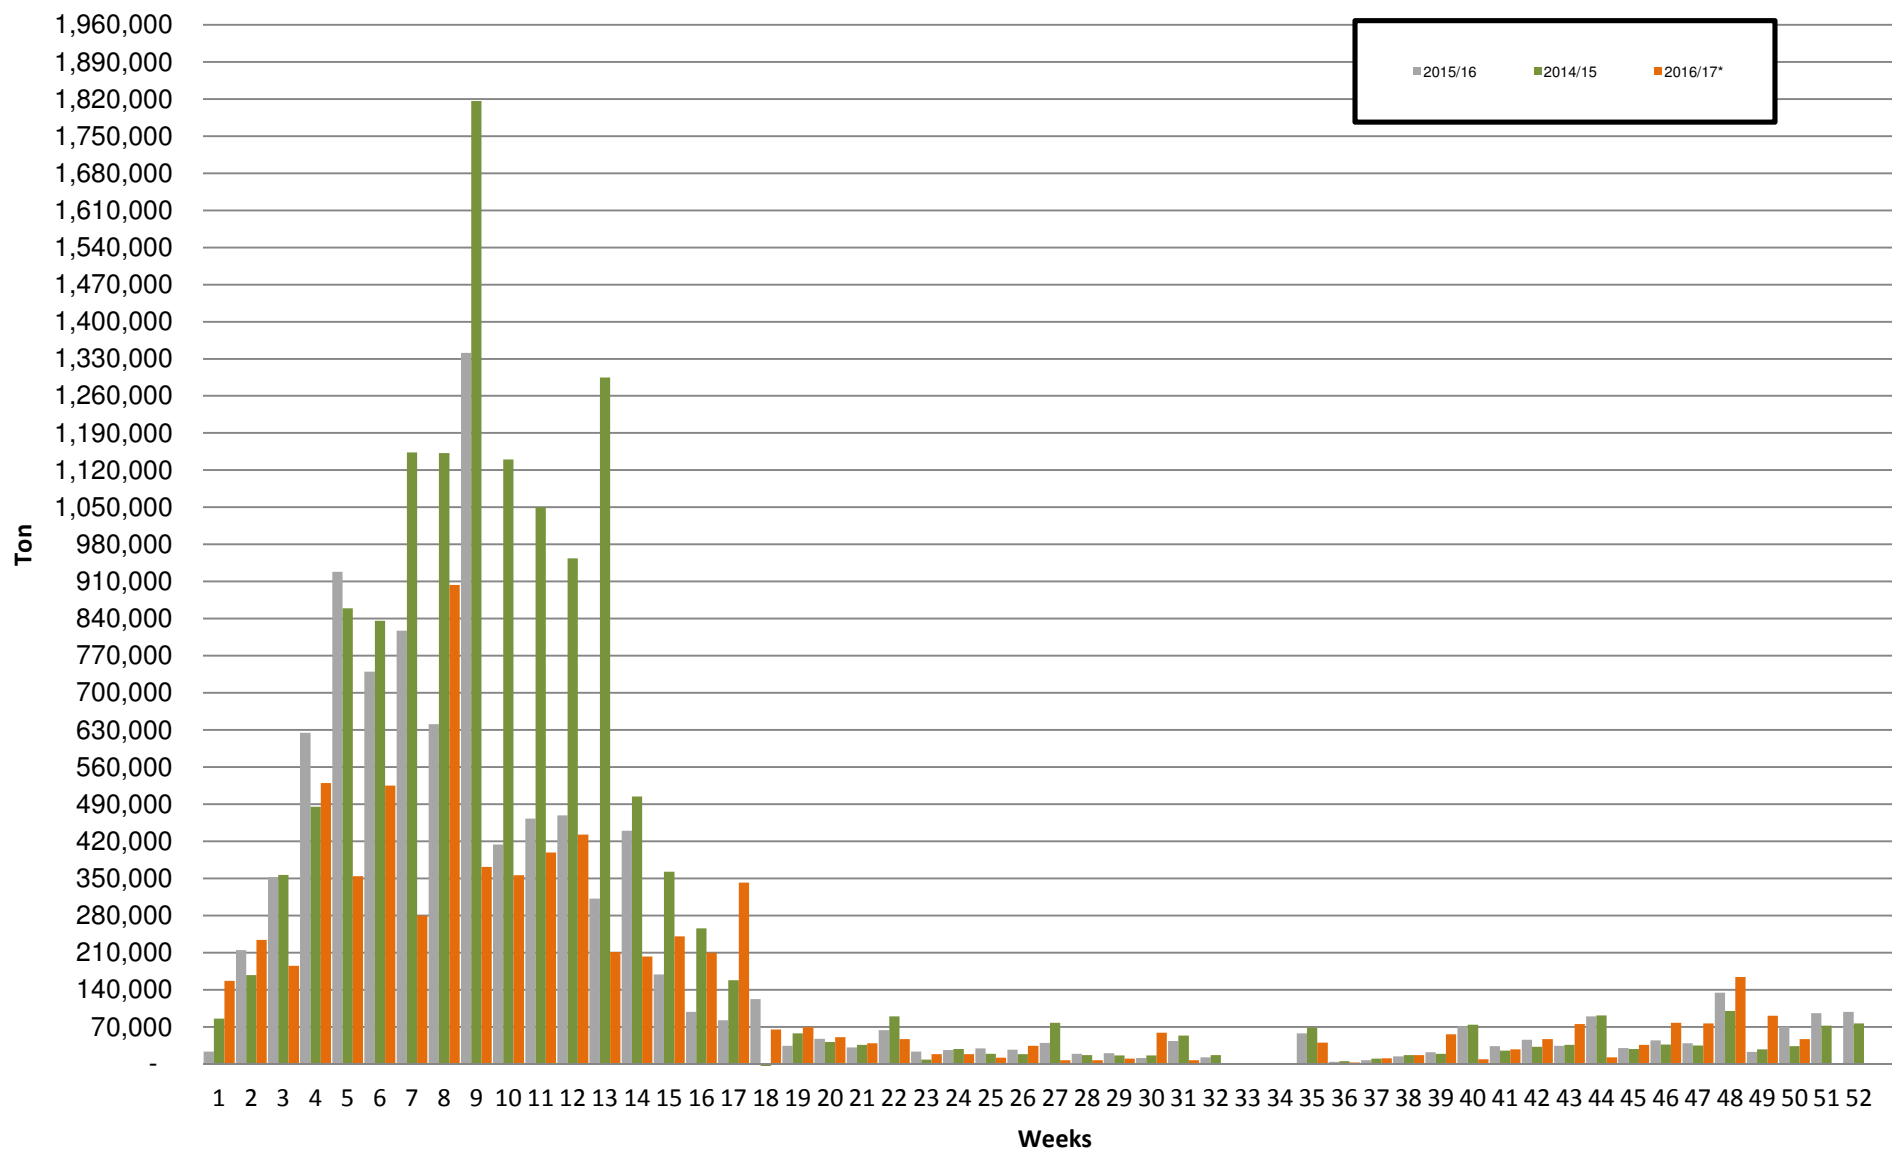

White Maize: Weekly producer deliveries

Yellow Maize: Weekly producer deliveries

Weeklikse mielielewerings (Bemarkingsjaar: Mei tot April 2016/17)

Weeklikse totale mielielewerings (Bemarkingsjaar: Mei tot April)

Weeklikse kumulatiewe mielielewerings (Bemarkingsjaar: Mei tot

April)

Totale mielielewerings tot datum in vergelyking met vorige bemarkingsjare