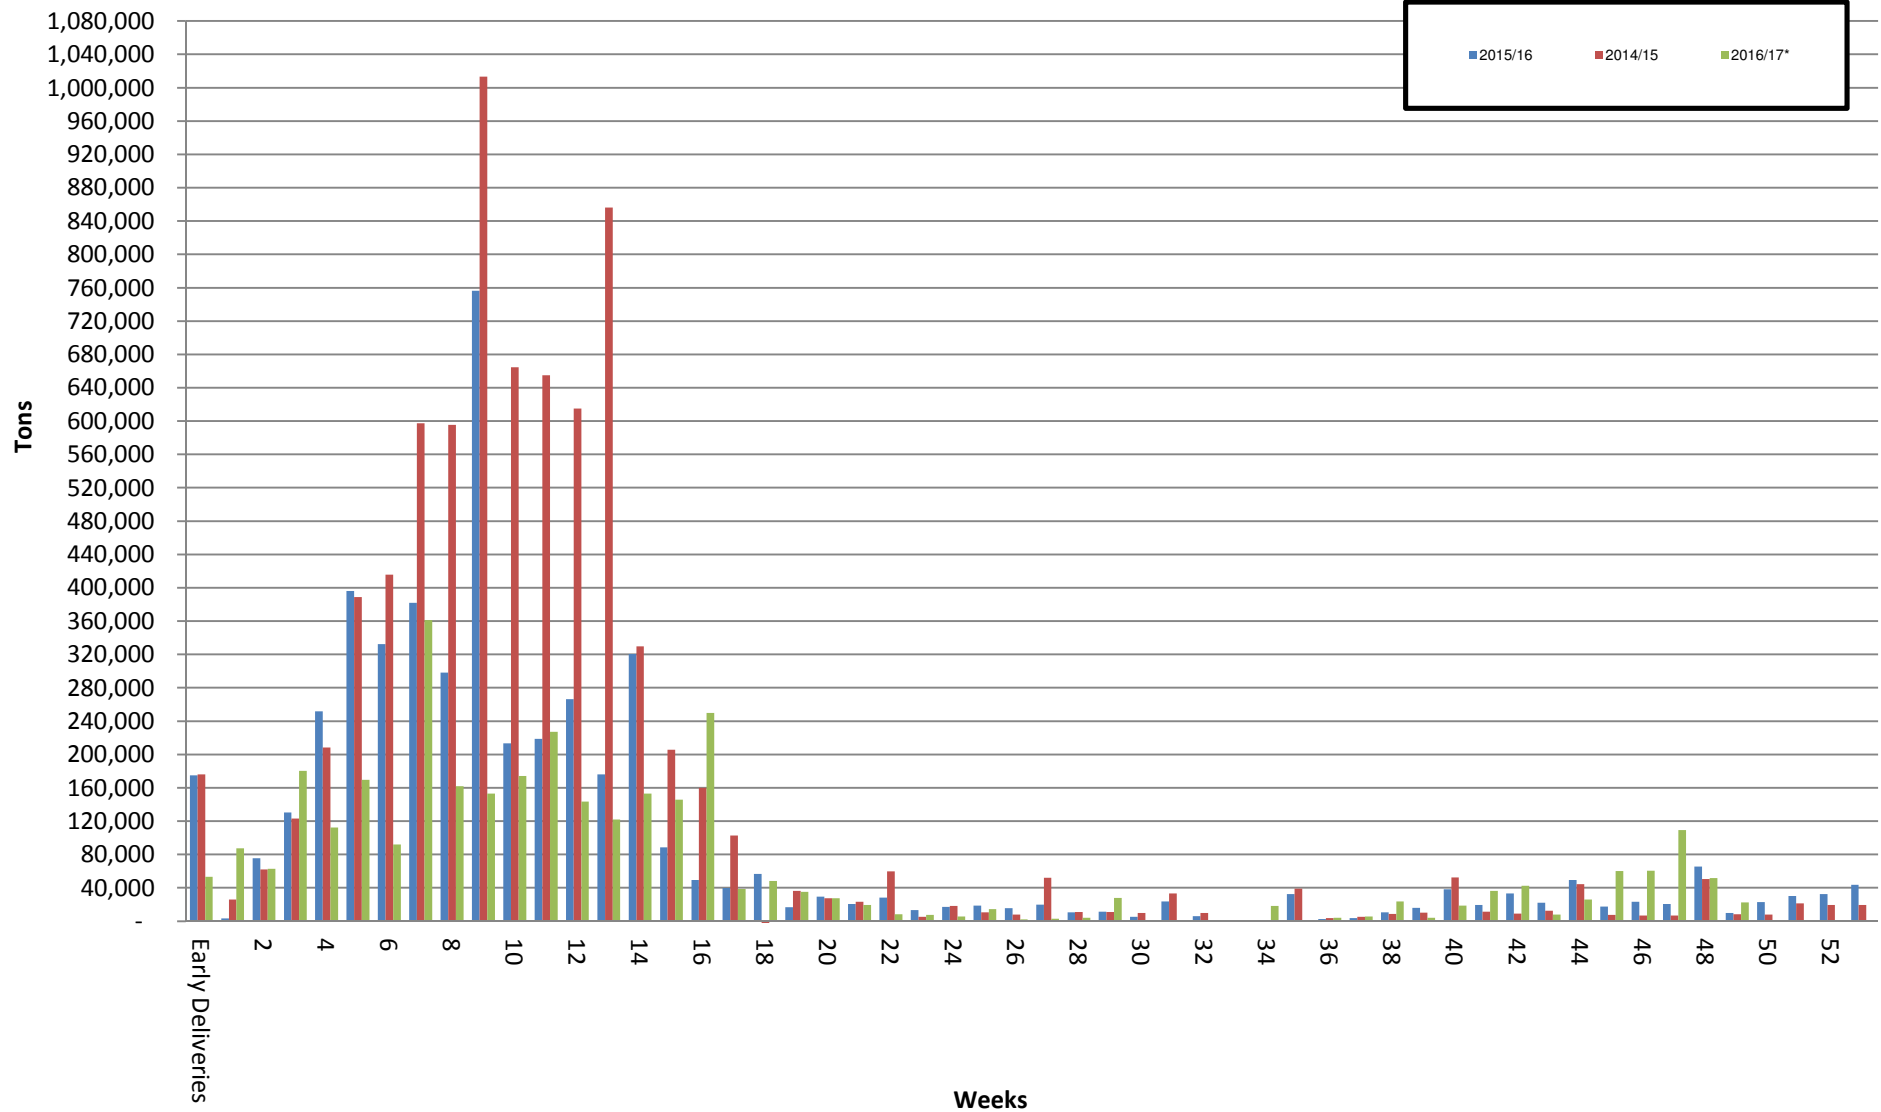

White Maize: Weekly producer deliveries

Yellow Maize: Weekly producer deliveries

Weeklikse mielielewerings (Bemarkingsjaar: Mei tot April 2016/17)

Weeklikse totale mielielewerings (Bemarkingsjaar: Mei tot April)

Weeklikse kumulatiewe mielielewerings (Bemarkingsjaar: Mei tot

April)

Totale mielielewerings tot datum in vergelyking met vorige bemarkingsjare