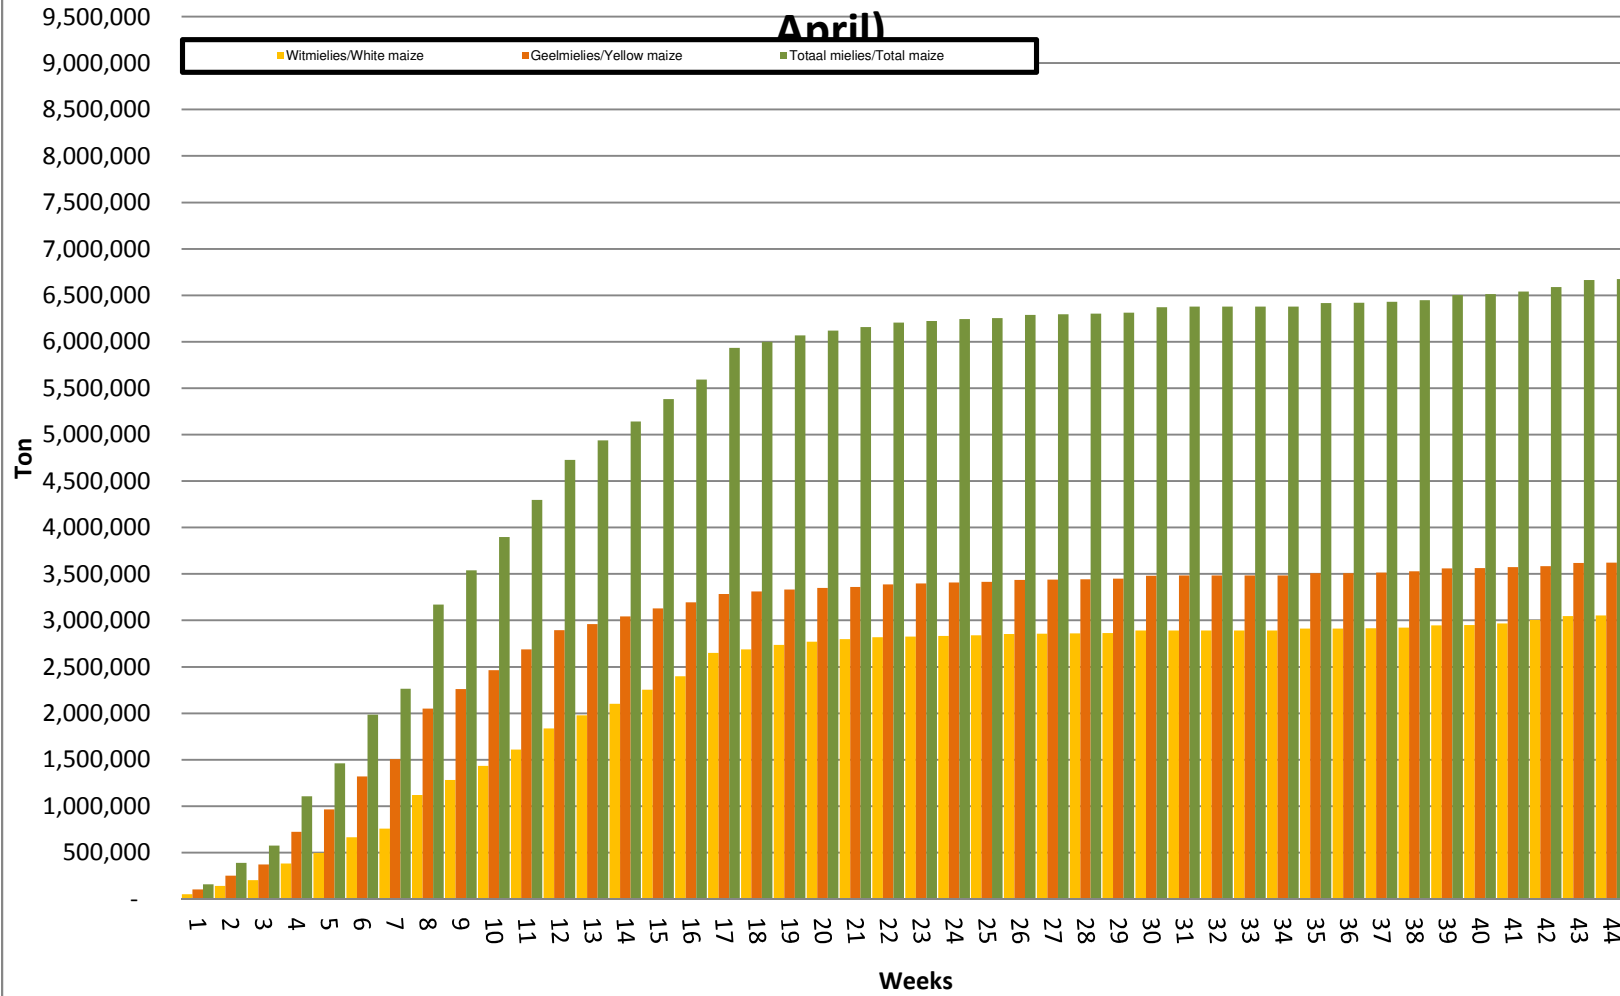

White Maize: Weekly producer deliveries

Yellow Maize: Weekly producer deliveries

Weeklikse mielielewerings (Bemarkingsjaar: Mei tot April 2016/17)

Weeklikse totale mielielewerings (Bemarkingsjaar: Mei tot April)

Weeklikse kumulatiewe mielielewerings (Bemarkingsjaar: Mei tot

April)

Totale mielielewerings tot datum in vergelyking met vorige bemarkingsjare