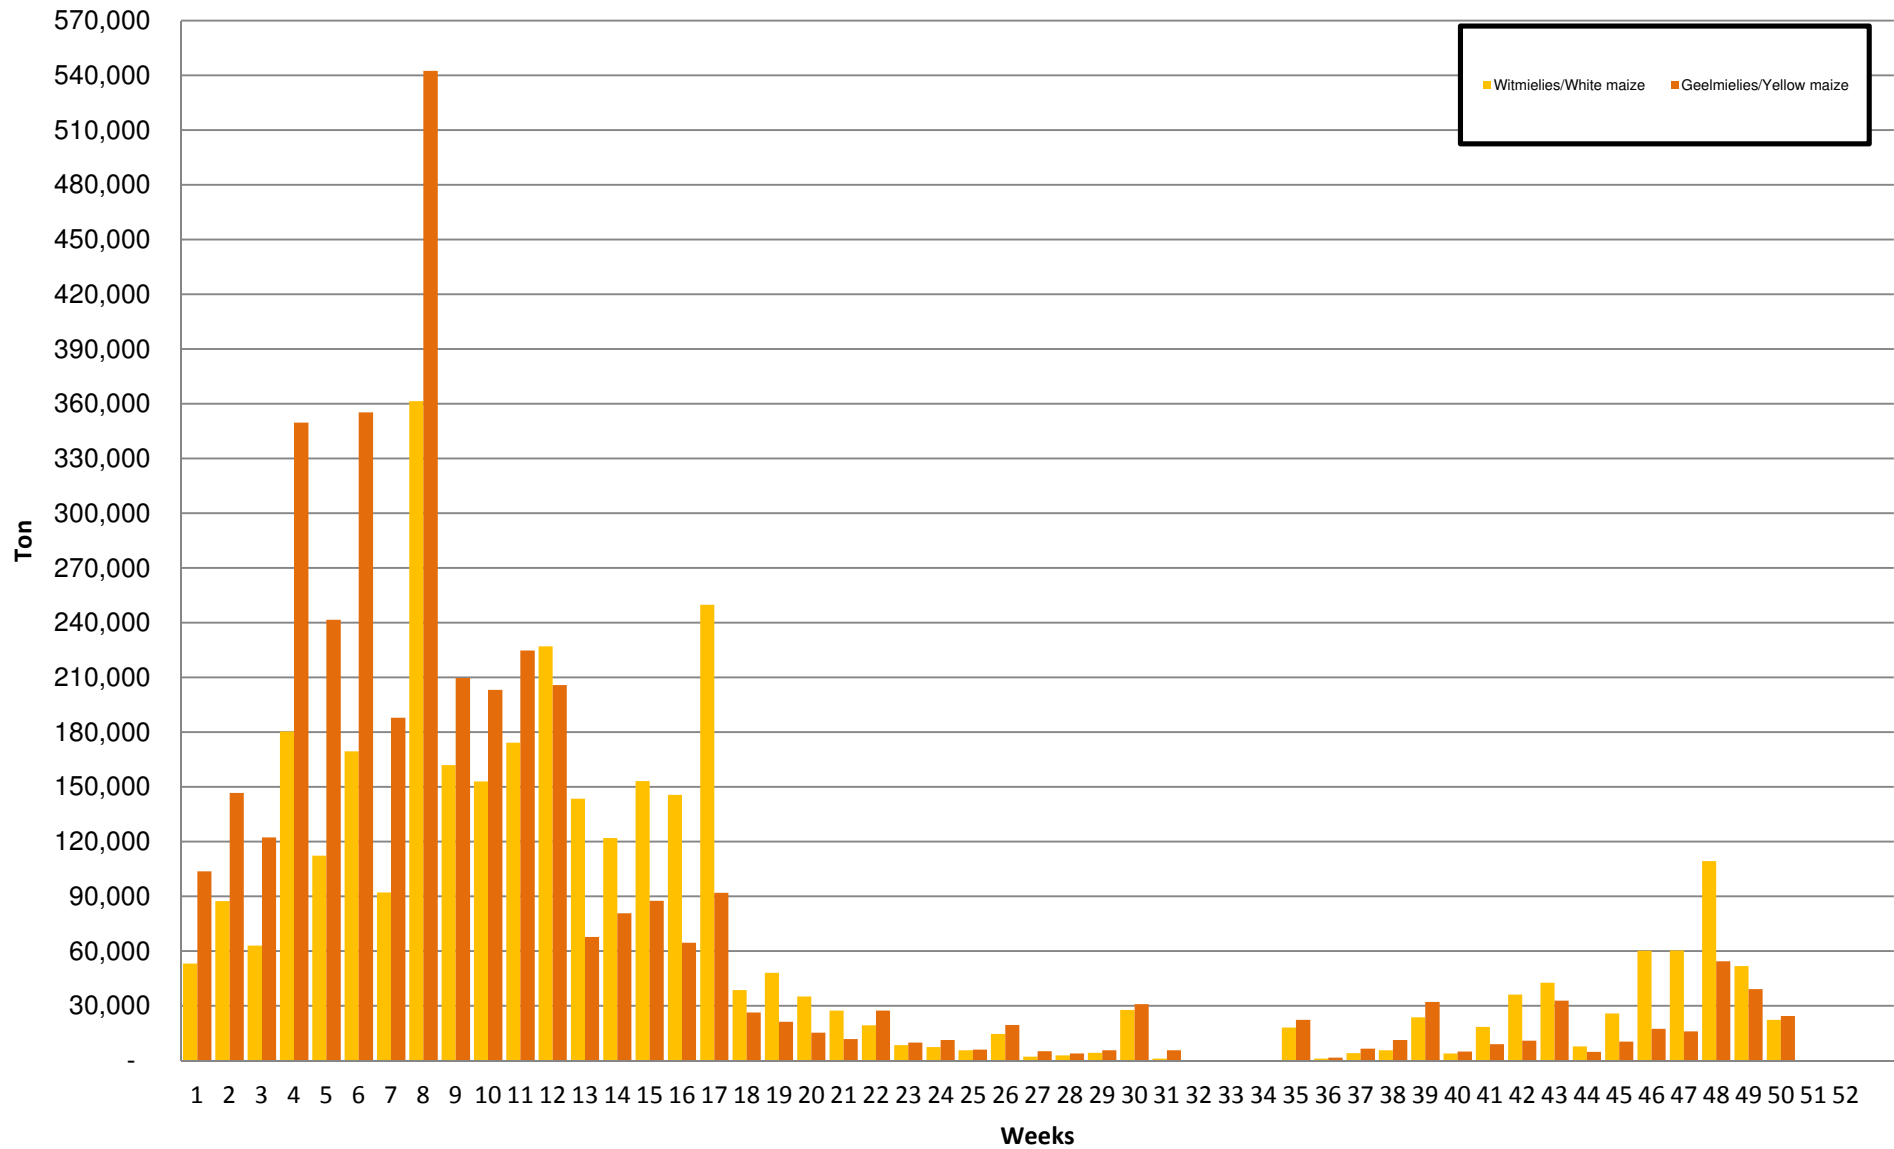

White Maize: Weekly producer deliveries

Yellow Maize: Weekly producer deliveries

Weeklikse mielielewerings (Bemarkingsjaar: Mei tot April 2016/17)

Weeklikse totale mielielewerings (Bemarkingsjaar: Mei tot April)

Weeklikse kumulatiewe mielielewerings (Bemarkingsjaar: Mei tot

April)

Totale mielielewerings tot datum in vergelyking met vorige bemarkingsjare