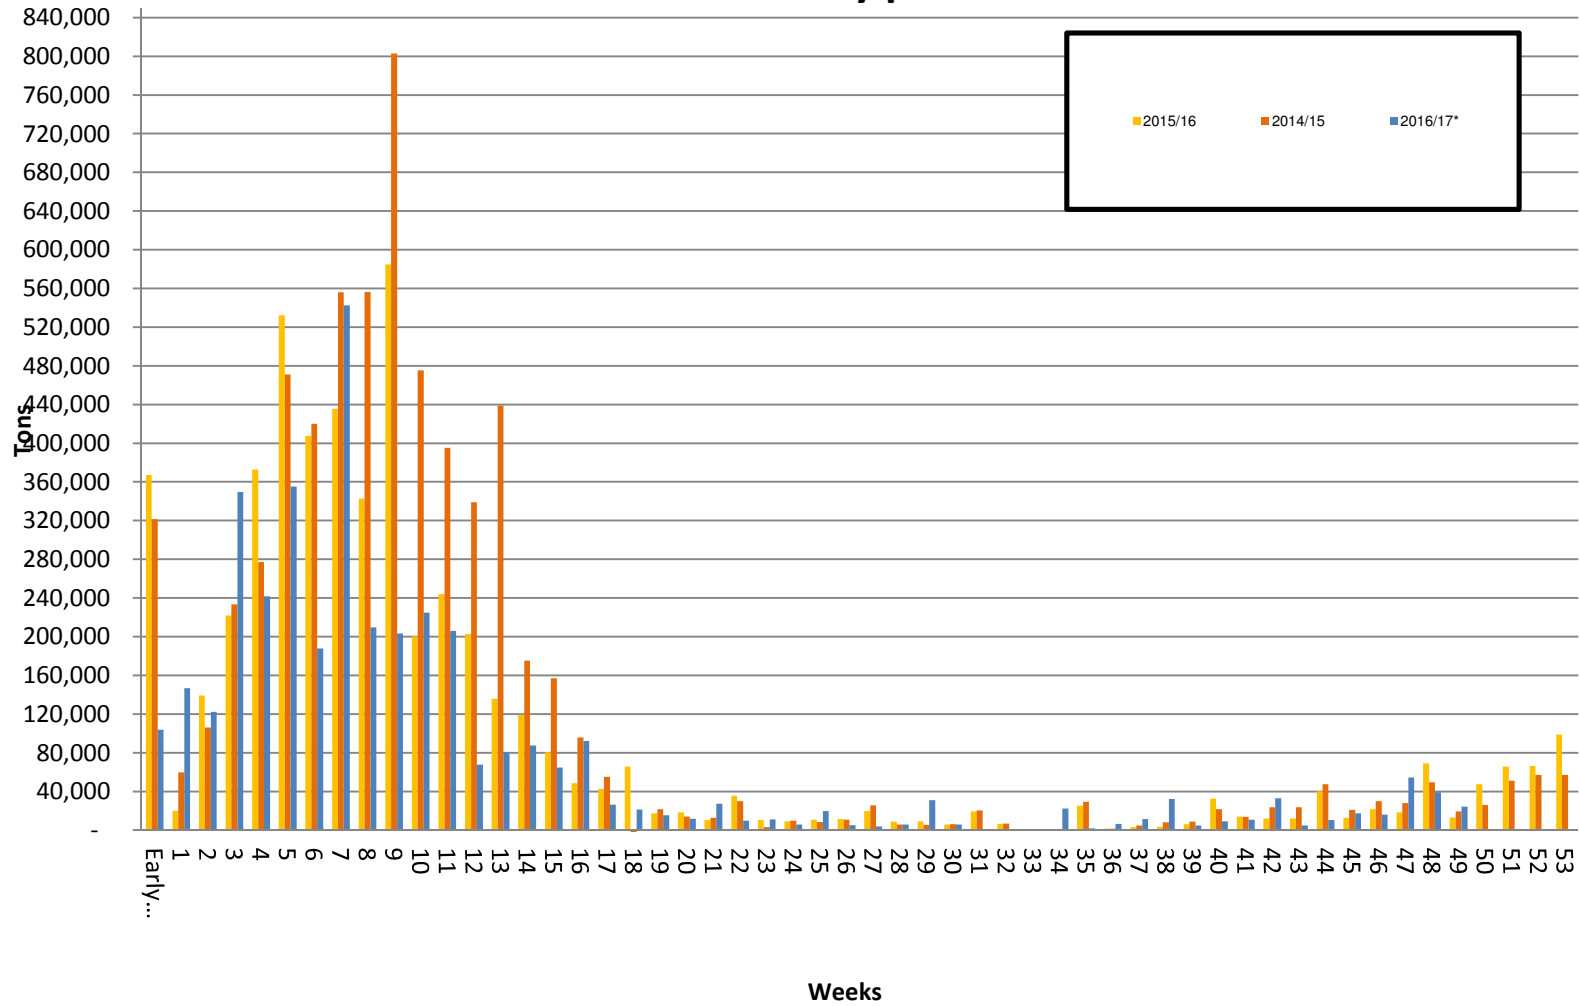

White Maize: Weekly producer deliveries

Yellow Maize: Weekly producer deliveries

Weeklikse mielielewerings (Bemarkingsjaar: Mei tot April 2016/17)

Weeklikse totale mielielewerings (Bemarkingsjaar: Mei tot April)

Weeklikse kumulatiewe mielielewerings (Bemarkingsjaar: Mei tot

April)

Totale mielielewerings tot datum in vergelyking met vorige bemarkingsjare